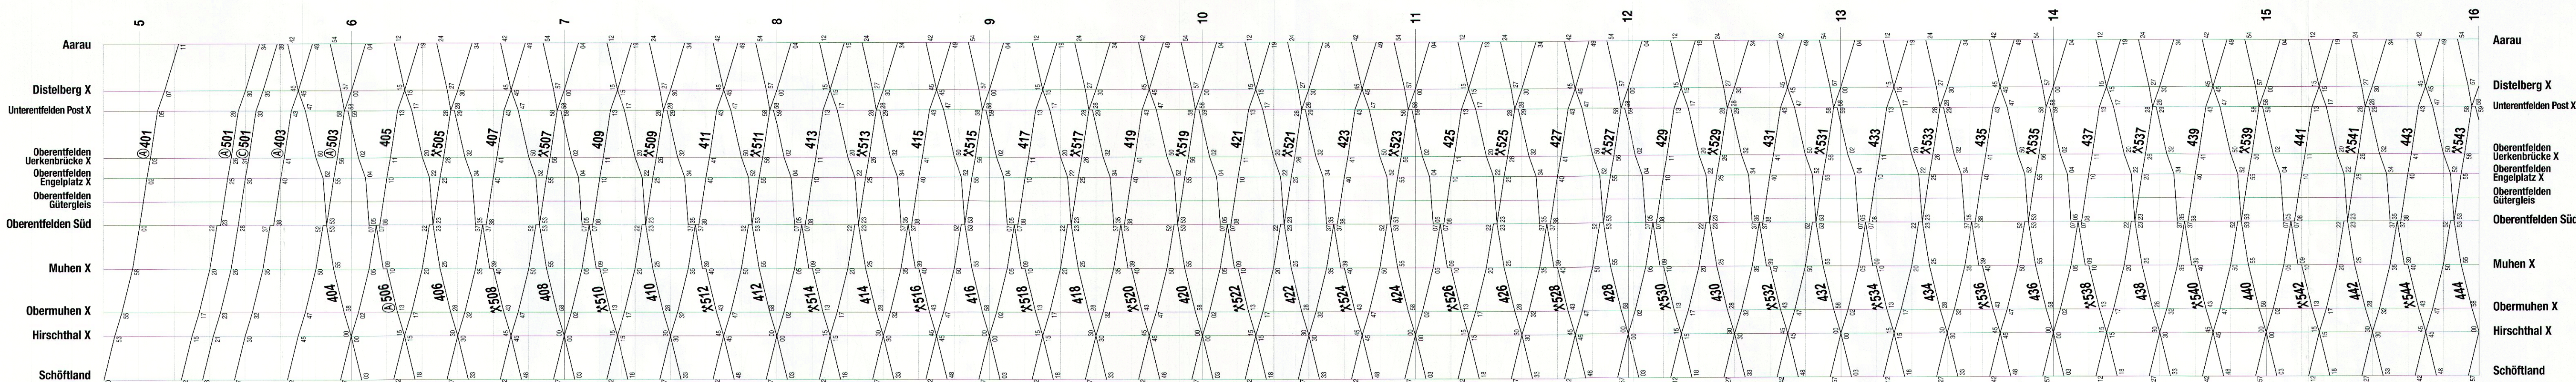

Aarau – Menziken

Weitere Haltestellen auf Verlangen:

- Gränichen Tändler
- Gränichen Oberdorf
- Unterkulm
- Oberkulm Post
- Reinach Mitte

Zeichenerklärung:

- Ⓐ Montag - Freitag, ohne allgemeine Feiertage
- Ⓜ Täglich ohne Samstages
- ⓐ Samstag, Sonn- und allgemeine Feiertage
- ⓧ Montag - Samstag ohne allgemeine Feiertage
- ☑ Nächte Fr / Sa, Sa / So, sowie 31 Dez / 1 Jan, ohne 25 / 26, 26 / 27 Dez, 1 / 2, 2 / 3 Jan, 25 / 26 März

X Halt auf Verlangen

Aarau – Schöffland

Weitere Haltestellen auf Verlangen:

- Binzenhof
- Unterentfelden Oberdorf
- Muhlen Nord
- Mittelmuhlen
- Schöffland Nordweg

Aarau – Menziken

Weitere Haltestellen auf Verlangen:

- Gränichen Tändler
- Gränichen Oberdorf
- Unterkulm
- Oberkulm Post
- Reinach Mitte

Zeichenerklärung:

- ⊙ Montag - Freitag, ohne allgemeine Feiertage
- ⊙ Täglich ohne Samstage
- ⊙ Samstage, Sonn- und allgemeine Feiertage
- ⊙ Montag - Samstag ohne allgemeine Feiertage
- ⊙ Nächte Fr / Sa, Sa / So, sowie 31 Dez / 1 Jan, ohne 25 / 26, 26 / 27 Dez, 1 / 2, 2 / 3 Jan, 25 / 26 März

X Halt auf Verlangen

Aarau – Schöftland

Weitere Haltestellen auf Verlangen:

- Binzenhof
- Unterentfelden Oberdorf
- Muhen Nord
- Mittelmuhen
- Schöftland Nordweg