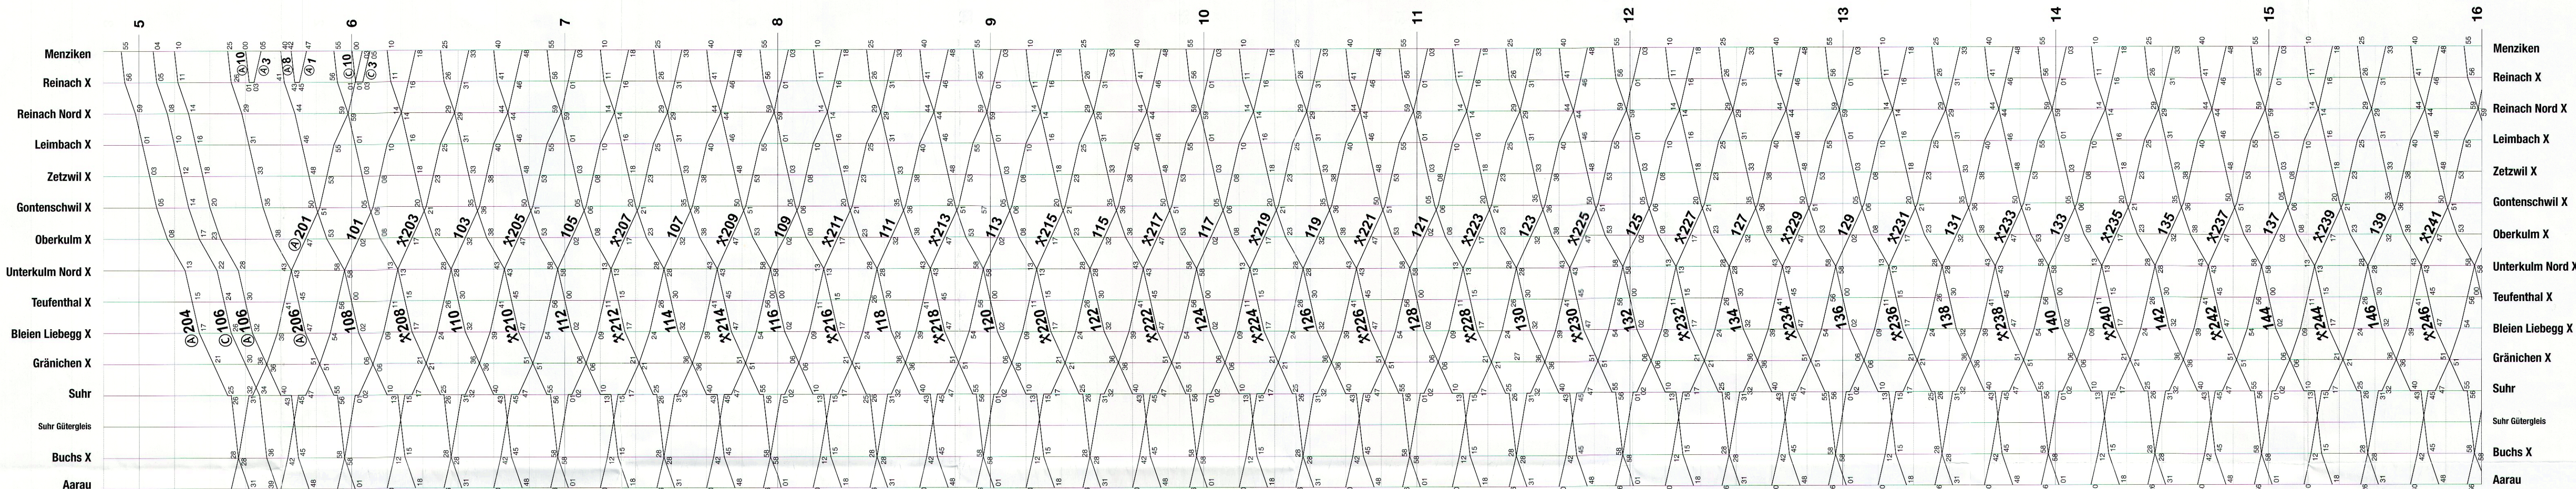

Aarau – Menziken

Weitere Haltestellen auf Verlangen:

- Gränichen Tändler
- Gränichen Oberdorf
- Unterkulm
- Oberkulm Post
- Reinach Mitte

Zeichenerklärung:

- Ⓐ Montag - Freitag, ohne allgemeine Feiertage
- Ⓜ Täglich ohne Samstages
- ⓐ Samstag, Sonn- und allgemeine Feiertage
- ⓧ Montag - Samstag ohne allgemeine Feiertage
- ☑ Nächte Fr / Sa, Sa / So, sowie 31 Dez / 1 Jan, ohne 25 / 26, 26 / 27 Dez, 1 / 2, 2 / 3 Jan, 25 / 26 März

X Halt auf Verlangen

Aarau – Schöffland

Weitere Haltestellen auf Verlangen:

- Binzenhof
- Unterentfelden Oberdorf
- Muhlen Nord
- Mittelmuhlen
- Schöffland Nordweg

Aarau – Menziken

Weitere Haltestellen auf Verlangen:

- Gränichen Tändler
- Gränichen Oberdorf
- Unterkulm
- Oberkulm Post
- Reinach Mitte

Zeichenerklärung:

- ⊙ Montag - Freitag, ohne allgemeine Feiertage
- ⊙ Täglich ohne Samstage
- ⊙ Samstage, Sonn- und allgemeine Feiertage
- ⊙ Montag - Samstag ohne allgemeine Feiertage
- ⊙ Nächte Fr / Sa, Sa / So, sowie 31 Dez / 1 Jan, ohne 25 / 26, 26 / 27 Dez, 1 / 2, 2 / 3 Jan, 25 / 26 März

X Halt auf Verlangen

Aarau – Schöftland

Weitere Haltestellen auf Verlangen:

- Binzenhof
- Unterentfelden Oberdorf
- Muhen Nord
- Mittelmuhen
- Schöftland Nordweg