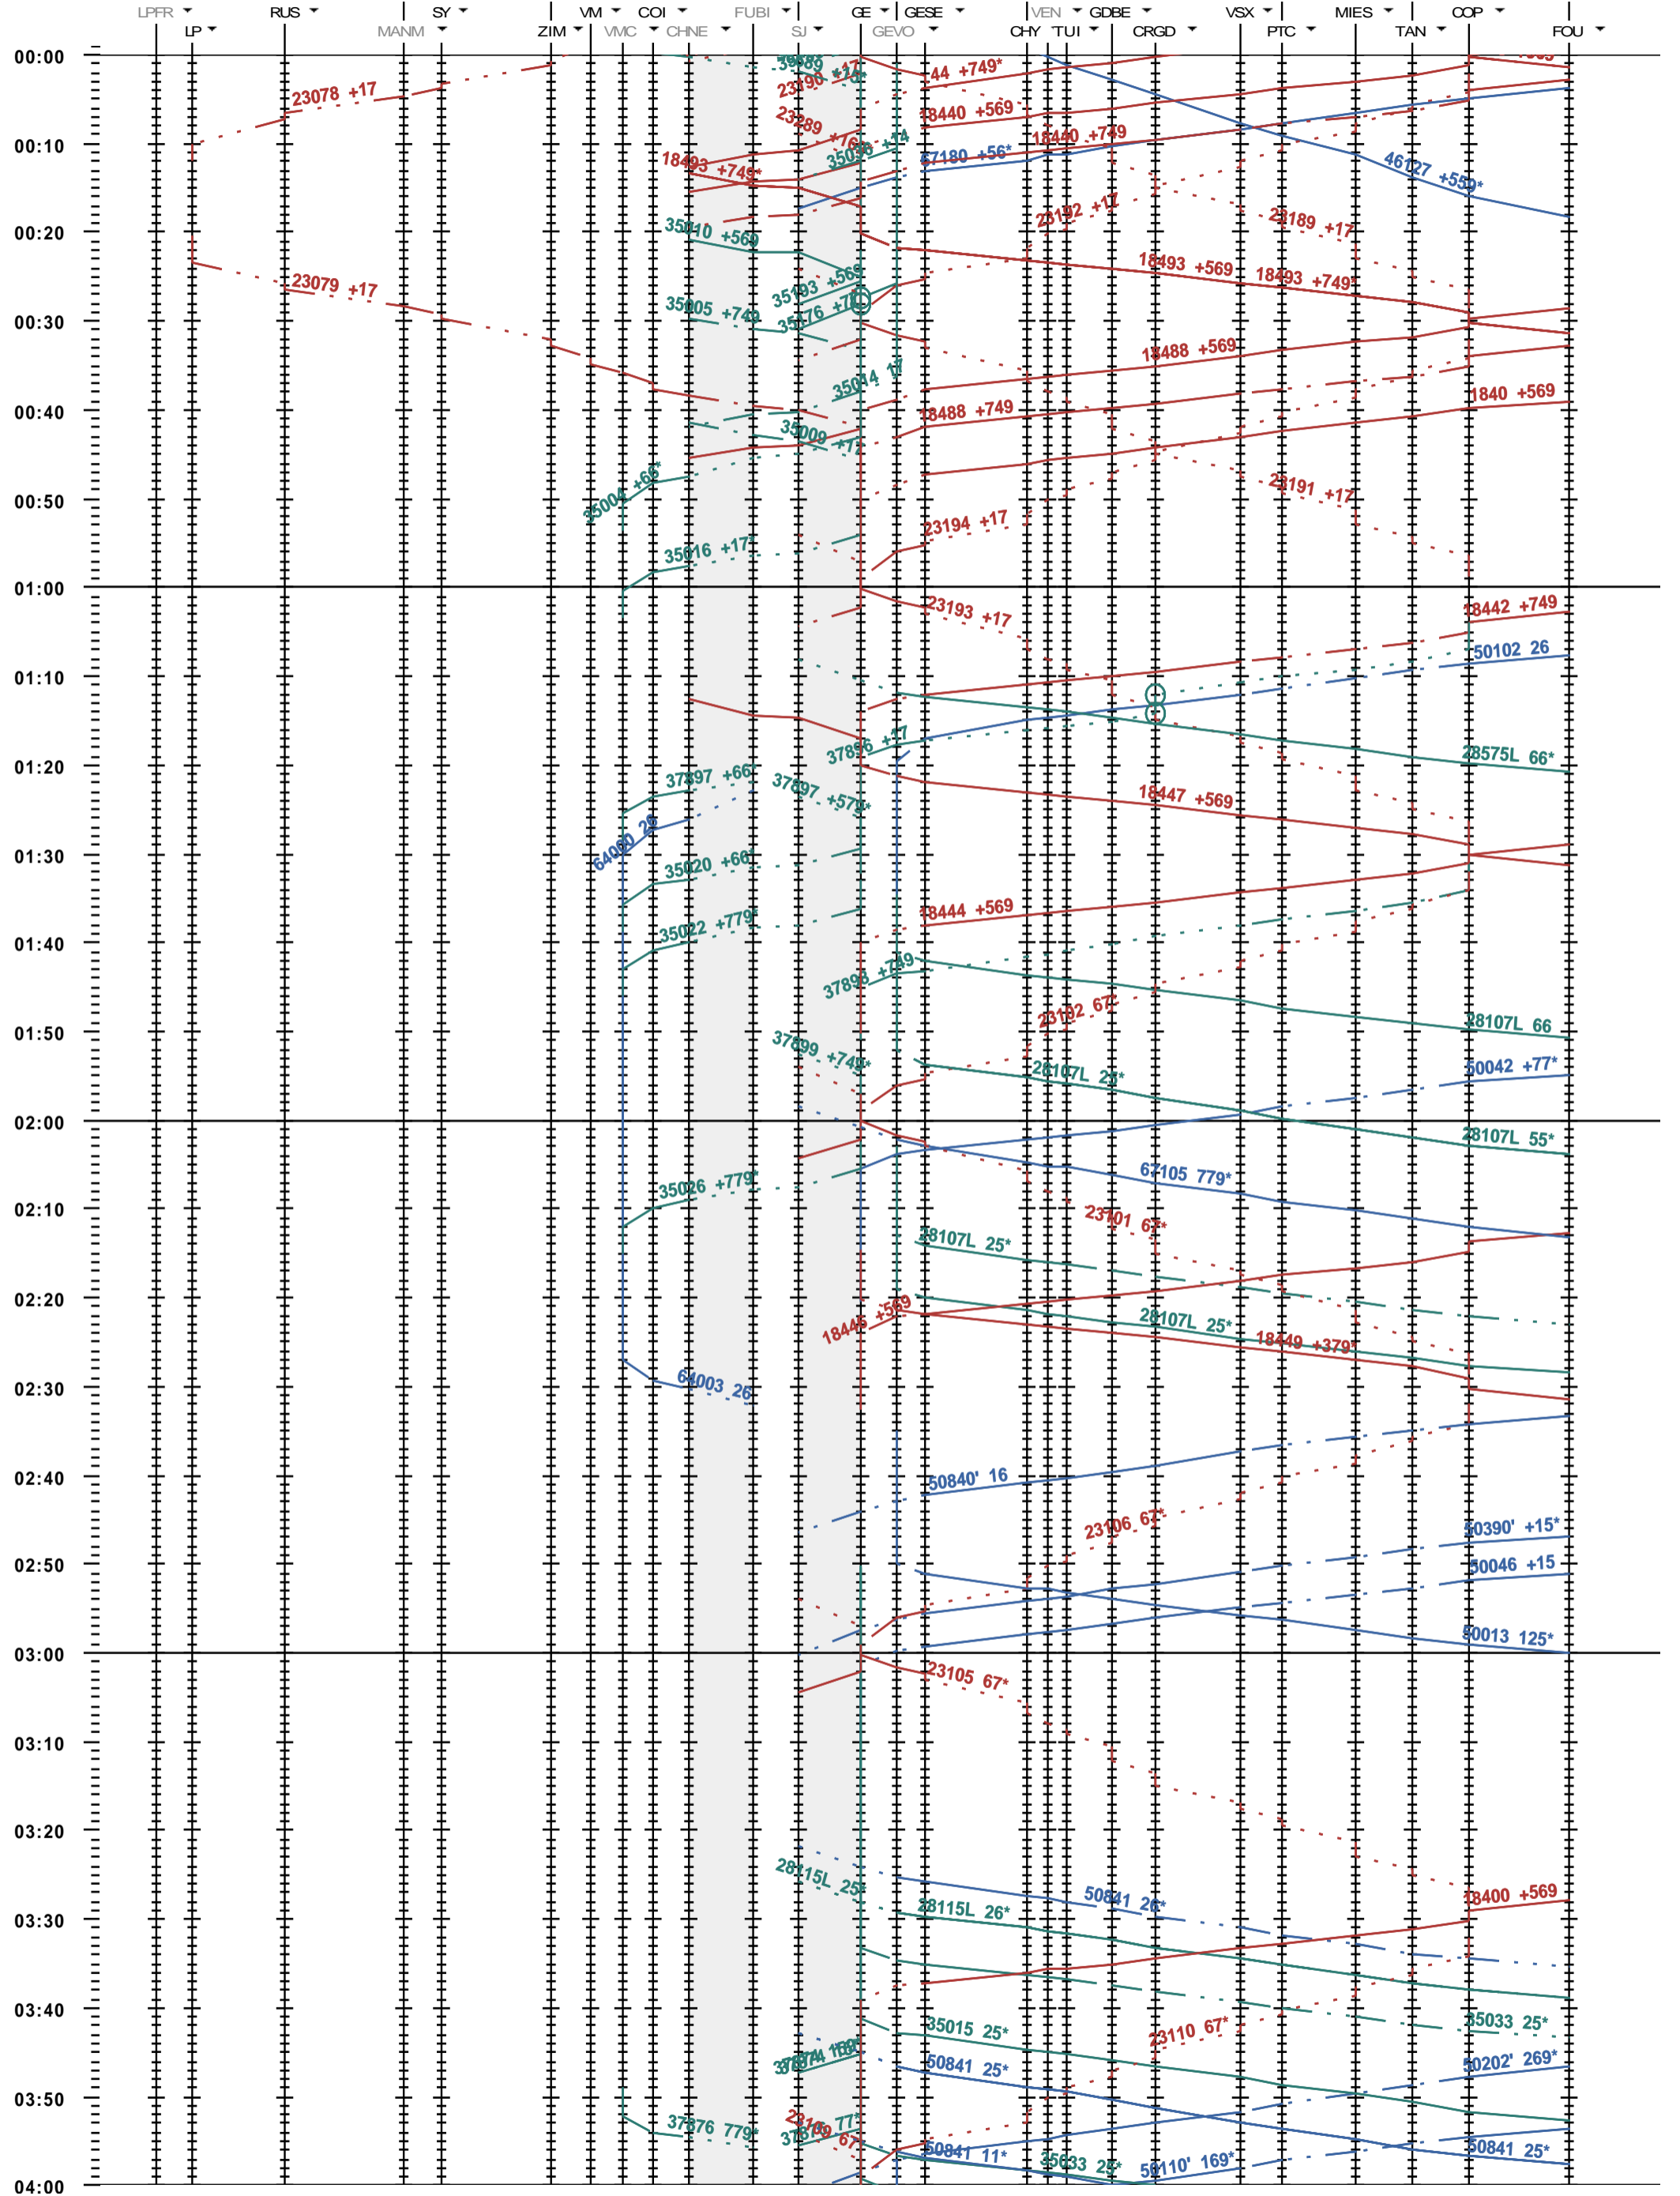

101 - La Plaine - Genève - Coppet

Fahrplanperiode 2022 (12.12.2021 - 10.12.2022)  
 Update  
 Gültig ab 12.12.2021

101 - La Plaine - Genève - Coppet

Fahrplanperiode 2022 (12.12.2021 - 10.12.2022)

Update  
Gültig ab

12.12.2021

101 - La Plaine - Genève - Coppet

Fahrplanperiode 2022 (12.12.2021 - 10.12.2022)  
 Update  
 Gültig ab 12.12.2021

101 - La Plaine - Genève - Coppet

Fahrplanperiode 2022 (12.12.2021 - 10.12.2022)  
 Update  
 Gültig ab 12.12.2021

101 - La Plaine - Genève - Coppet

Fahrplanperiode 2022 (12.12.2021 - 10.12.2022)  
 Update  
 Gültig ab 12.12.2021

101 - La Plaine - Genève - Coppet

Fahrplanperiode 2022 (12.12.2021 - 10.12.2022)  
 Update  
 Gültig ab 12.12.2021