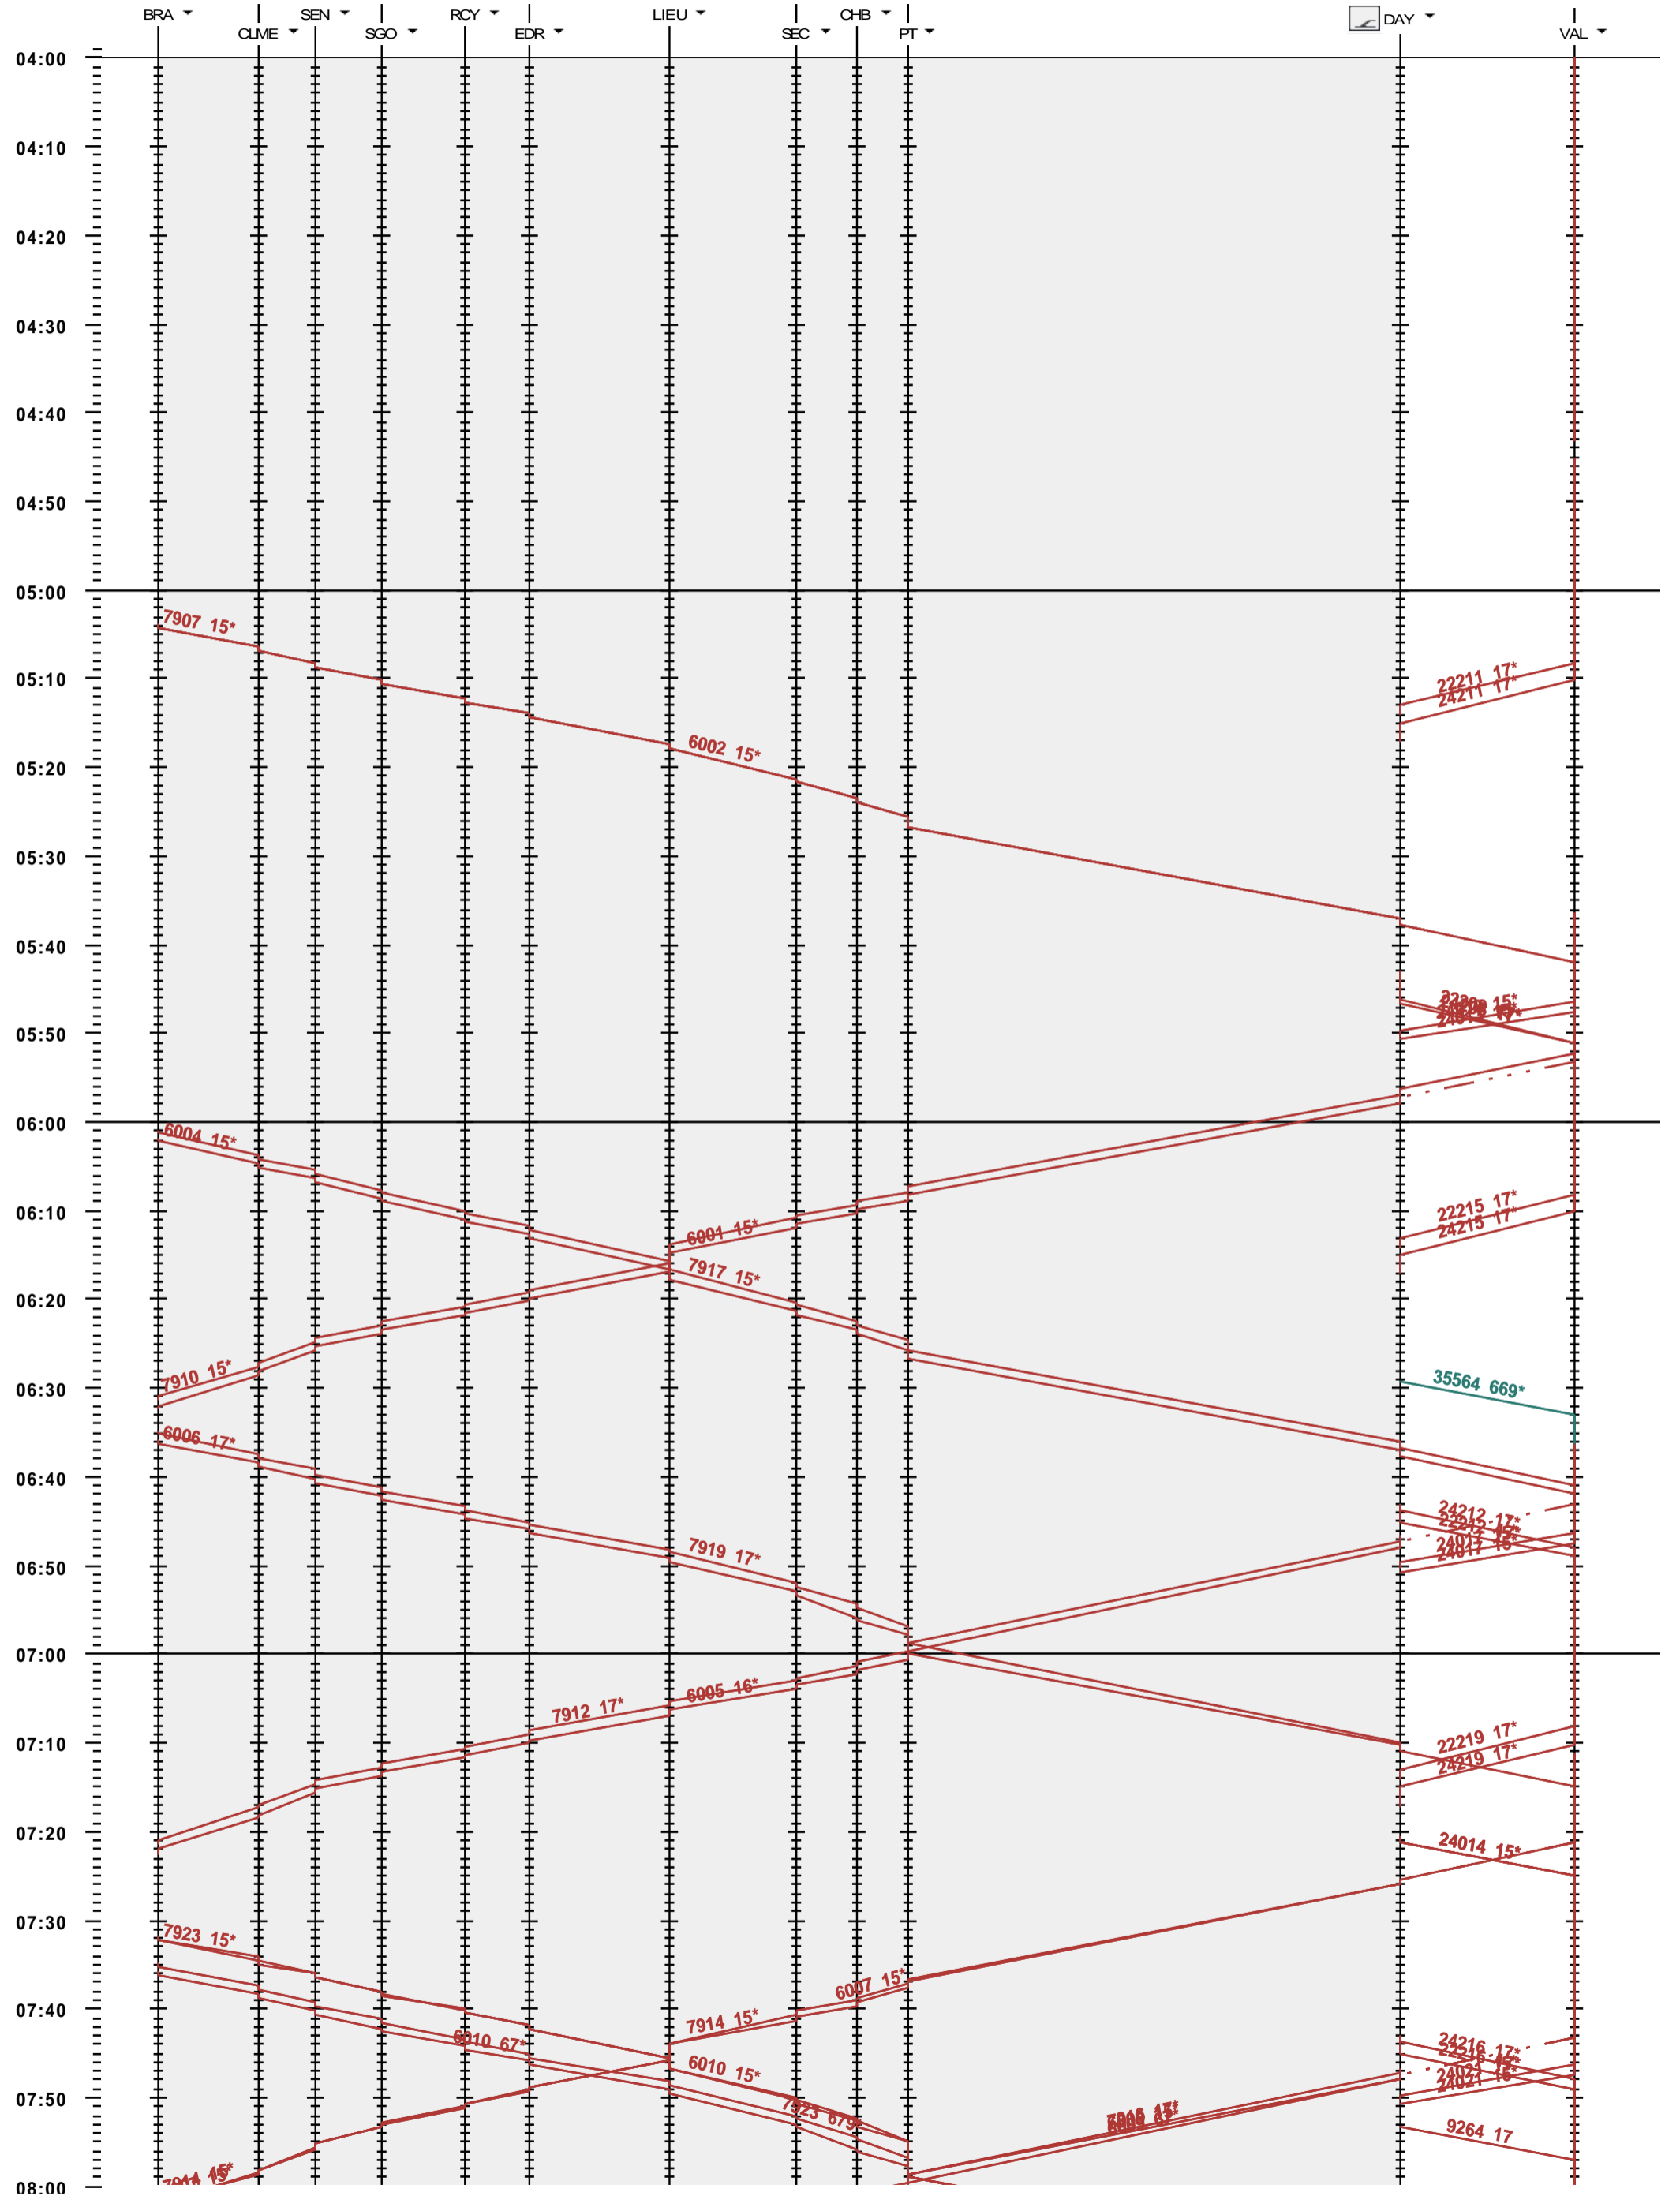

201 - Le Brassus - Vallorbe

Fahrplanperiode 2022 (12.12.2021 - 10.12.2022)
 Update
 Gültig ab 12.12.2021

201 - Le Brassus - Vallorbe

Fahrplanperiode 2022 (12.12.2021 - 10.12.2022)

Update

Gültig ab 12.12.2021