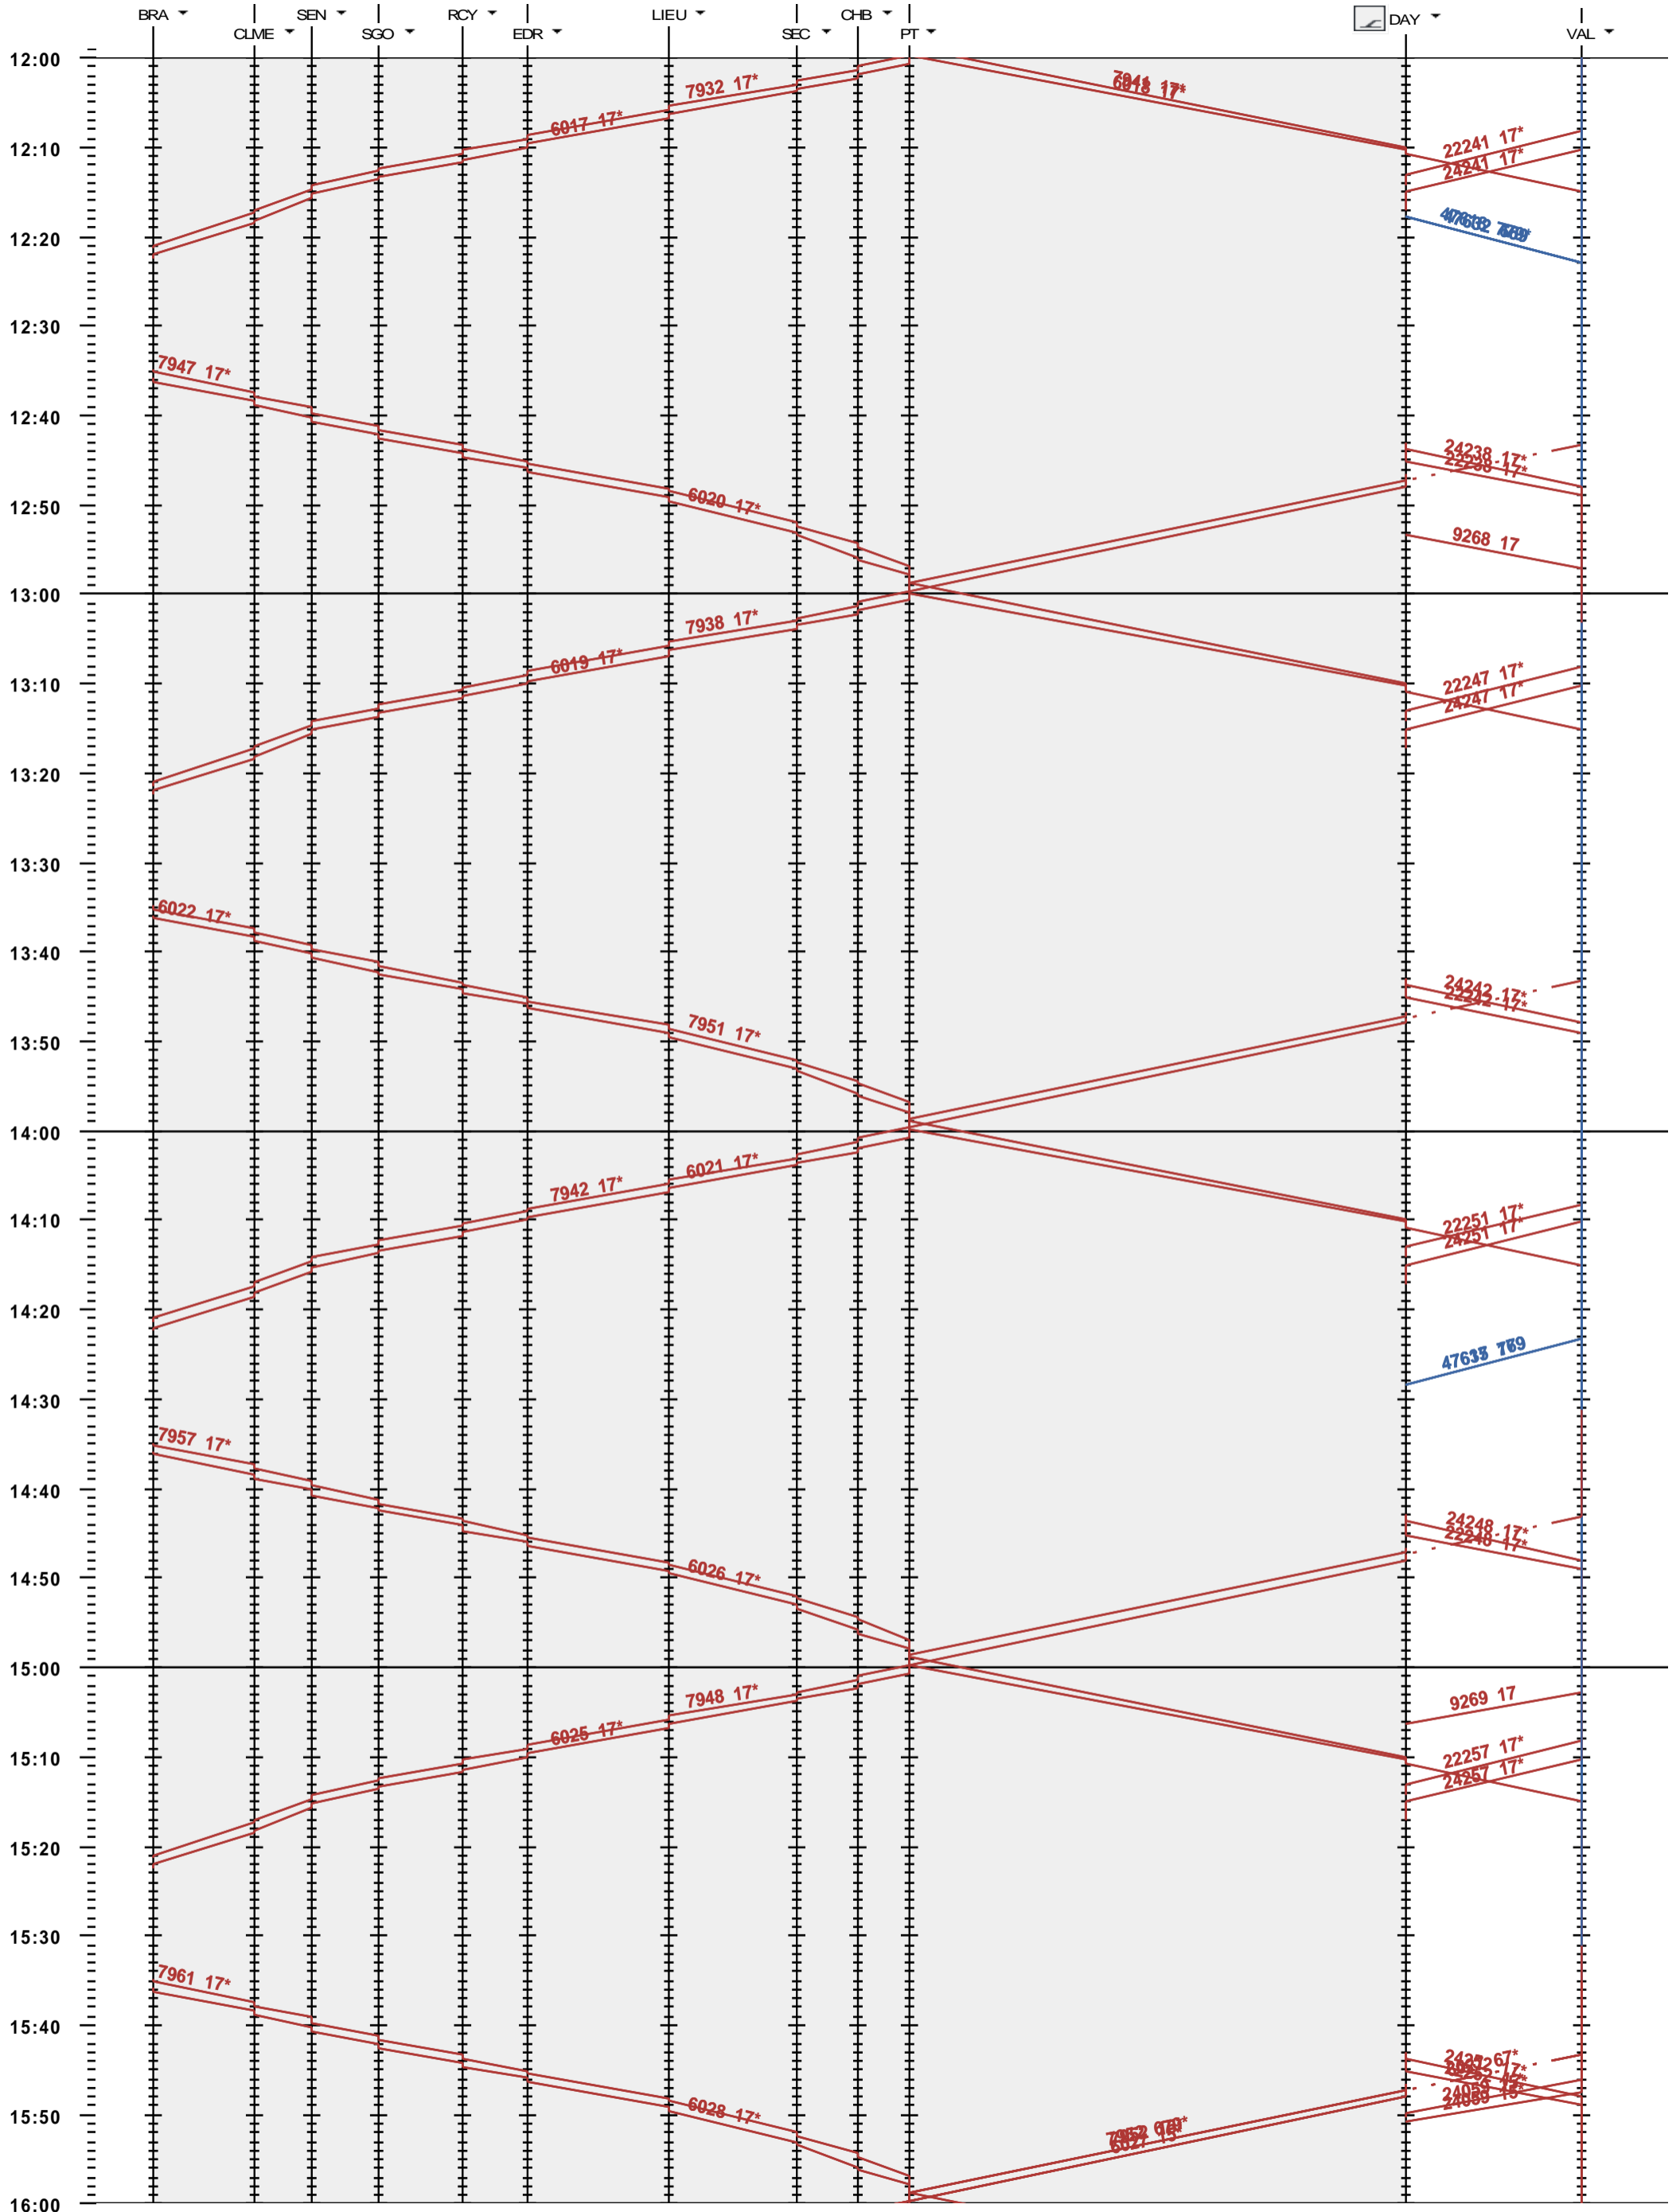

201 - Le Brassus - Vallorbe

Fahrplanperiode 2022 (12.12.2021 - 10.12.2022)
 Update
 Gültig ab 12.12.2021

201 - Le Brassus - Vallorbe

Fahrplanperiode 2022 (12.12.2021 - 10.12.2022)

Update

Gültig ab 12.12.2021