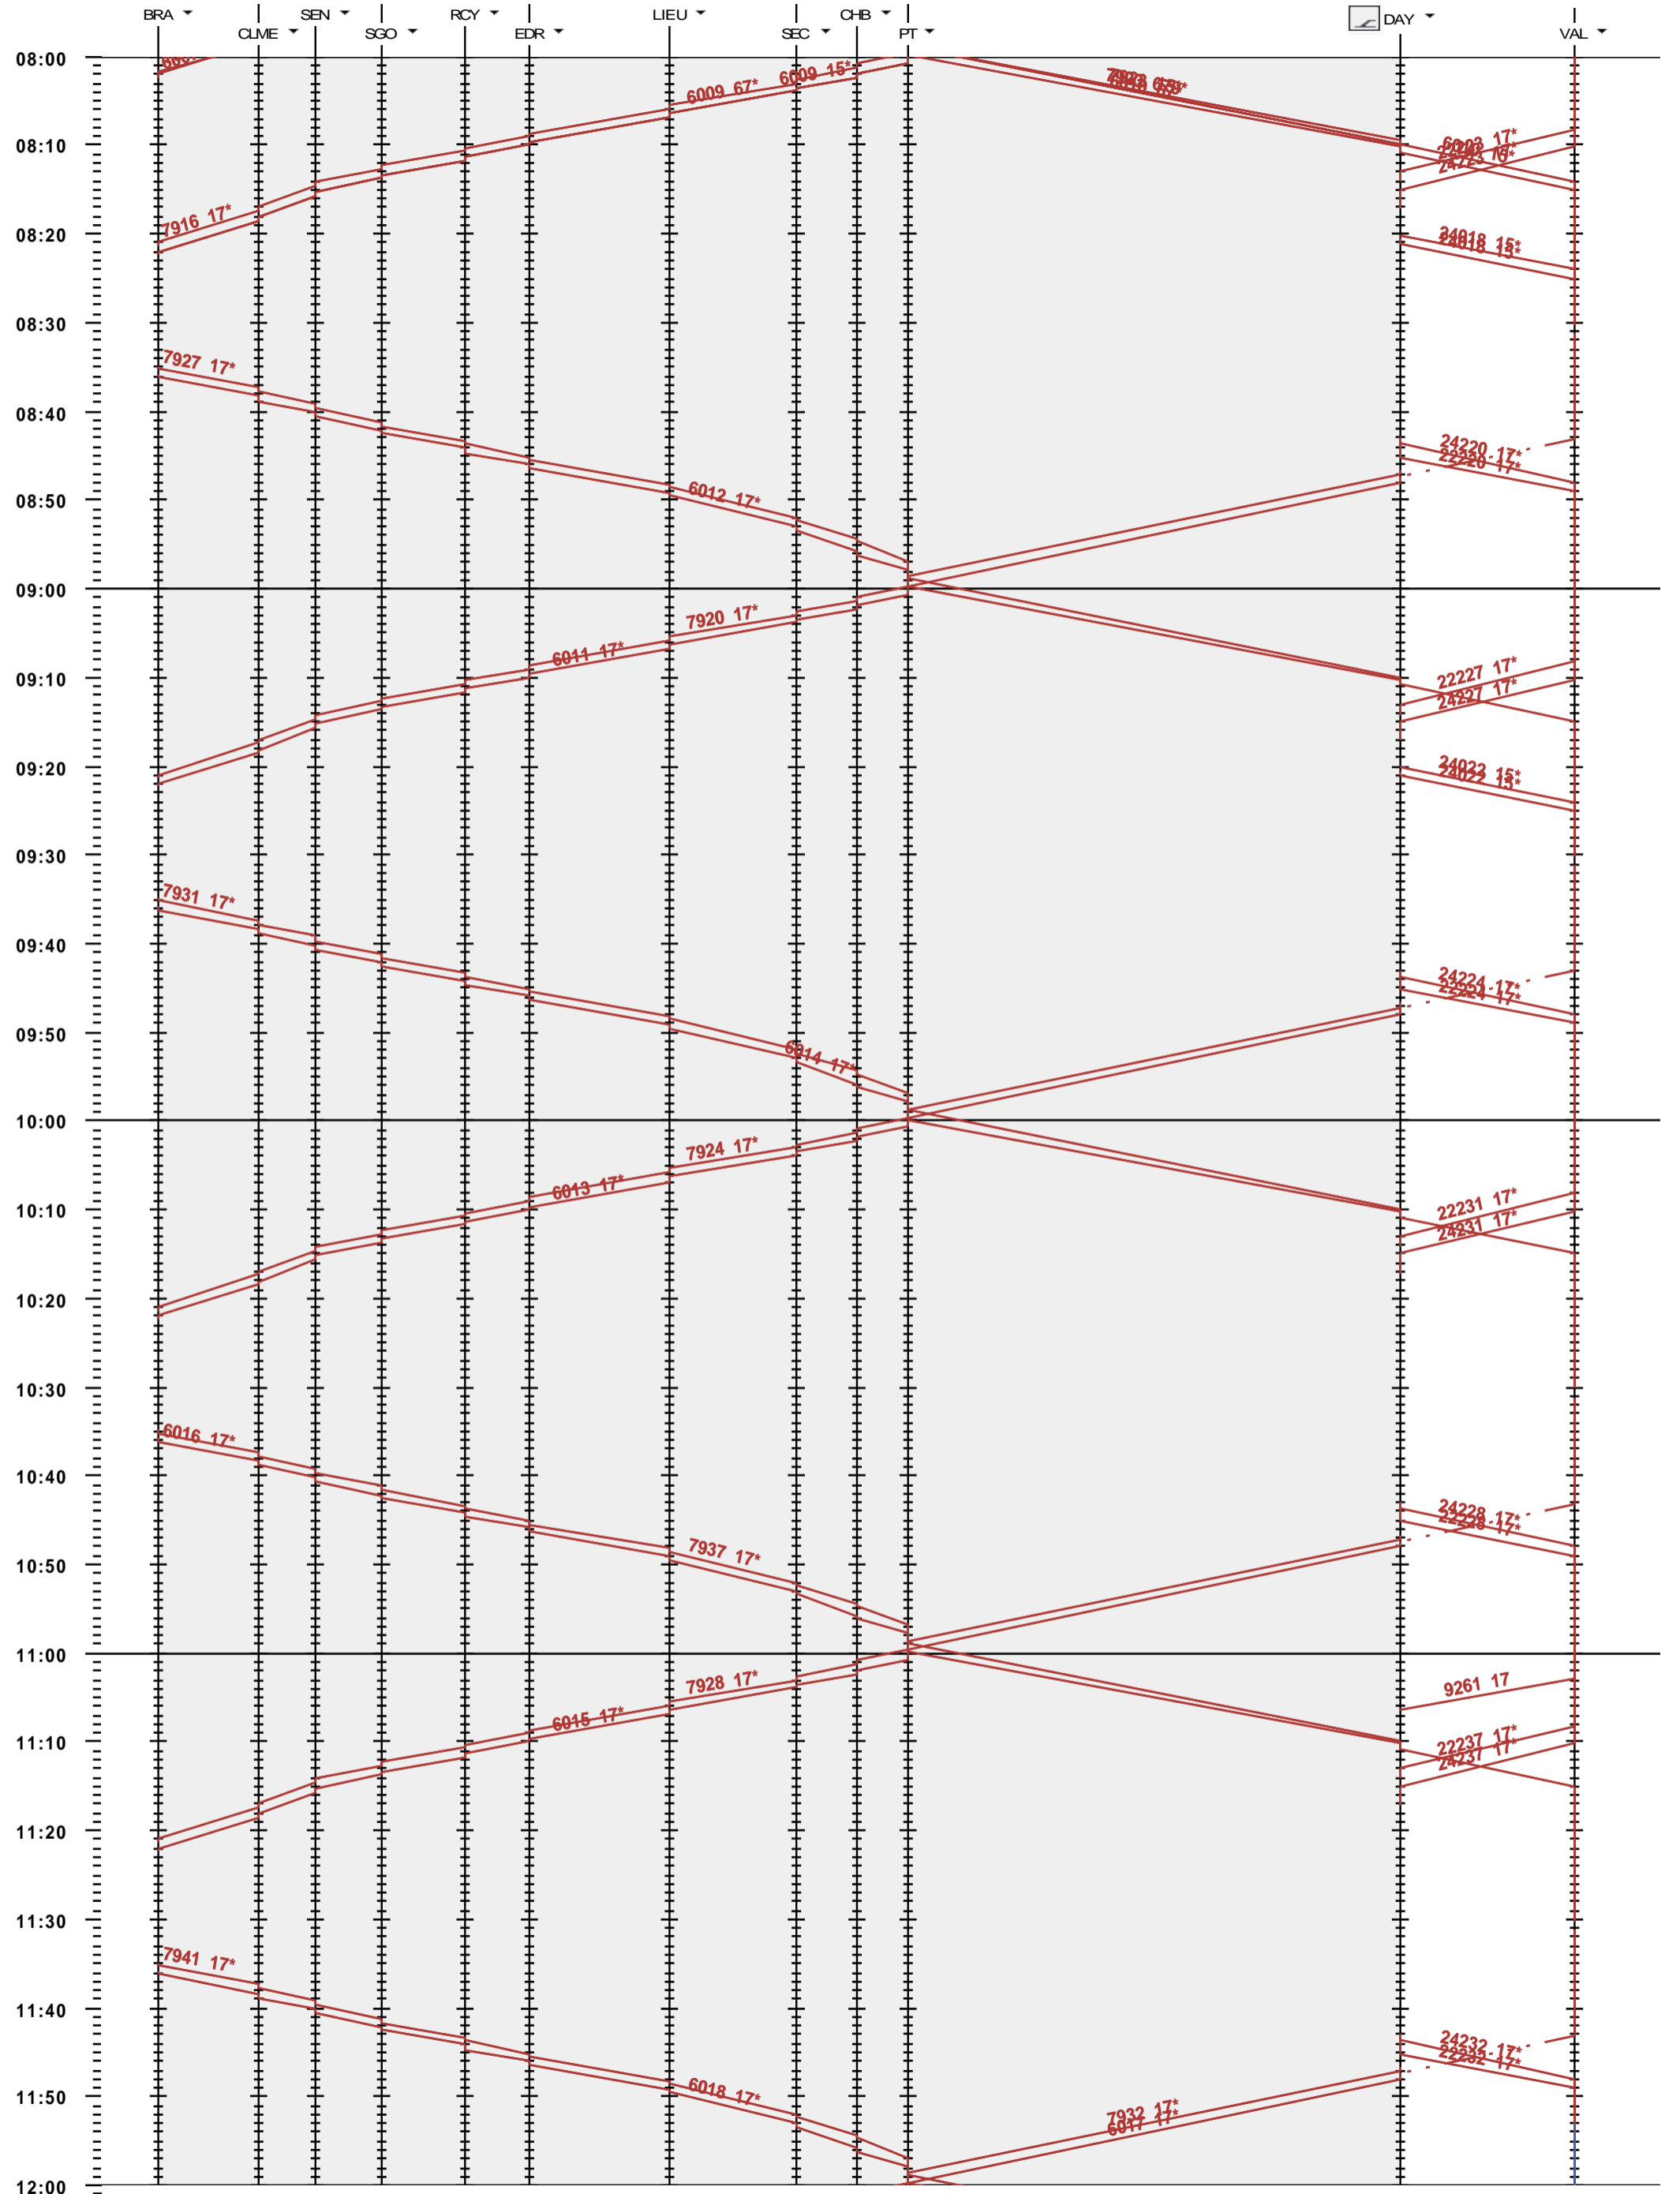

201 - Le Brassus - Vallorbe

Fahrplanperiode 2022 (12.12.2021 - 10.12.2022)
 Update
 Gültig ab 12.12.2021

201 - Le Brassus - Vallorbe

Fahrplanperiode 2022 (12.12.2021 - 10.12.2022)

Update

Gültig ab 12.12.2021