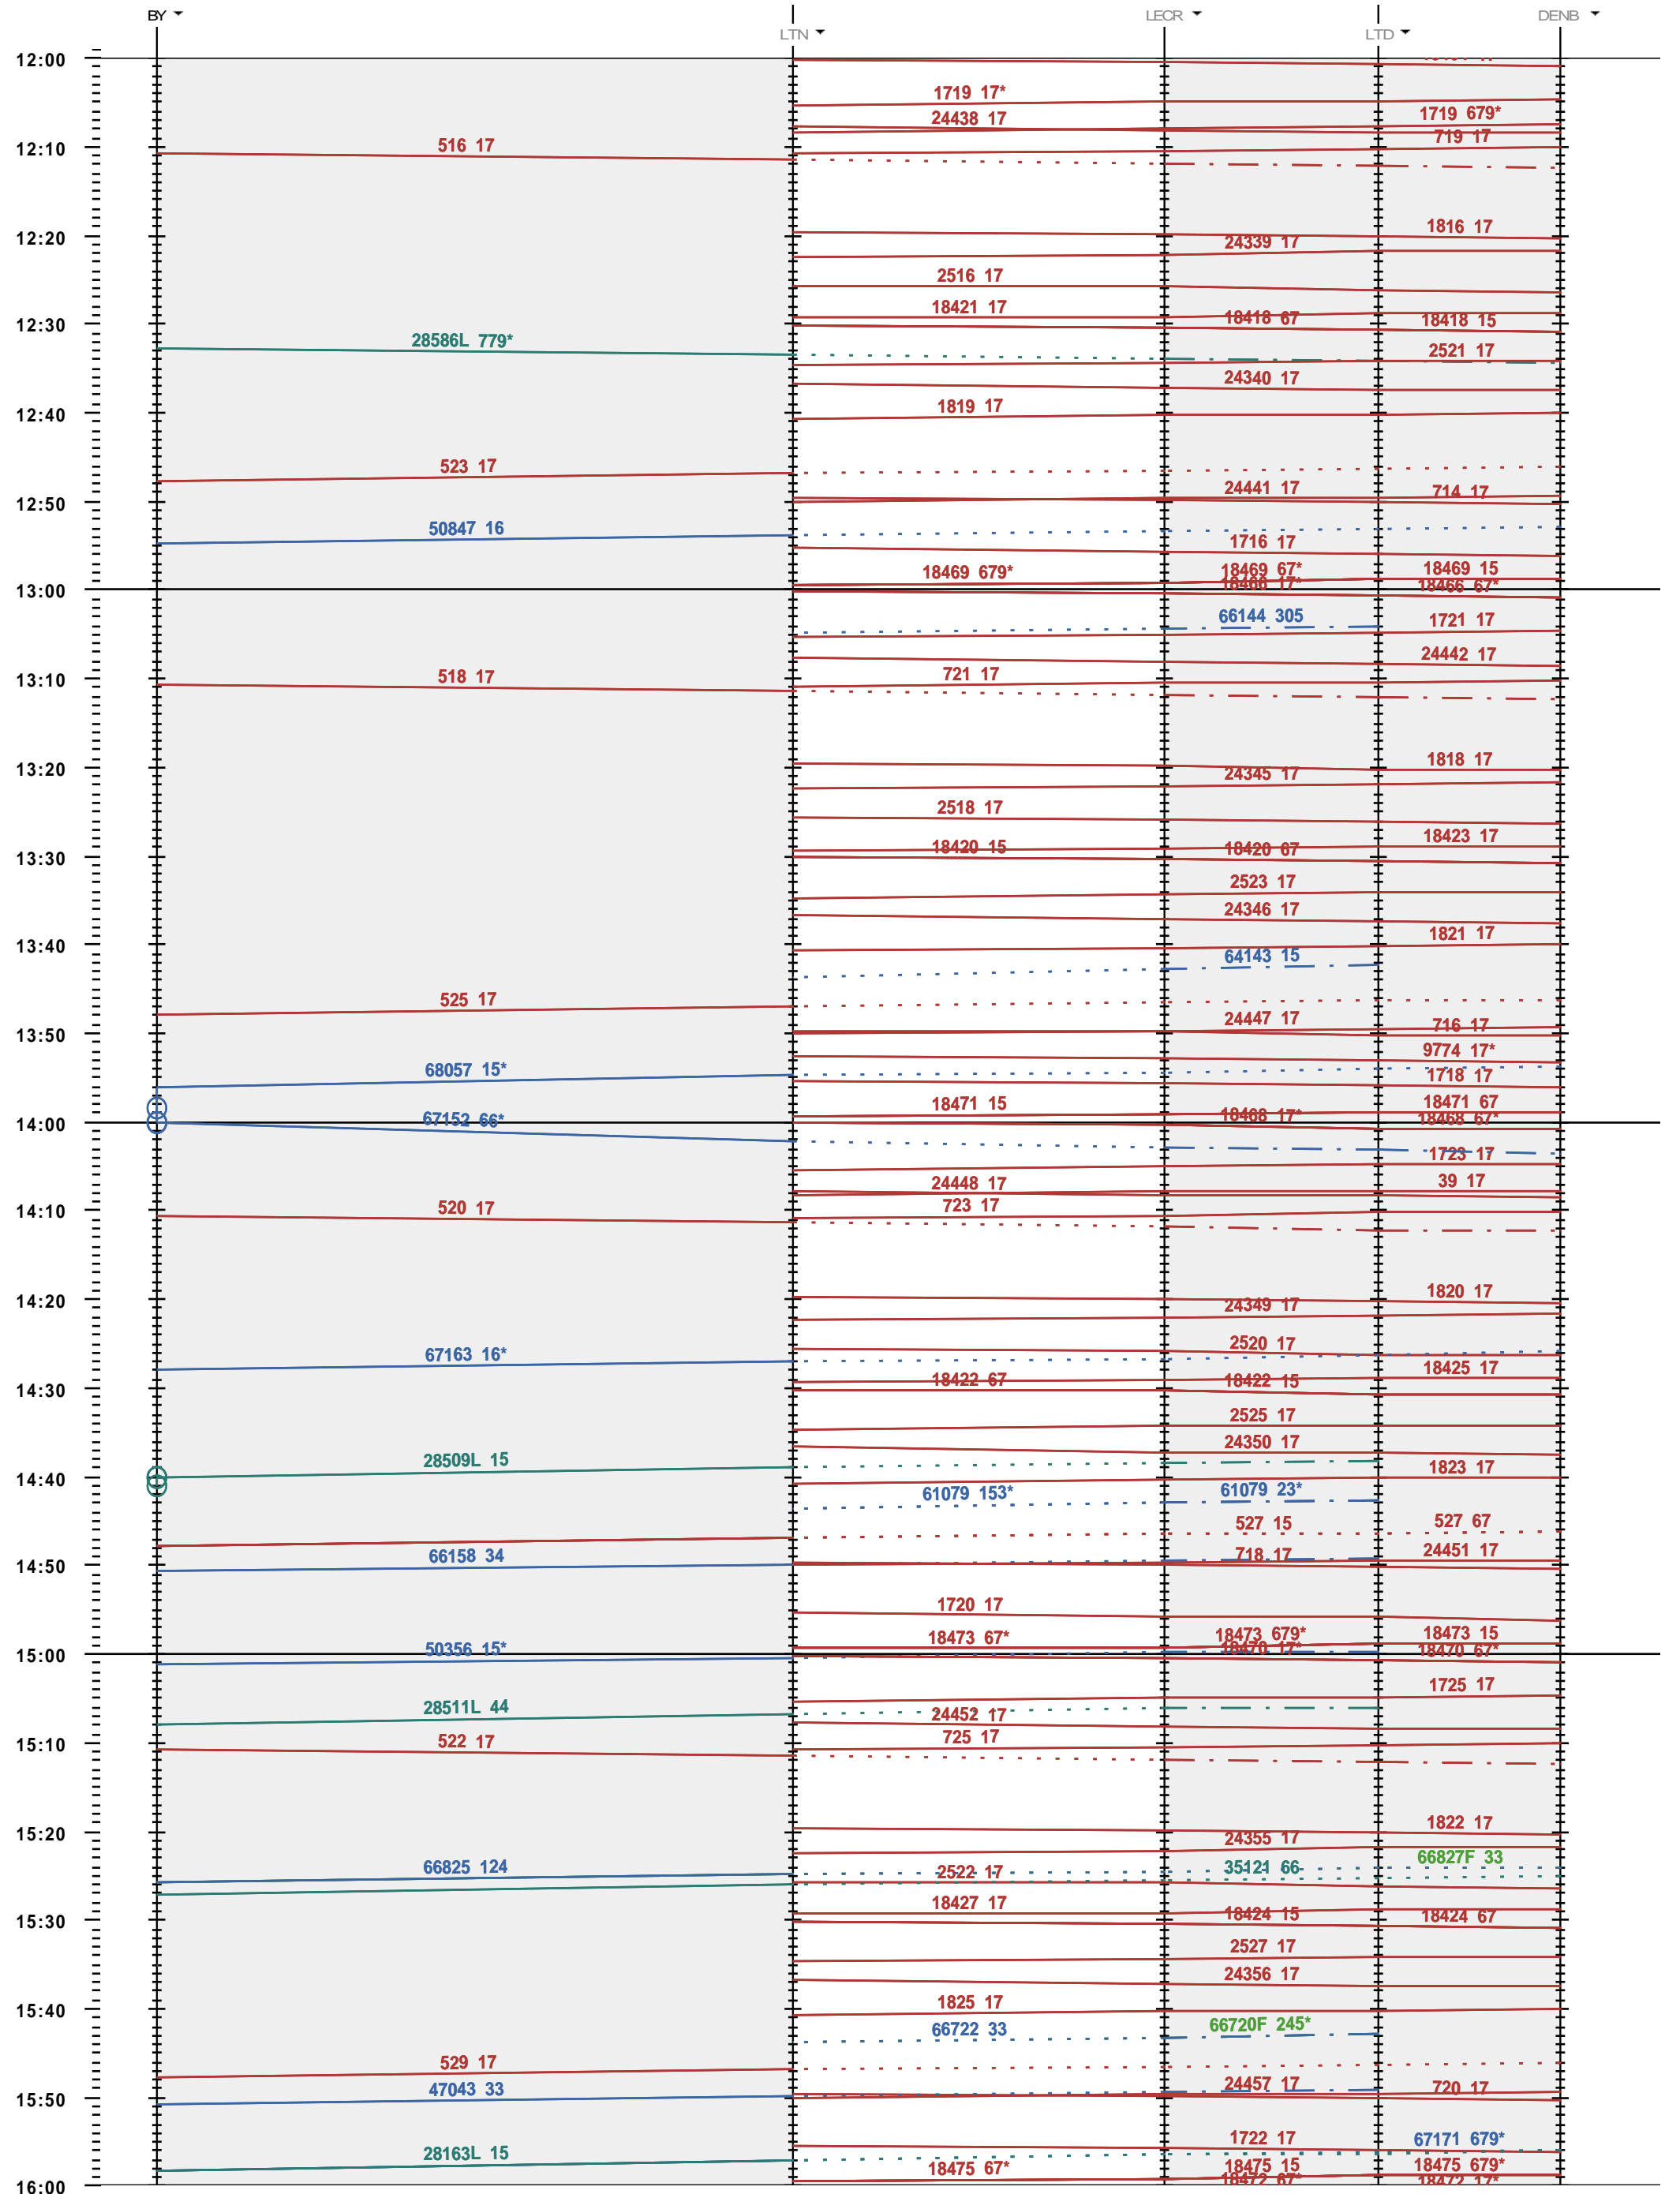

245 - Bussigny - LTD - Denges B

Fahrplanperiode 2022 (12.12.2021 - 10.12.2022)
 Update
 Gültig ab 12.12.2021

245 - Bussigny - LTD - Denges B

Fahrplanperiode 2022 (12.12.2021 - 10.12.2022)
 Update
 Gültig ab 12.12.2021

245 - Bussigny - LTD - Denges B

Fahrplanperiode 2022 (12.12.2021 - 10.12.2022)
 Update
 Gültig ab 12.12.2021