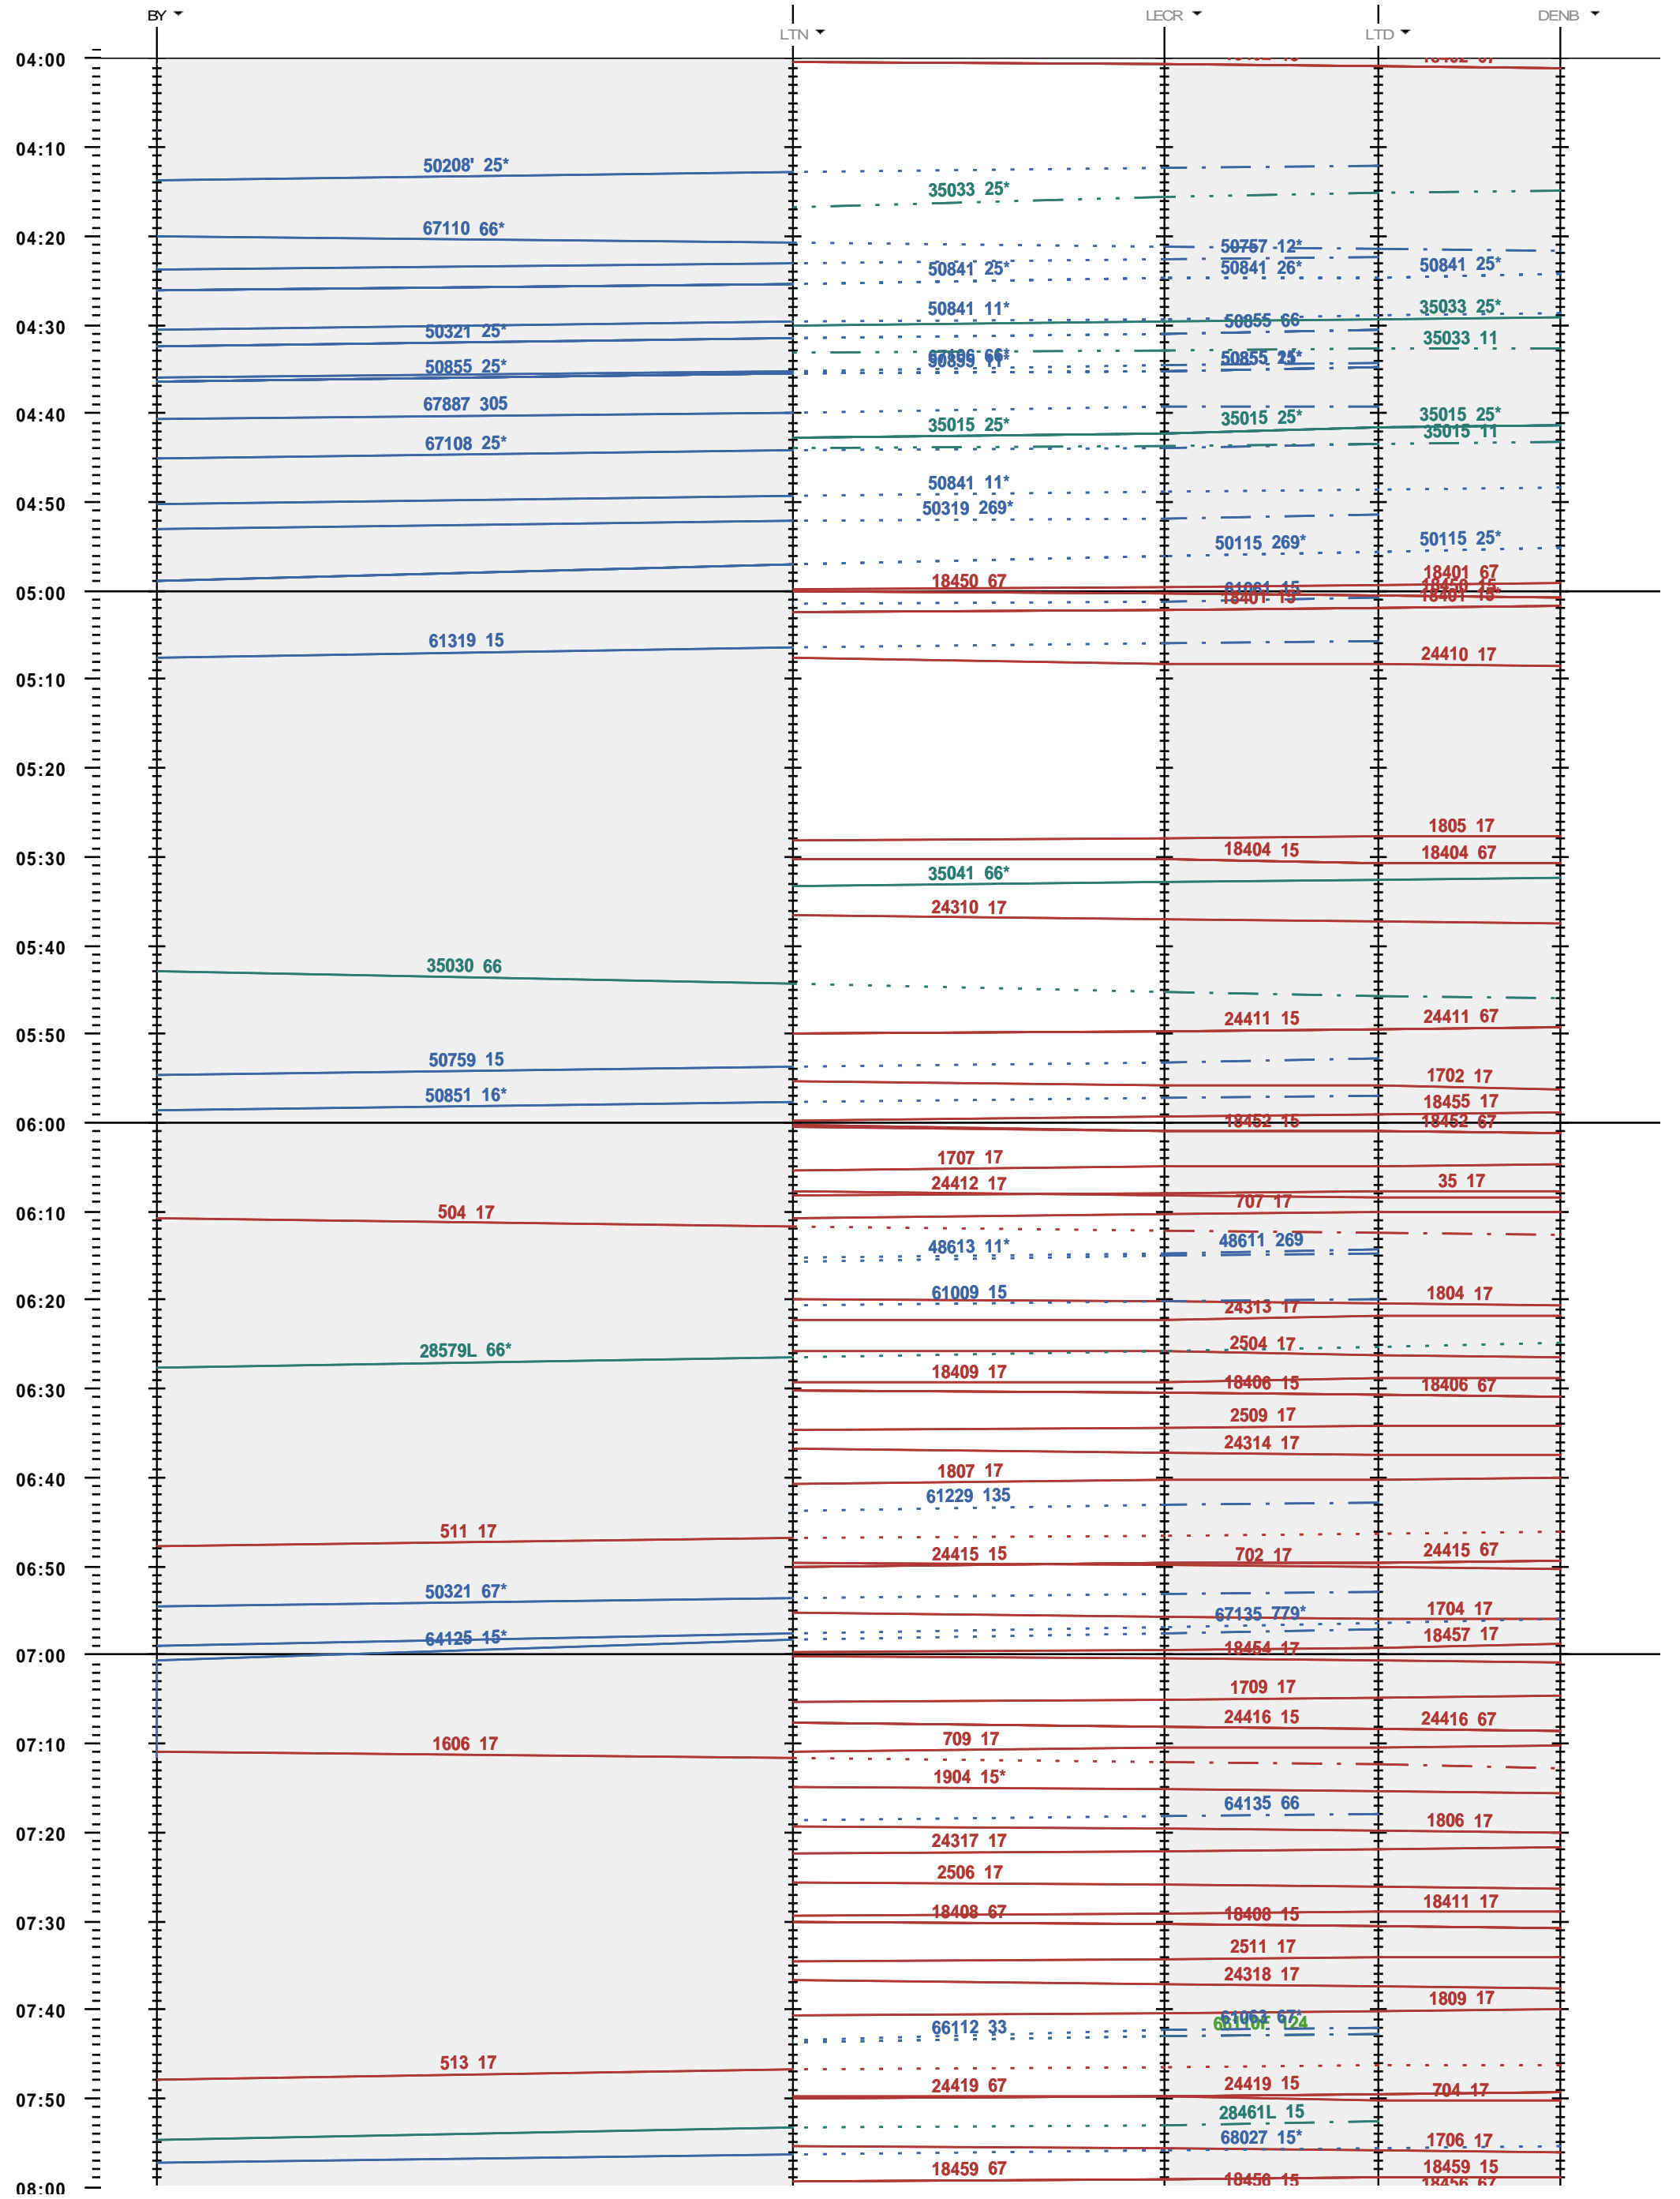

245 - Bussigny - LTD - Denges B

Fahrplanperiode 2022 (12.12.2021 - 10.12.2022)
 Update
 Gültig ab 12.12.2021

245 - Bussigny - LTD - Denges B

Fahrplanperiode 2022 (12.12.2021 - 10.12.2022)
 Update
 Gültig ab 12.12.2021

245 - Bussigny - LTD - Denges B

Fahrplanperiode 2022 (12.12.2021 - 10.12.2022)
 Update
 Gültig ab 12.12.2021