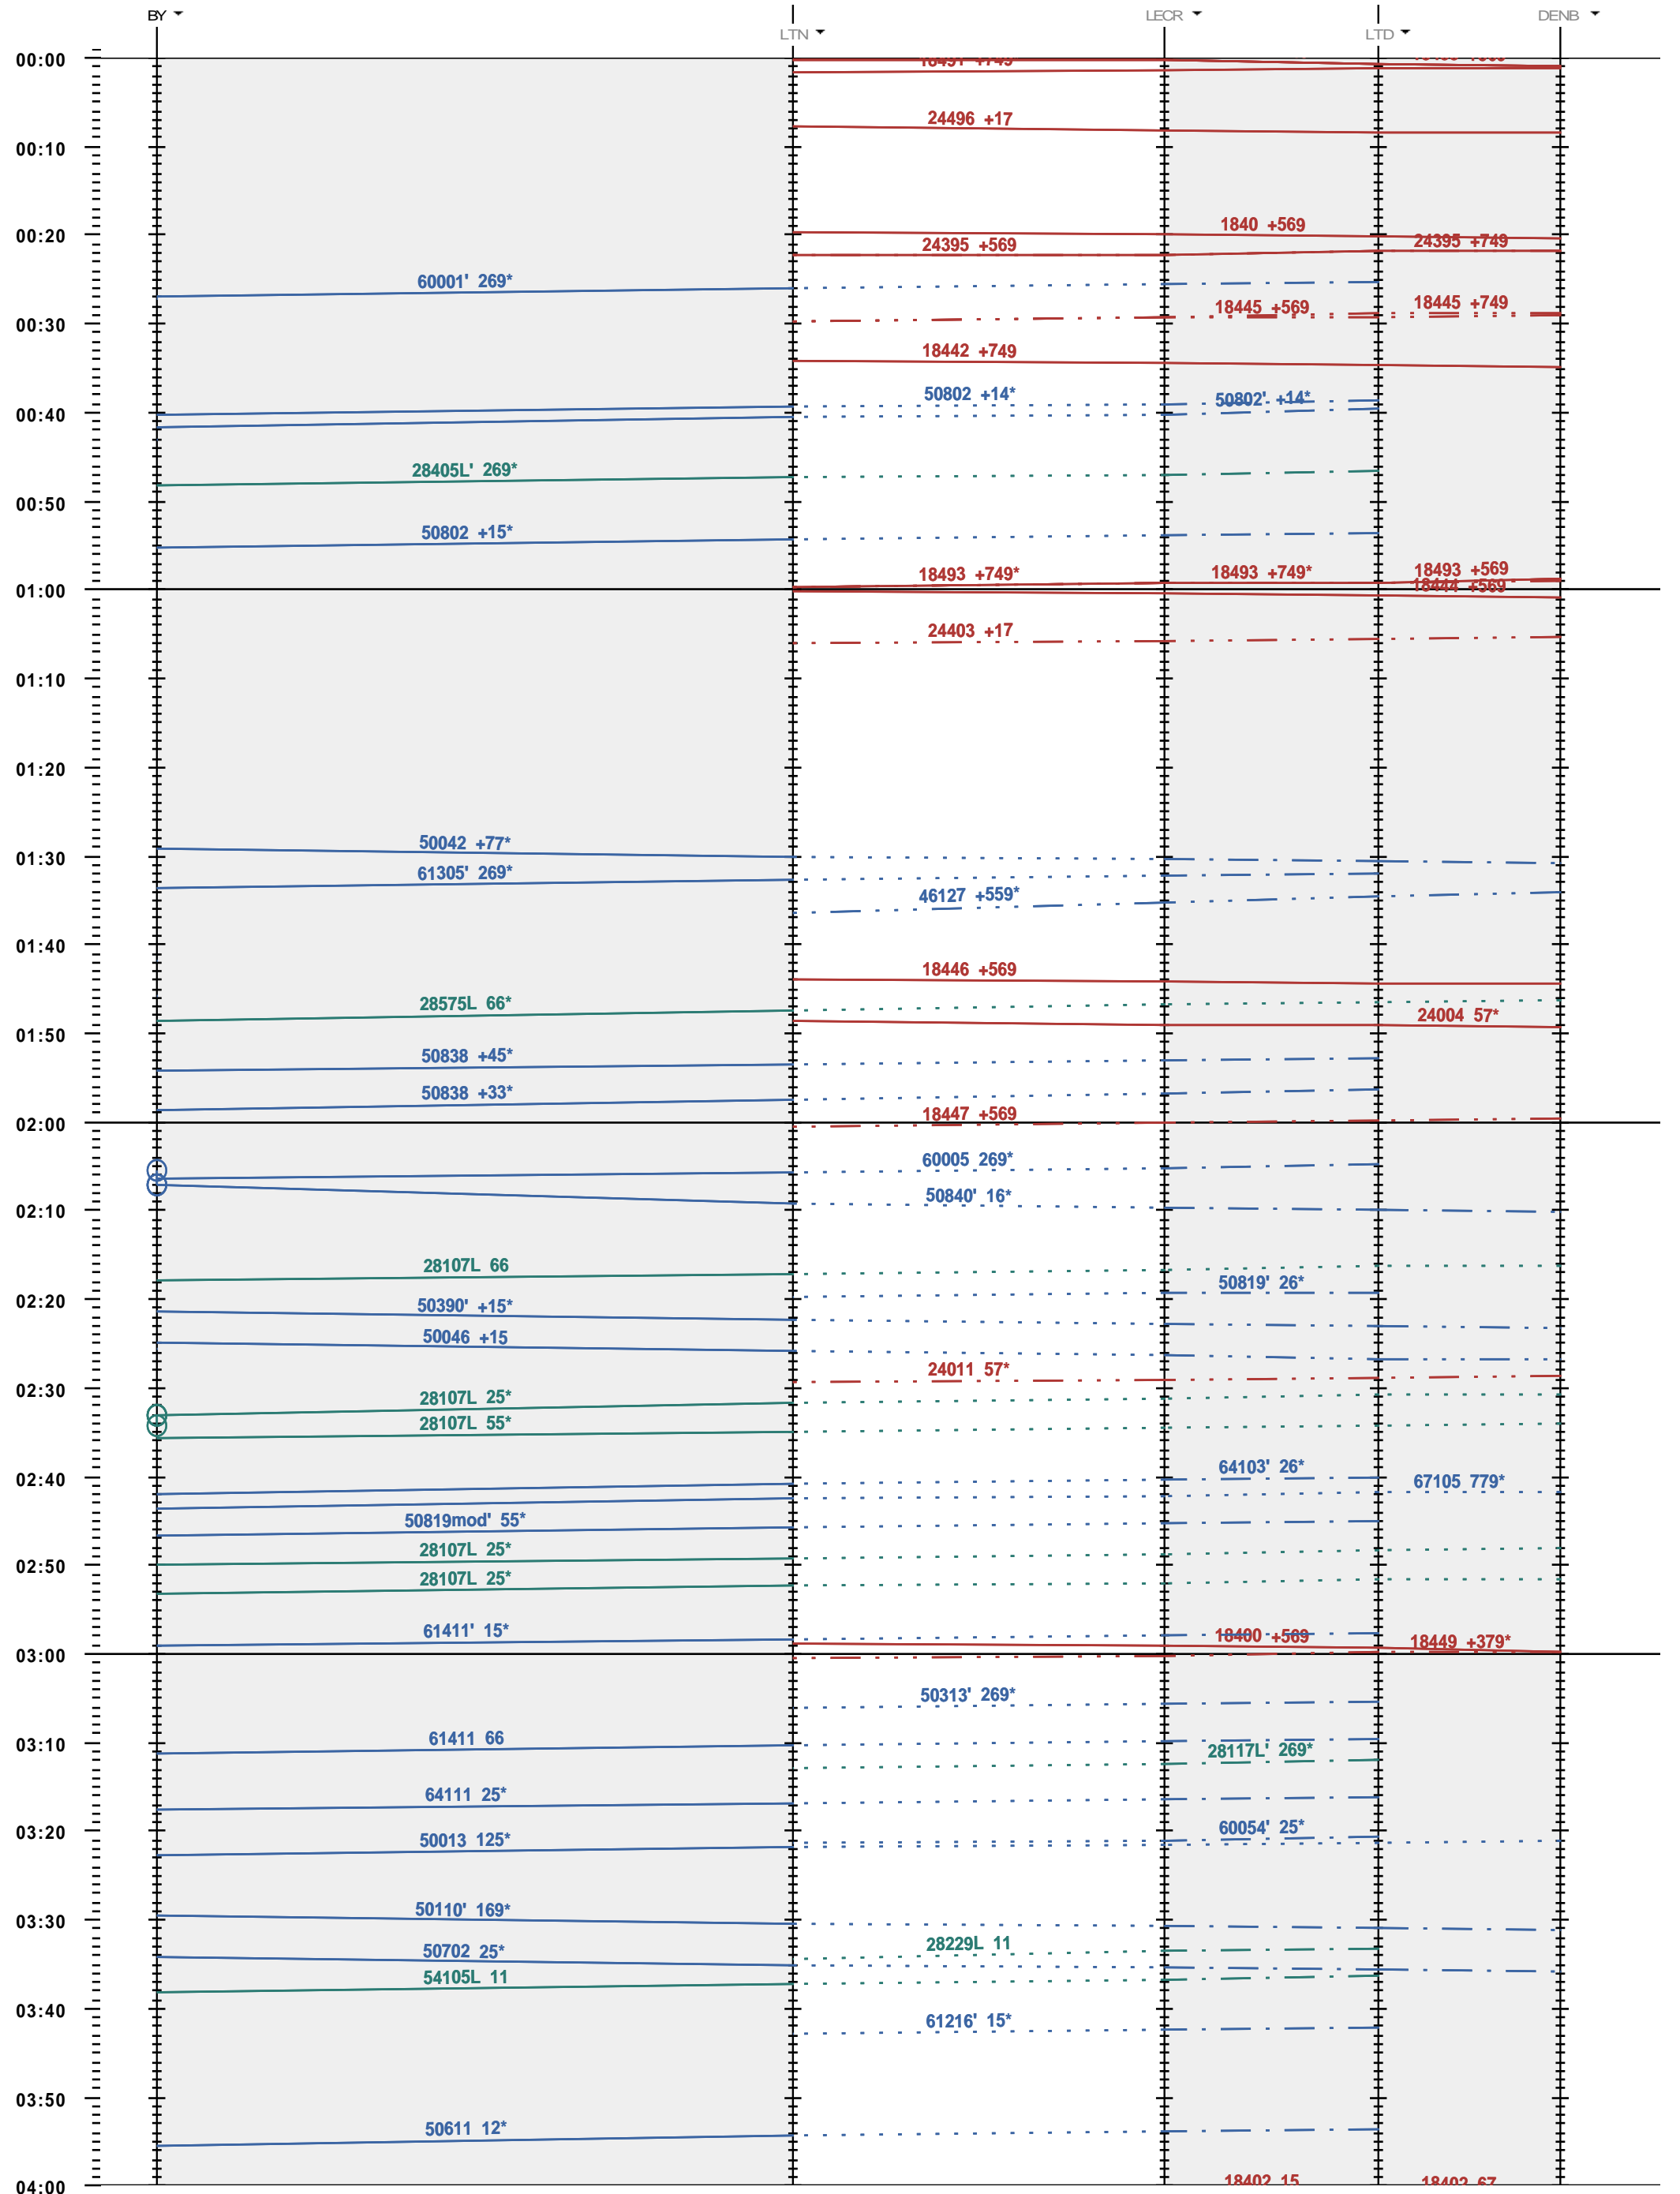

245 - Bussigny - LTD - Denges B

Fahrplanperiode 2022 (12.12.2021 - 10.12.2022)
 Update
 Gültig ab 12.12.2021

245 - Bussigny - LTD - Denges B

Fahrplanperiode 2022 (12.12.2021 - 10.12.2022)
 Update
 Gültig ab 12.12.2021

245 - Bussigny - LTD - Denges B

Fahrplanperiode 2022 (12.12.2021 - 10.12.2022)
 Update
 Gültig ab 12.12.2021