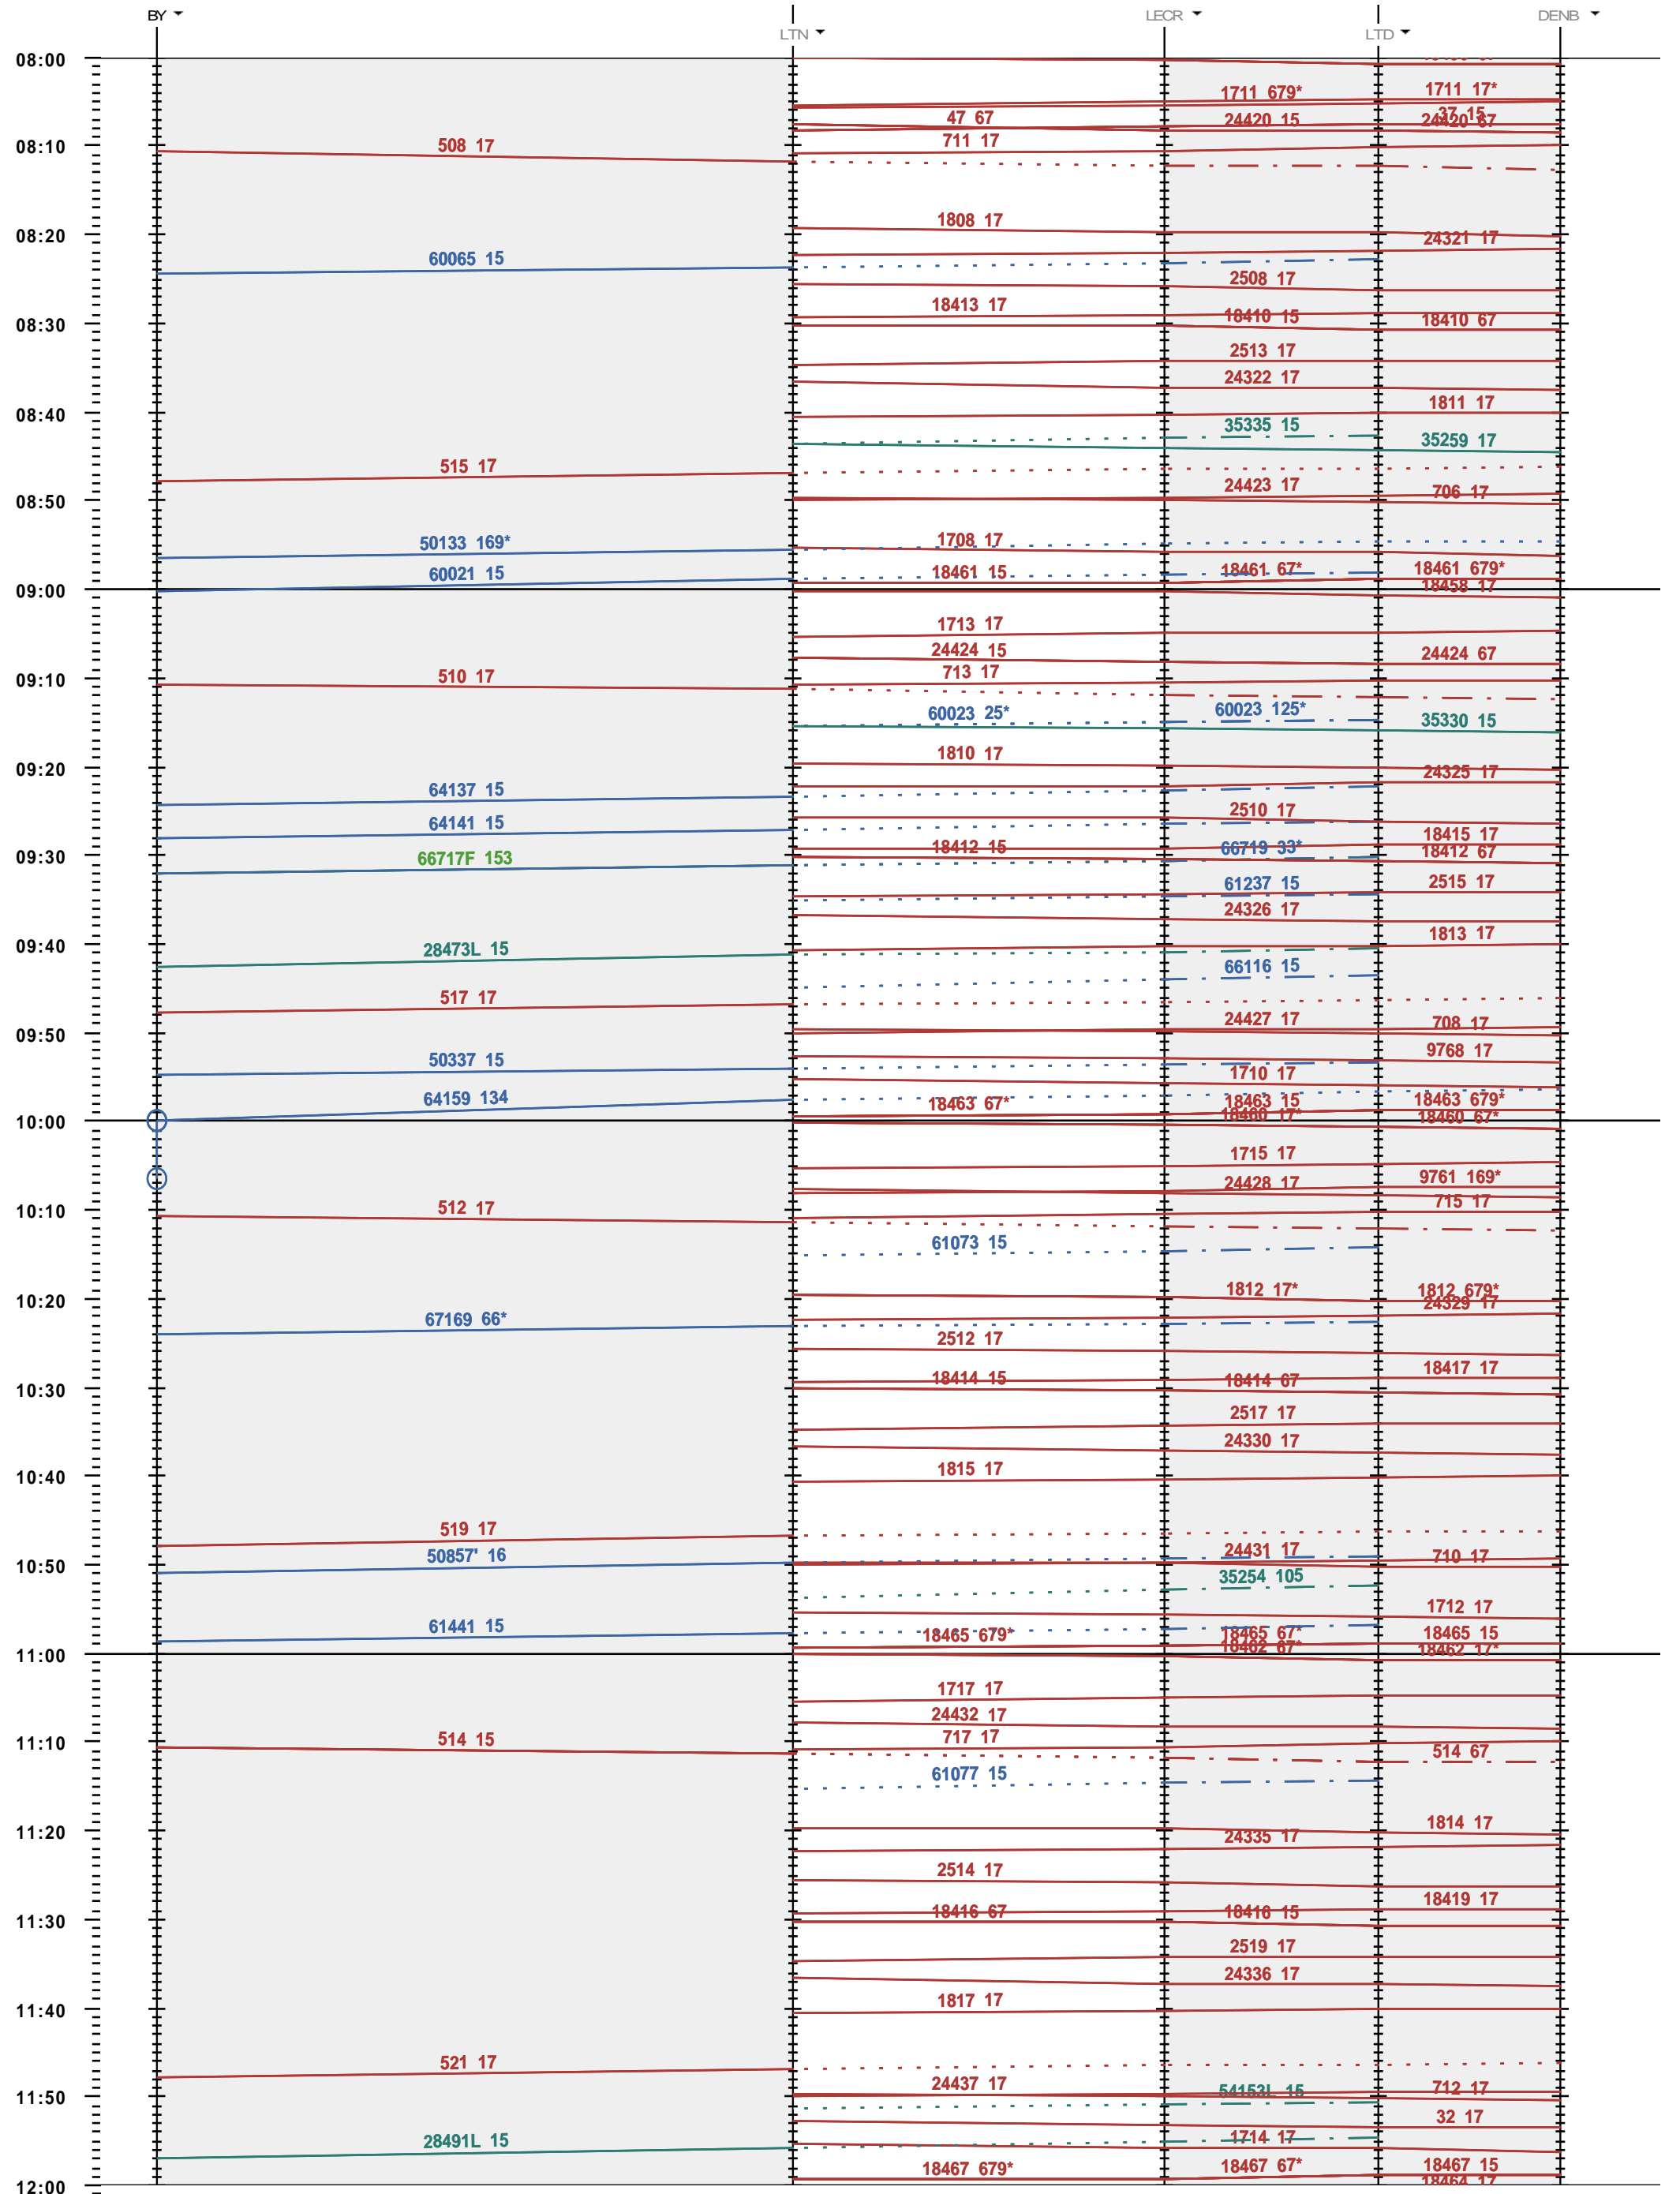

245 - Bussigny - LTD - Denges B

Fahrplanperiode 2022 (12.12.2021 - 10.12.2022)
 Update
 Gültig ab 12.12.2021

245 - Bussigny - LTD - Denges B

Fahrplanperiode 2022 (12.12.2021 - 10.12.2022)
 Update
 Gültig ab 12.12.2021

245 - Bussigny - LTD - Denges B

Fahrplanperiode 2022 (12.12.2021 - 10.12.2022)
 Update
 Gültig ab 12.12.2021