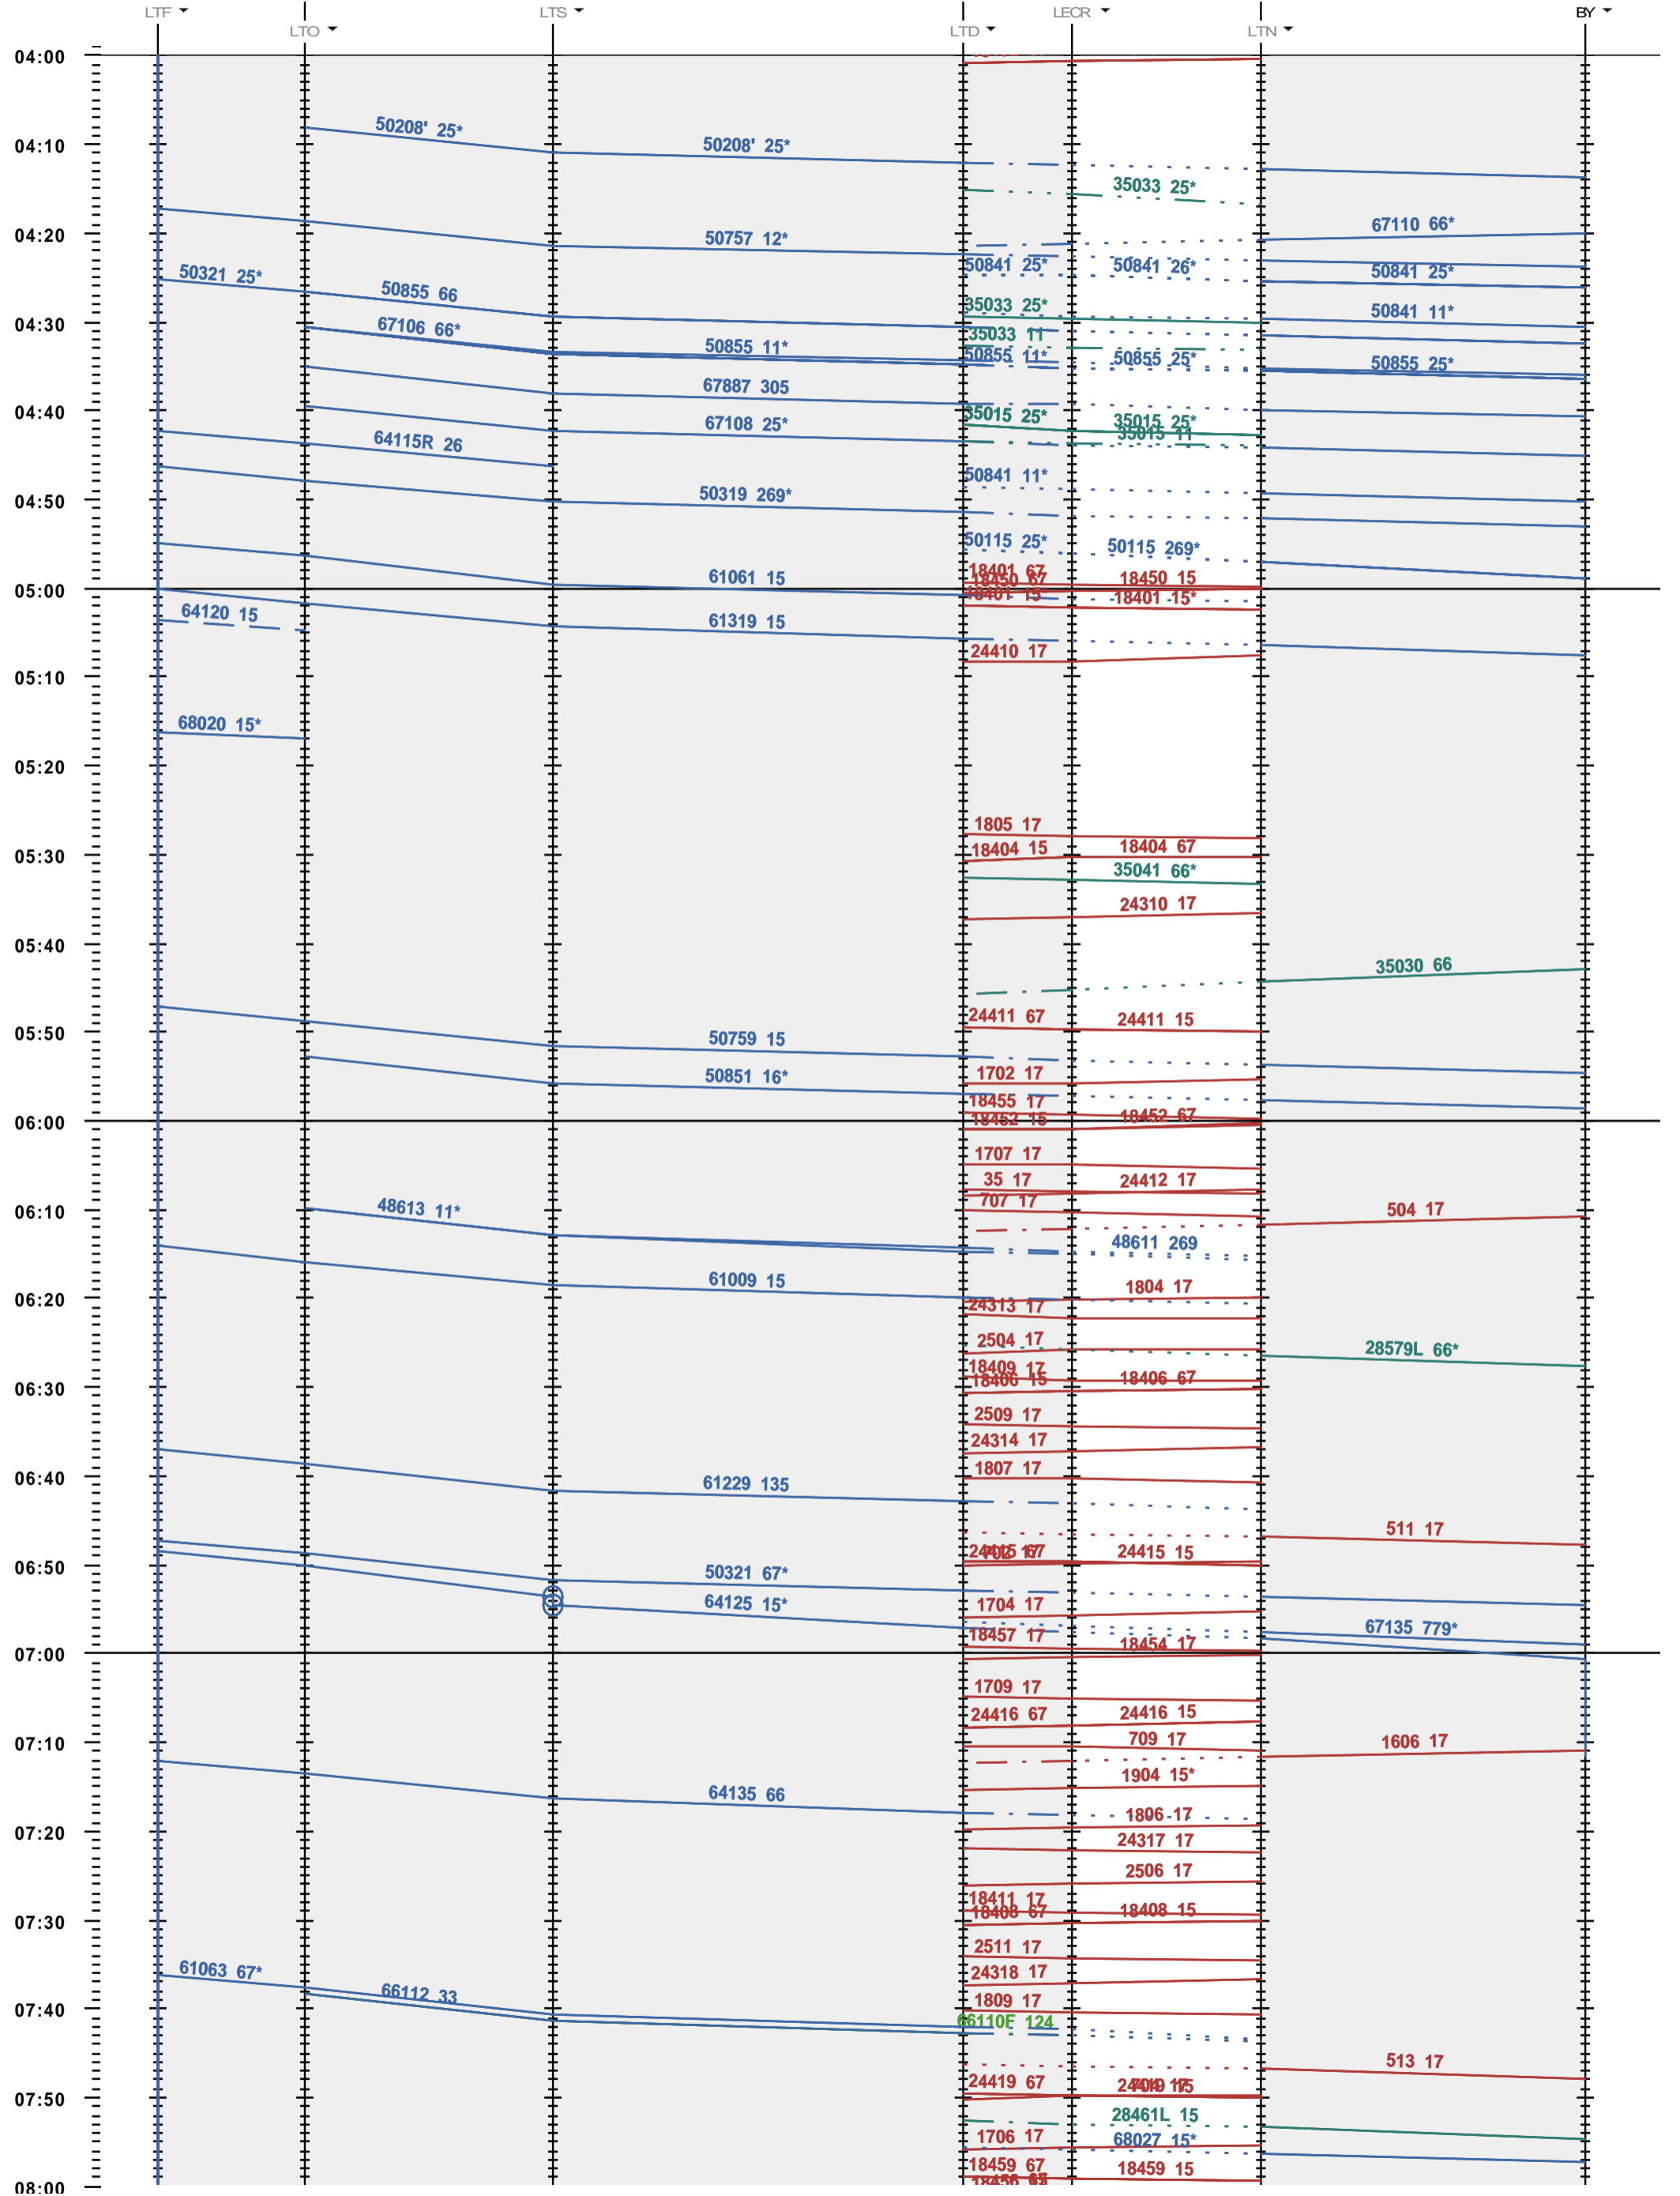

247 - LTF - boucle Lécheires - 972 Bussigny

Fahrplanperiode 2022 (12.12.2021 - 10.12.2022)
 Update
 Gültig ab 12.12.2021

247 - LTF - boucle Lécheires - 972 Bussigny

Fahrplanperiode 2022 (12.12.2021 - 10.12.2022)
 Update
 Gültig ab 12.12.2021