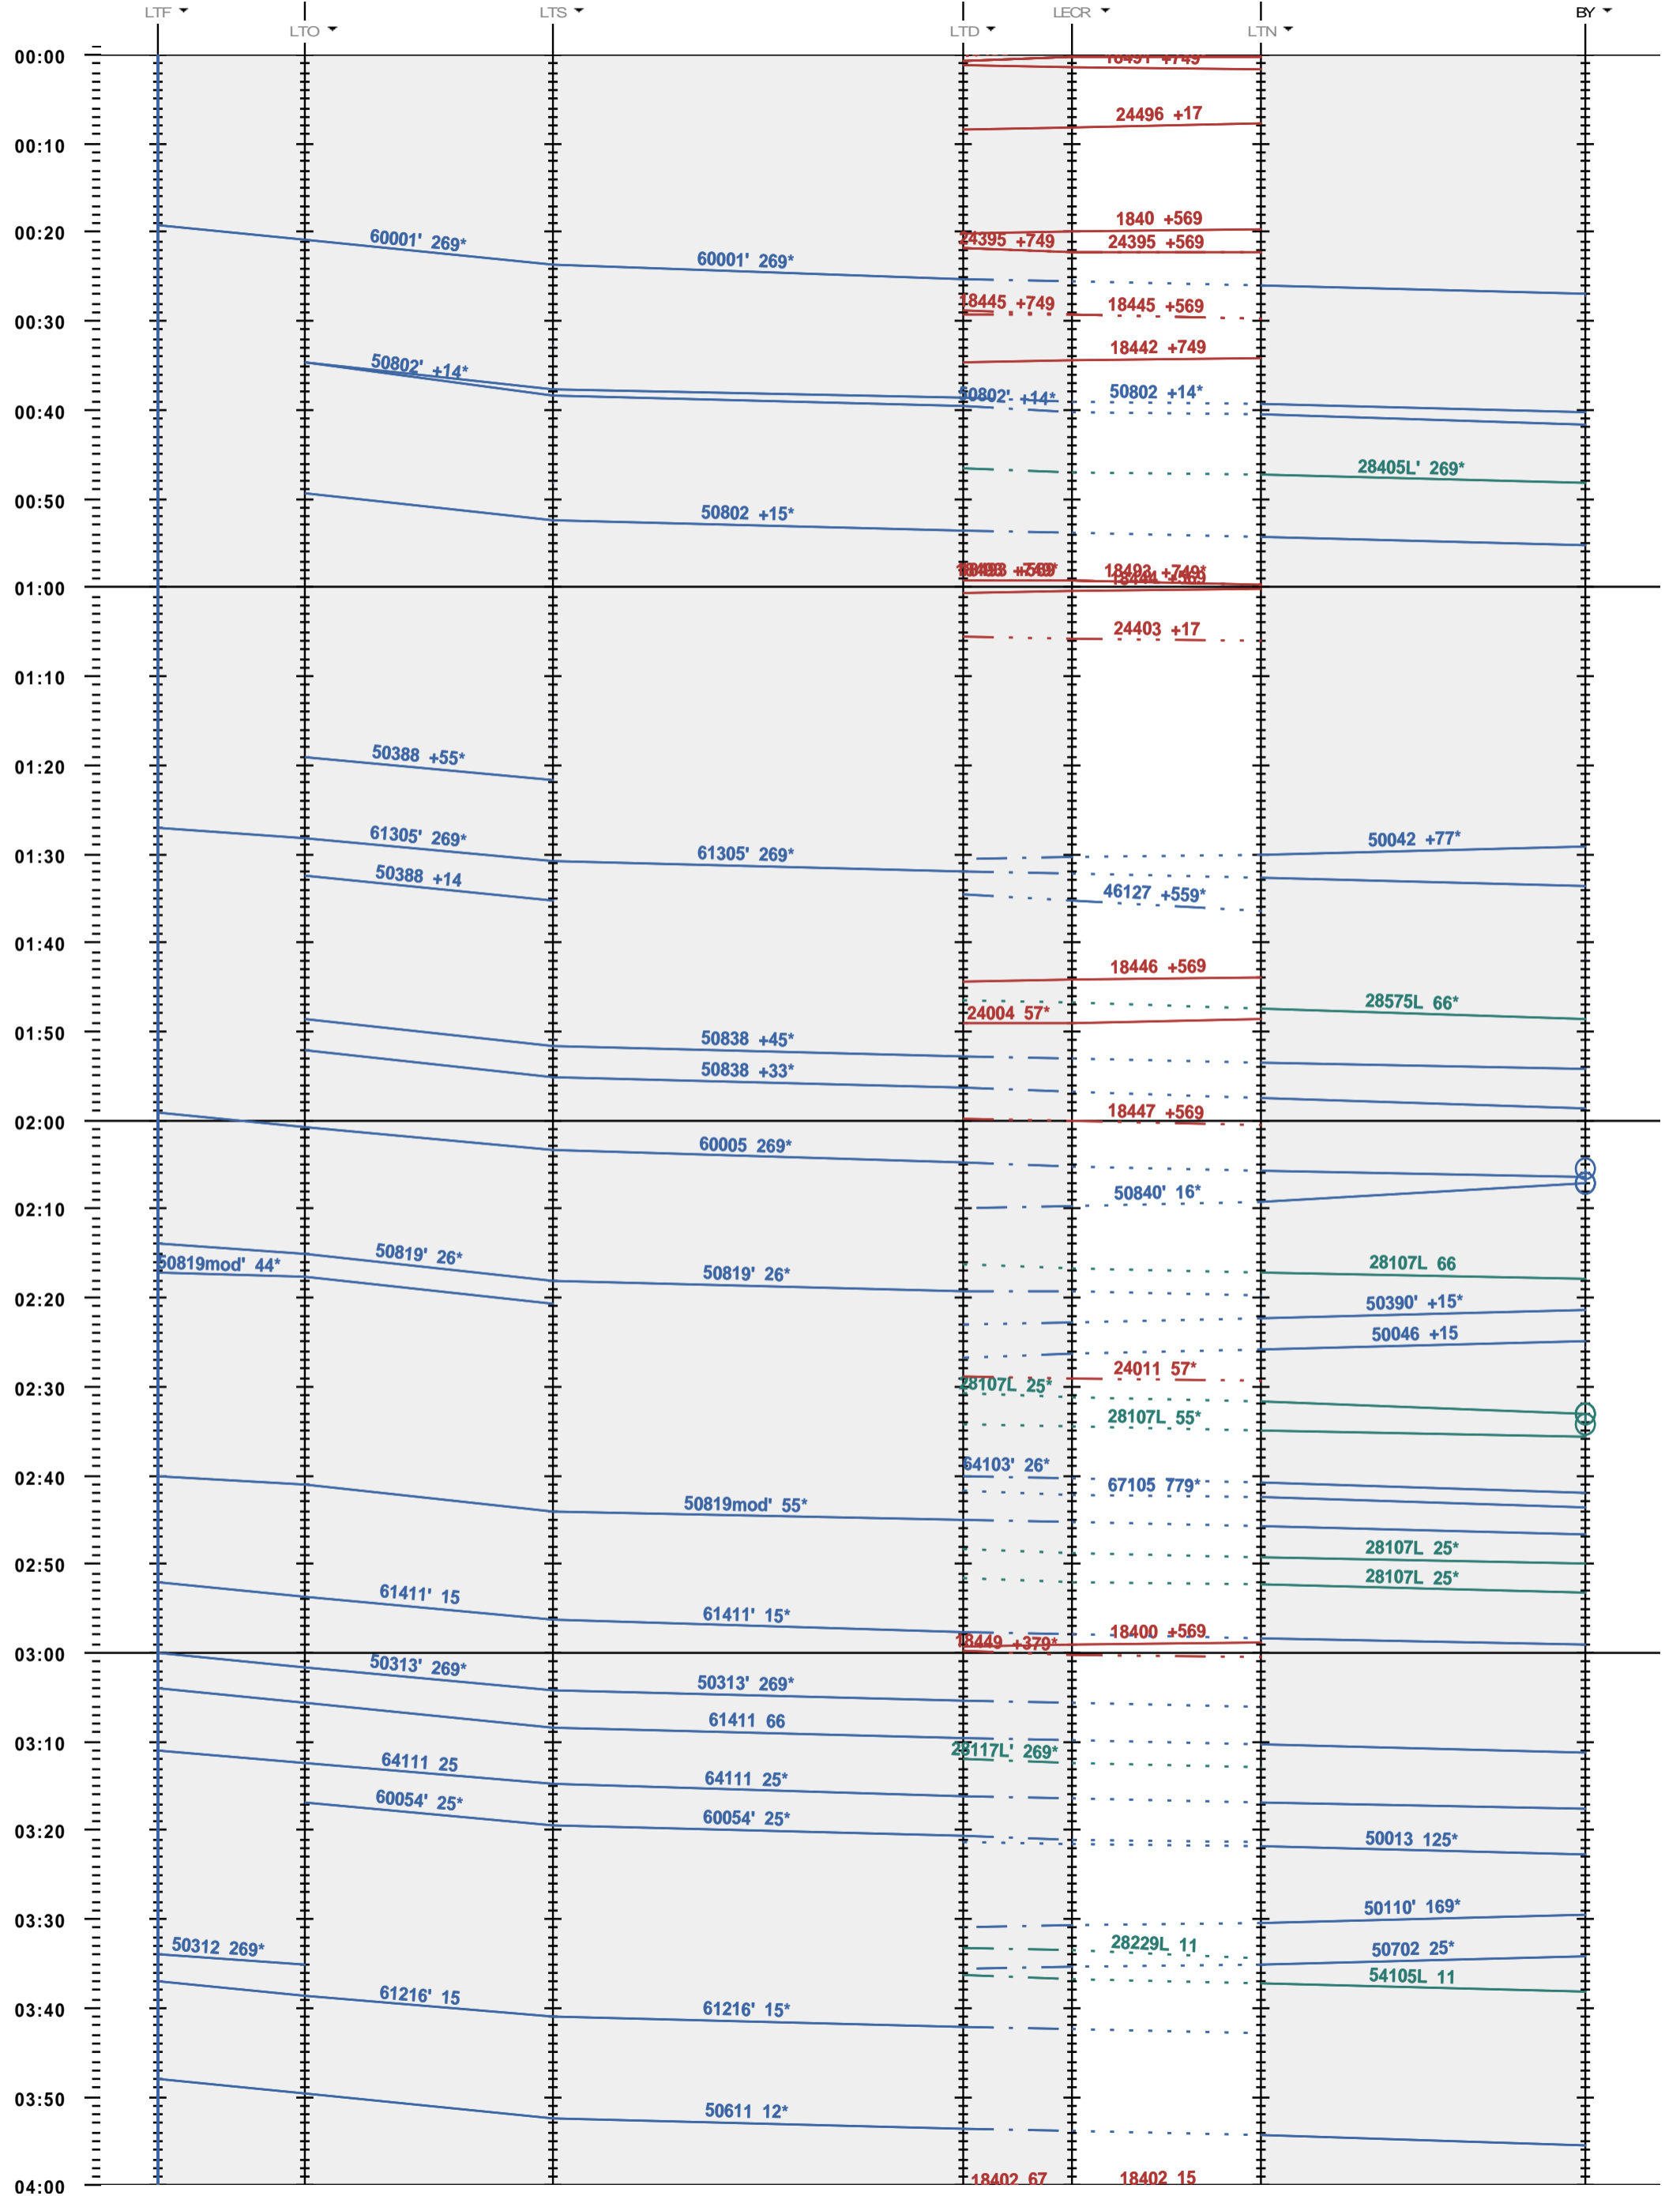

247 - LTF - boucle Lécheires - 972 Bussigny

Fahrplanperiode 2022 (12.12.2021 - 10.12.2022)
 Update
 Gültig ab 12.12.2021

247 - LTF - boucle Lécheires - 972 Bussigny

Fahrplanperiode 2022 (12.12.2021 - 10.12.2022)
 Update
 Gültig ab 12.12.2021