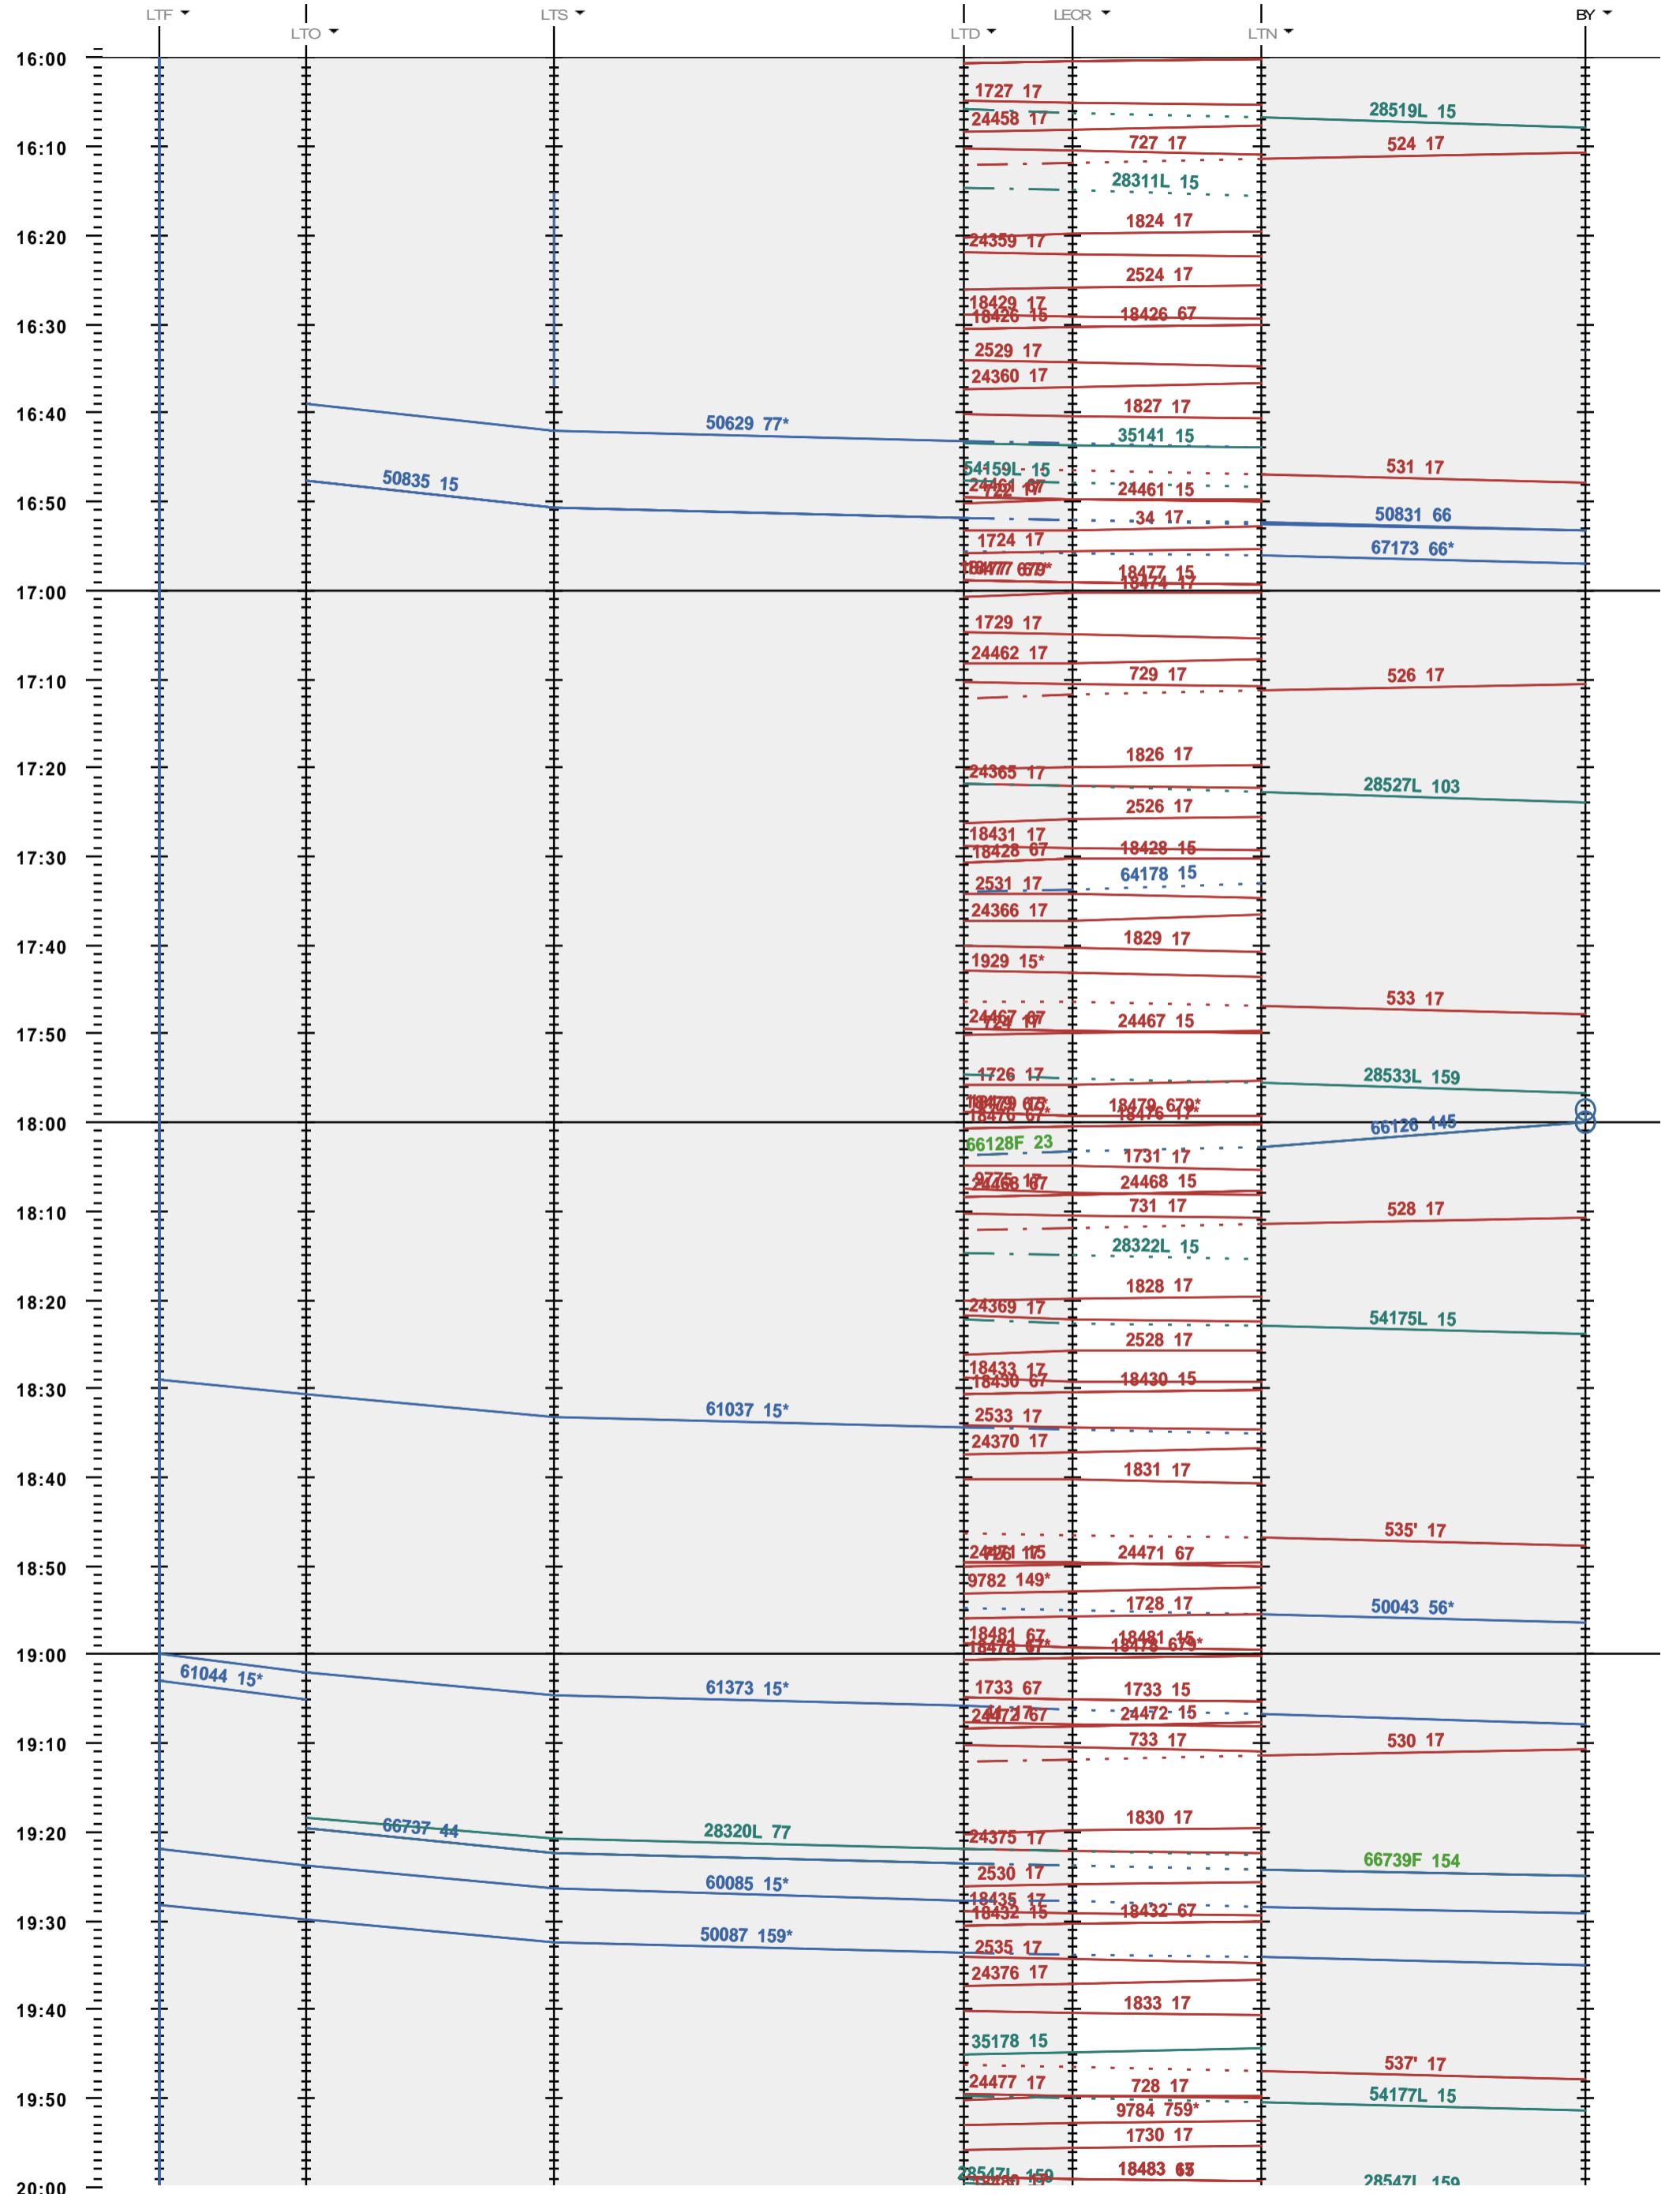

247 - LTF - boucle Lécheires - 972 Bussigny

Fahrplanperiode 2022 (12.12.2021 - 10.12.2022)
 Update
 Gültig ab 12.12.2021

247 - LTF - boucle Lécheires - 972 Bussigny

Fahrplanperiode 2022 (12.12.2021 - 10.12.2022)
 Update
 Gültig ab 12.12.2021