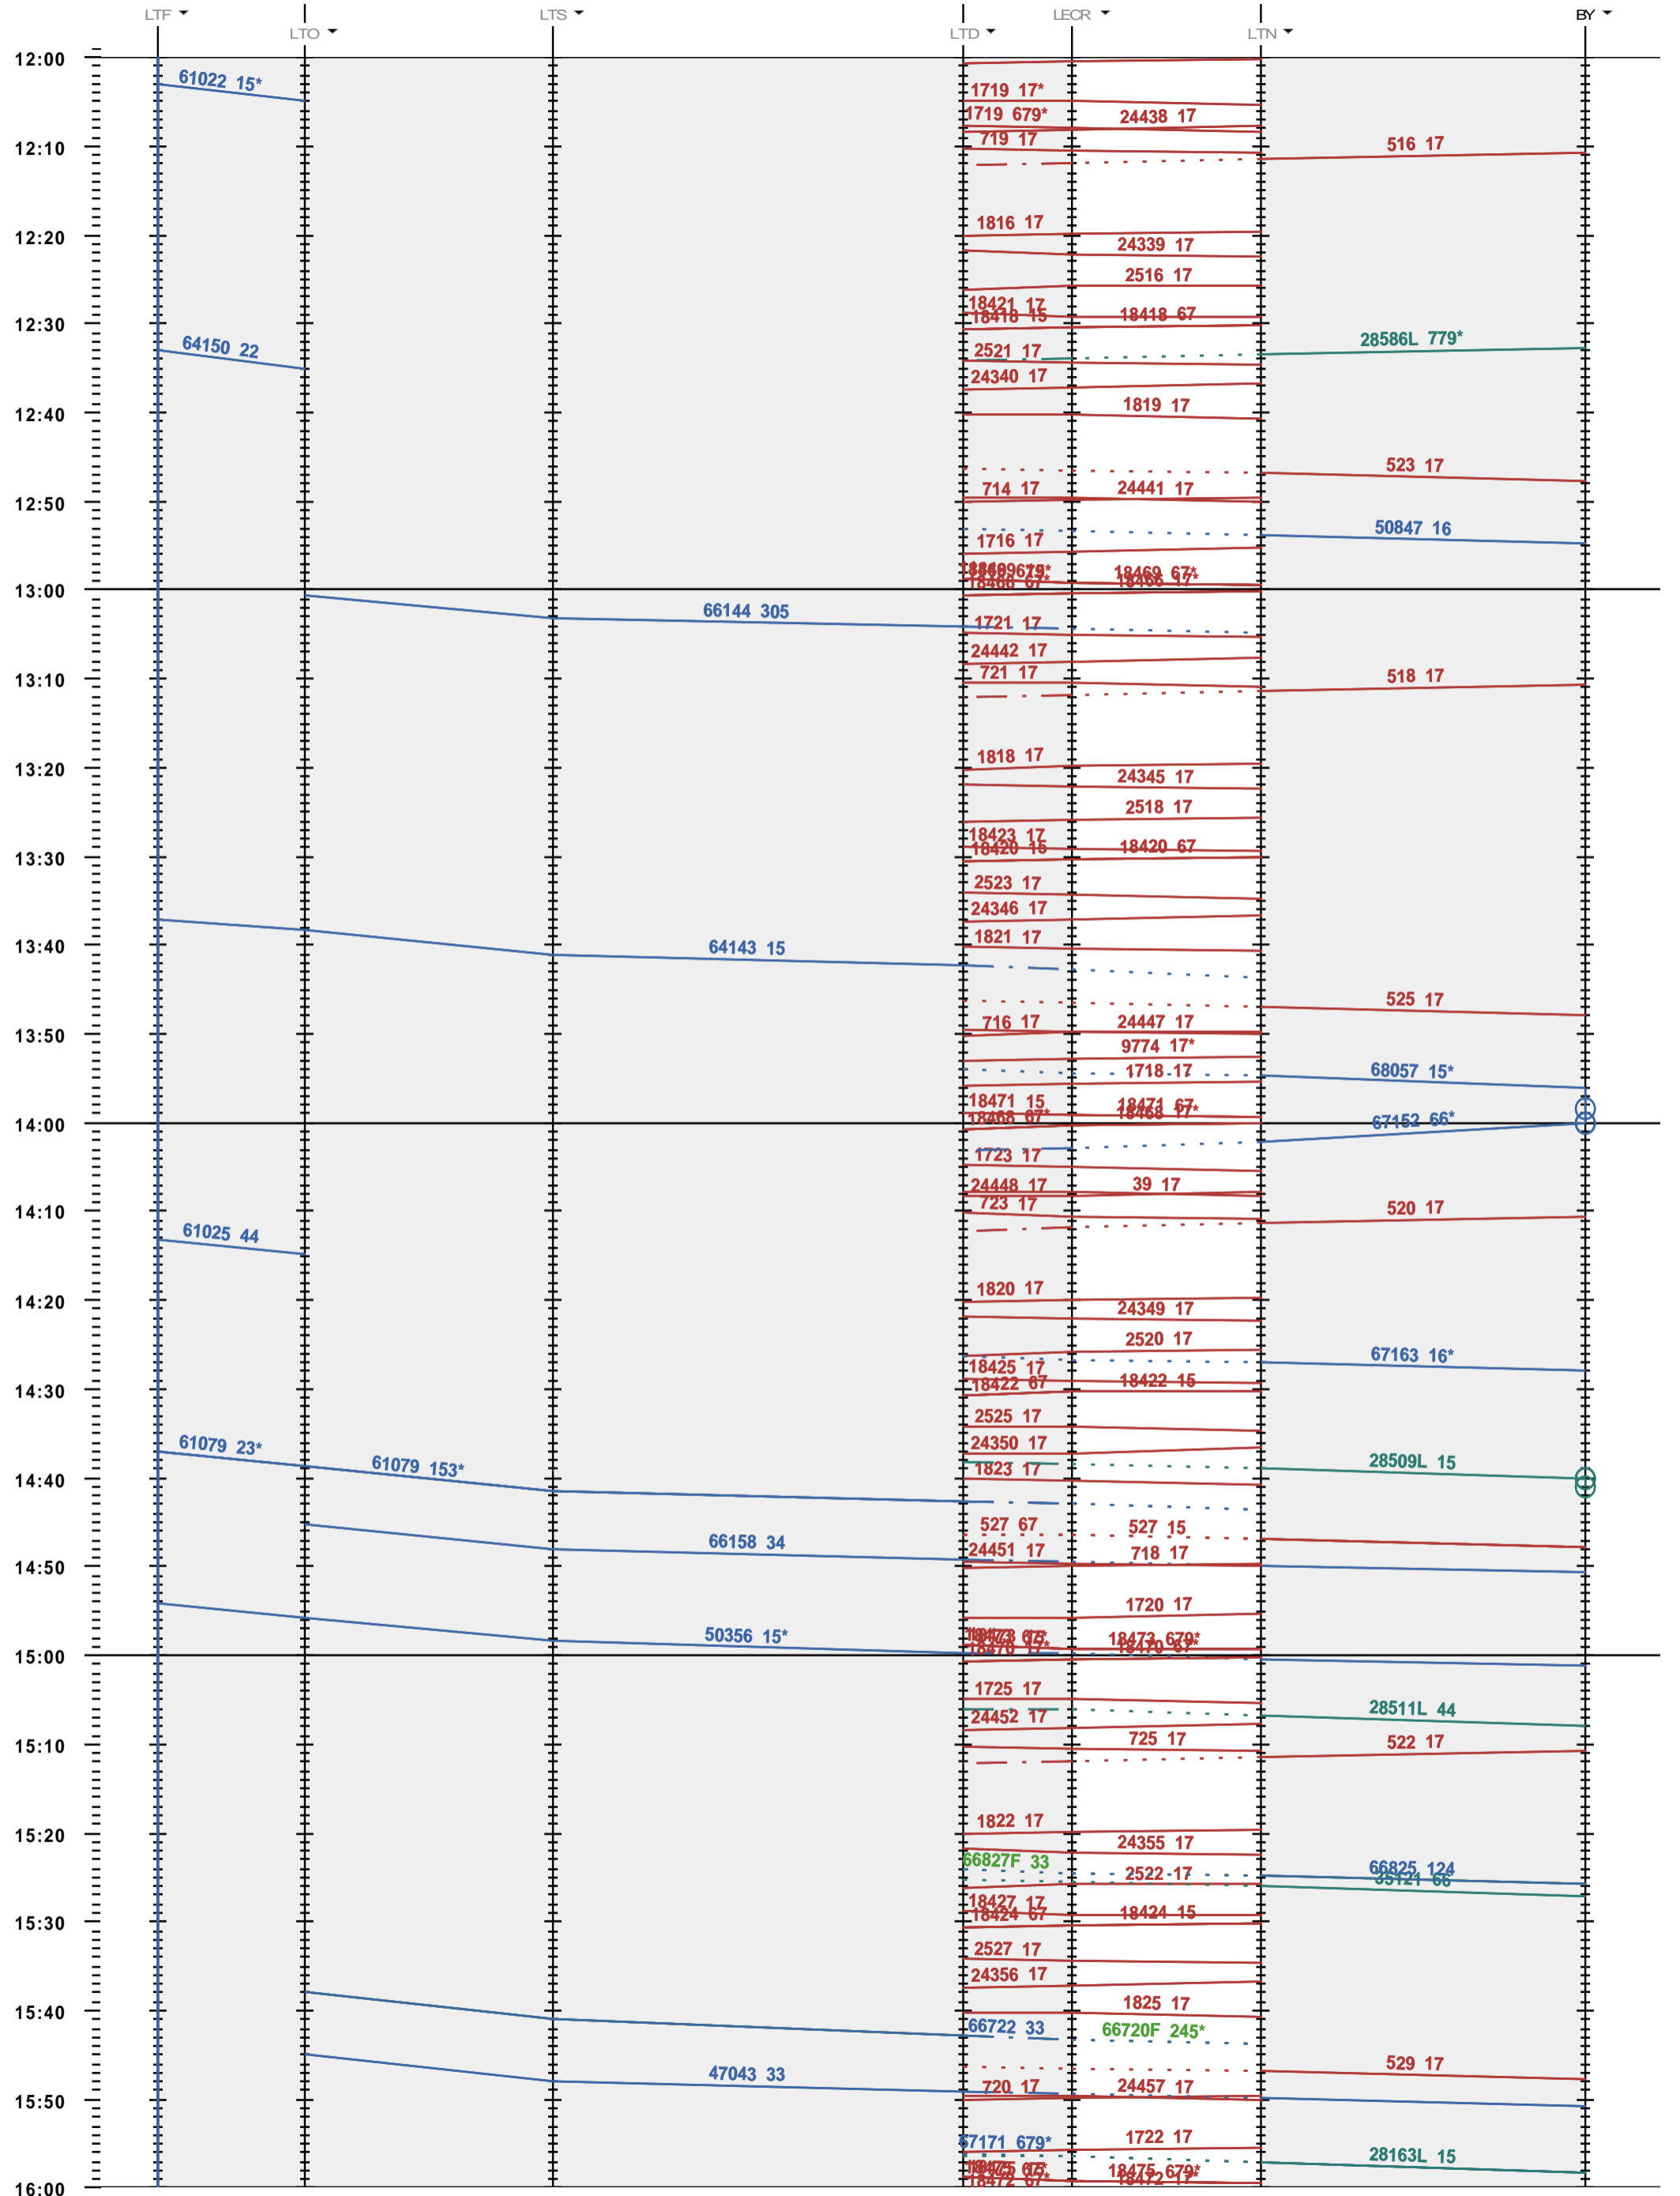

247 - LTF - boucle Lécheires - 972 Bussigny

Fahrplanperiode 2022 (12.12.2021 - 10.12.2022)
 Update
 Gültig ab 12.12.2021

247 - LTF - boucle Lécheires - 972 Bussigny

Fahrplanperiode 2022 (12.12.2021 - 10.12.2022)
 Update
 Gültig ab 12.12.2021