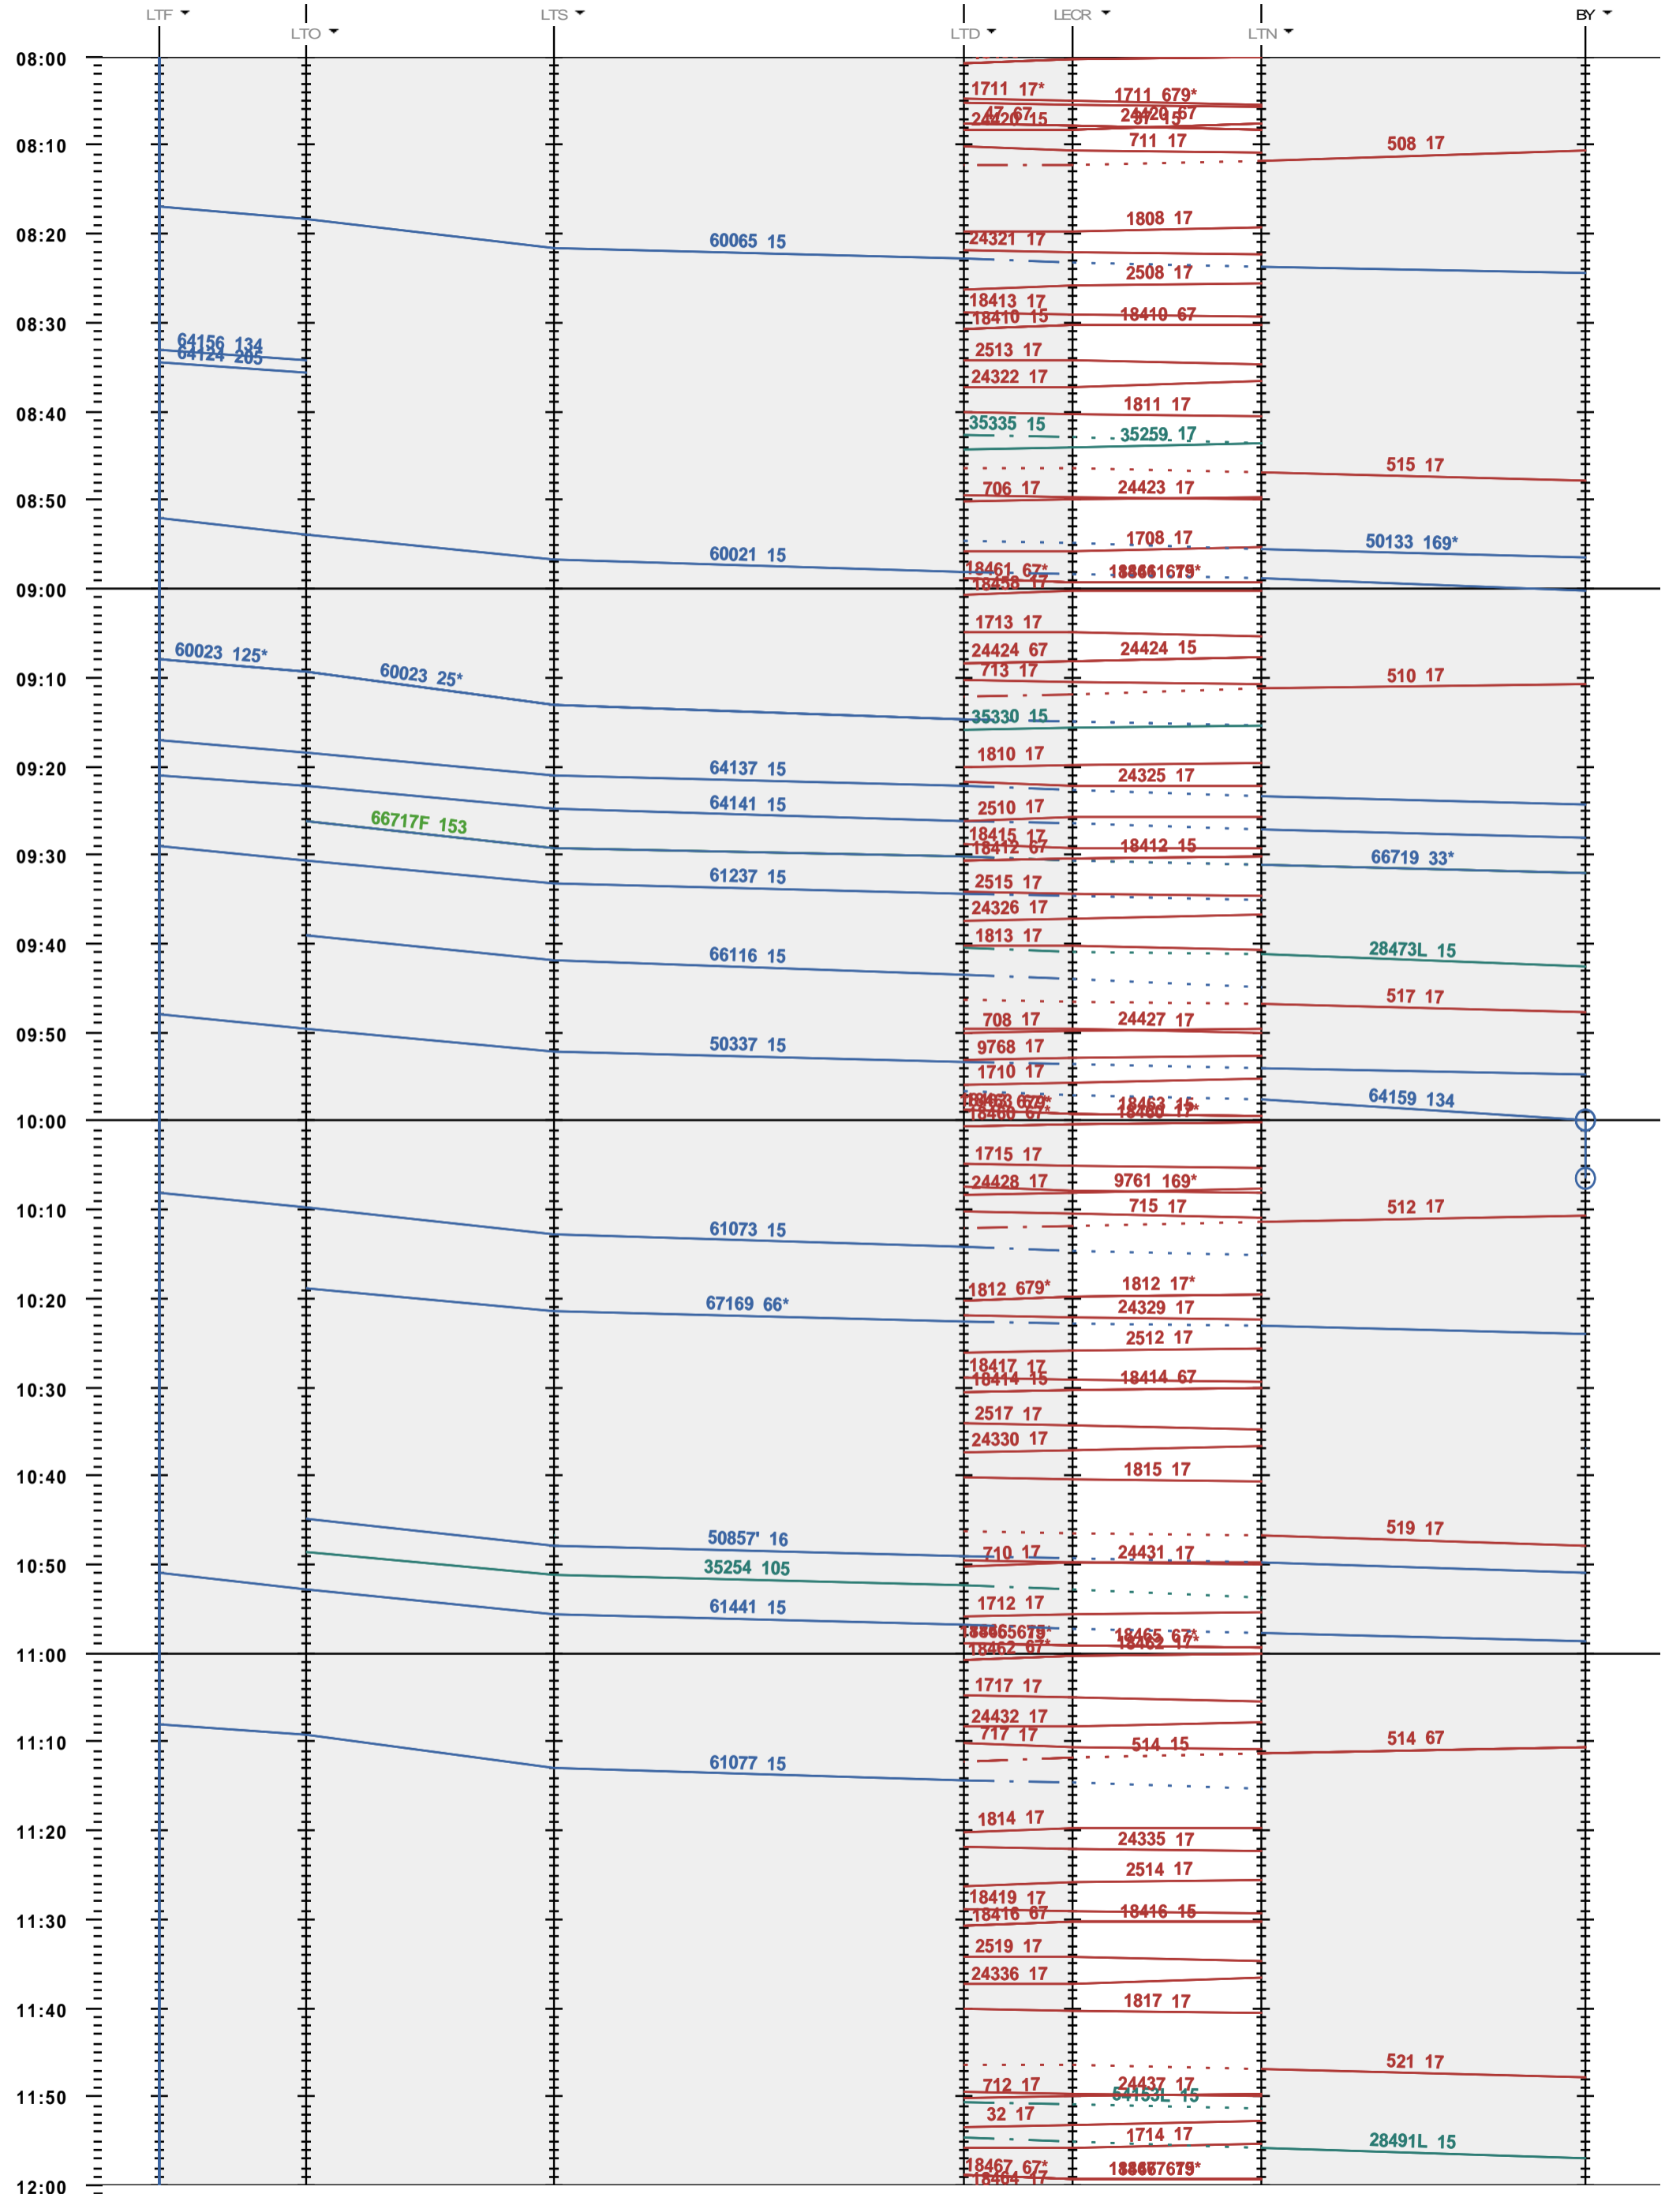

247 - LTF - boucle Lécheires - 972 Bussigny

Fahrplanperiode 2022 (12.12.2021 - 10.12.2022)
 Update
 Gültig ab 12.12.2021

247 - LTF - boucle Lécheires - 972 Bussigny

Fahrplanperiode 2022 (12.12.2021 - 10.12.2022)
 Update
 Gültig ab 12.12.2021