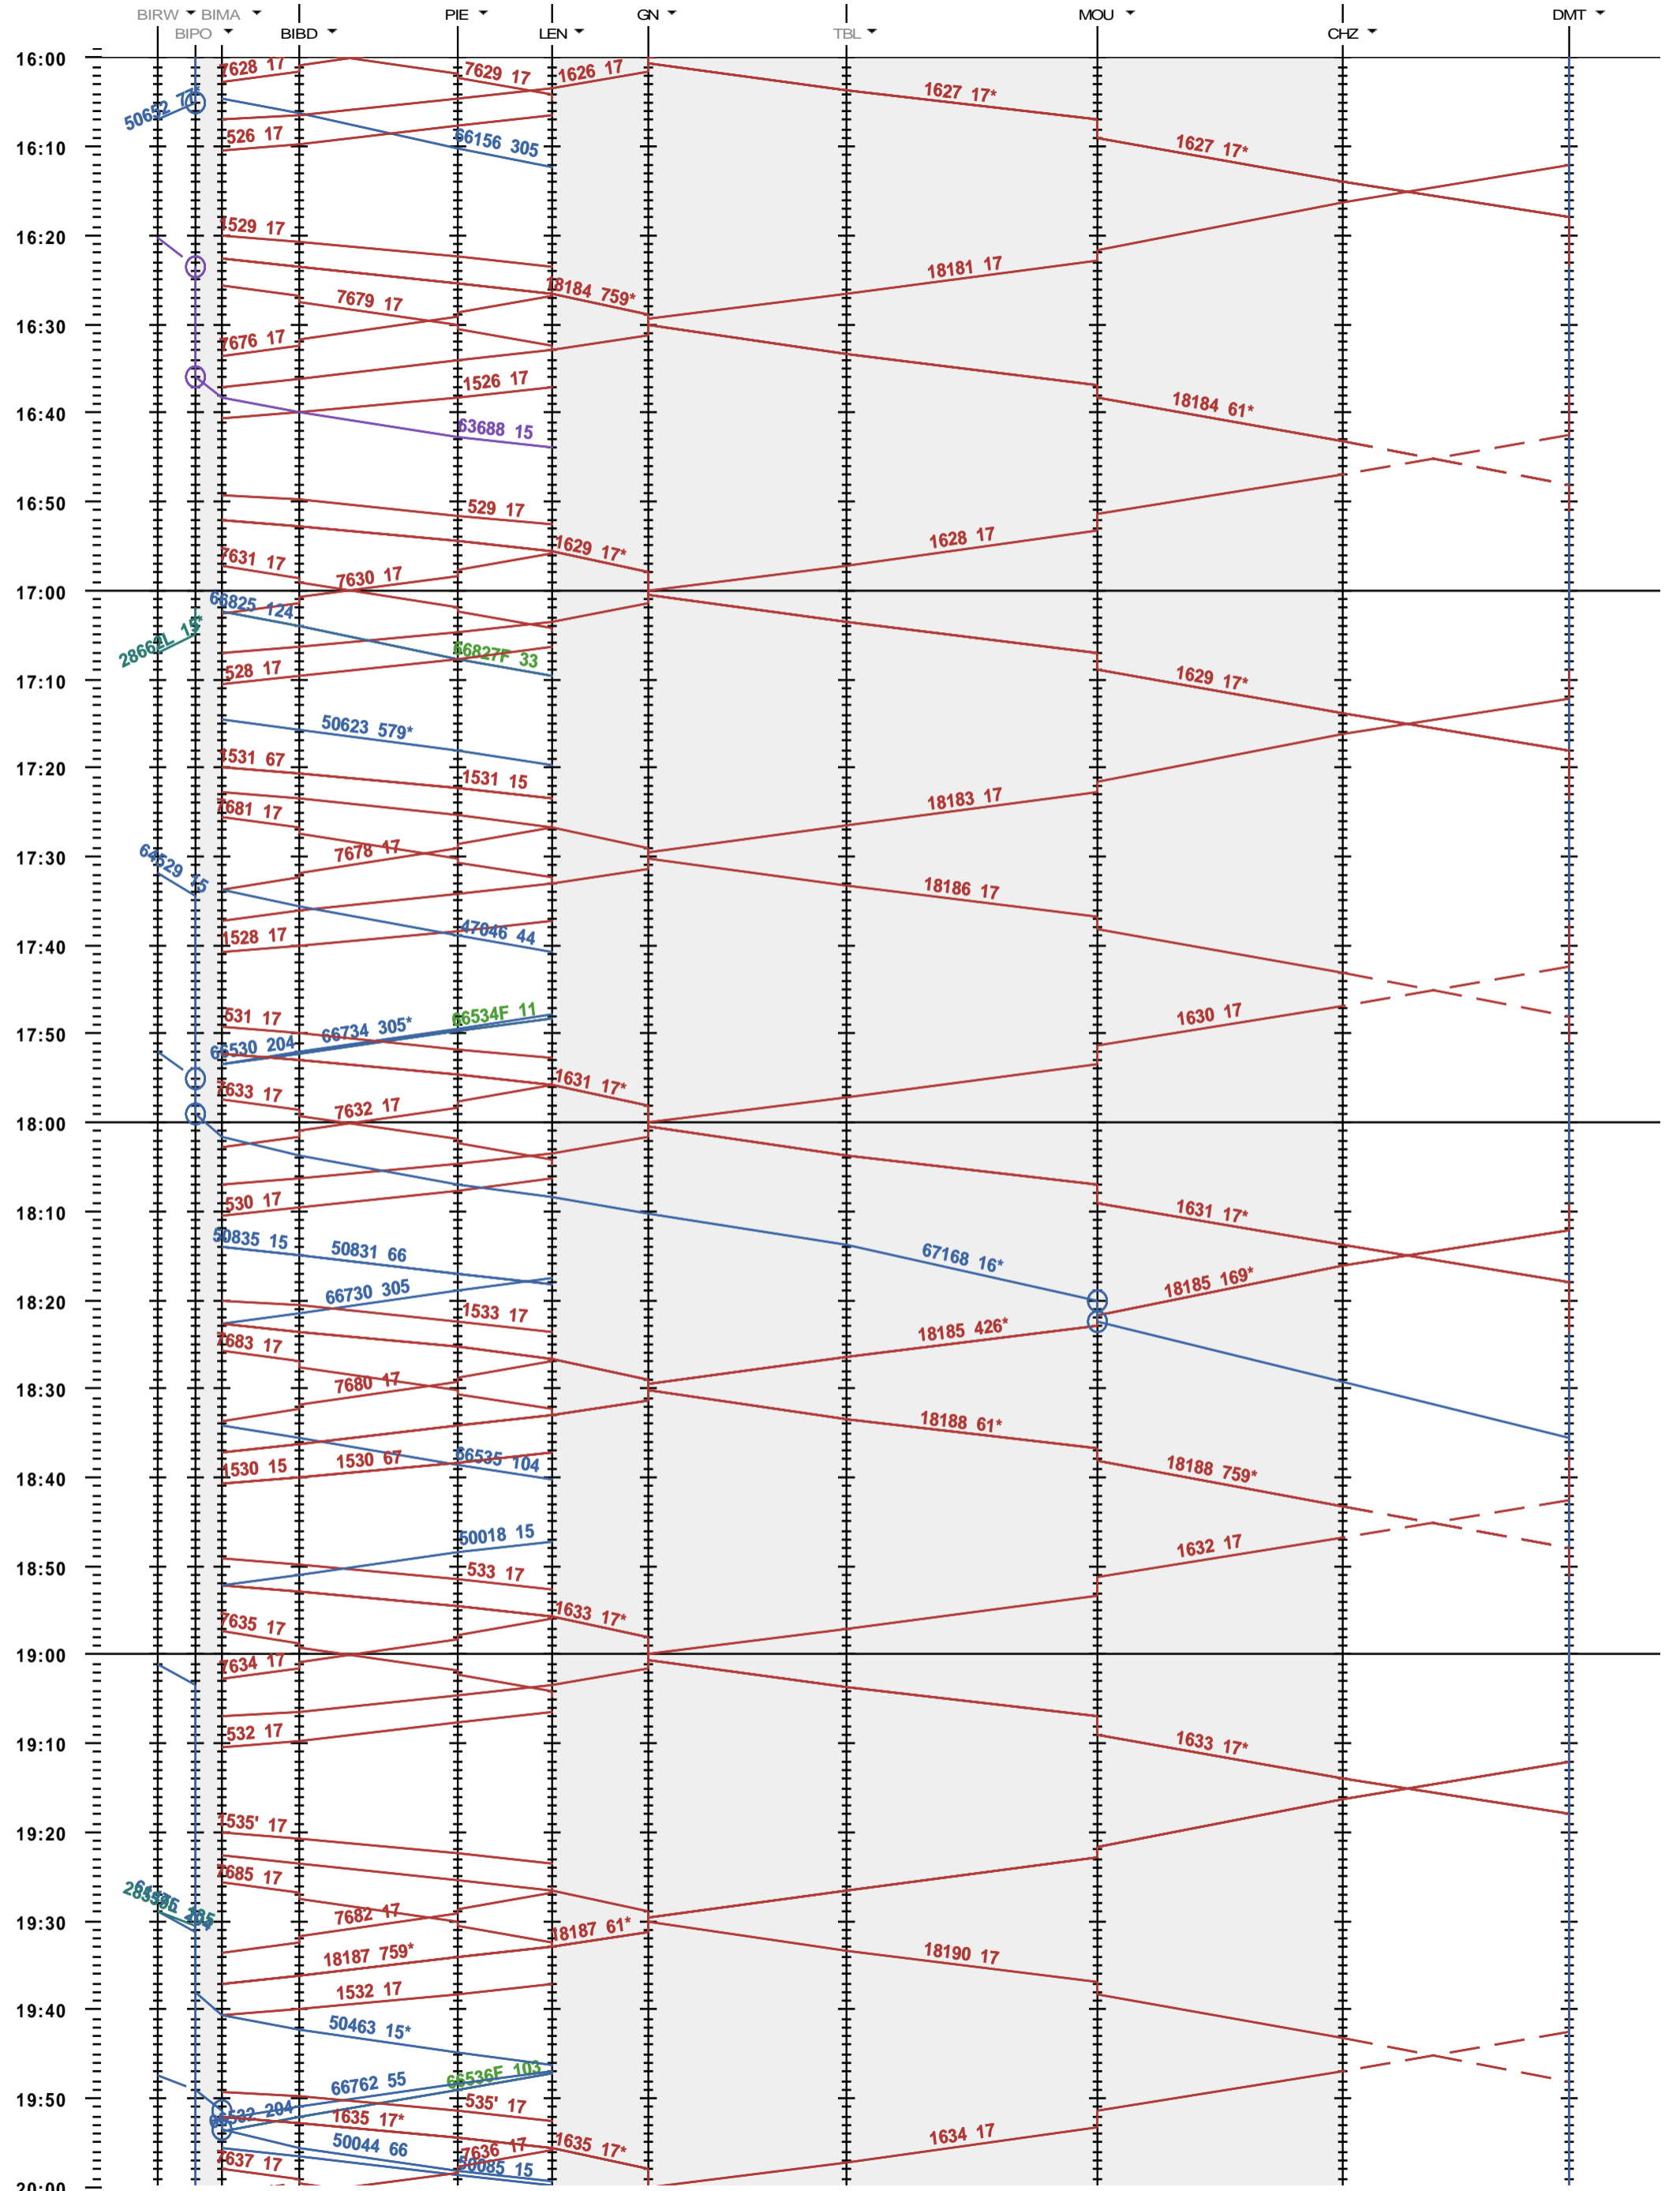

292 - Biel/Bienne RB - Grenchen Nord - Delémont

Fahrplanperiode 2022 (12.12.2021 - 10.12.2022)  
 Update  
 Gültig ab 12.12.2021

292 - Biel/Bienne RB - Grenchen Nord - Delémont

Fahrplanperiode 2022 (12.12.2021 - 10.12.2022)  
 Update  
 Gültig ab 12.12.2021

292 - Biel/Bienne RB - Grenchen Nord - Delémont

Fahrplanperiode 2022 (12.12.2021 - 10.12.2022)

Update

Gültig ab 12.12.2021

292 - Biel/Bienne RB - Grenchen Nord - Delémont

Fahrplanperiode 2022 (12.12.2021 - 10.12.2022)