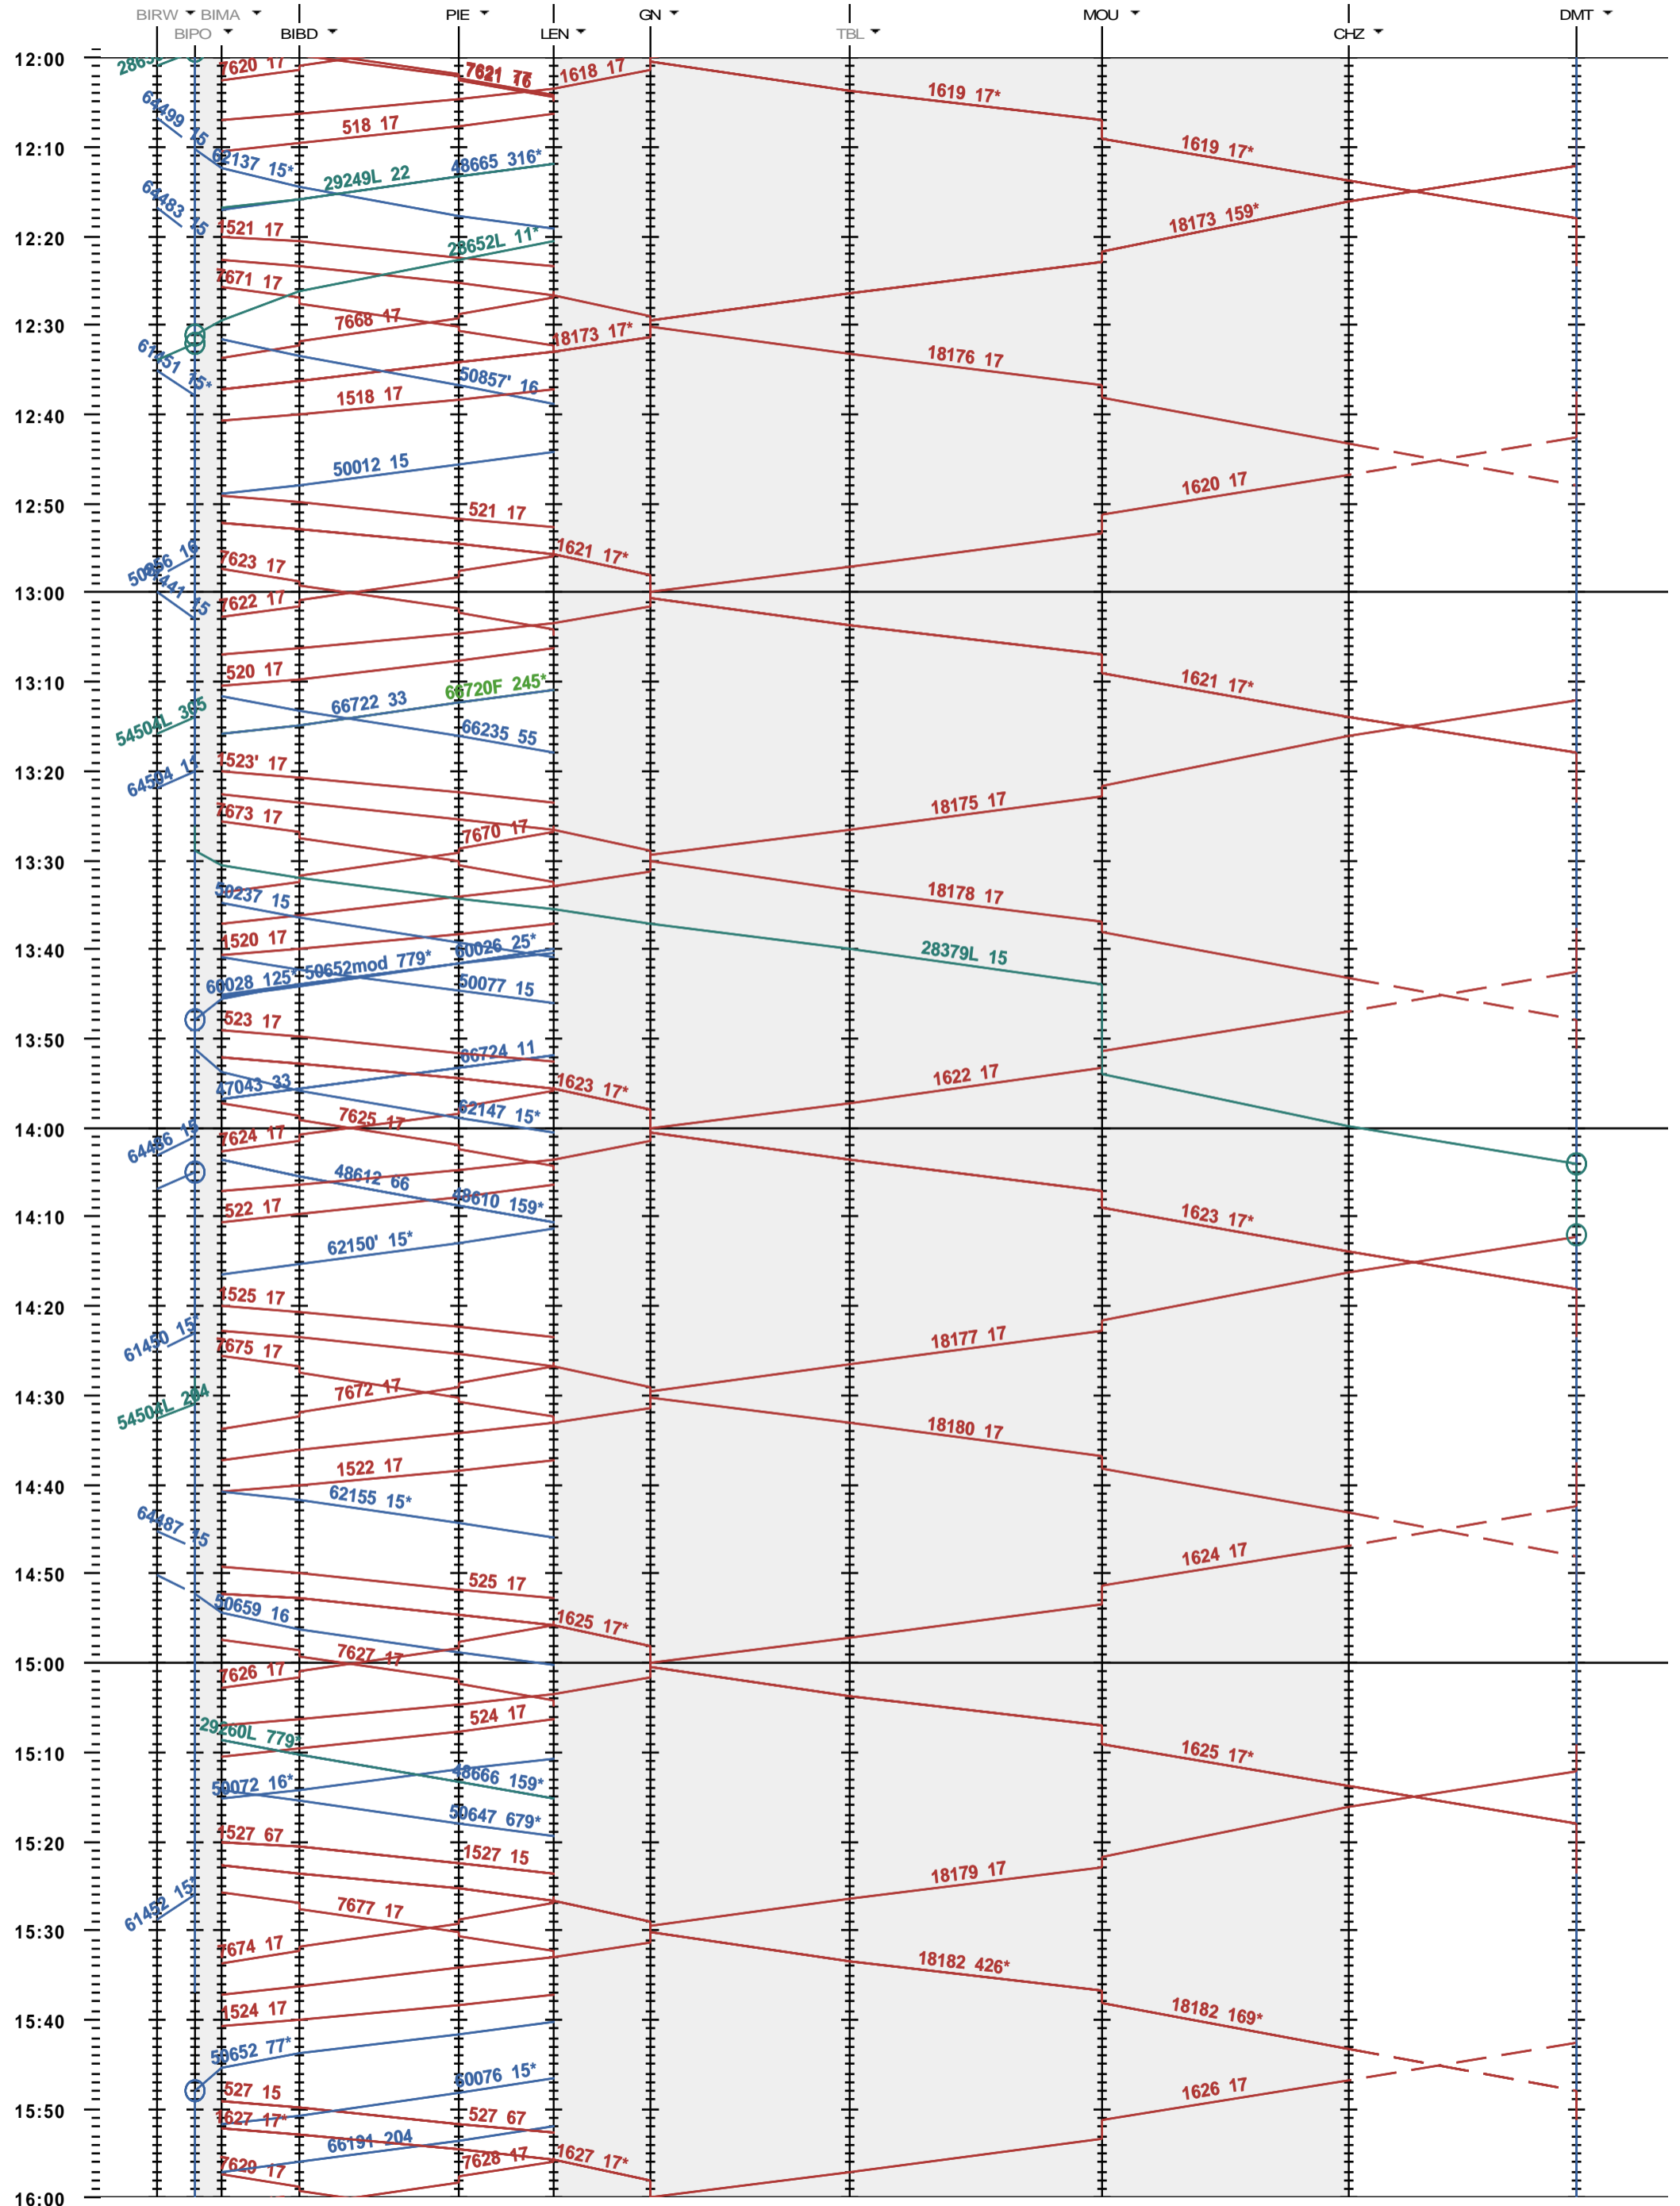

292 - Biel/Bienne RB - Grenchen Nord - Delémont

Fahrplanperiode 2022 (12.12.2021 - 10.12.2022)  
 Update  
 Gültig ab 12.12.2021

292 - Biel/Bienne RB - Grenchen Nord - Delémont

Fahrplanperiode 2022 (12.12.2021 - 10.12.2022)  
 Update  
 Gültig ab 12.12.2021

292 - Biel/Bienne RB - Grenchen Nord - Delémont

Fahrplanperiode 2022 (12.12.2021 - 10.12.2022)

Update

Gültig ab 12.12.2021

292 - Biel/Bienne RB - Grenchen Nord - Delémont

Fahrplanperiode 2022 (12.12.2021 - 10.12.2022)