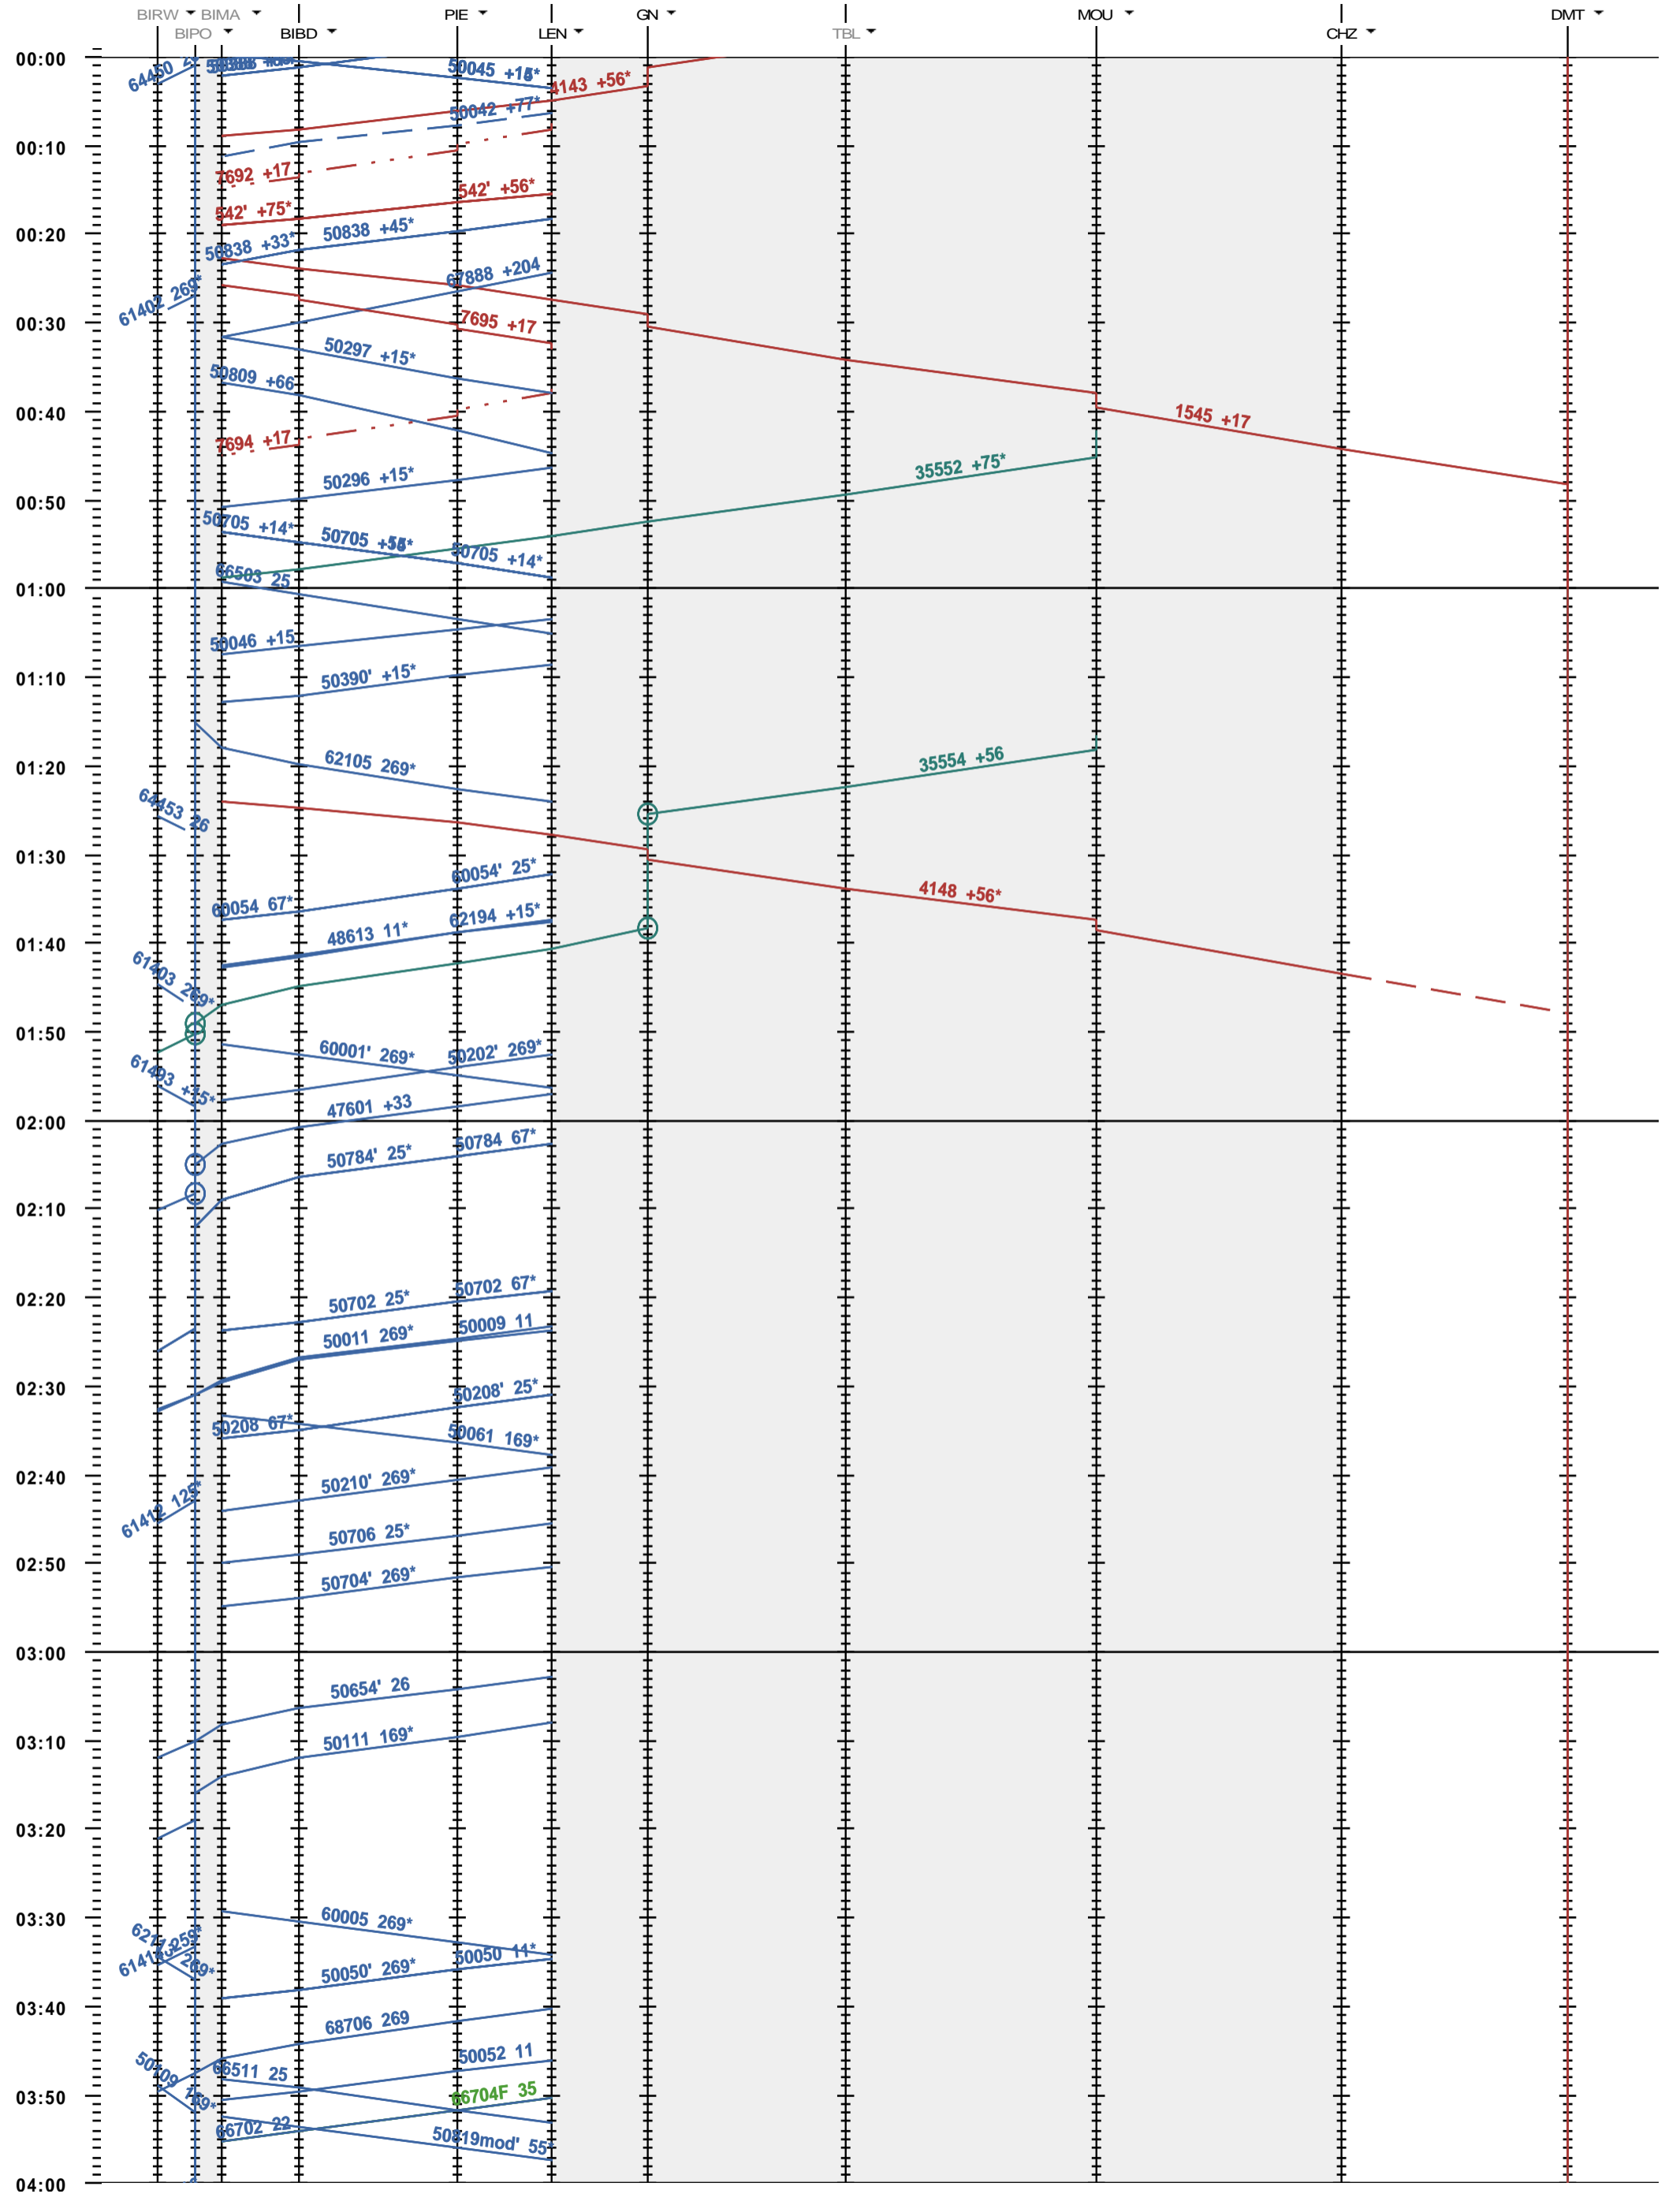

292 - Biel/Bienne RB - Grenchen Nord - Delémont

Fahrplanperiode 2022 (12.12.2021 - 10.12.2022)  
 Update  
 Gültig ab 12.12.2021

292 - Biel/Bienne RB - Grenchen Nord - Delémont

Fahrplanperiode 2022 (12.12.2021 - 10.12.2022)  
 Update  
 Gültig ab 12.12.2021

292 - Biel/Bienne RB - Grenchen Nord - Delémont

Fahrplanperiode 2022 (12.12.2021 - 10.12.2022)

Update

Gültig ab 12.12.2021

292 - Biel/Bienne RB - Grenchen Nord - Delémont

Fahrplanperiode 2022 (12.12.2021 - 10.12.2022)