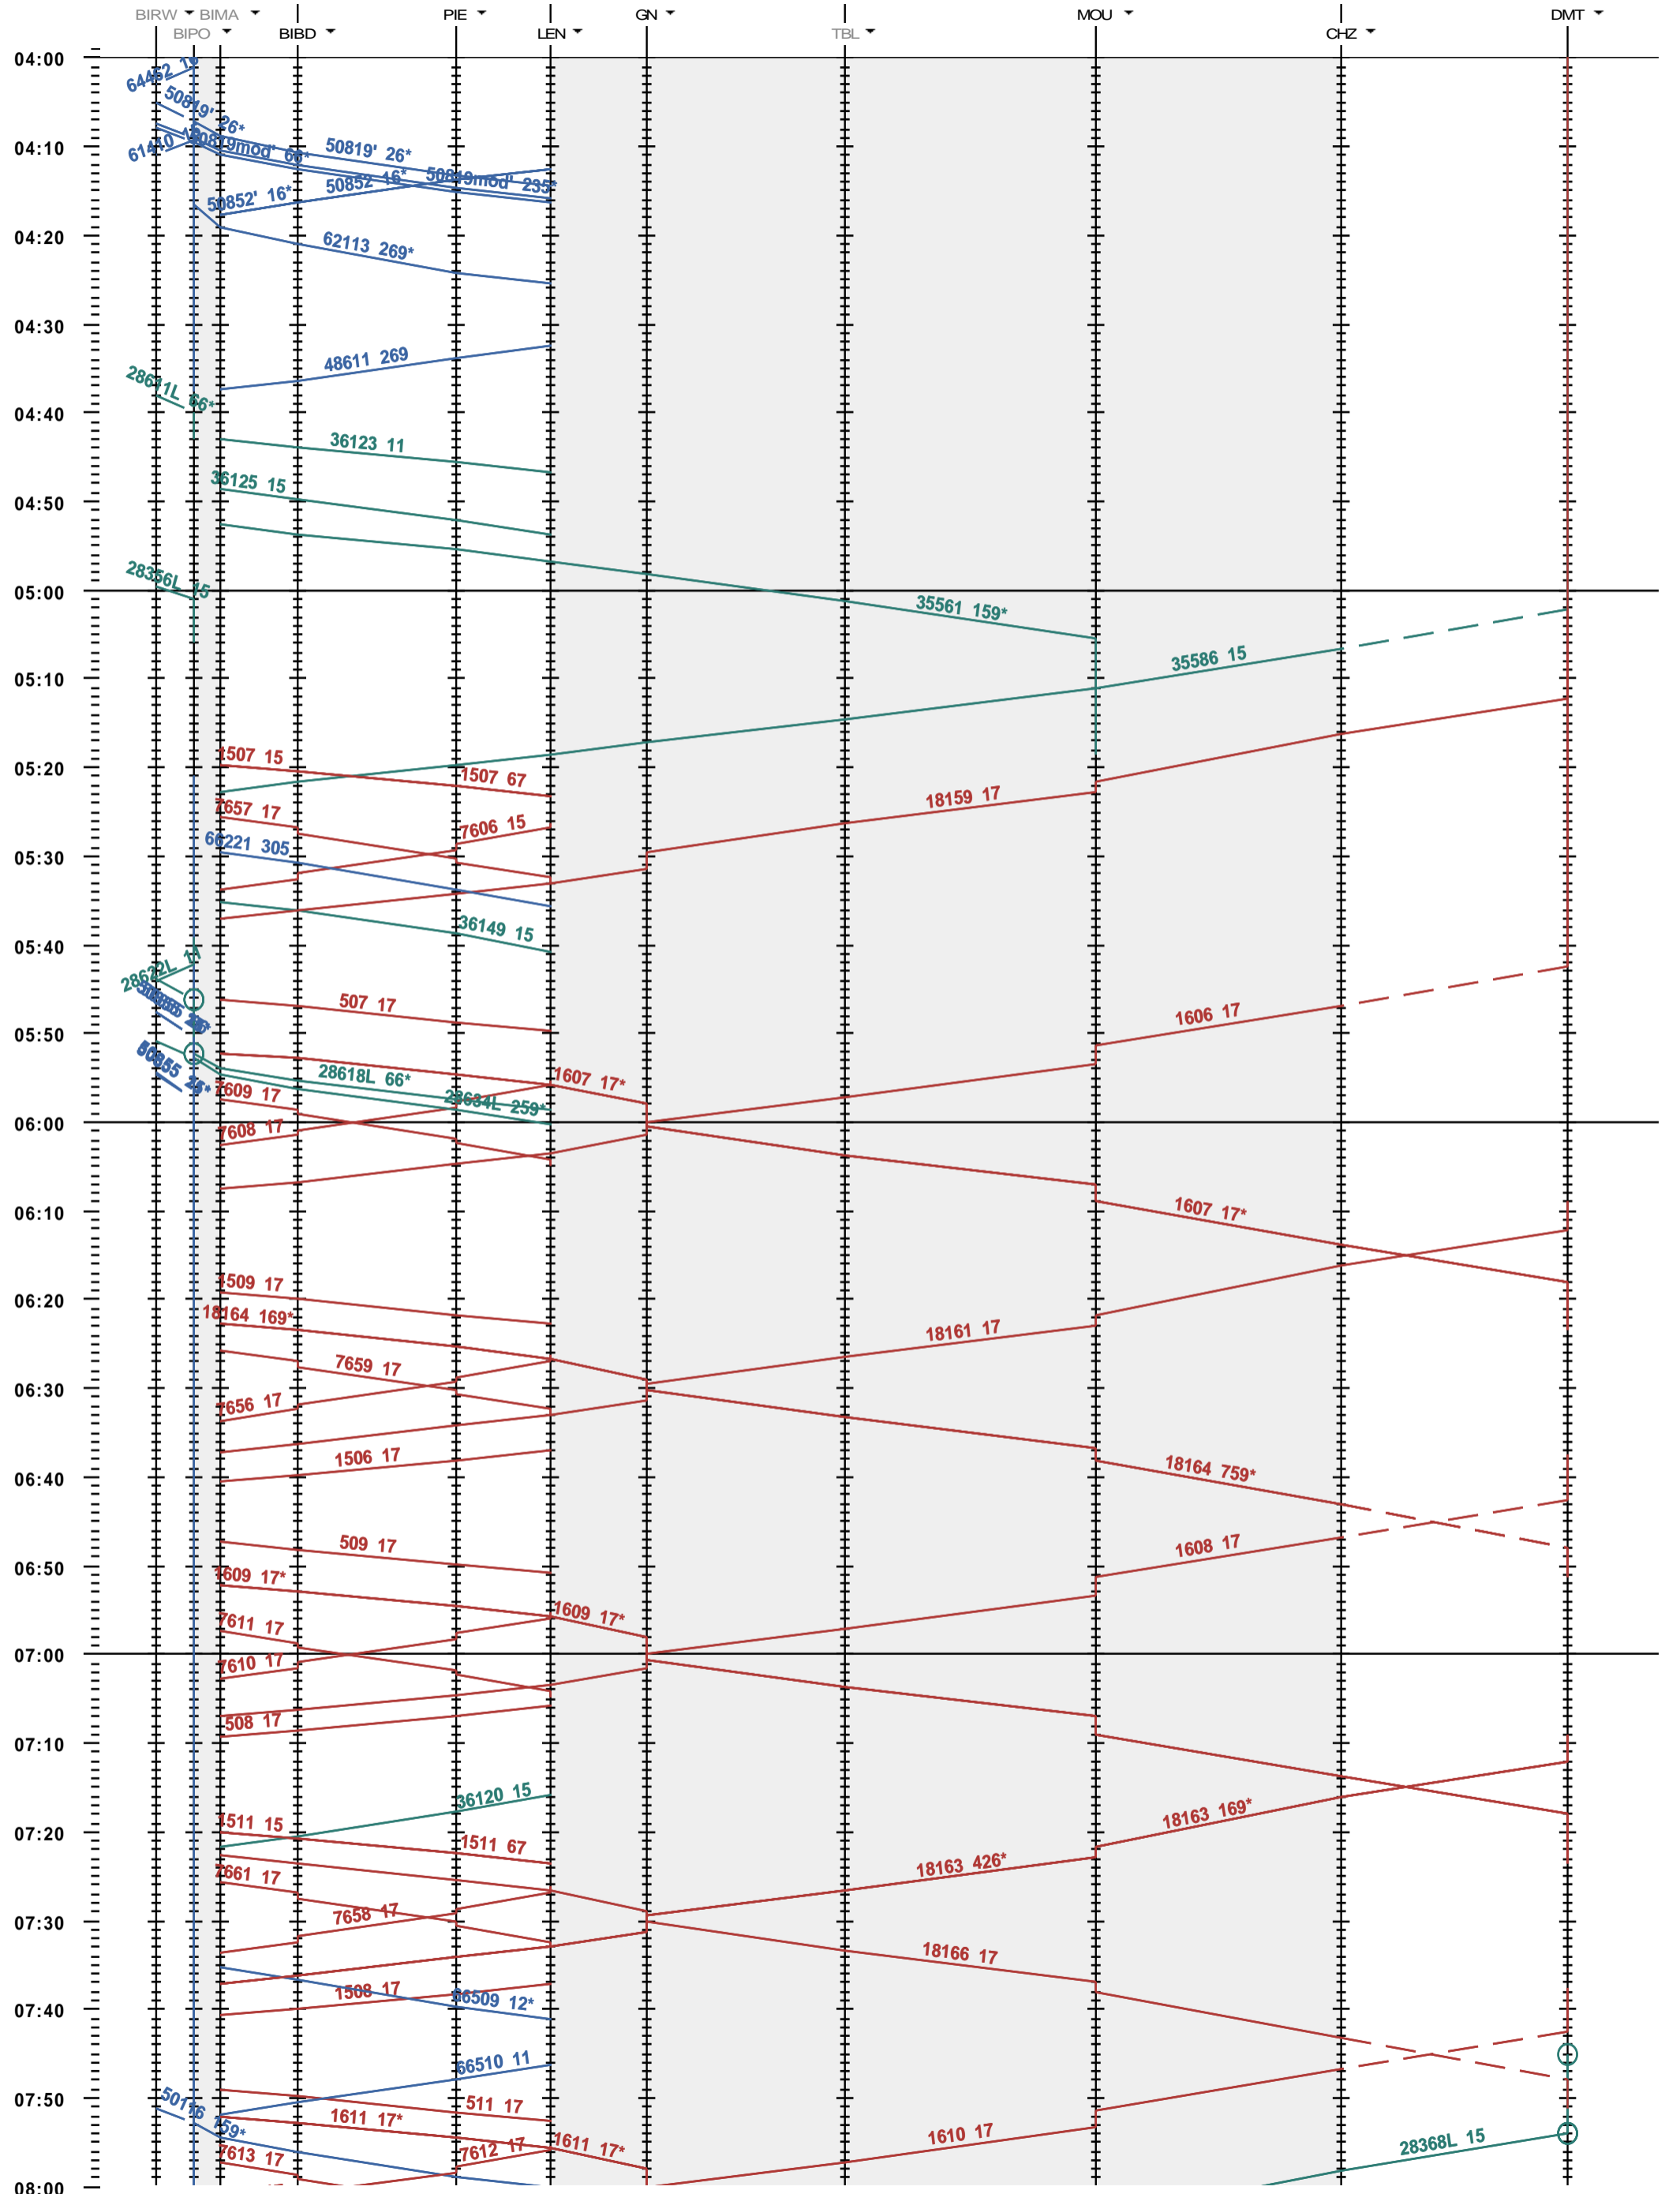

292 - Biel/Bienne RB - Grenchen Nord - Delémont

Fahrplanperiode 2022 (12.12.2021 - 10.12.2022)  
 Update  
 Gültig ab 12.12.2021

292 - Biel/Bienne RB - Grenchen Nord - Delémont

Fahrplanperiode 2022 (12.12.2021 - 10.12.2022)  
 Update  
 Gültig ab 12.12.2021

292 - Biel/Bienne RB - Grenchen Nord - Delémont

Fahrplanperiode 2022 (12.12.2021 - 10.12.2022)

Update

Gültig ab 12.12.2021

292 - Biel/Bienne RB - Grenchen Nord - Delémont

Fahrplanperiode 2022 (12.12.2021 - 10.12.2022)