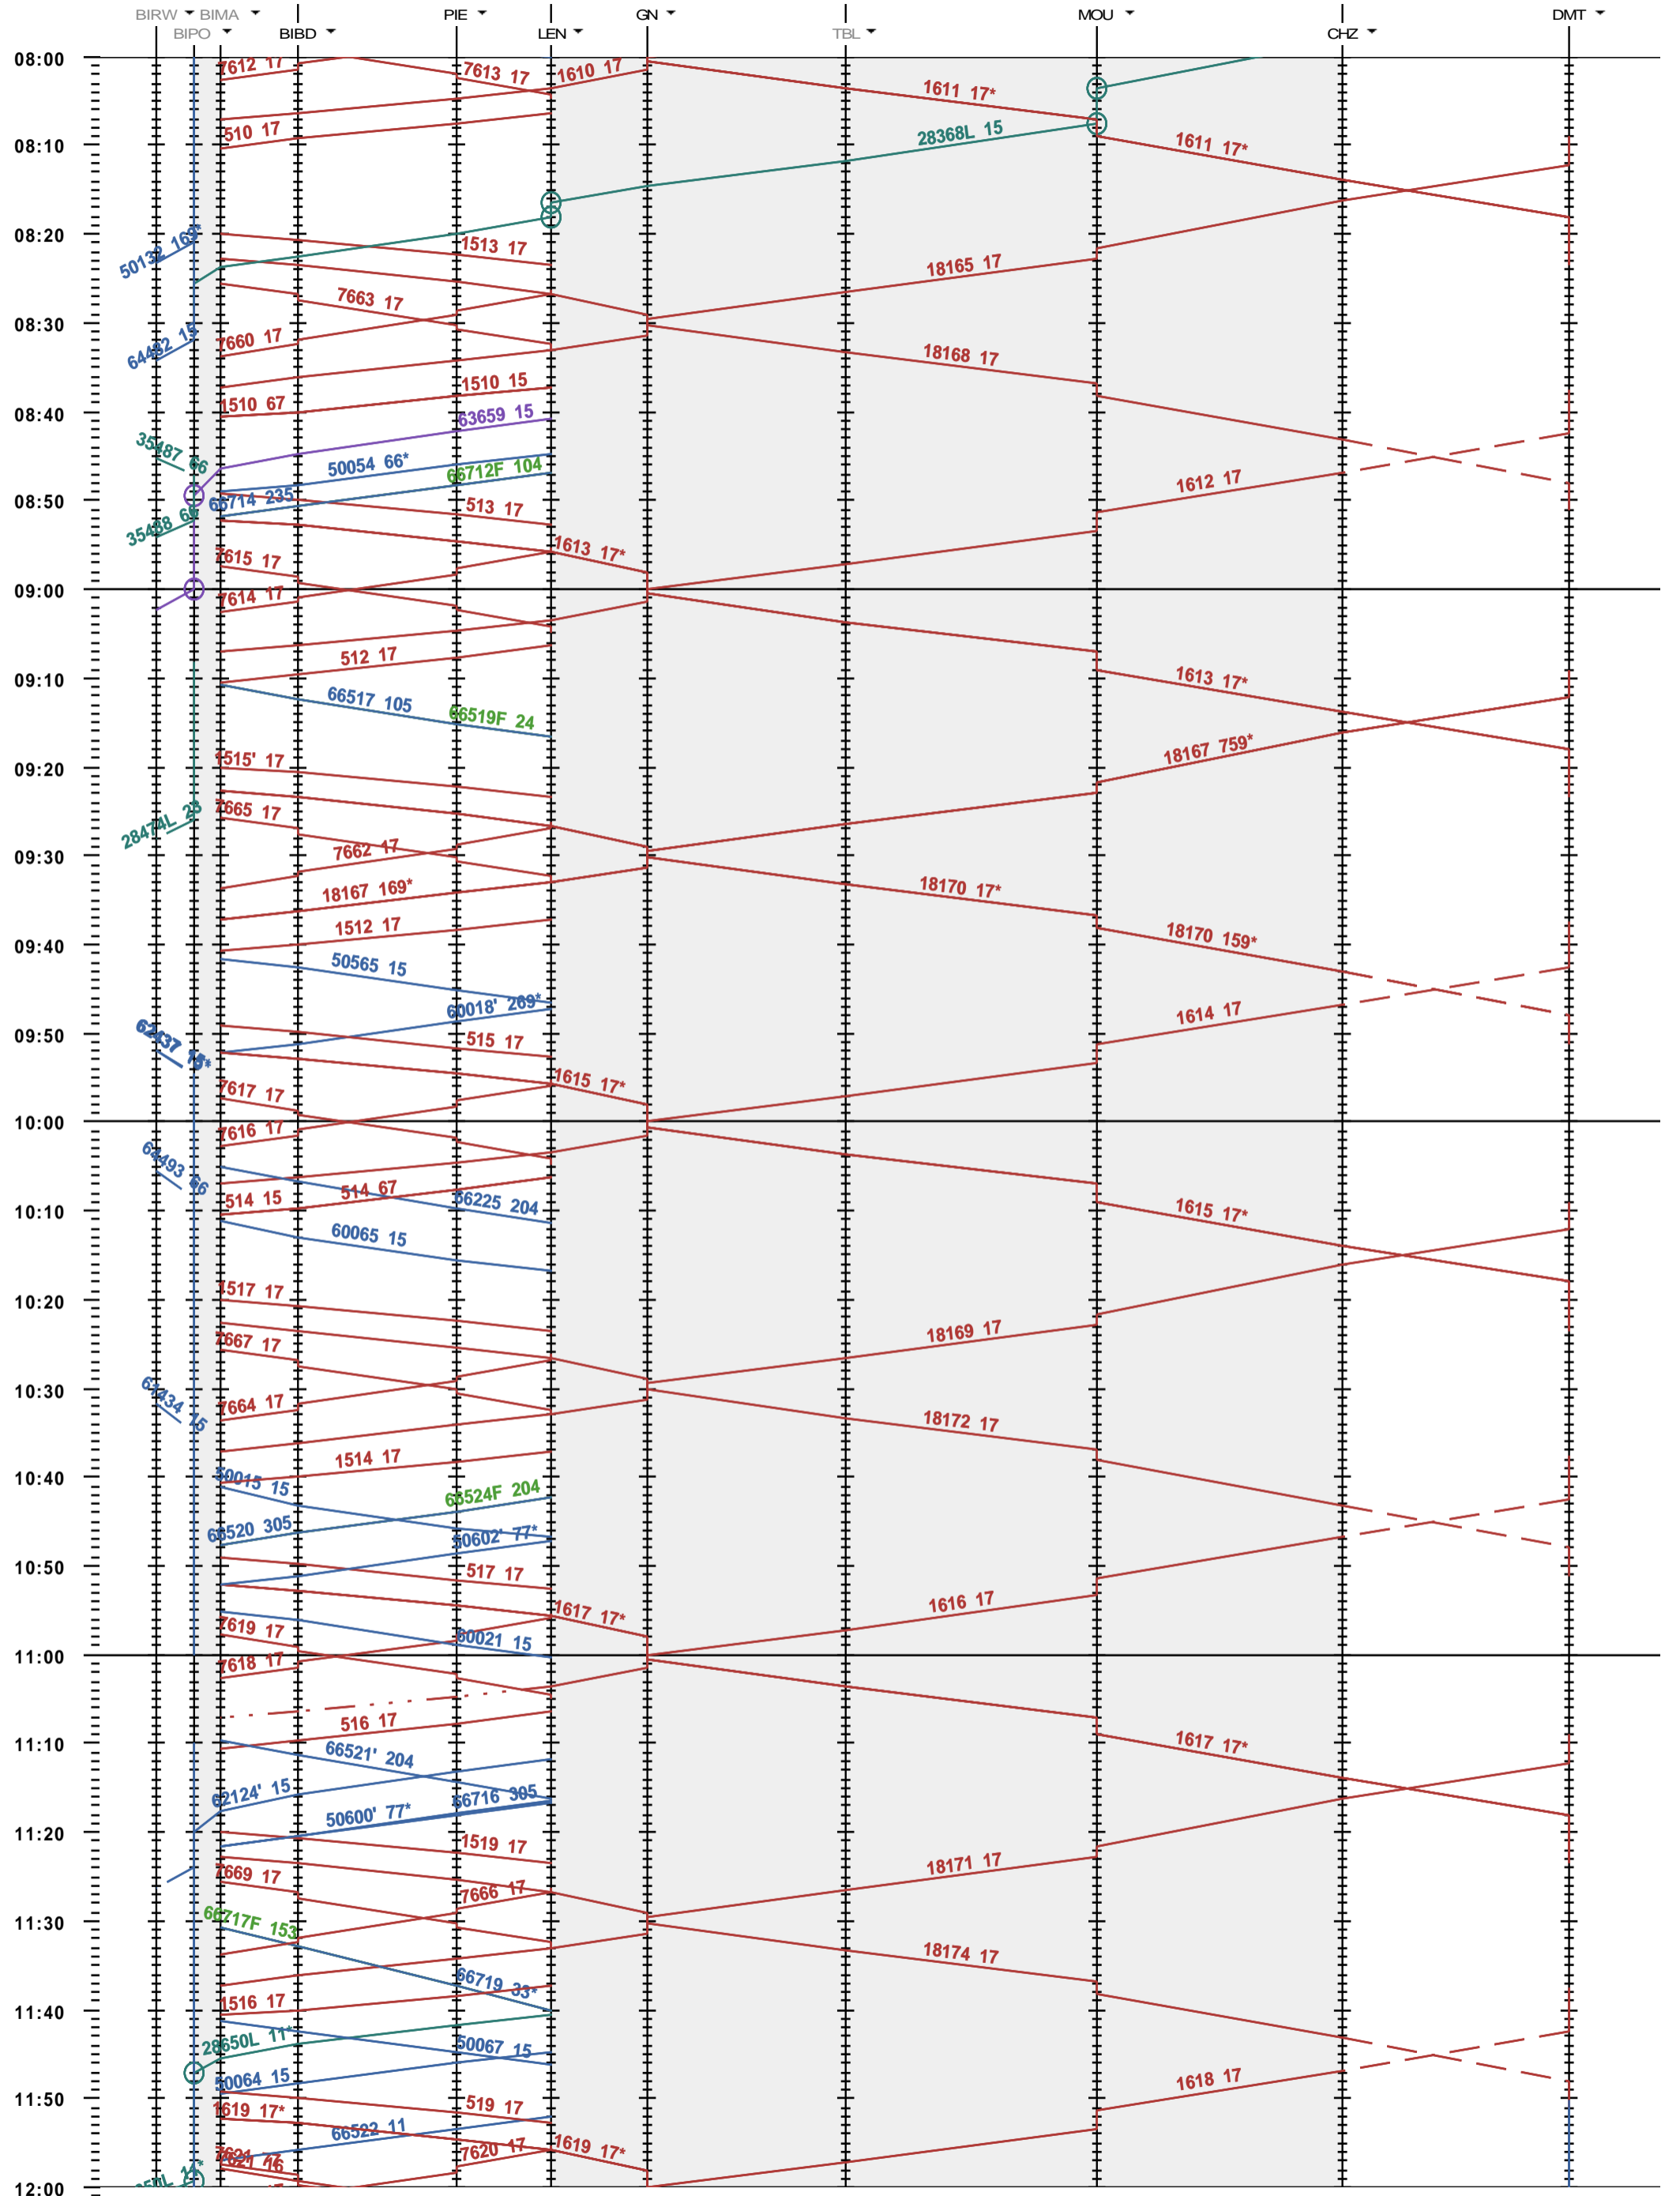

292 - Biel/Bienne RB - Grenchen Nord - Delémont

Fahrplanperiode 2022 (12.12.2021 - 10.12.2022)  
 Update  
 Gültig ab 12.12.2021

292 - Biel/Bienne RB - Grenchen Nord - Delémont

Fahrplanperiode 2022 (12.12.2021 - 10.12.2022)  
 Update  
 Gültig ab 12.12.2021

292 - Biel/Bienne RB - Grenchen Nord - Delémont

Fahrplanperiode 2022 (12.12.2021 - 10.12.2022)

Update

Gültig ab 12.12.2021

292 - Biel/Bienne RB - Grenchen Nord - Delémont

Fahrplanperiode 2022 (12.12.2021 - 10.12.2022)