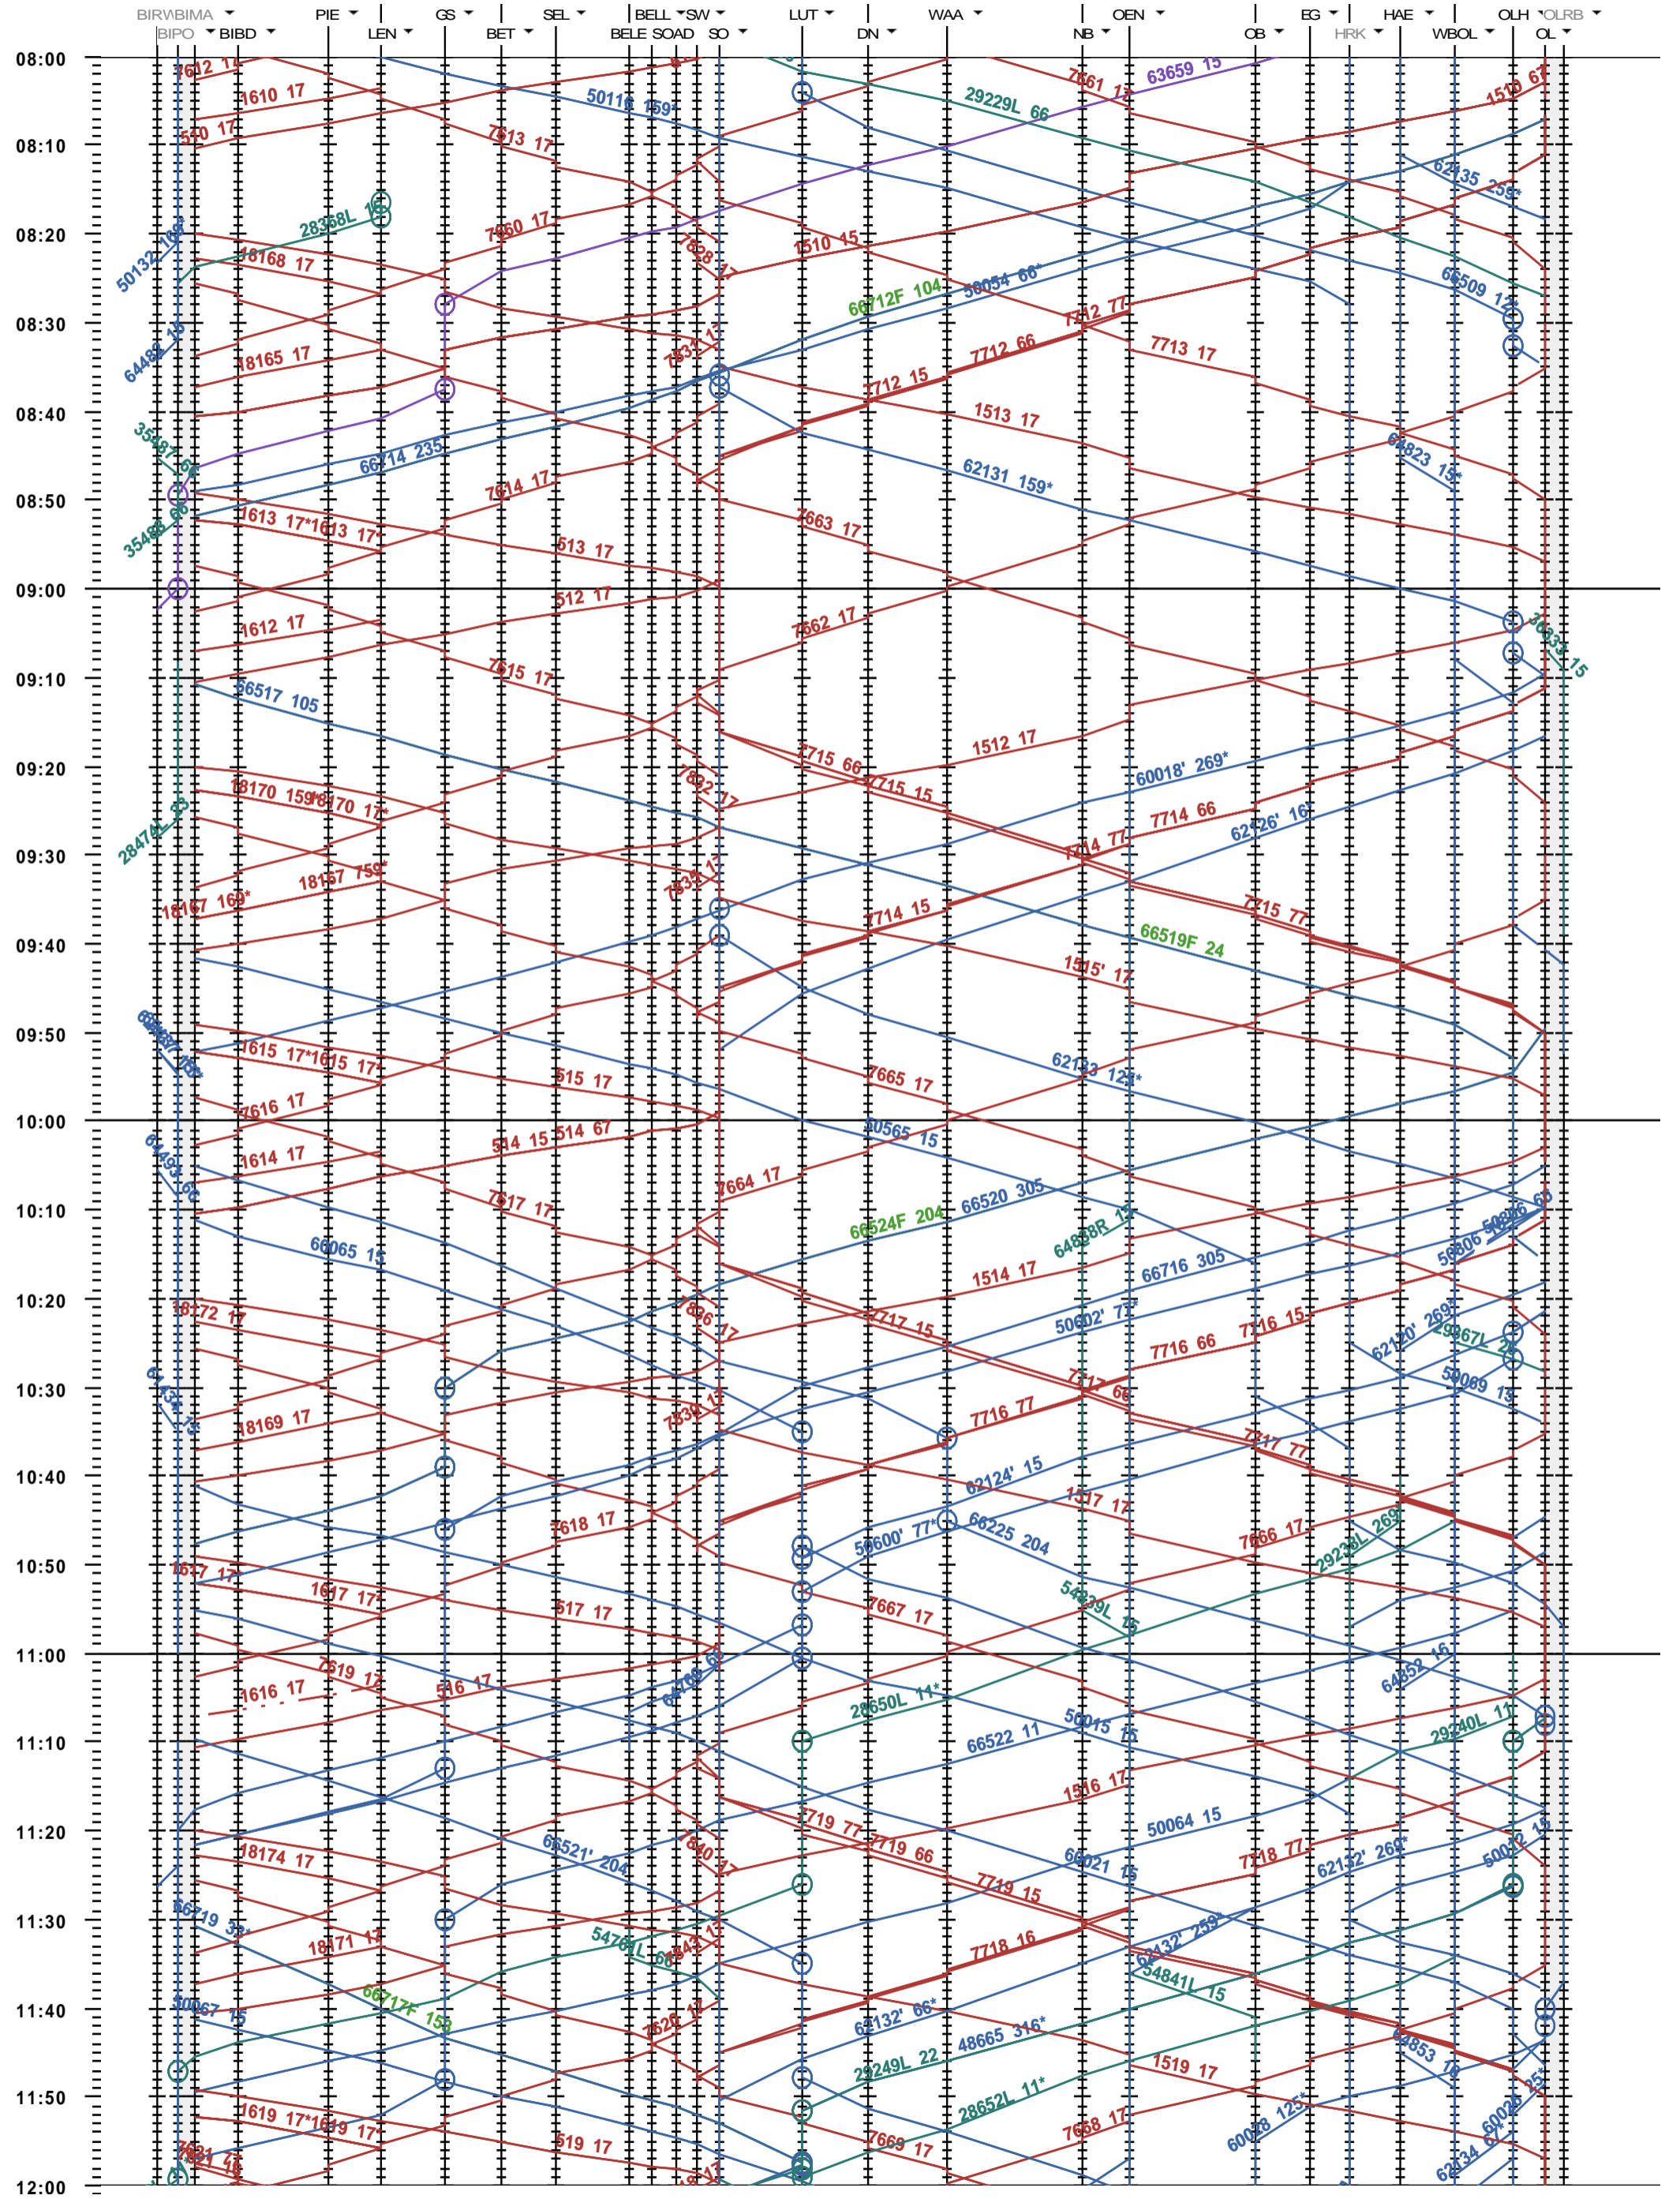

312 - Biel RB - Oensingen - Olten RB

Fahrplanperiode 2022 (12.12.2021 - 10.12.2022)
 Update
 Gültig ab 12.12.2021

312 - Biel RB - Oensingen - Olten RB

Fahrplanperiode 2022 (12.12.2021 - 10.12.2022)
Update
Gültig ab 12.12.2021