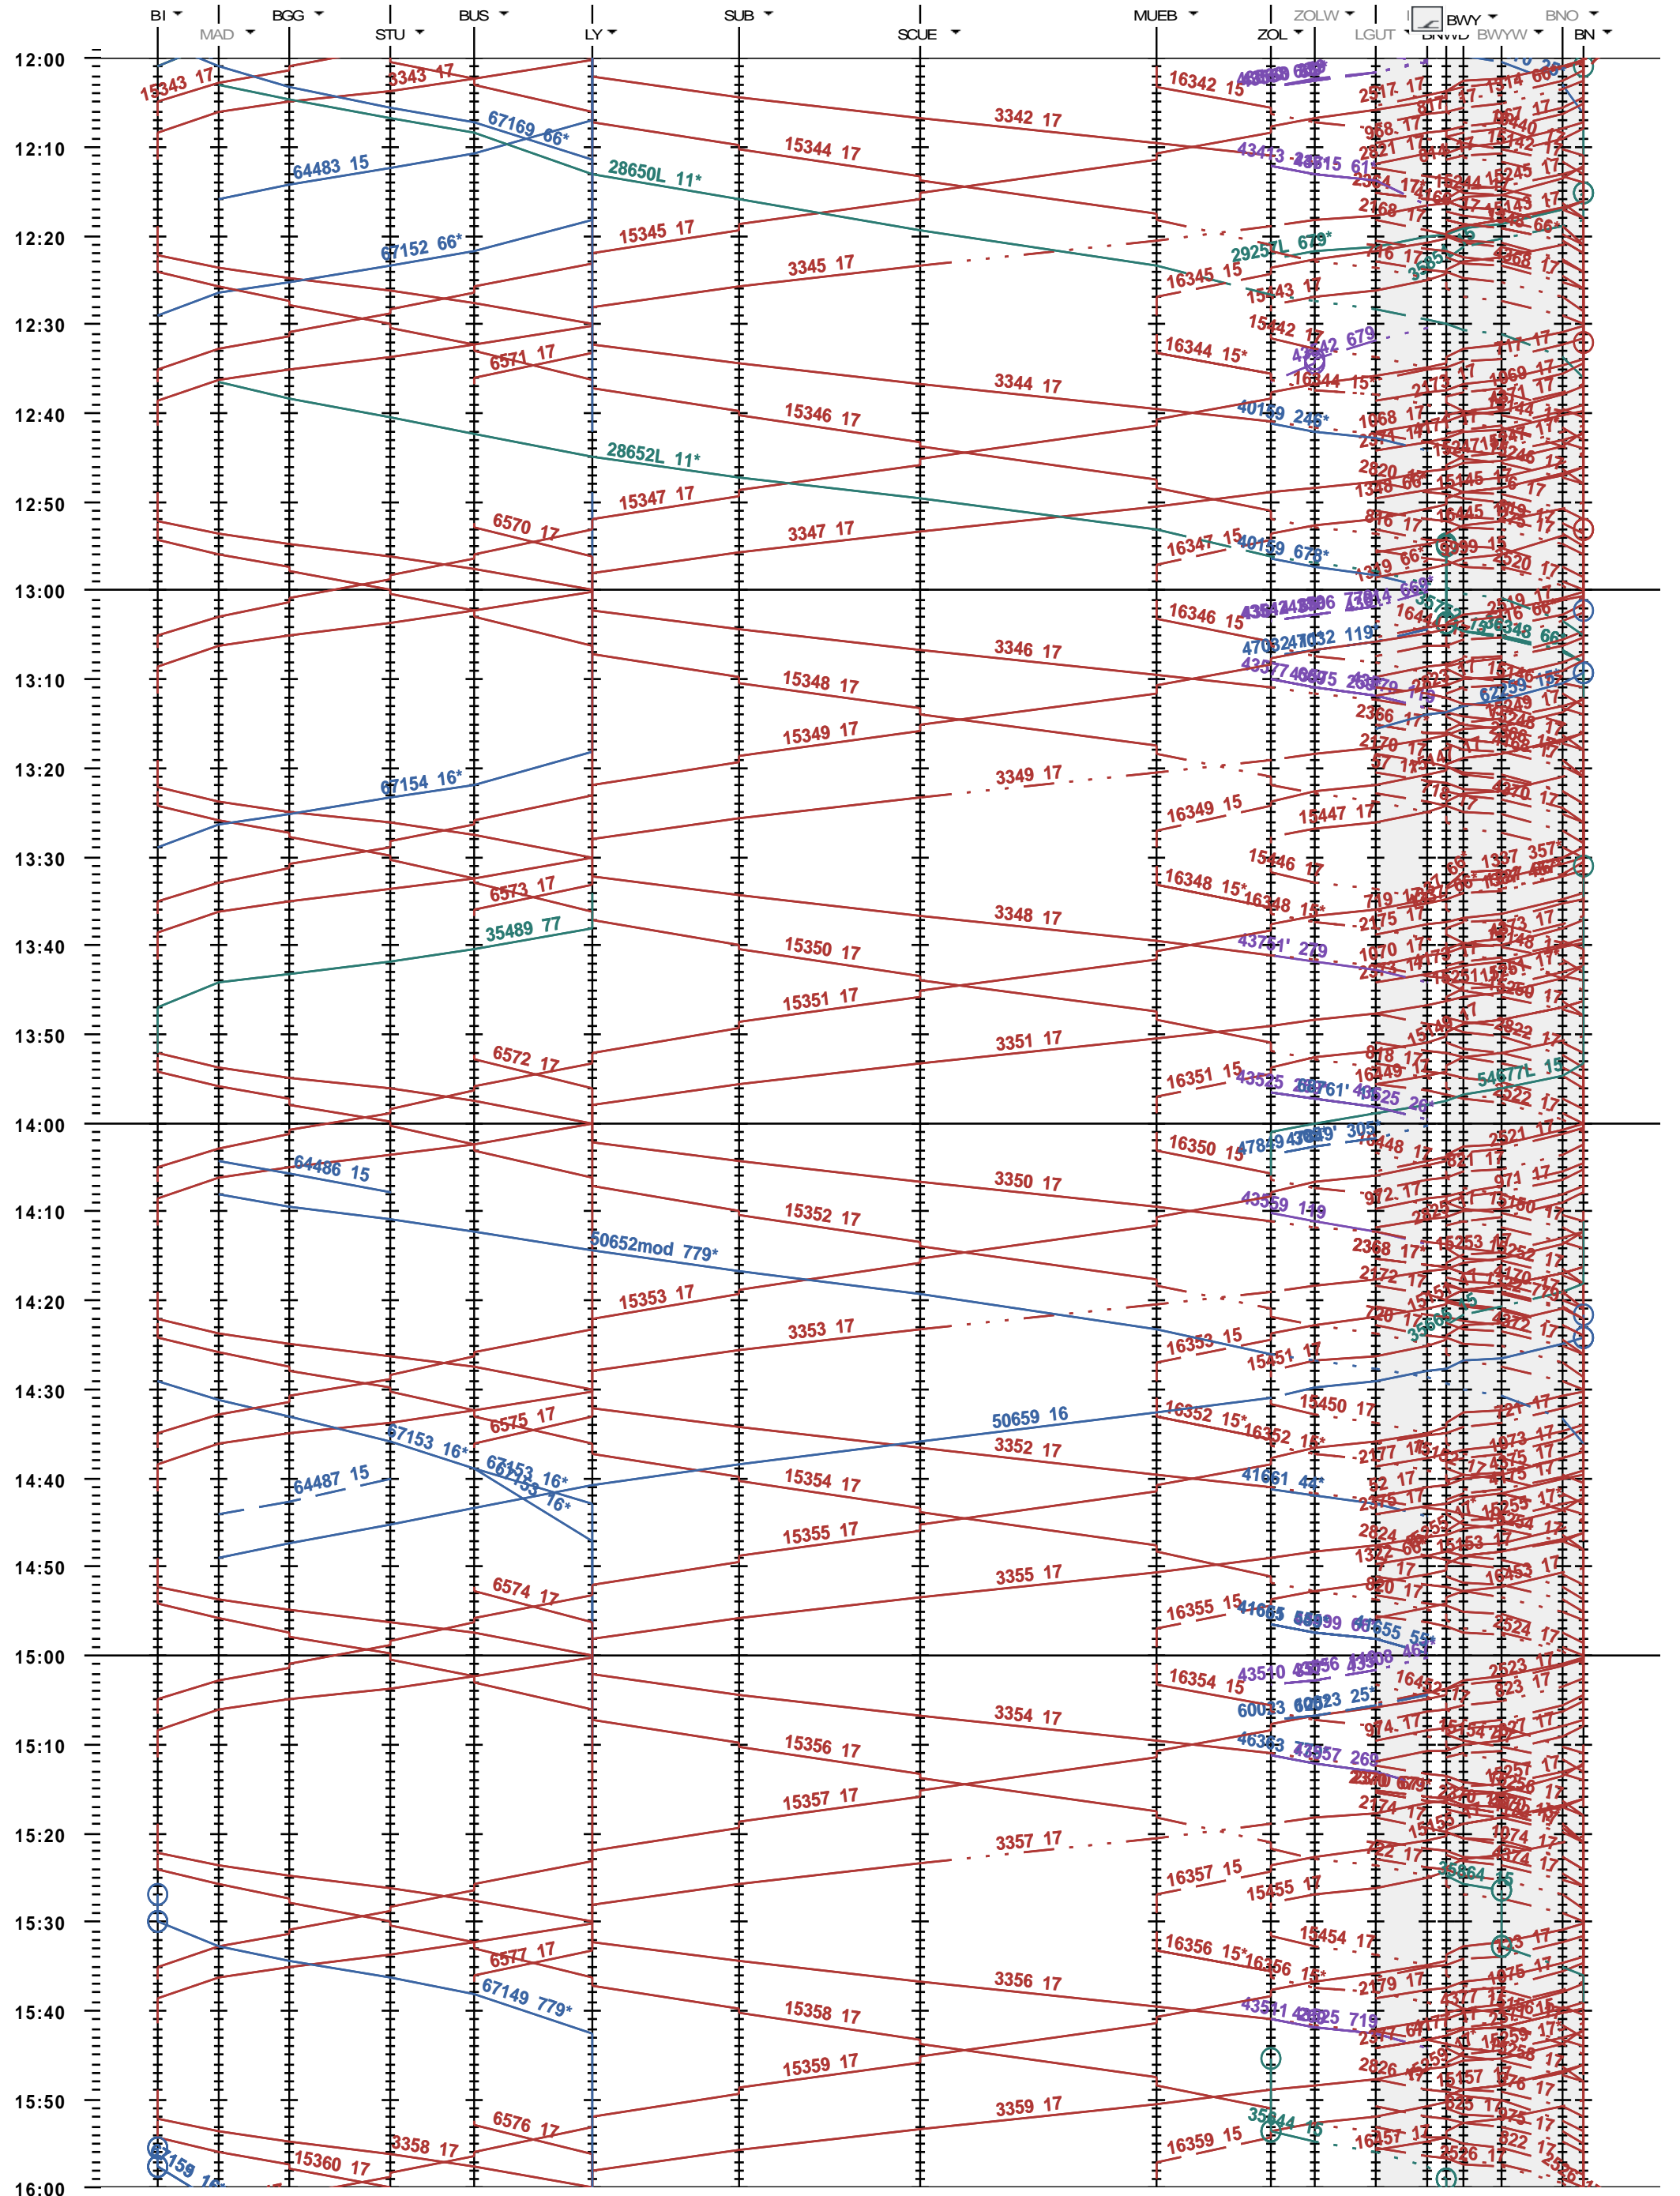

321 - Biel/Bienne - Bern

Fahrplanperiode 2022 (12.12.2021 - 10.12.2022)
Update
Gültig ab 12.12.2021

321 - Biel/Bienne - Bern

Fahrplanperiode 2022 (12.12.2021 - 10.12.2022)
Update
Gültig ab 12.12.2021

321 - Biel/Bienne - Bern

Fahrplanperiode 2022 (12.12.2021 - 10.12.2022)
Update
Gültig ab 12.12.2021

321 - Biel/Bienne - Bern

Fahrplanperiode 2022 (12.12.2021 - 10.12.2022)
Update
Gültig ab 12.12.2021

321 - Biel/Bienne - Bern

Fahrplanperiode 2022 (12.12.2021 - 10.12.2022)
Update
Gültig ab 12.12.2021