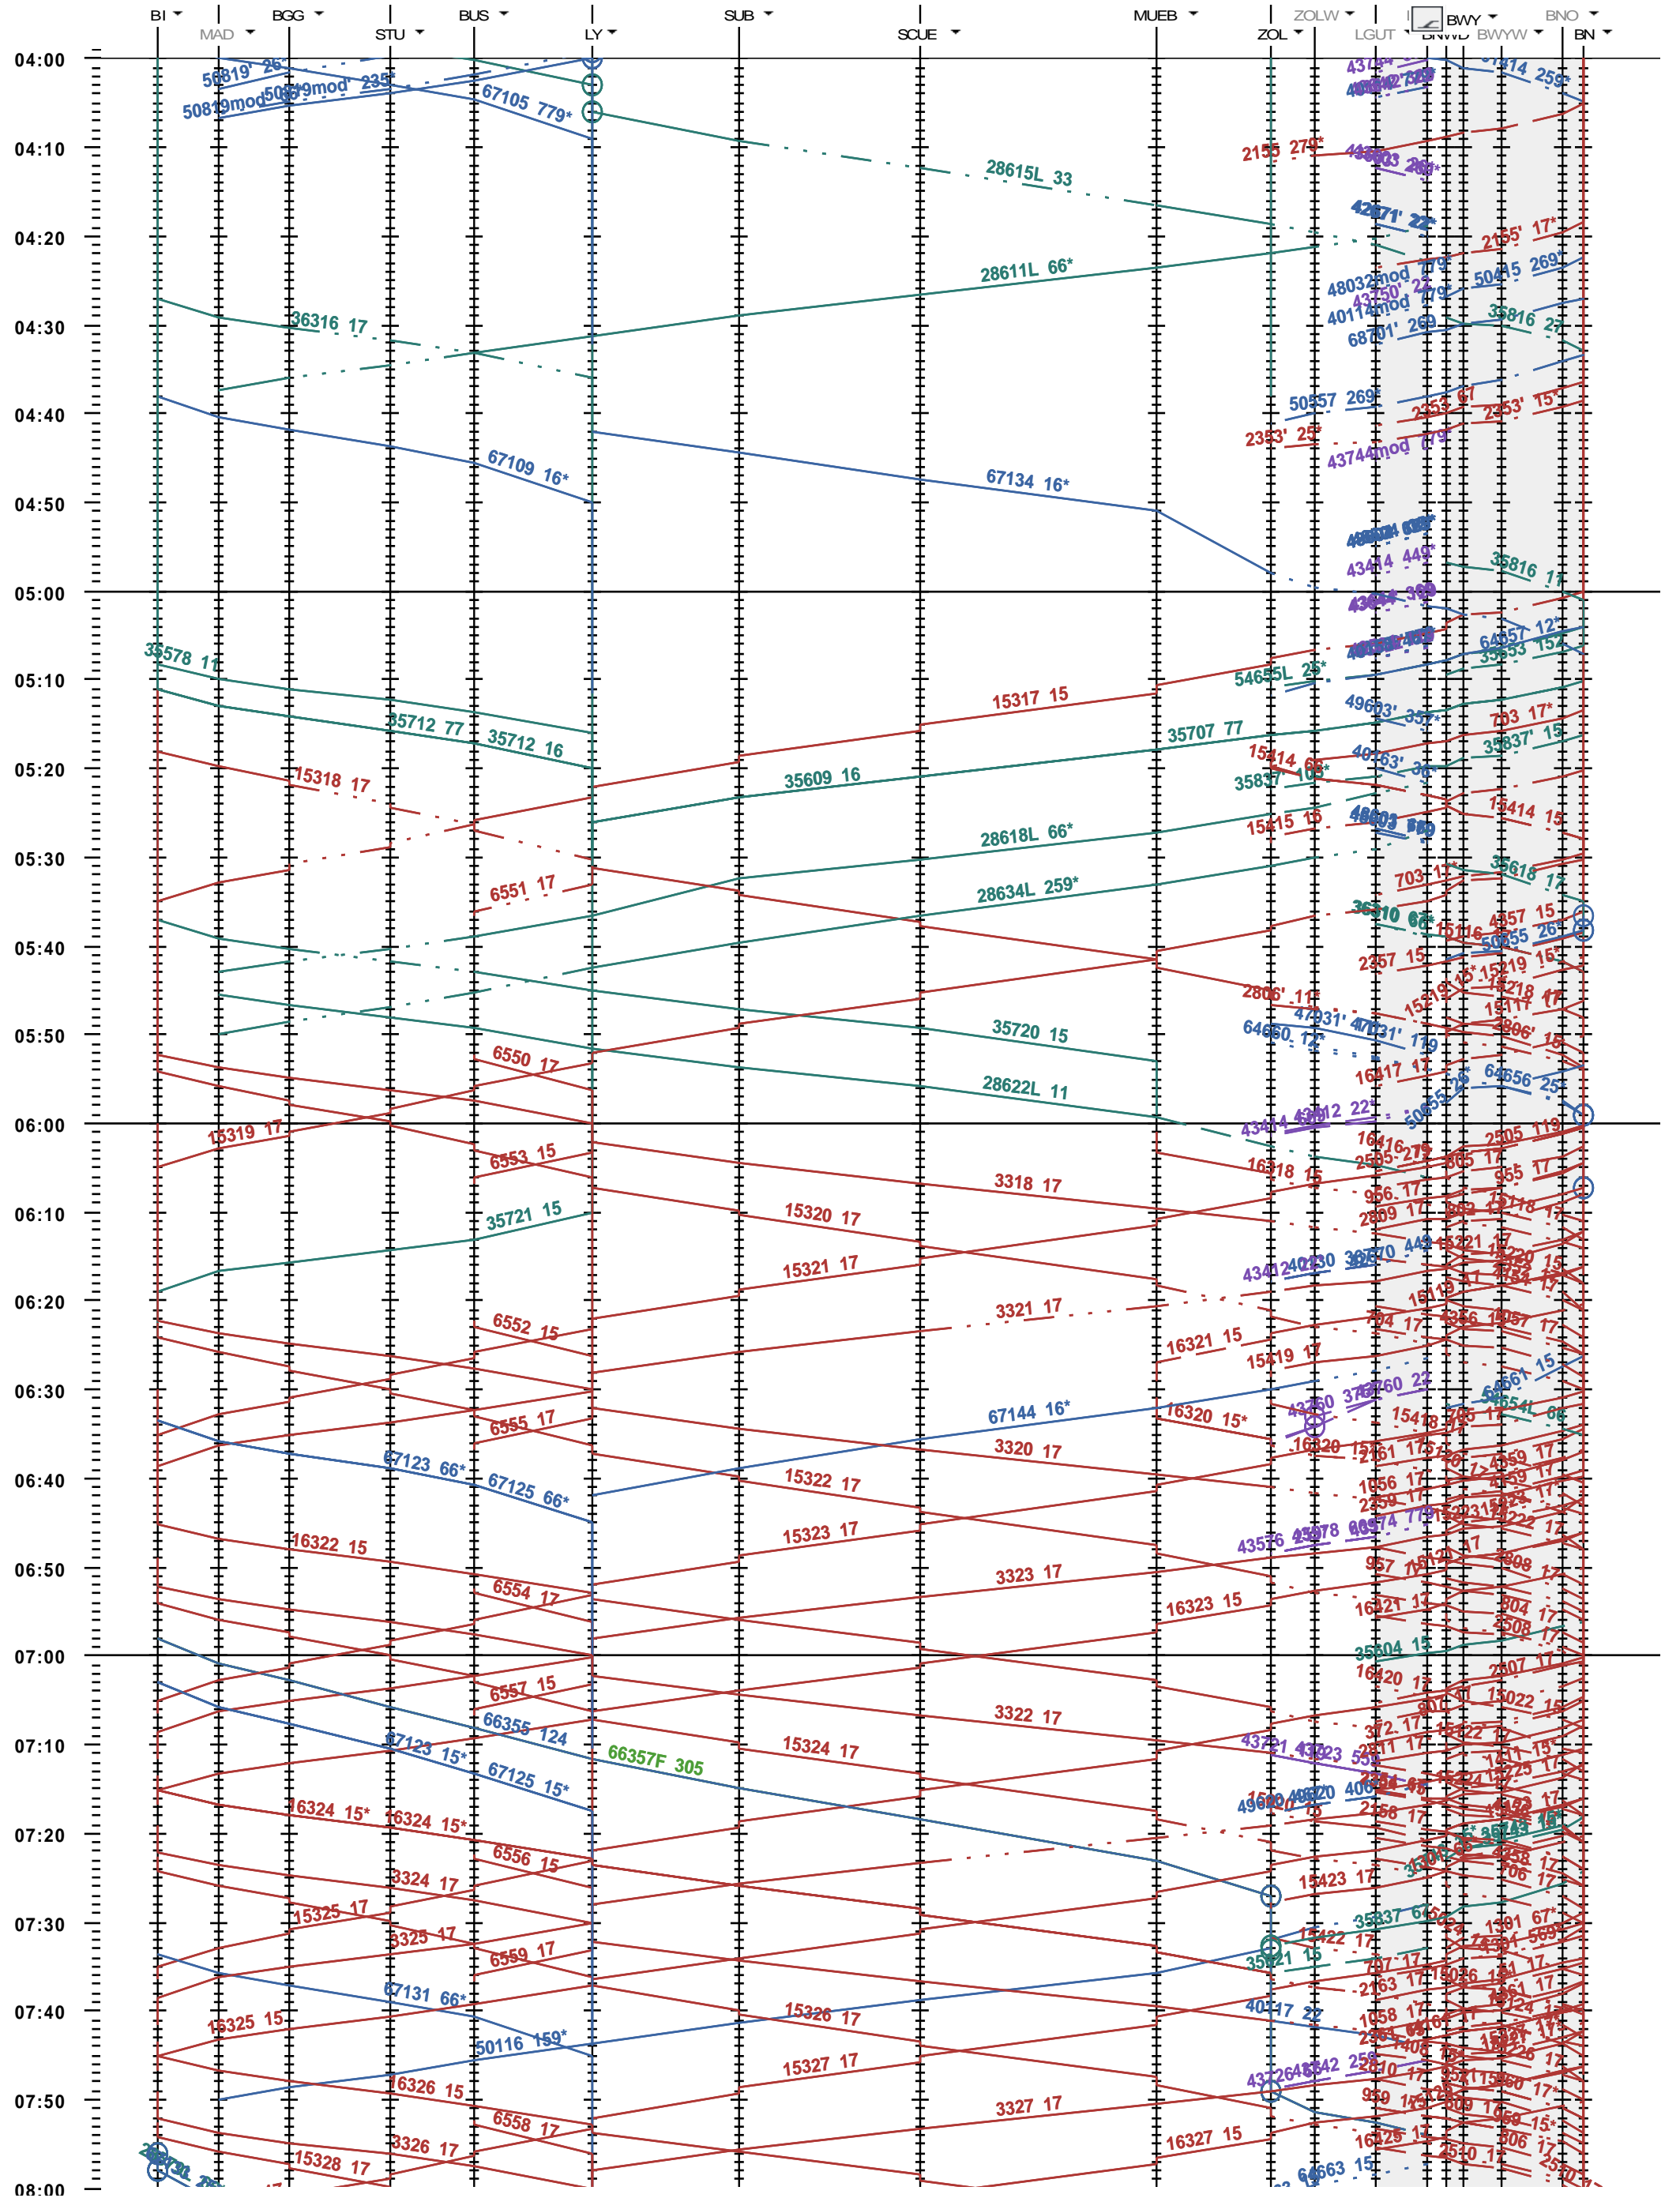

321 - Biel/Bienne - Bern

Fahrplanperiode 2022 (12.12.2021 - 10.12.2022)
Update
Gültig ab 12.12.2021

321 - Biel/Bienne - Bern

Fahrplanperiode 2022 (12.12.2021 - 10.12.2022)
Update
Gültig ab 12.12.2021

321 - Biel/Bienne - Bern

Fahrplanperiode 2022 (12.12.2021 - 10.12.2022)
Update
Gültig ab 12.12.2021

321 - Biel/Bienne - Bern

Fahrplanperiode 2022 (12.12.2021 - 10.12.2022)
Update
Gültig ab 12.12.2021

321 - Biel/Bienne - Bern

Fahrplanperiode 2022 (12.12.2021 - 10.12.2022)
Update
Gültig ab 12.12.2021