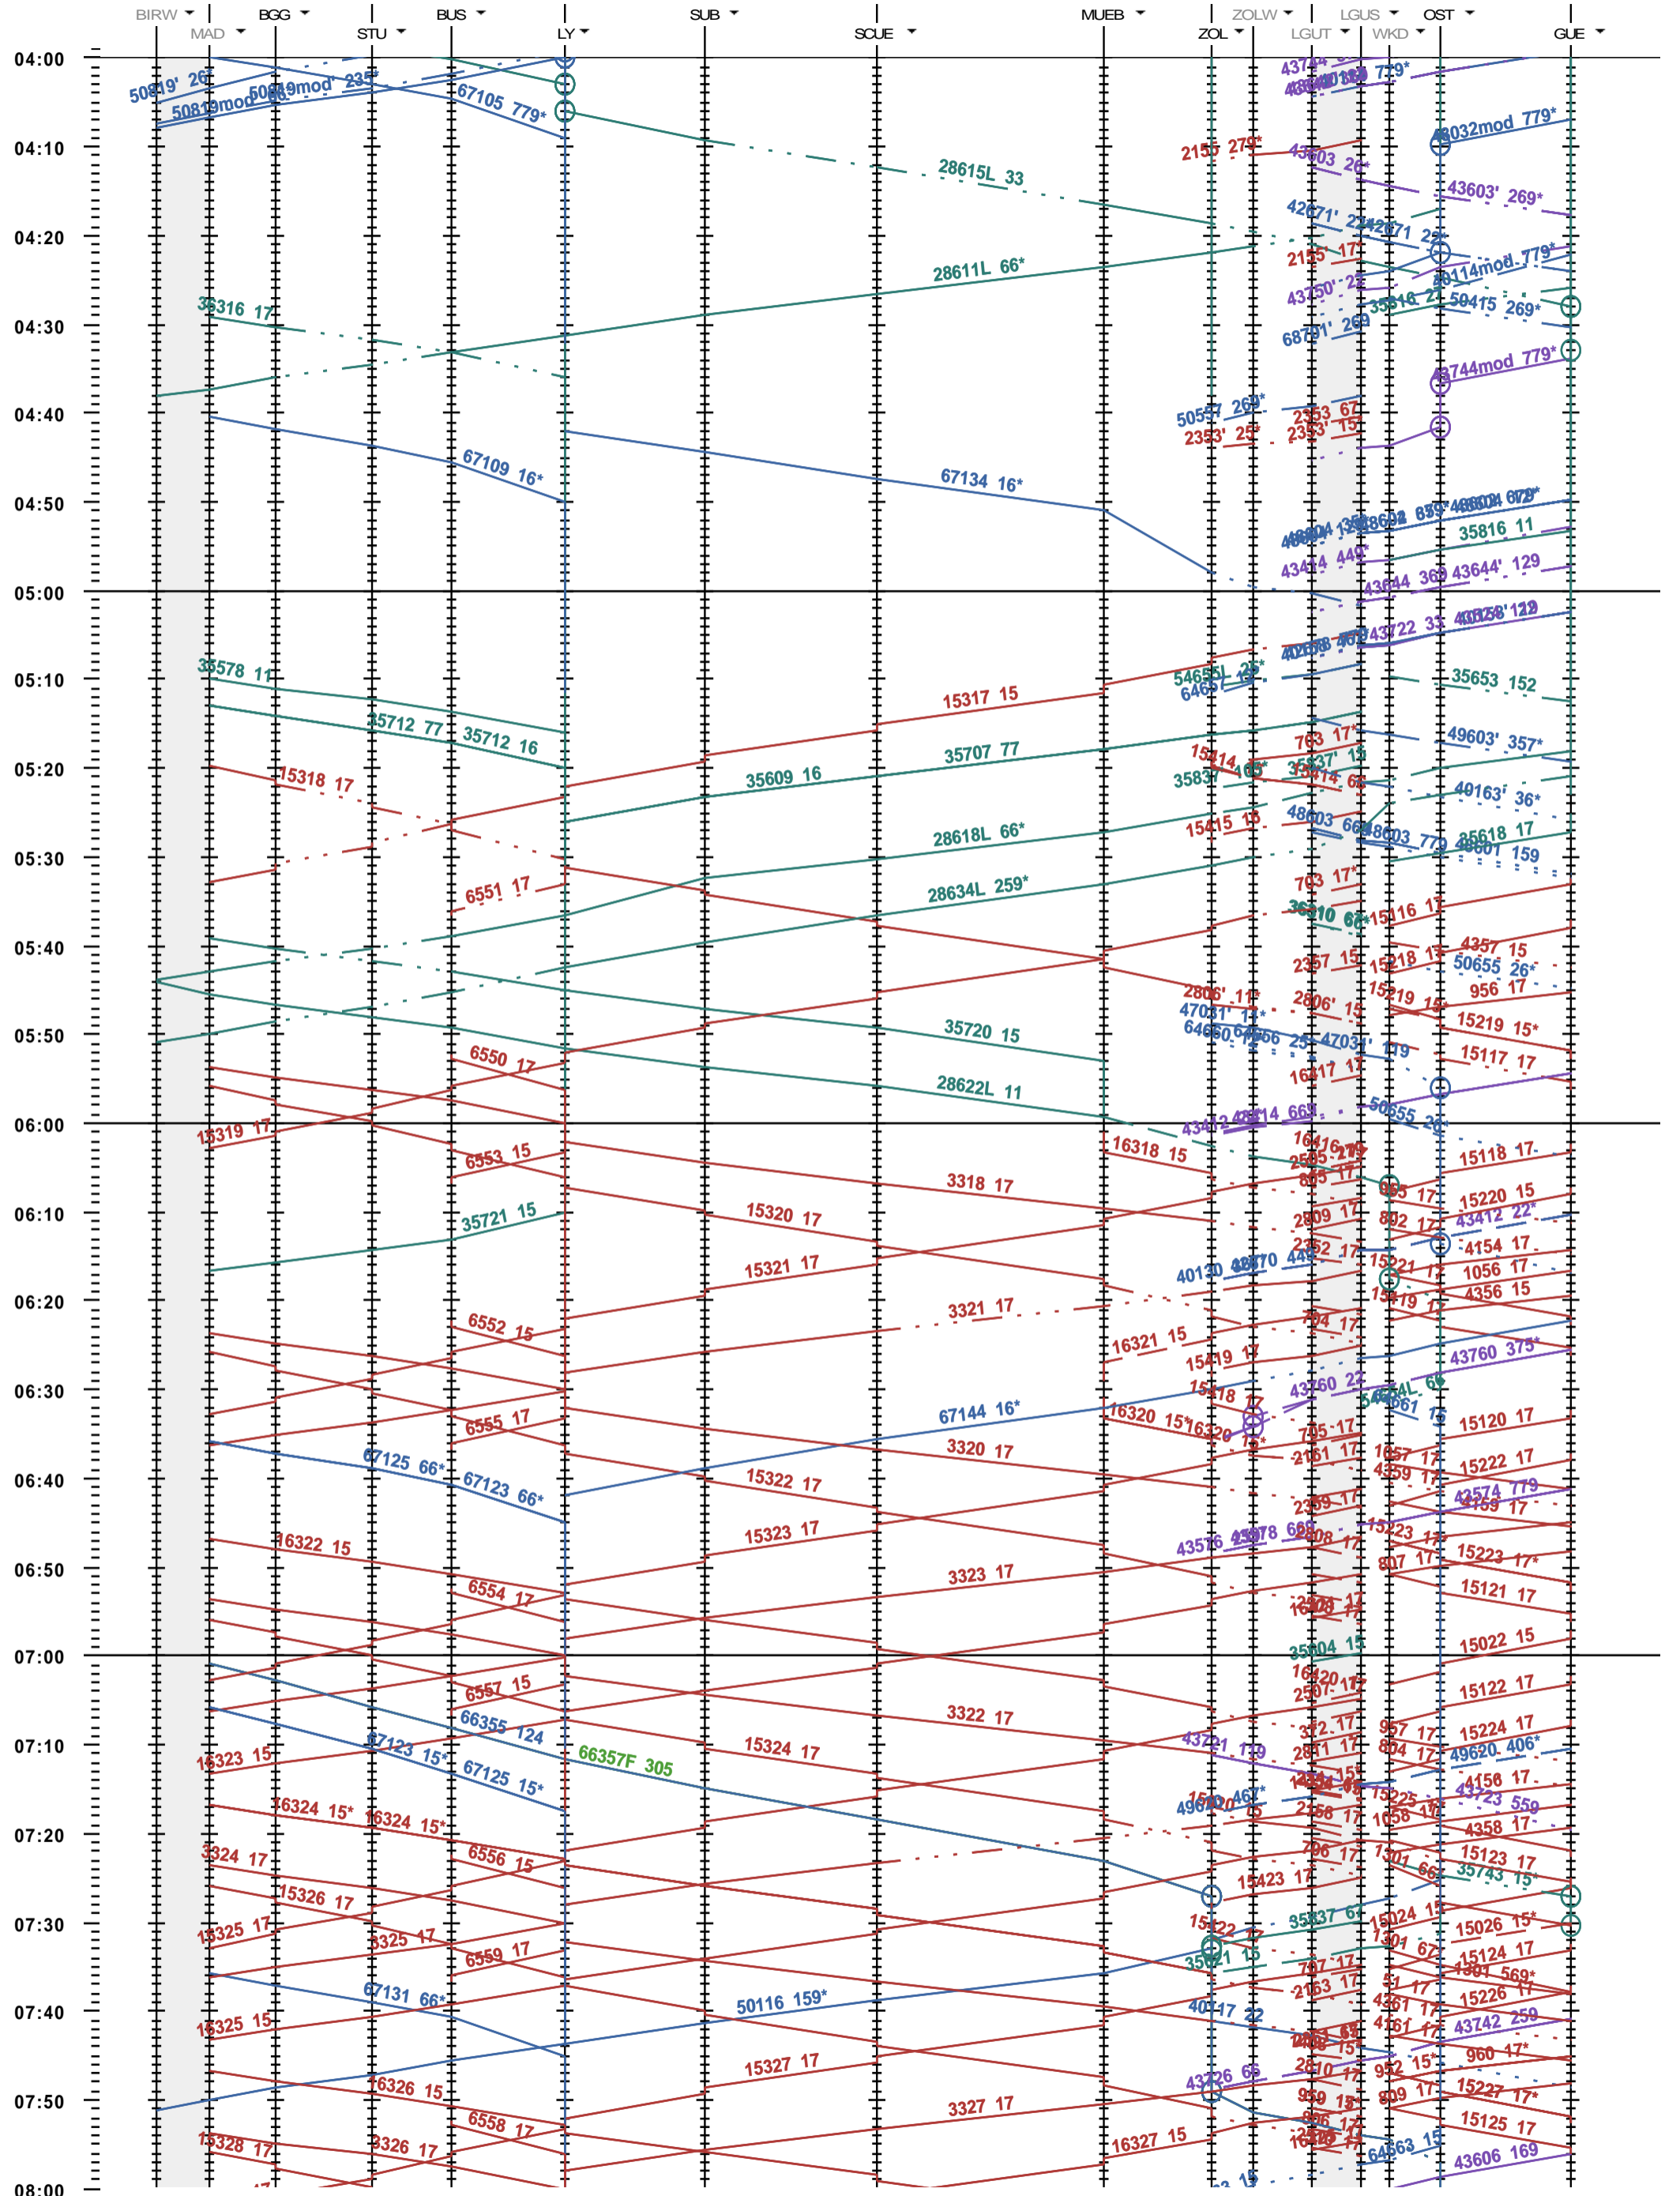

322 - Biel/Bienne RB - Löchligut - Gümligen

Fahrplanperiode 2022 (12.12.2021 - 10.12.2022)
 Update
 Gültig ab 12.12.2021

322 - Biel/Bienne RB - Löchligut - Gümligen

Fahrplanperiode 2022 (12.12.2021 - 10.12.2022)
 Update
 Gültig ab 12.12.2021