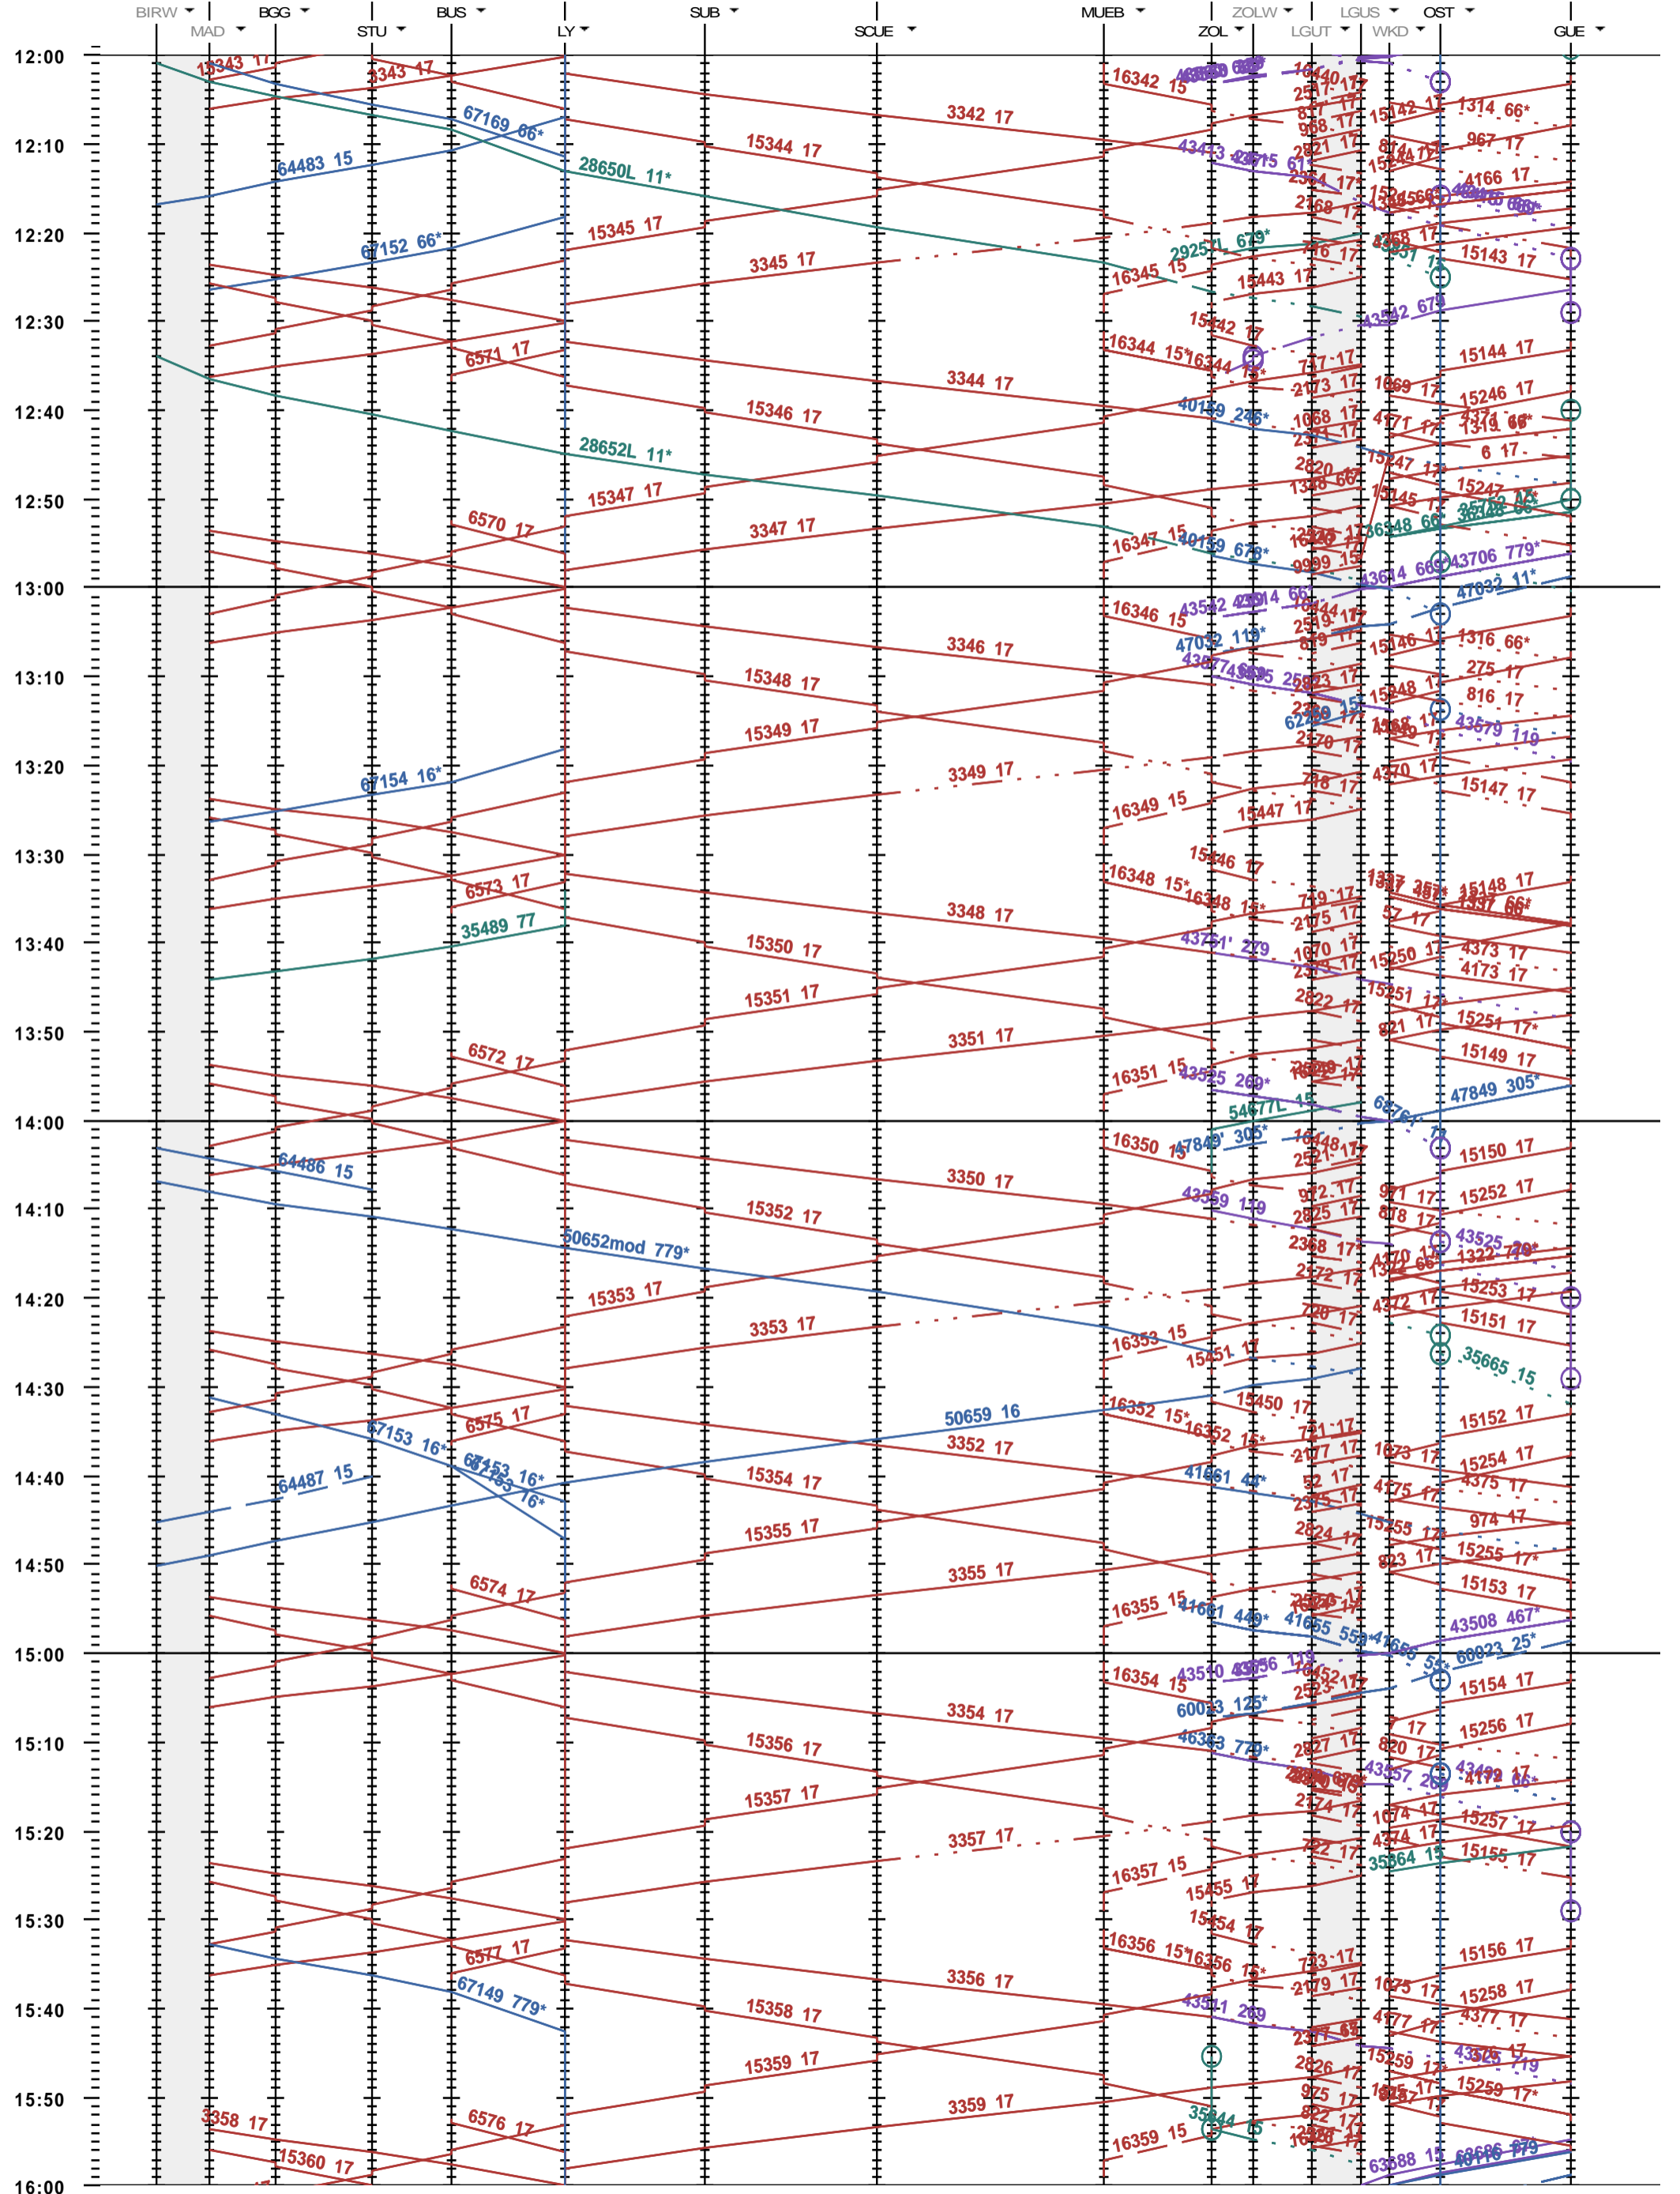

322 - Biel/Bienne RB - Löchligut - Gümligen

Fahrplanperiode 2022 (12.12.2021 - 10.12.2022)
 Update
 Gültig ab 12.12.2021

322 - Biel/Bienne RB - Löchligut - Gümligen

Fahrplanperiode 2022 (12.12.2021 - 10.12.2022)
 Update
 Gültig ab 12.12.2021