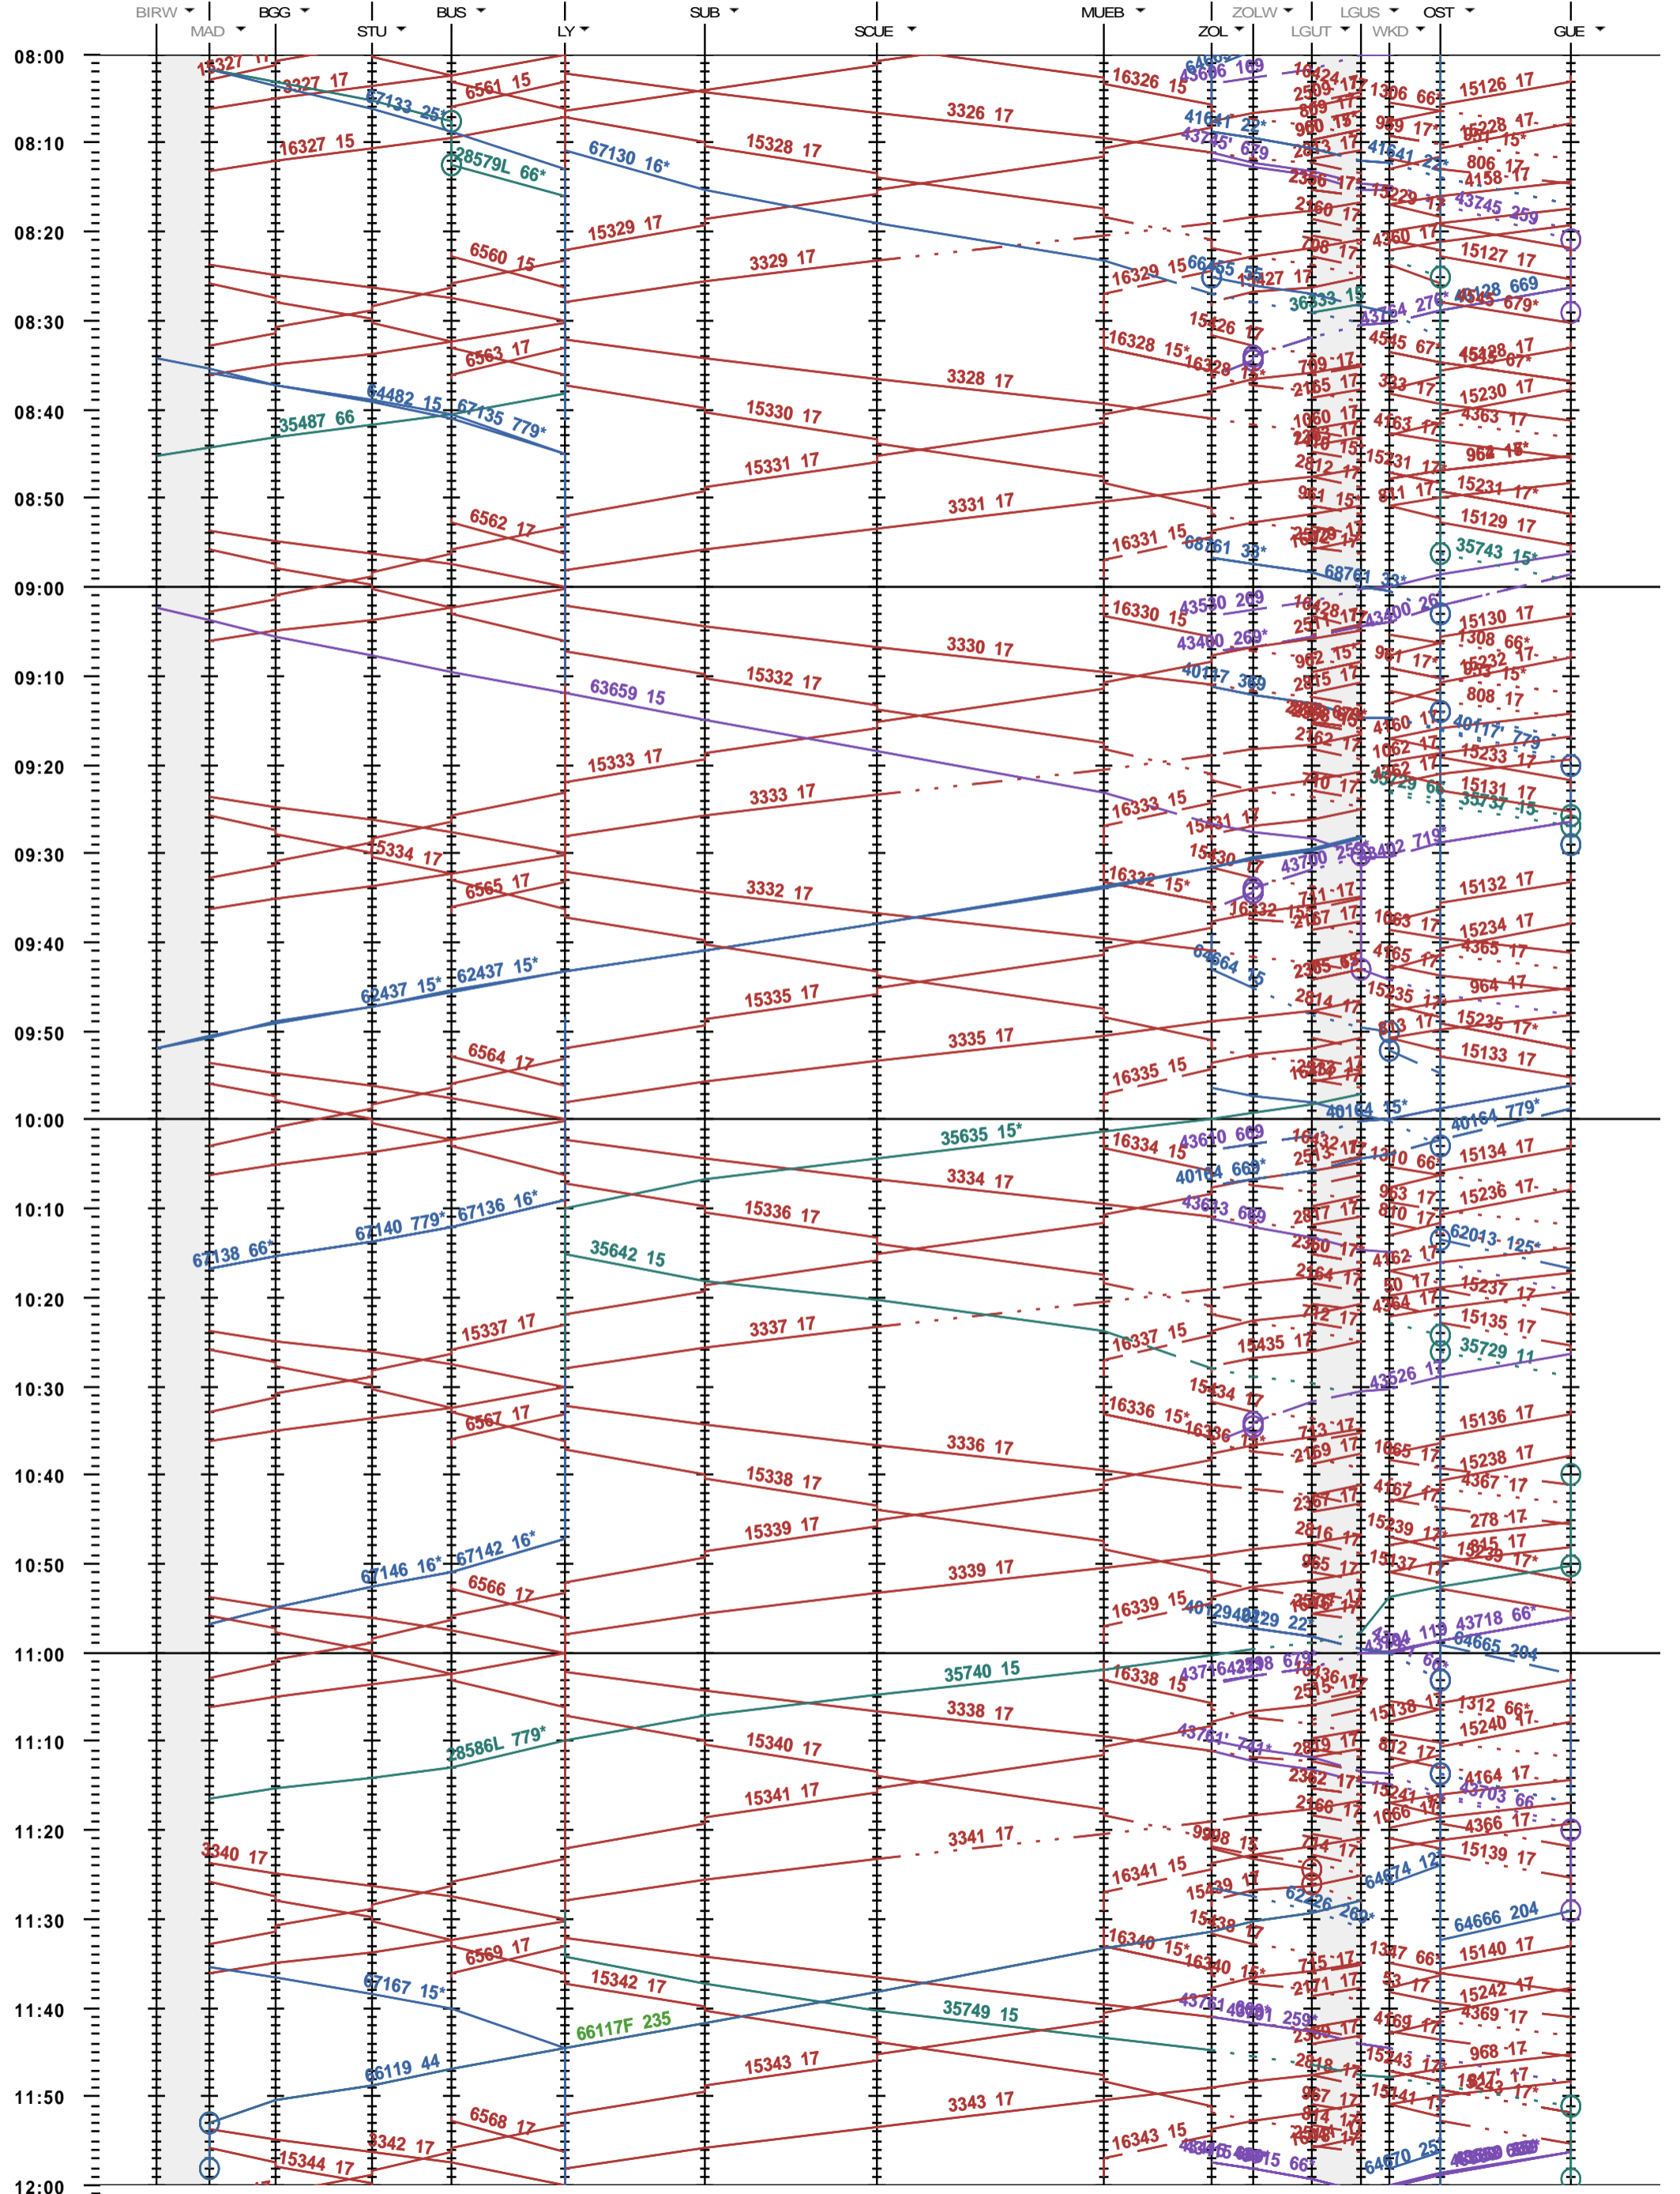

322 - Biel/Bienne RB - Löchligut - Gümligen

Fahrplanperiode 2022 (12.12.2021 - 10.12.2022)
 Update
 Gültig ab 12.12.2021

322 - Biel/Bienne RB - Löchligut - Gümligen

Fahrplanperiode 2022 (12.12.2021 - 10.12.2022)
 Update
 Gültig ab 12.12.2021