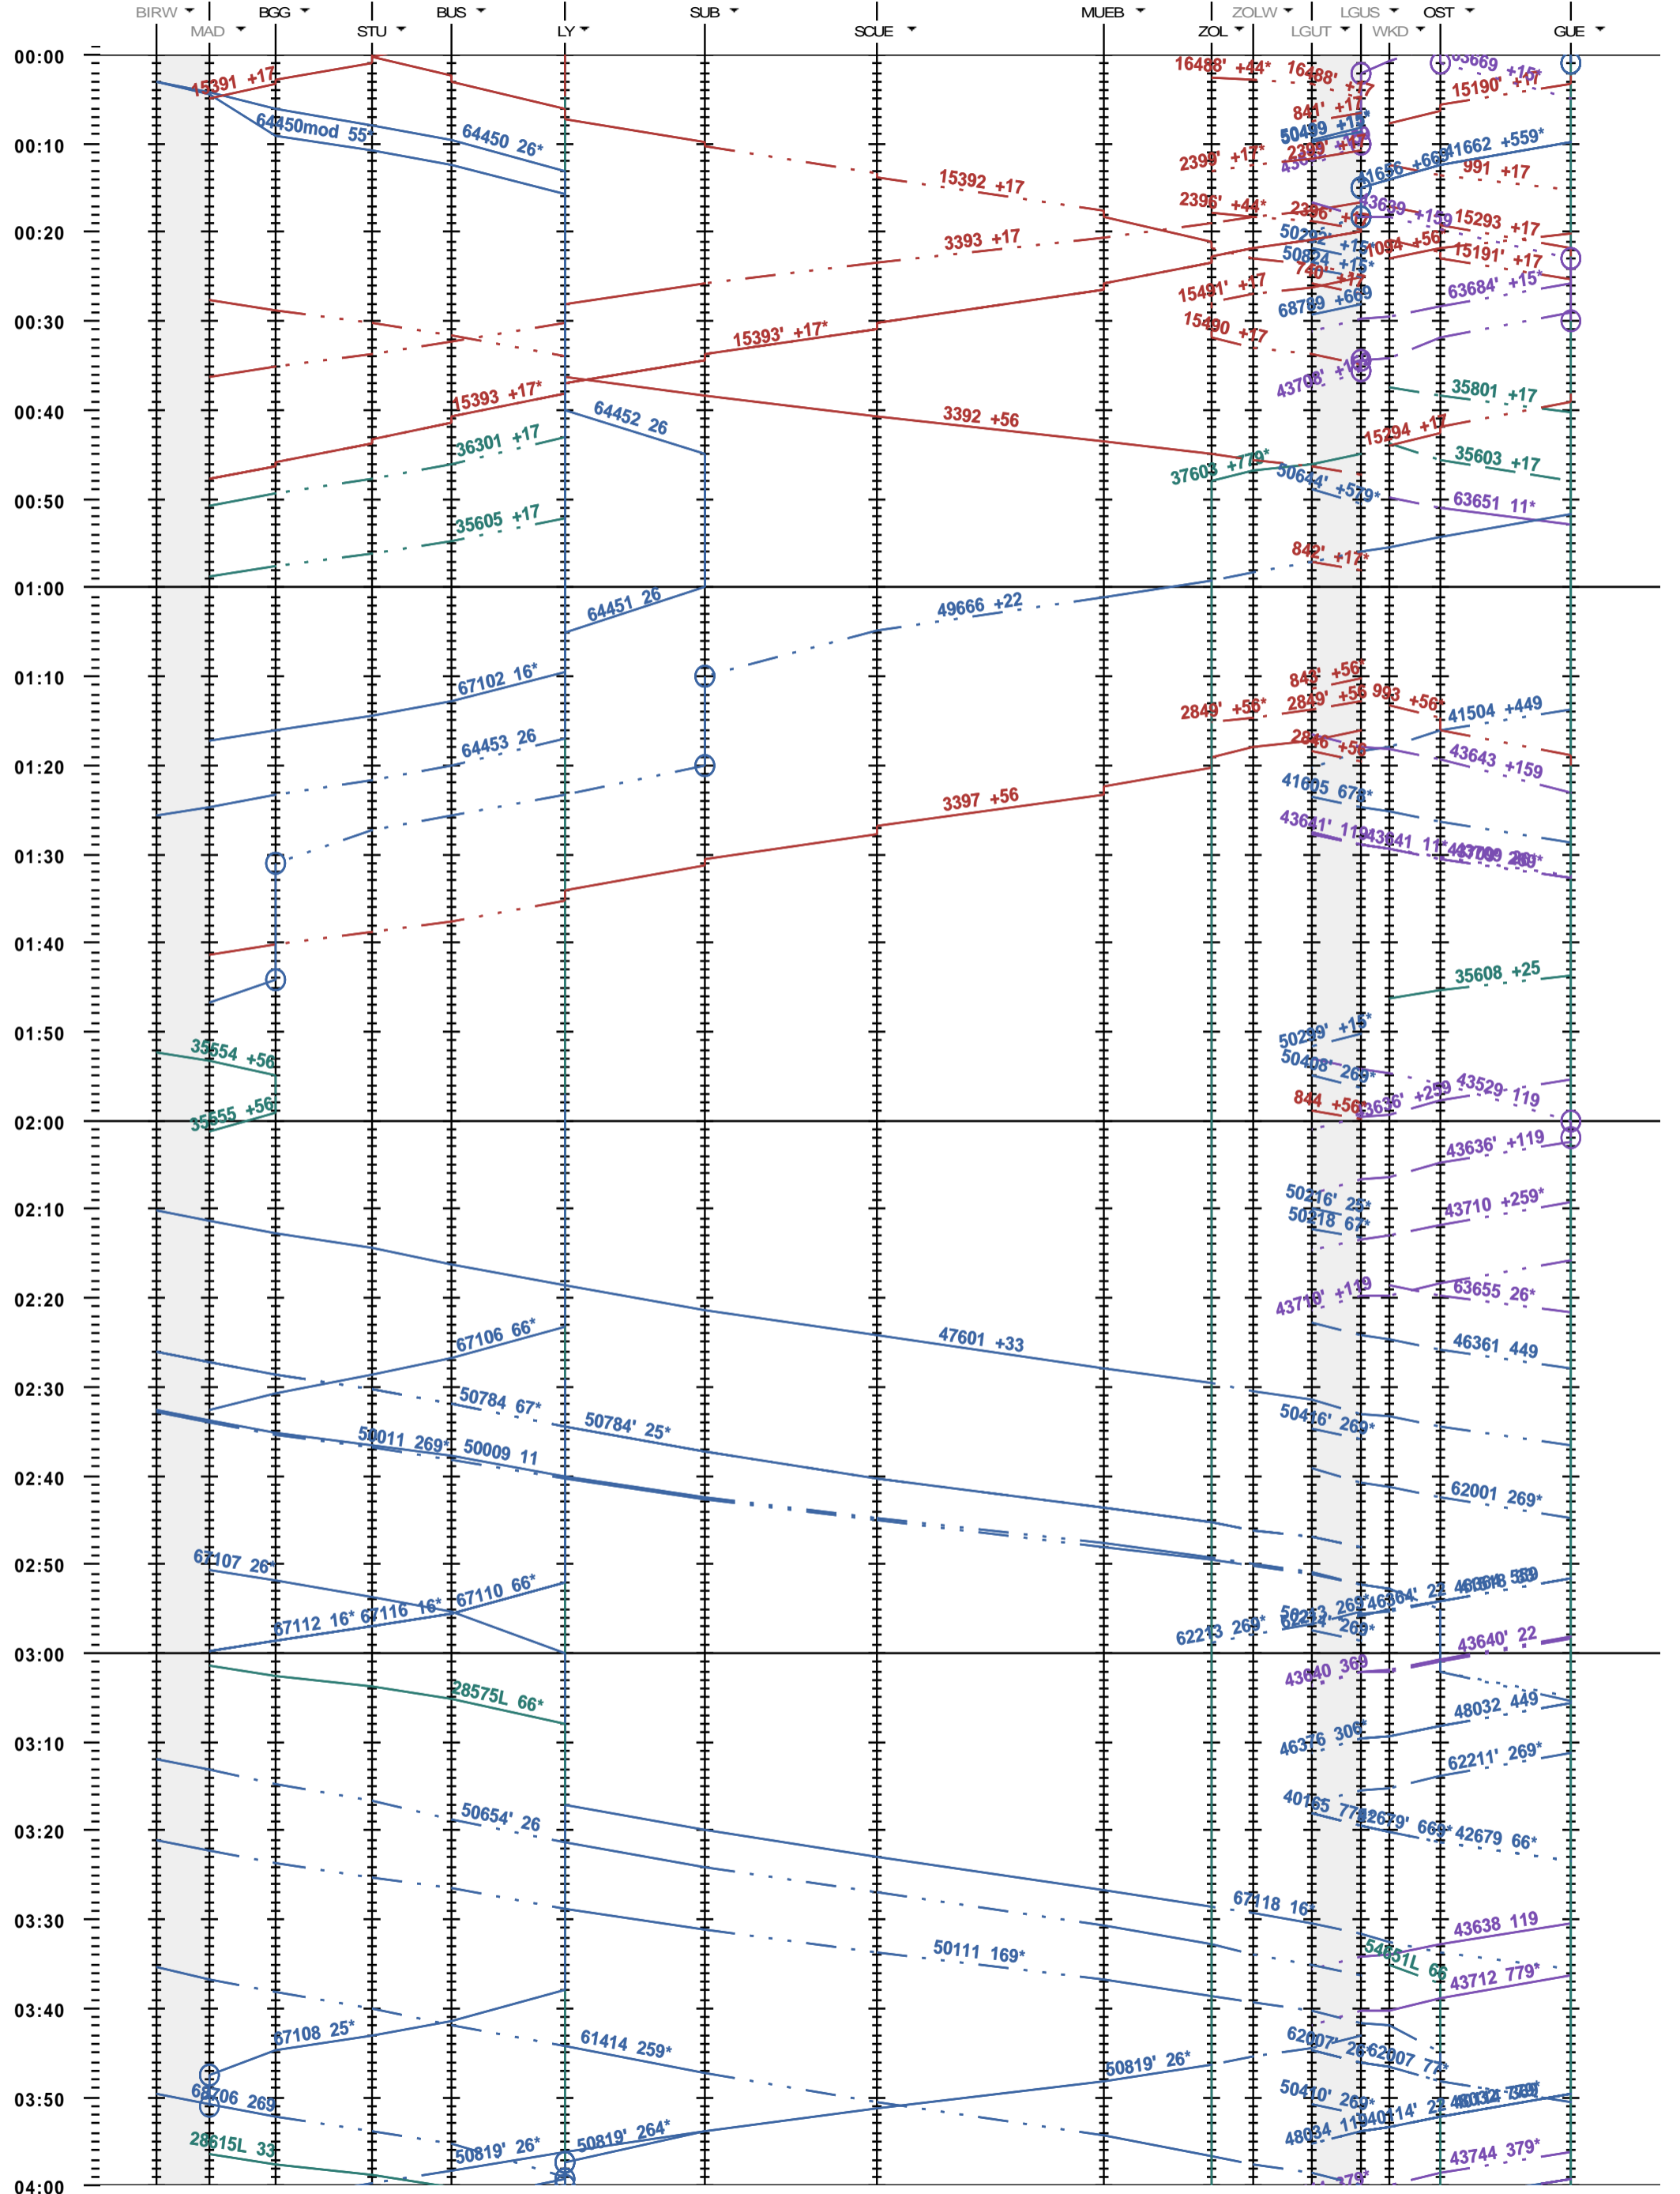

322 - Biel/Bienne RB - Löchligut - Gümligen

Fahrplanperiode 2022 (12.12.2021 - 10.12.2022)
 Update
 Gültig ab 12.12.2021

322 - Biel/Bienne RB - Löchligut - Gümligen

Fahrplanperiode 2022 (12.12.2021 - 10.12.2022)
 Update
 Gültig ab 12.12.2021