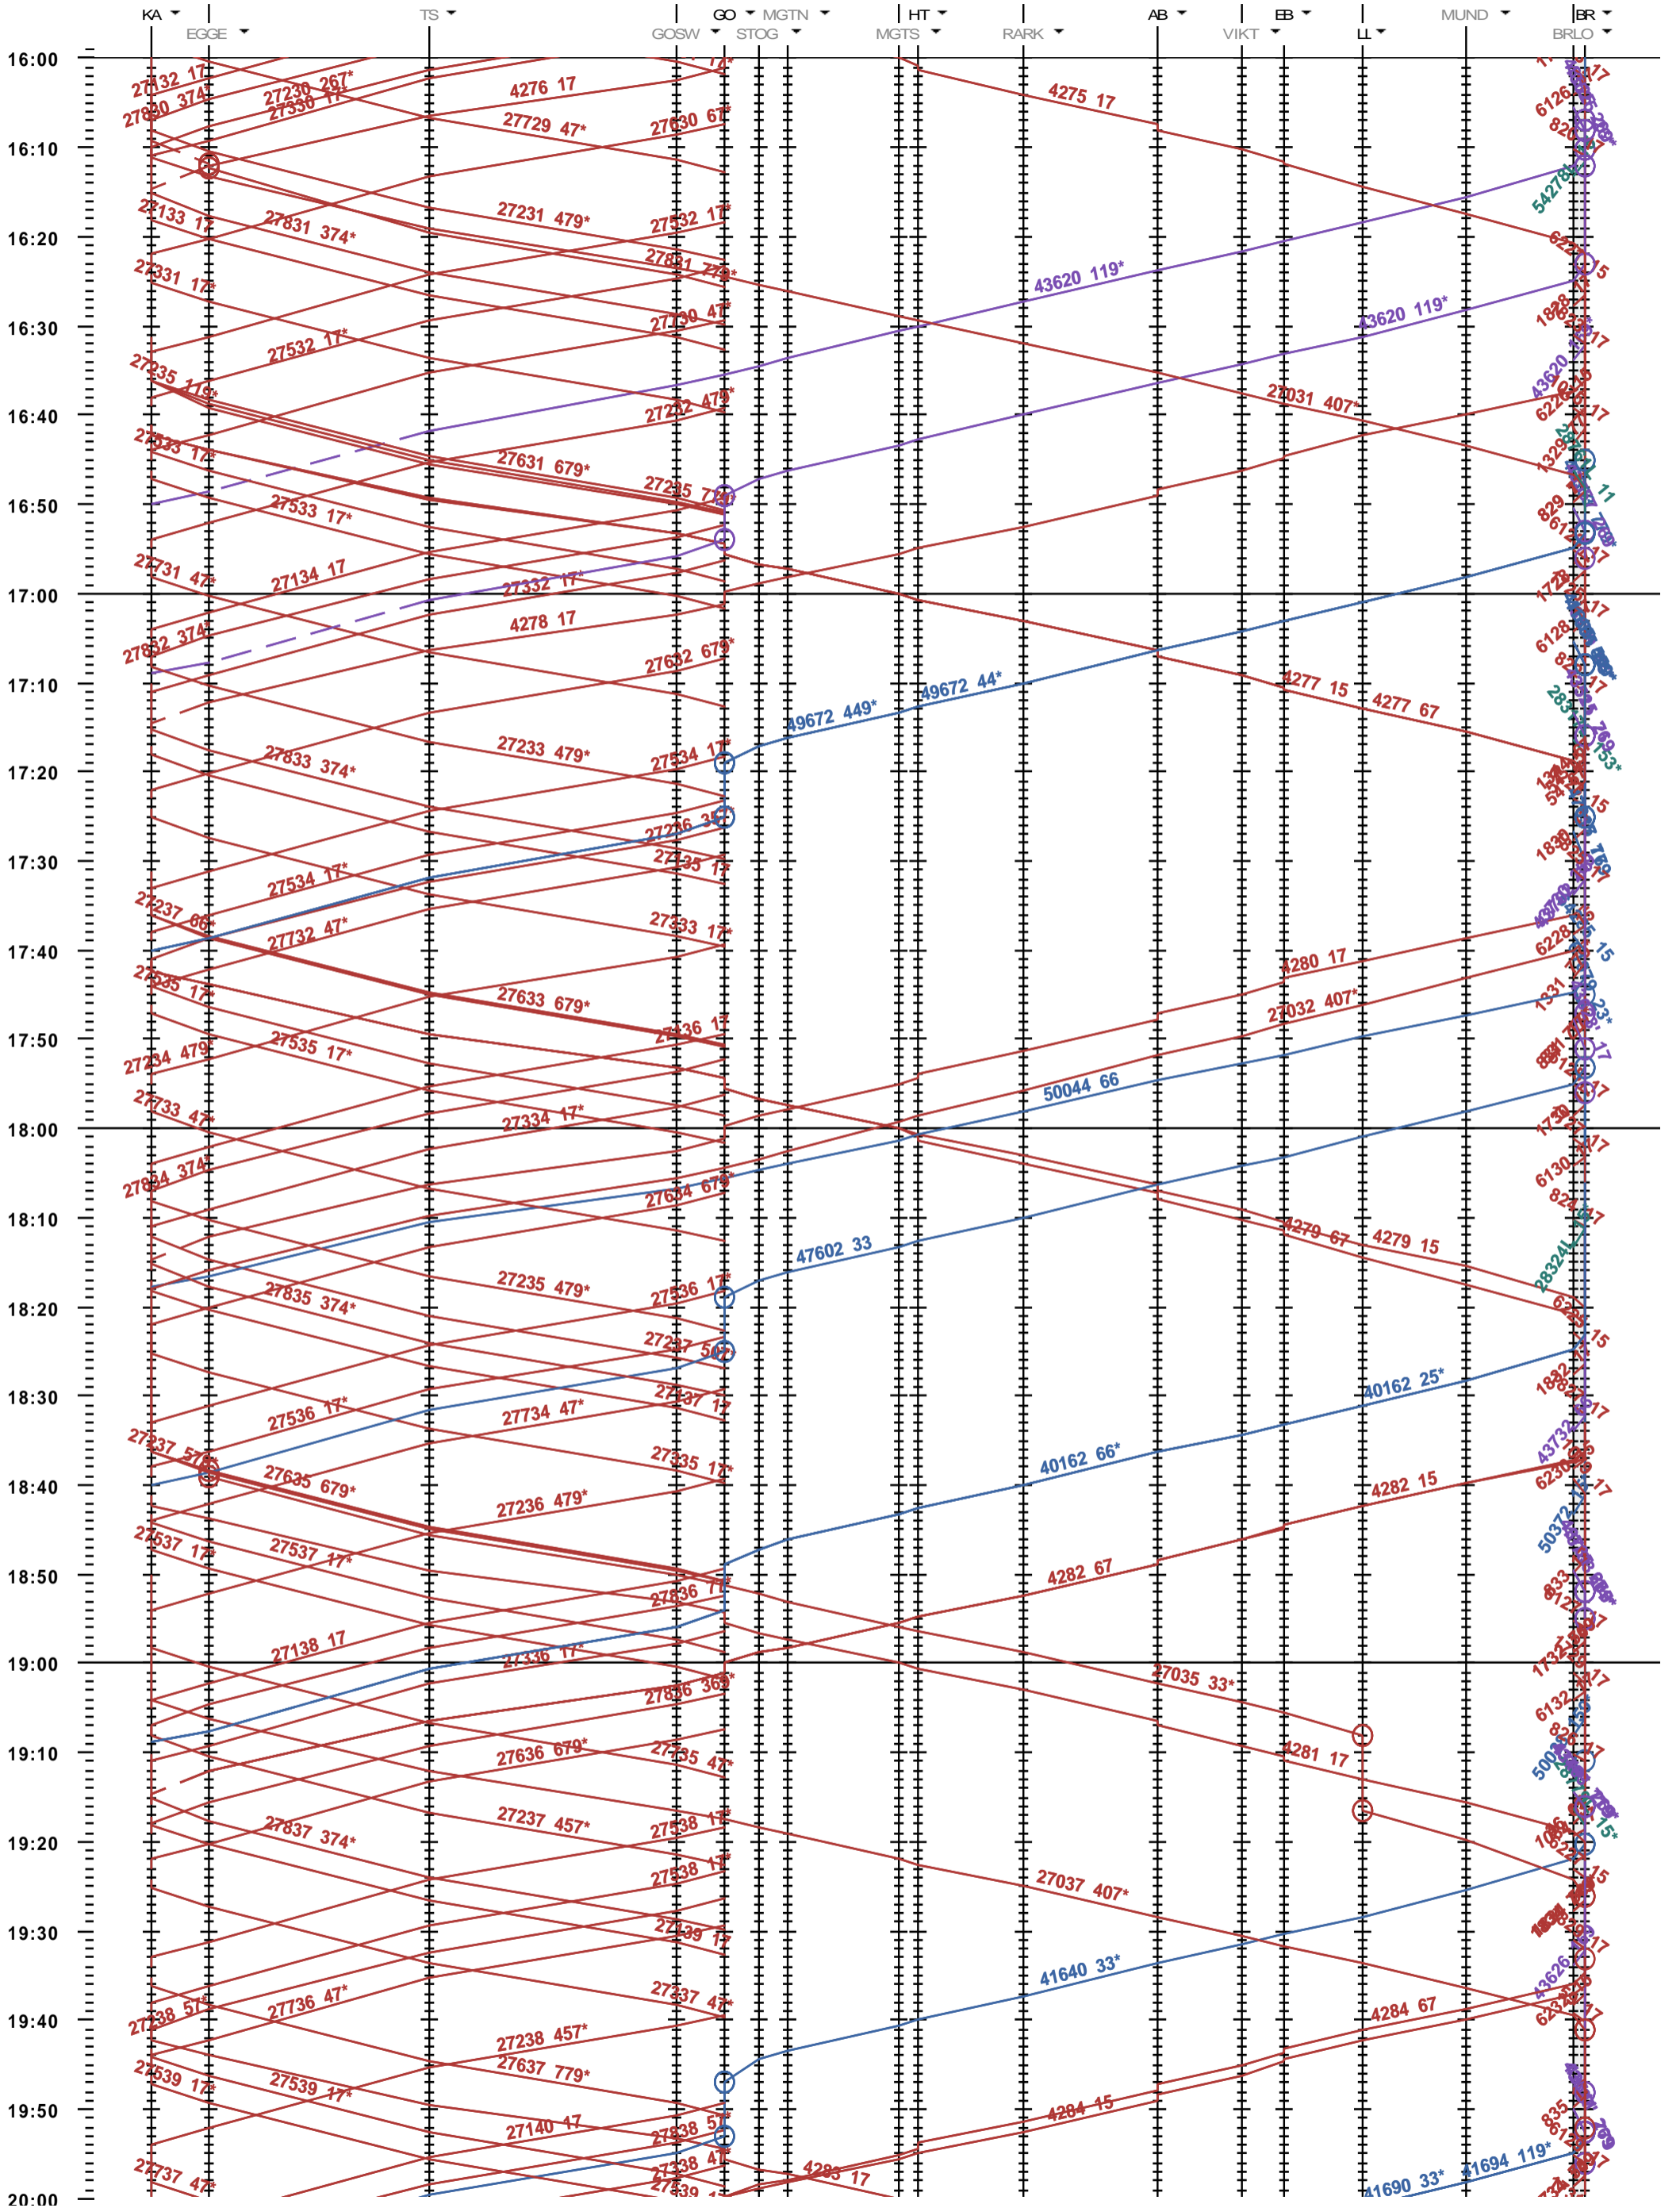

352 - Kandersteg - Brig

Fahrplanperiode 2022 (12.12.2021 - 10.12.2022)
Update
Gültig ab 12.12.2021

352 - Kandersteg - Brig

Fahrplanperiode 2022 (12.12.2021 - 10.12.2022)

Update

Gültig ab 12.12.2021

352 - Kandersteg - Brig

Fahrplanperiode 2022 (12.12.2021 - 10.12.2022)
 Update
 Gültig ab 12.12.2021

352 - Kandersteg - Brig

Fahrplanperiode 2022 (12.12.2021 - 10.12.2022)
Update
Gültig ab 12.12.2021

352 - Kandersteg - Brig

Fahrplanperiode 2022 (12.12.2021 - 10.12.2022)
Update
Gültig ab 12.12.2021

352 - Kandersteg - Brig

Fahrplanperiode 2022 (12.12.2021 - 10.12.2022)
 Update
 Gültig ab 12.12.2021