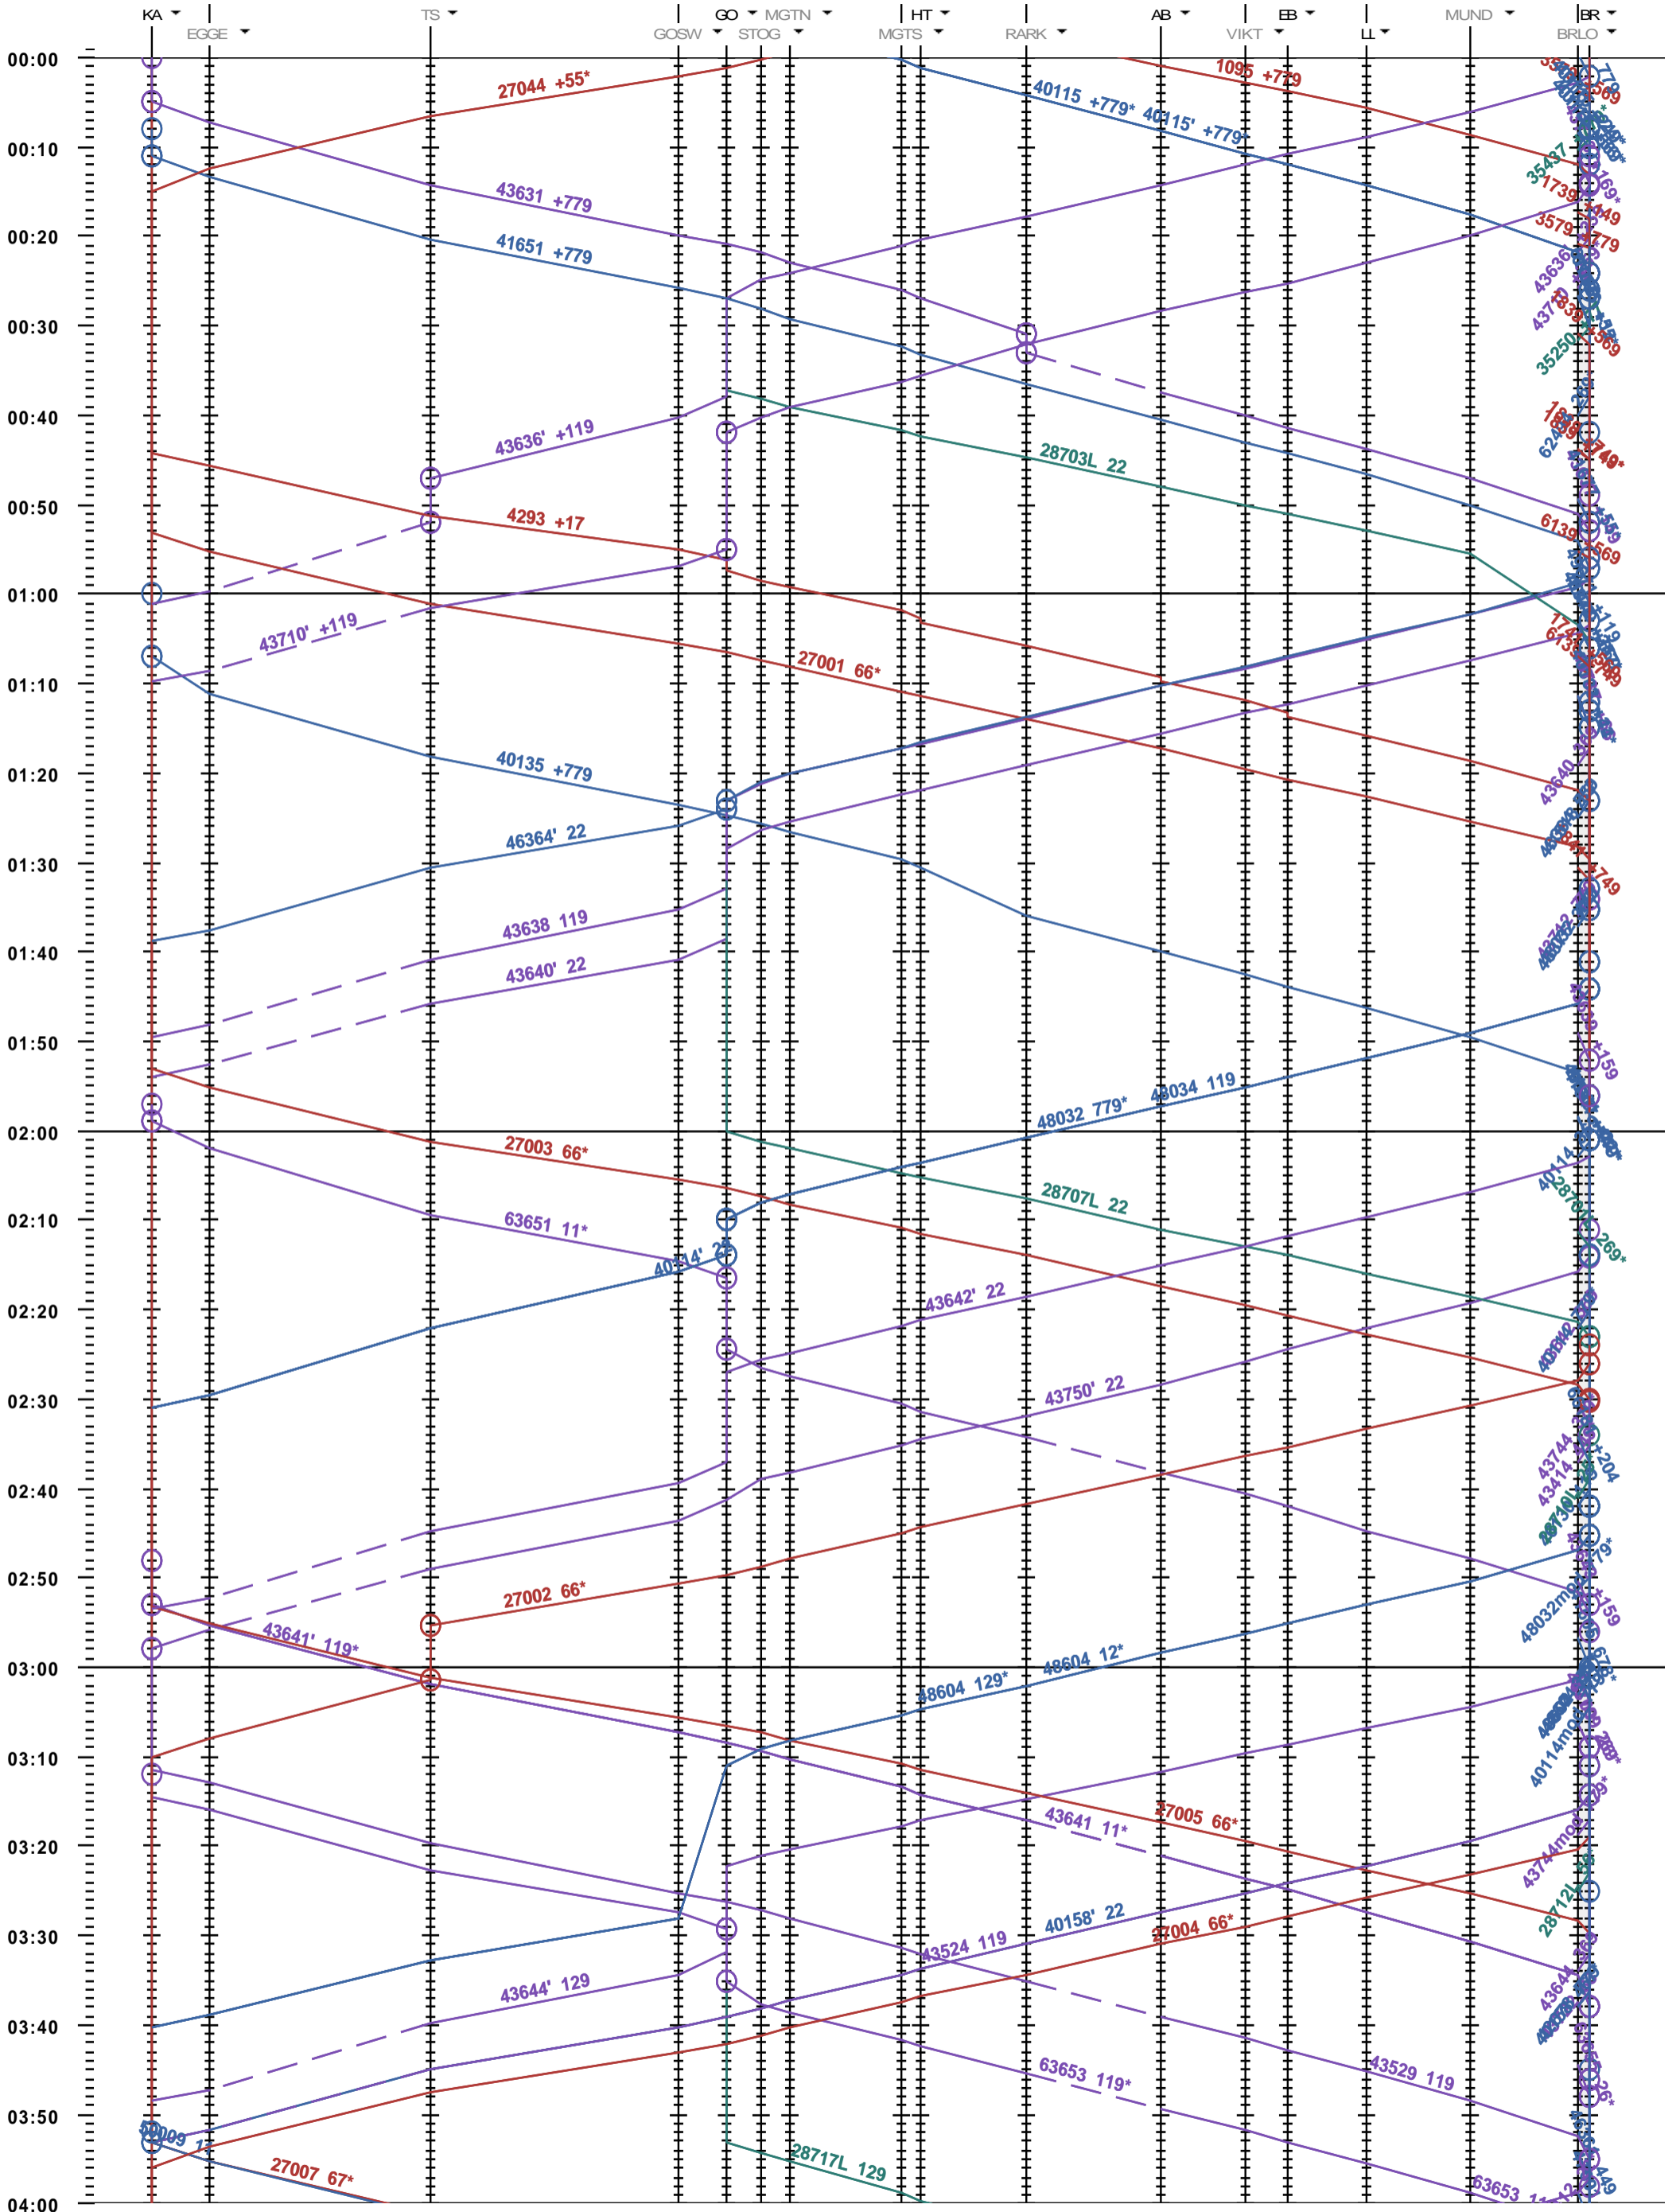

352 - Kandersteg - Brig

Fahrplanperiode 2022 (12.12.2021 - 10.12.2022)
Update
Gültig ab 12.12.2021

352 - Kandersteg - Brig

Fahrplanperiode 2022 (12.12.2021 - 10.12.2022)

Update

Gültig ab 12.12.2021

352 - Kandersteg - Brig

Fahrplanperiode 2022 (12.12.2021 - 10.12.2022)
 Update
 Gültig ab 12.12.2021

352 - Kandersteg - Brig

Fahrplanperiode 2022 (12.12.2021 - 10.12.2022)
Update
Gültig ab 12.12.2021

352 - Kandersteg - Brig

Fahrplanperiode 2022 (12.12.2021 - 10.12.2022)
Update
Gültig ab 12.12.2021

352 - Kandersteg - Brig

Fahrplanperiode 2022 (12.12.2021 - 10.12.2022)
 Update
 Gültig ab 12.12.2021