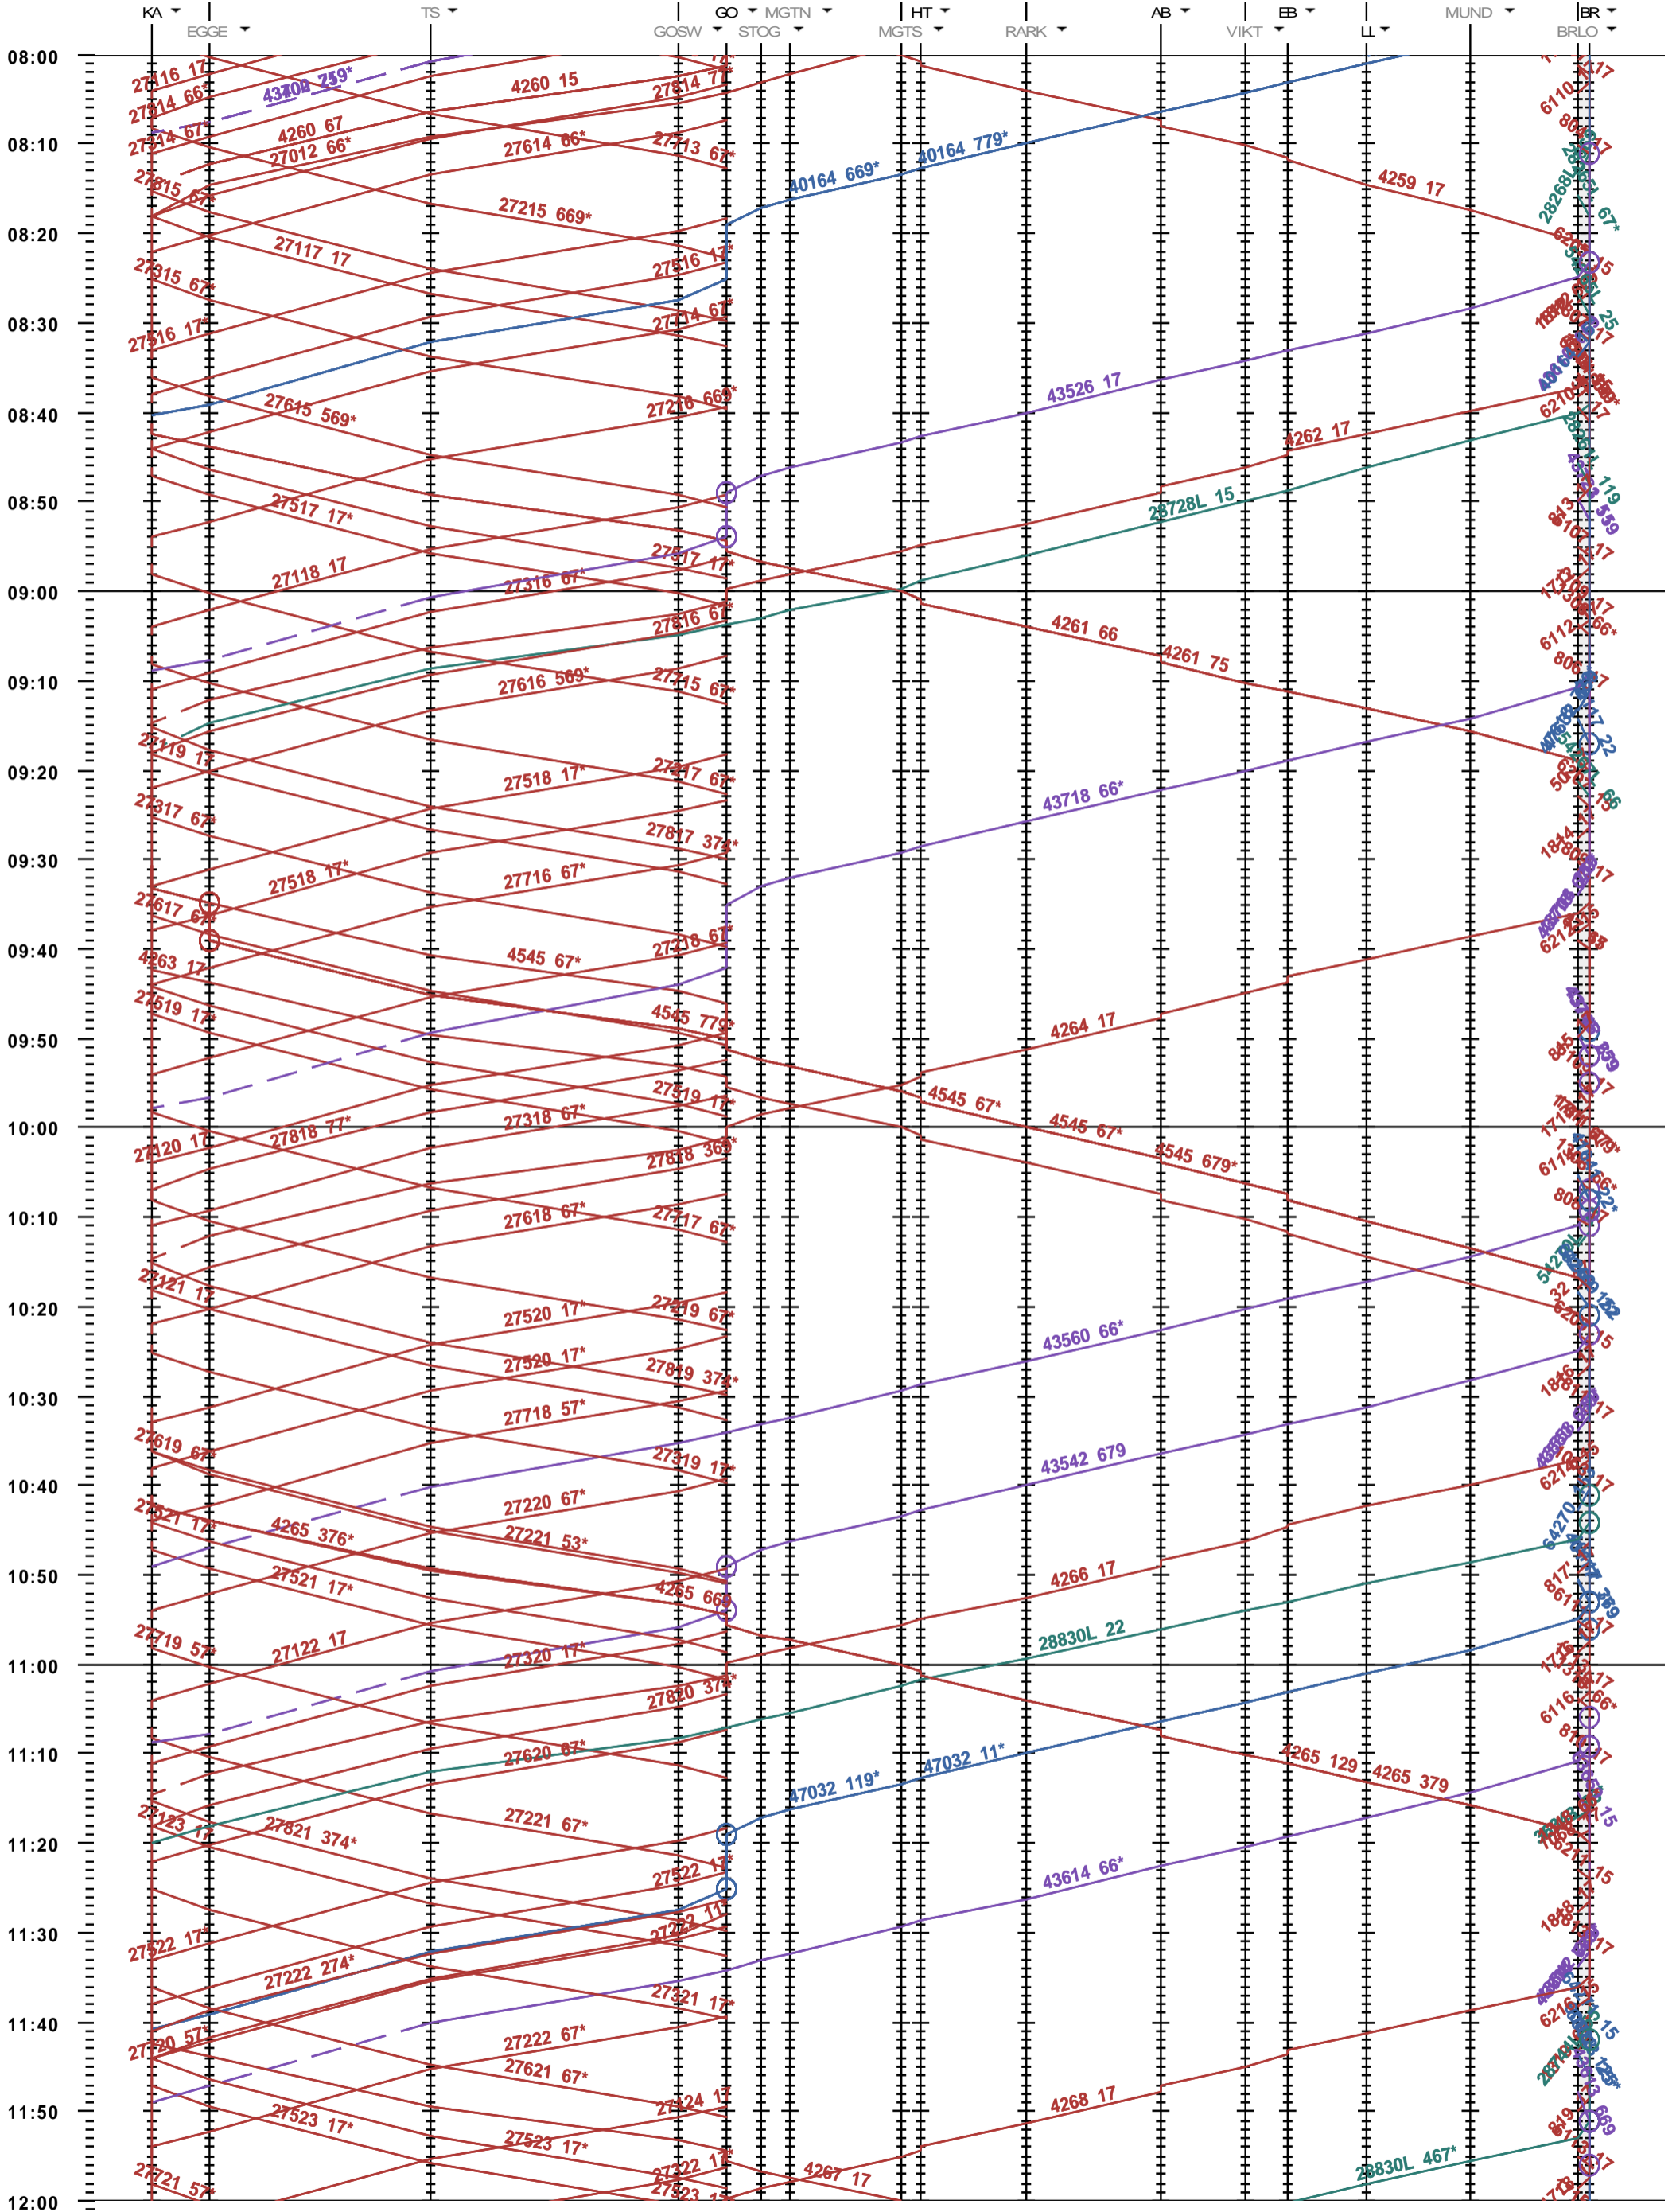

352 - Kandersteg - Brig

Fahrplanperiode 2022 (12.12.2021 - 10.12.2022)
Update
Gültig ab 12.12.2021

352 - Kandersteg - Brig

Fahrplanperiode 2022 (12.12.2021 - 10.12.2022)

Update

Gültig ab 12.12.2021

352 - Kandersteg - Brig

Fahrplanperiode 2022 (12.12.2021 - 10.12.2022)
 Update
 Gültig ab 12.12.2021

352 - Kandersteg - Brig

Fahrplanperiode 2022 (12.12.2021 - 10.12.2022)
Update
Gültig ab 12.12.2021

352 - Kandersteg - Brig

Fahrplanperiode 2022 (12.12.2021 - 10.12.2022)
Update
Gültig ab 12.12.2021

352 - Kandersteg - Brig

Fahrplanperiode 2022 (12.12.2021 - 10.12.2022)
 Update
 Gültig ab 12.12.2021