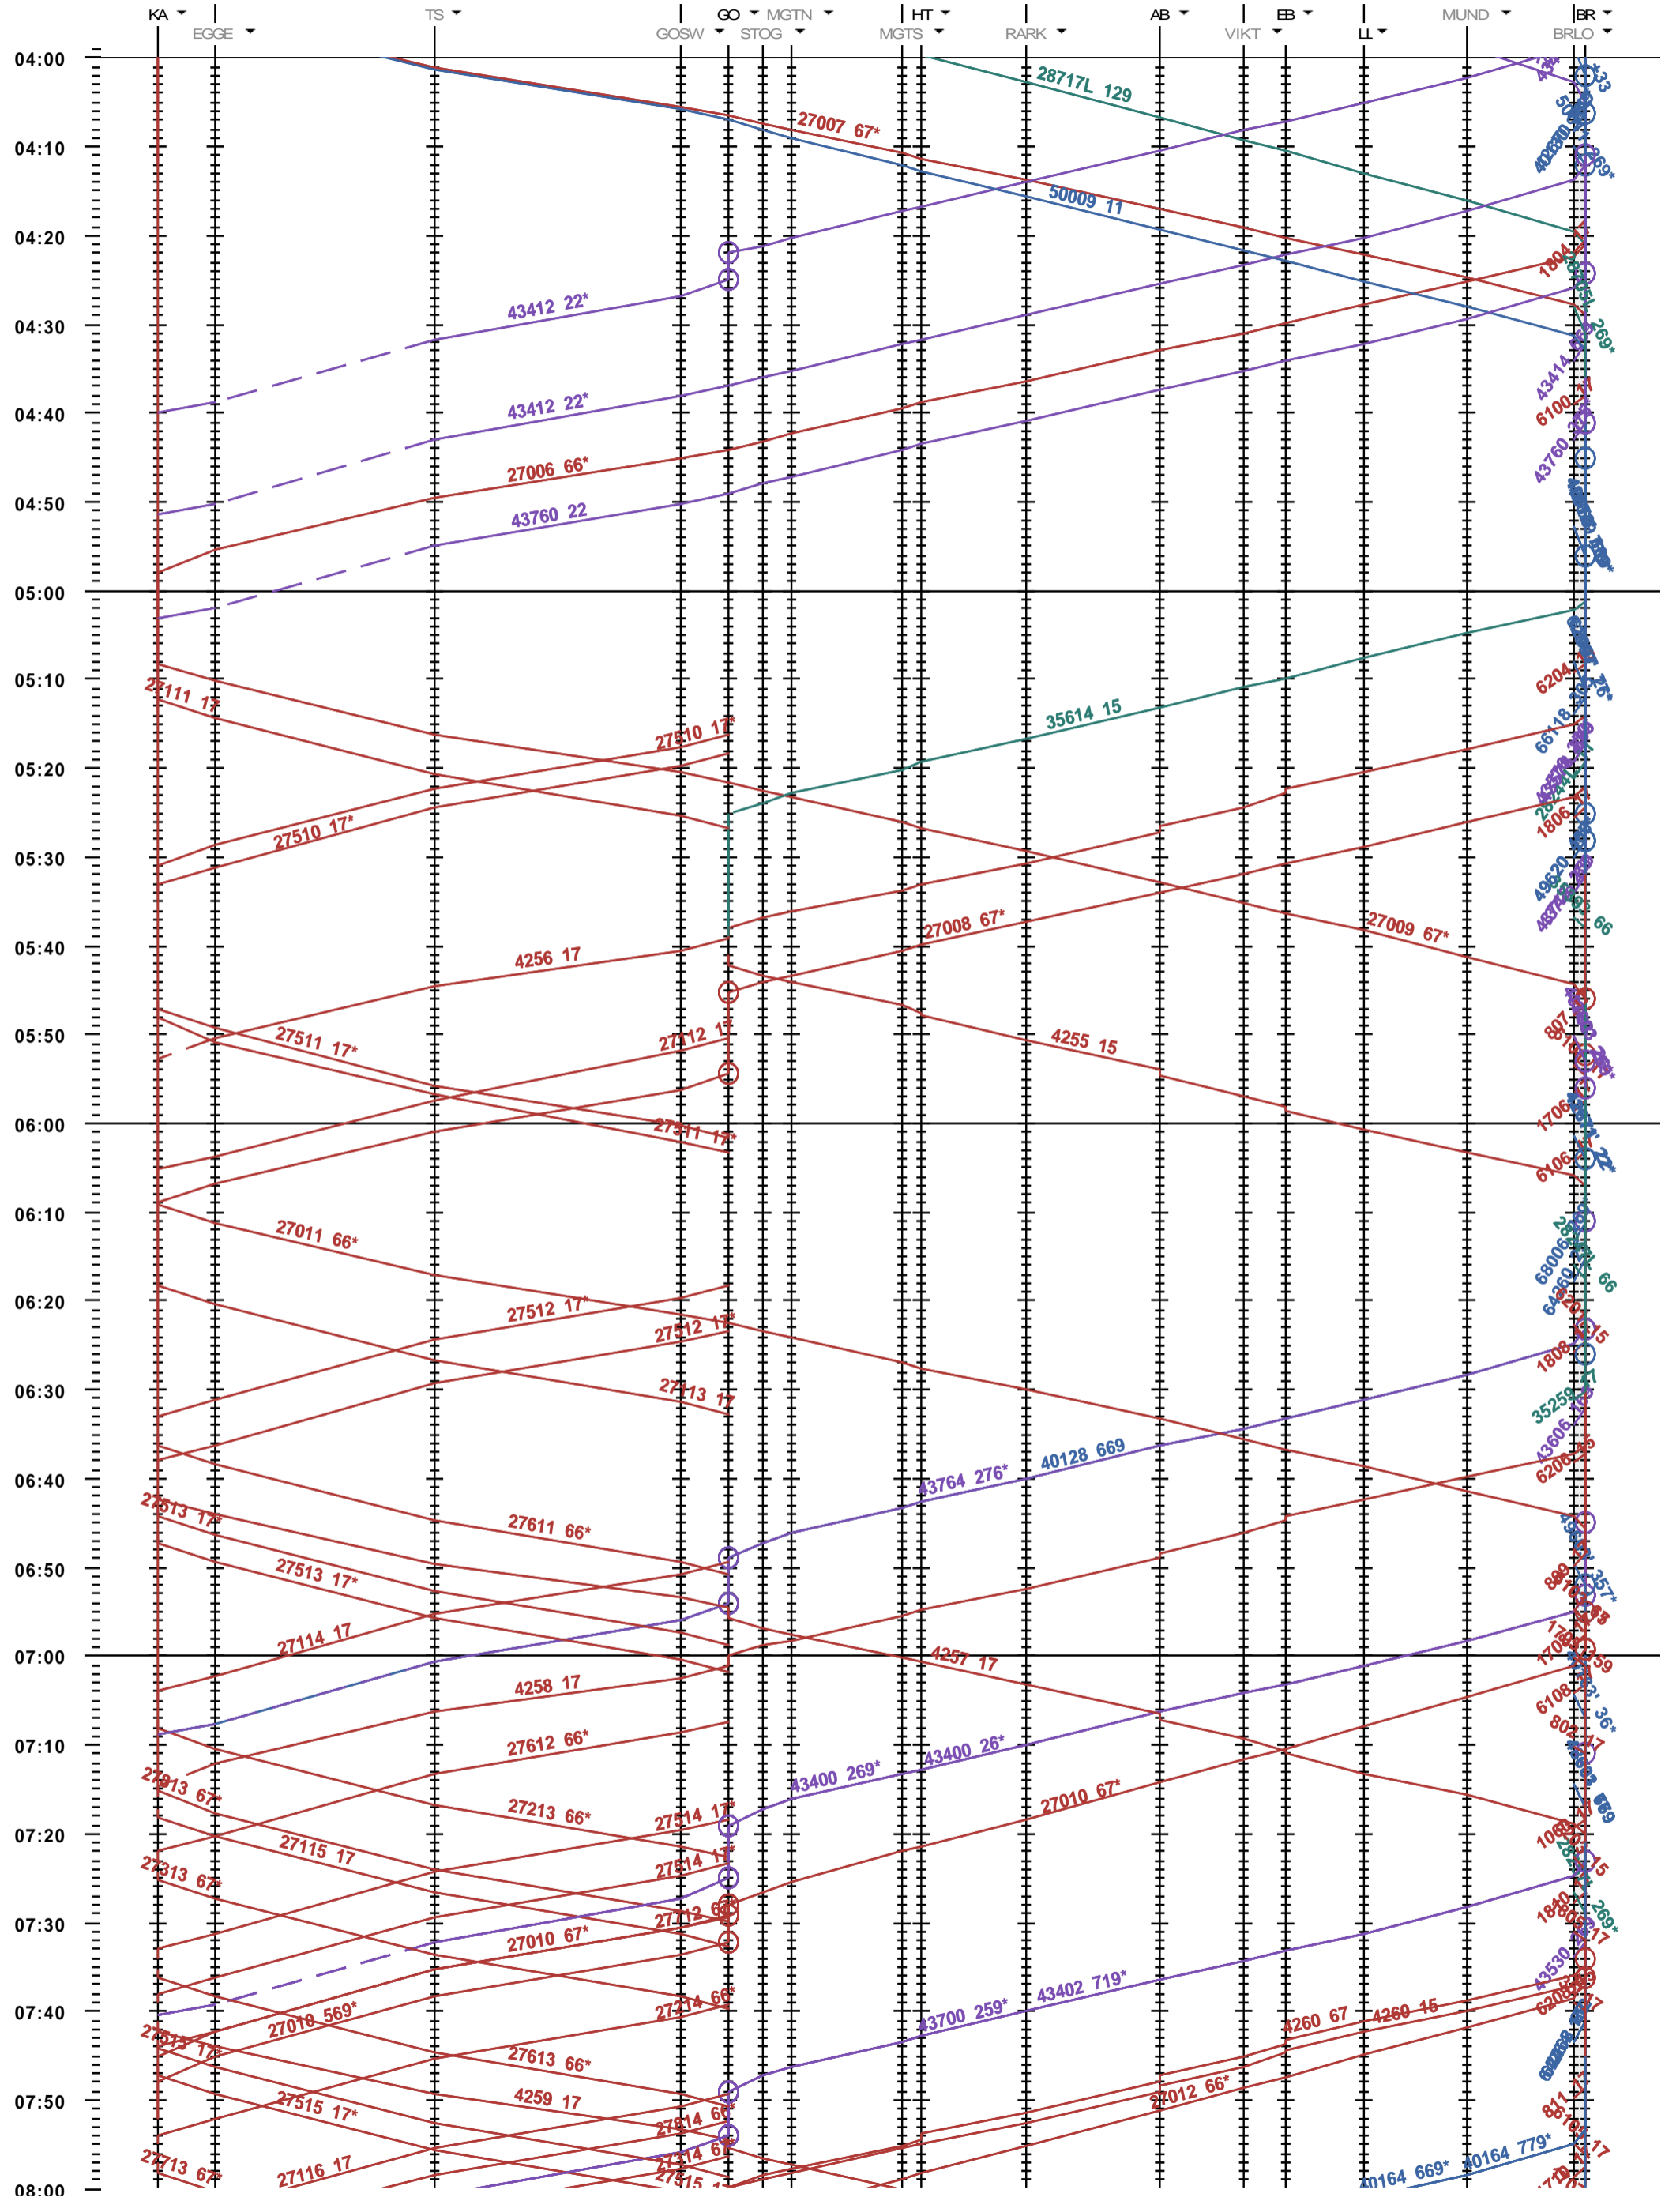

352 - Kandersteg - Brig

Fahrplanperiode 2022 (12.12.2021 - 10.12.2022)
Update
Gültig ab 12.12.2021

352 - Kandersteg - Brig

Fahrplanperiode 2022 (12.12.2021 - 10.12.2022)

Update

Gültig ab 12.12.2021

352 - Kandersteg - Brig

Fahrplanperiode 2022 (12.12.2021 - 10.12.2022)
 Update
 Gültig ab 12.12.2021

352 - Kandersteg - Brig

Fahrplanperiode 2022 (12.12.2021 - 10.12.2022)
Update
Gültig ab 12.12.2021

352 - Kandersteg - Brig

Fahrplanperiode 2022 (12.12.2021 - 10.12.2022)
Update
Gültig ab 12.12.2021

352 - Kandersteg - Brig

Fahrplanperiode 2022 (12.12.2021 - 10.12.2022)
 Update
 Gültig ab 12.12.2021