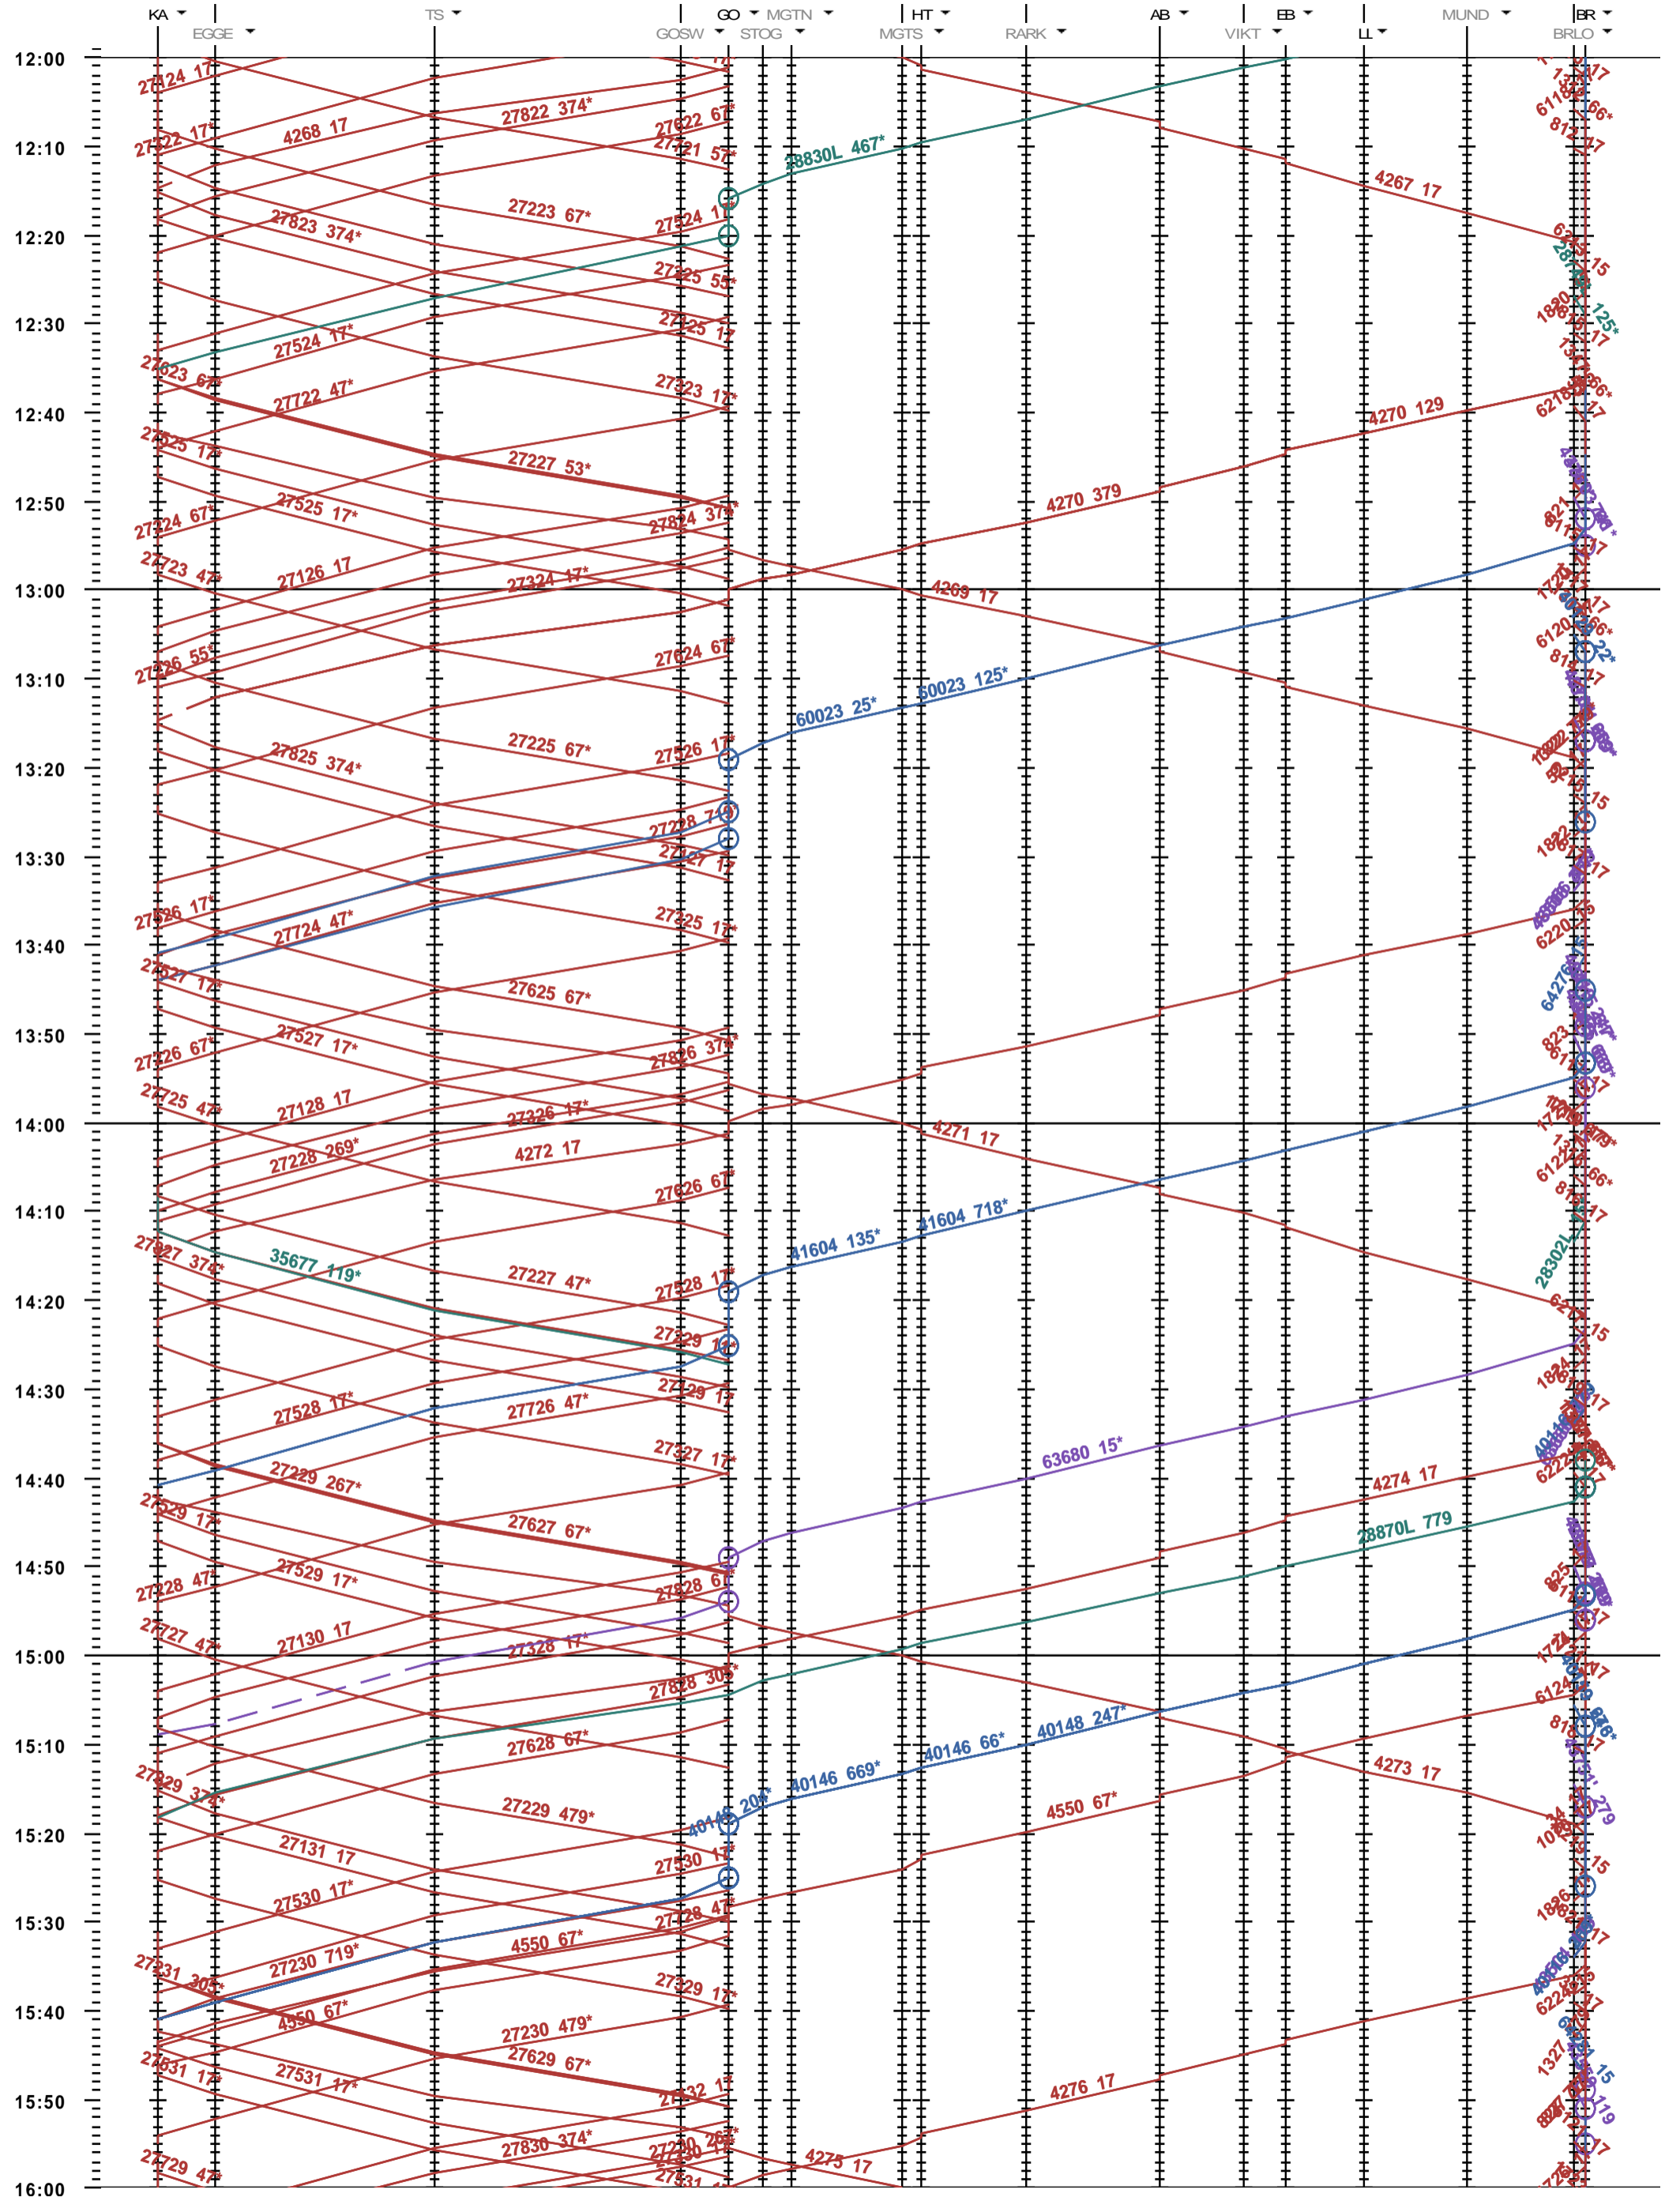

352 - Kandersteg - Brig

Fahrplanperiode 2022 (12.12.2021 - 10.12.2022)
Update
Gültig ab 12.12.2021

352 - Kandersteg - Brig

Fahrplanperiode 2022 (12.12.2021 - 10.12.2022)

Update

Gültig ab 12.12.2021

352 - Kandersteg - Brig

Fahrplanperiode 2022 (12.12.2021 - 10.12.2022)
 Update
 Gültig ab 12.12.2021

352 - Kandersteg - Brig

Fahrplanperiode 2022 (12.12.2021 - 10.12.2022)
Update
Gültig ab 12.12.2021

352 - Kandersteg - Brig

Fahrplanperiode 2022 (12.12.2021 - 10.12.2022)
Update
Gültig ab 12.12.2021

352 - Kandersteg - Brig

Fahrplanperiode 2022 (12.12.2021 - 10.12.2022)
 Update
 Gültig ab 12.12.2021