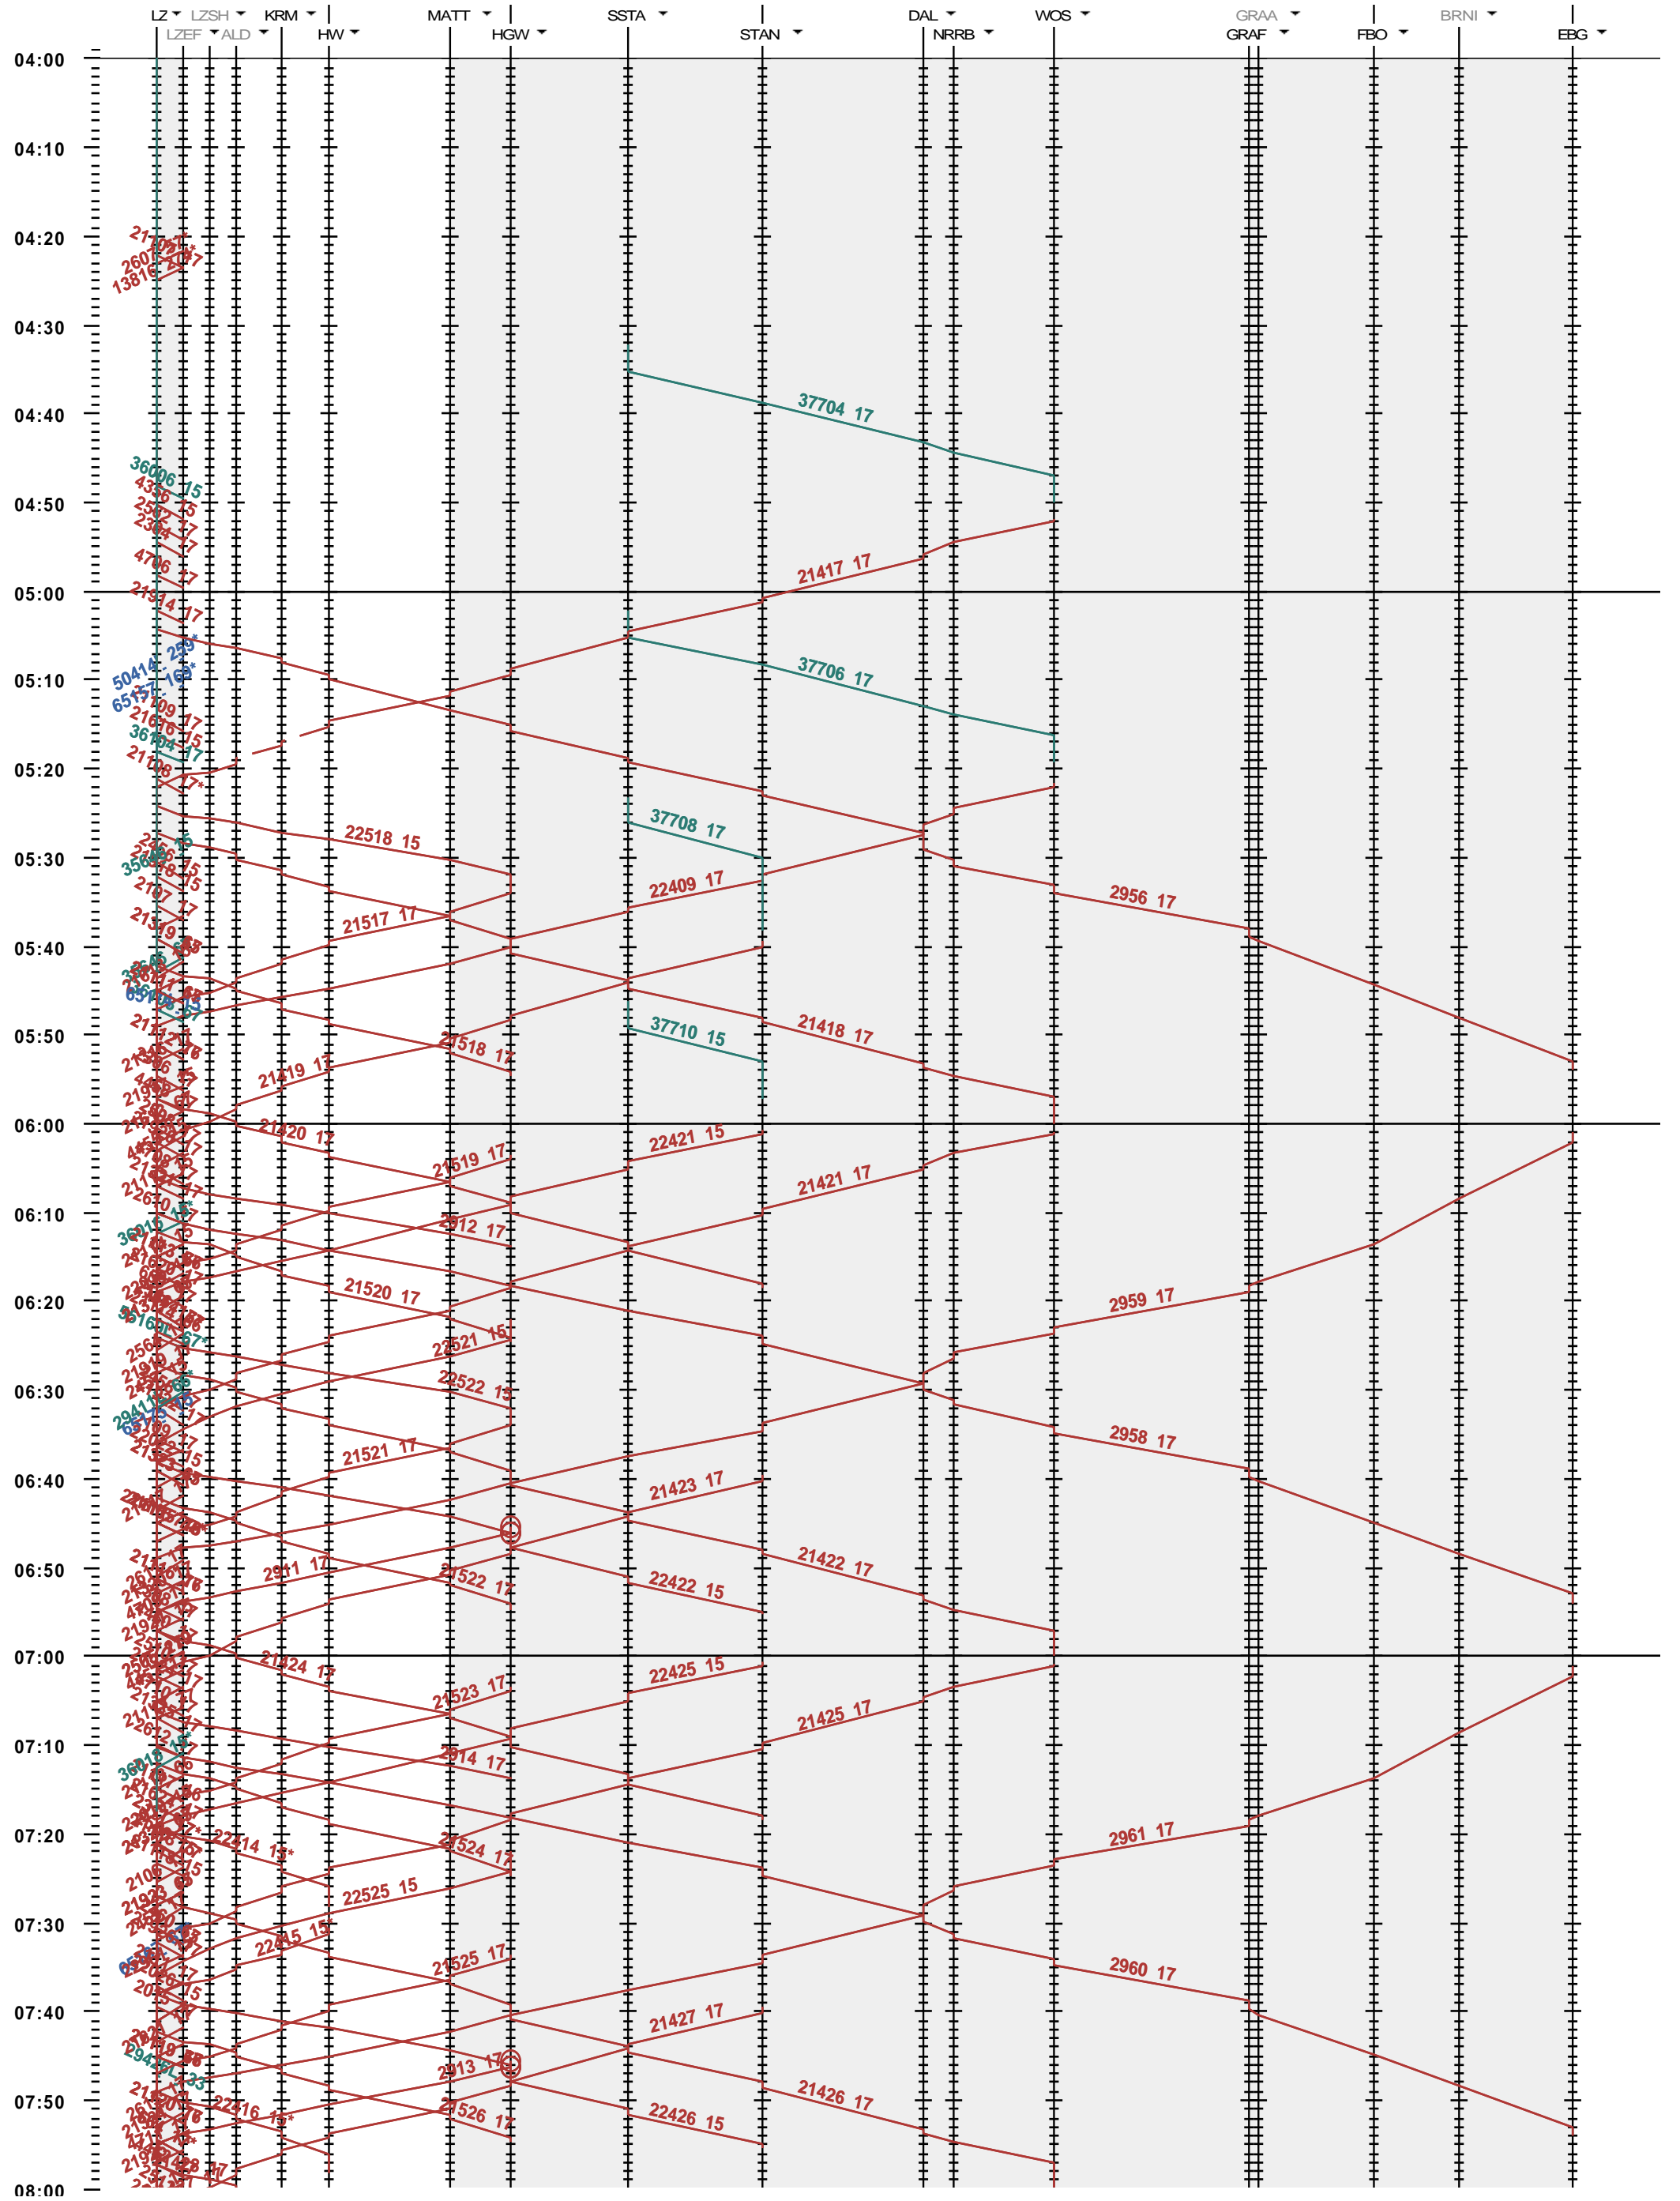

441 - Luzern - Hergiswil - Engelberg

Fahrplanperiode 2022 (12.12.2021 - 10.12.2022)
 Update
 Gültig ab 12.12.2021

441 - Luzern - Hergiswil - Engelberg

Fahrplanperiode 2022 (12.12.2021 - 10.12.2022)
 Update
 Gültig ab 12.12.2021