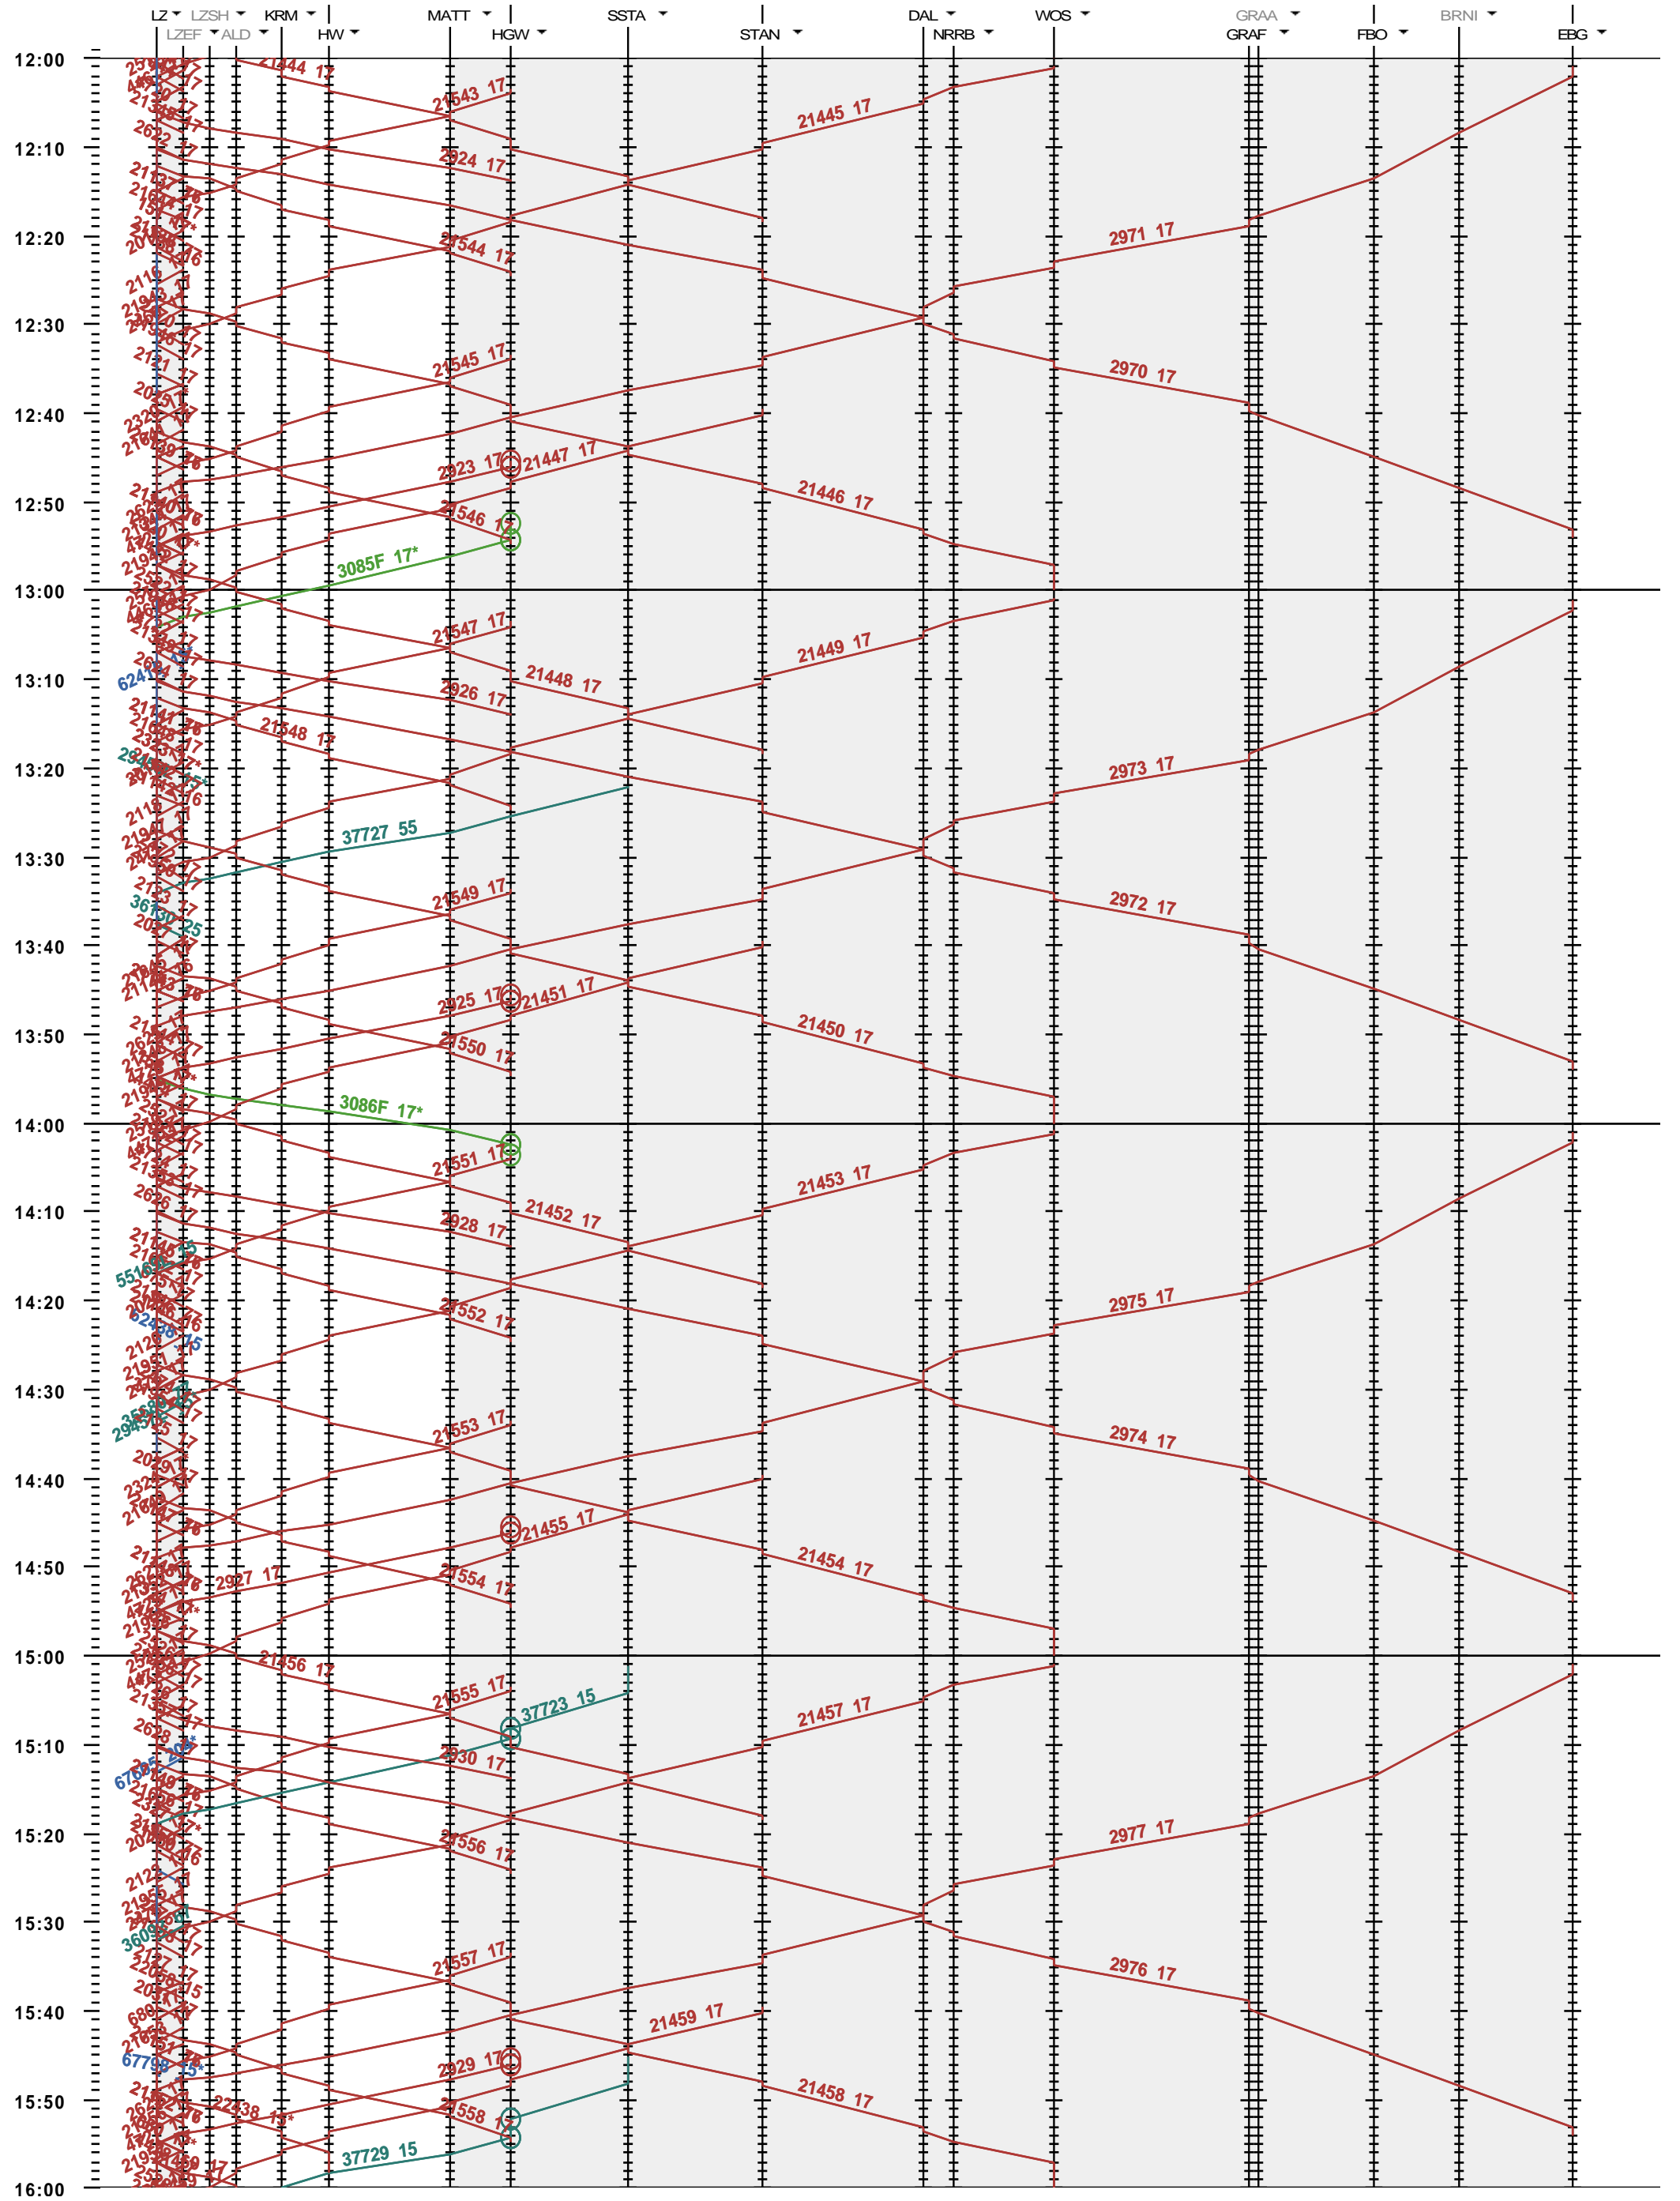

441 - Luzern - Hergiswil - Engelberg

Fahrplanperiode 2022 (12.12.2021 - 10.12.2022)
 Update
 Gültig ab 12.12.2021

441 - Luzern - Hergiswil - Engelberg

Fahrplanperiode 2022 (12.12.2021 - 10.12.2022)
 Update
 Gültig ab 12.12.2021