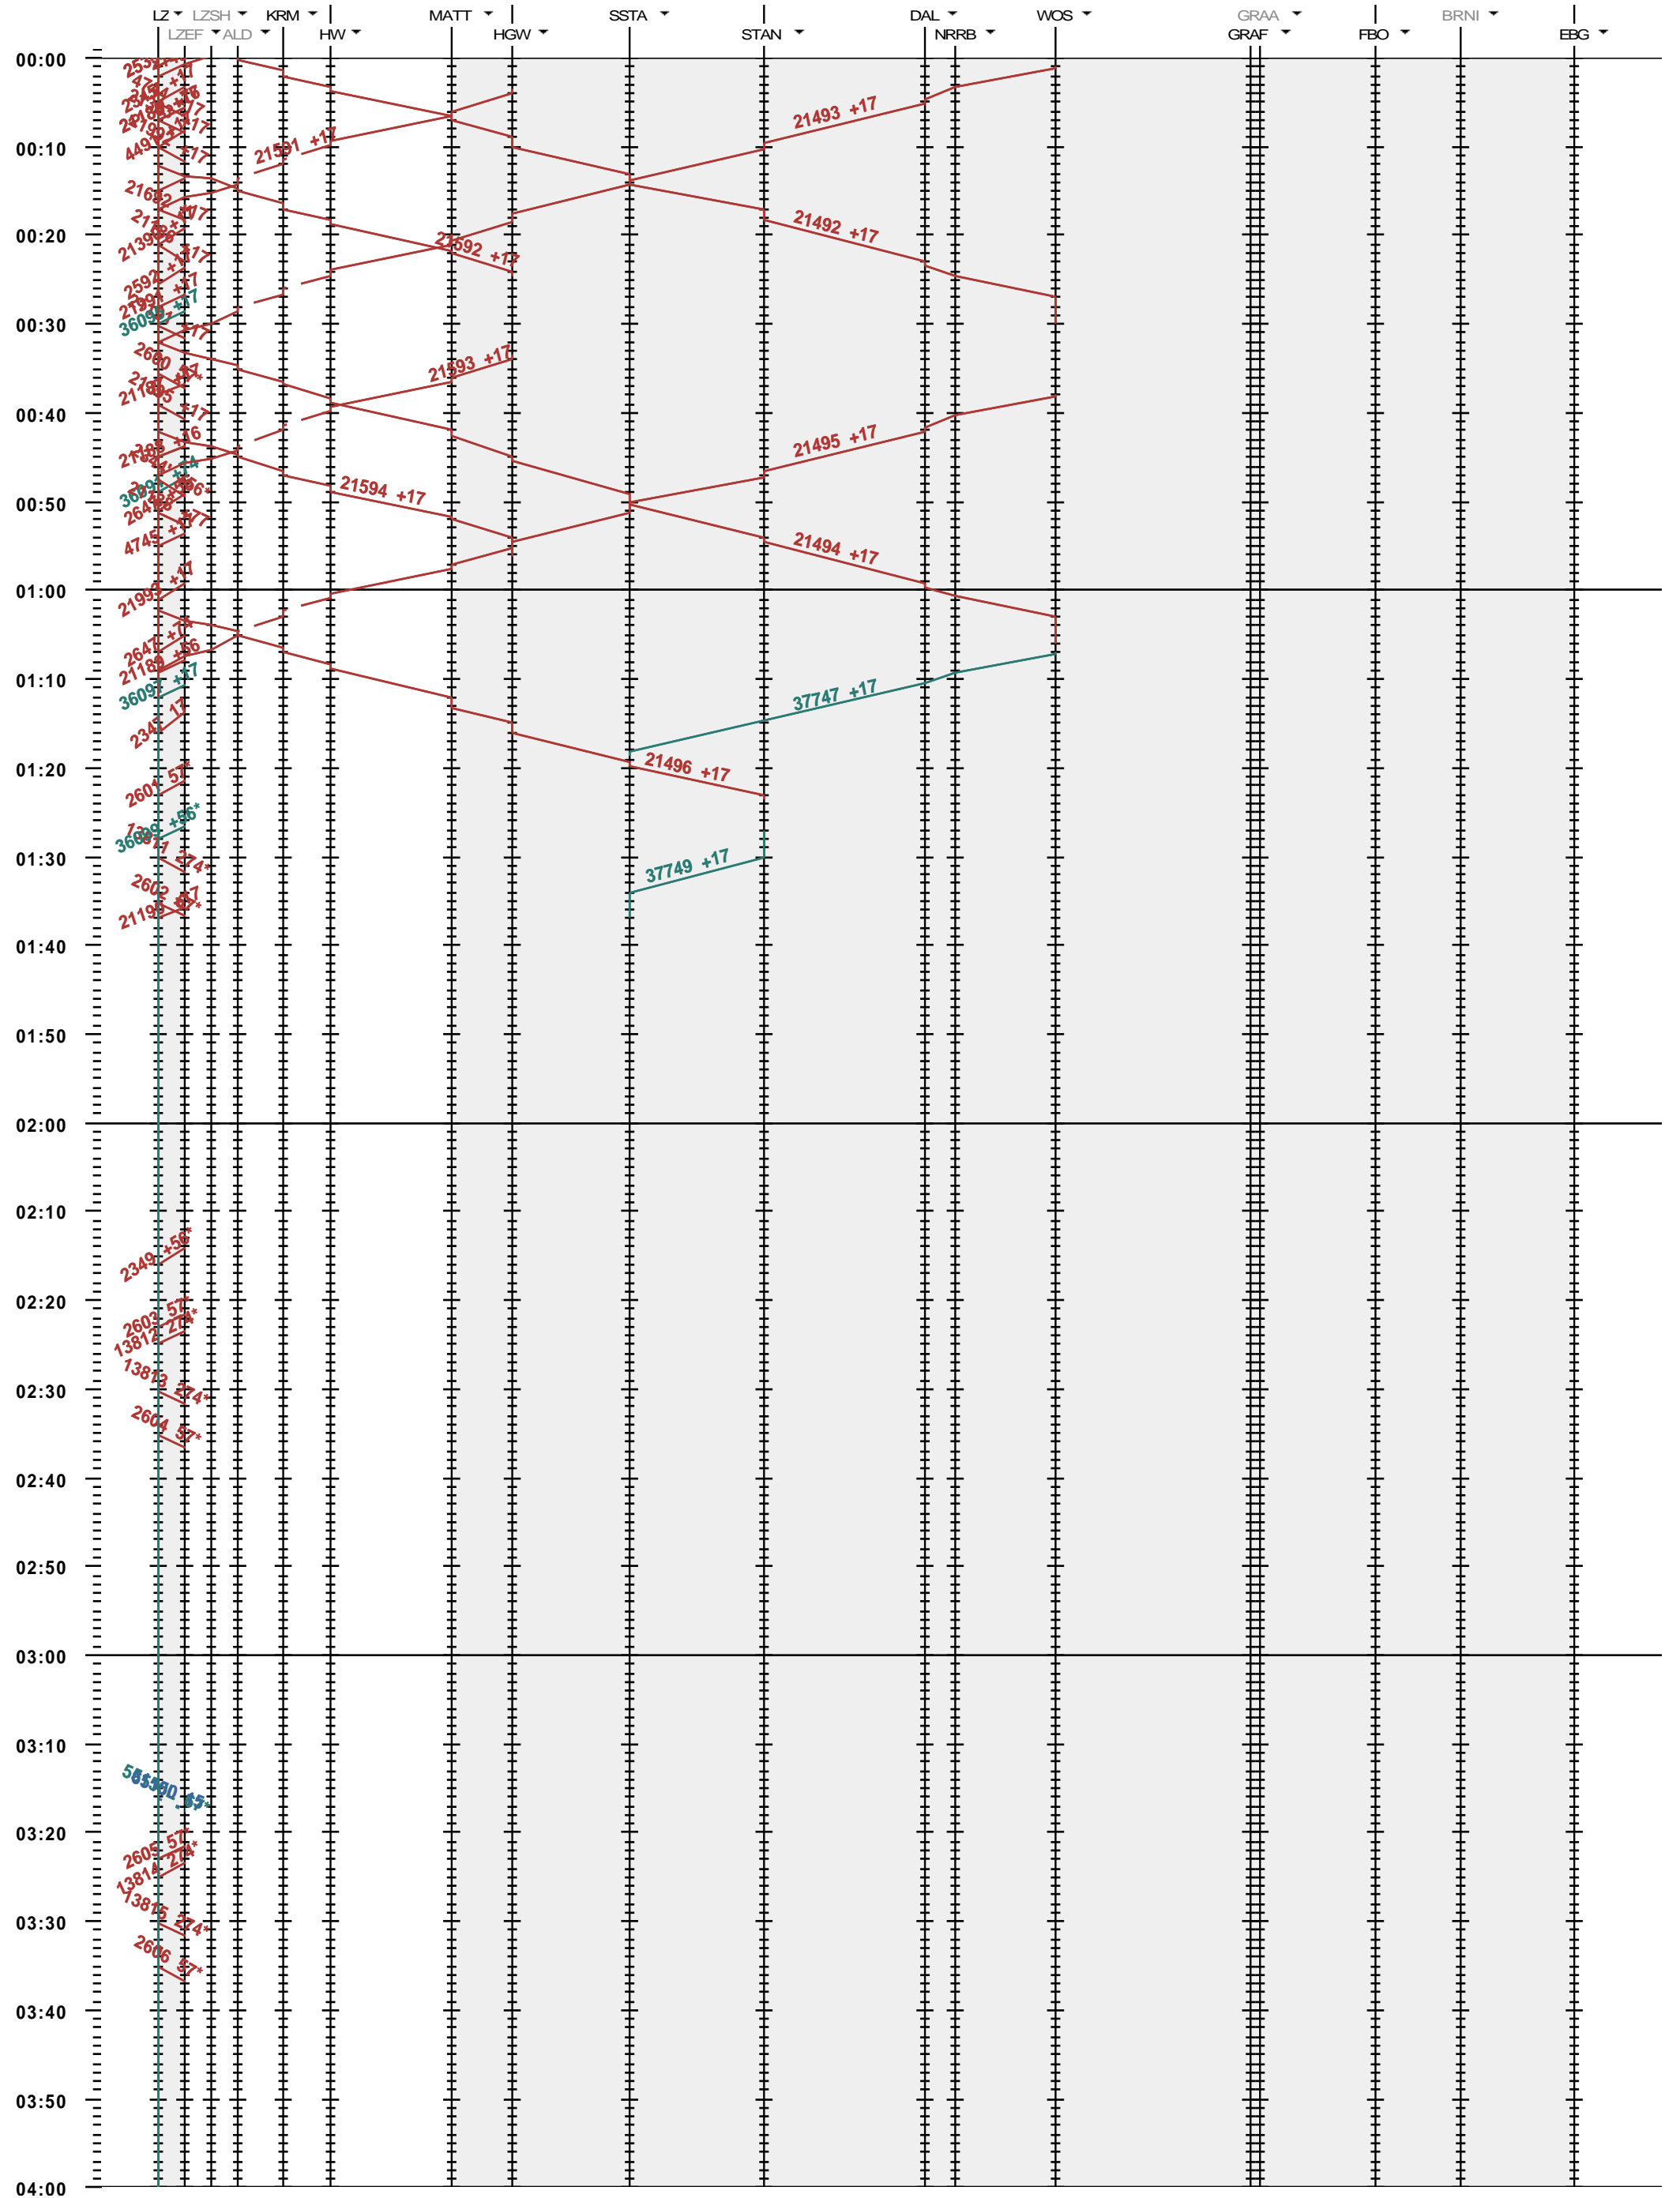

441 - Luzern - Hergiswil - Engelberg

Fahrplanperiode 2022 (12.12.2021 - 10.12.2022)
 Update
 Gültig ab 12.12.2021

441 - Luzern - Hergiswil - Engelberg

Fahrplanperiode 2022 (12.12.2021 - 10.12.2022)
 Update
 Gültig ab 12.12.2021