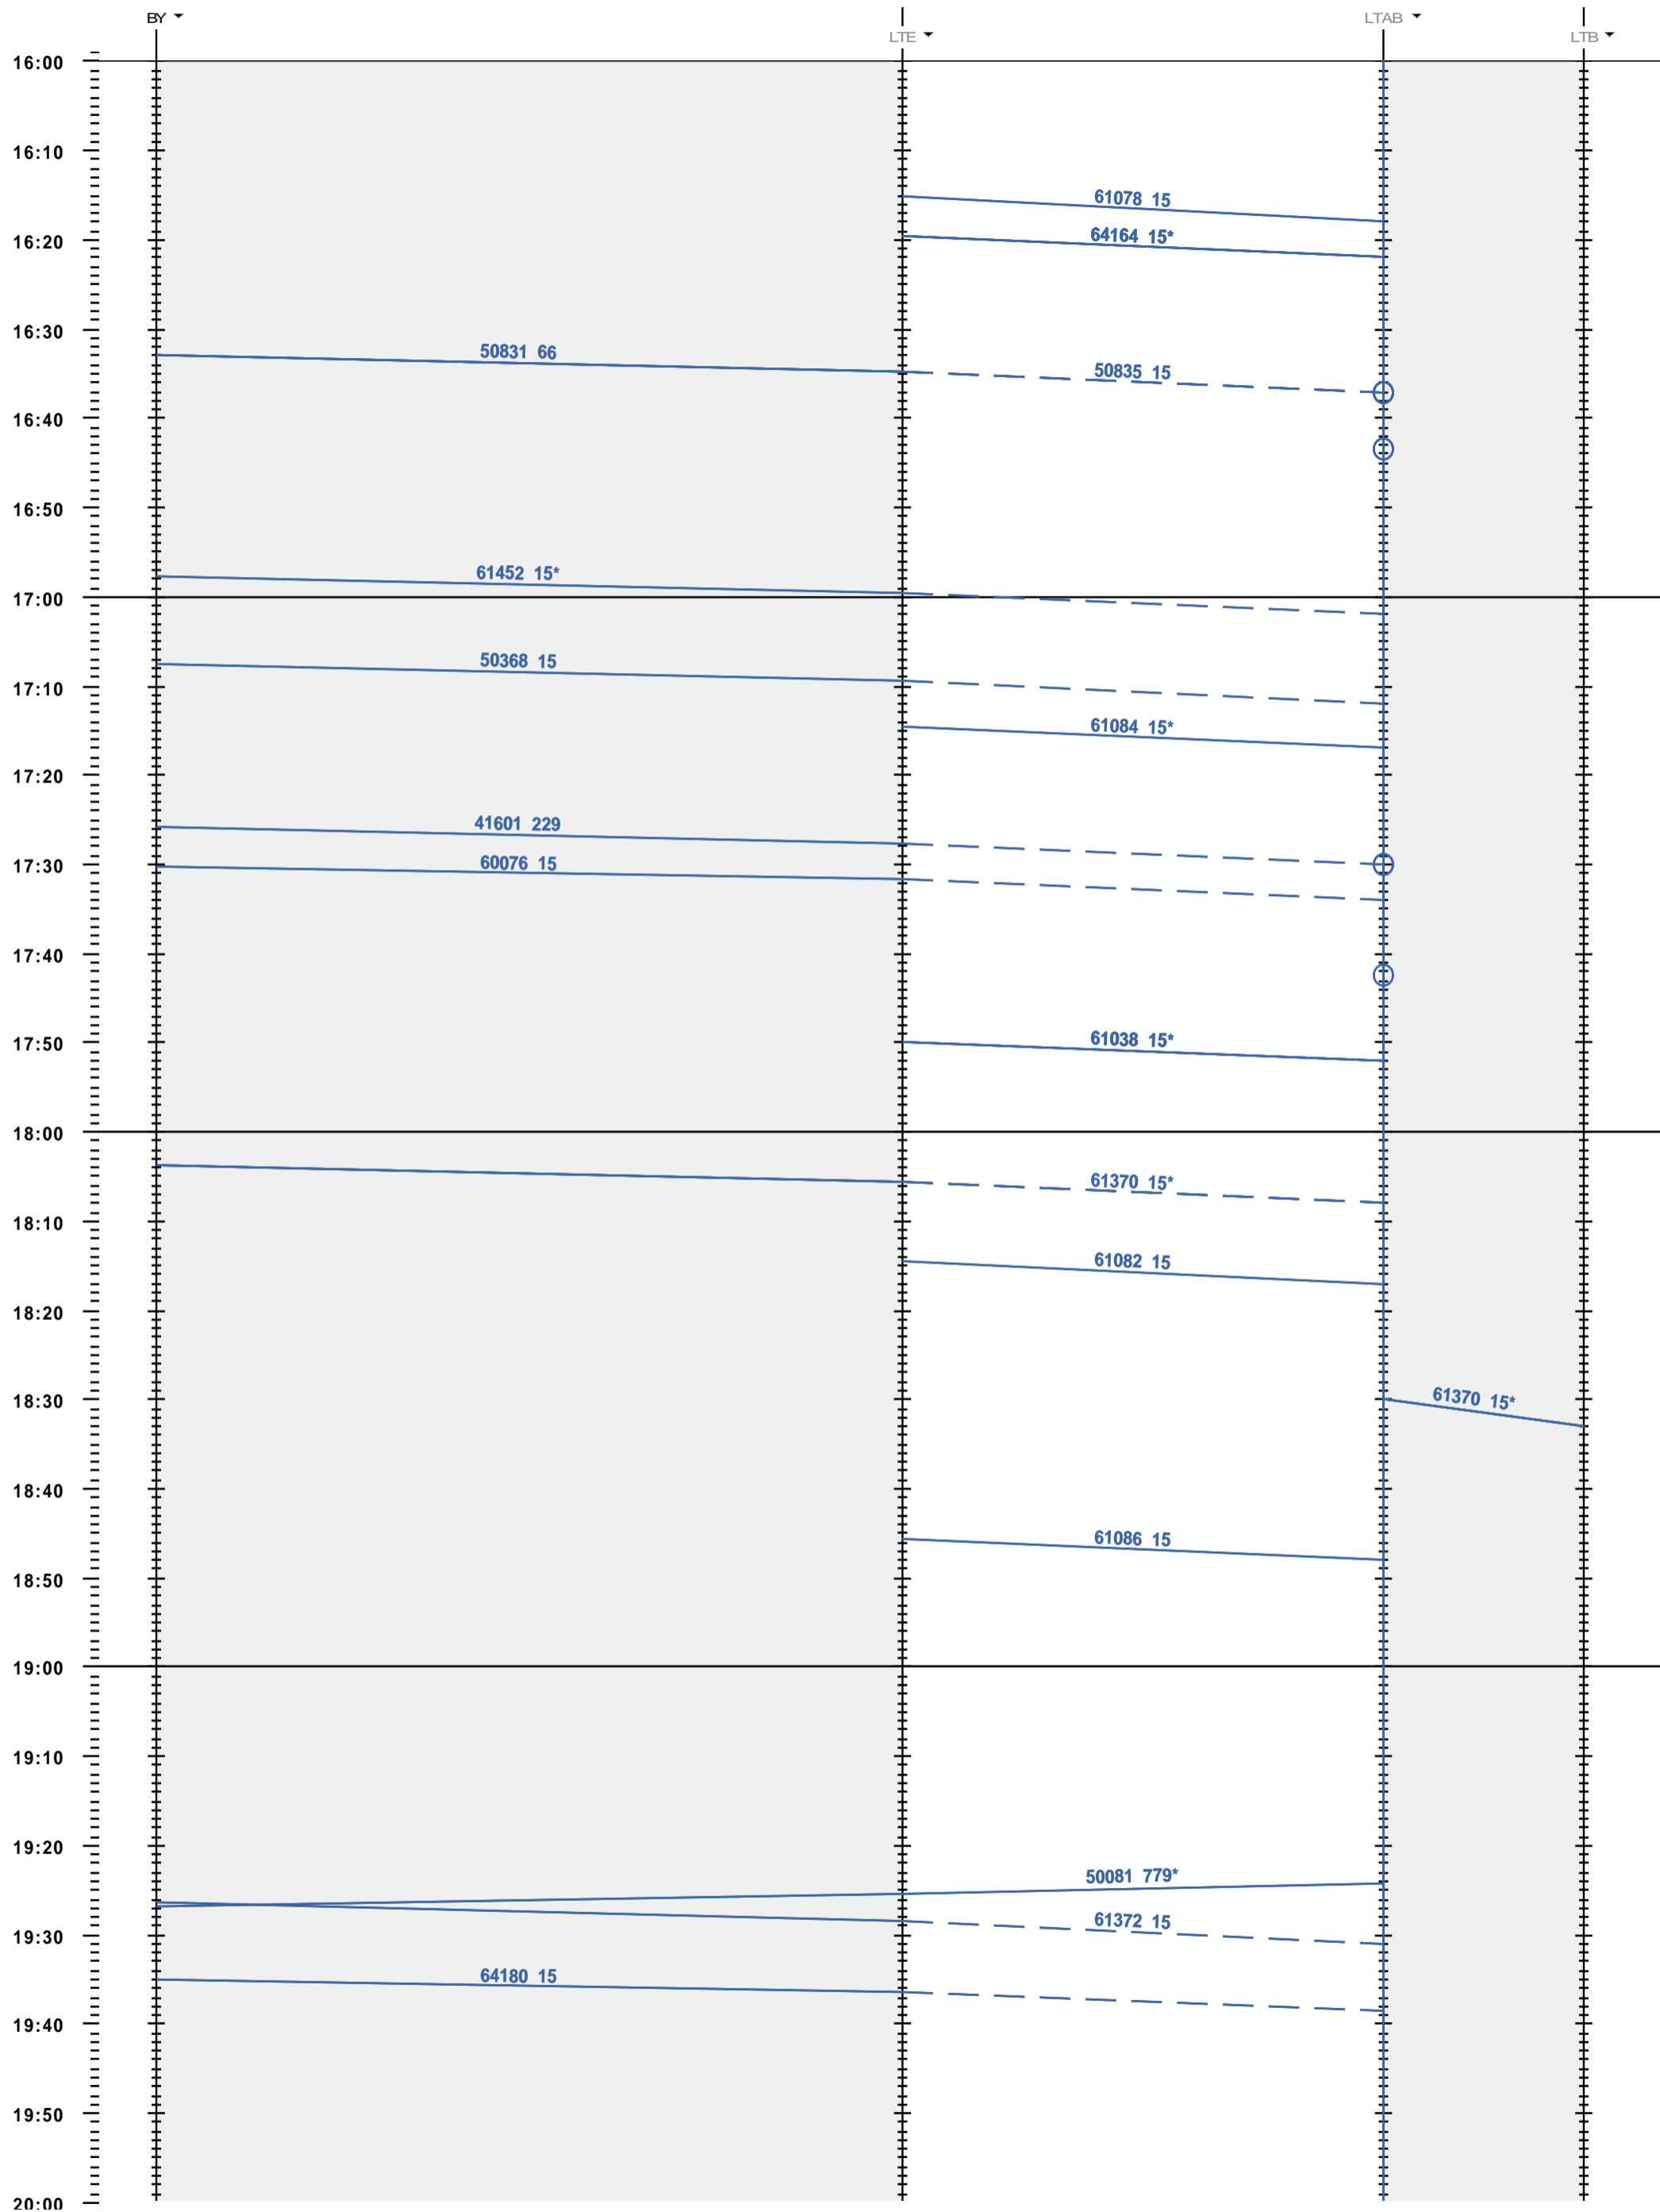

244 - Bussigny - 772 LTAB - LTB

Fahrplanperiode 2023 (11.12.2022 - 09.12.2023)  
 Update  
 Gültig ab 11.12.2022

244 - Bussigny - 772 LTAB - LTB

Fahrplanperiode 2023 (11.12.2022 - 09.12.2023)  
 Update  
 Gültig ab 11.12.2022