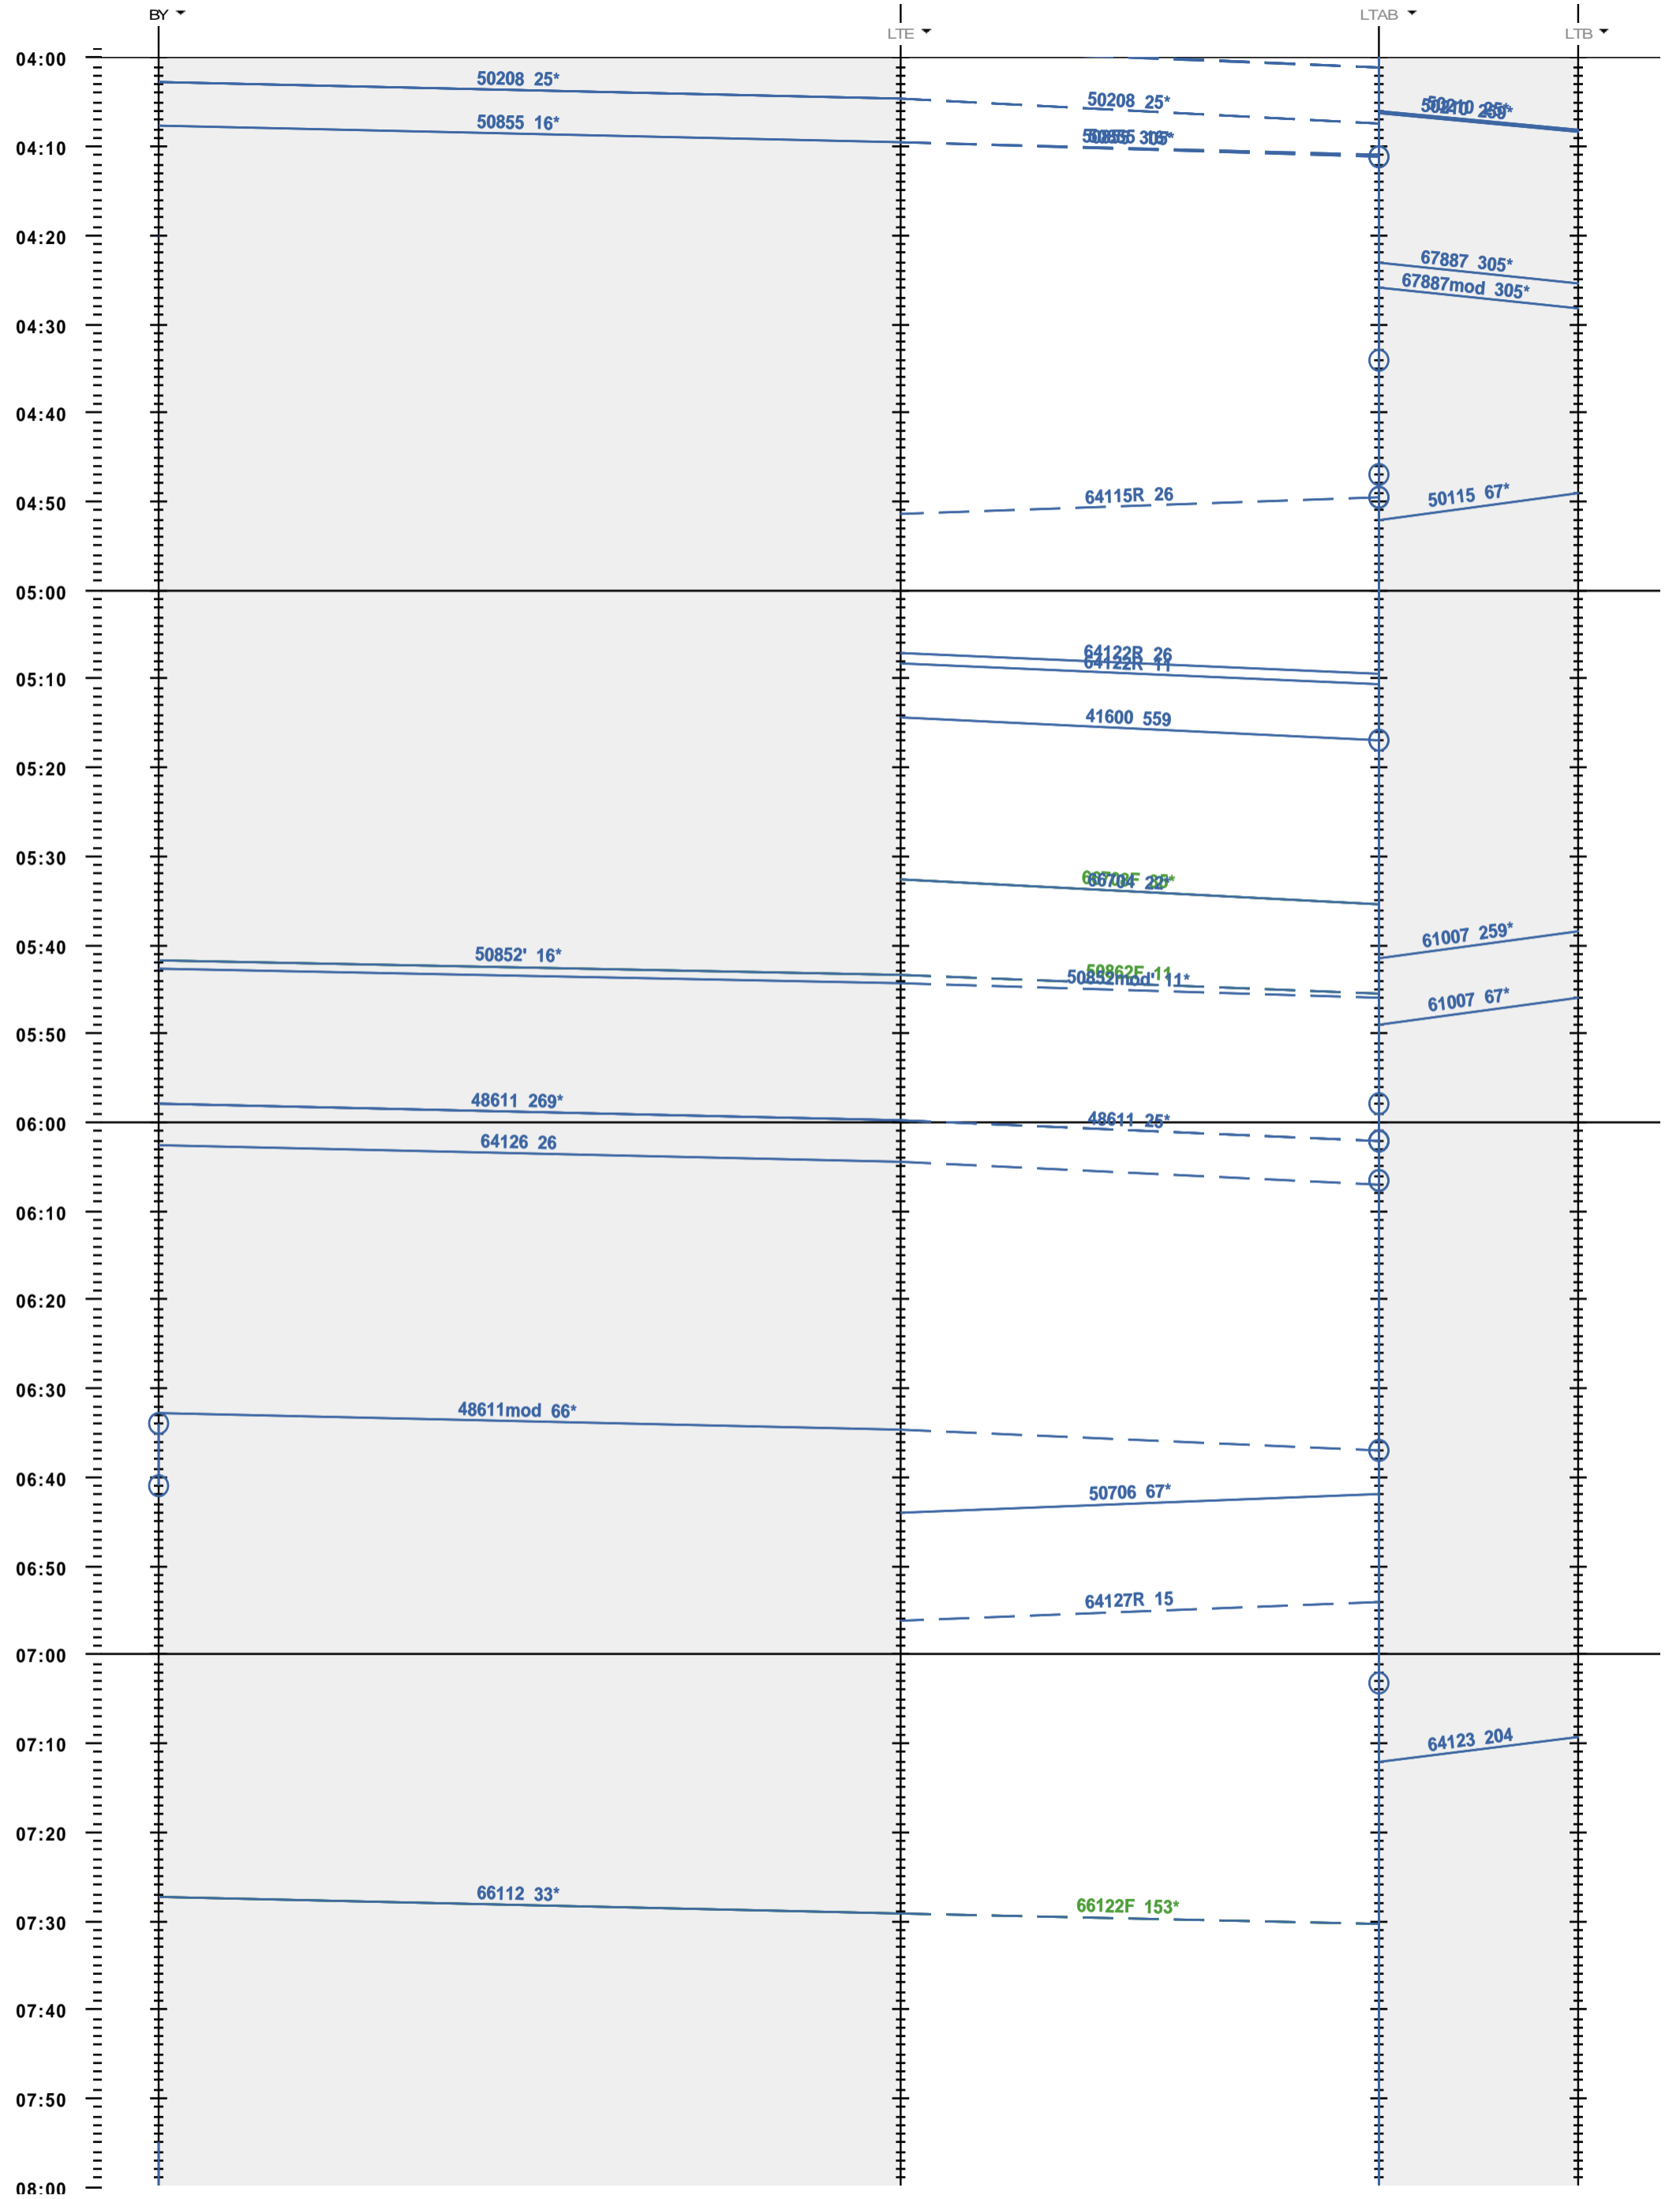

244 - Bussigny - 772 LTAB - LTB

Fahrplanperiode 2023 (11.12.2022 - 09.12.2023)  
 Update  
 Gültig ab 11.12.2022

244 - Bussigny - 772 LTAB - LTB

Fahrplanperiode 2023 (11.12.2022 - 09.12.2023)  
 Update  
 Gültig ab 11.12.2022