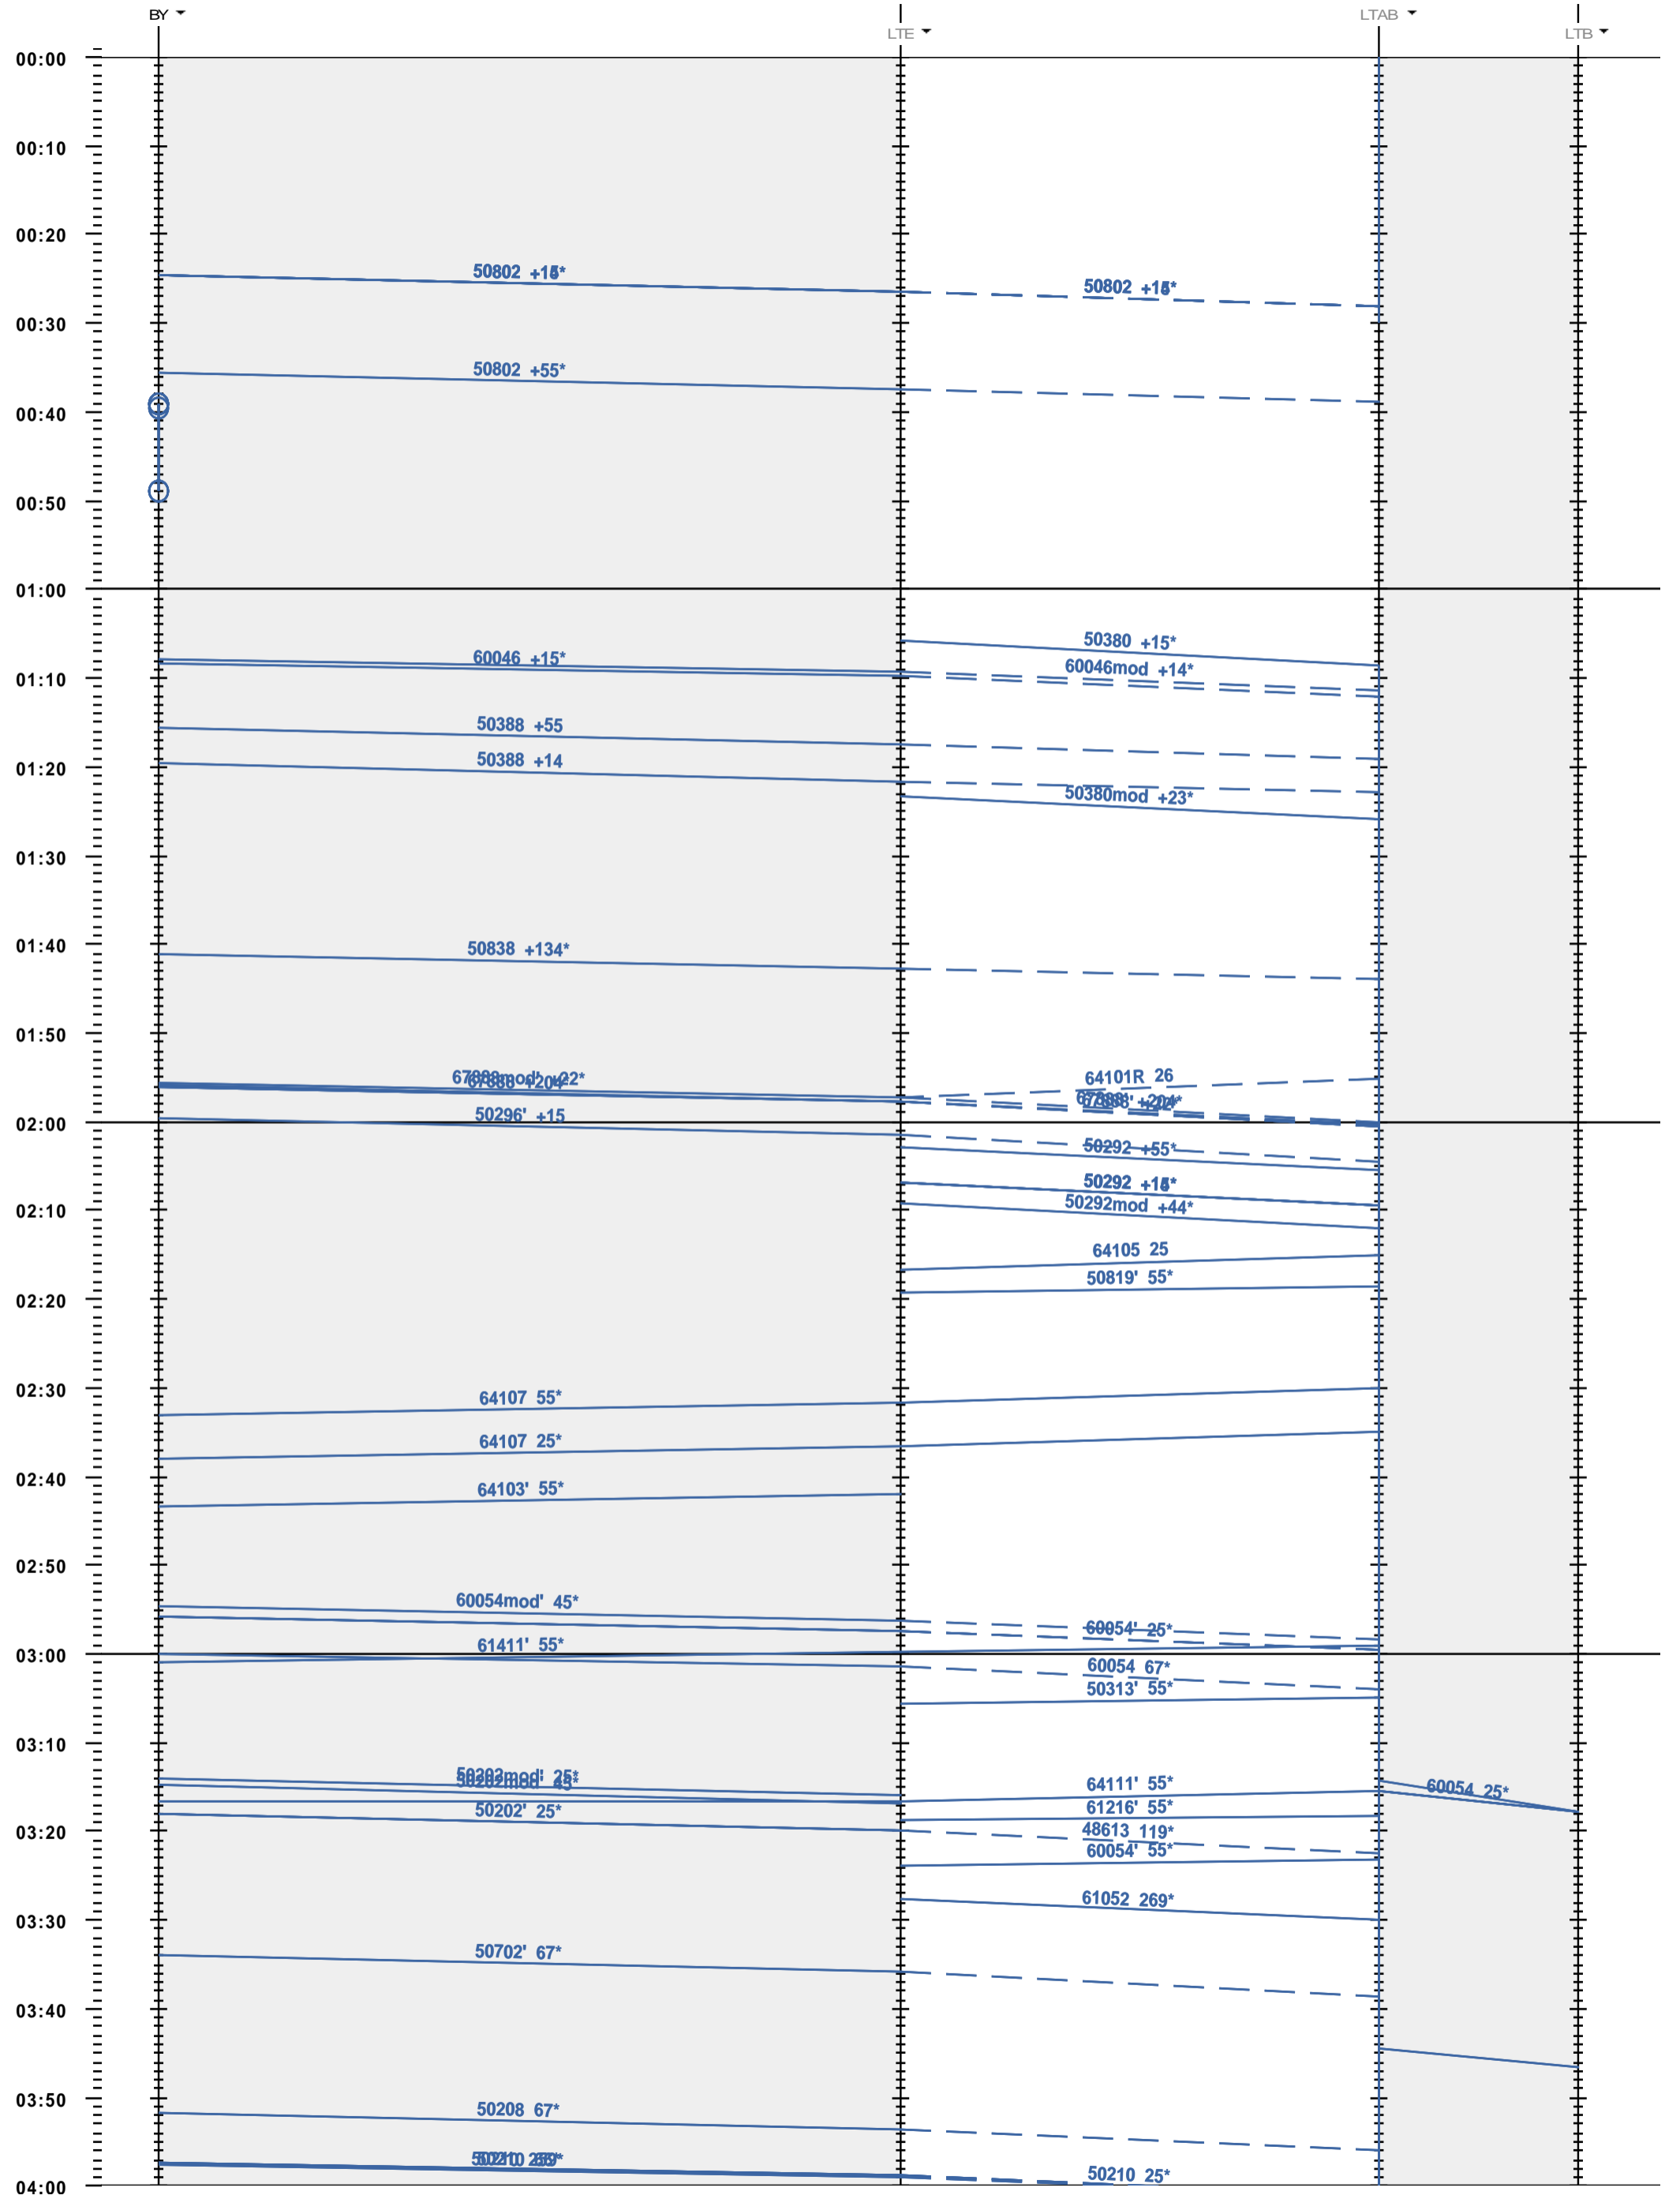

244 - Bussigny - 772 LTAB - LTB

Fahrplanperiode 2023 (11.12.2022 - 09.12.2023)  
 Update  
 Gültig ab 11.12.2022

244 - Bussigny - 772 LTAB - LTB

Fahrplanperiode 2023 (11.12.2022 - 09.12.2023)  
 Update  
 Gültig ab 11.12.2022