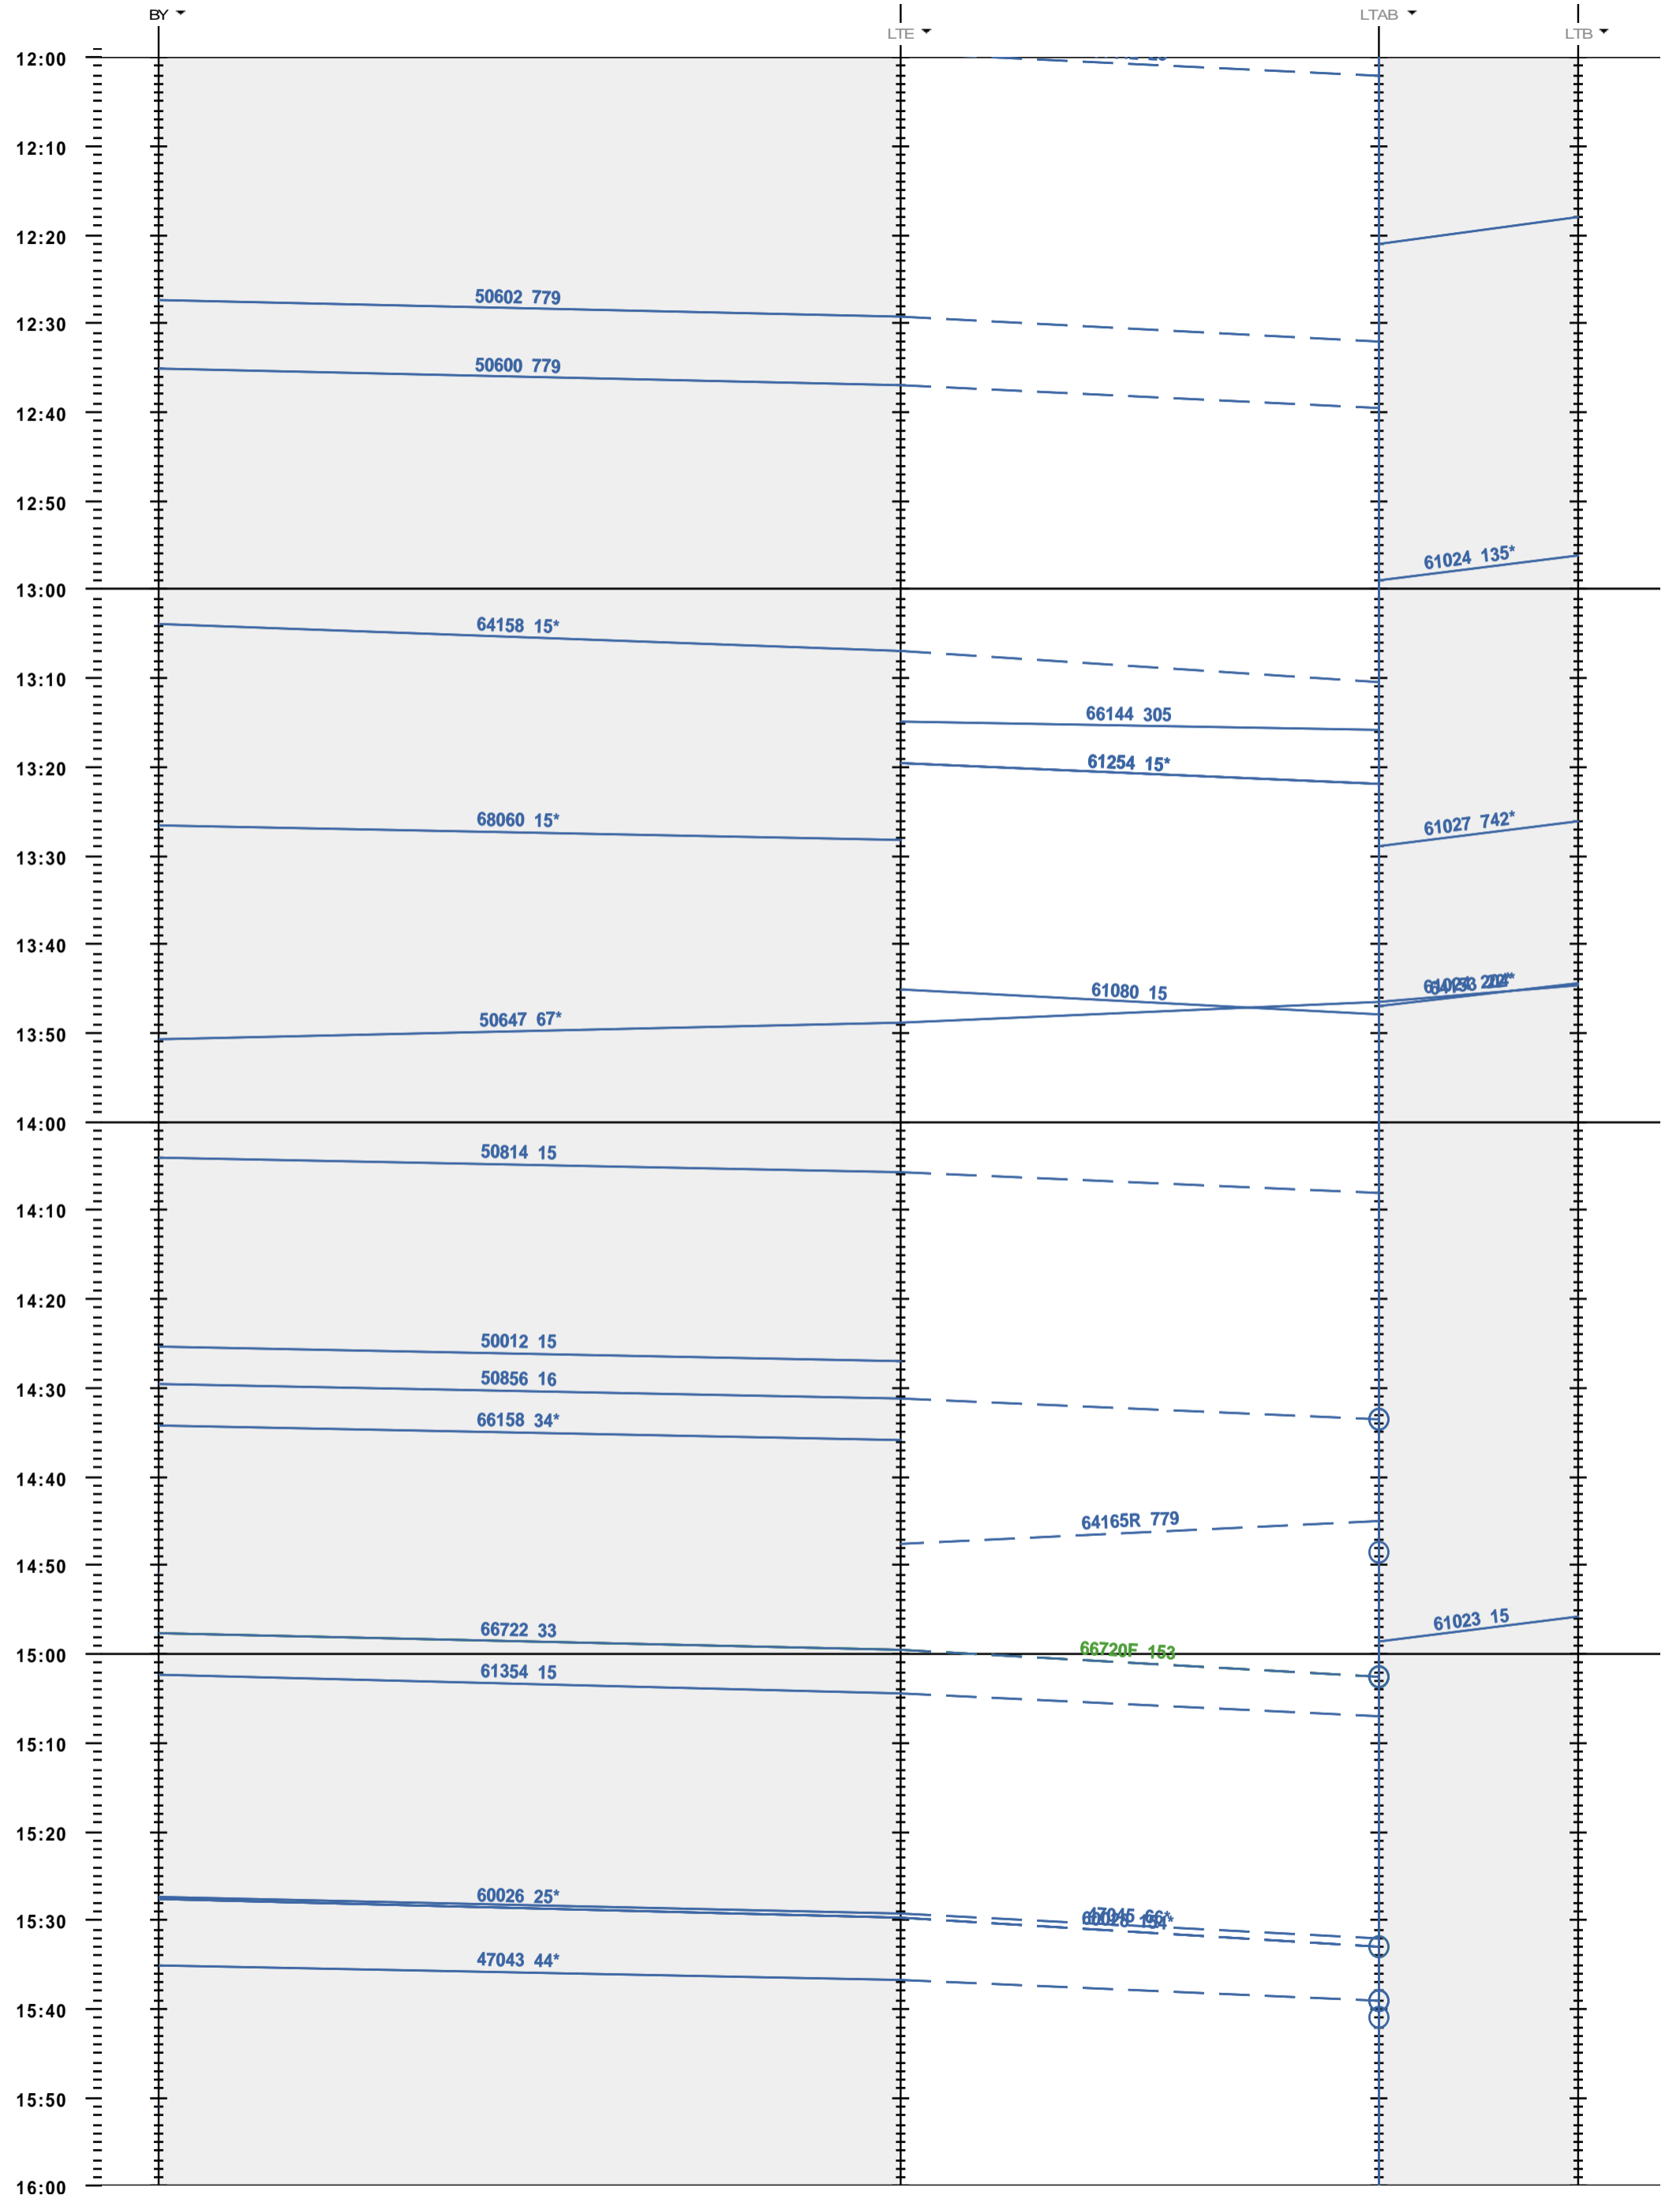

244 - Bussigny - 772 LTAB - LTB

Fahrplanperiode 2023 (11.12.2022 - 09.12.2023)  
 Update  
 Gültig ab 11.12.2022

244 - Bussigny - 772 LTAB - LTB

Fahrplanperiode 2023 (11.12.2022 - 09.12.2023)  
 Update  
 Gültig ab 11.12.2022