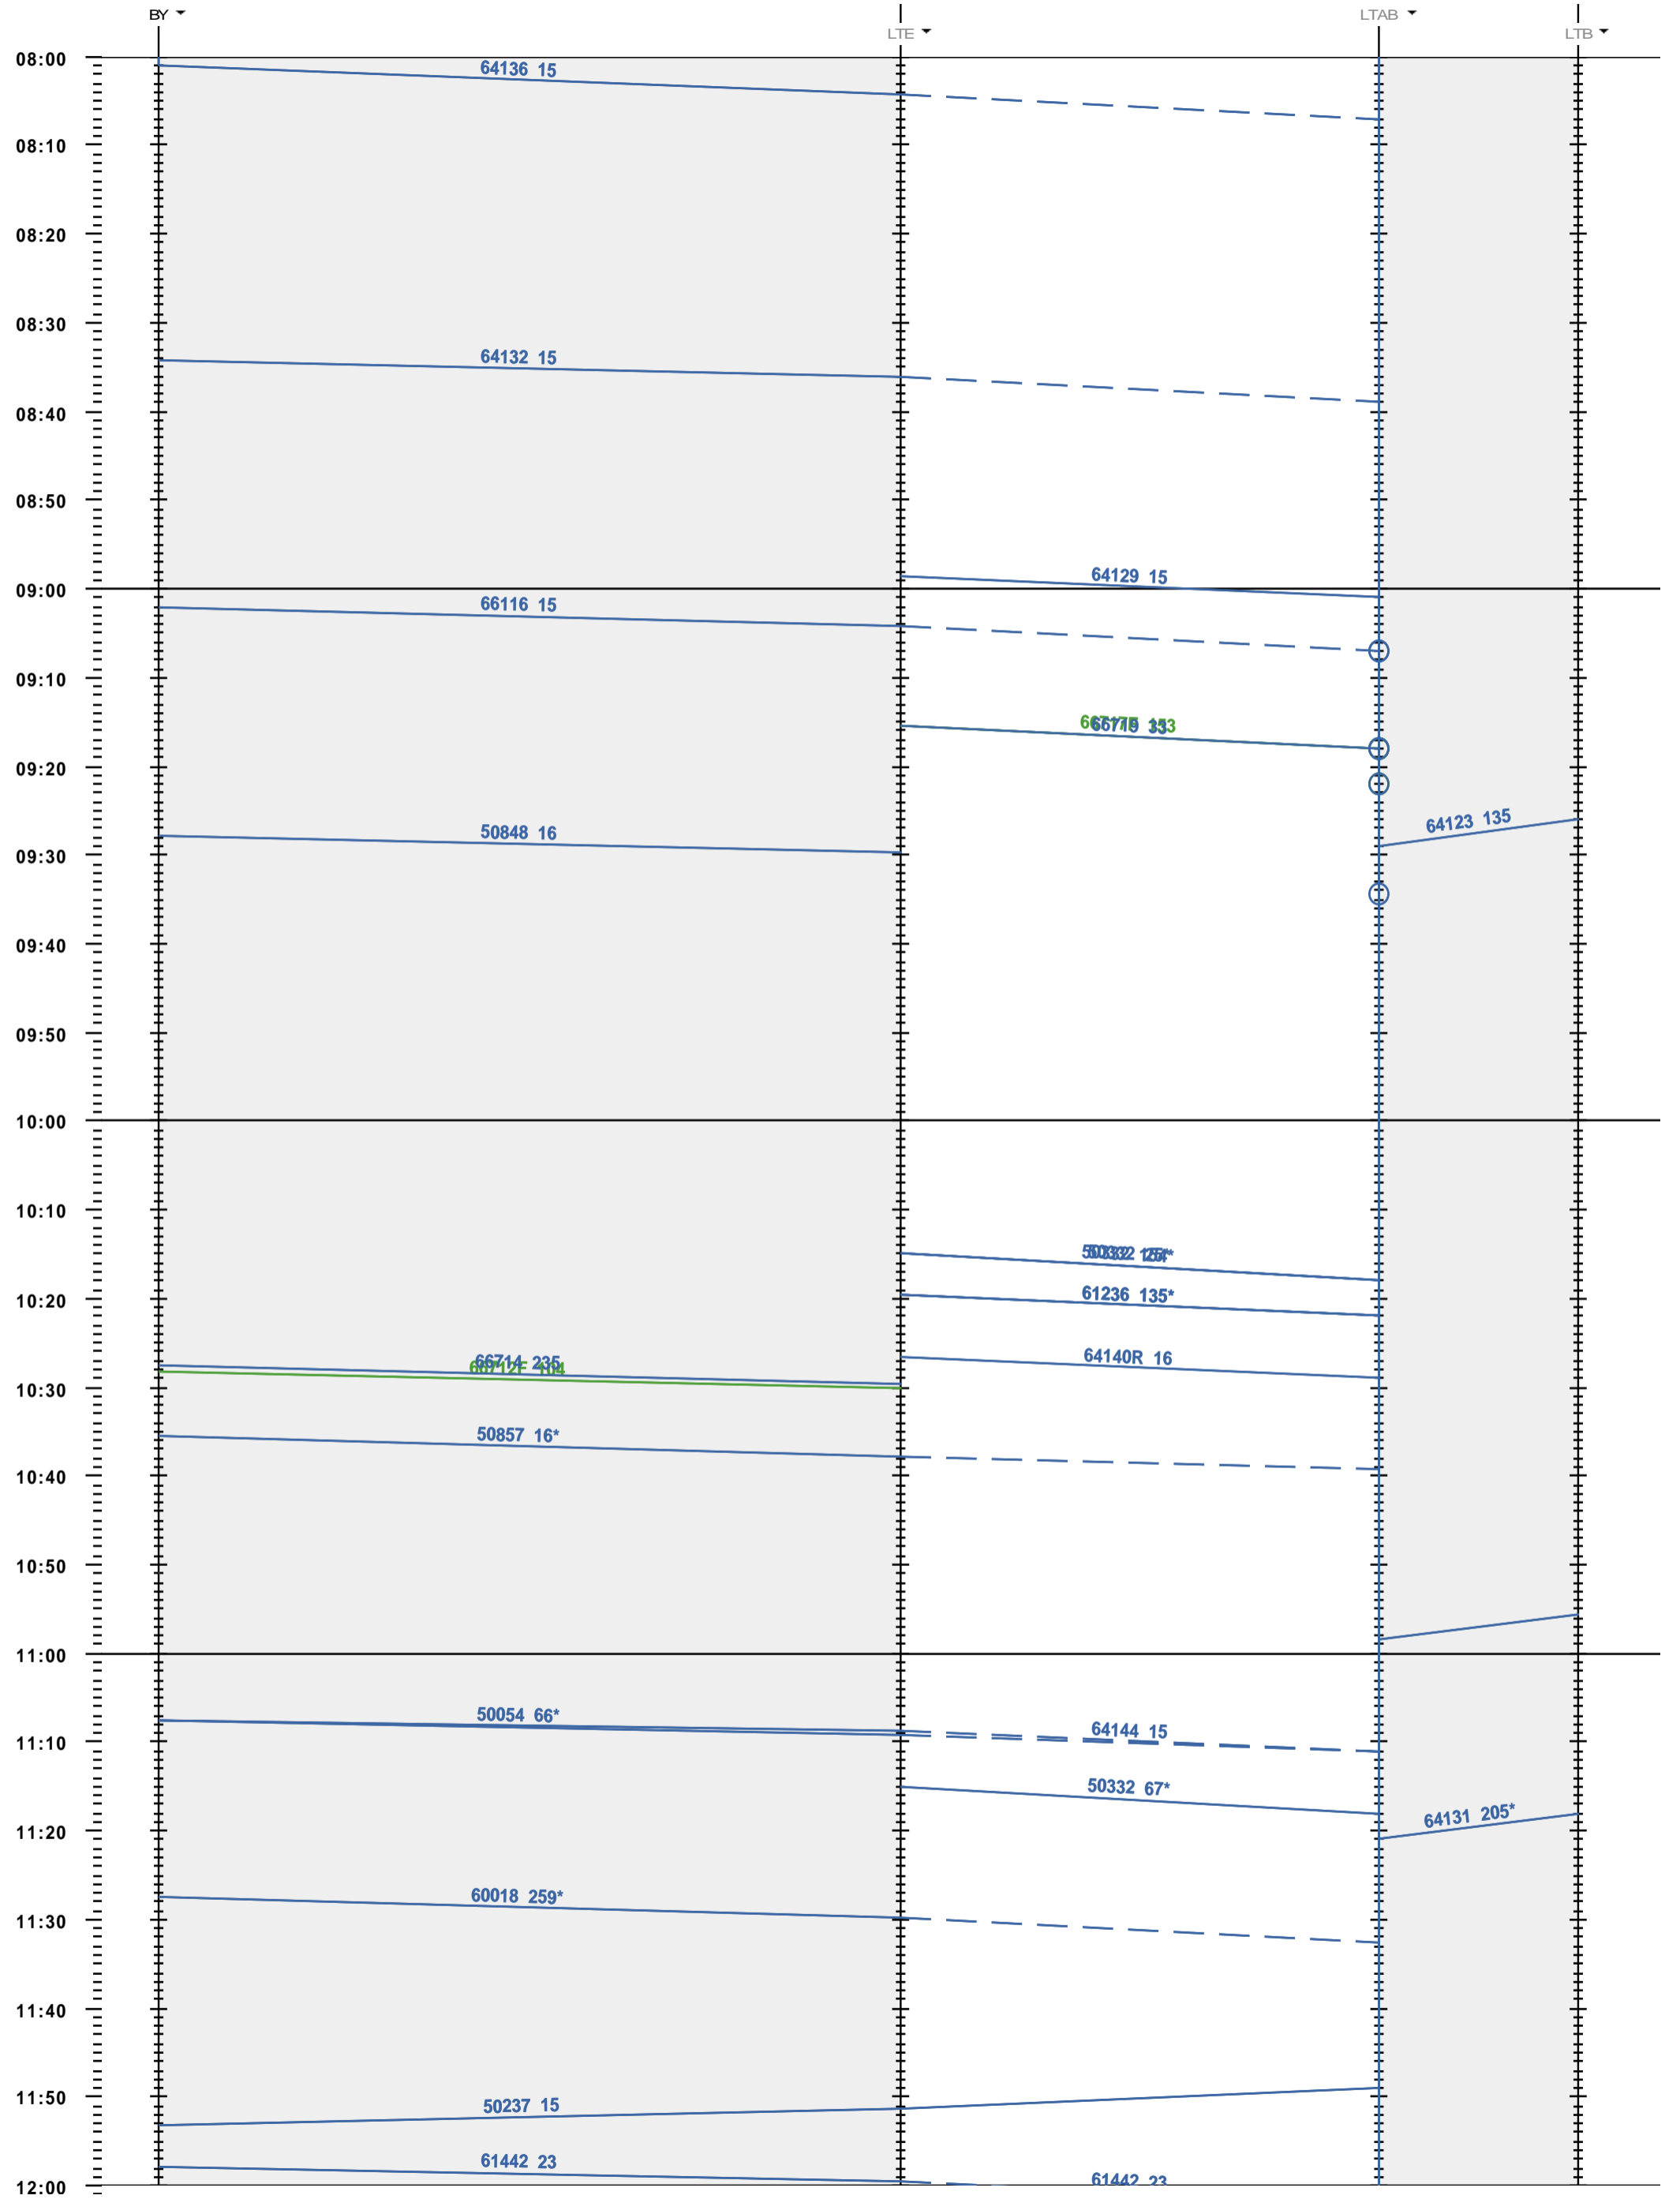

244 - Bussigny - 772 LTAB - LTB

Fahrplanperiode 2023 (11.12.2022 - 09.12.2023)  
 Update  
 Gültig ab 11.12.2022

244 - Bussigny - 772 LTAB - LTB

Fahrplanperiode 2023 (11.12.2022 - 09.12.2023)  
 Update  
 Gültig ab 11.12.2022