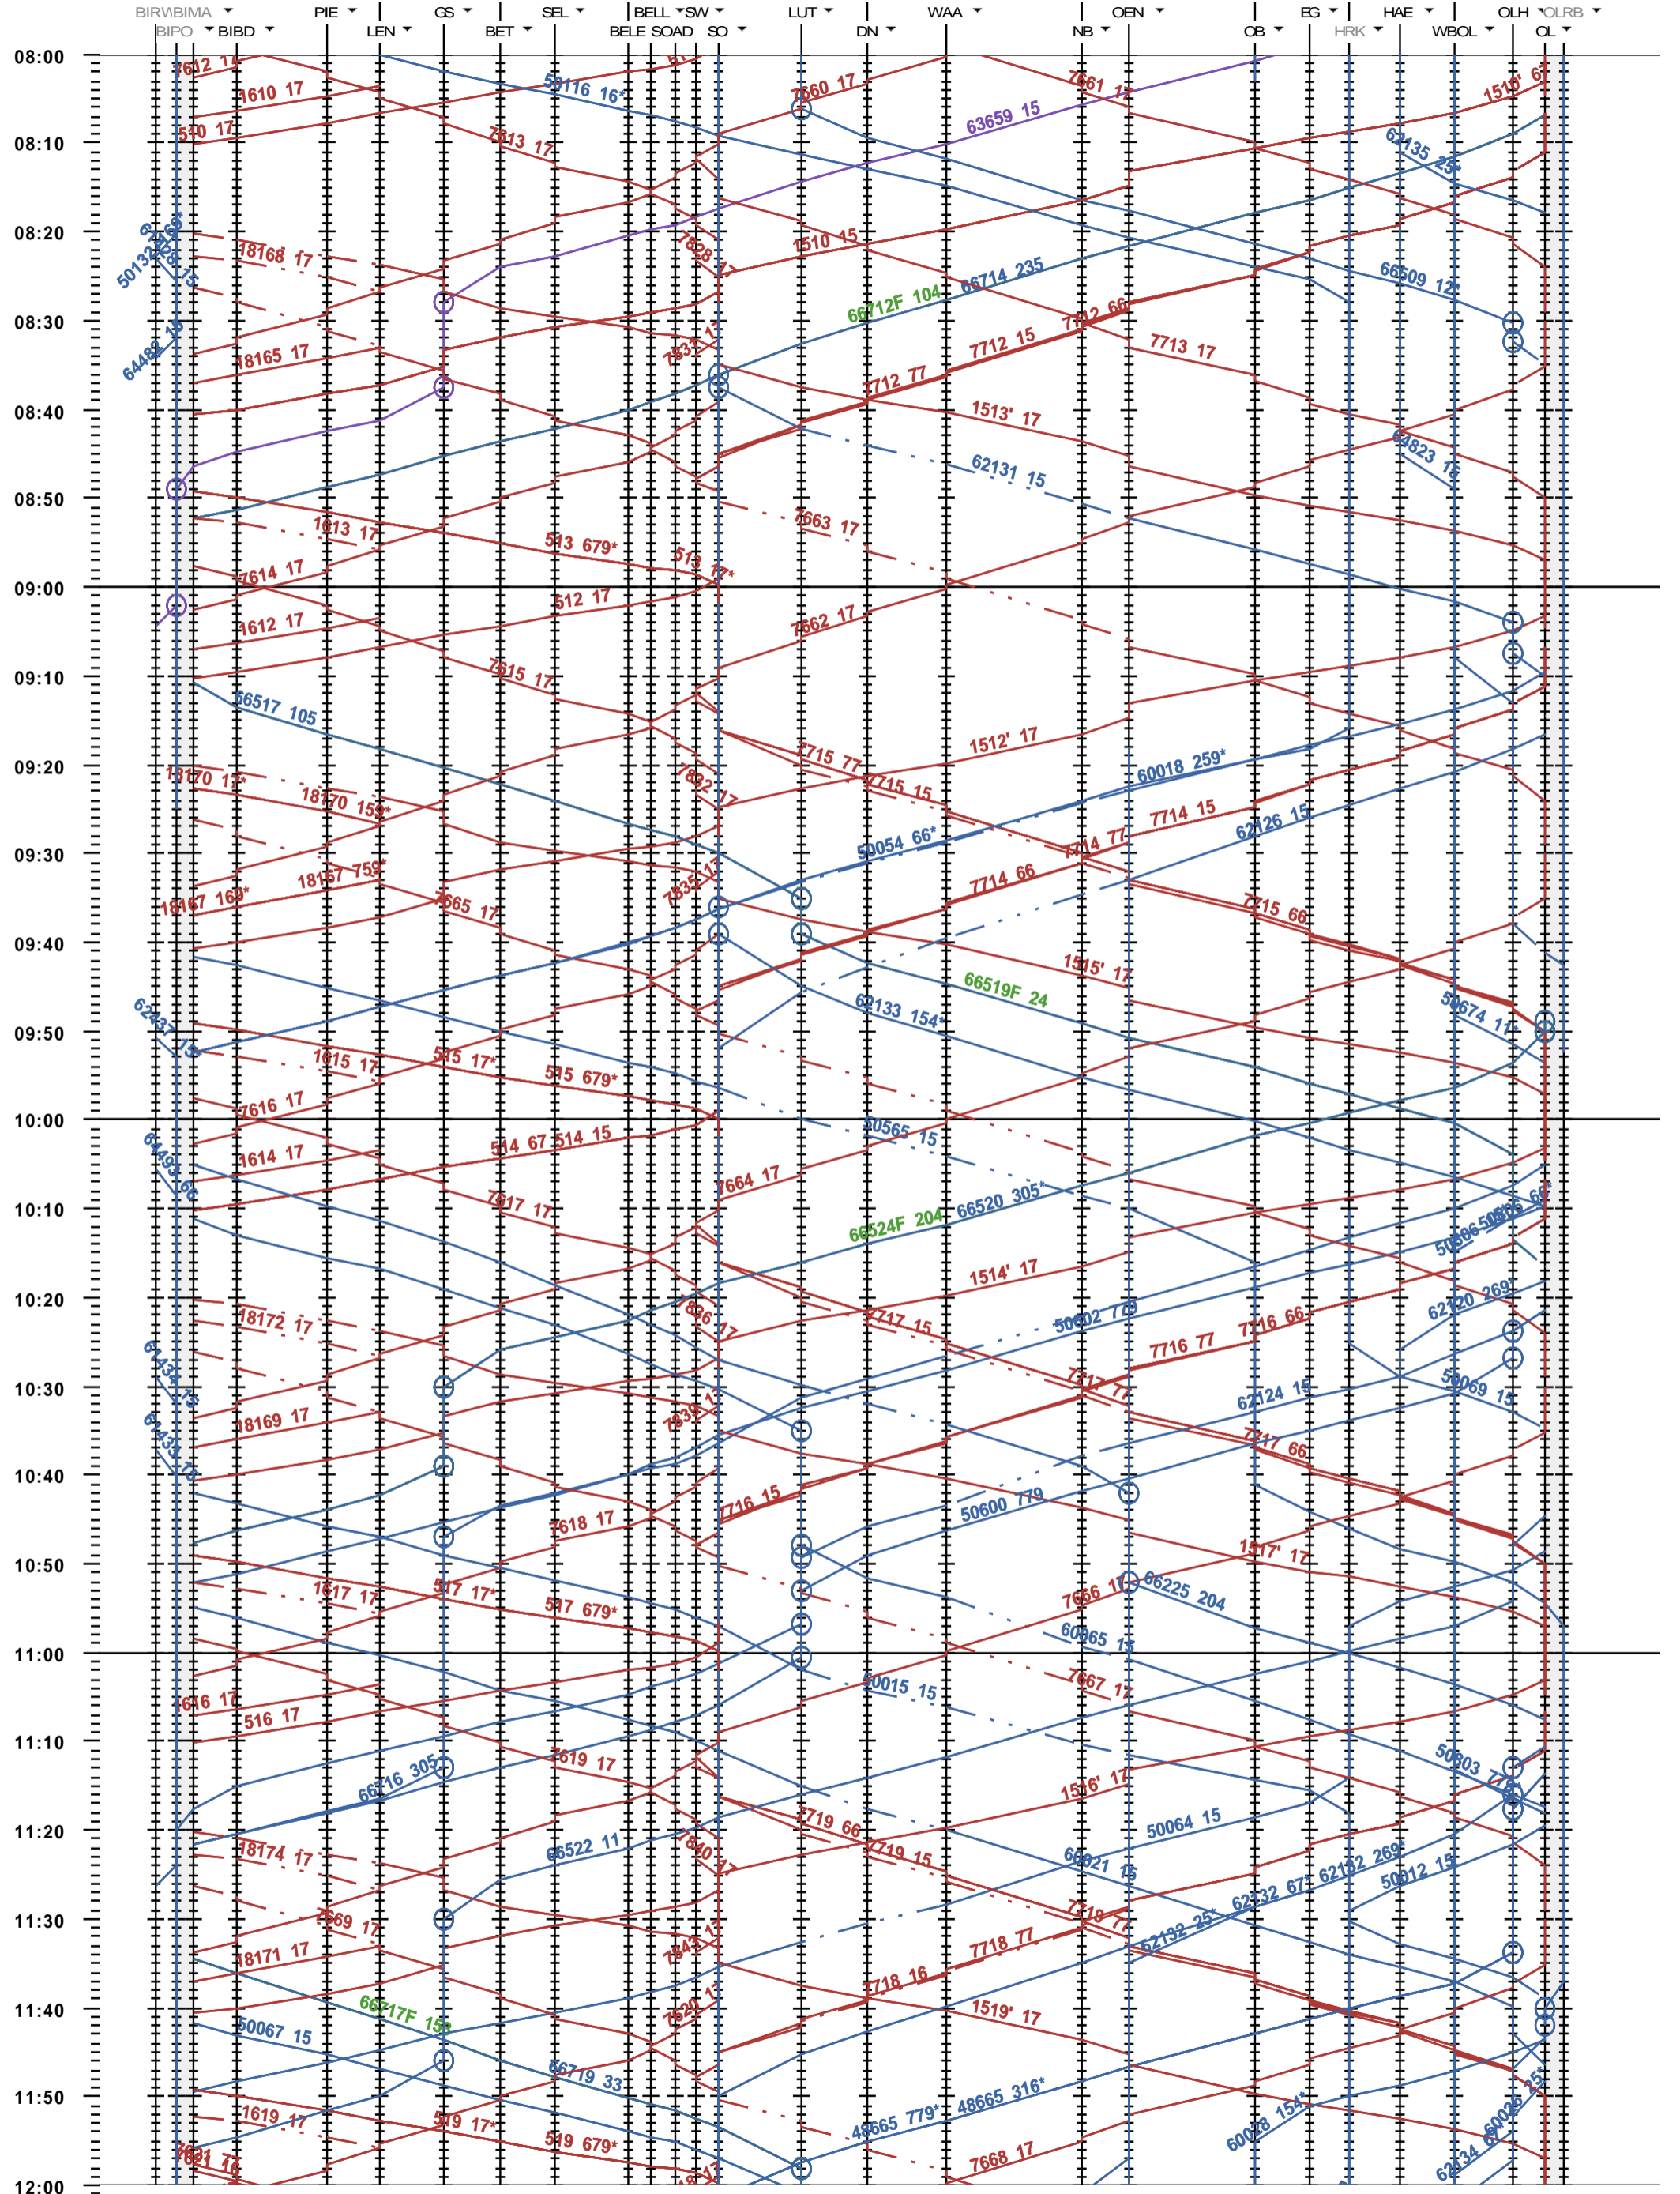

312 - Biel RB - Oensingen - Olten RB

Fahrplanperiode 2023 (11.12.2022 - 09.12.2023)  
Update  
Gültig ab 11.12.2022

312 - Biel RB - Oensingen - Olten RB

Fahrplanperiode 2023 (11.12.2022 - 09.12.2023)

Update

Gültig ab 11.12.2022

312 - Biel RB - Oensingen - Olten RB

Fahrplanperiode 2023 (11.12.2022 - 09.12.2023)  
Update  
Gültig ab 11.12.2022

312 - Biel RB - Oensingen - Olten RB

Fahrplanperiode 2023 (11.12.2022 - 09.12.2023)

Update  
Gültig ab

11.12.2022

312 - Biel RB - Oensingen - Olten RB

Fahrplanperiode 2023 (11.12.2022 - 09.12.2023)  
Update  
Gültig ab 11.12.2022

312 - Biel RB - Oensingen - Olten RB

Fahrplanperiode 2023 (11.12.2022 - 09.12.2023)  
Update  
Gültig ab 11.12.2022