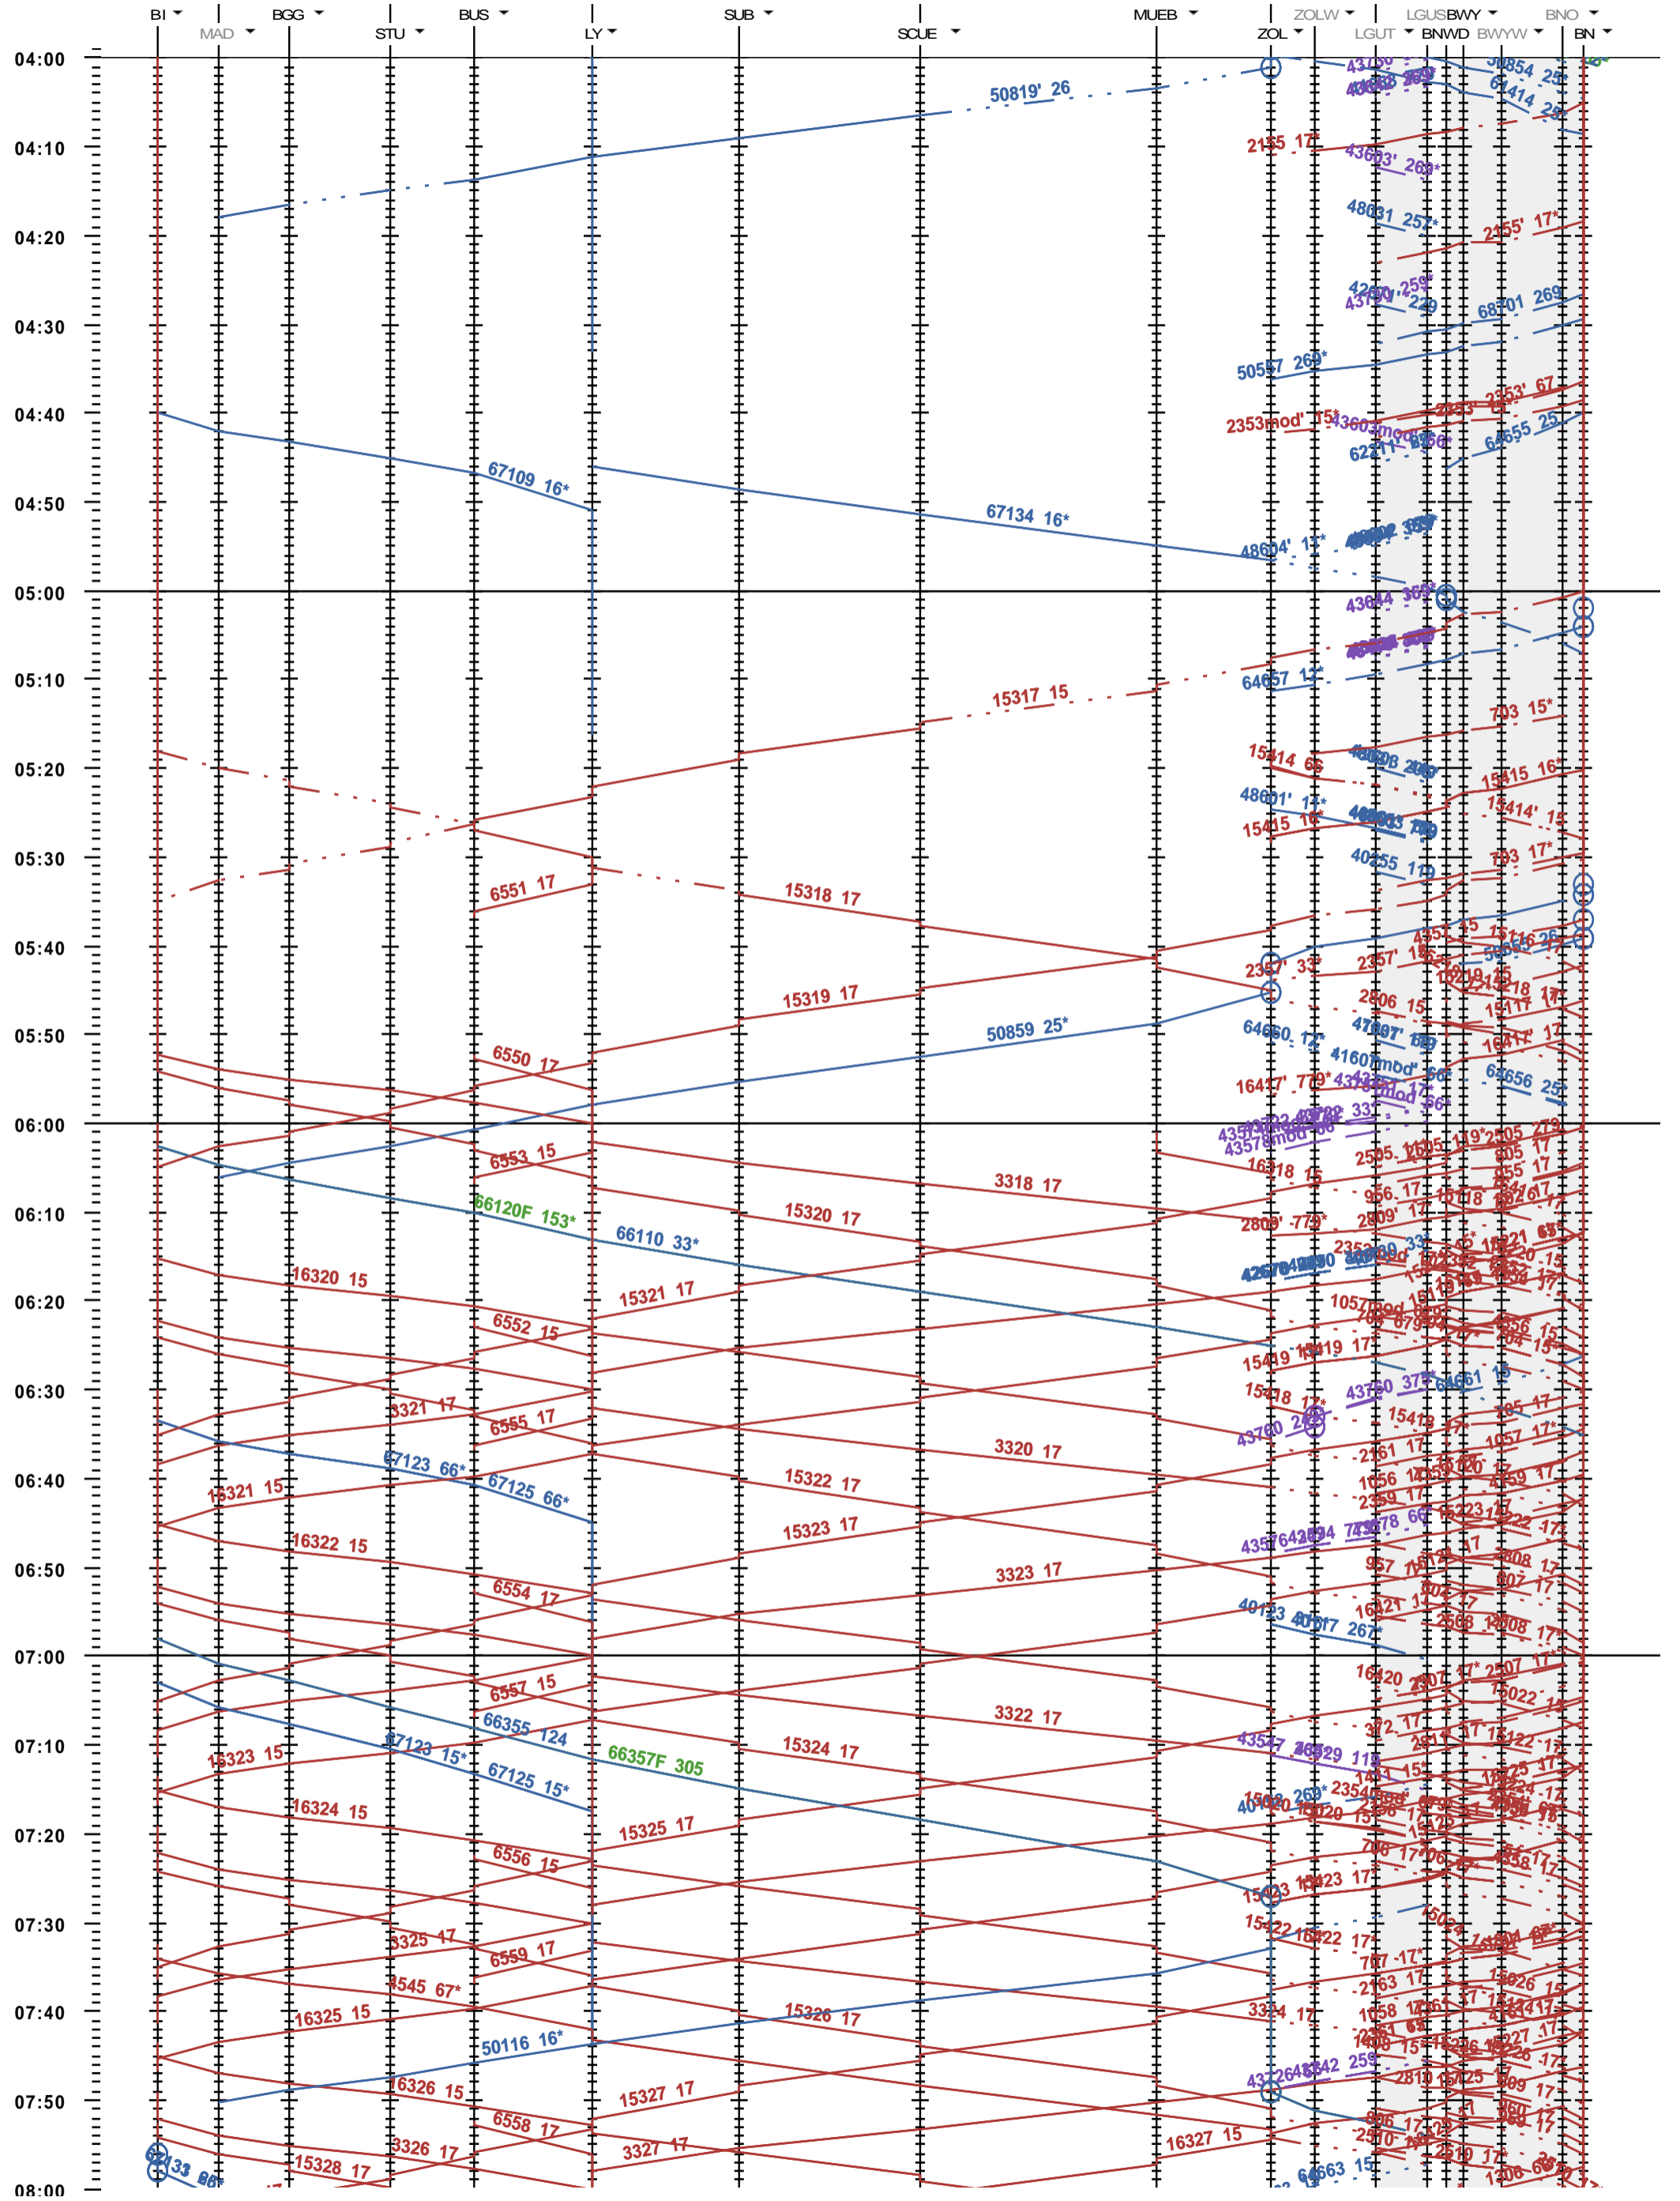

321 - Biel/Bienne - Bern

Fahrplanperiode 2023 (11.12.2022 - 09.12.2023)
Update
Gültig ab 11.12.2022

321 - Biel/Bienne - Bern

Fahrplanperiode 2023 (11.12.2022 - 09.12.2023)
Update
Gültig ab 11.12.2022

321 - Biel/Bienne - Bern

Fahrplanperiode 2023 (11.12.2022 - 09.12.2023)
 Update
 Gültig ab 11.12.2022

321 - Biel/Bienne - Bern

Fahrplanperiode 2023 (11.12.2022 - 09.12.2023)
Update
Gültig ab 11.12.2022