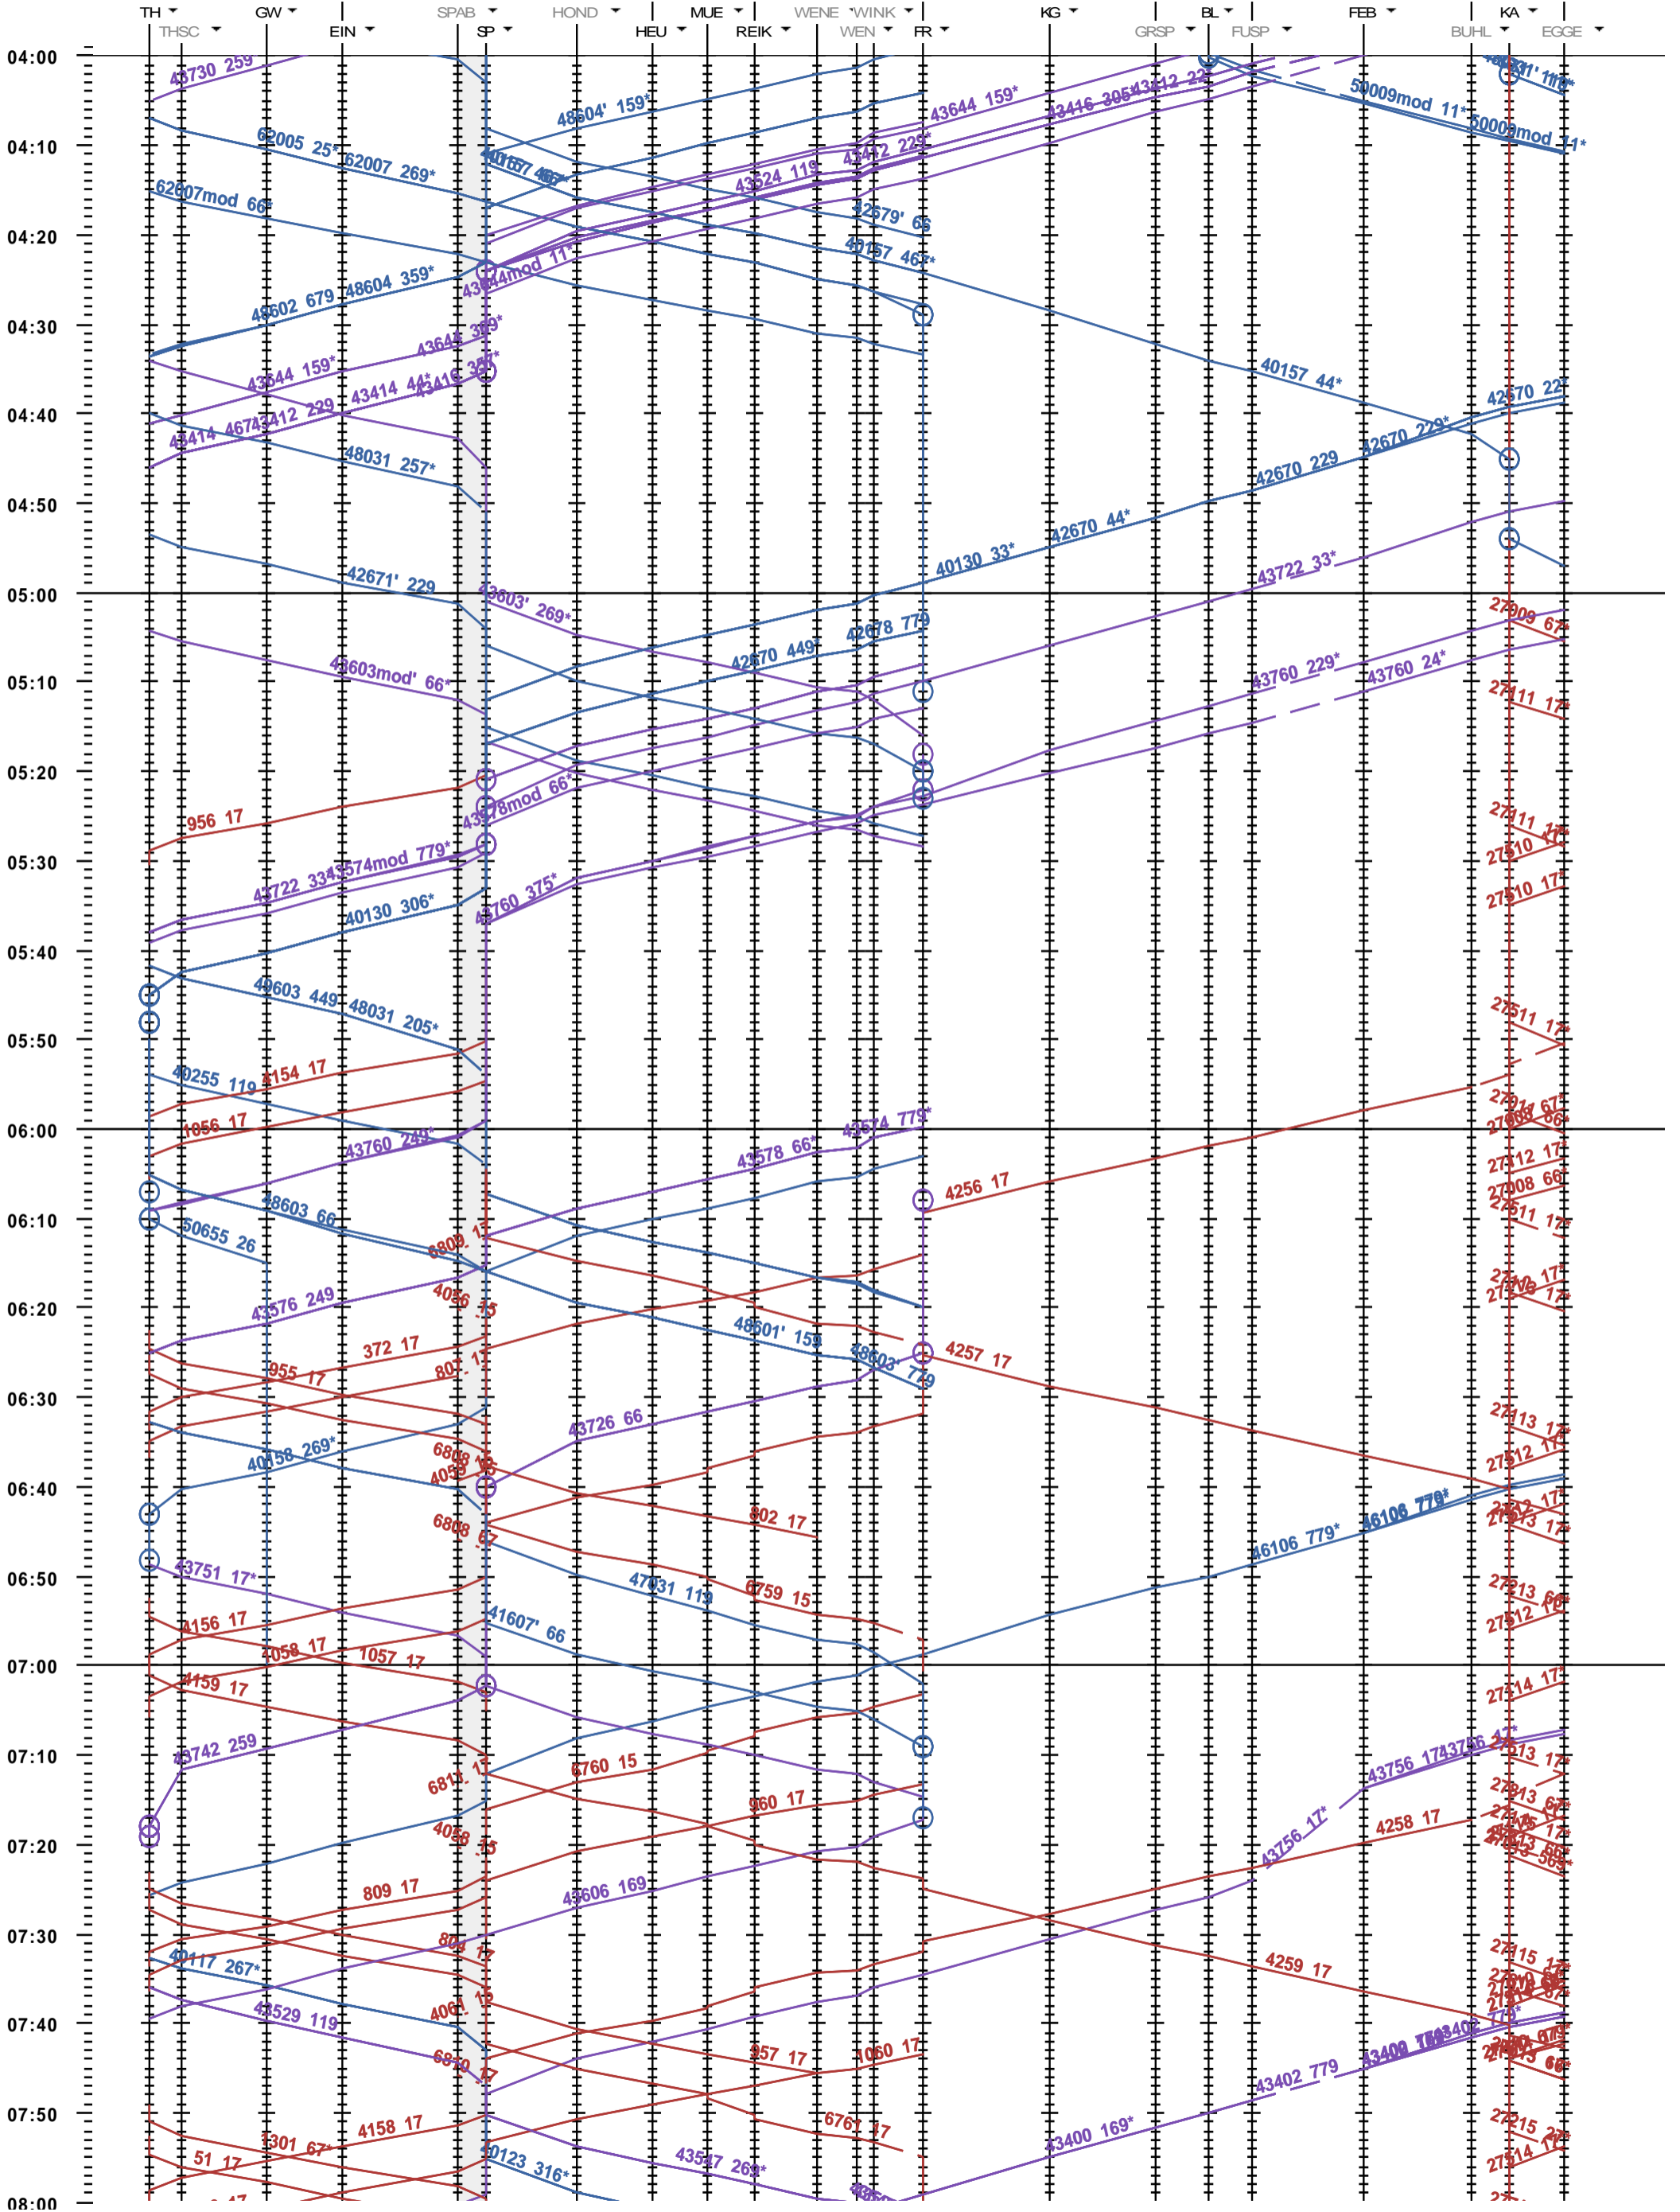

351 - Thun - Kandersteg

Fahrplanperiode 2023 (11.12.2022 - 09.12.2023)
Update
Gültig ab 11.12.2022

351 - Thun - Kandersteg

Fahrplanperiode 2023 (11.12.2022 - 09.12.2023)
 Update
 Gültig ab 11.12.2022

351 - Thun - Kandersteg

Fahrplanperiode 2023 (11.12.2022 - 09.12.2023)

Update
Gültig ab

11.12.2022

351 - Thun - Kandersteg

Fahrplanperiode 2023 (11.12.2022 - 09.12.2023)
 Update
 Gültig ab 11.12.2022

351 - Thun - Kandersteg

Fahrplanperiode 2023 (11.12.2022 - 09.12.2023)
 Update
 Gültig ab 11.12.2022

351 - Thun - Kandersteg

Fahrplanperiode 2023 (11.12.2022 - 09.12.2023)
 Update
 Gültig ab 11.12.2022