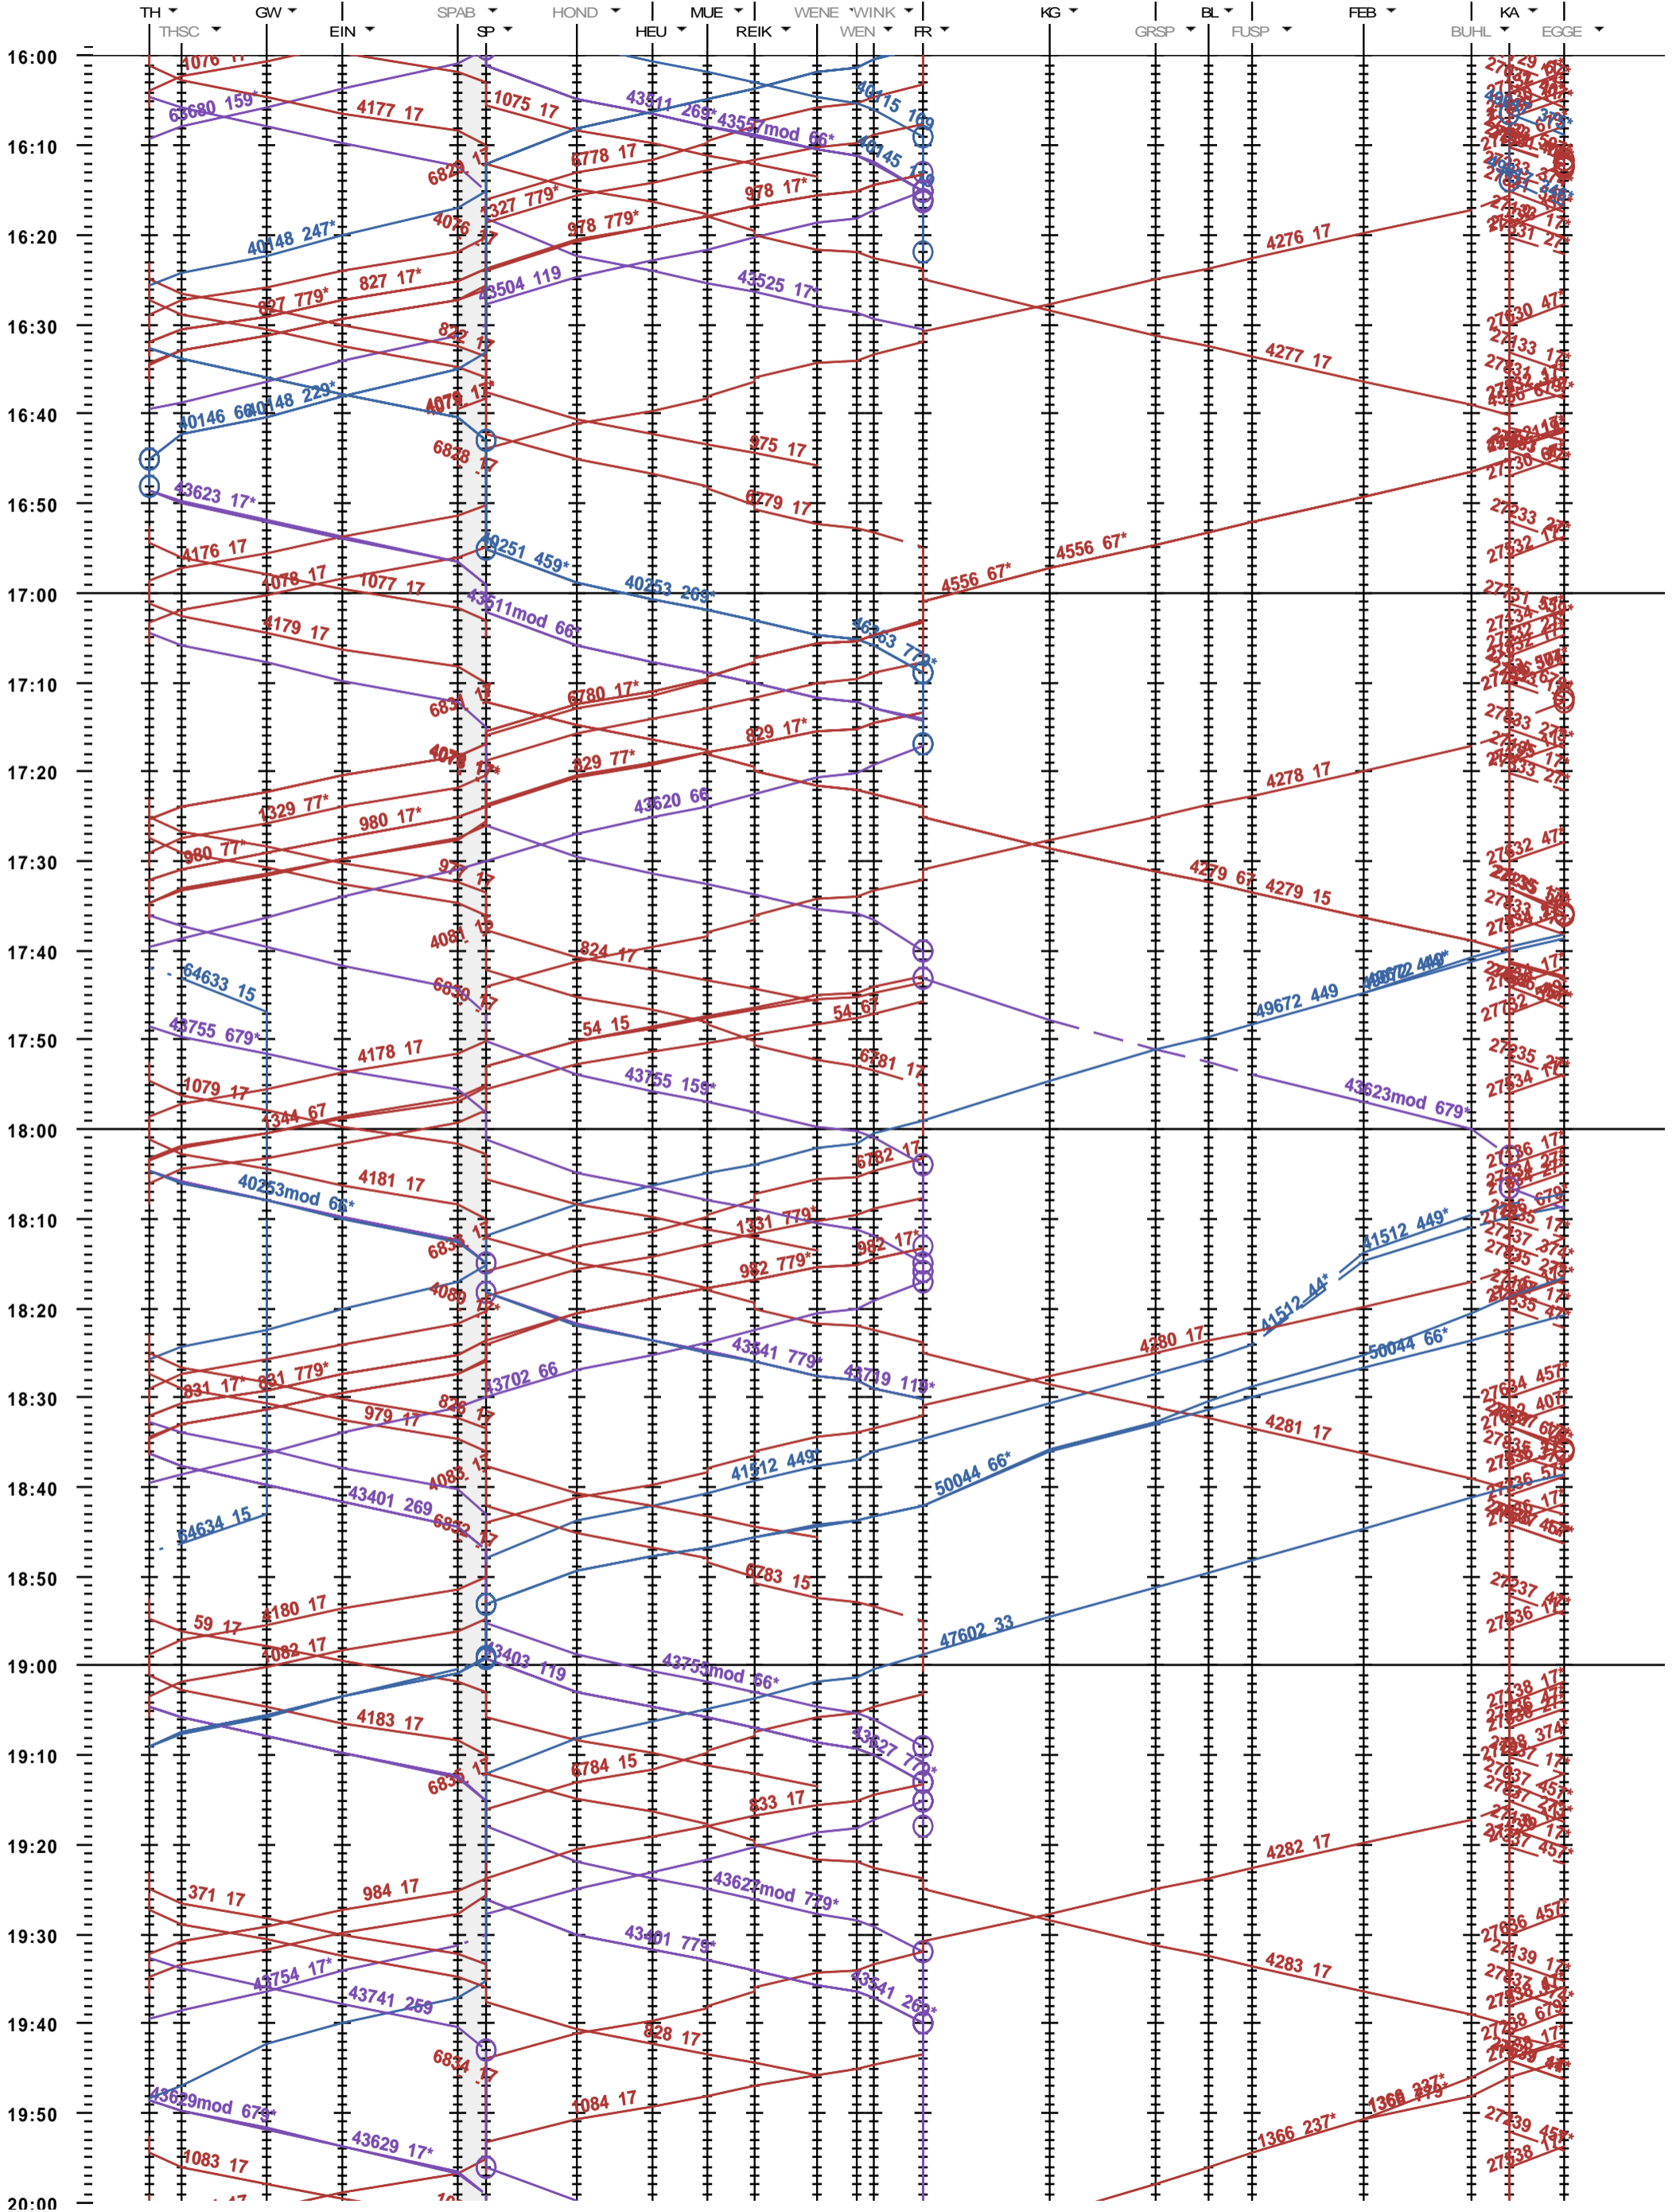

351 - Thun - Kandersteg

Fahrplanperiode 2023 (11.12.2022 - 09.12.2023)
Update
Gültig ab 11.12.2022

351 - Thun - Kandersteg

Fahrplanperiode 2023 (11.12.2022 - 09.12.2023)
 Update
 Gültig ab 11.12.2022

351 - Thun - Kandersteg

Fahrplanperiode 2023 (11.12.2022 - 09.12.2023)

Update
Gültig ab

11.12.2022

351 - Thun - Kandersteg

Fahrplanperiode 2023 (11.12.2022 - 09.12.2023)
 Update
 Gültig ab 11.12.2022

351 - Thun - Kandersteg

Fahrplanperiode 2023 (11.12.2022 - 09.12.2023)
 Update
 Gültig ab 11.12.2022

351 - Thun - Kandersteg

Fahrplanperiode 2023 (11.12.2022 - 09.12.2023)
 Update
 Gültig ab 11.12.2022