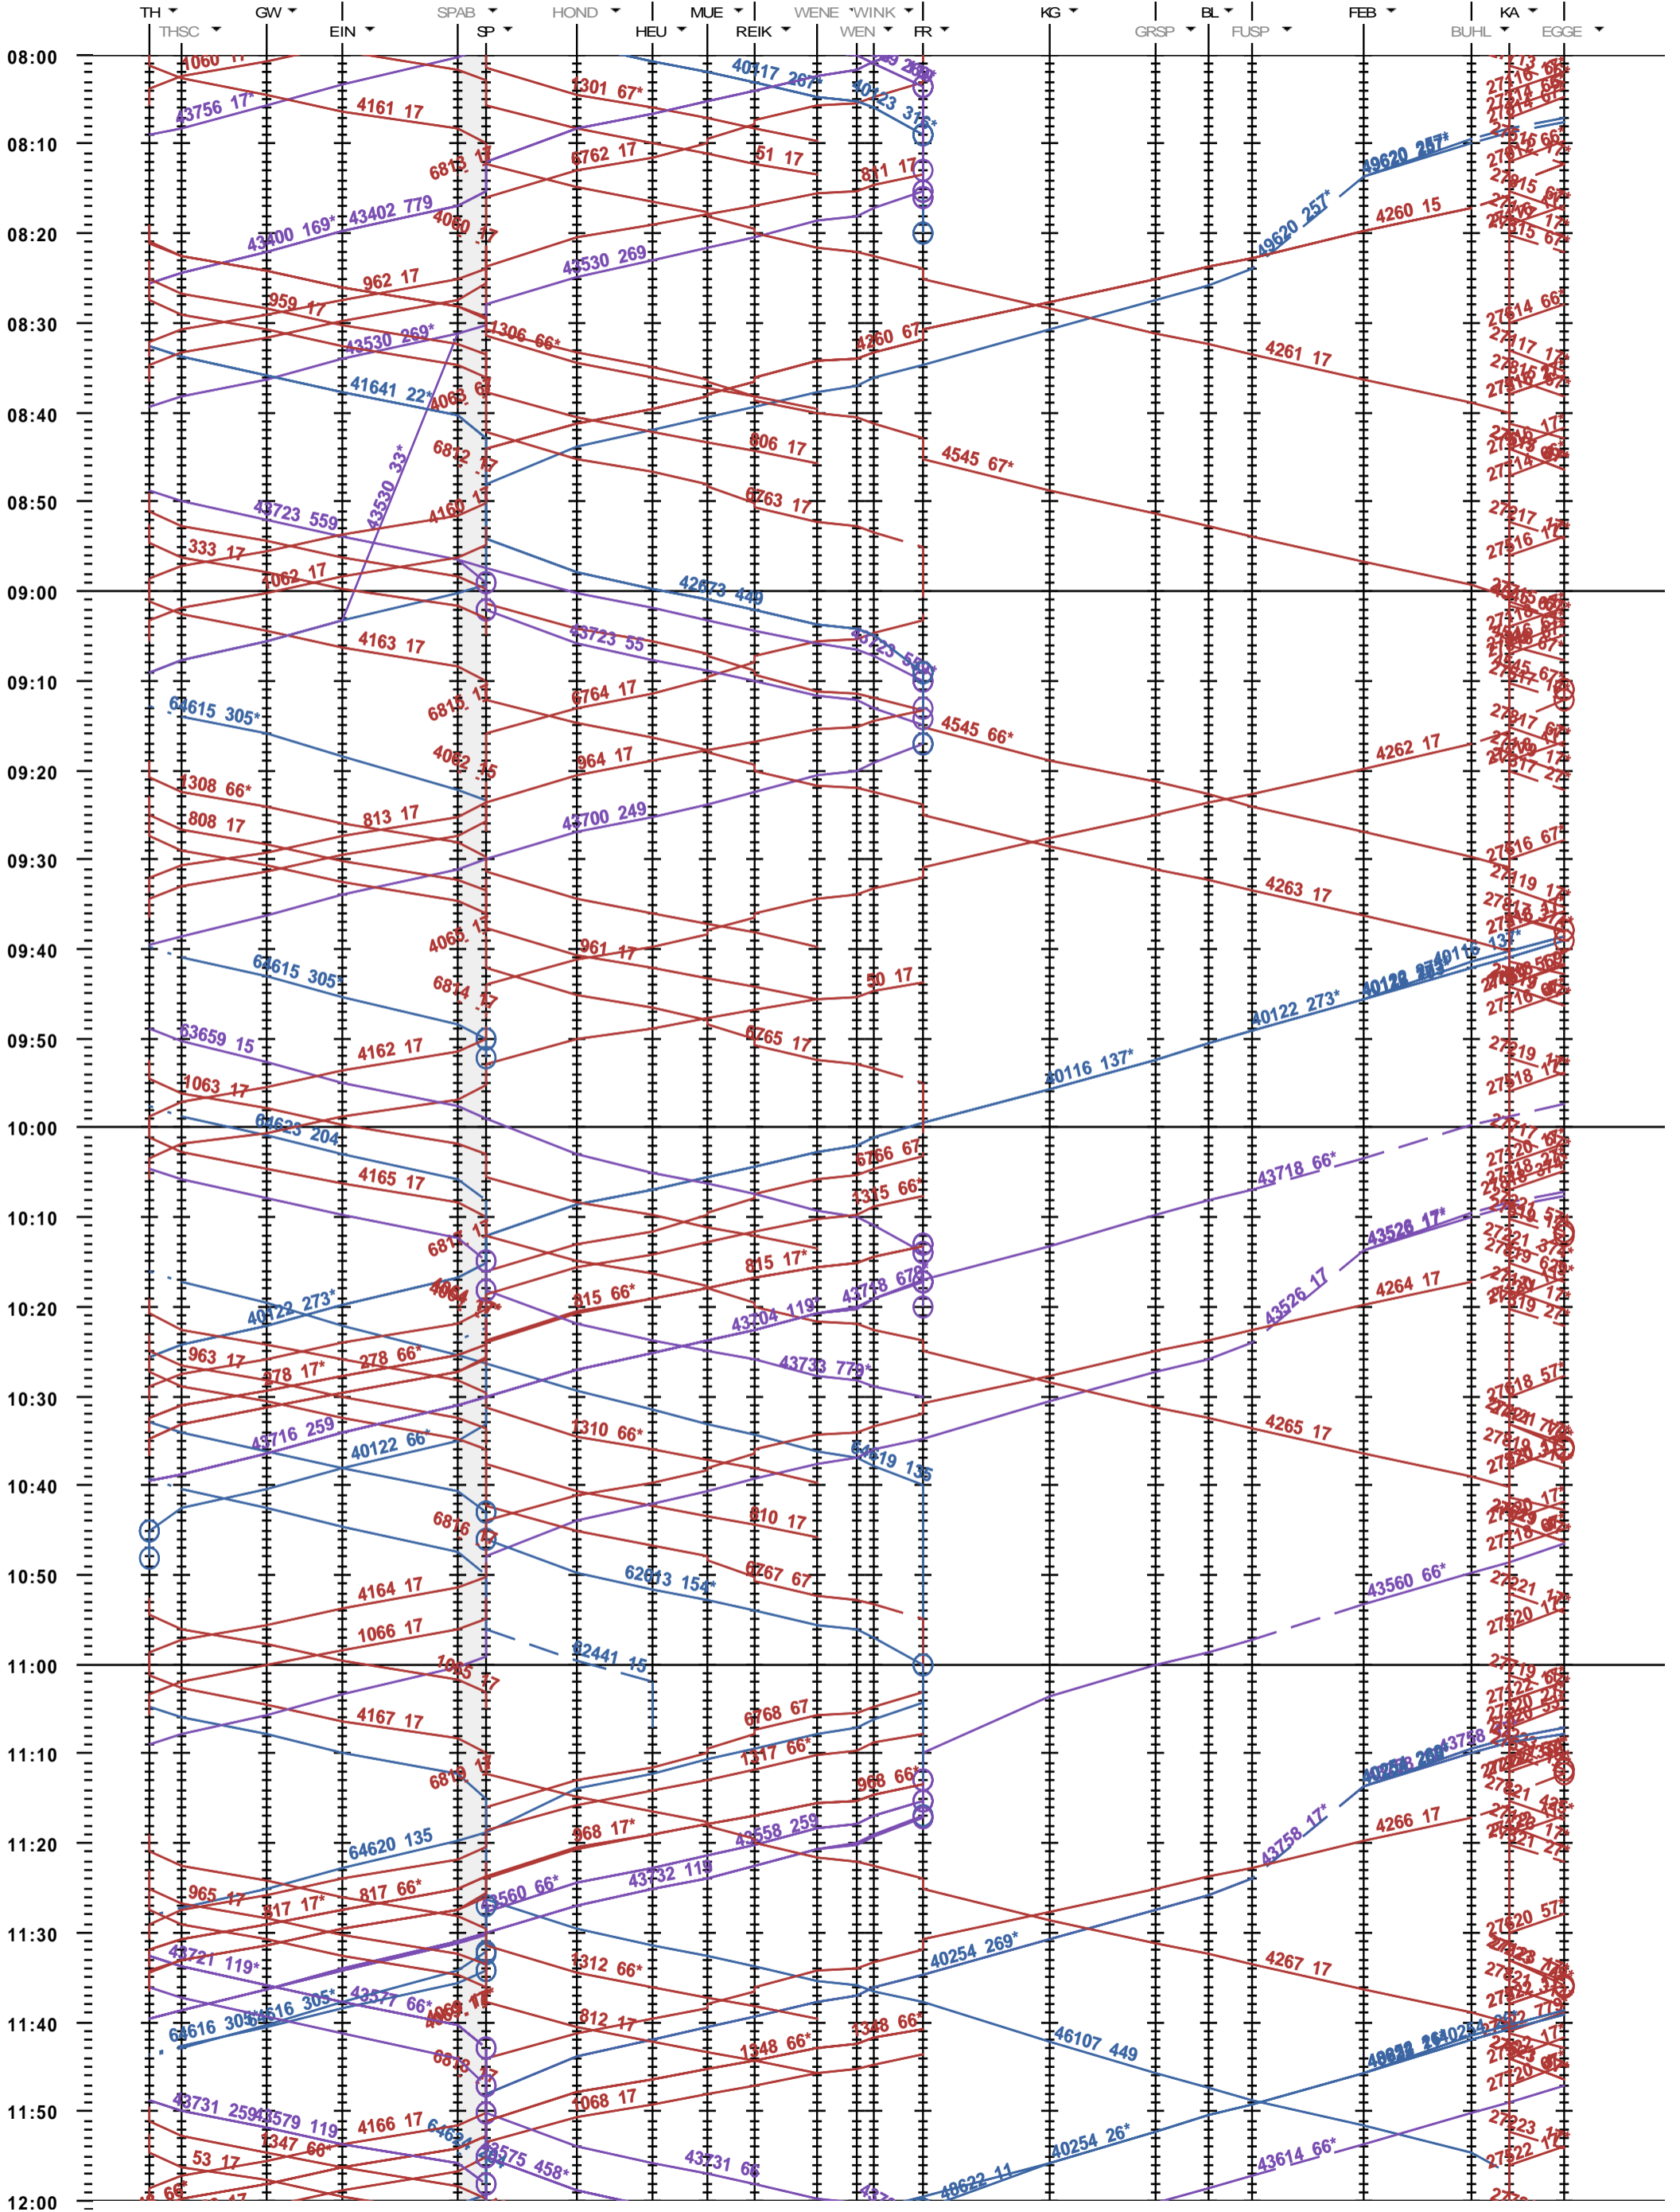

351 - Thun - Kandersteg

Fahrplanperiode 2023 (11.12.2022 - 09.12.2023)
Update
Gültig ab 11.12.2022

351 - Thun - Kandersteg

Fahrplanperiode 2023 (11.12.2022 - 09.12.2023)
 Update
 Gültig ab 11.12.2022

351 - Thun - Kandersteg

Fahrplanperiode 2023 (11.12.2022 - 09.12.2023)

Update
Gültig ab

11.12.2022

351 - Thun - Kandersteg

Fahrplanperiode 2023 (11.12.2022 - 09.12.2023)
 Update
 Gültig ab 11.12.2022

351 - Thun - Kandersteg

Fahrplanperiode 2023 (11.12.2022 - 09.12.2023)
 Update
 Gültig ab 11.12.2022

351 - Thun - Kandersteg

Fahrplanperiode 2023 (11.12.2022 - 09.12.2023)
 Update
 Gültig ab 11.12.2022