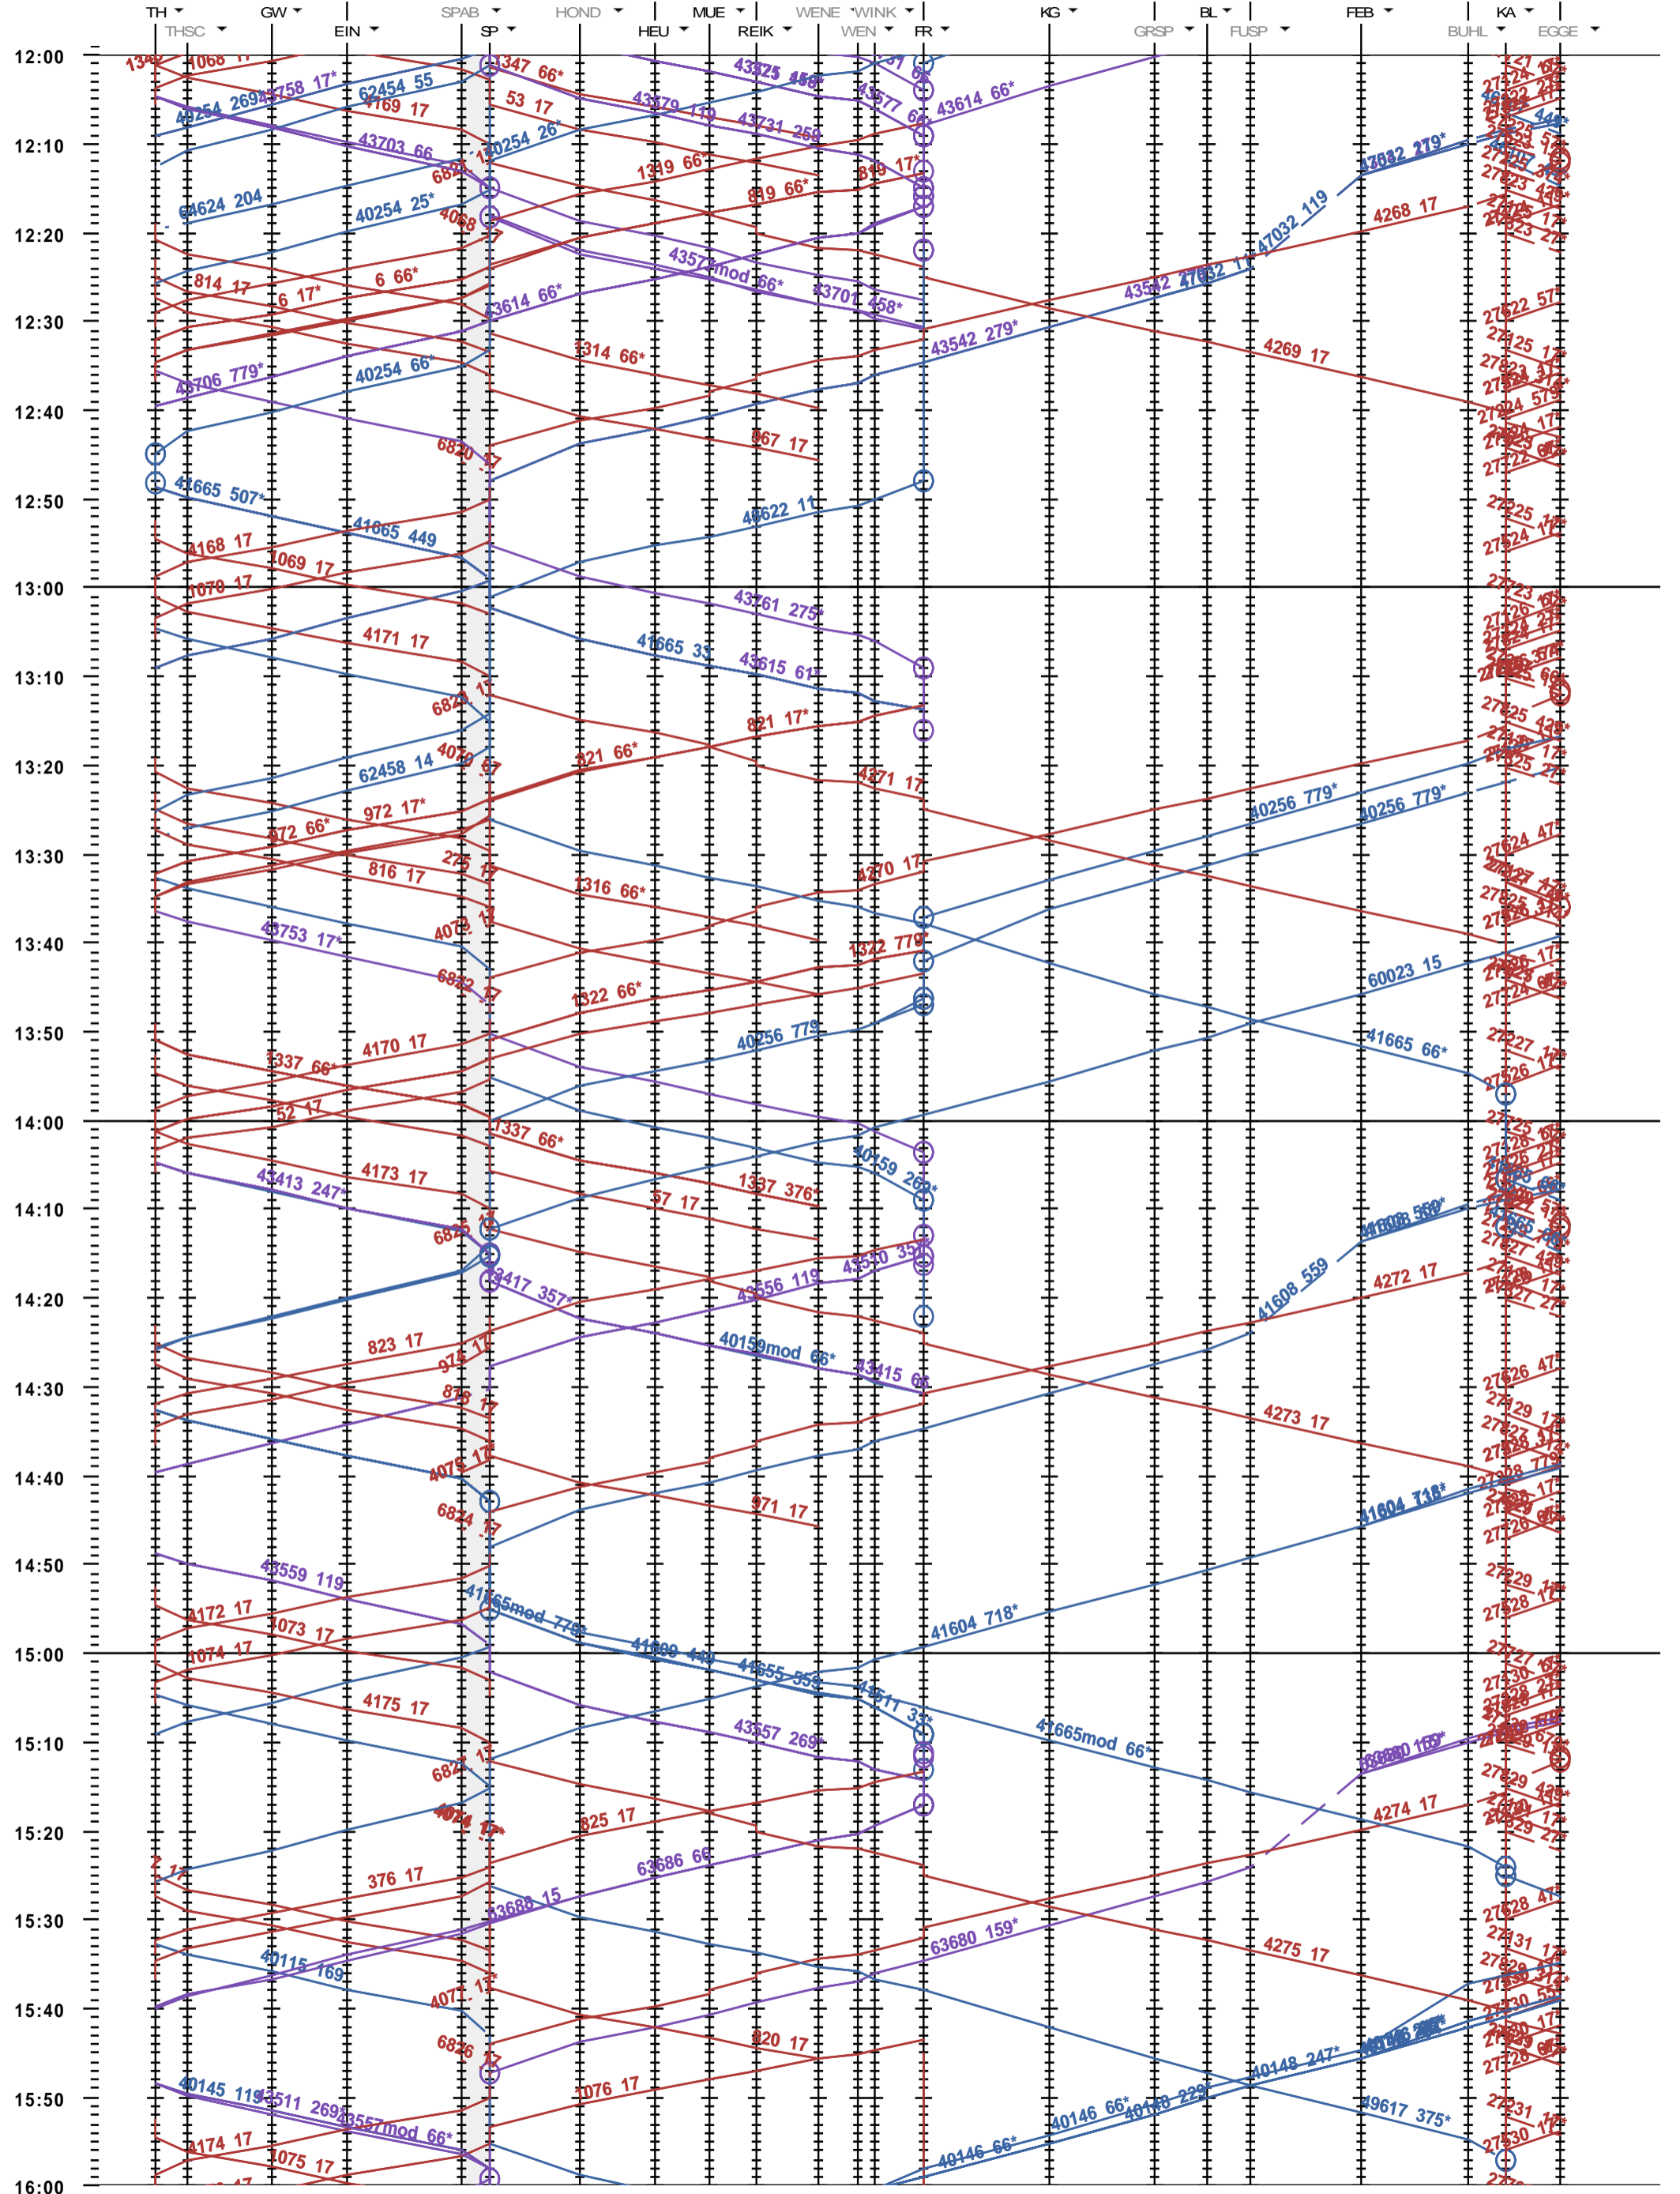

351 - Thun - Kandersteg

Fahrplanperiode 2023 (11.12.2022 - 09.12.2023)
Update
Gültig ab 11.12.2022

351 - Thun - Kandersteg

Fahrplanperiode 2023 (11.12.2022 - 09.12.2023)
 Update
 Gültig ab 11.12.2022

351 - Thun - Kandersteg

Fahrplanperiode 2023 (11.12.2022 - 09.12.2023)

Update
Gültig ab

11.12.2022

351 - Thun - Kandersteg

Fahrplanperiode 2023 (11.12.2022 - 09.12.2023)
 Update
 Gültig ab 11.12.2022

351 - Thun - Kandersteg

Fahrplanperiode 2023 (11.12.2022 - 09.12.2023)
 Update
 Gültig ab 11.12.2022

351 - Thun - Kandersteg

Fahrplanperiode 2023 (11.12.2022 - 09.12.2023)
 Update
 Gültig ab 11.12.2022