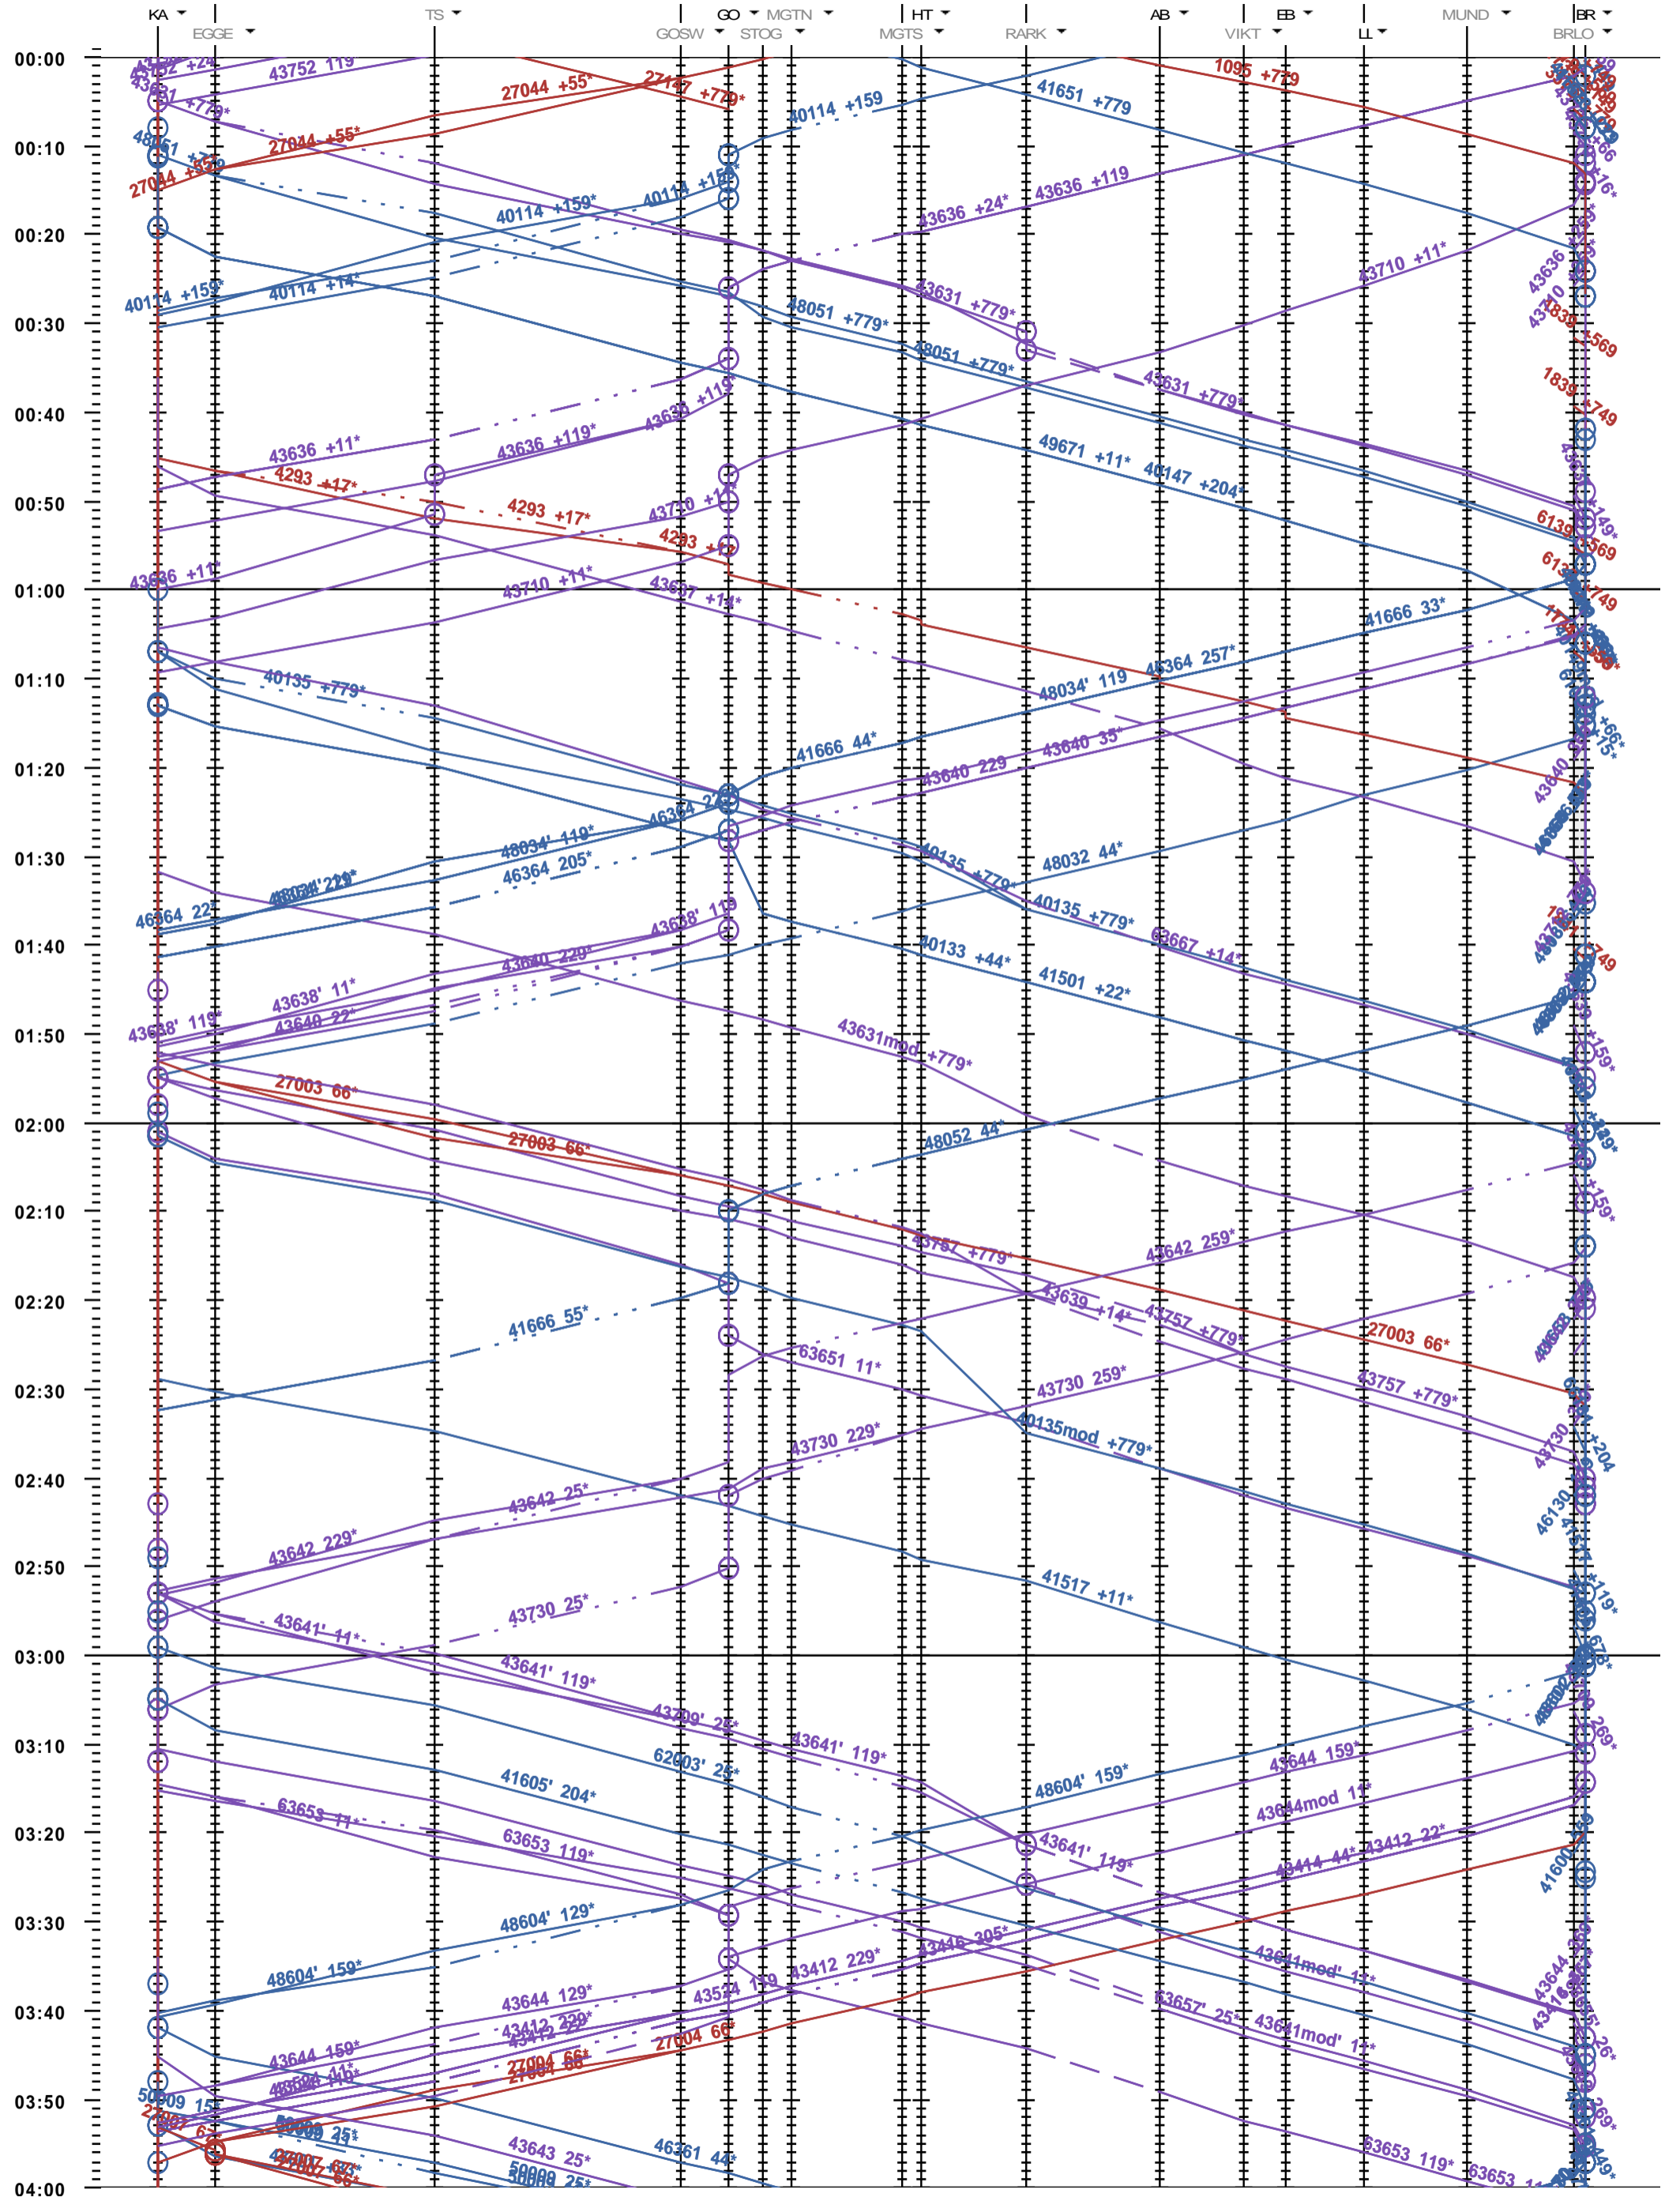

352 - Kandersteg - Brig

Fahrplanperiode 2023 (11.12.2022 - 09.12.2023)  
Update  
Gültig ab 11.12.2022

352 - Kandersteg - Brig

Fahrplanperiode 2023 (11.12.2022 - 09.12.2023)

Update

Gültig ab 11.12.2022

352 - Kandersteg - Brig

Fahrplanperiode 2023 (11.12.2022 - 09.12.2023)  
Update  
Gültig ab 11.12.2022

352 - Kandersteg - Brig

Fahrplanperiode 2023 (11.12.2022 - 09.12.2023)  
Update  
Gültig ab 11.12.2022

352 - Kandersteg - Brig

Fahrplanperiode 2023 (11.12.2022 - 09.12.2023)  
Update  
Gültig ab 11.12.2022

352 - Kandersteg - Brig

Fahrplanperiode 2023 (11.12.2022 - 09.12.2023)  
Update  
Gültig ab 11.12.2022