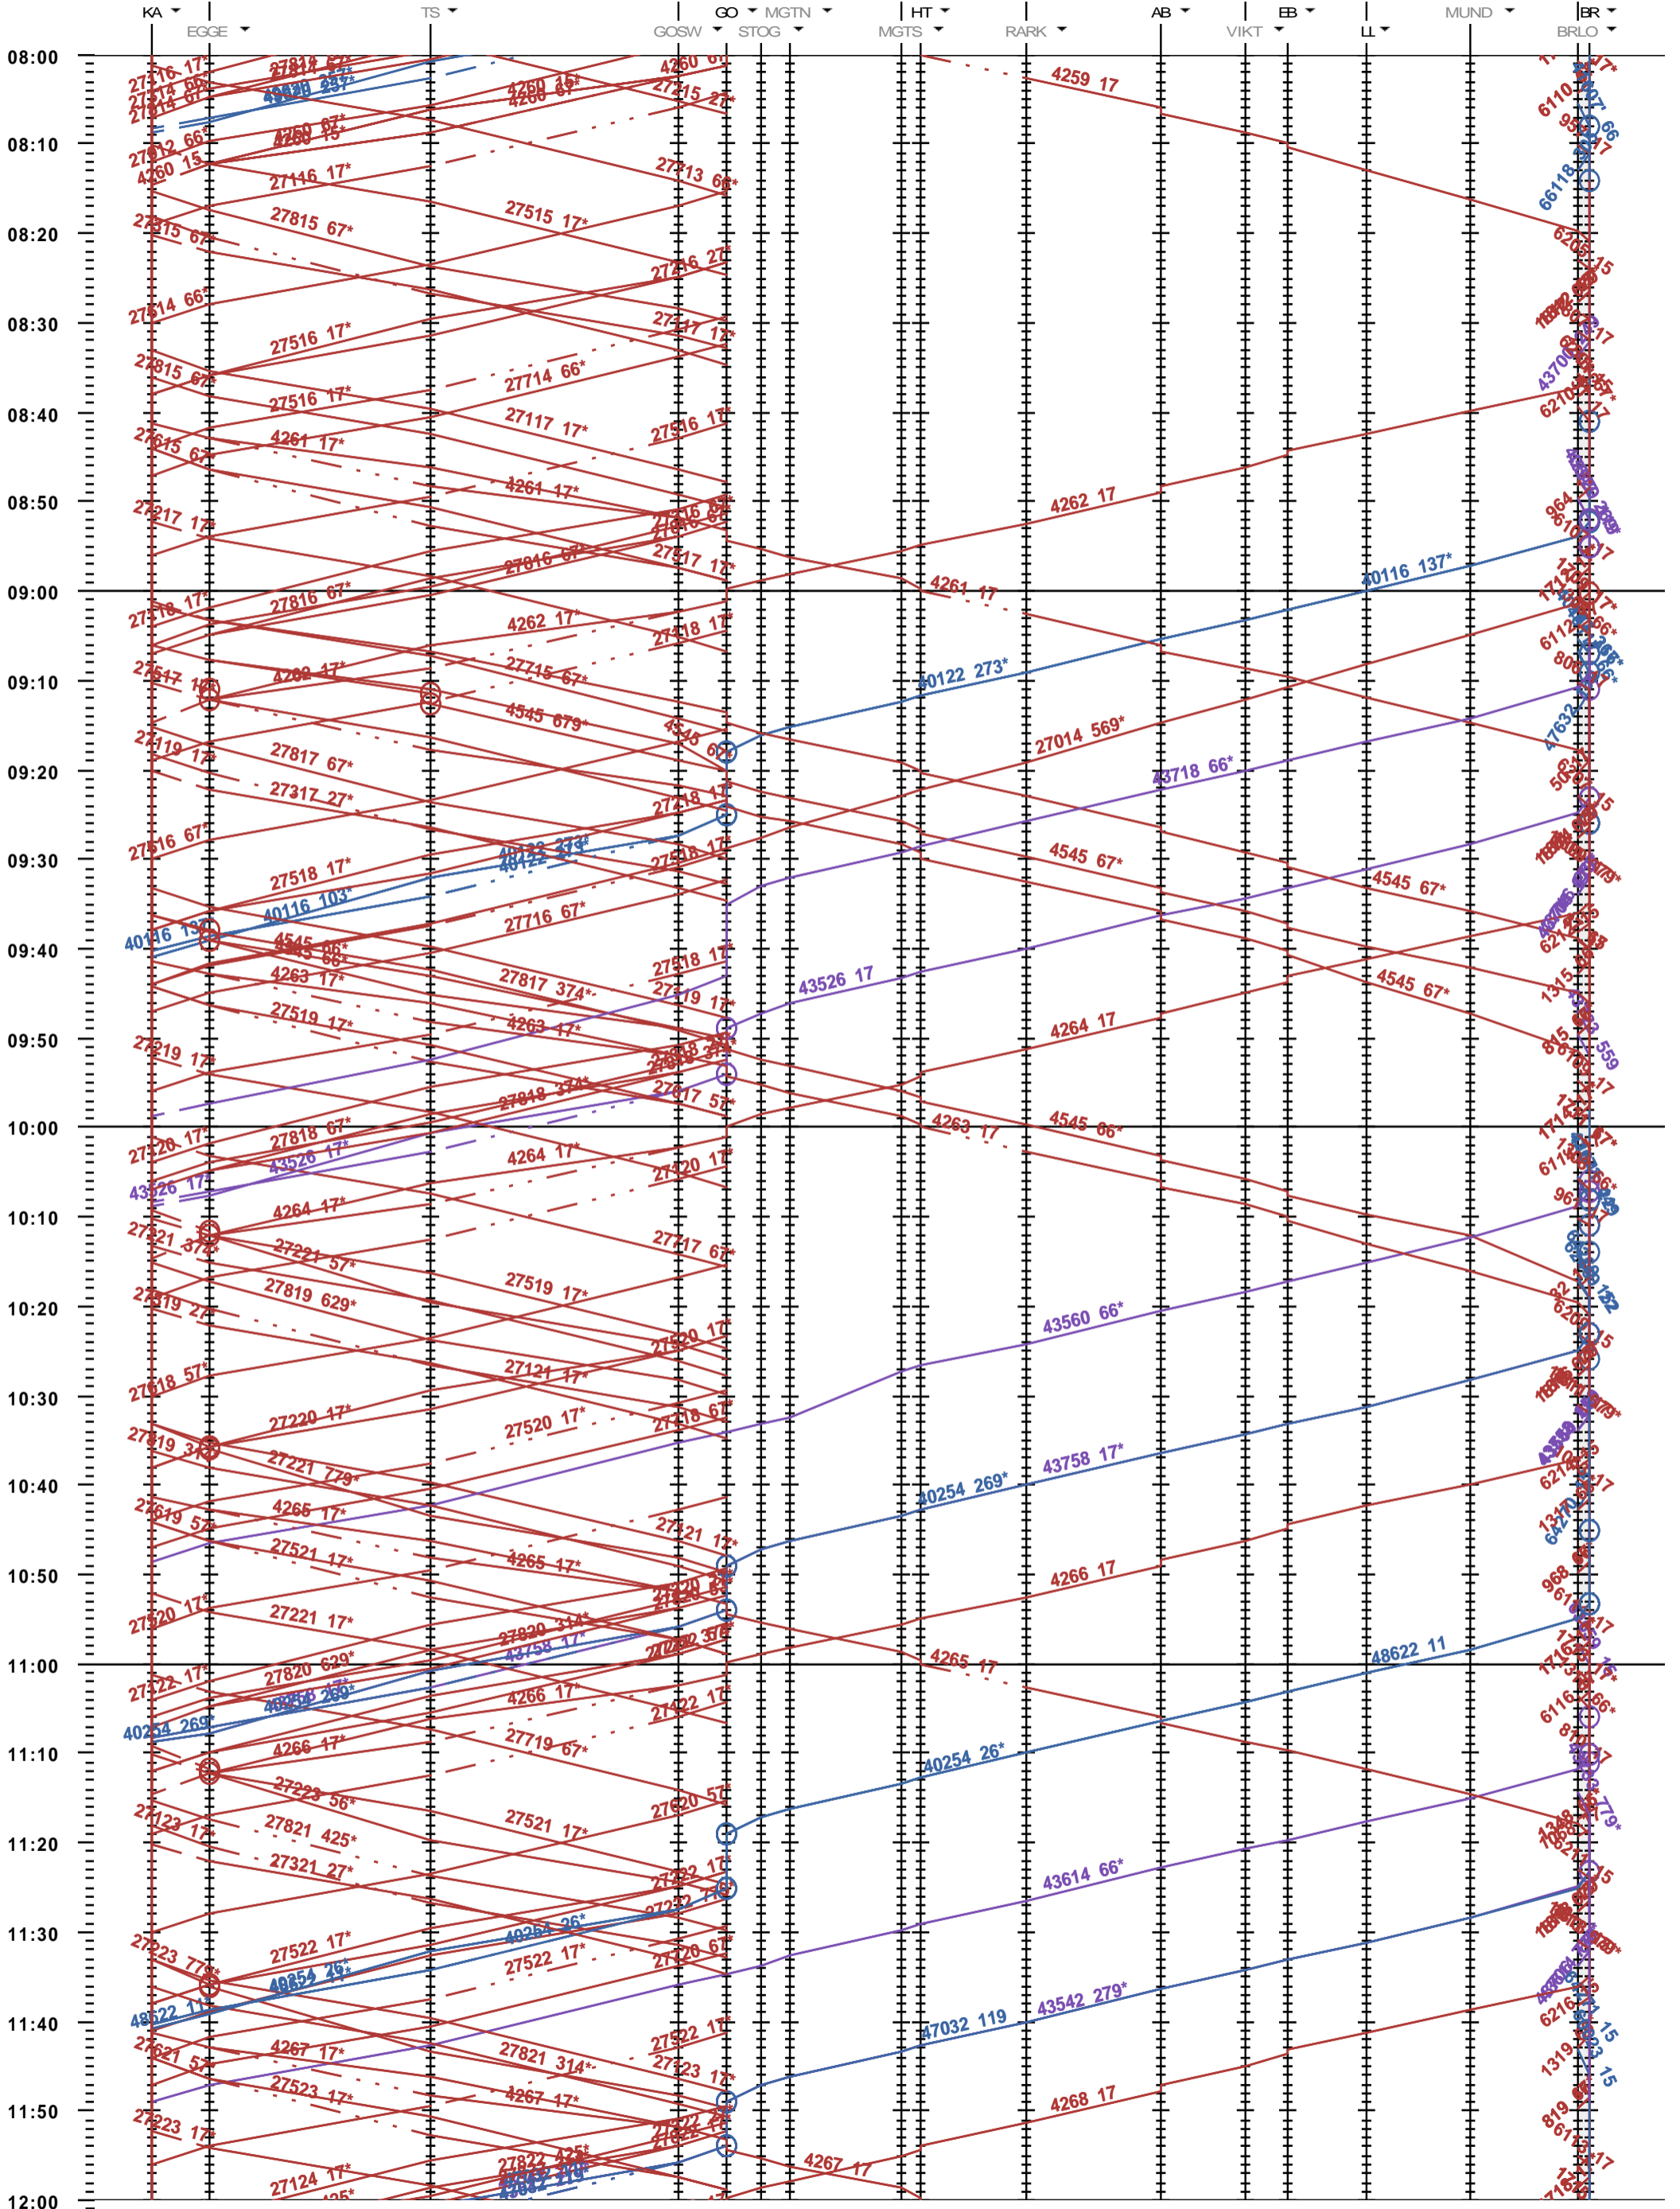

352 - Kandersteg - Brig

Fahrplanperiode 2023 (11.12.2022 - 09.12.2023)  
Update  
Gültig ab 11.12.2022

352 - Kandersteg - Brig

Fahrplanperiode 2023 (11.12.2022 - 09.12.2023)

Update

Gültig ab 11.12.2022

352 - Kandersteg - Brig

Fahrplanperiode 2023 (11.12.2022 - 09.12.2023)  
Update  
Gültig ab 11.12.2022

352 - Kandersteg - Brig

Fahrplanperiode 2023 (11.12.2022 - 09.12.2023)  
Update  
Gültig ab 11.12.2022

352 - Kandersteg - Brig

Fahrplanperiode 2023 (11.12.2022 - 09.12.2023)  
Update  
Gültig ab 11.12.2022

352 - Kandersteg - Brig

Fahrplanperiode 2023 (11.12.2022 - 09.12.2023)  
Update  
Gültig ab 11.12.2022