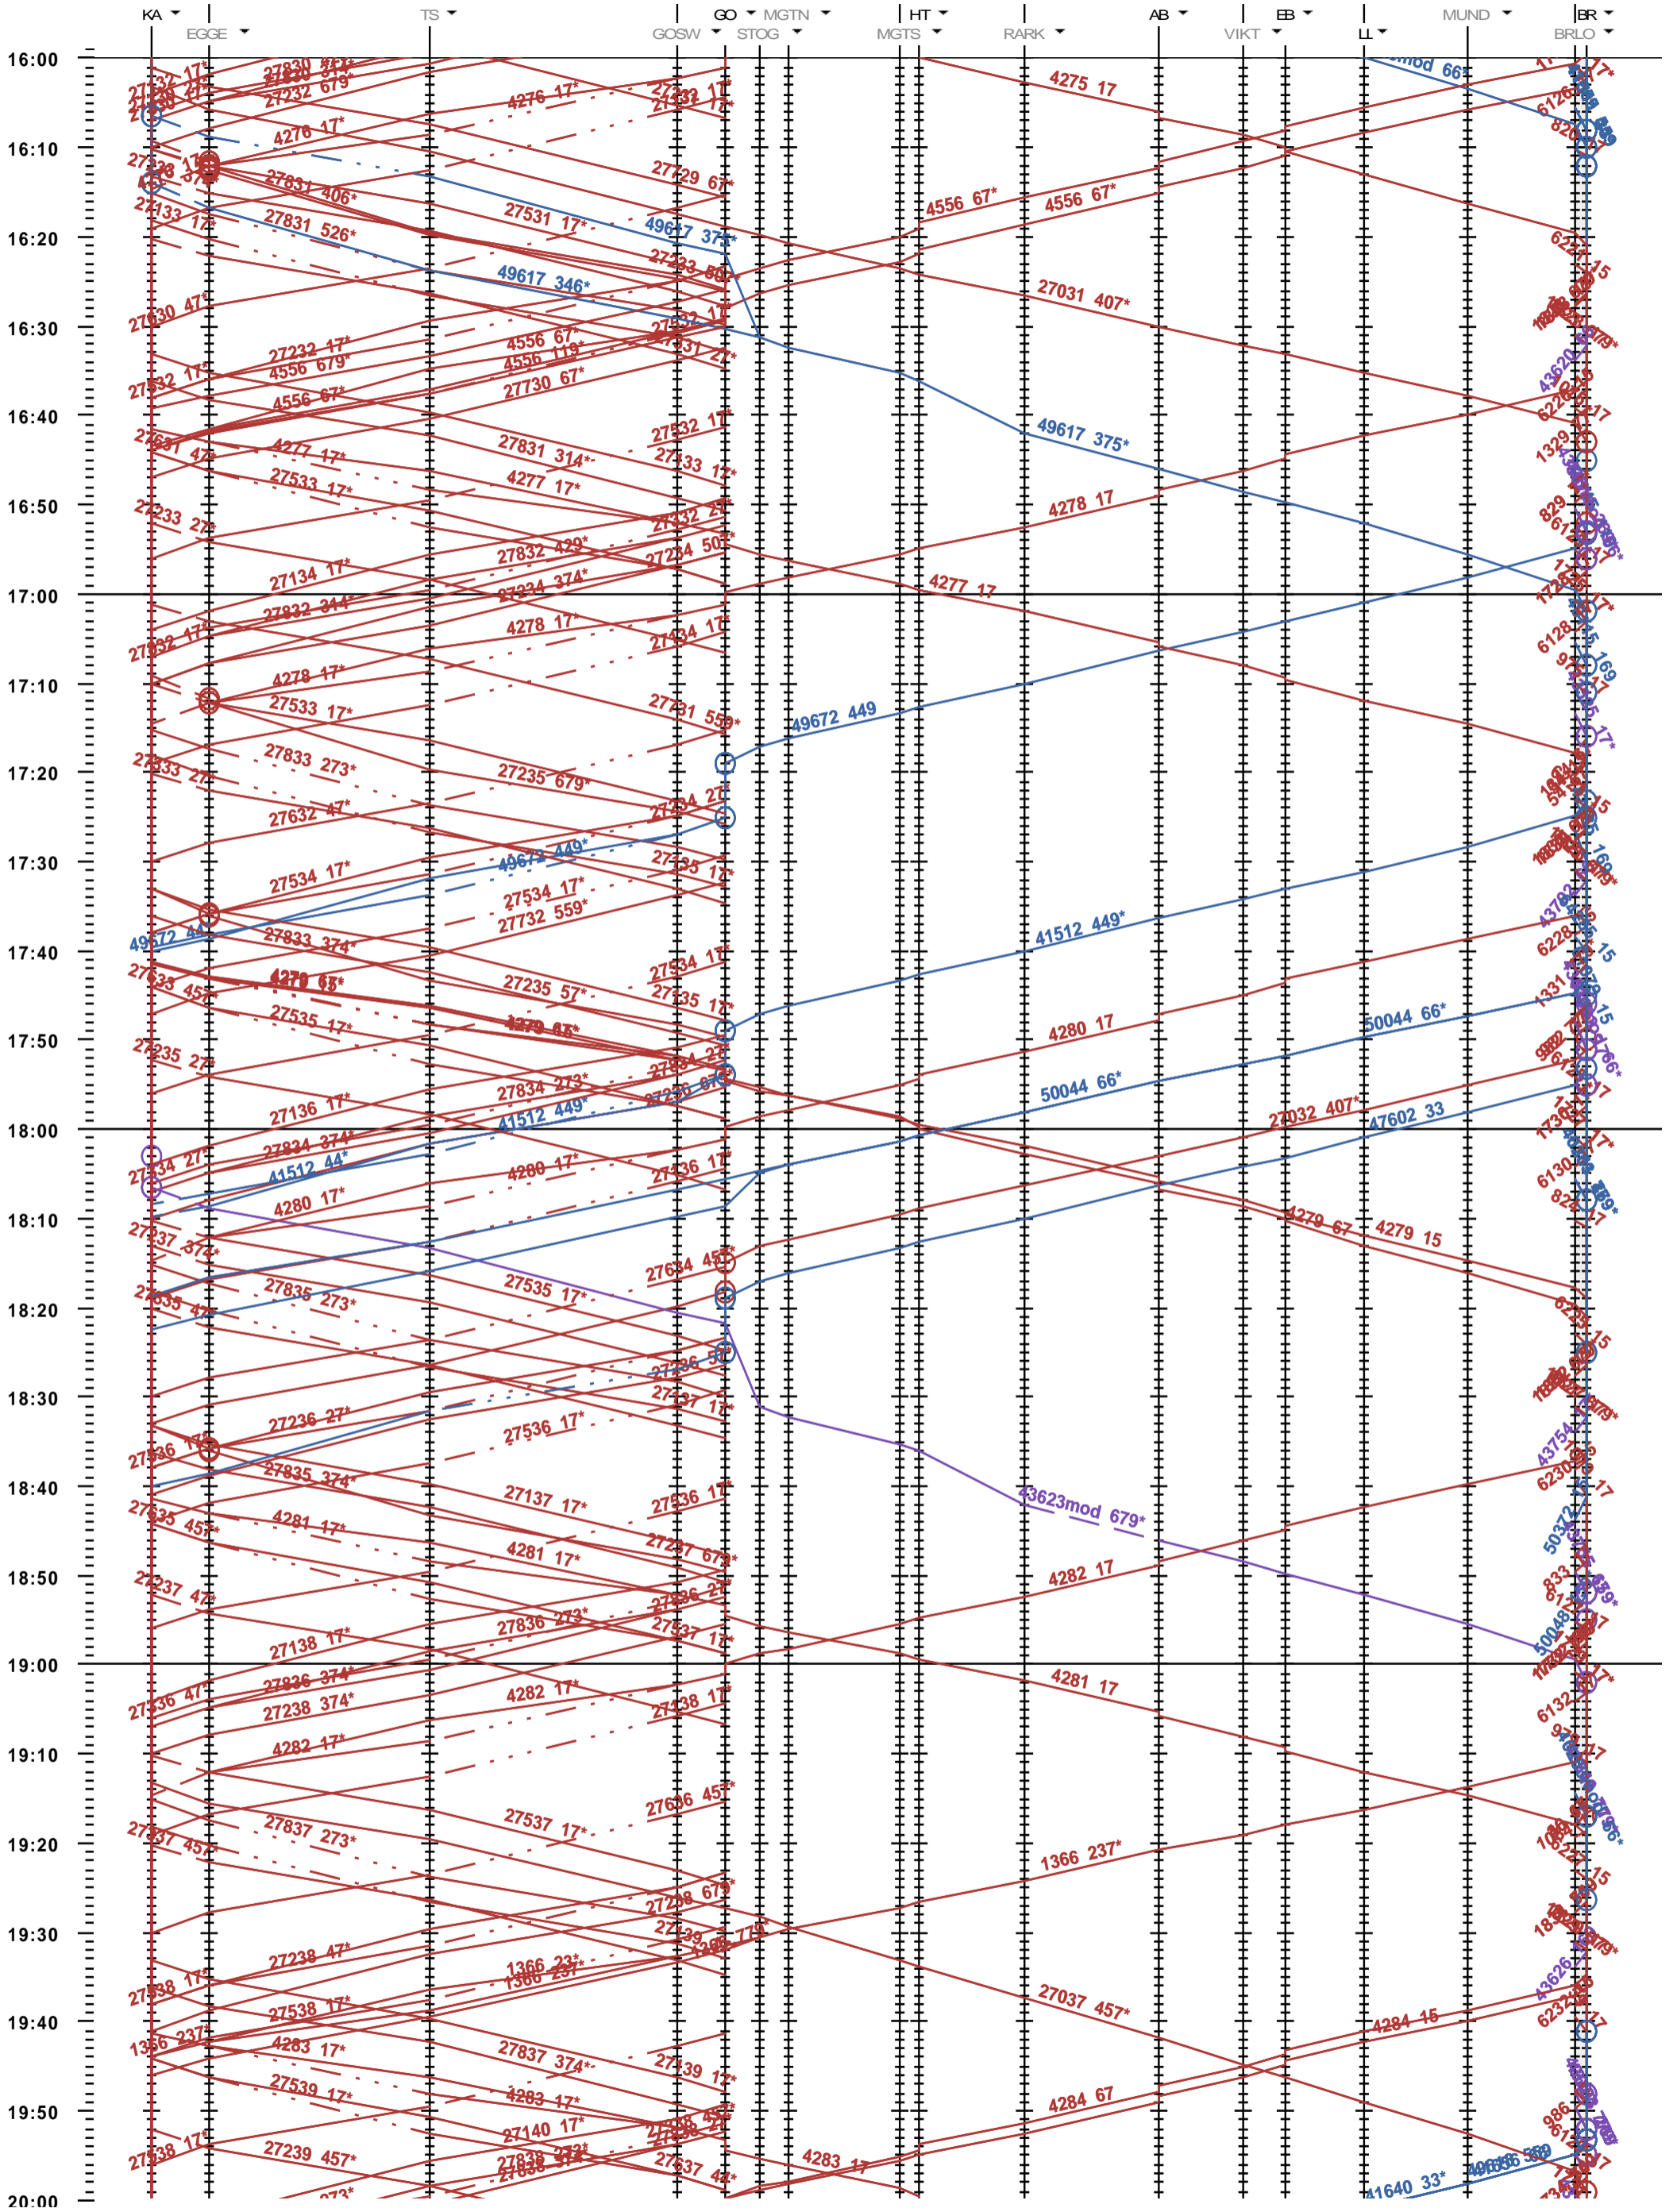

352 - Kandersteg - Brig

Fahrplanperiode 2023 (11.12.2022 - 09.12.2023)  
Update  
Gültig ab 11.12.2022

352 - Kandersteg - Brig

Fahrplanperiode 2023 (11.12.2022 - 09.12.2023)

Update

Gültig ab 11.12.2022

352 - Kandersteg - Brig

Fahrplanperiode 2023 (11.12.2022 - 09.12.2023)  
Update  
Gültig ab 11.12.2022

352 - Kandersteg - Brig

Fahrplanperiode 2023 (11.12.2022 - 09.12.2023)  
Update  
Gültig ab 11.12.2022

352 - Kandersteg - Brig

Fahrplanperiode 2023 (11.12.2022 - 09.12.2023)  
Update  
Gültig ab 11.12.2022

352 - Kandersteg - Brig

Fahrplanperiode 2023 (11.12.2022 - 09.12.2023)  
Update  
Gültig ab 11.12.2022