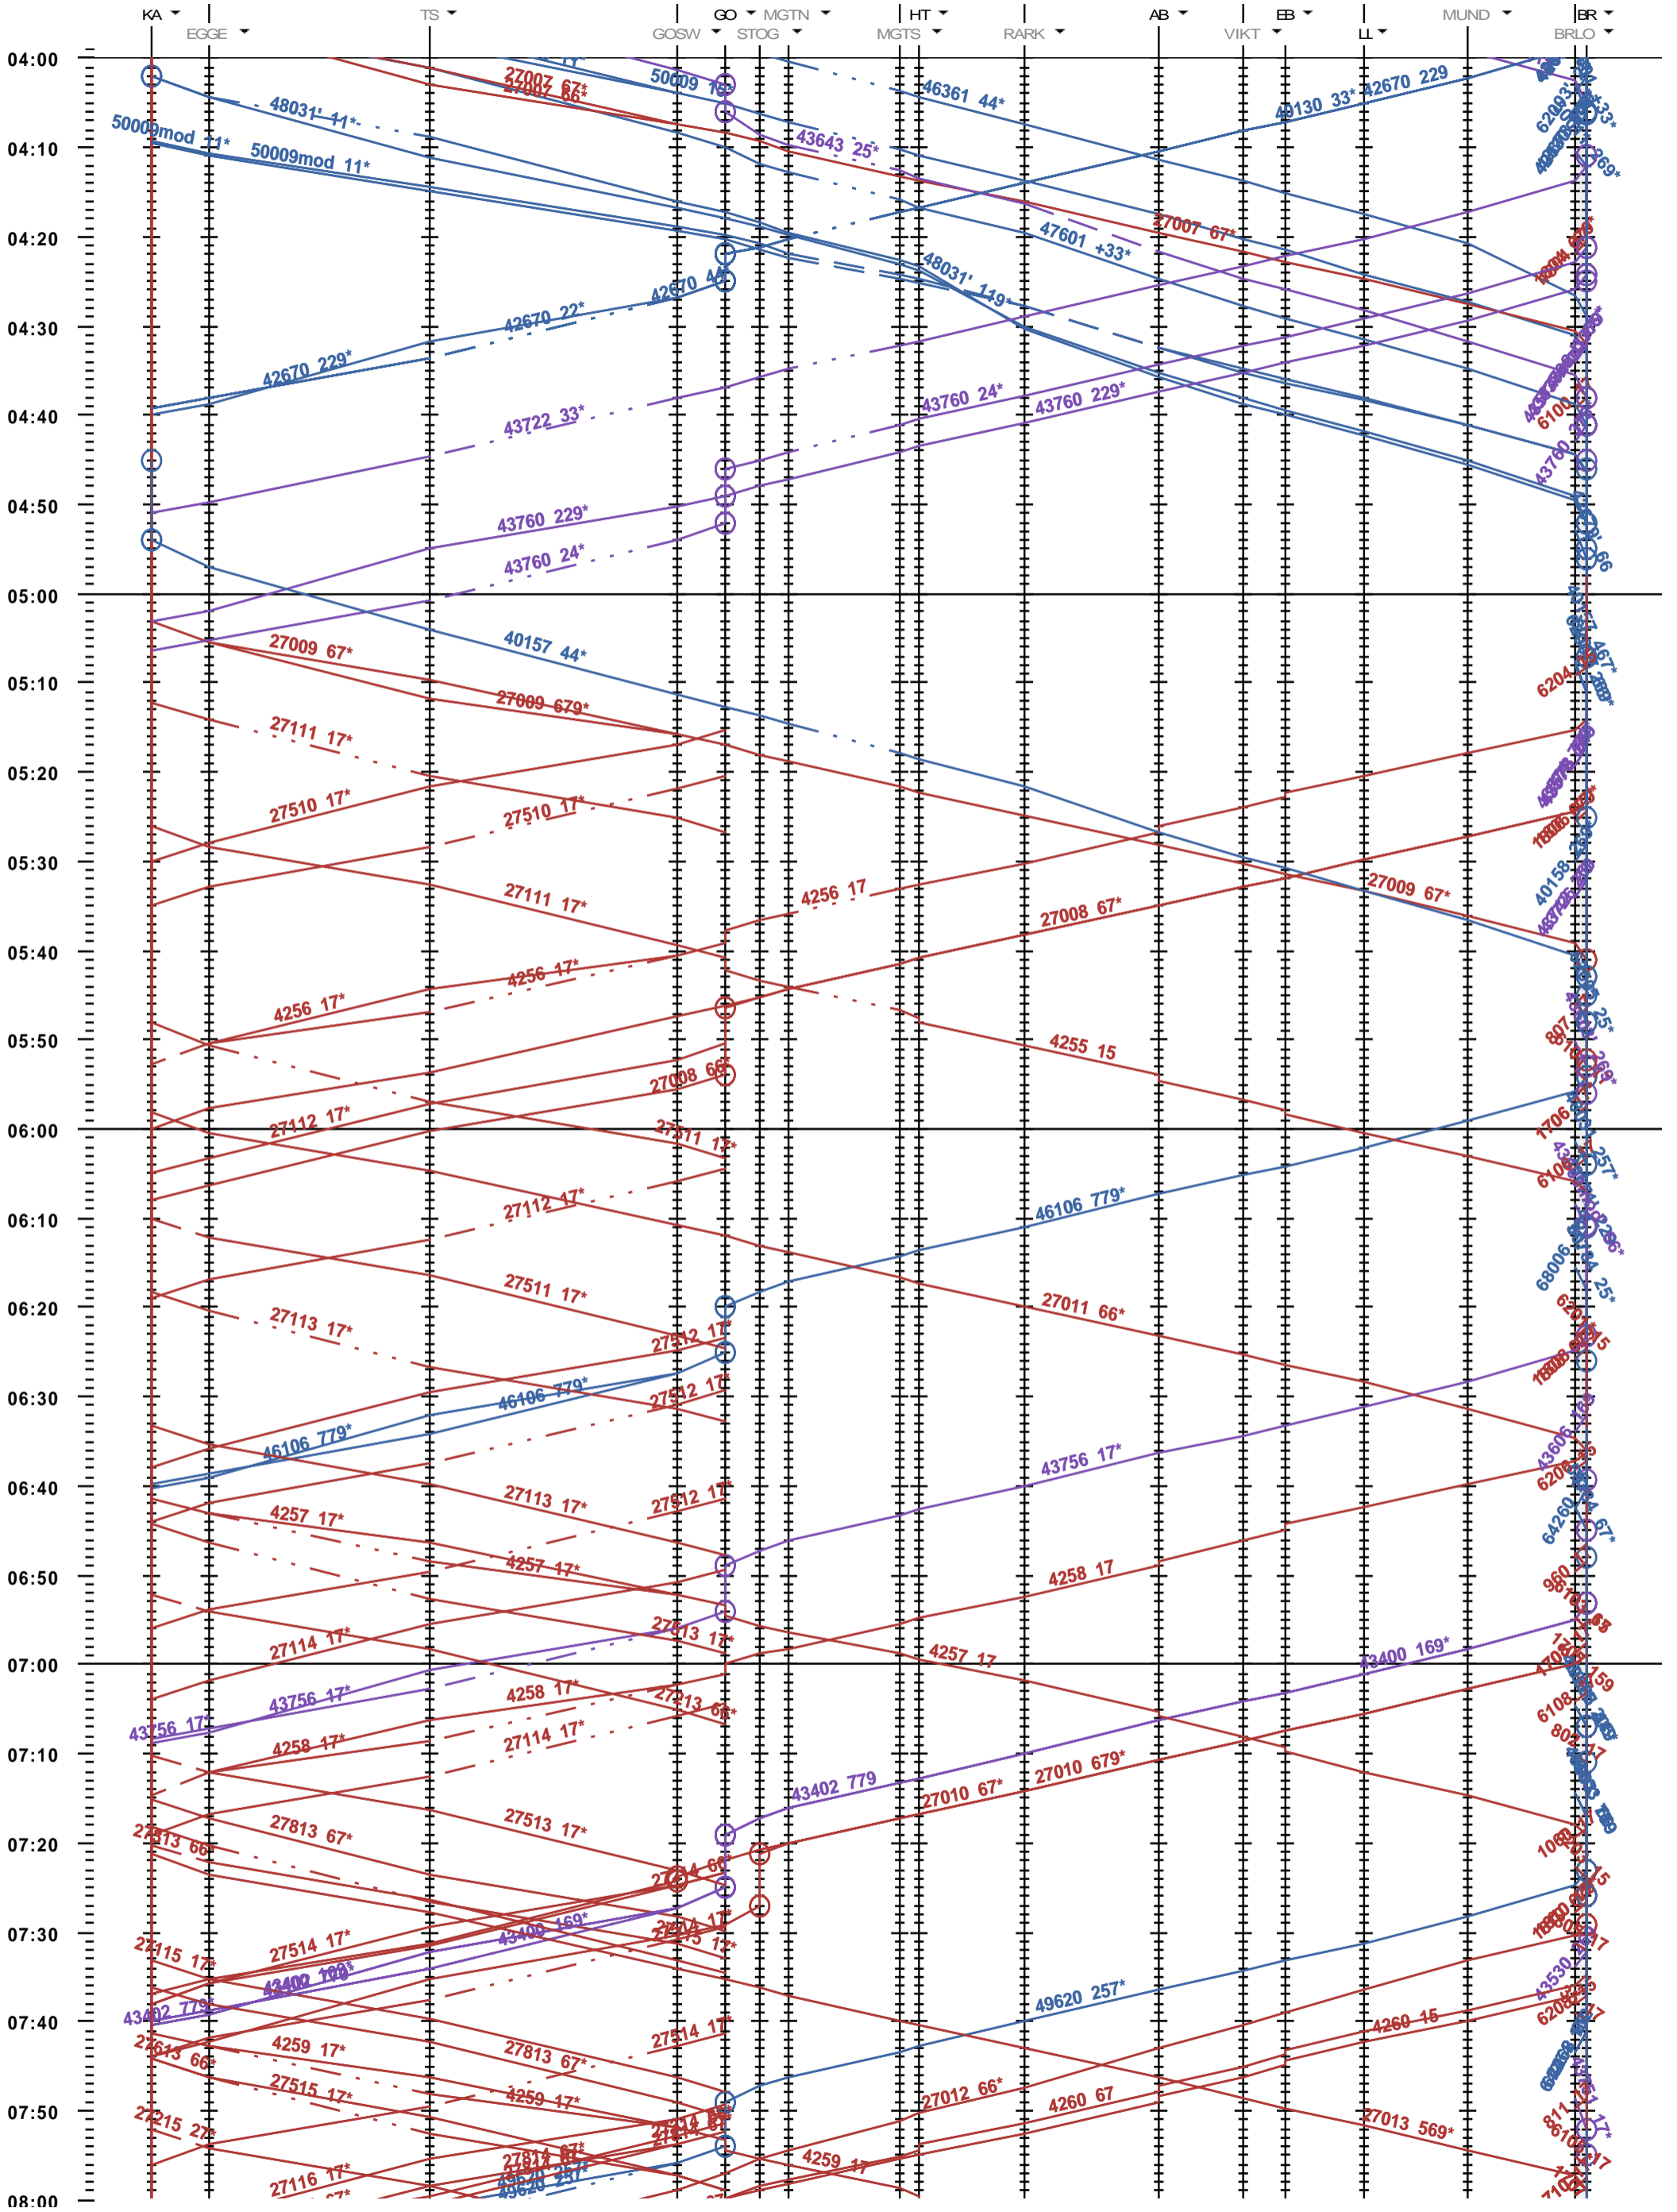

352 - Kandersteg - Brig

Fahrplanperiode 2023 (11.12.2022 - 09.12.2023)  
Update  
Gültig ab 11.12.2022

352 - Kandersteg - Brig

Fahrplanperiode 2023 (11.12.2022 - 09.12.2023)

Update

Gültig ab 11.12.2022

352 - Kandersteg - Brig

Fahrplanperiode 2023 (11.12.2022 - 09.12.2023)  
Update  
Gültig ab 11.12.2022

352 - Kandersteg - Brig

Fahrplanperiode 2023 (11.12.2022 - 09.12.2023)  
Update  
Gültig ab 11.12.2022

352 - Kandersteg - Brig

Fahrplanperiode 2023 (11.12.2022 - 09.12.2023)  
Update  
Gültig ab 11.12.2022

352 - Kandersteg - Brig

Fahrplanperiode 2023 (11.12.2022 - 09.12.2023)  
Update  
Gültig ab 11.12.2022