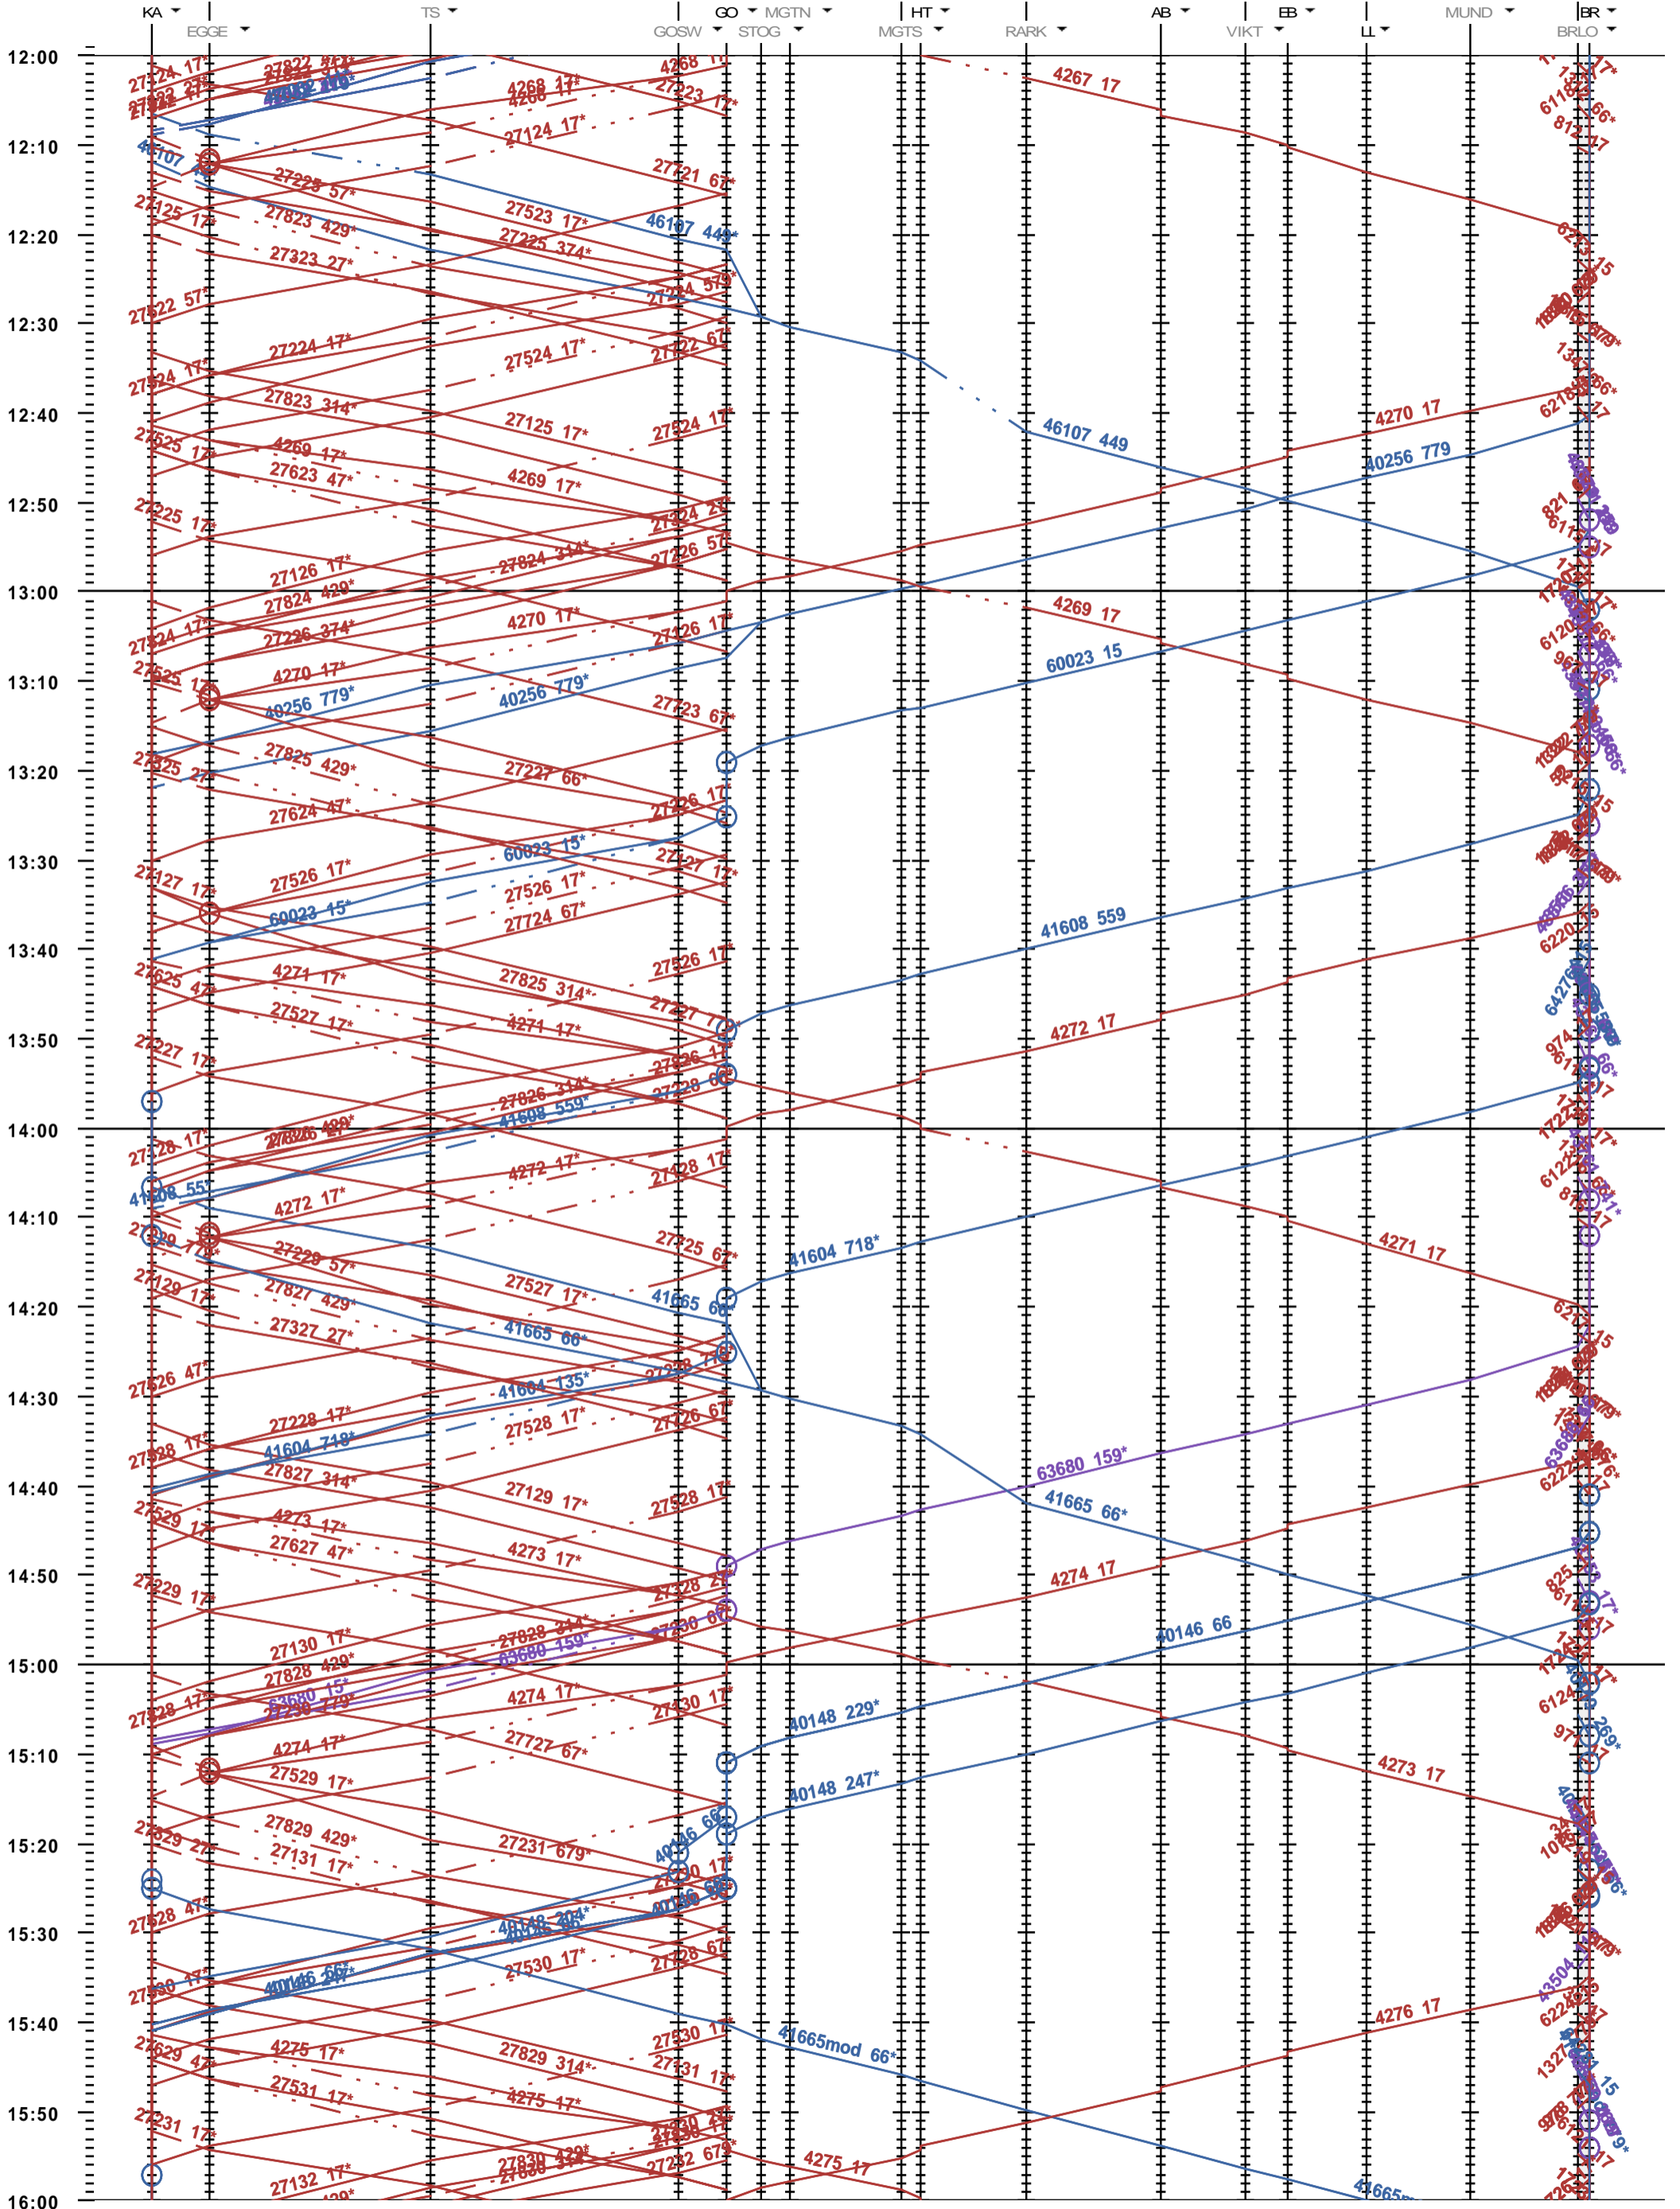

352 - Kandersteg - Brig

Fahrplanperiode 2023 (11.12.2022 - 09.12.2023)  
Update  
Gültig ab 11.12.2022

352 - Kandersteg - Brig

Fahrplanperiode 2023 (11.12.2022 - 09.12.2023)

Update

Gültig ab 11.12.2022

352 - Kandersteg - Brig

Fahrplanperiode 2023 (11.12.2022 - 09.12.2023)  
Update  
Gültig ab 11.12.2022

352 - Kandersteg - Brig

Fahrplanperiode 2023 (11.12.2022 - 09.12.2023)  
Update  
Gültig ab 11.12.2022

352 - Kandersteg - Brig

Fahrplanperiode 2023 (11.12.2022 - 09.12.2023)  
Update  
Gültig ab 11.12.2022

352 - Kandersteg - Brig

Fahrplanperiode 2023 (11.12.2022 - 09.12.2023)  
Update  
Gültig ab 11.12.2022