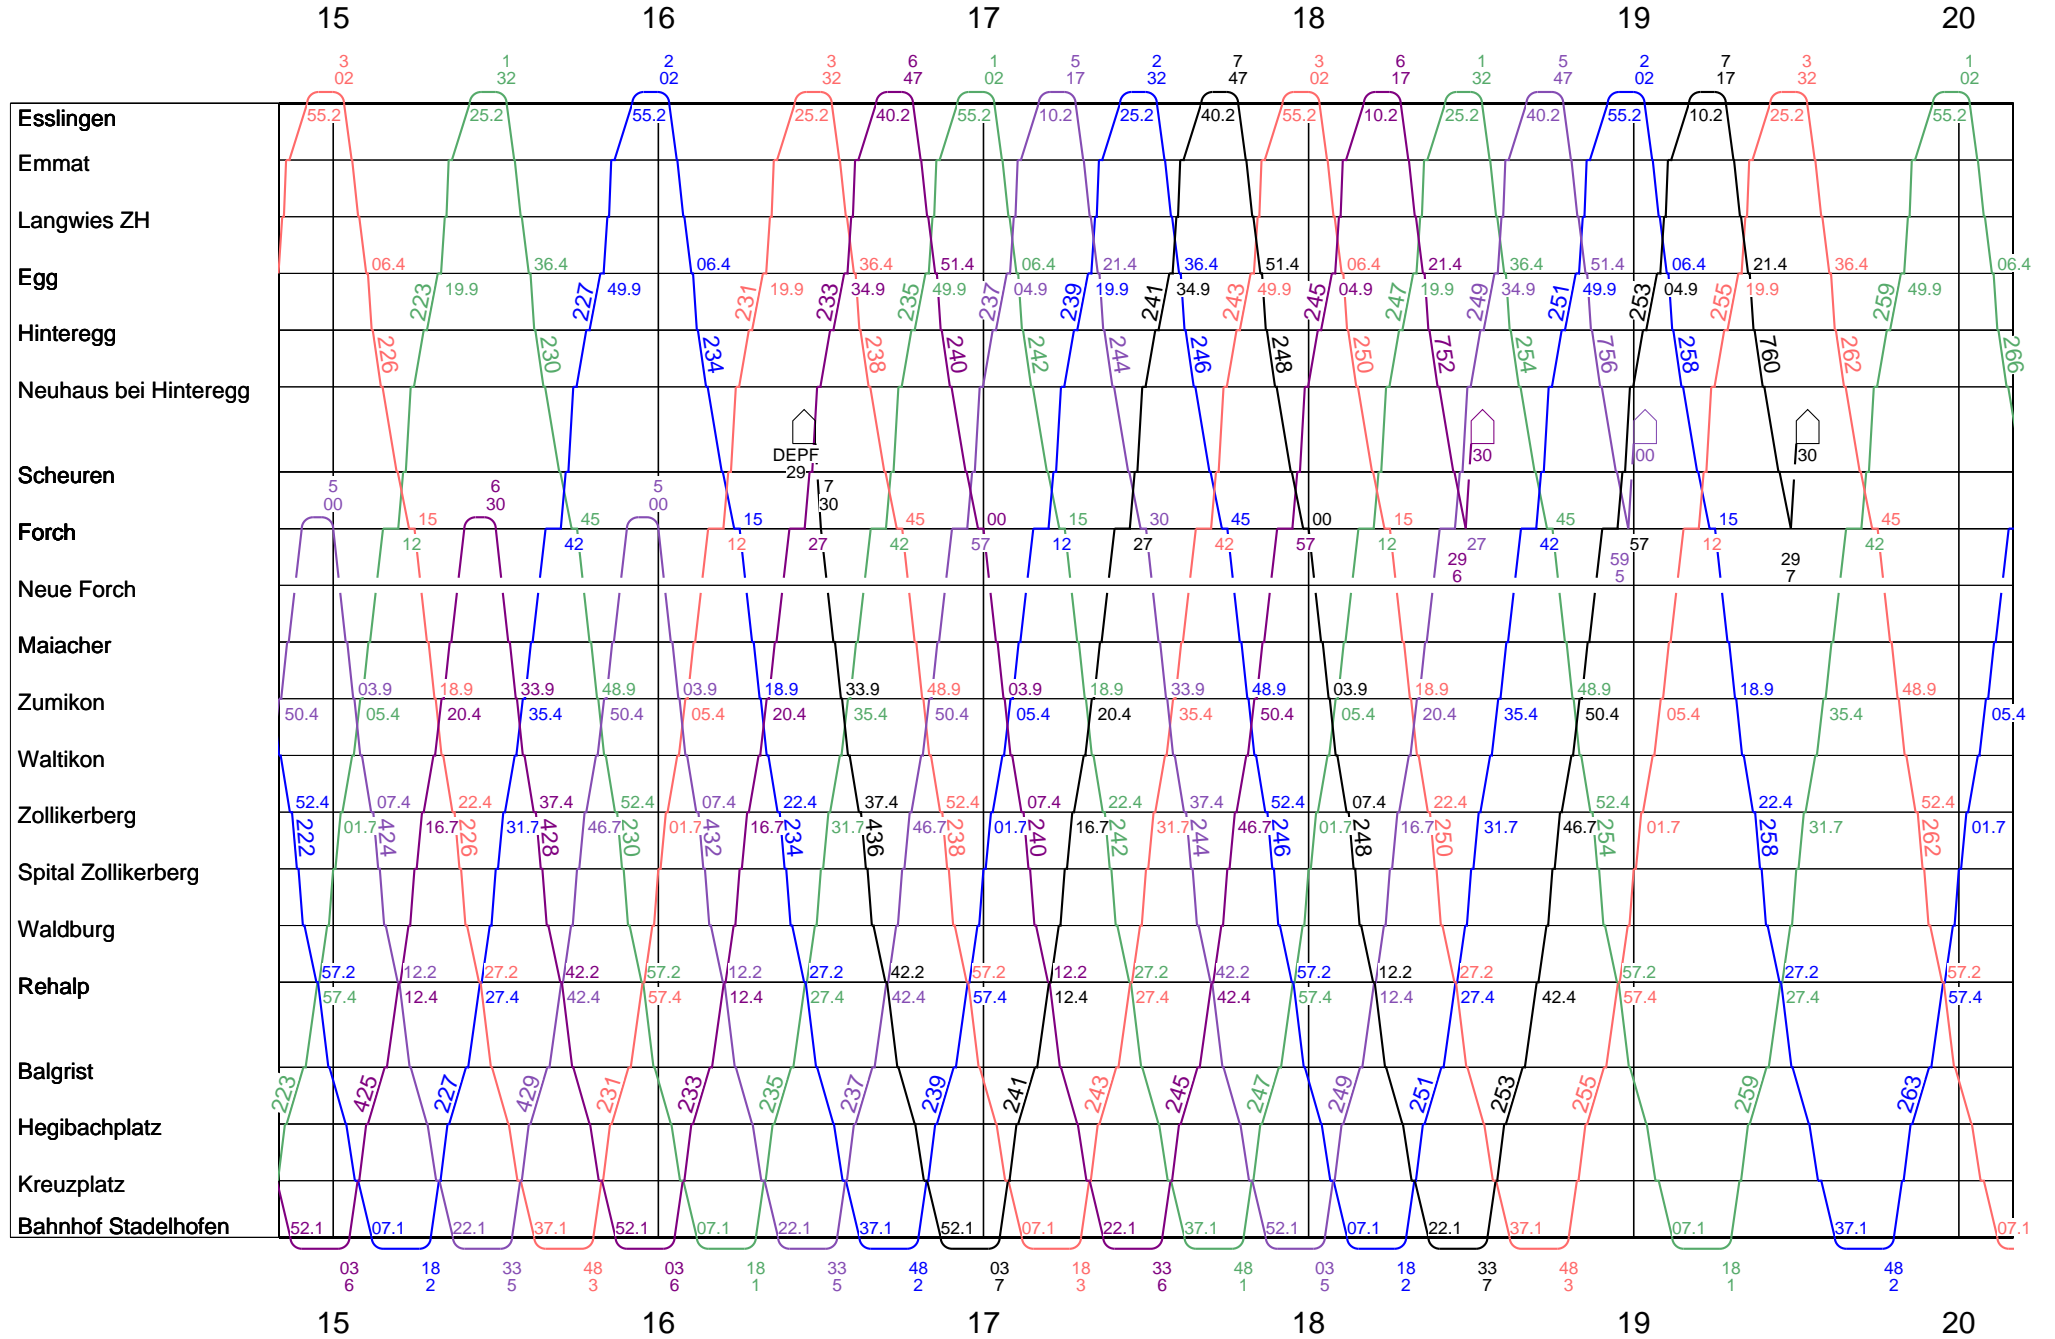

418/417 // S18/S 18

Forchbahn Montag - Freitag

12. Dezember 2022 - 08. Dezember 2023

418/417 // S18/S 18

Forchbahn Montag - Freitag

12. Dezember 2022 - 08. Dezember 2023

418/417 // S18/S 18

Forchbahn Montag - Freitag

1

Forchbahn Nächte Freitag/Samstag und Samstag/Sonntag

419/ SN18

19. Dezember 2020 - 12. Dezember 2021

Forchbahn Samstag

17. Dezember 2022 - 09. Dezember 2023

418/S18

Forchbahn Samstag

17. Dezember 2022 - 09. Dezember 2023

418/S18

Forchbahn Samstag

17. Dezember 2022 - 09. Dezember 2023

418/S18

Forchbahn Sonntag

11. Dezember 2022 - 03. Dezember 2023

418/S18

Forchbahn Sonntag

11. Dezember 2022 - 03. Dezember 2023

418/S18

Forchbahn Sonntag

11. Dezember 2022 - 03. Dezember 2023

418/S18

Forchbahn Sonntag

11. Dezember 2022 - 03. Dezember 2023