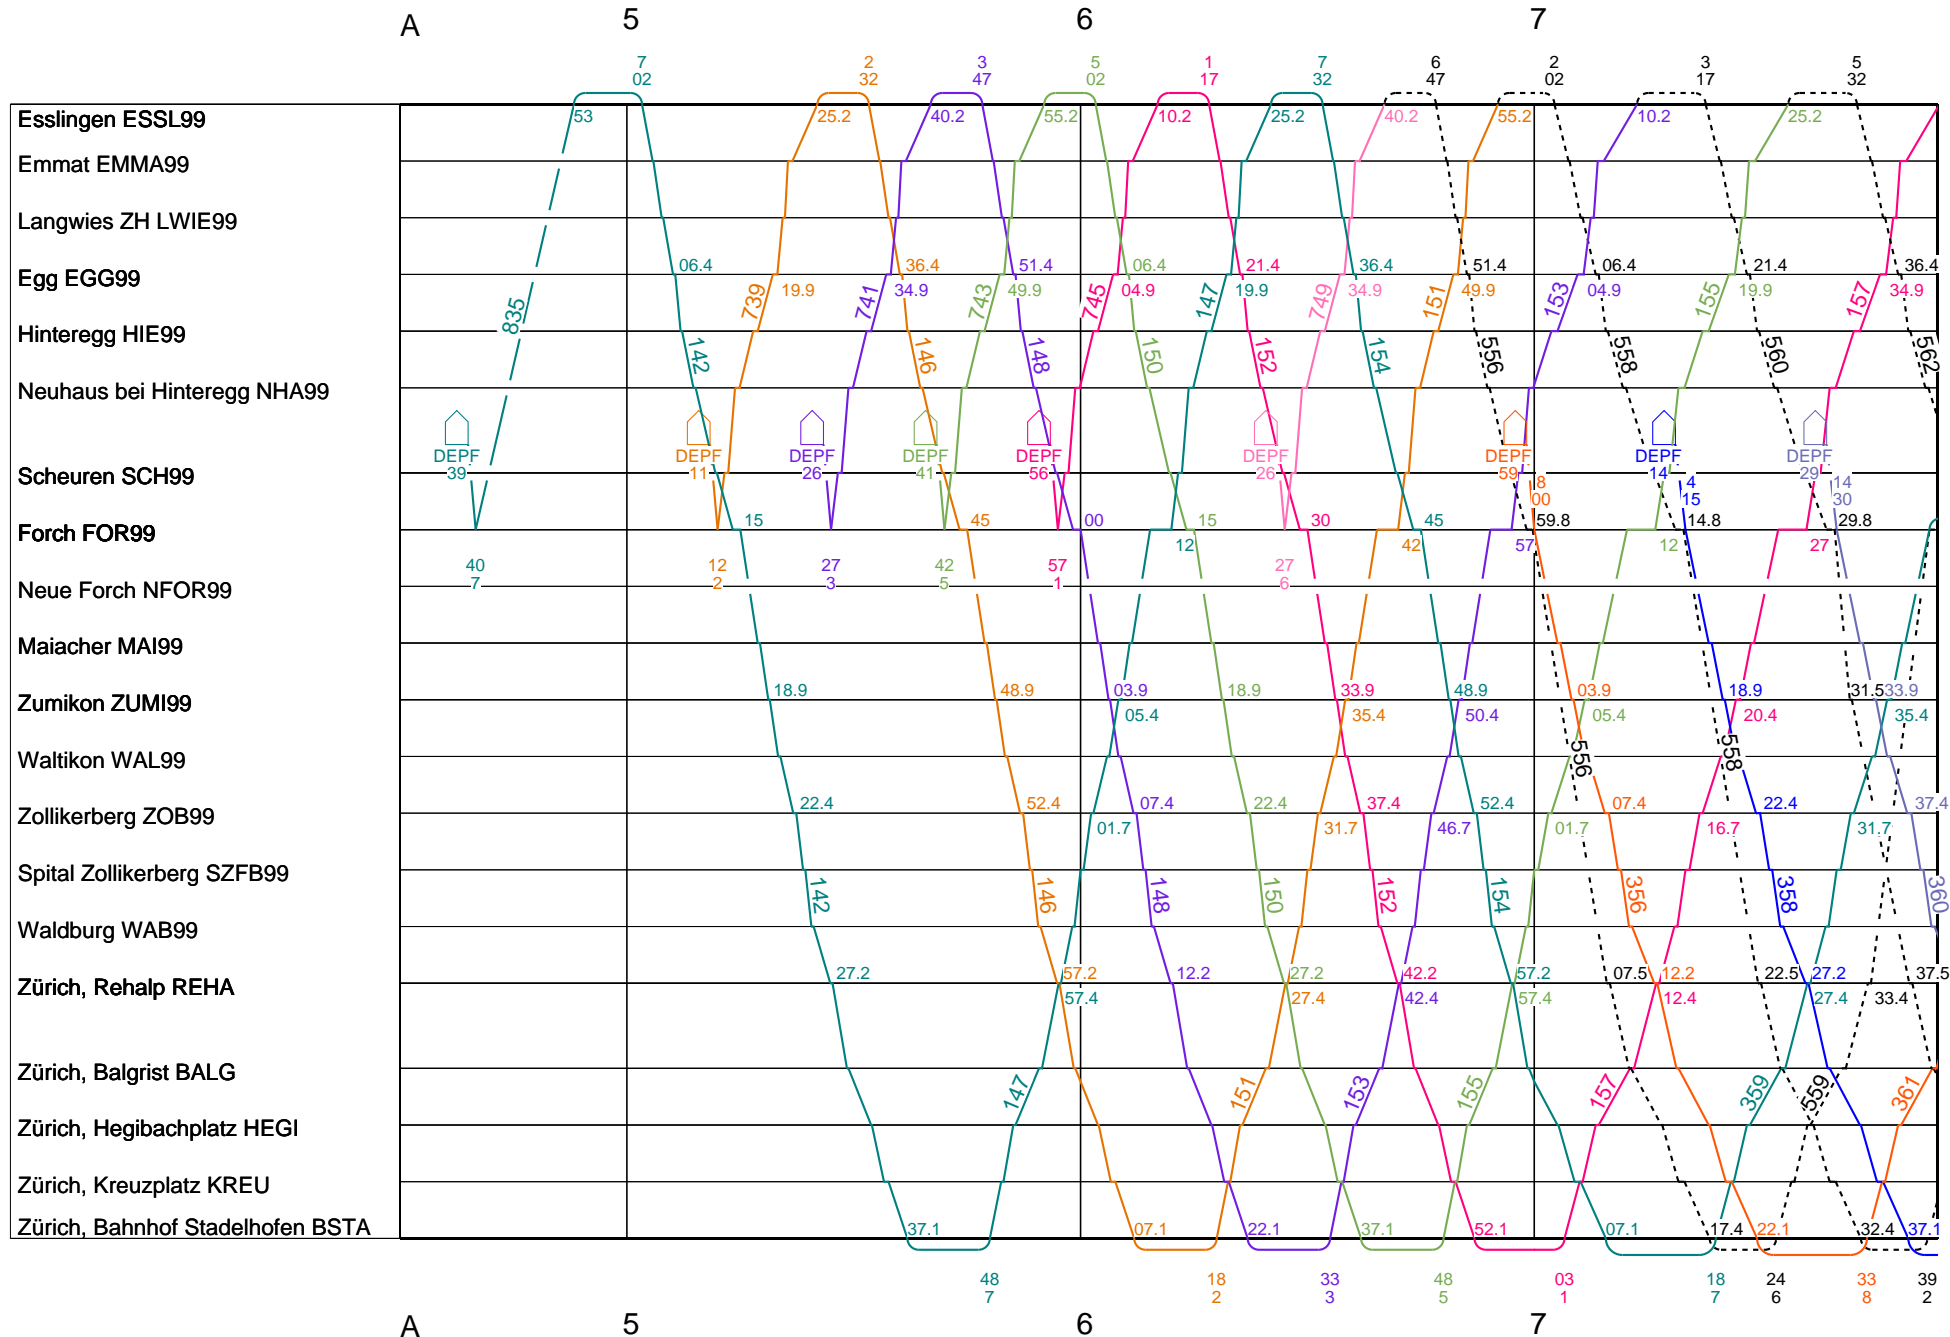

Forchbahn Montag - Freitag

12. Dezember 2022 - 08. Dezember 2023

418/417 // S18/S 18

Forchbahn Montag - Freitag

12. Dezember 2022 - 08. Dezember 2023

418/417 // S18/S 18

Forchbahn Montag - Freitag

12. Dezember 2022 - 08. Dezember 2023

418/417 // S18/S 18

Forchbahn Montag - Freitag

12. Dezember 2022 - 08. Dezember 2023

418/417 // S18/S 18

Forchbahn Montag - Freitag

12. Dezember 2022 - 08. Dezember 2023

418/417 // S18/S 18

Forchbahn Montag - Freitag

1

Forchbahn Nächte Freitag/Samstag und Samstag/Sonntag

419/ SN18

19. Dezember 2020 - 12. Dezember 2021

Forchbahn Samstag

17. Dezember 2022 - 09. Dezember 2023

418/S18

Forchbahn Samstag

17. Dezember 2022 - 09. Dezember 2023

418/S18

Forchbahn Samstag

17. Dezember 2022 - 09. Dezember 2023

418/S18

Forchbahn Sonntag

11. Dezember 2022 - 03. Dezember 2023

418/S18