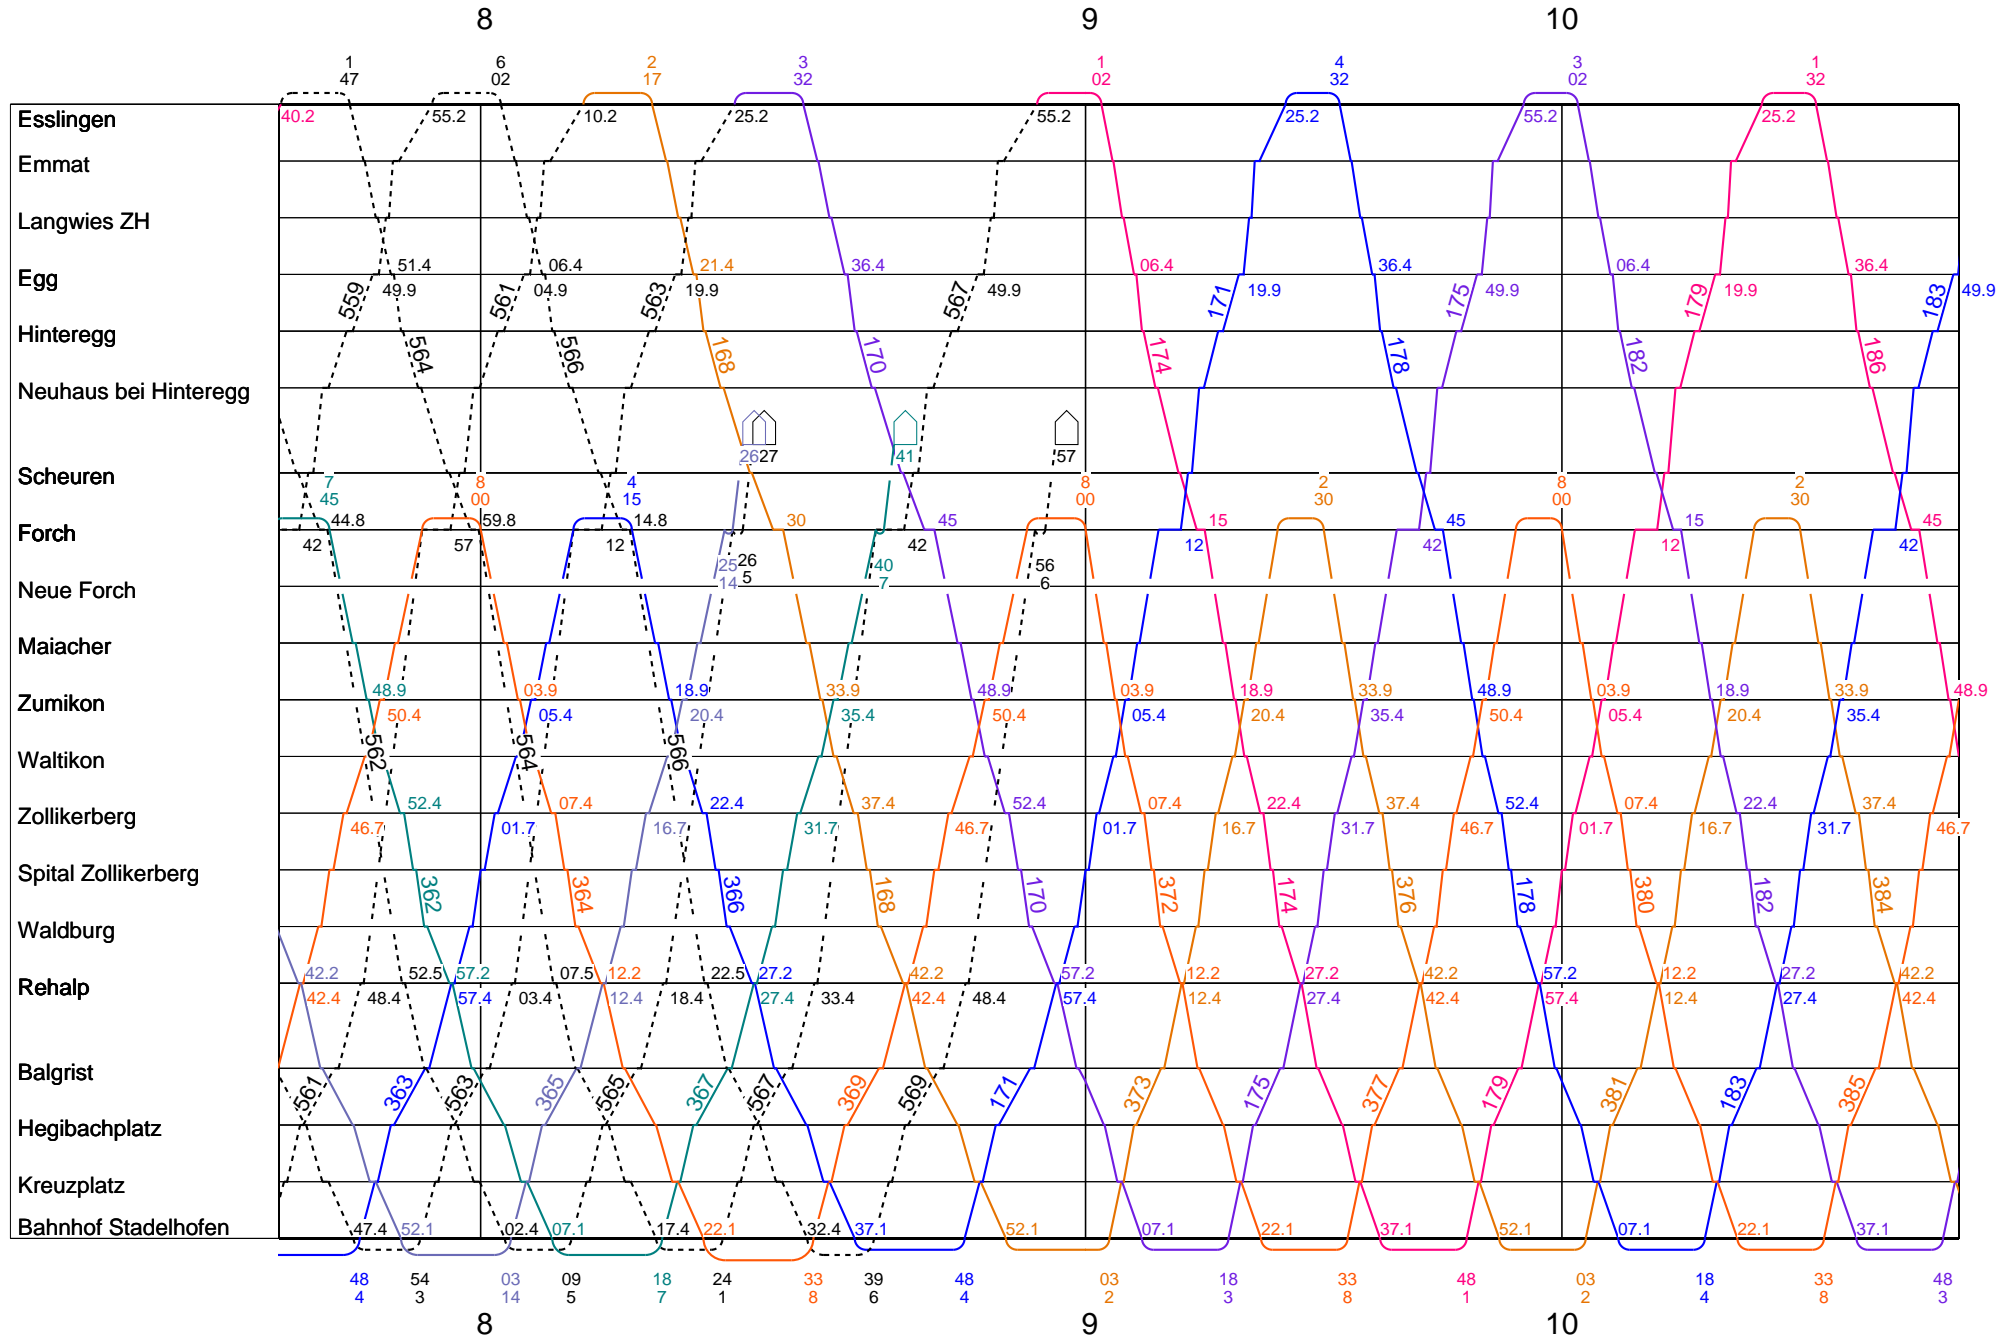

Forchbahn Montag - Freitag

12. Dezember 2022 - 08. Dezember 2023

418/417 // S18/S 18

Forchbahn Montag - Freitag

12. Dezember 2022 - 08. Dezember 2023

418/417 // S18/S 18

Forchbahn Montag - Freitag

12. Dezember 2022 - 08. Dezember 2023

418/417 // S18/S 18

Forchbahn Montag - Freitag

12. Dezember 2022 - 08. Dezember 2023

418/417 // S18/S 18

Forchbahn Montag - Freitag

12. Dezember 2022 - 08. Dezember 2023

418/417 // S18/S 18

Forchbahn Montag - Freitag

1

Forchbahn Nächte Freitag/Samstag und Samstag/Sonntag

419/ SN18

19. Dezember 2020 - 12. Dezember 2021

Forchbahn Samstag

17. Dezember 2022 - 09. Dezember 2023

418/S18

Forchbahn Samstag

17. Dezember 2022 - 09. Dezember 2023

418/S18

Forchbahn Samstag

17. Dezember 2022 - 09. Dezember 2023

418/S18

Forchbahn Sonntag

11. Dezember 2022 - 03. Dezember 2023

418/S18