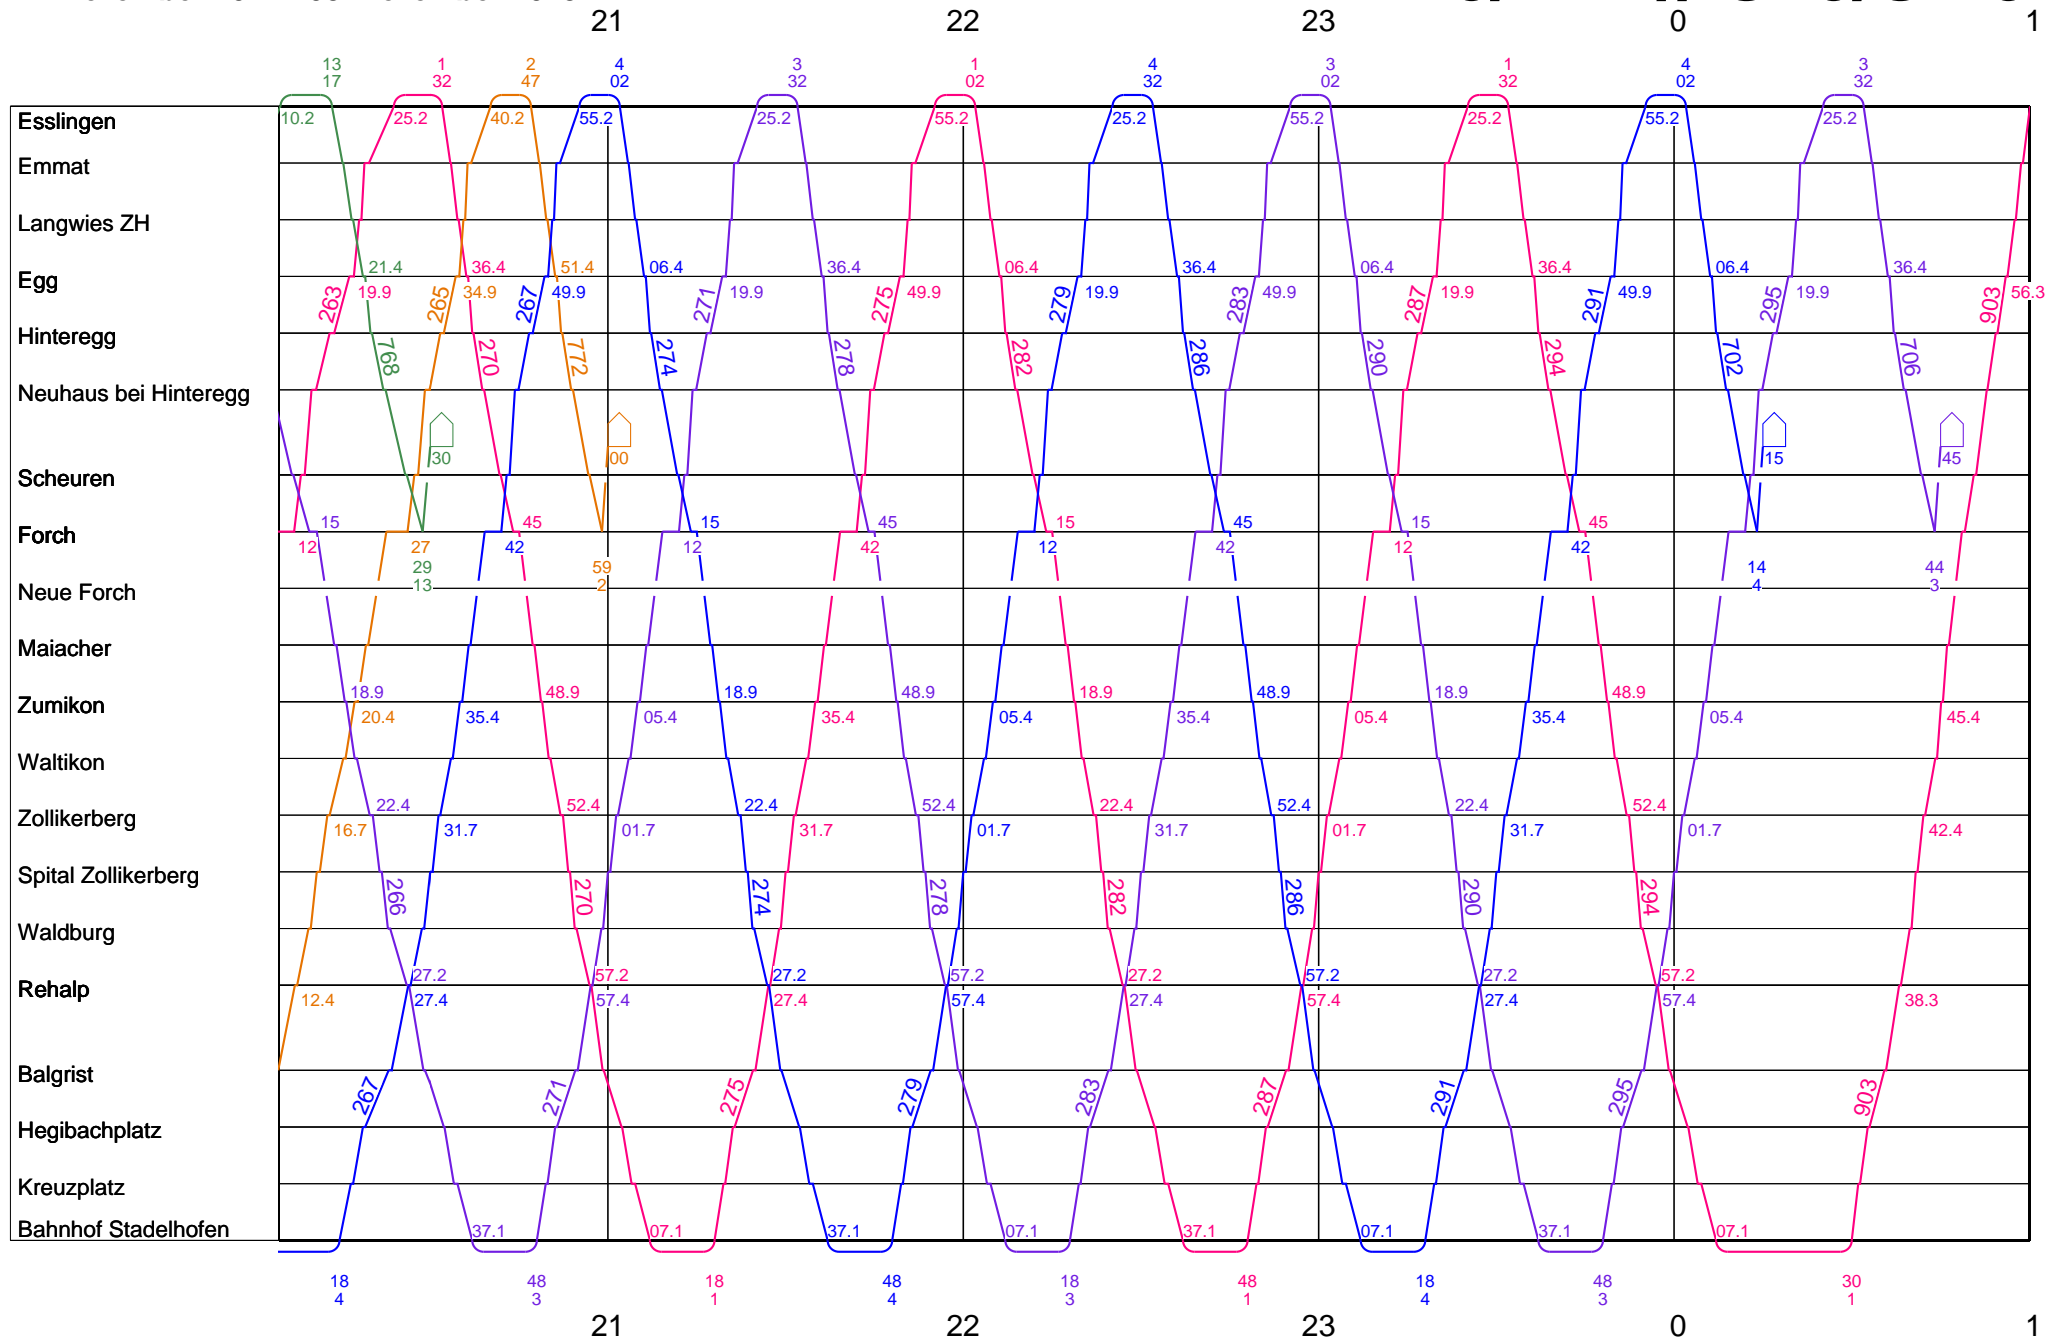

Forchbahn Montag - Freitag

12. Dezember 2022 - 08. Dezember 2023

418/417 // S18/S 18