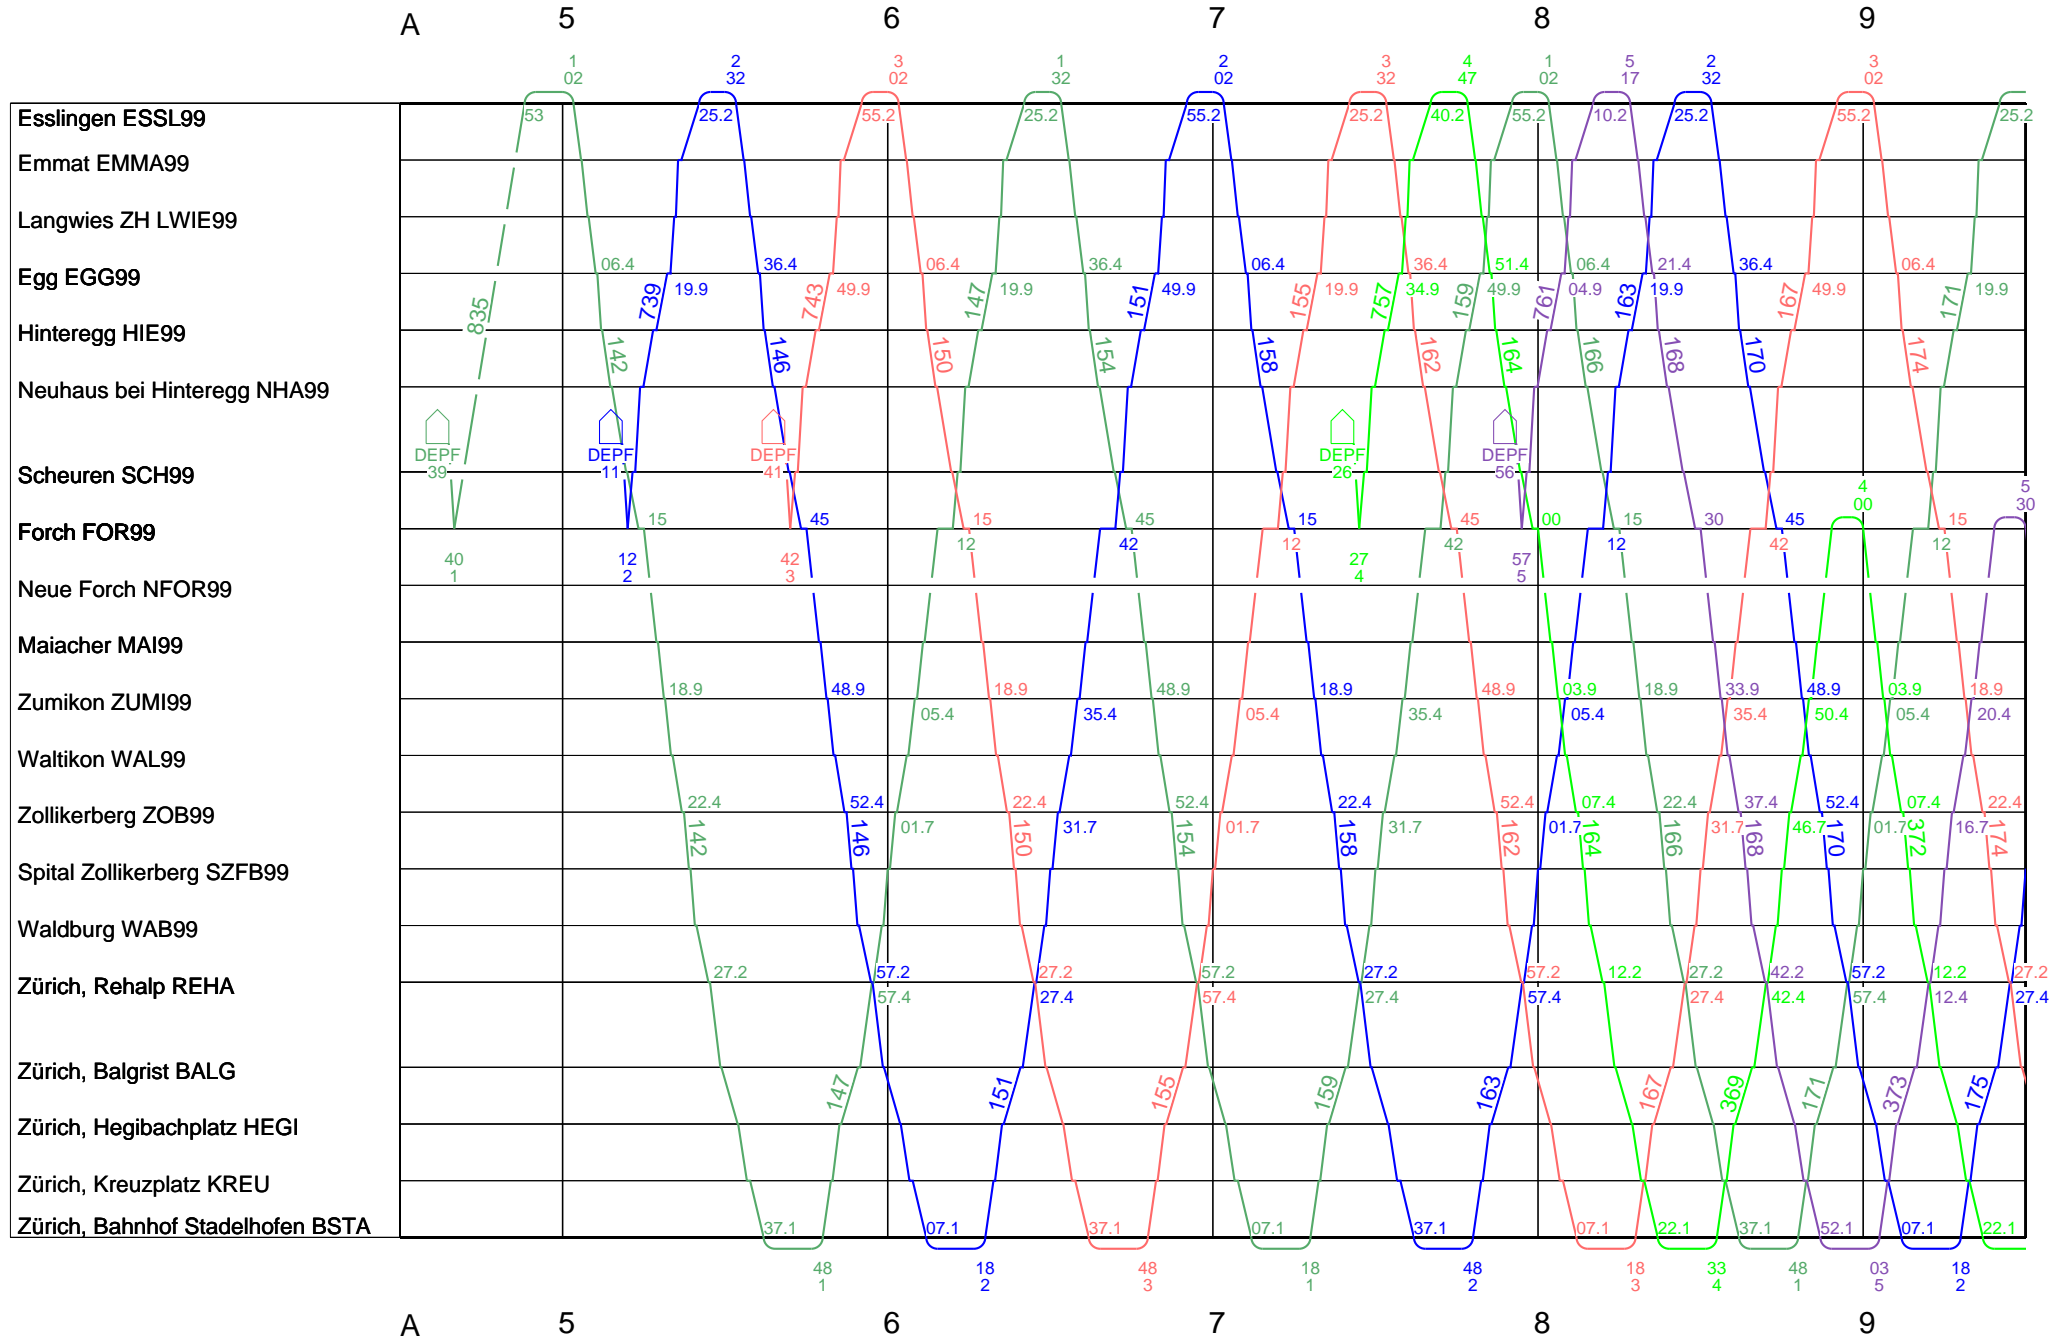

1

Forchbahn Nächte Freitag/Samstag und Samstag/Sonntag

419/ SN18

19. Dezember 2020 - 12. Dezember 2021

Forchbahn Samstag

17. Dezember 2022 - 09. Dezember 2023

418/S18

Forchbahn Samstag

17. Dezember 2022 - 09. Dezember 2023

418/S18

Forchbahn Samstag

17. Dezember 2022 - 09. Dezember 2023

418/S18

Forchbahn Sonntag

11. Dezember 2022 - 03. Dezember 2023

418/S18

Forchbahn Sonntag

11. Dezember 2022 - 03. Dezember 2023

418/S18

Forchbahn Sonntag

11. Dezember 2022 - 03. Dezember 2023

418/S18

Forchbahn Sonntag

11. Dezember 2022 - 03. Dezember 2023