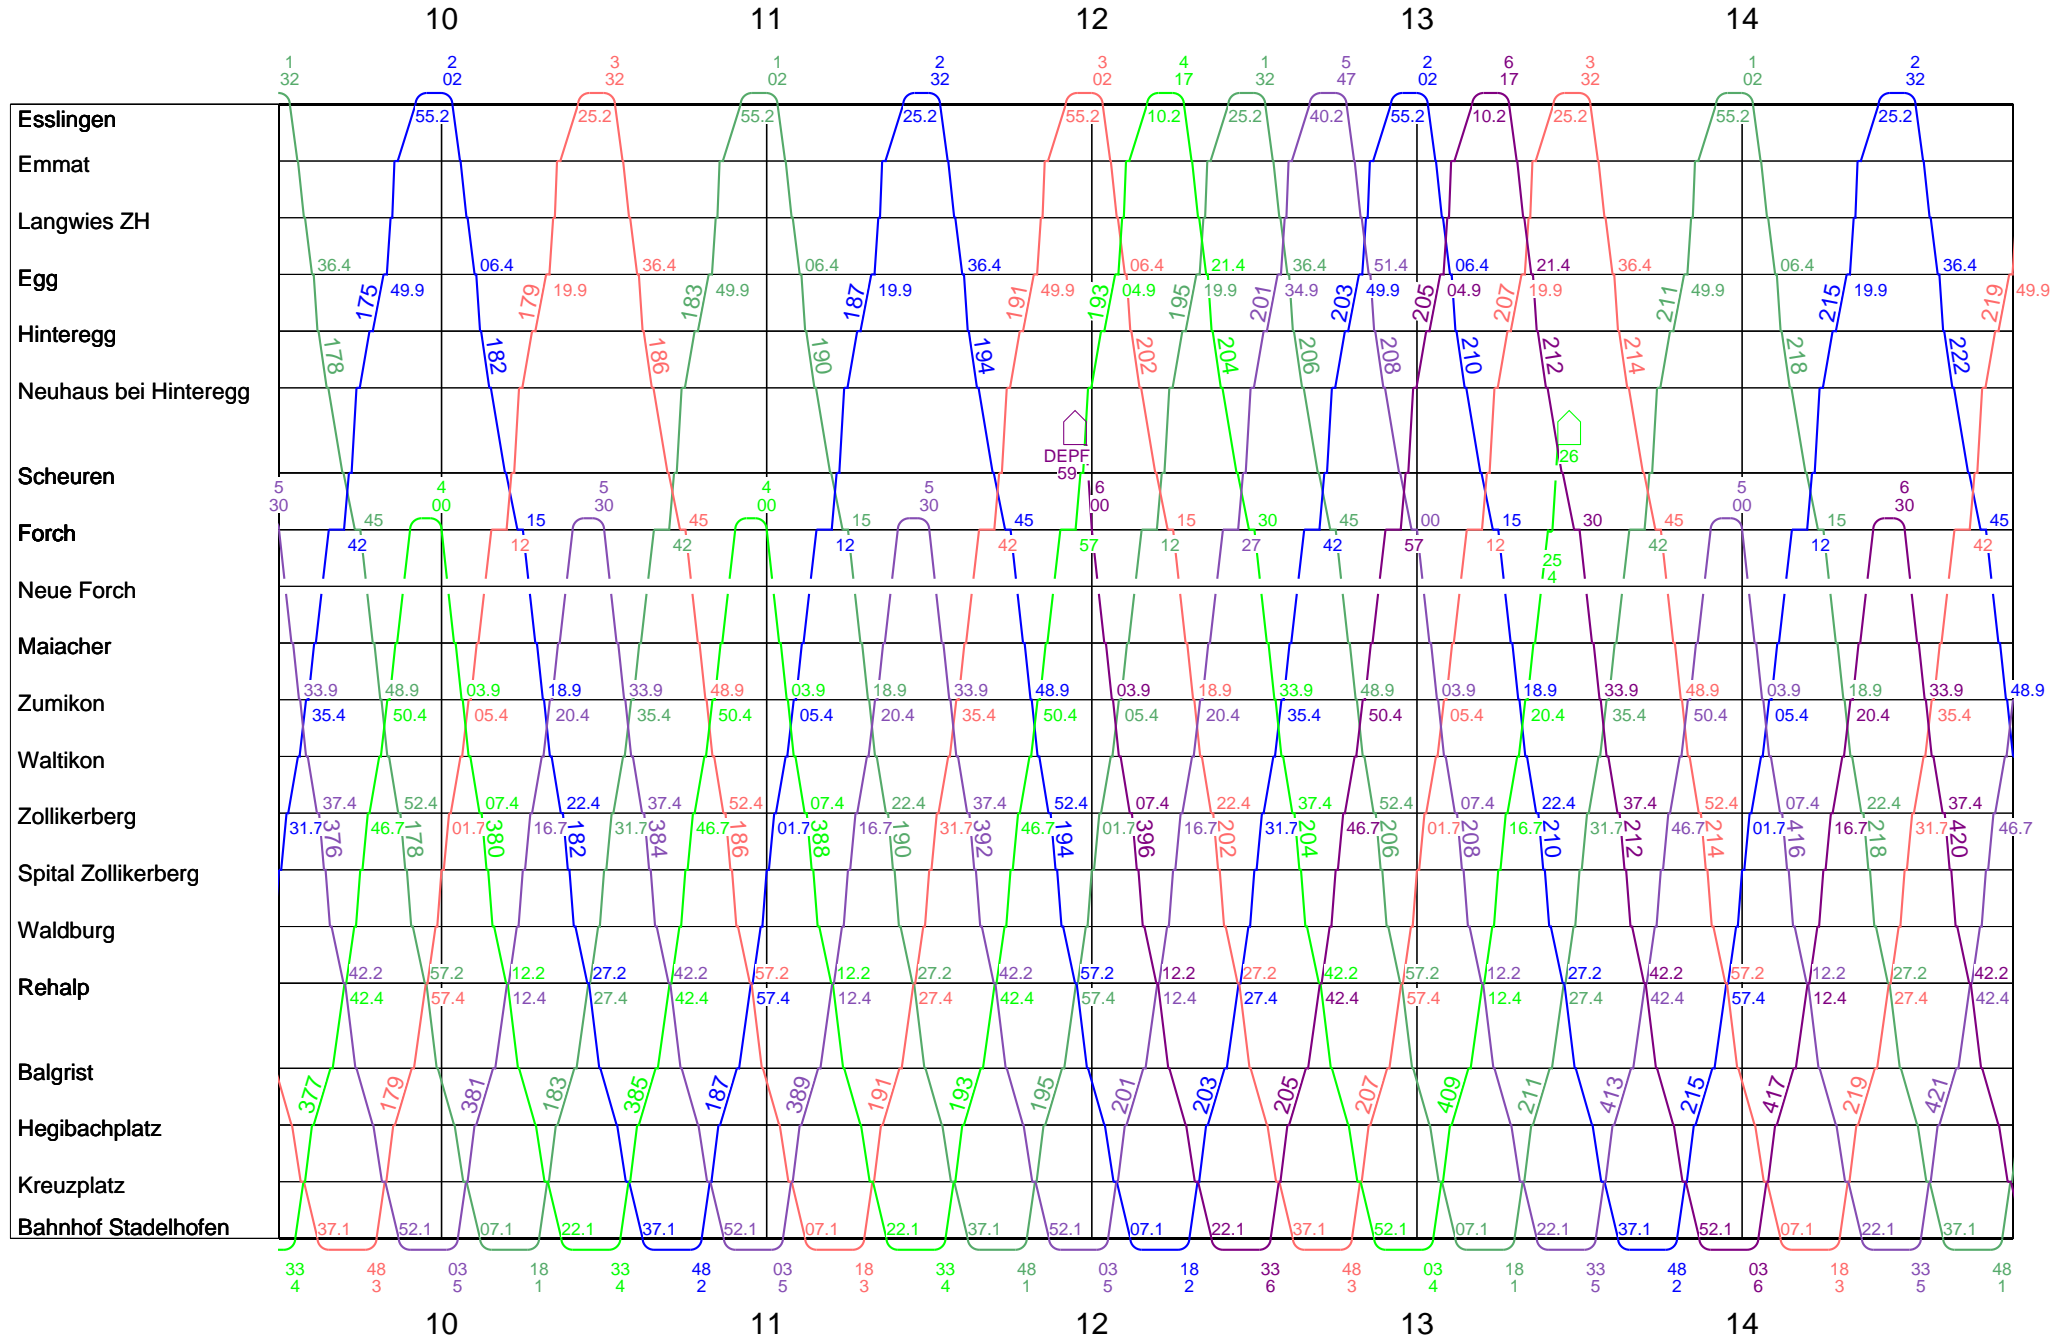

418/417 // S18/S 18

Forchbahn Montag - Freitag

12. Dezember 2022 - 08. Dezember 2023

418/417 // S18/S 18

Forchbahn Montag - Freitag

12. Dezember 2022 - 08. Dezember 2023

418/417 // S18/S 18

Forchbahn Montag - Freitag

1

Forchbahn Nächte Freitag/Samstag und Samstag/Sonntag

419/ SN18

19. Dezember 2020 - 12. Dezember 2021

Forchbahn Samstag

17. Dezember 2022 - 09. Dezember 2023

418/S18

Forchbahn Samstag

17. Dezember 2022 - 09. Dezember 2023

418/S18

Forchbahn Samstag

17. Dezember 2022 - 09. Dezember 2023

418/S18

Forchbahn Sonntag

11. Dezember 2022 - 03. Dezember 2023

418/S18

Forchbahn Sonntag

11. Dezember 2022 - 03. Dezember 2023

418/S18

Forchbahn Sonntag

11. Dezember 2022 - 03. Dezember 2023

418/S18

Forchbahn Sonntag

11. Dezember 2022 - 03. Dezember 2023