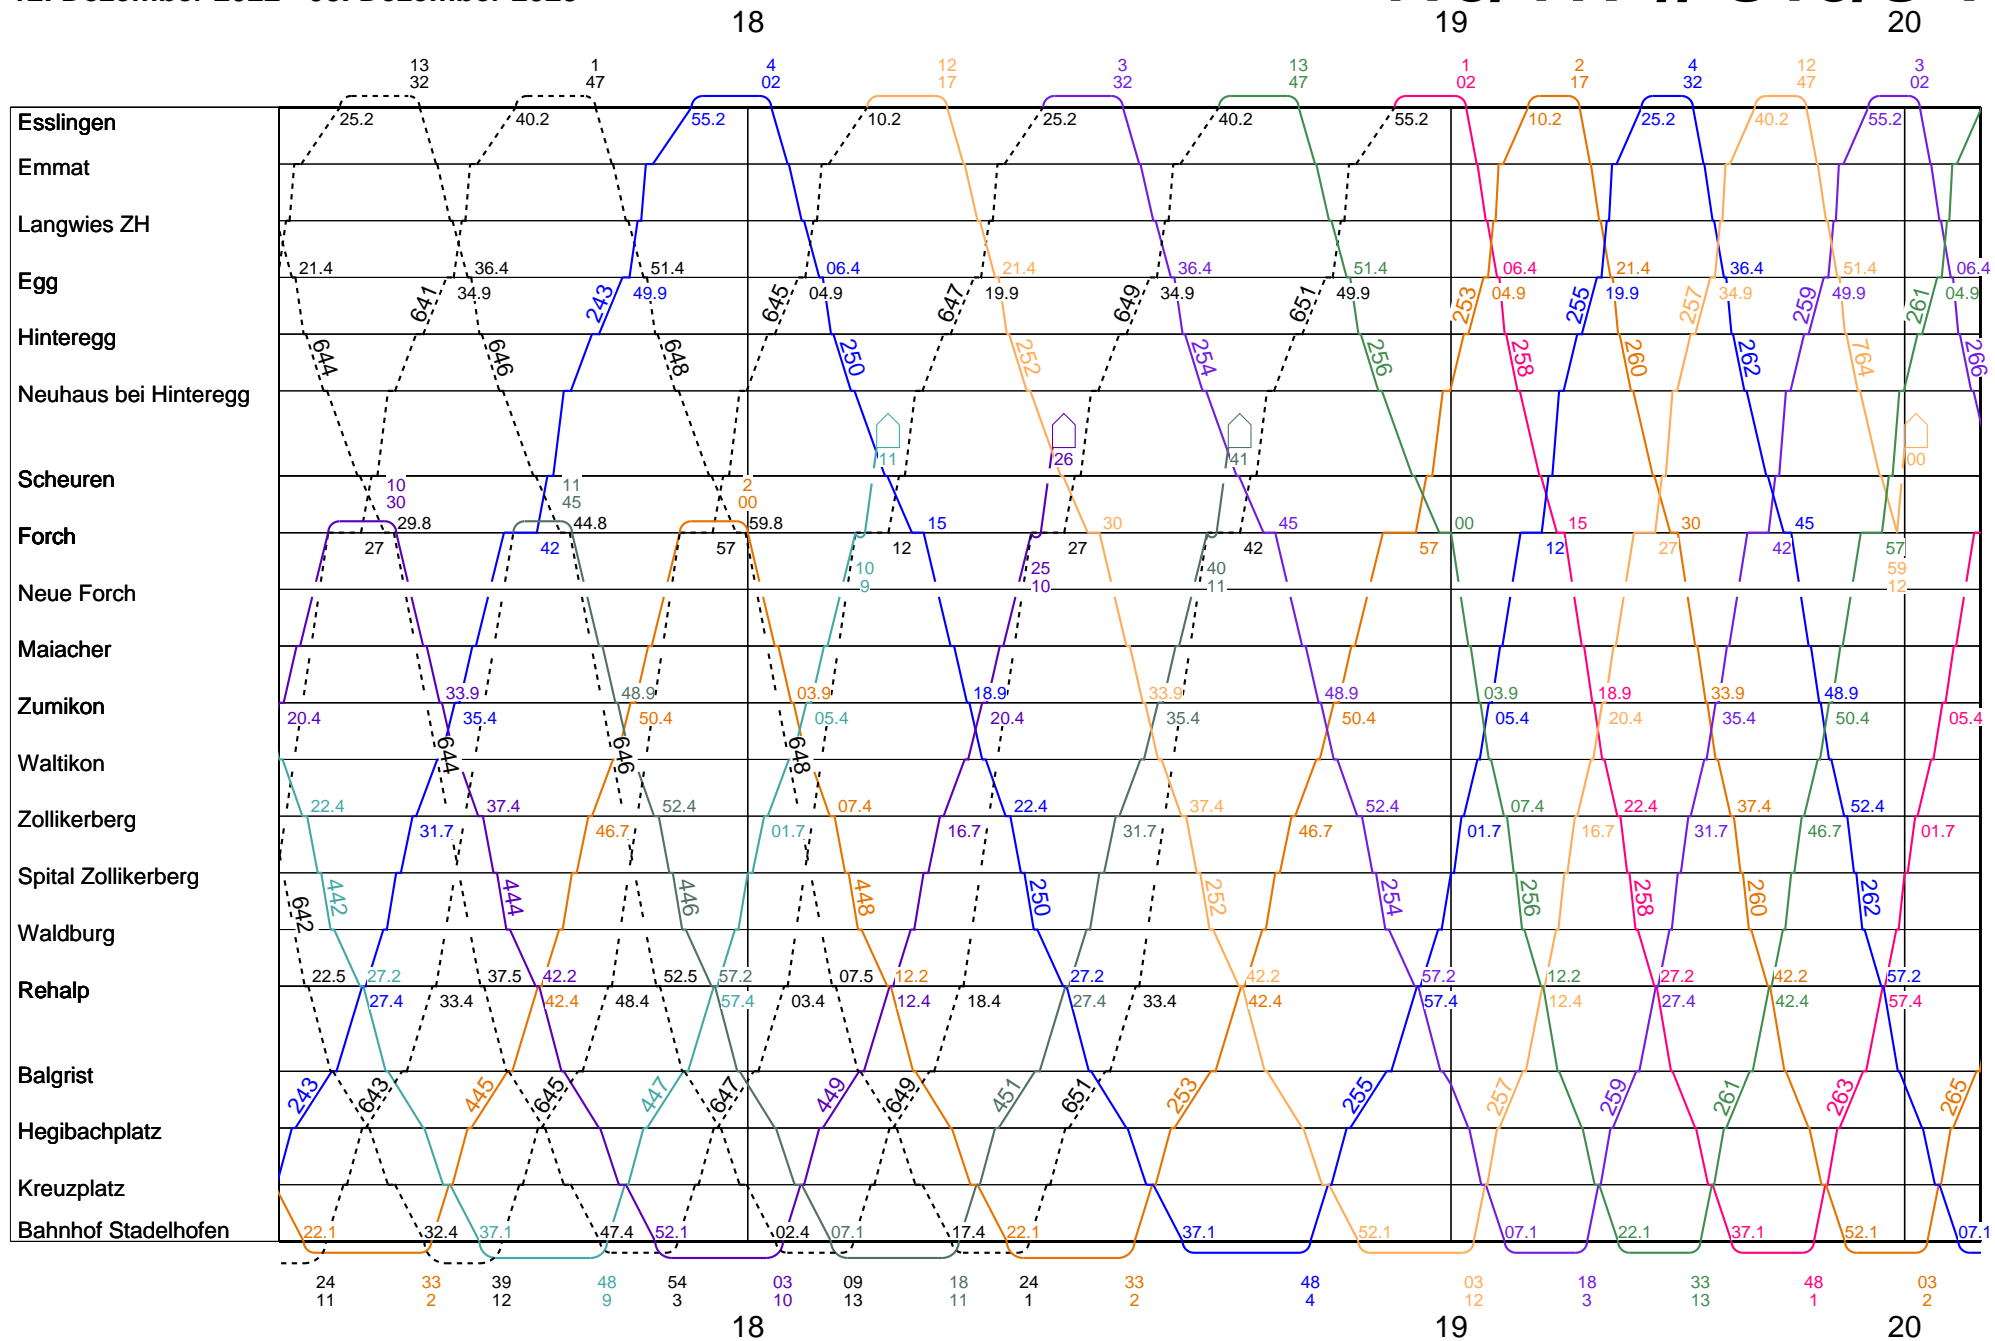

418/417 // S18/S 18

Forchbahn Montag - Freitag

12. Dezember 2022 - 08. Dezember 2023

418/417 // S18/S 18

Forchbahn Montag - Freitag

12. Dezember 2022 - 08. Dezember 2023

418/417 // S18/S 18

Forchbahn Montag - Freitag

1

Forchbahn Nächte Freitag/Samstag und Samstag/Sonntag

419/ SN18

19. Dezember 2020 - 12. Dezember 2021

Forchbahn Samstag

17. Dezember 2022 - 09. Dezember 2023

418/S18

Forchbahn Samstag

17. Dezember 2022 - 09. Dezember 2023

418/S18

Forchbahn Samstag

17. Dezember 2022 - 09. Dezember 2023

418/S18

Forchbahn Sonntag

11. Dezember 2022 - 03. Dezember 2023

418/S18

Forchbahn Sonntag

11. Dezember 2022 - 03. Dezember 2023

418/S18

Forchbahn Sonntag

11. Dezember 2022 - 03. Dezember 2023

418/S18

Forchbahn Sonntag

11. Dezember 2022 - 03. Dezember 2023