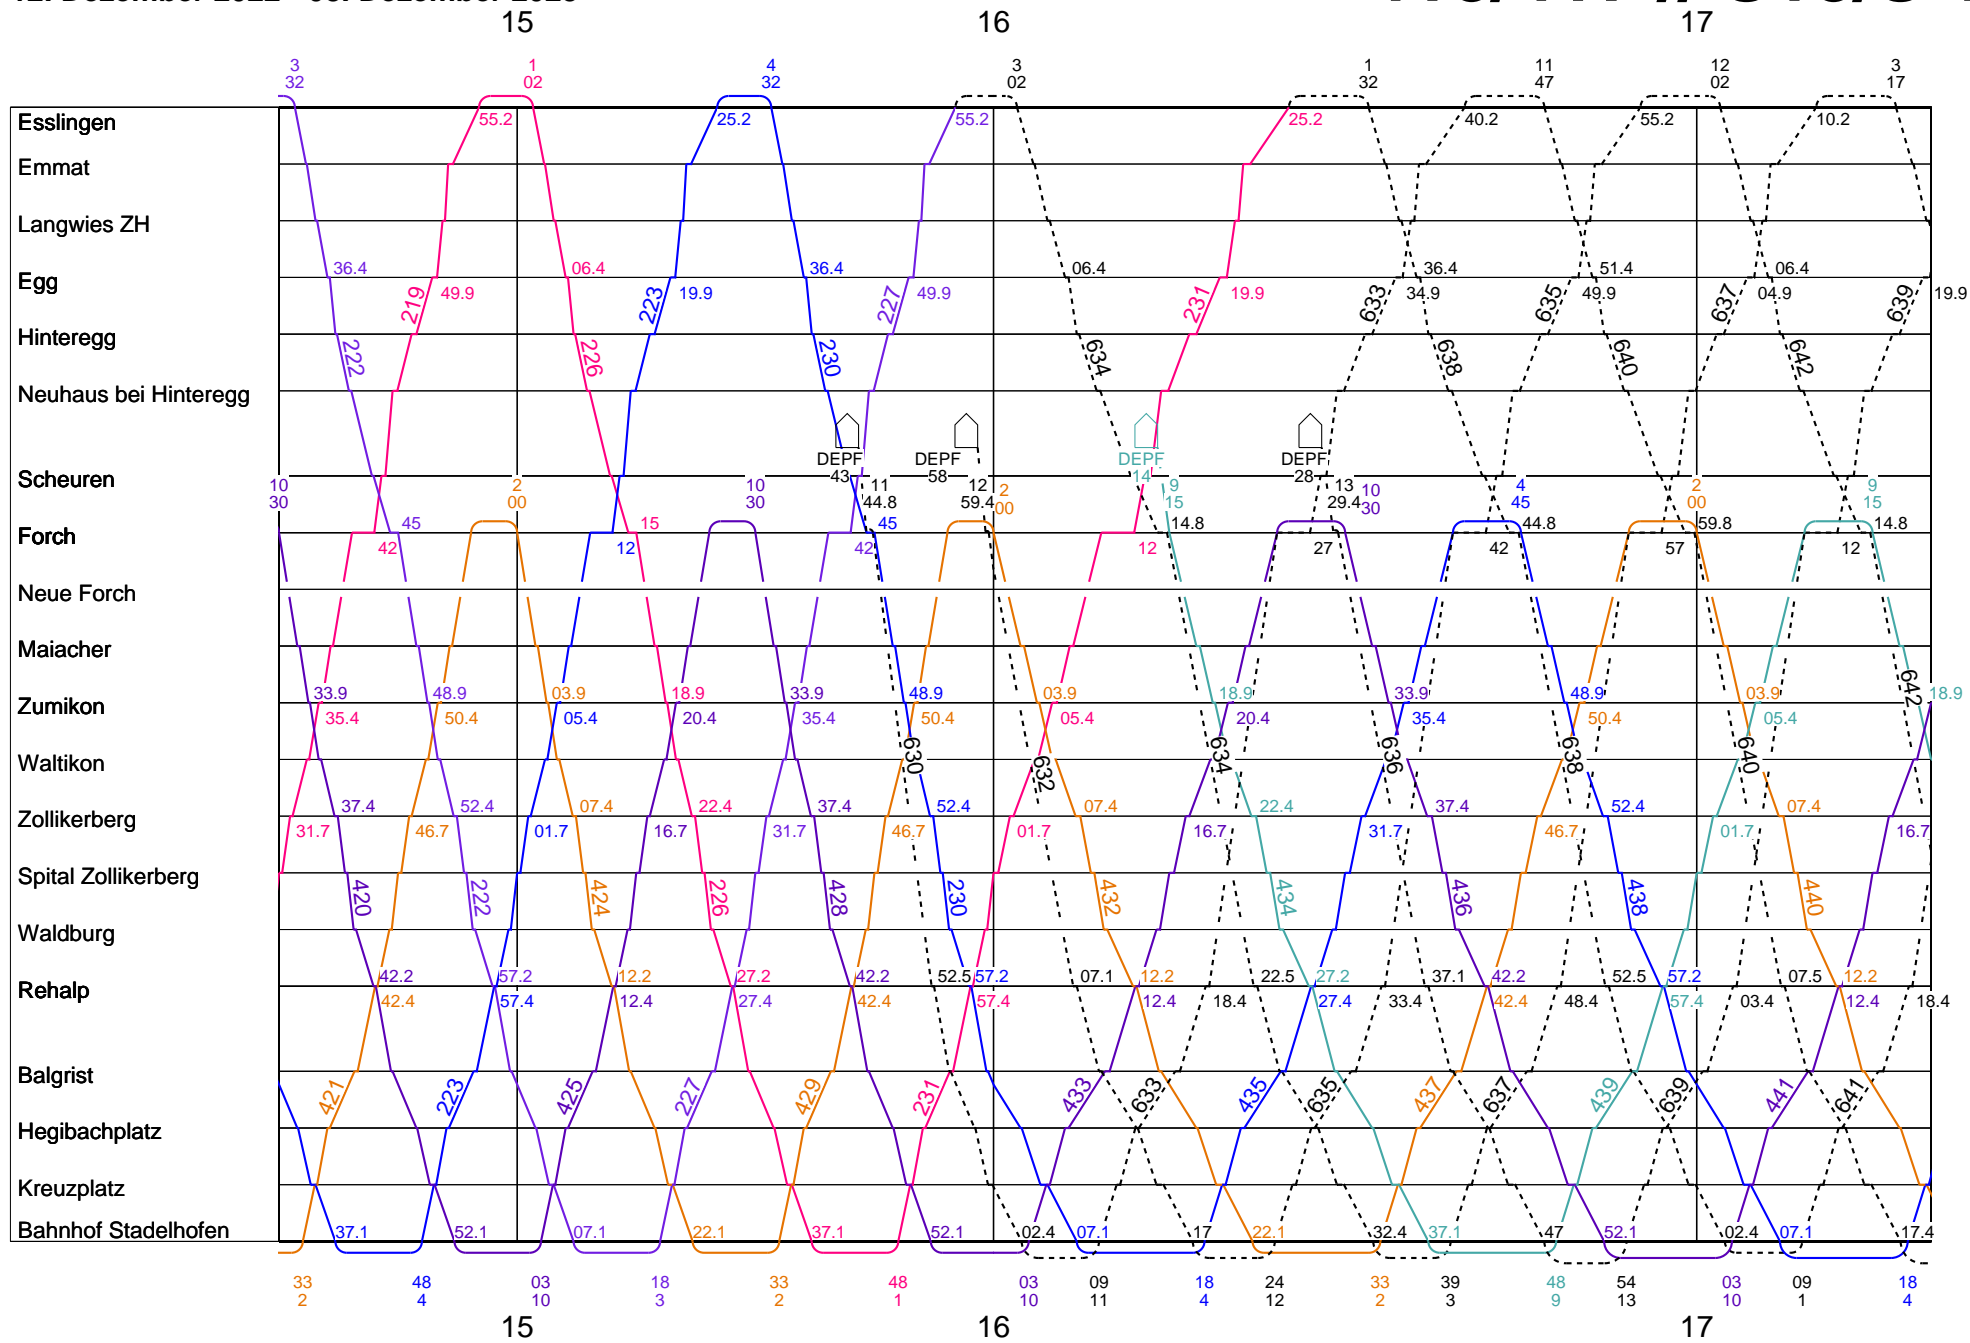

Forchbahn Montag - Freitag

12. Dezember 2022 - 08. Dezember 2023

418/417 // S18/S 18

Forchbahn Montag - Freitag

12. Dezember 2022 - 08. Dezember 2023

418/417 // S18/S 18

Forchbahn Montag - Freitag

12. Dezember 2022 - 08. Dezember 2023

418/417 // S18/S 18

Forchbahn Montag - Freitag

12. Dezember 2022 - 08. Dezember 2023

418/417 // S18/S 18

Forchbahn Montag - Freitag

12. Dezember 2022 - 08. Dezember 2023

418/417 // S18/S 18

Forchbahn Montag - Freitag

1

Forchbahn Nächte Freitag/Samstag und Samstag/Sonntag

419/ SN18

19. Dezember 2020 - 12. Dezember 2021

Forchbahn Samstag

17. Dezember 2022 - 09. Dezember 2023

418/S18

Forchbahn Samstag

17. Dezember 2022 - 09. Dezember 2023

418/S18

Forchbahn Samstag

17. Dezember 2022 - 09. Dezember 2023

418/S18

Forchbahn Sonntag

11. Dezember 2022 - 03. Dezember 2023

418/S18