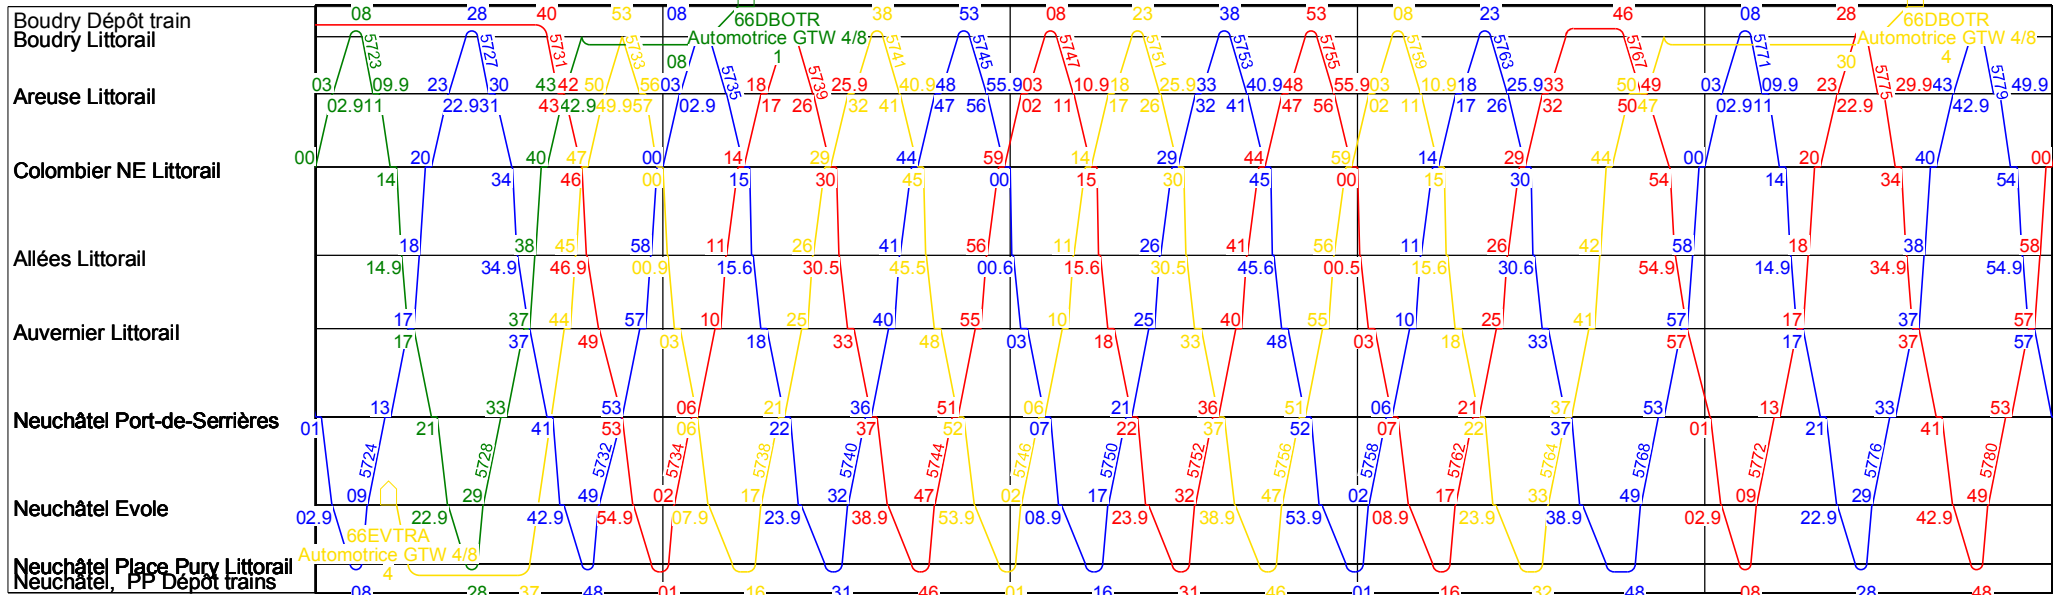

10

11

12

13

14

15

Ligne 215

Lundi à vendredi

15

16

17

18

19

20

20

21

22

23

0

1

Ligne 215

Lundi à vendredi scolaire
travaux 1er mai au 4 sept 2023

15 16 17 18 19 20

20 21 22 23 0 1

Ligne 215

Lundi à vendredi vacances

5

6

7

8

9

10