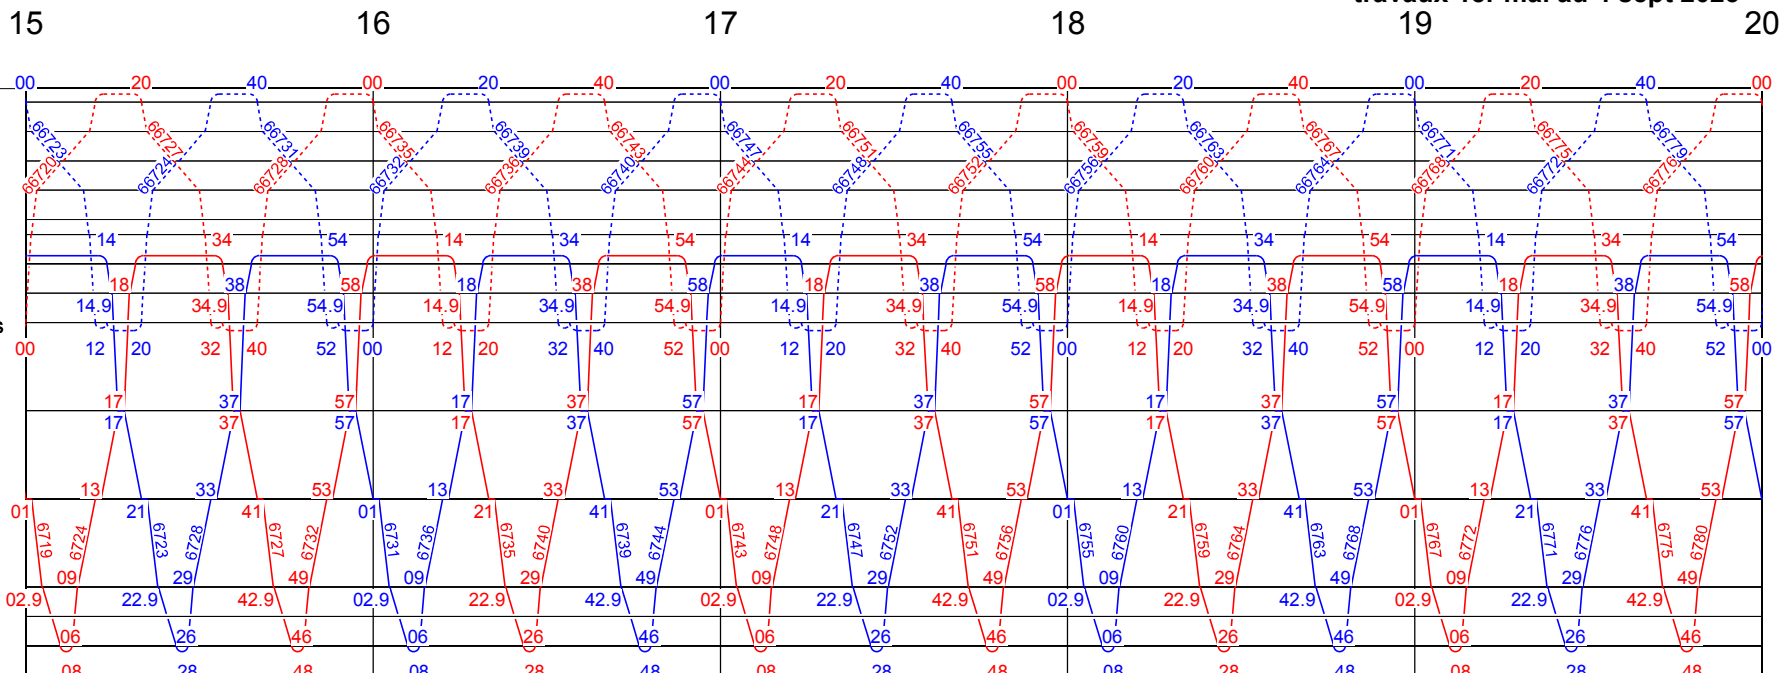

10

10

11

12

13

14

15

Ligne 215

Samedi
travaux 1er mai au 4 sept 2023

Ligne 215

Dimanche

5

6

7

8

9