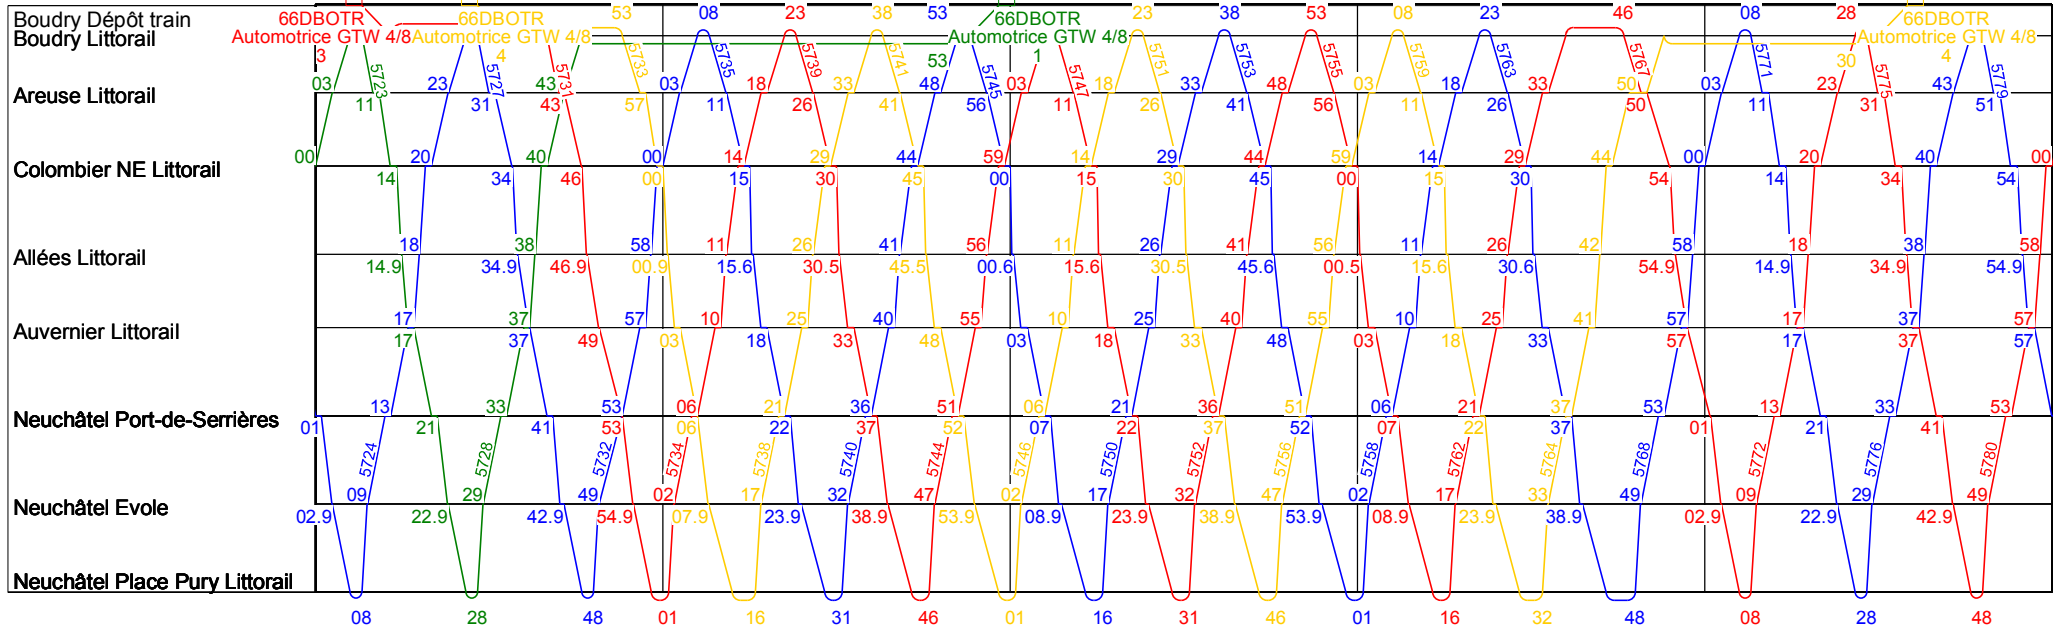

10

11

12

13

14

15

Ligne 215

Lundi à vendredi vacances

15

16

17

18

19

20

20

21

22

23

0

1

Ligne 215

Lundi à vendredi vacances
travaux 1er mai au 4 sept 2023

5 6 7 8 9 10

10 11 12 13 14 15