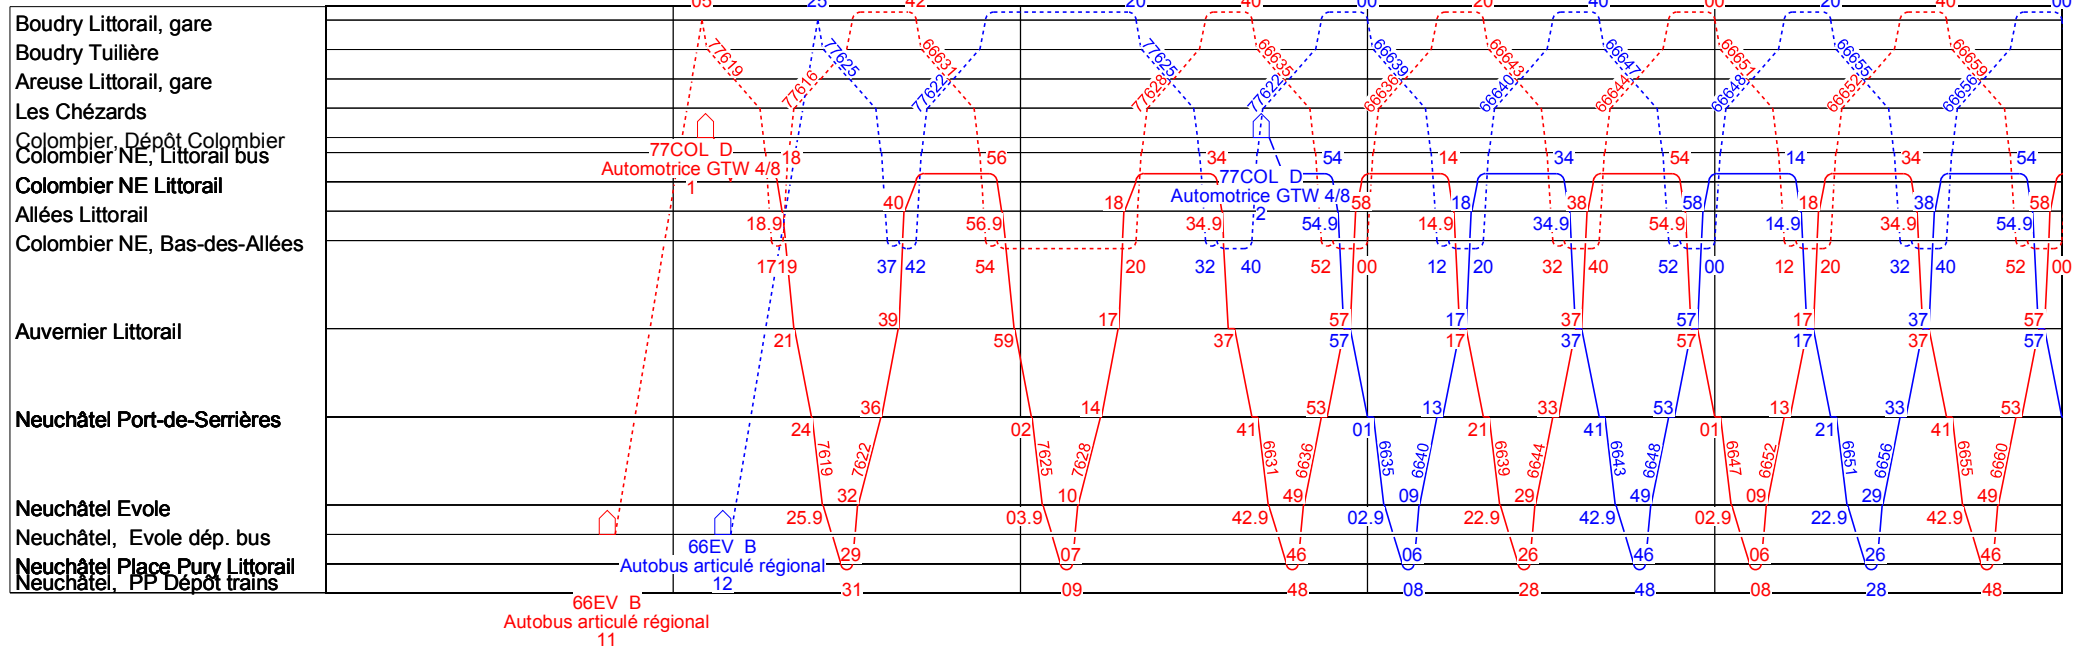

Ligne 215

Dimanche et FG
travaux 1er mai au 4 sept 2023

5

6

7

8

9

10