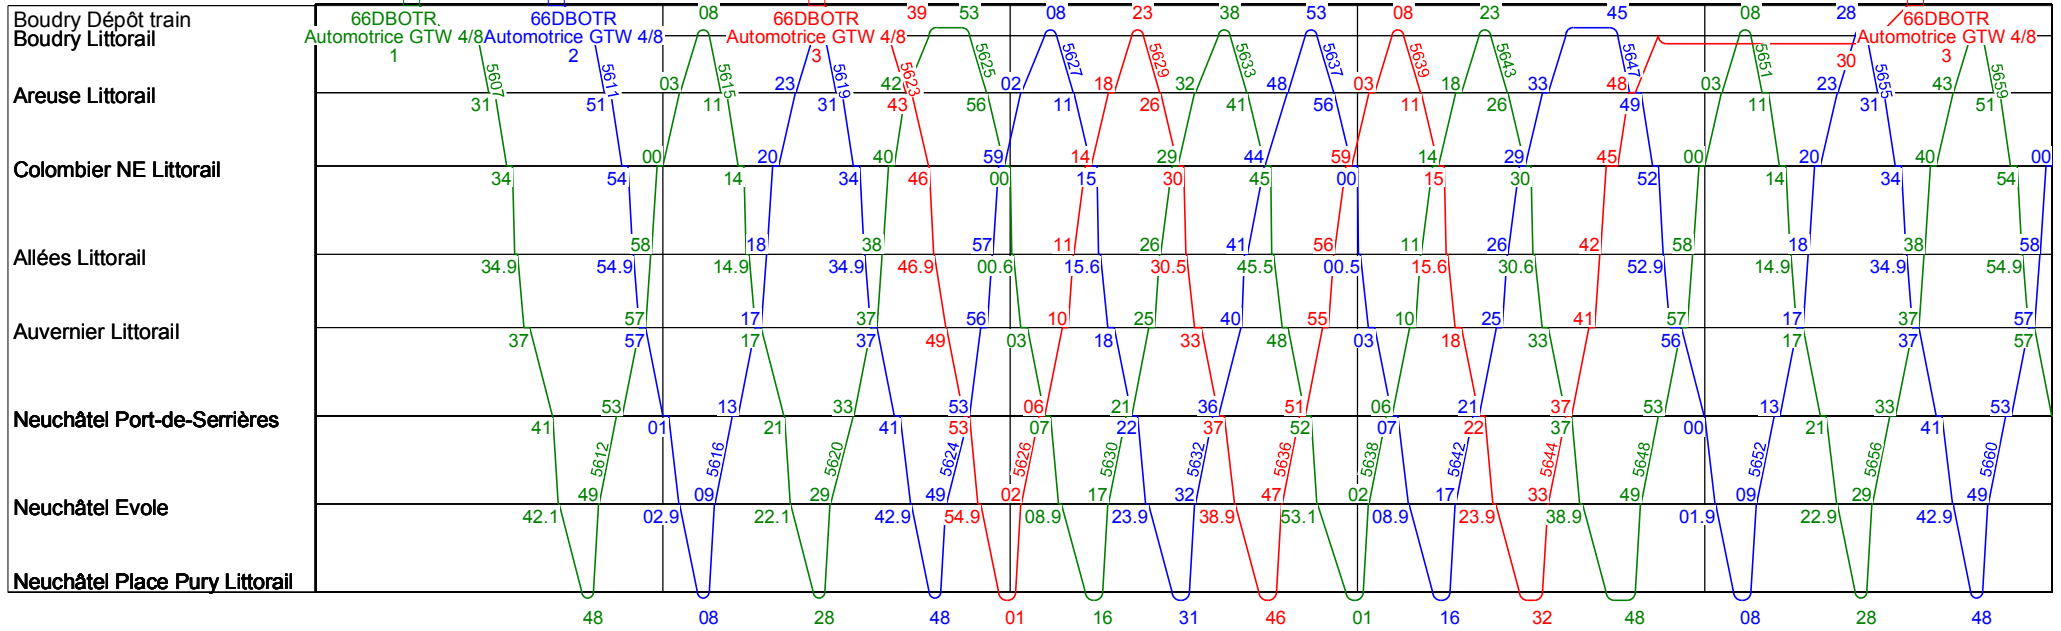

22

23

0

1

Ligne 215

Lundi à vendredi scolaire
travaux 1er mai au 4 sept 2023

15 16 17 18 19 20

20 21 22 23 0 1

Ligne 215

Lundi à vendredi vacances

5

6

7

8

9

10

10

11

12

13

14

15

Ligne 215

Lundi à vendredi vacances