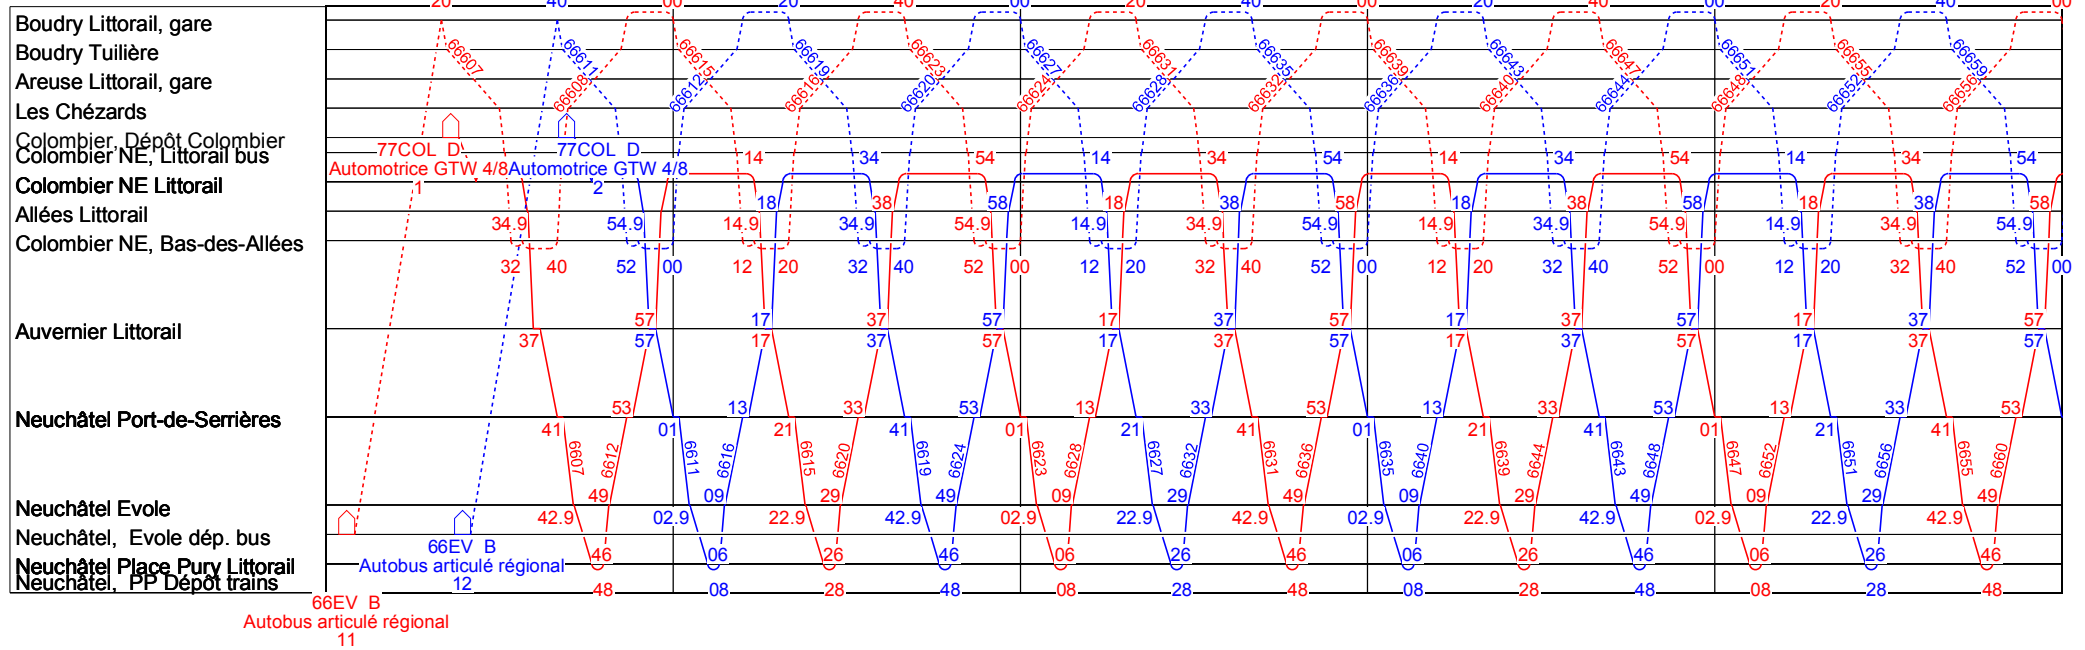

Ligne 215

Samedi
travaux 1er mai au 4 sept 2023

5

6

7

8

9

10