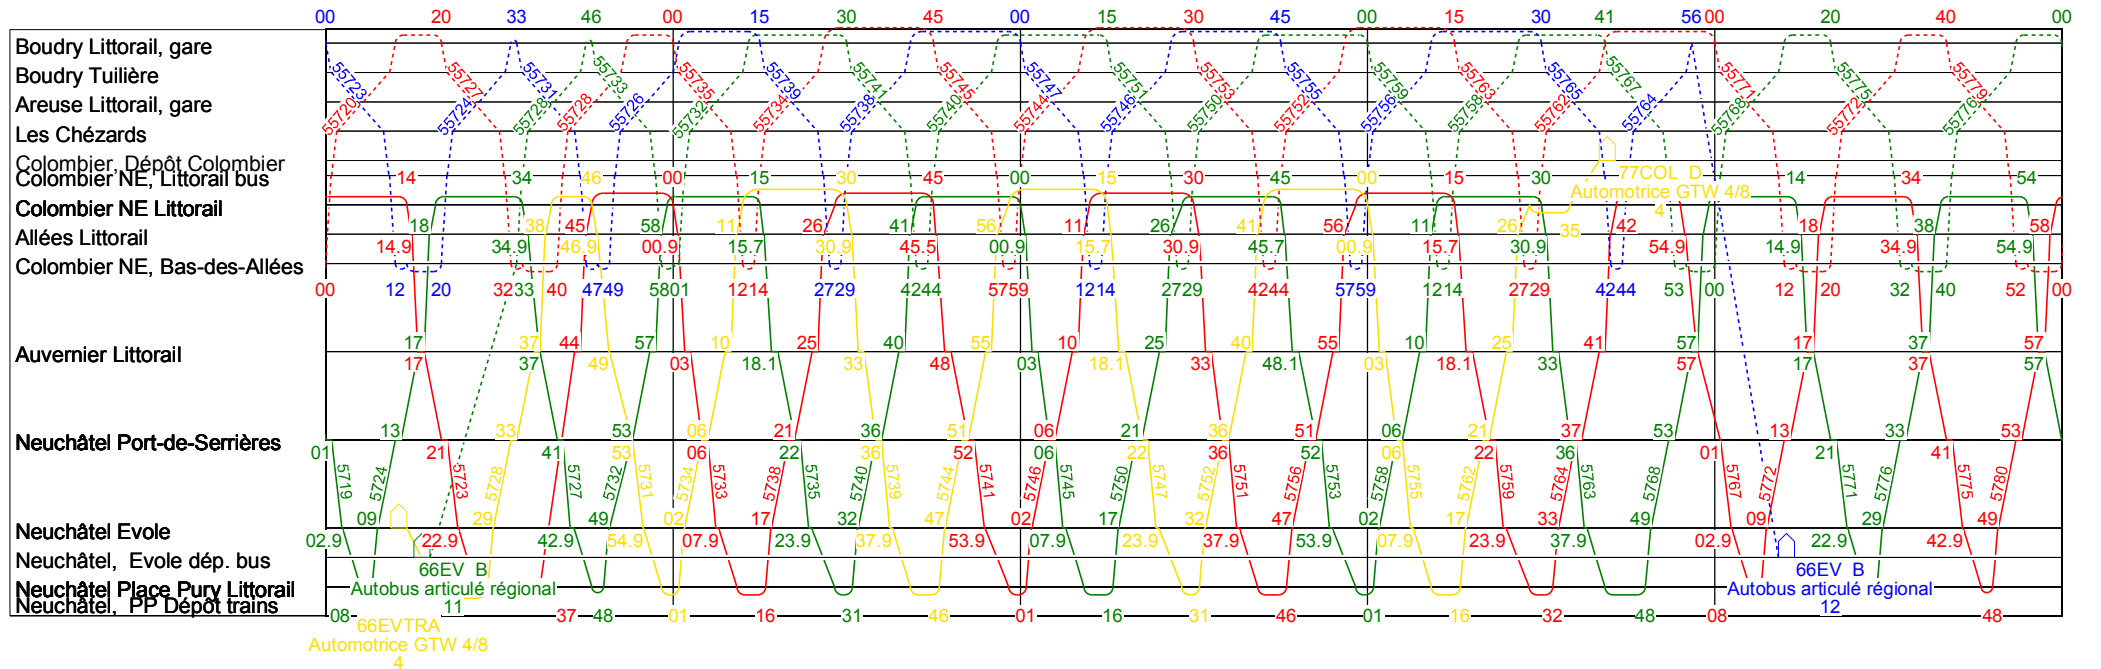

15

16

17

18

19

20

20

21

22

23

0

1

Ligne 215

Lundi à vendredi scolaire
travaux 1er mai au 4 sept 2023

15 16 17 18 19 20

20 21 22 23 0 1

Ligne 215

Lundi à vendredi vacances

5

6

7

8

9

10

10

11

12

13

14

15

Ligne 215

Lundi à vendredi vacances