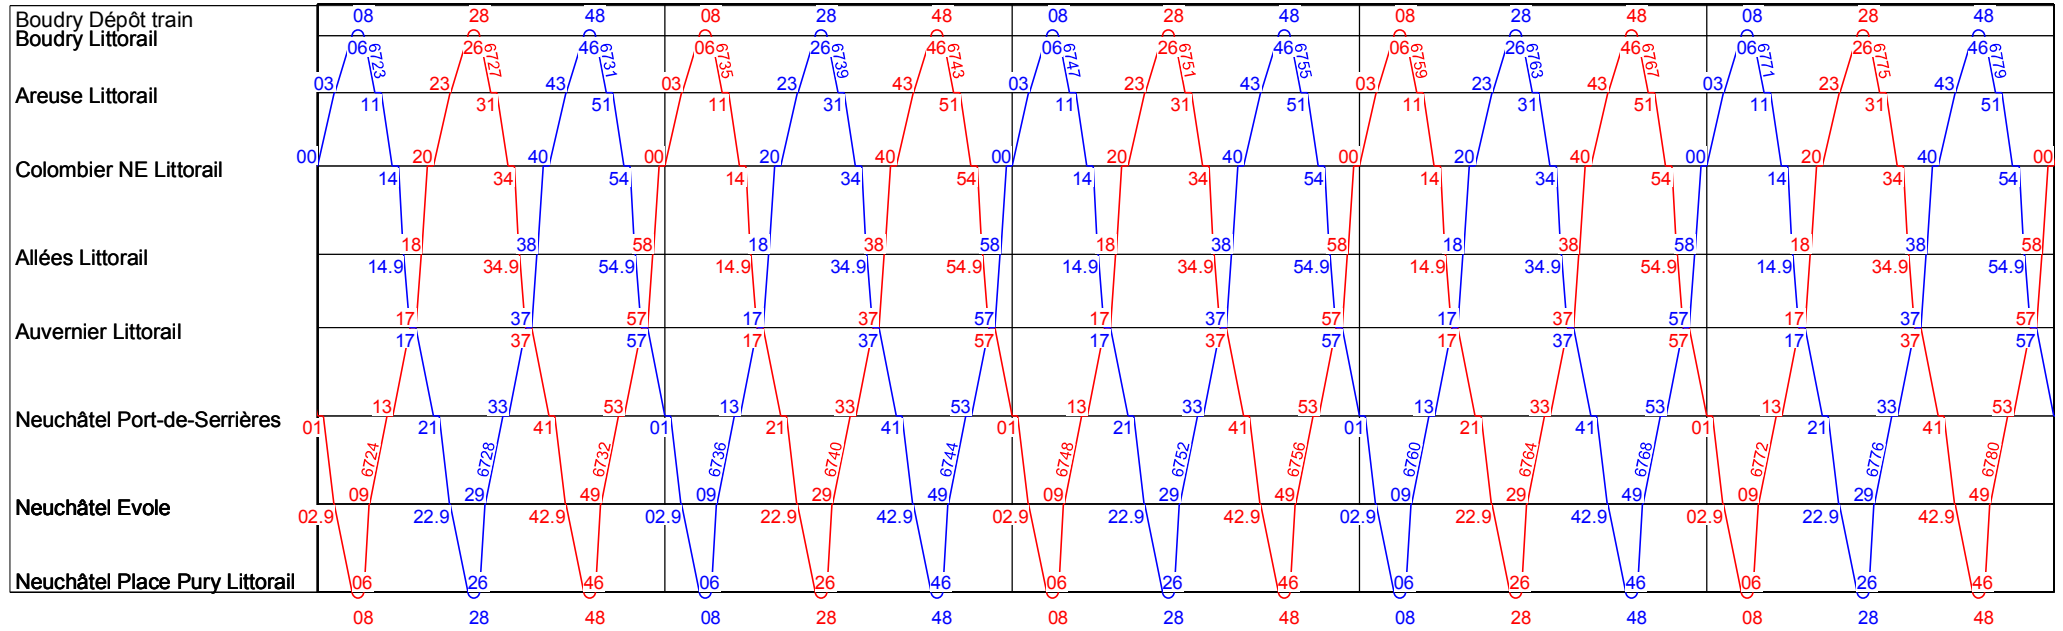

Dimanche

15

16

17

18

19

20

20

21

22

23

0

1

Ligne 215

Dimanche et FG
travaux 1er mai au 4 sept 2023

5