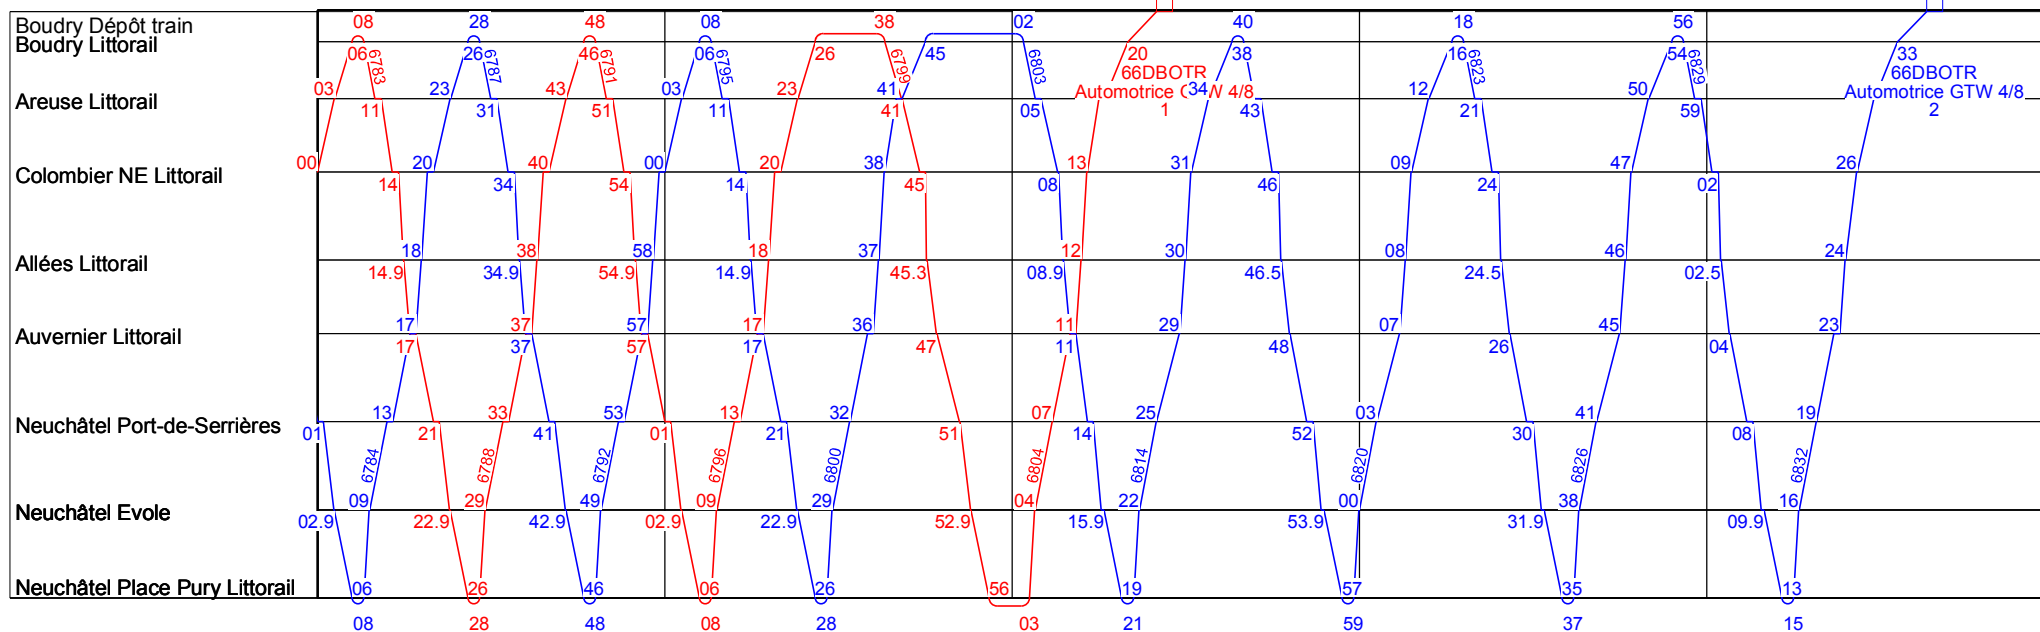

18

19

20

20

21

22

23

0

1

Ligne 215

Samedi
travaux 1er mai au 4 sept 2023

5

6

7

8

9