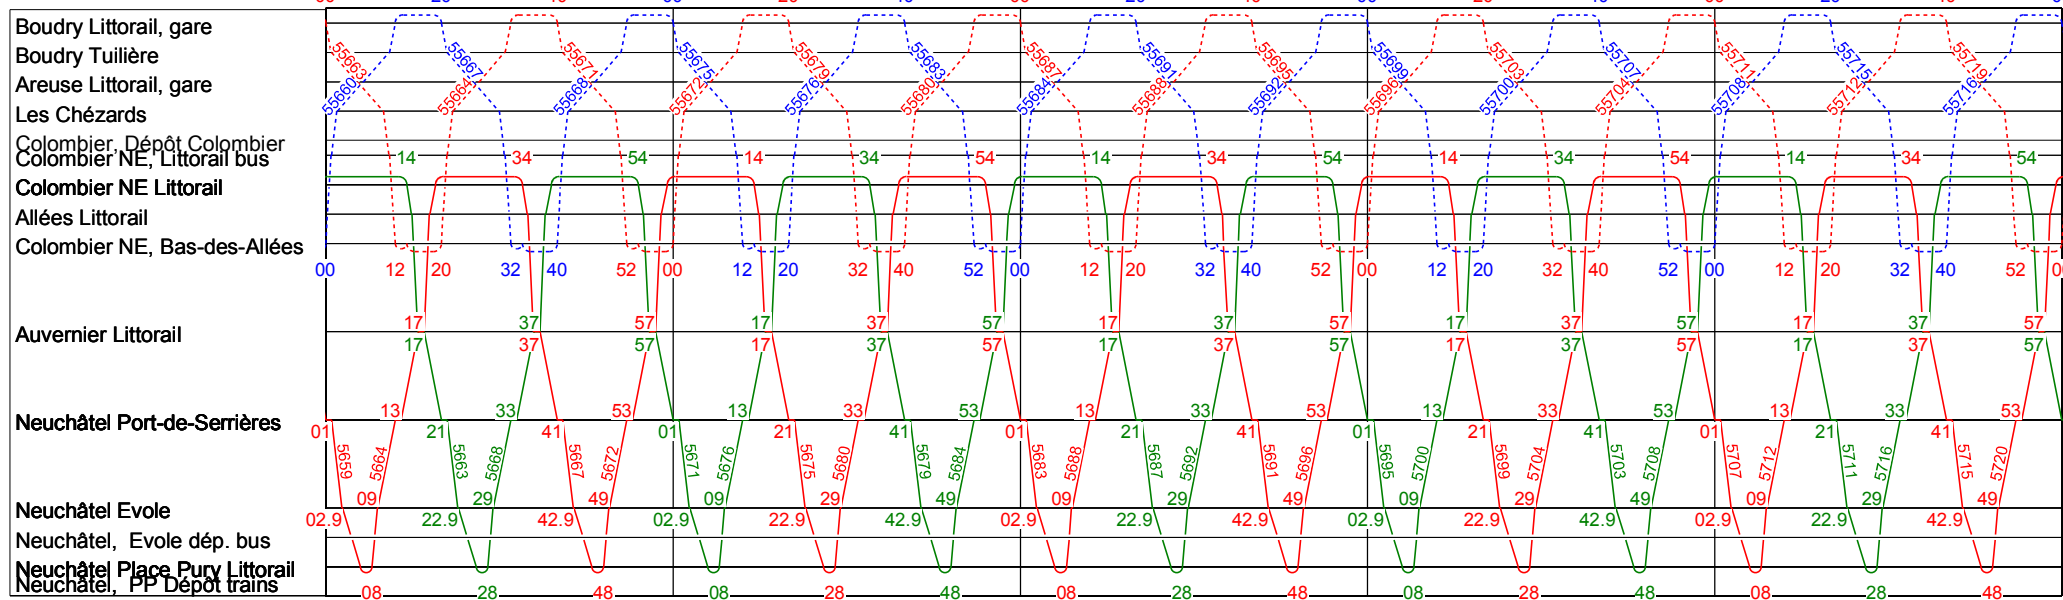

22

23

0

1

Ligne 215

Lundi à vendredi vacances
travaux 1er mai au 4 sept 2023

5 6 7 8 9 10

10 11 12 13 14 15