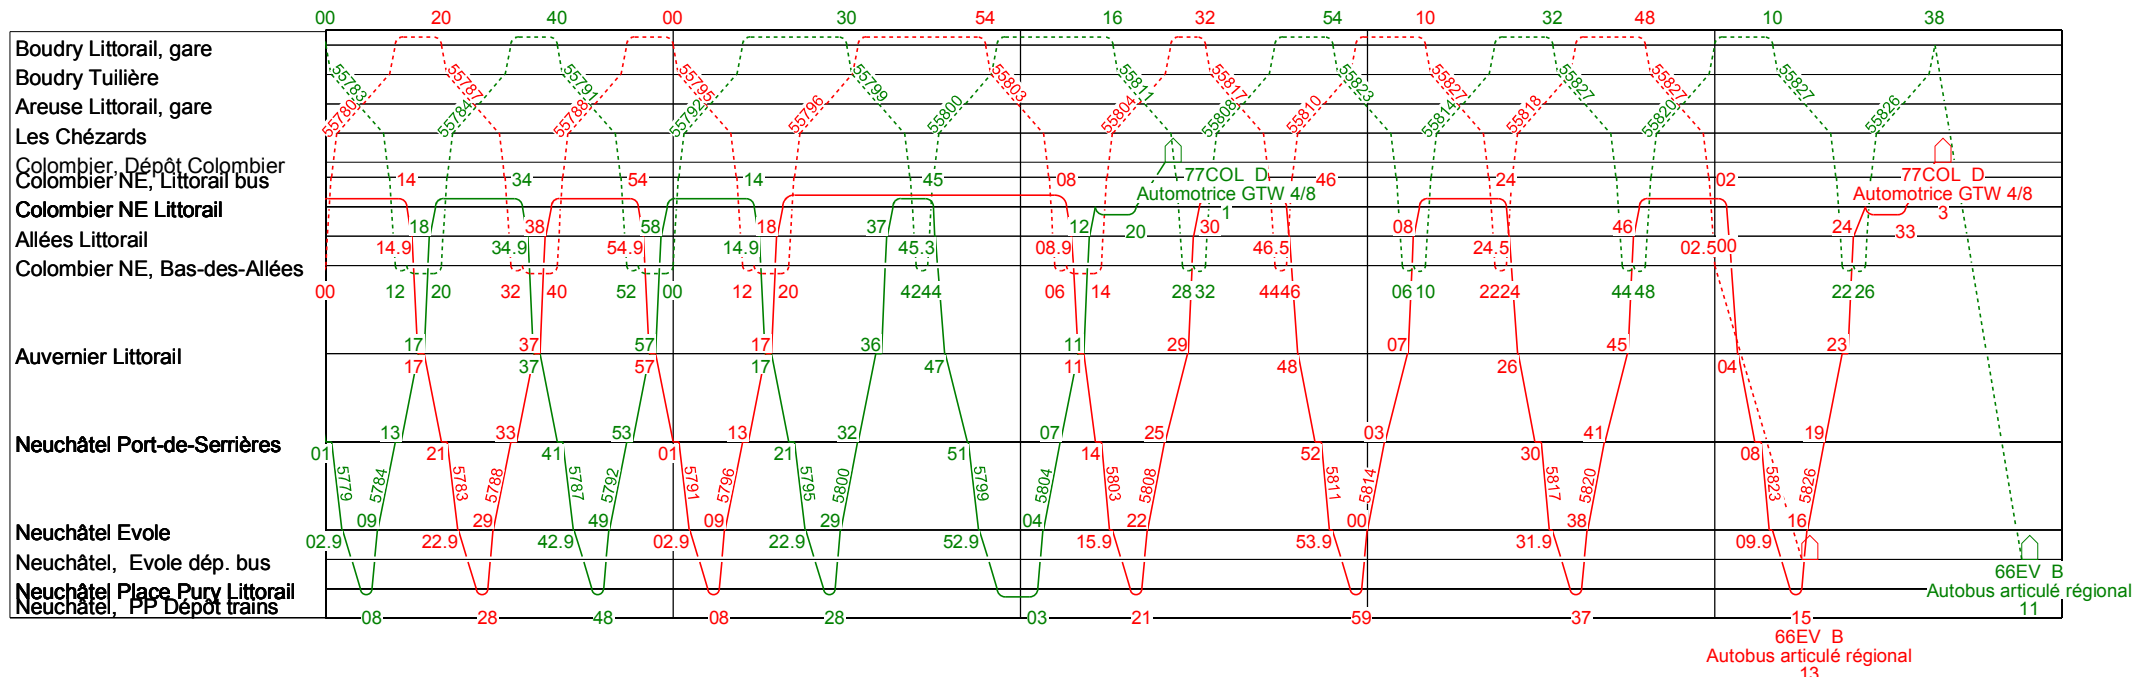

15

16

17

18

19

20

20

21

22

23

0

1

Ligne 215

Lundi à vendredi scolaire
travaux 1er mai au 4 sept 2023

15 16 17 18 19 20

20 21 22 23 0 1

Ligne 215

Lundi à vendredi vacances

5

6

7

8

9

10

10

11

12

13

14

15

Ligne 215

Lundi à vendredi vacances