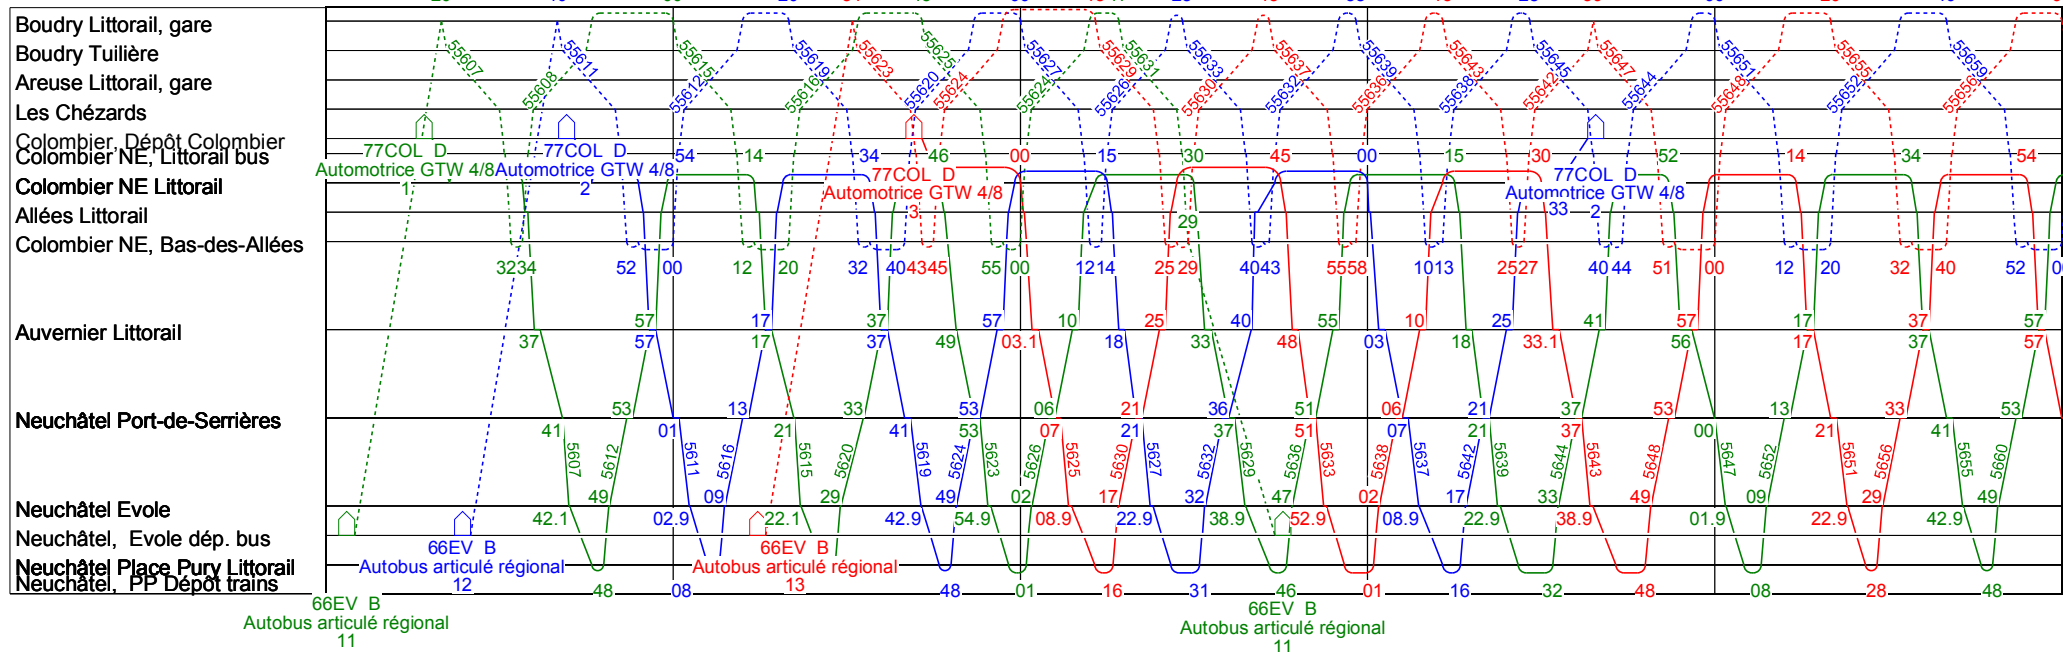

15

16

17

18

19

20

20

21

22

23

0

1

Ligne 215

Lundi à vendredi vacances
travaux 1er mai au 4 sept 2023

5 6 7 8 9 10

10 11 12 13 14 15

Ligne 215

Lundi à vendredi vacances
travaux 1er mai au 4 sept 2023

15 16 17 18 19 20

Autobus articulé régional
12

20 21 22 23 0 1

Autobus articulé régional
13

Ligne 215

Samedi