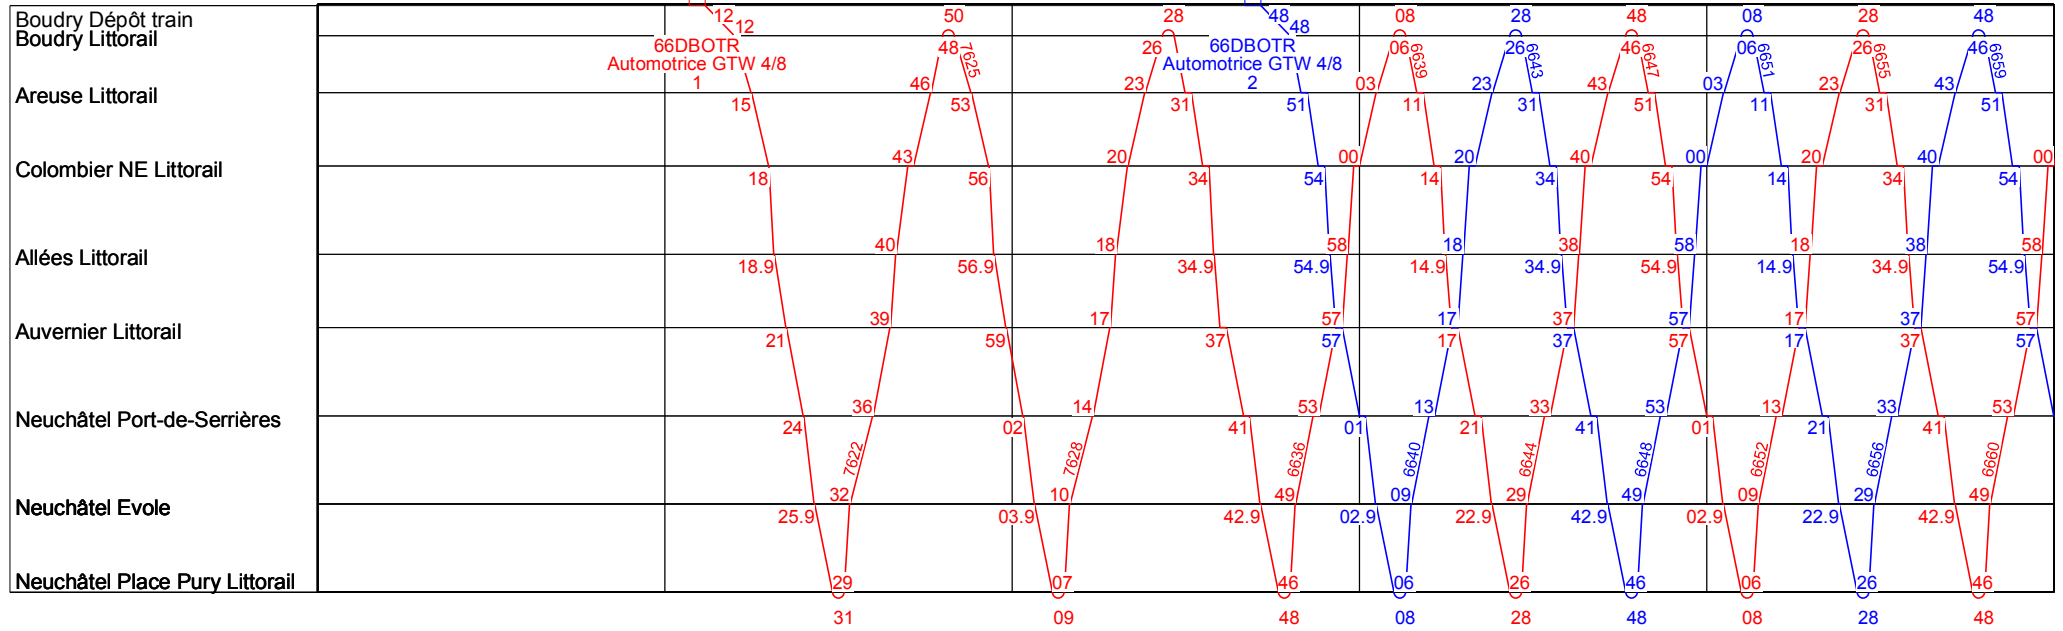

Ligne 215

Dimanche

5

6

7

8

9

10