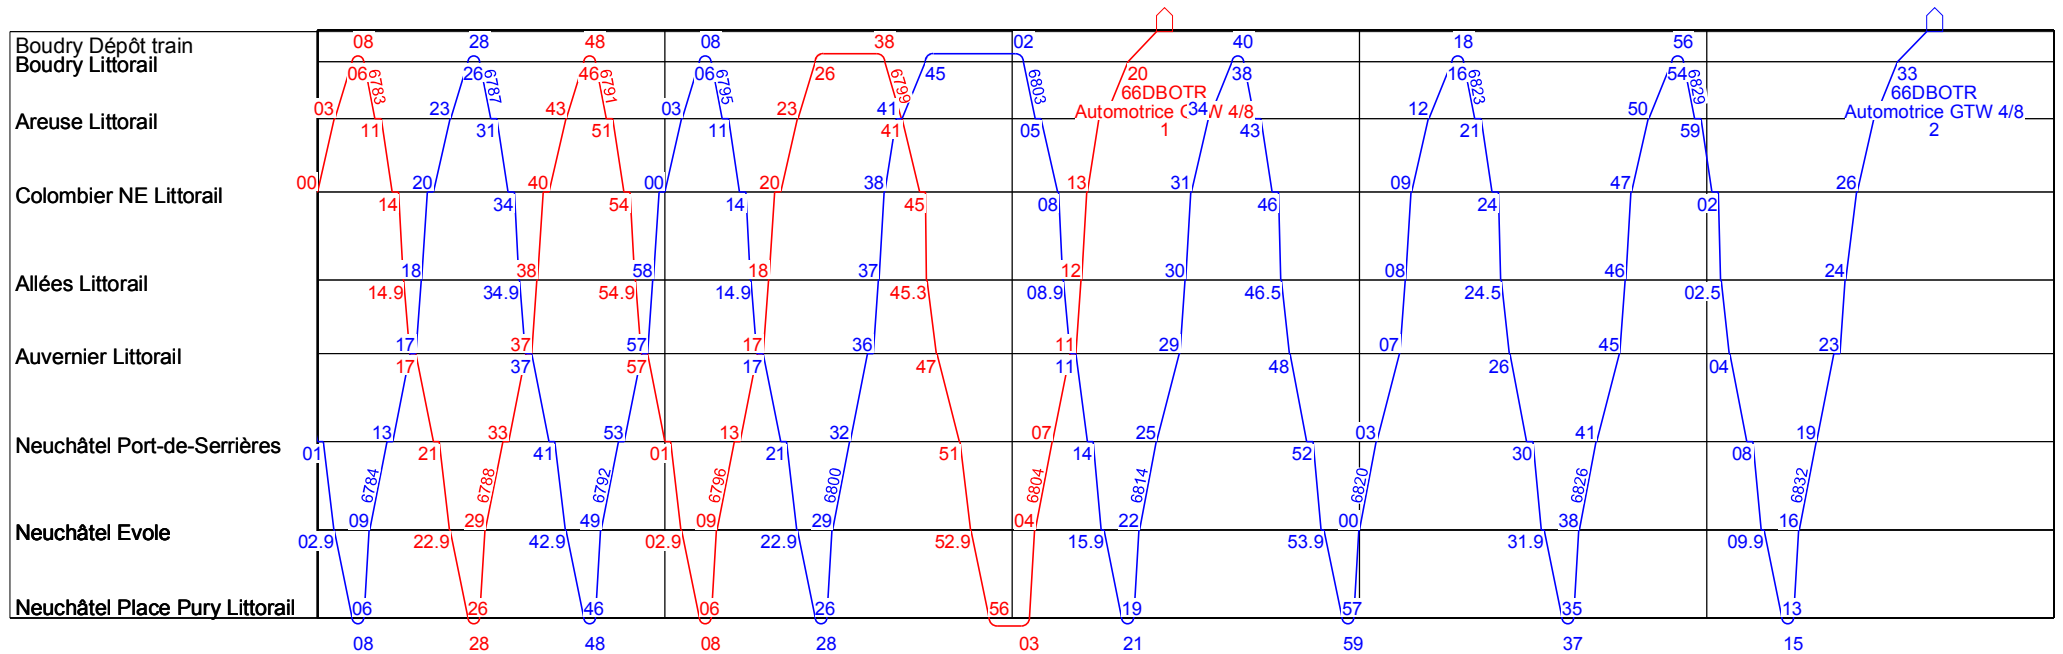

Dimanche

15

16

17

18

19

20

20

21

22

23

0

1

Ligne 215

Dimanche et FG
travaux 1er mai au 4 sept 2023

5