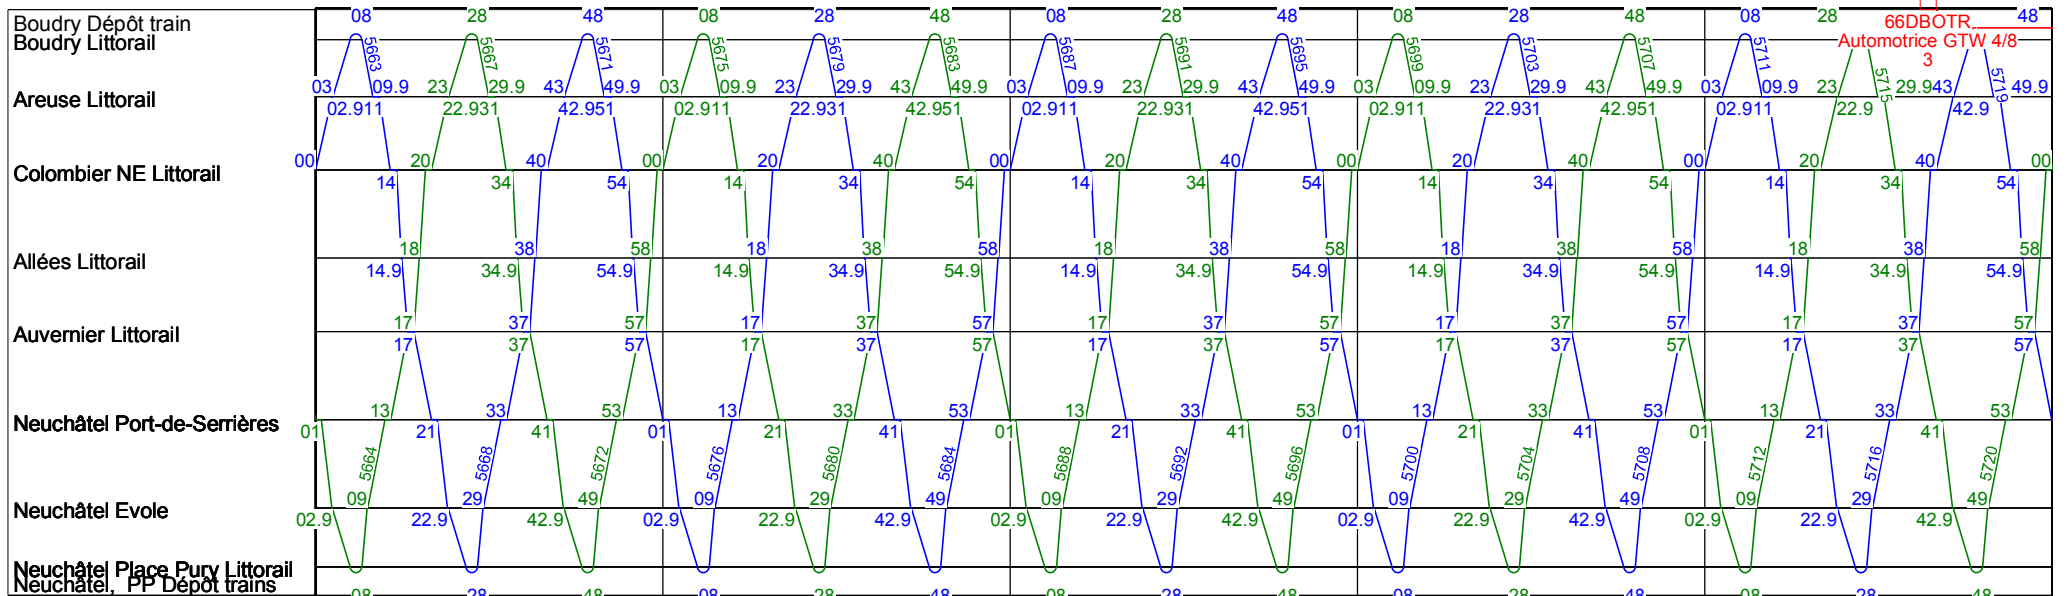

10

11

12

13

14

15

Ligne 215

Lundi à vendredi

15

16

17

18

19

20

20

21

22

23

0

1

Ligne 215

Lundi à vendredi scolaire
travaux 1er mai au 4 sept 2023

15 16 17 18 19 20

20 21 22 23 0 1

Ligne 215

Lundi à vendredi vacances

5

6

7

8

9

10