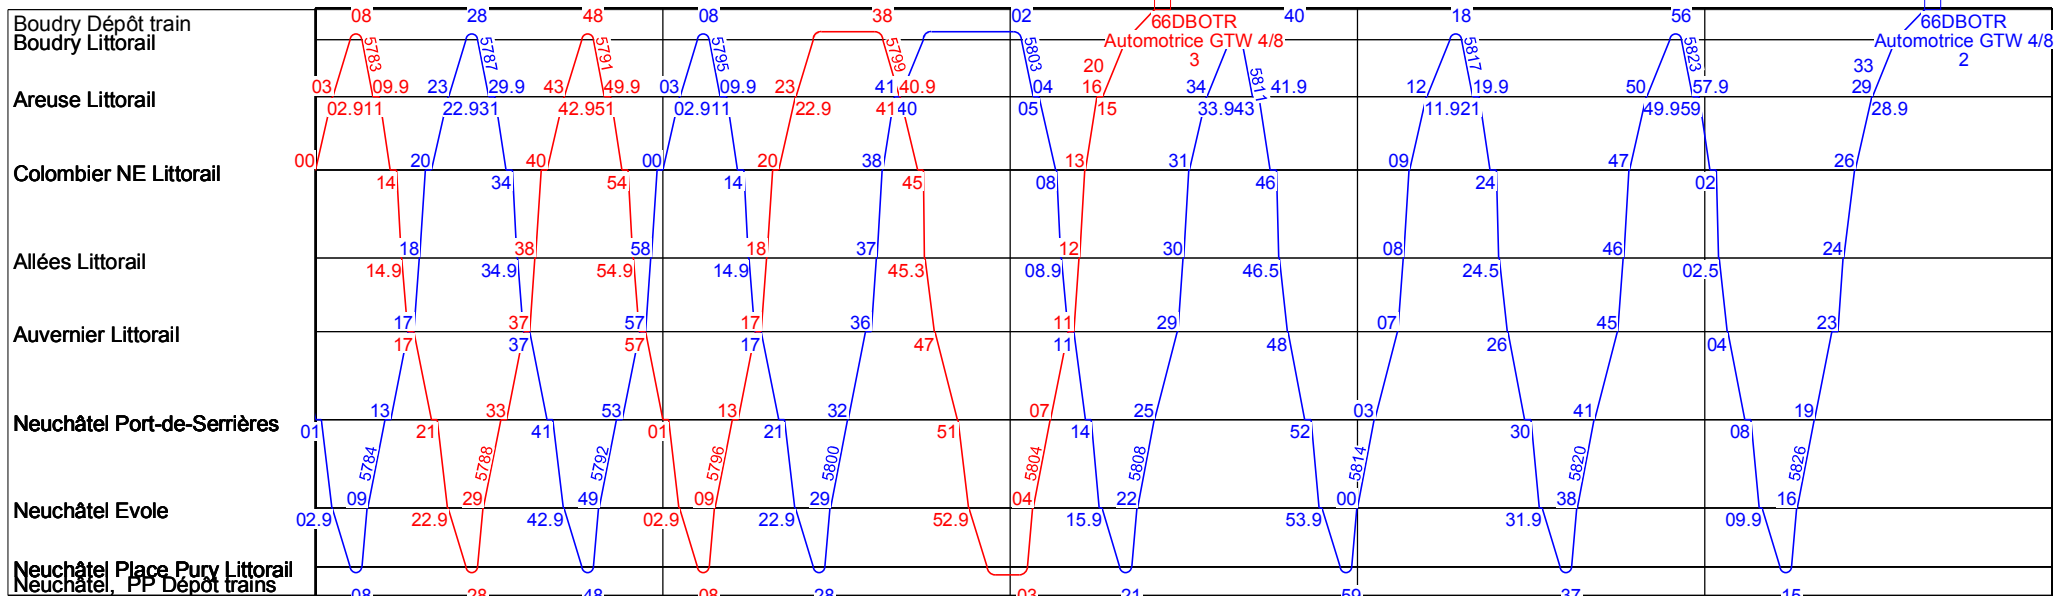

10

11

12

13

14

15

Ligne 215

Lundi à vendredi

15

16

17

18

19

20

20

21

22

23

0

1

Ligne 215

Lundi à vendredi scolaire
travaux 1er mai au 4 sept 2023

15 16 17 18 19 20

20 21 22 23 0 1

Ligne 215

Lundi à vendredi vacances

5

6

7

8

9

10