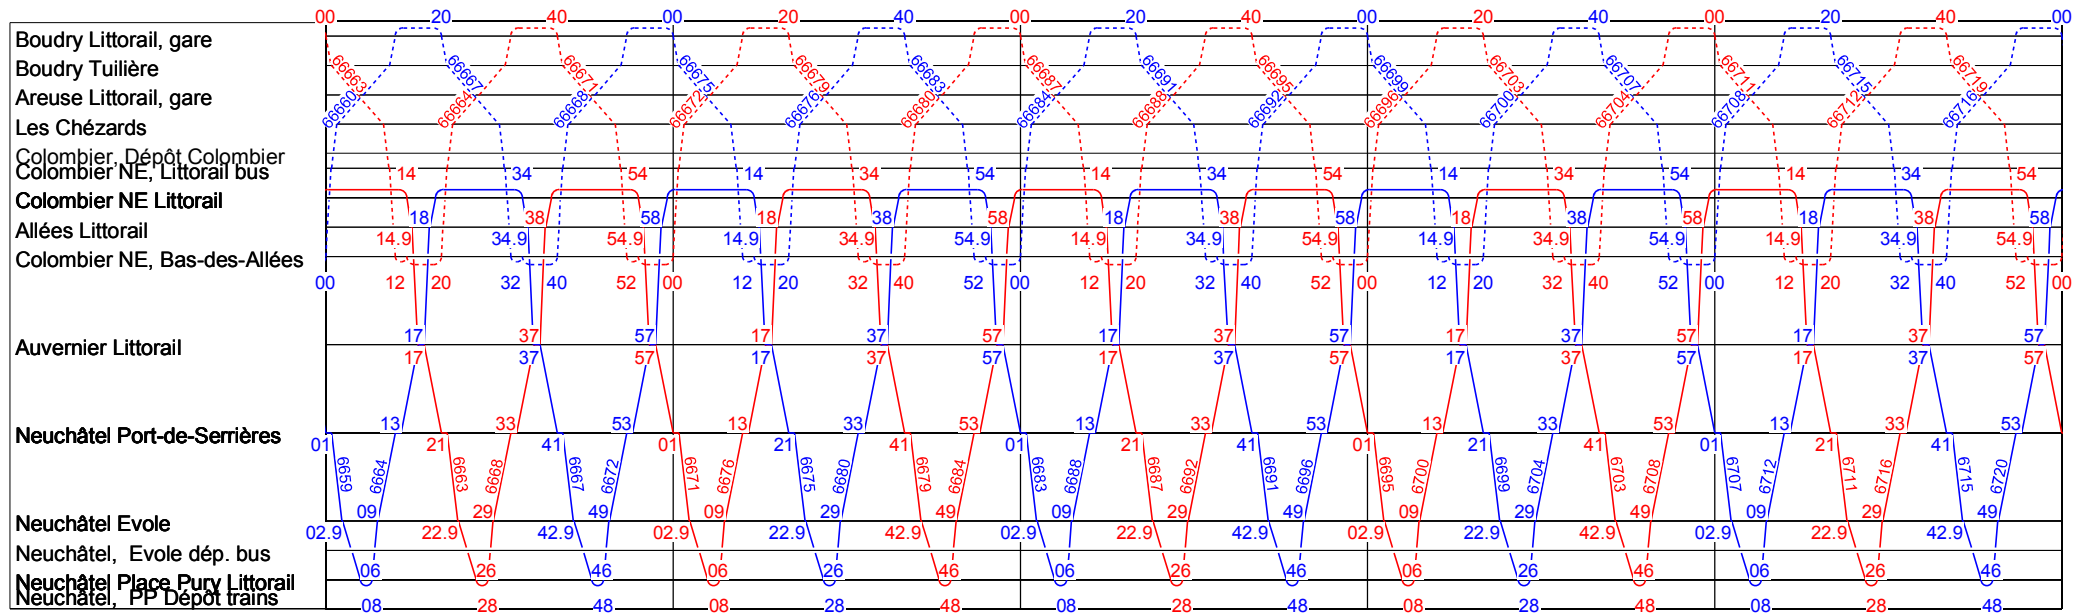

10

10

11

12

13

14

15

Ligne 215

Samedi
travaux 1er mai au 4 sept 2023

Ligne 215

Dimanche

5

6

7

8

9