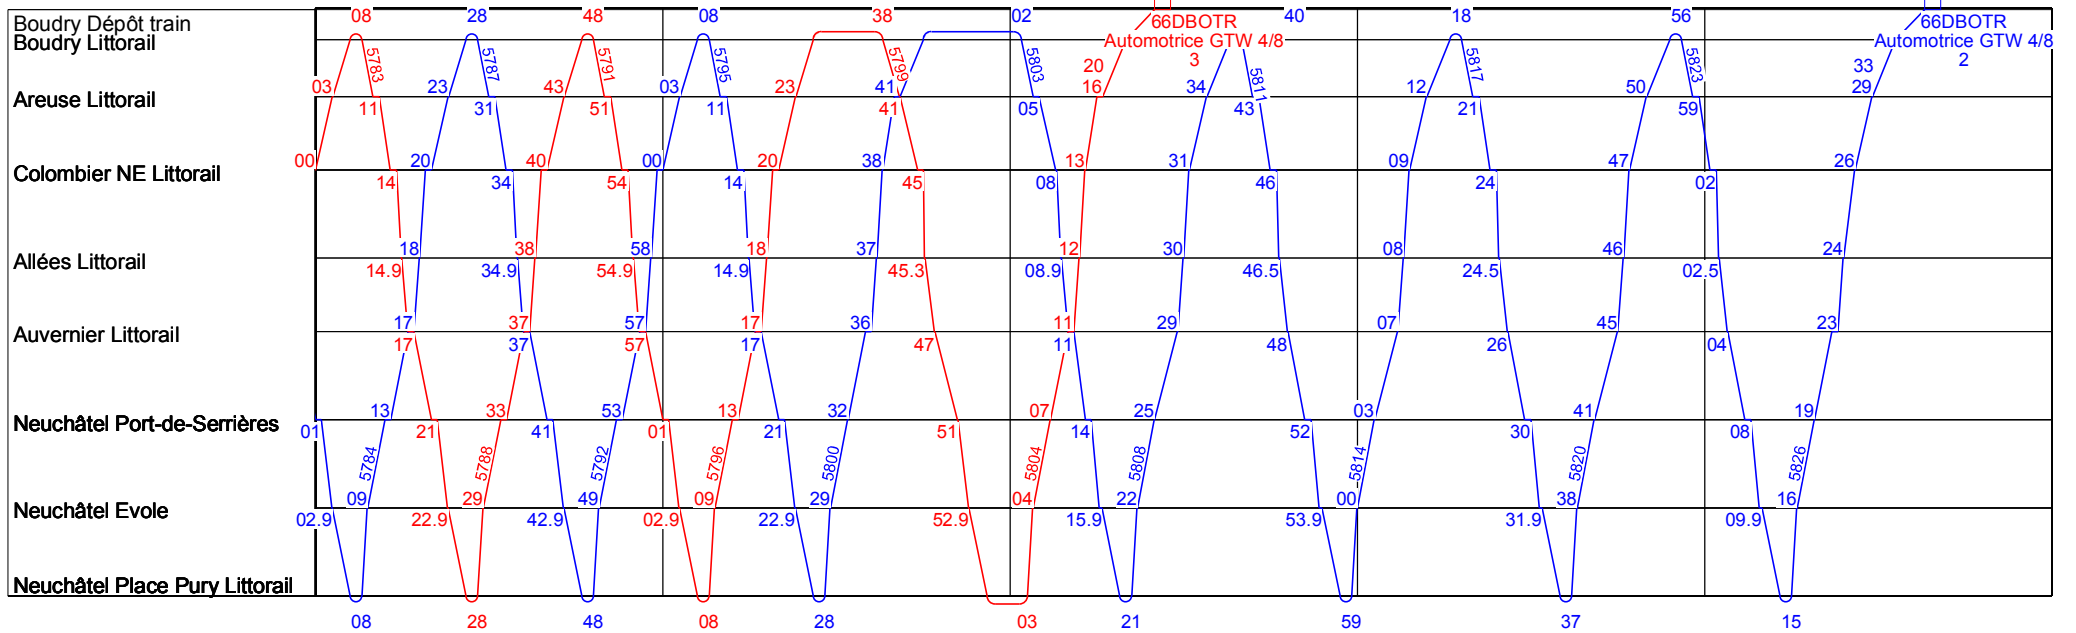

10

11

12

13

14

15

Ligne 215

Lundi à vendredi vacances

15

16

17

18

19

20

20

21

22

23

0

1

Ligne 215

Lundi à vendredi vacances
travaux 1er mai au 4 sept 2023

5 6 7 8 9 10

10 11 12 13 14 15