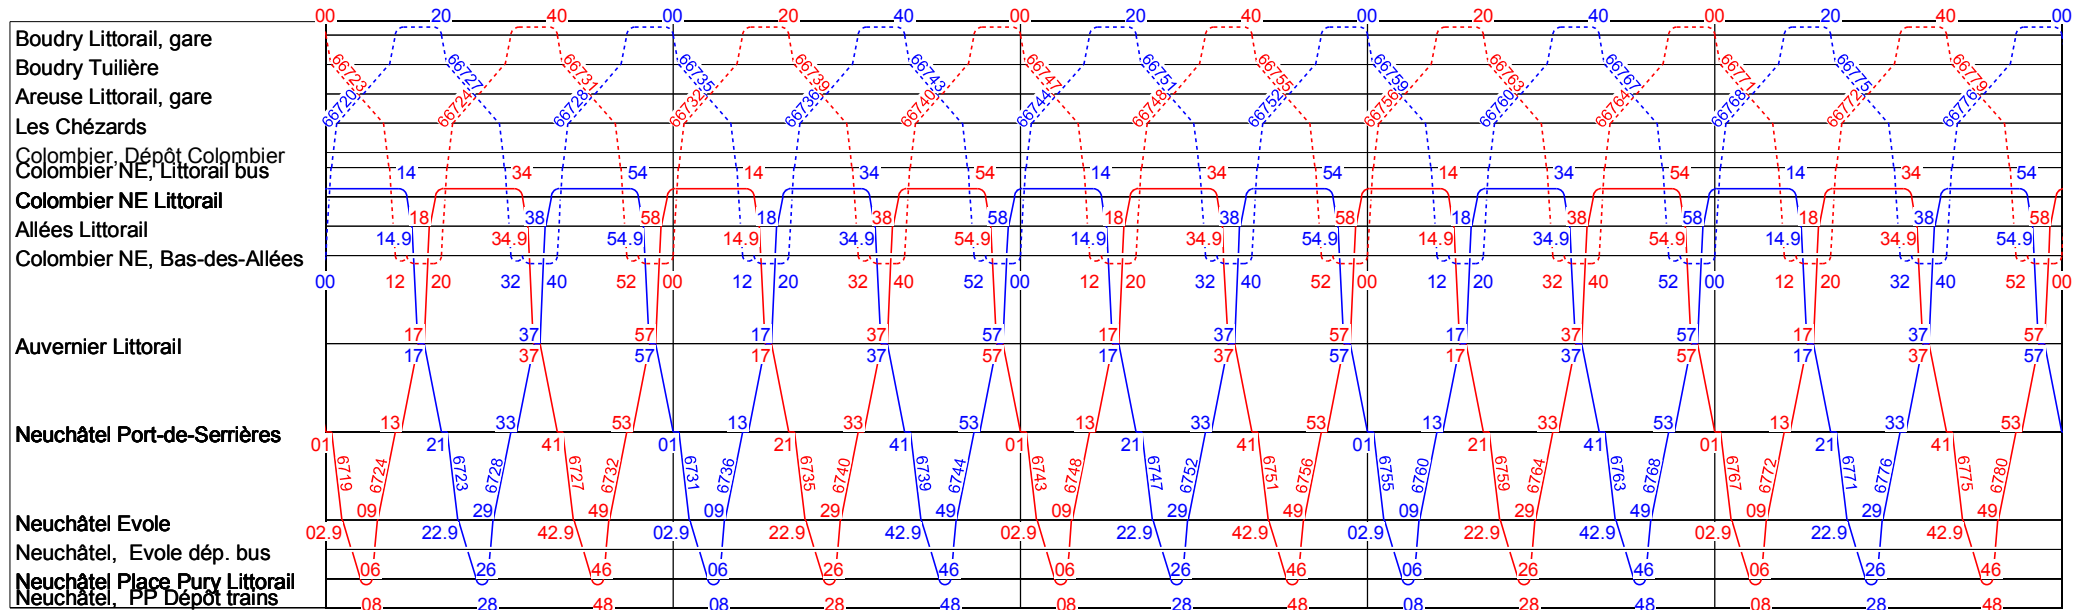

13

14

15

Ligne 215

Dimanche et FG
travaux 1er mai au 4 sept 2023

15 16 17 18 19 20

20 21 22 23 0 1