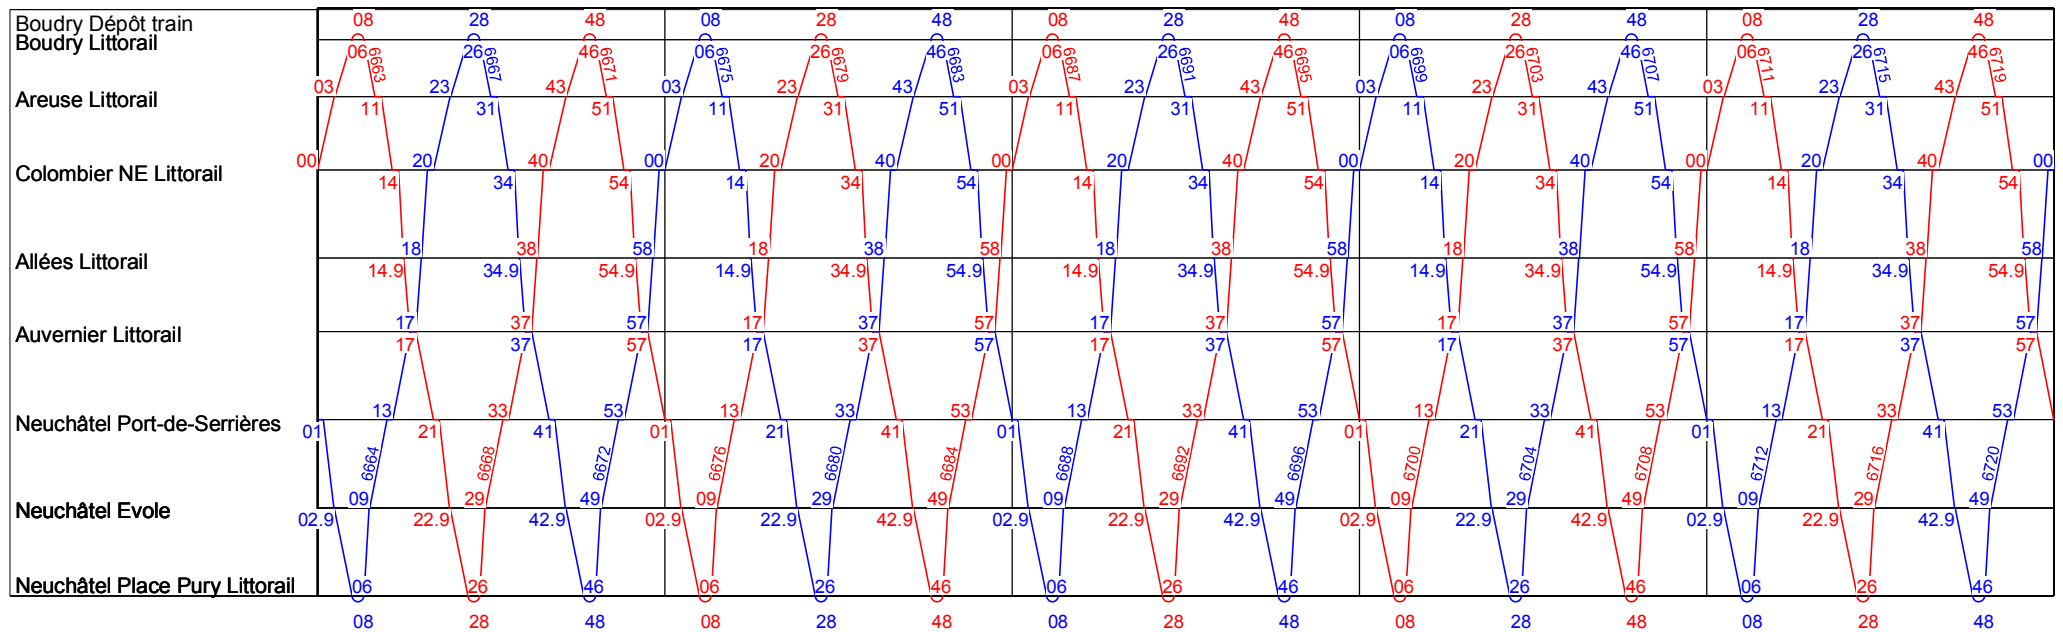

10

10

11

12

13

14

15

Ligne 215

Dimanche

15

16

17

18

19

20

20