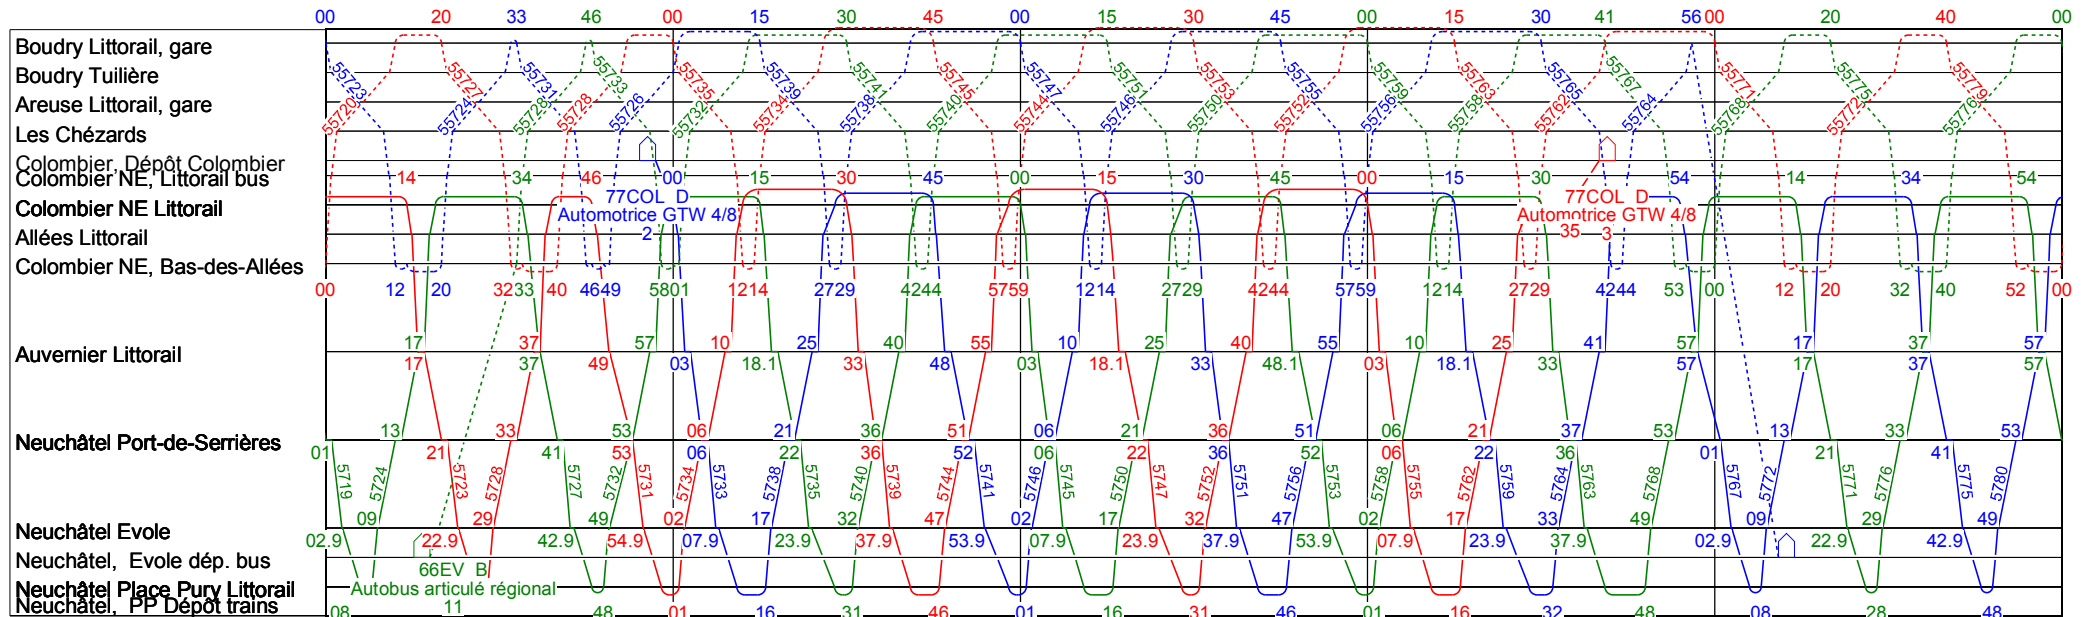

15

16

17

18

19

20

20

21

22

23

0

1

Ligne 215

Lundi à vendredi vacances
travaux 1er mai au 4 sept 2023

5 6 7 8 9 10

10 11 12 13 14 15

Ligne 215

Lundi à vendredi vacances
travaux 1er mai au 4 sept 2023

15 16 17 18 19 20

Autobus articulé régional
12

20 21 22 23 0 1

Autobus articulé régional
13

Ligne 215

Samedi