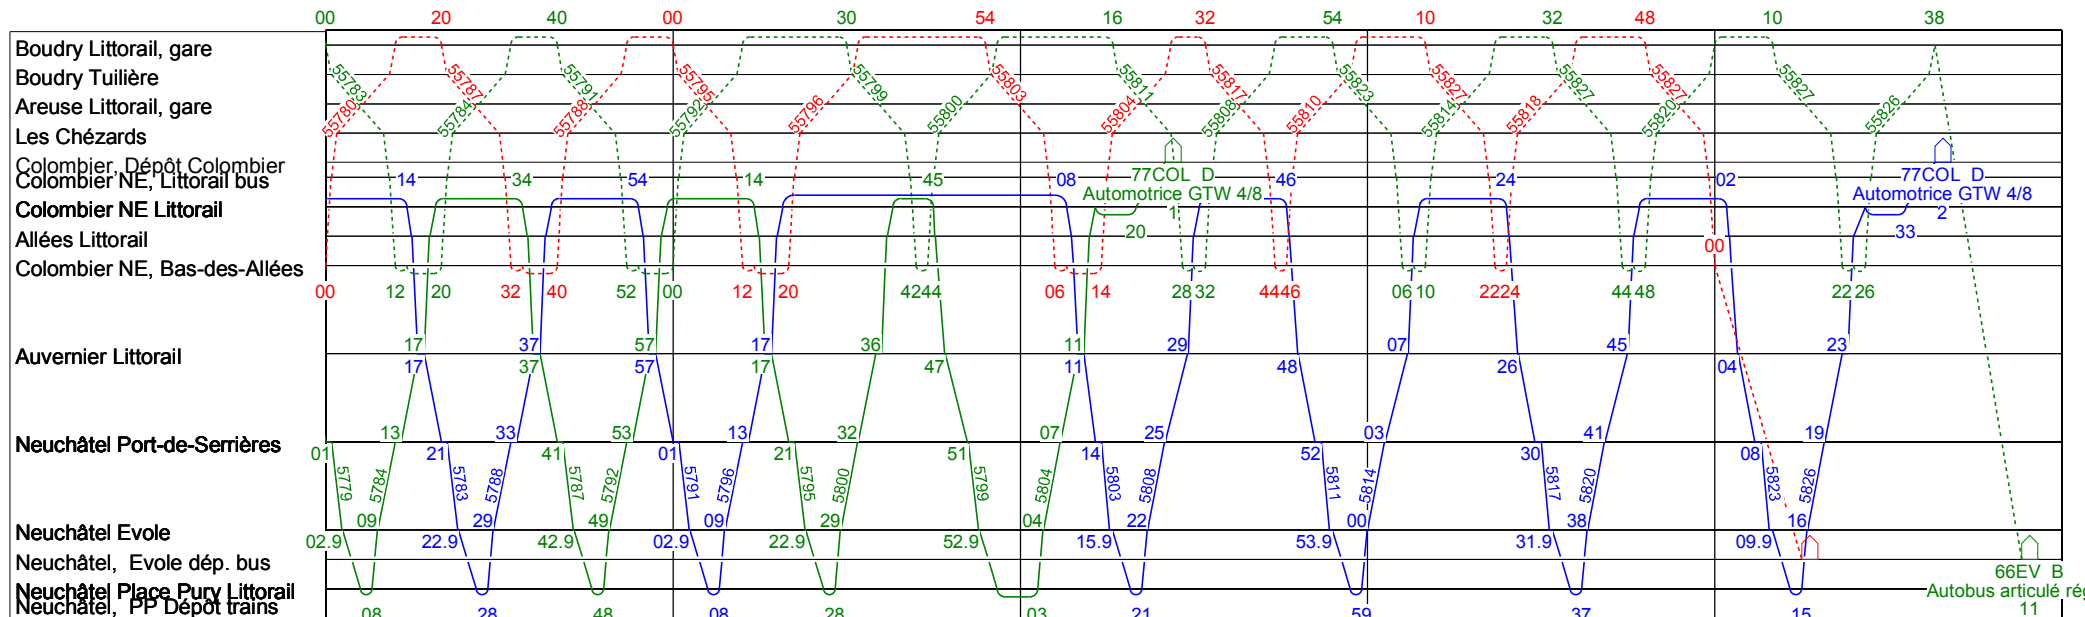

Ligne 215

Lundi à vendredi vacances
travaux 1er mai au 4 sept 2023

15 16 17 18 19 20

Autobus articulé régional
12

20 21 22 23 0 1

Autobus articulé régional
13

Ligne 215

Samedi