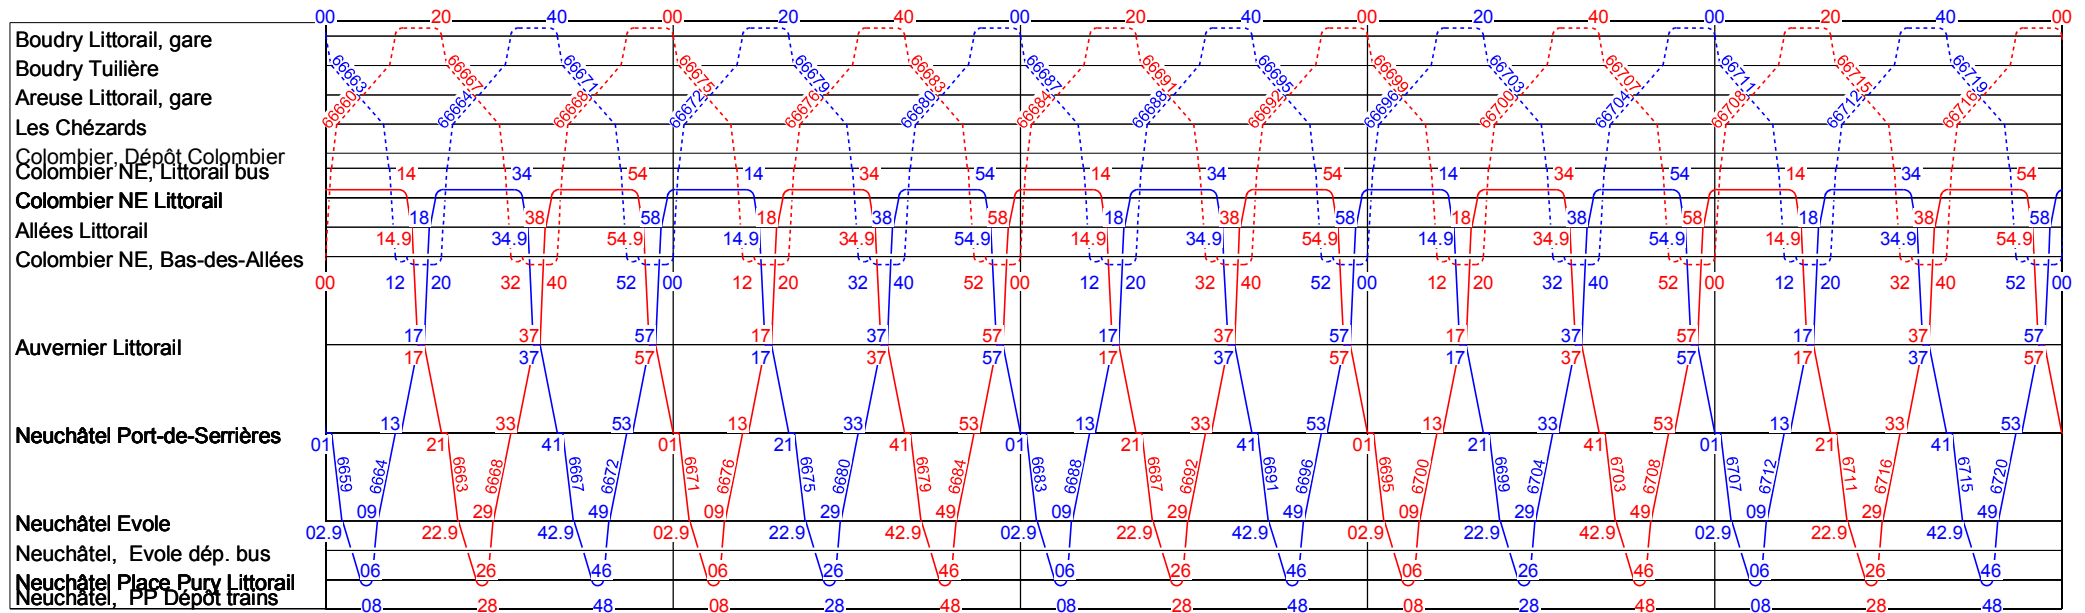

21

22

23

0

1

Ligne 215

Dimanche et FG
travaux 1er mai au 4 sept 2023

5

6

7

8

9

10

10

11

12

13

14

15

Ligne 215

Dimanche et FG
travaux 1er mai au 4 sept 2023

15 16 17 18 19 20

20 21 22 23 0 1