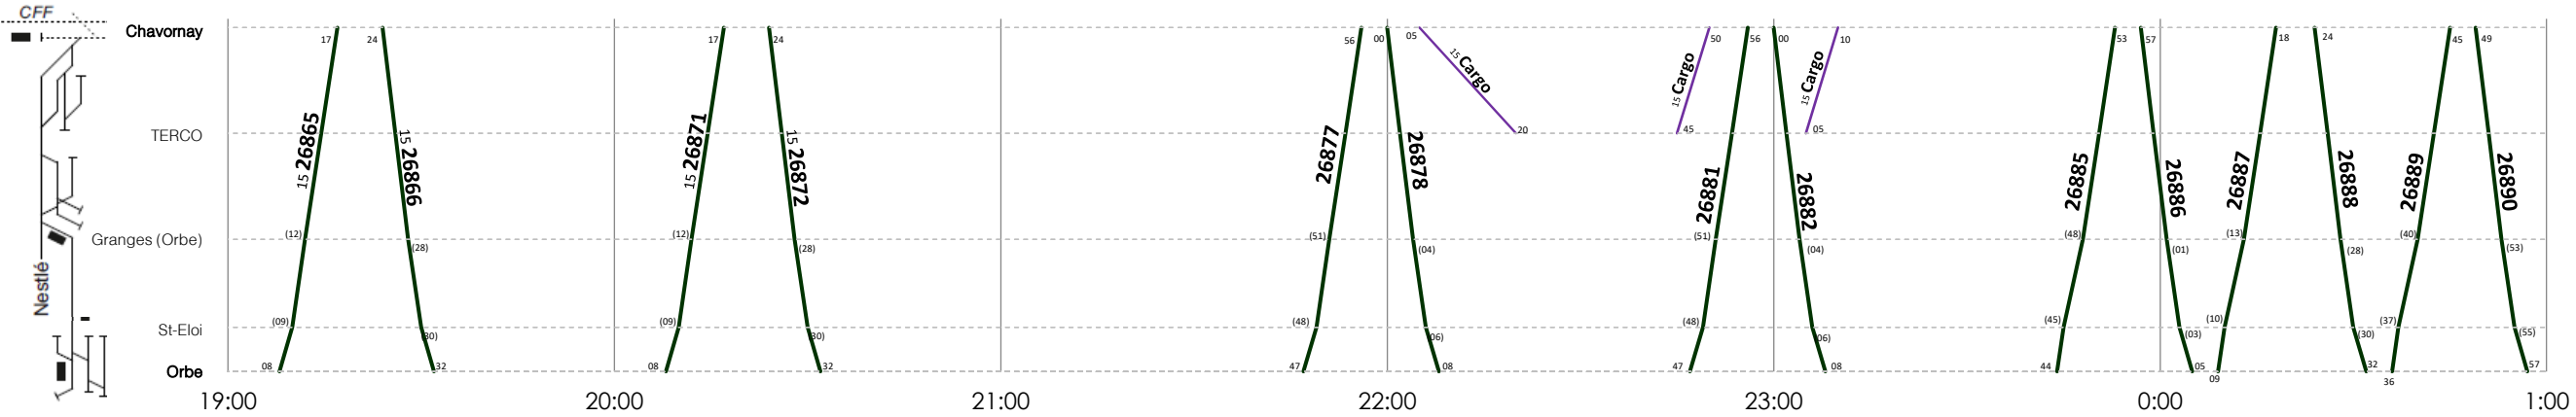

- Trains de voyageurs
- Trains de marchandises réguliers
- Trains de marchandises facultatifs
- Sillons Cargo

ORBE - CHAVORNAY

LUNDI-VENDREDI (VP15)

Les fêtes générales sont :
 1^{er} et 2 jan, Vendredi saint,
 Lundi de Pâques, Ascension,
 Lundi de Pentecôte, 1^{er} août,
 25 et 26 déc

15 Lu-Ve, sauf fêtes générales
 16 Lu-Sa, sauf fêtes générales
 67 Sa-Di et fêtes générales

Horaire 2023 : valable du 11.12.2022 au 09.12.2023

TRAVYS - Unité Etudes et Planification de l'Offre (EPO), 17.11.2022