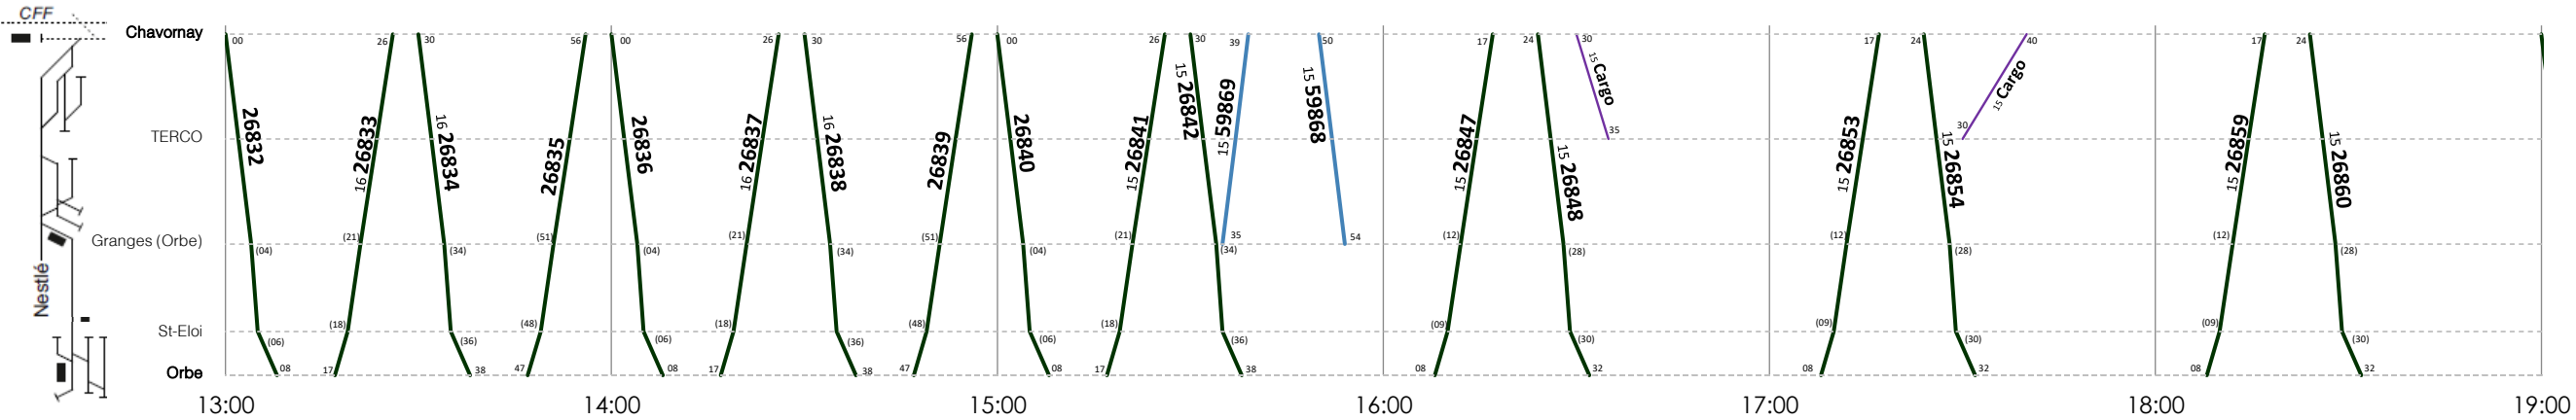

- Trains de voyageurs
- Trains de marchandises réguliers
- Trains de marchandises facultatifs
- Sillons Cargo

ORBE - CHAVORNAY

LUNDI-VENDREDI (VP15)

Les fêtes générales sont :
 1^{er} et 2 jan, Vendredi saint,
 Lundi de Pâques, Ascension,
 Lundi de Pentecôte, 1^{er} août,
 25 et 26 déc

15 Lu-Ve, sauf fêtes générales
 16 Lu-Sa, sauf fêtes générales
 67 Sa-Di et fêtes générales

Horaire 2023 : valable du 11.12.2022 au 09.12.2023

TRAVYS - Unité Etudes et Planification de l'Offre (EPO), 17.11.2022