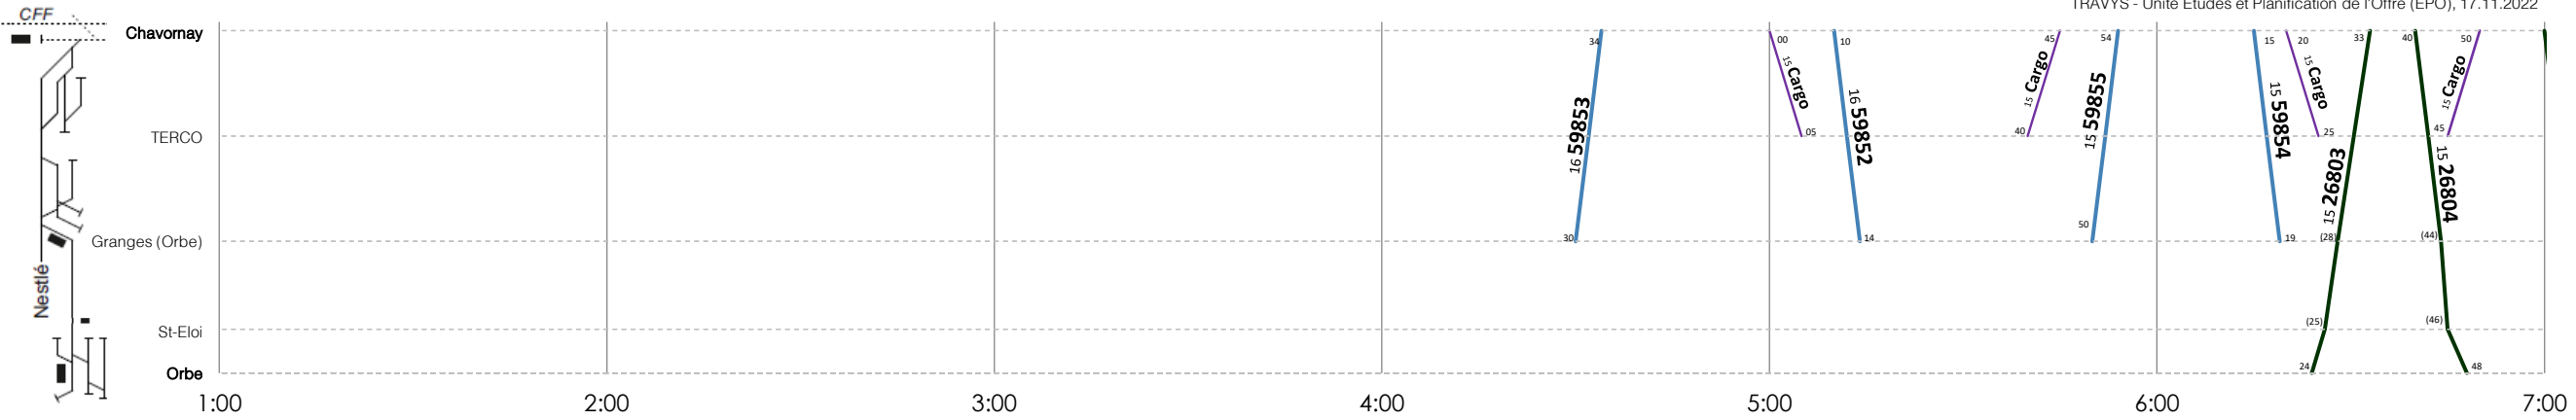

- Trains de voyageurs
- Trains de marchandises réguliers
- Trains de marchandises facultatifs
- Sillons Cargo

ORBE - CHAVORNAY

LUNDI-VENDREDI (VP15)

Les fêtes générales sont :
 1^{er} et 2 jan, Vendredi saint,
 Lundi de Pâques, Ascension,
 Lundi de Pentecôte, 1^{er} août,
 25 et 26 déc

15 Lu-Ve, sauf fêtes générales
 16 Lu-Sa, sauf fêtes générales
 67 Sa-Di et fêtes générales

Horaire 2023 : valable du 11.12.2022 au 09.12.2023

TRAVYS - Unité Etudes et Planification de l'Offre (EPO), 17.11.2022

- Trains de voyageurs
- Trains de marchandises réguliers
- Trains de marchandises facultatifs
- Sillons Cargo

ORBE - CHAVORNAY

SAMEDI (VP66)

Les fêtes générales sont :
 1^{er} et 2 jan, Vendredi saint,
 Lundi de Pâques, Ascension,
 Lundi de Pentecôte, 1^{er} août,
 25 et 26 déc