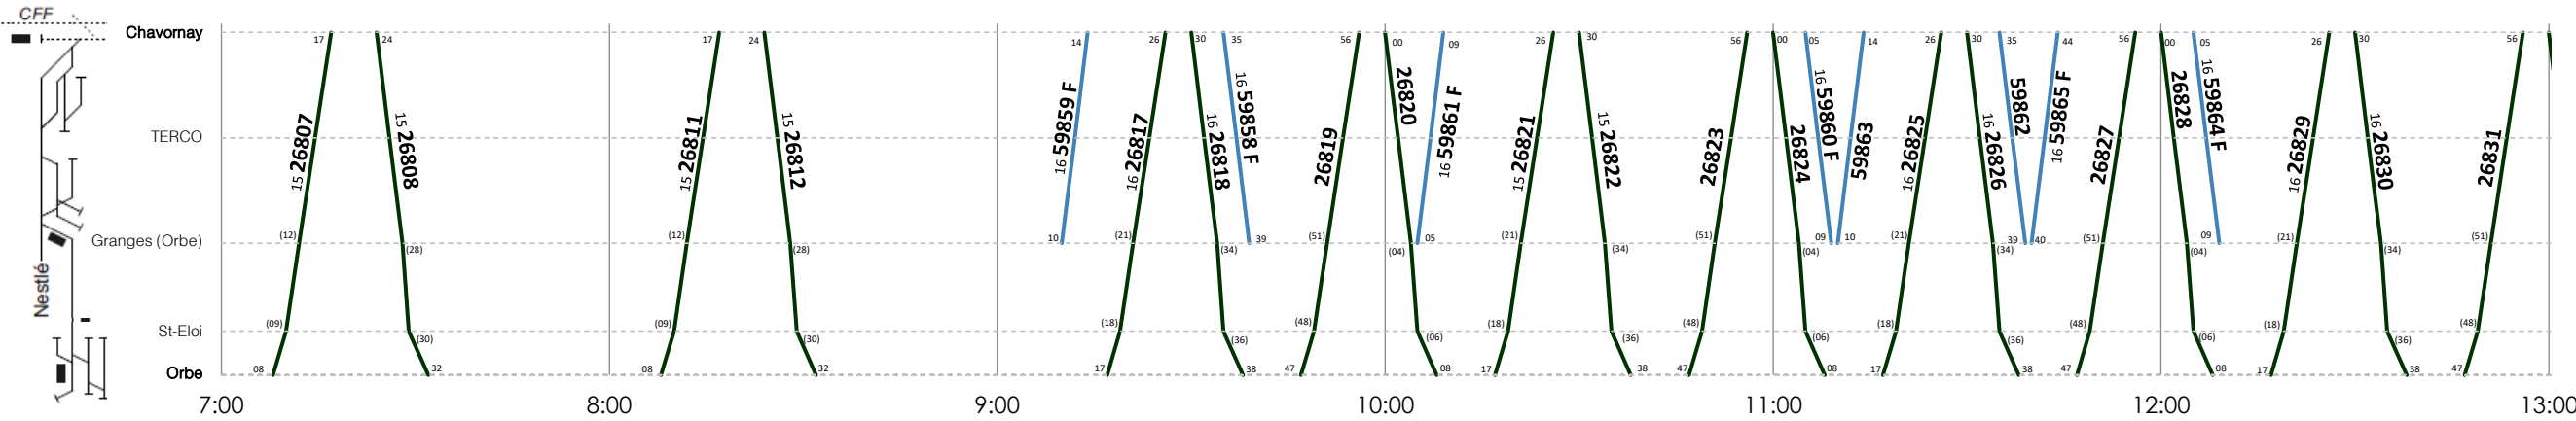

- Trains de voyageurs
- Trains de marchandises réguliers
- Trains de marchandises facultatifs
- Sillons Cargo

ORBE - CHAVORNAY

LUNDI-VENDREDI (VP15)

Les fêtes générales sont :
 1^{er} et 2 jan, Vendredi saint,
 Lundi de Pâques, Ascension,
 Lundi de Pentecôte, 1^{er} août,
 25 et 26 déc

15 Lu-Ve, sauf fêtes générales
 16 Lu-Sa, sauf fêtes générales
 67 Sa-Di et fêtes générales

Horaire 2023 : valable du 11.12.2022 au 09.12.2023

TRAVYS - Unité Etudes et Planification de l'Offre (EPO), 17.11.2022

- Trains de voyageurs
- Trains de marchandises réguliers
- Trains de marchandises facultatifs
- Sillons Cargo

ORBE - CHAVORNAY

SAMEDI (VP66)

Les fêtes générales sont :
 1^{er} et 2 jan, Vendredi saint,
 Lundi de Pâques, Ascension,
 Lundi de Pentecôte, 1^{er} août,
 25 et 26 déc