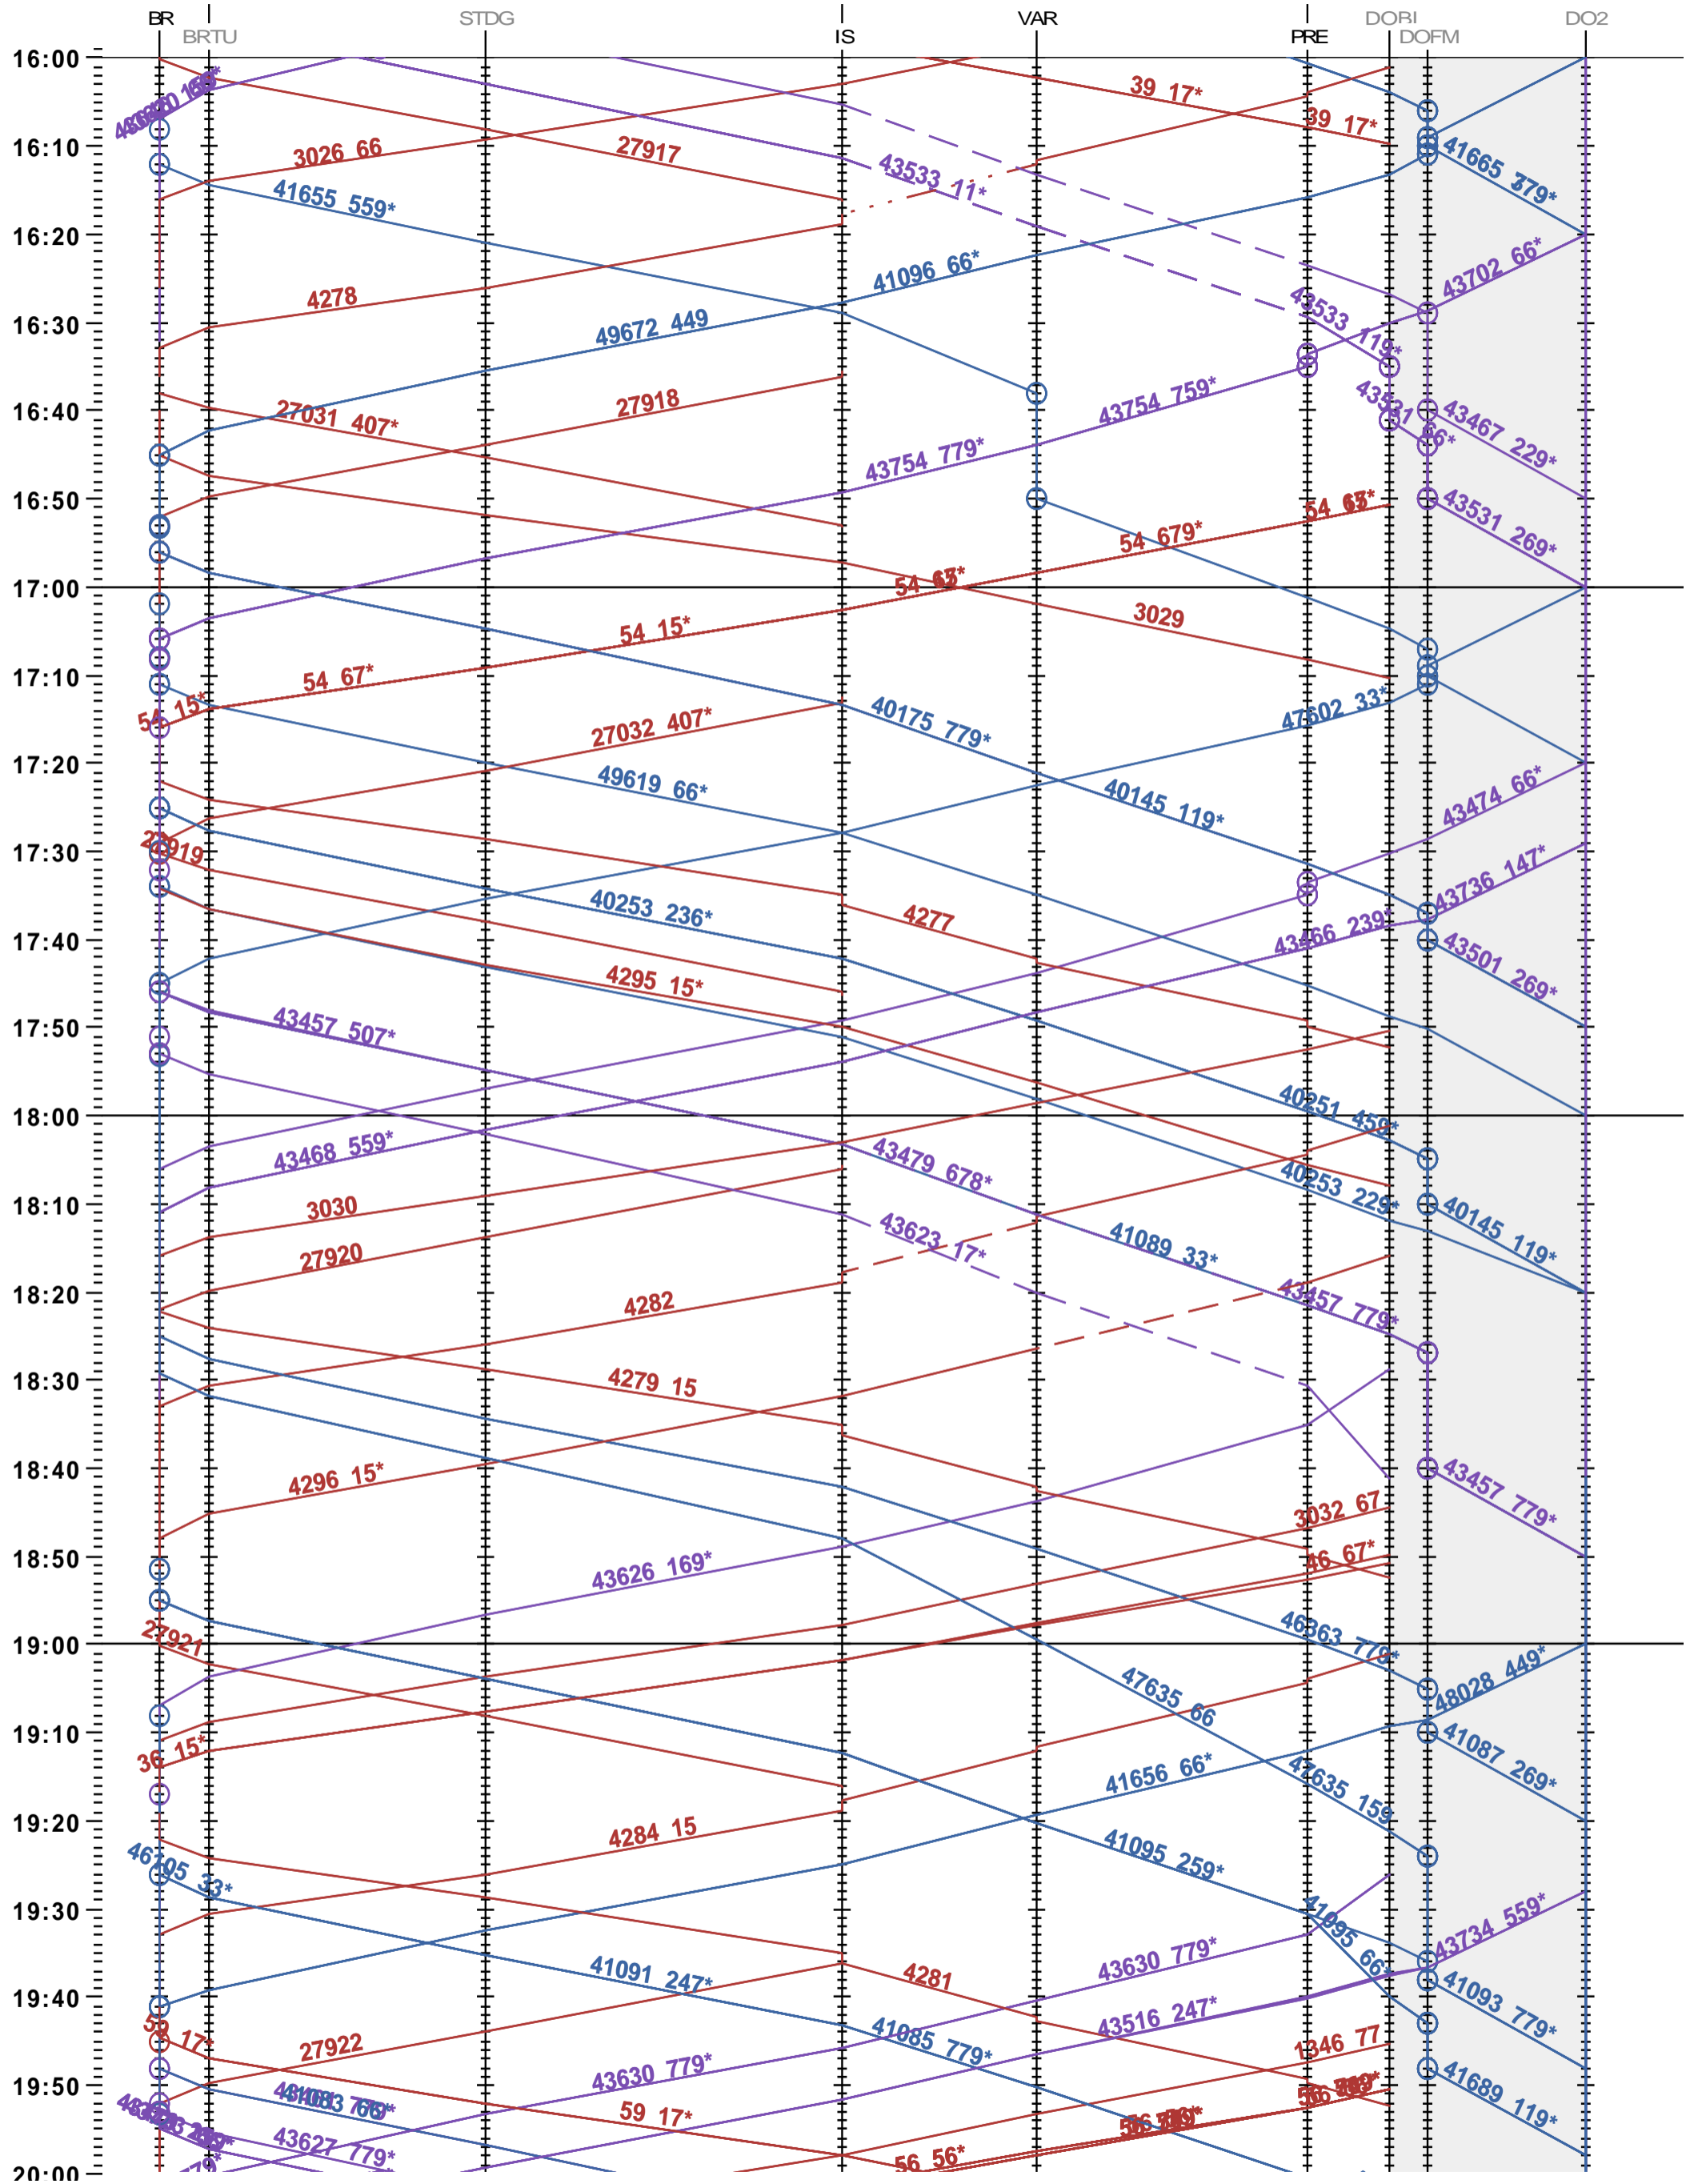

223 - Brig - Domodossola II

Fahrplanperiode 2024 (10.12.2023 – 14.12.2024)

Update

Gültig ab 10.12.2023

223 - Brig - Domodossola II

Fahrplanperiode 2024 (10.12.2023 – 14.12.2024)

Update

Gültig ab 10.12.2023

223 - Brig - Domodossola II

Fahrplanperiode 2024 (10.12.2023 – 14.12.2024)

Update

Gültig ab 10.12.2023

223 - Brig - Domodossola II

Fahrplanperiode 2024 (10.12.2023 - 14.12.2024)

Update

Gültig ab 10.12.2023