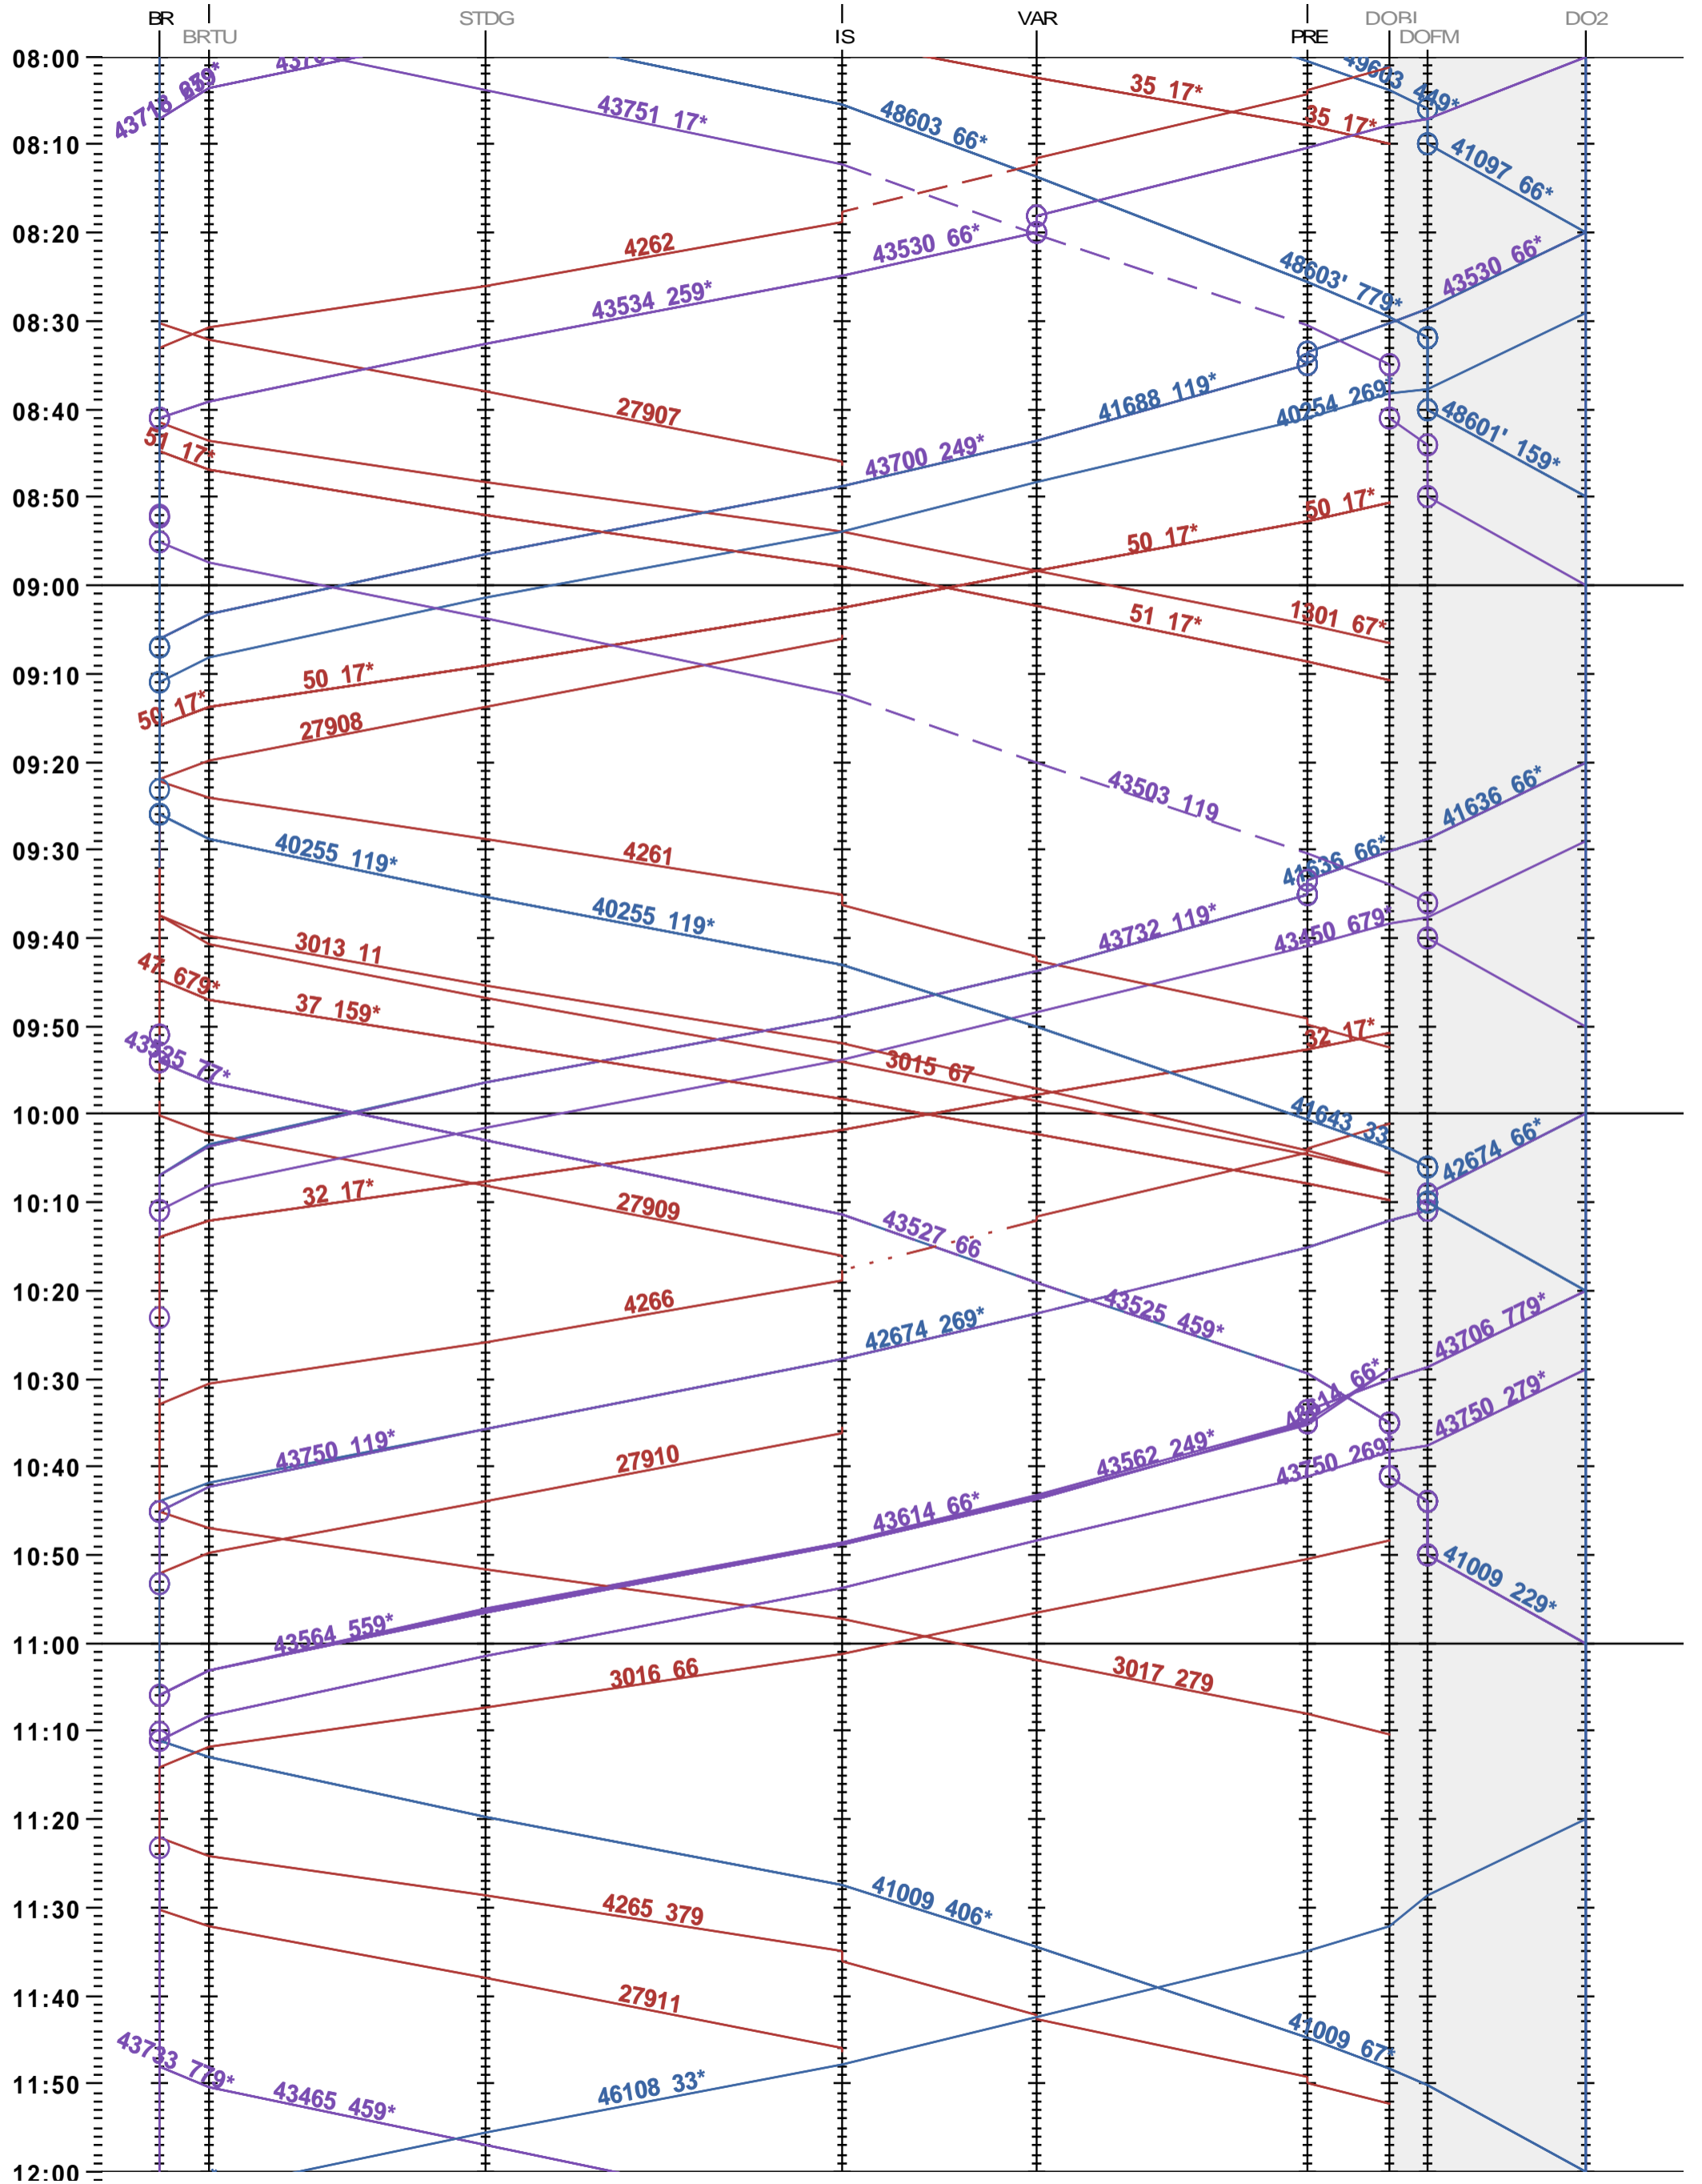

223 - Brig - Domodossola II

Fahrplanperiode 2024 (10.12.2023 – 14.12.2024)

Update

Gültig ab 10.12.2023

223 - Brig - Domodossola II

Fahrplanperiode 2024 (10.12.2023 – 14.12.2024)

Update

Gültig ab 10.12.2023

223 - Brig - Domodossola II

Fahrplanperiode 2024 (10.12.2023 – 14.12.2024)

Update

Gültig ab 10.12.2023

223 - Brig - Domodossola II

Fahrplanperiode 2024 (10.12.2023 - 14.12.2024)

Update

Gültig ab 10.12.2023