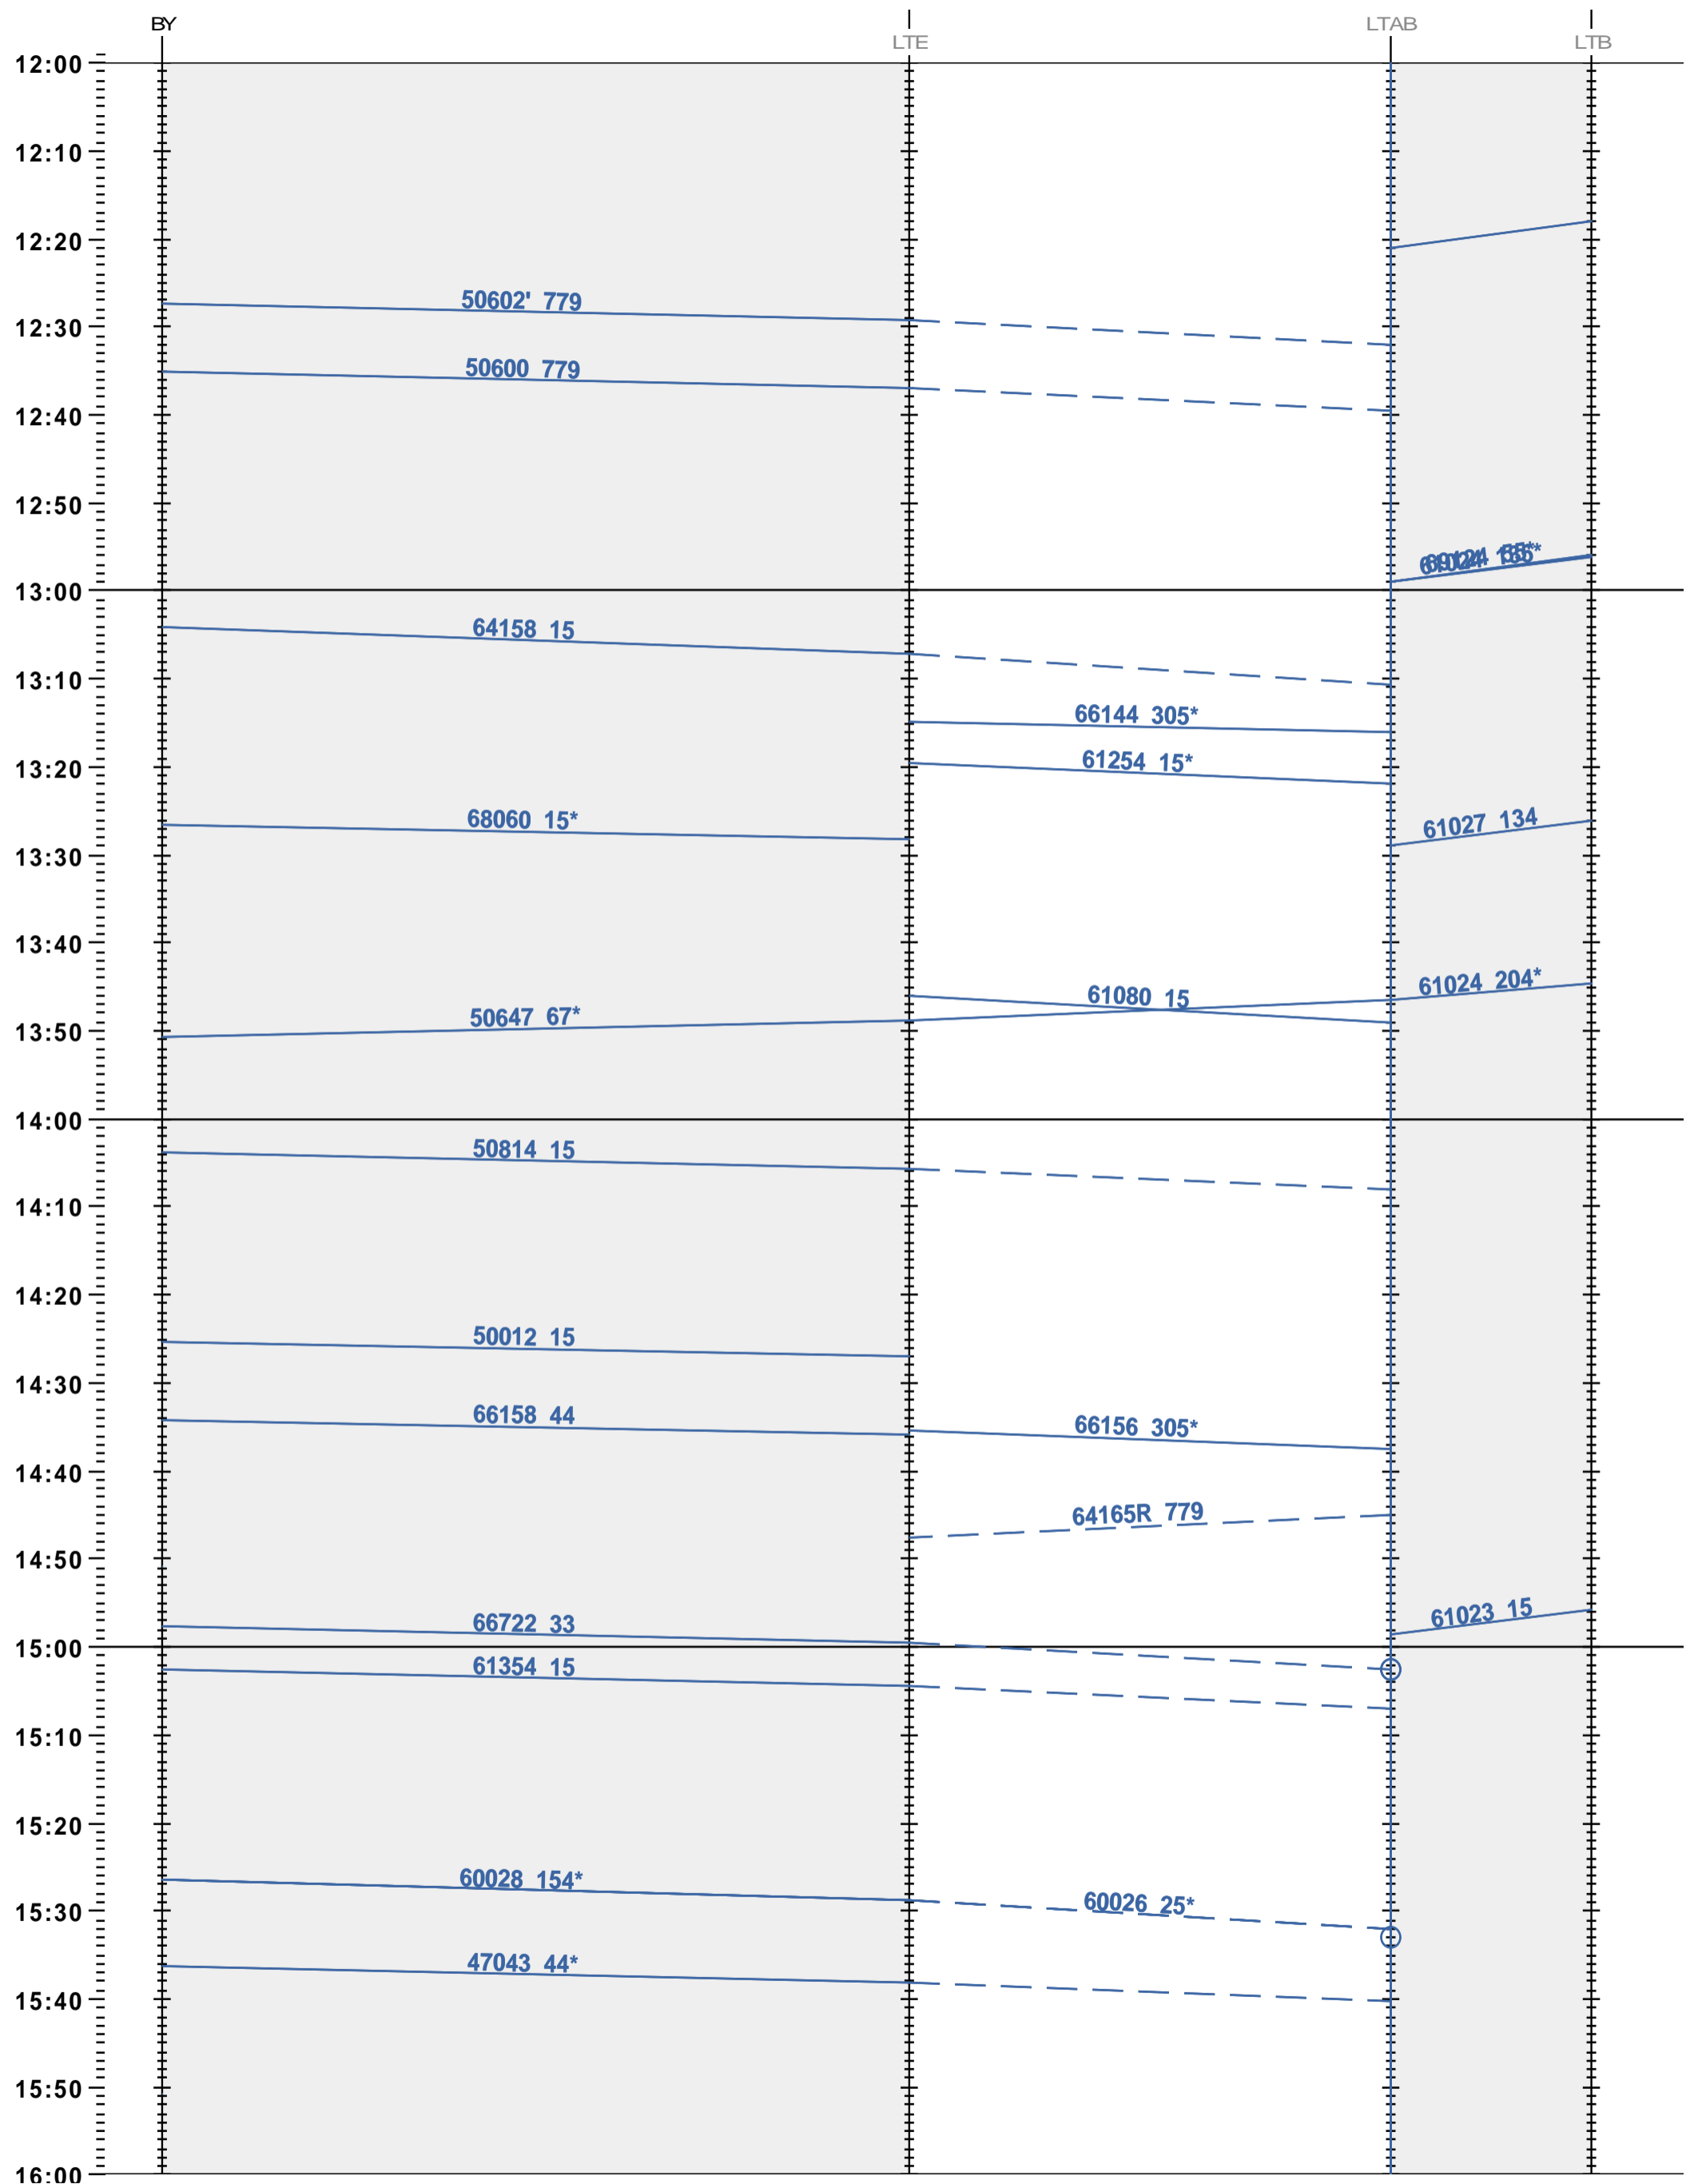

244 - Bussigny - 772 LTAB - LTB

Fahrplanperiode 2024 (10.12.2023 – 14.12.2024)

Update

Gültig ab 10.12.2023

**244 - Bussigny - 772 LTAB - LTB**

Fahrplanperiode 2024 (10.12.2023 – 14.12.2024)

Update

Gültig ab 10.12.2023

244 - Bussigny - 772 LTAB - LTB

Fahrplanperiode 2024 (10.12.2023 - 14.12.2024)

Update

Gültig ab 10.12.2023

**244 - Bussigny - 772 LTAB - LTB**

Fahrplanperiode 2024 (10.12.2023 – 14.12.2024)

Update

Gültig ab 10.12.2023