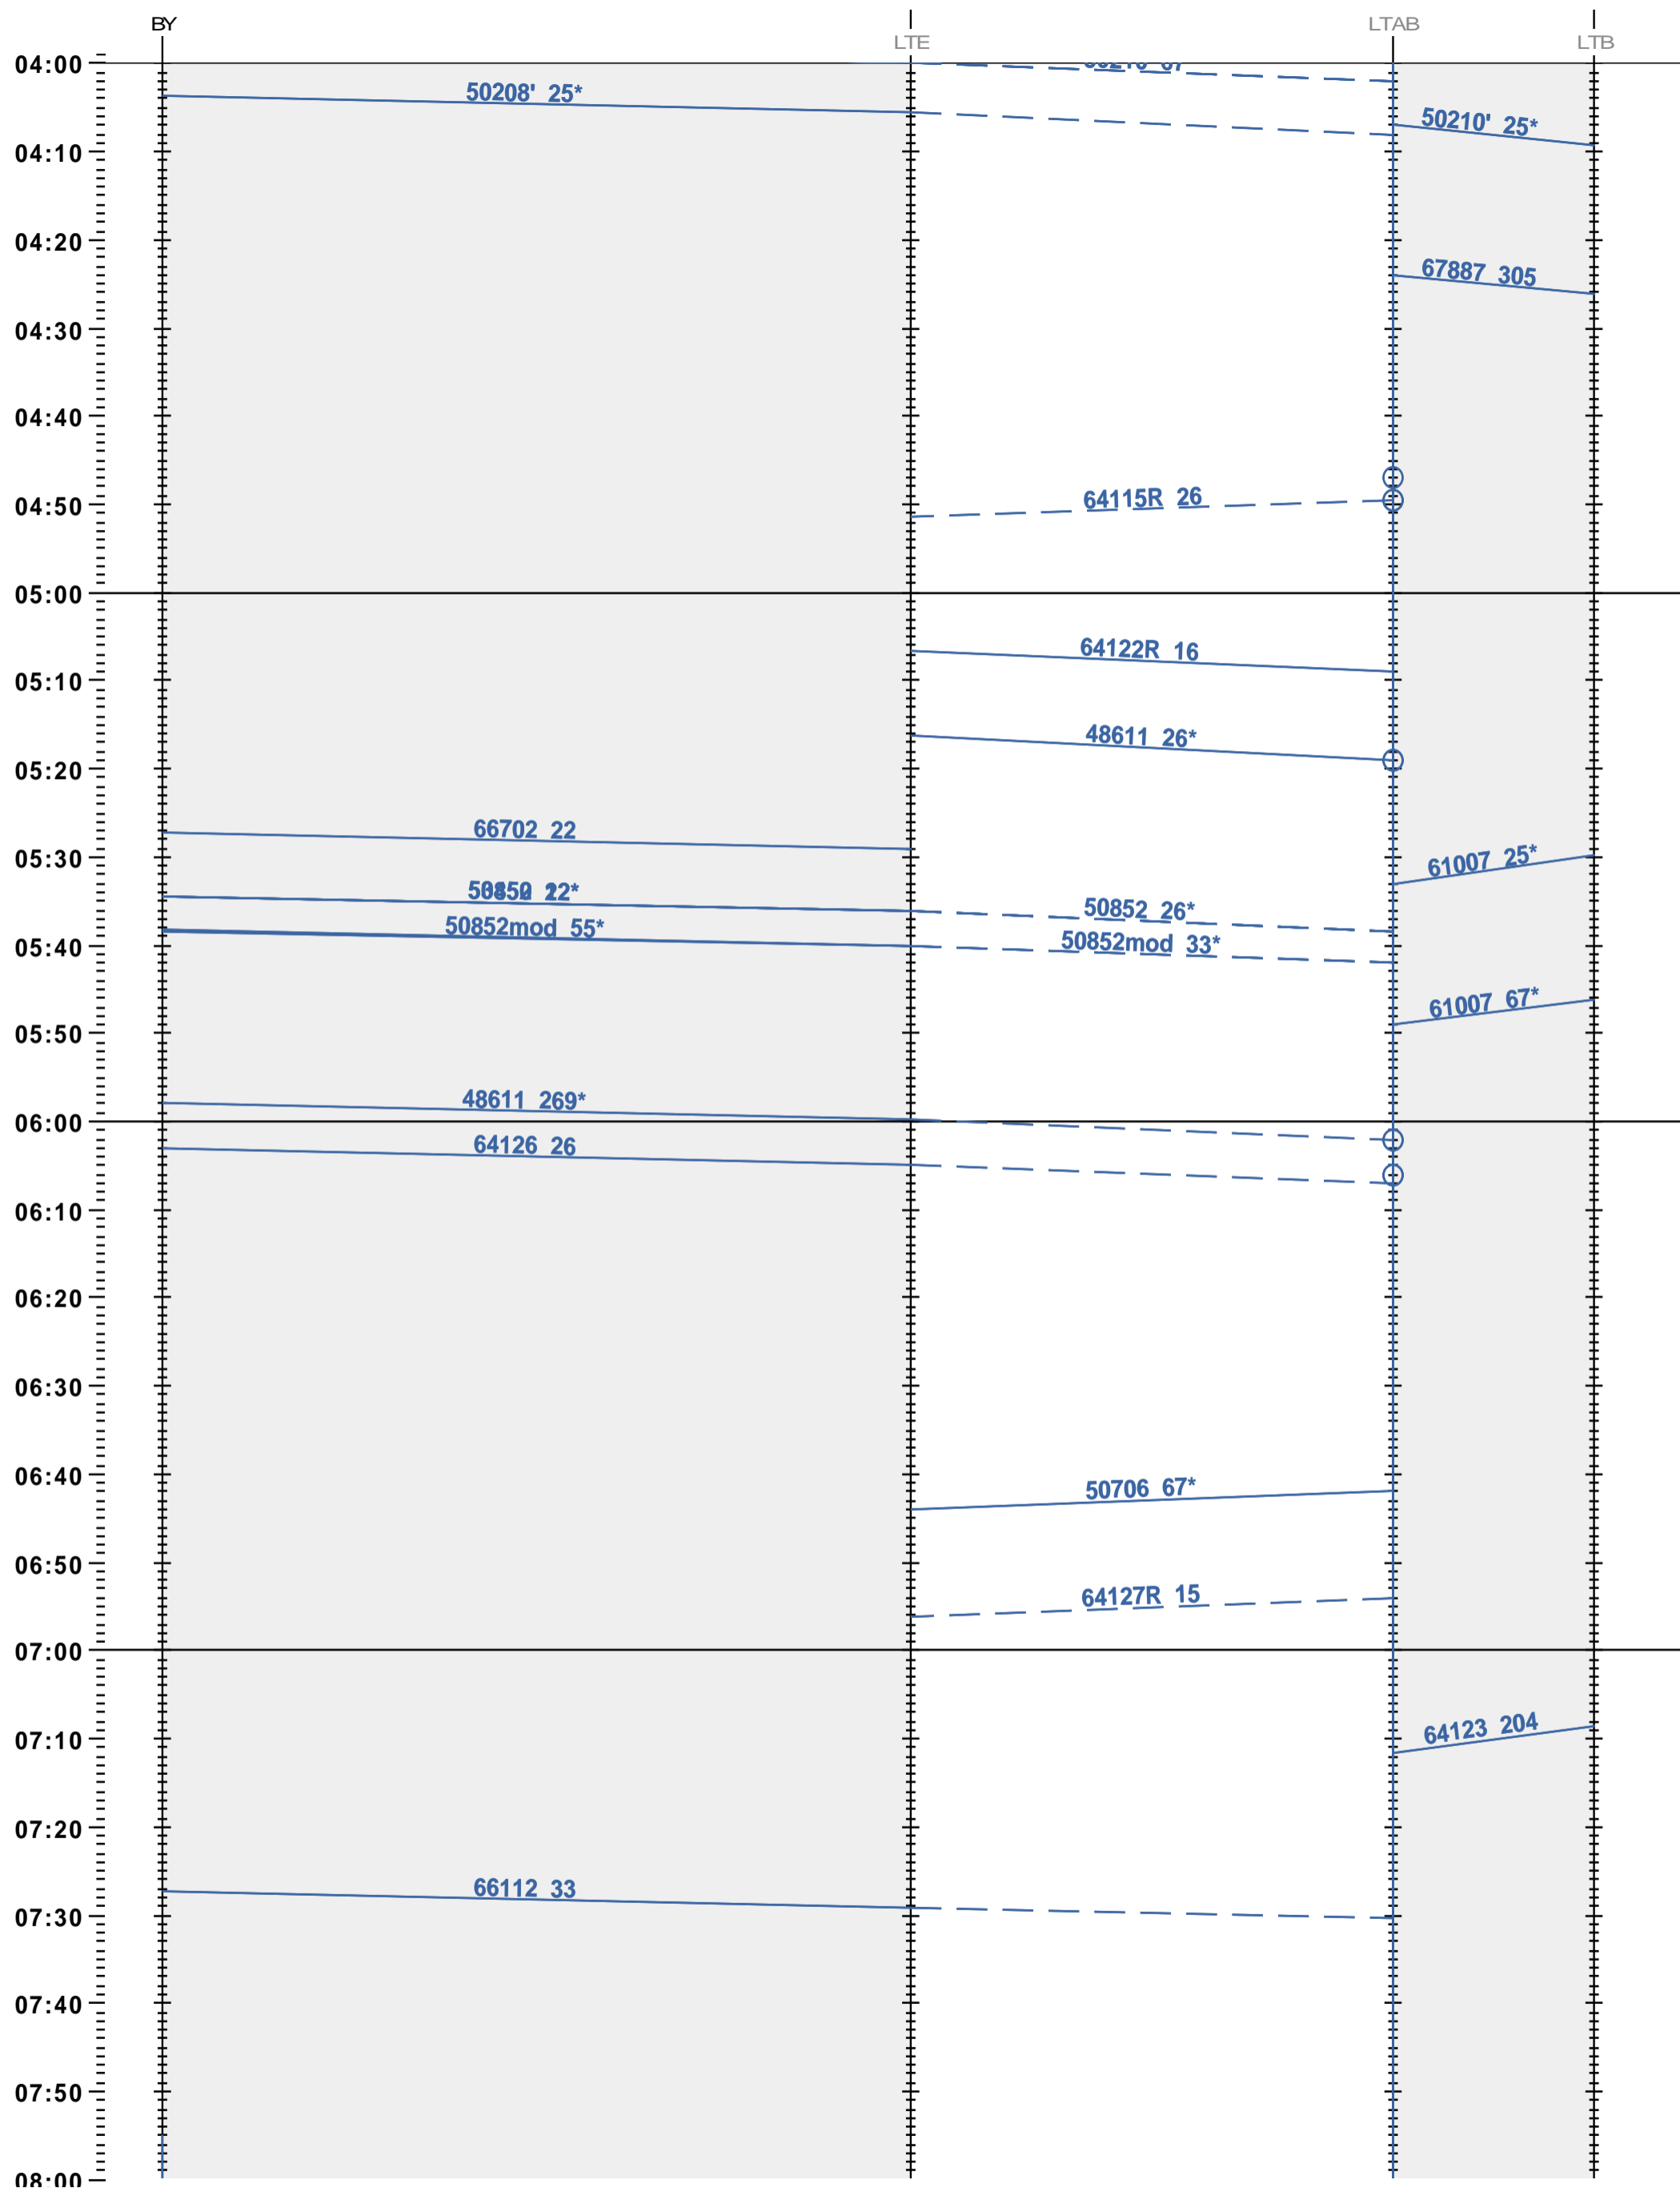

244 - Bussigny - 772 LTAB - LTB

Fahrplanperiode 2024 (10.12.2023 – 14.12.2024)

Update

Gültig ab 10.12.2023

**244 - Bussigny - 772 LTAB - LTB**

Fahrplanperiode 2024 (10.12.2023 – 14.12.2024)

Update

Gültig ab 10.12.2023

244 - Bussigny - 772 LTAB - LTB

Fahrplanperiode 2024 (10.12.2023 - 14.12.2024)

Update

Gültig ab 10.12.2023

**244 - Bussigny - 772 LTAB - LTB**

Fahrplanperiode 2024 (10.12.2023 – 14.12.2024)

Update

Gültig ab 10.12.2023