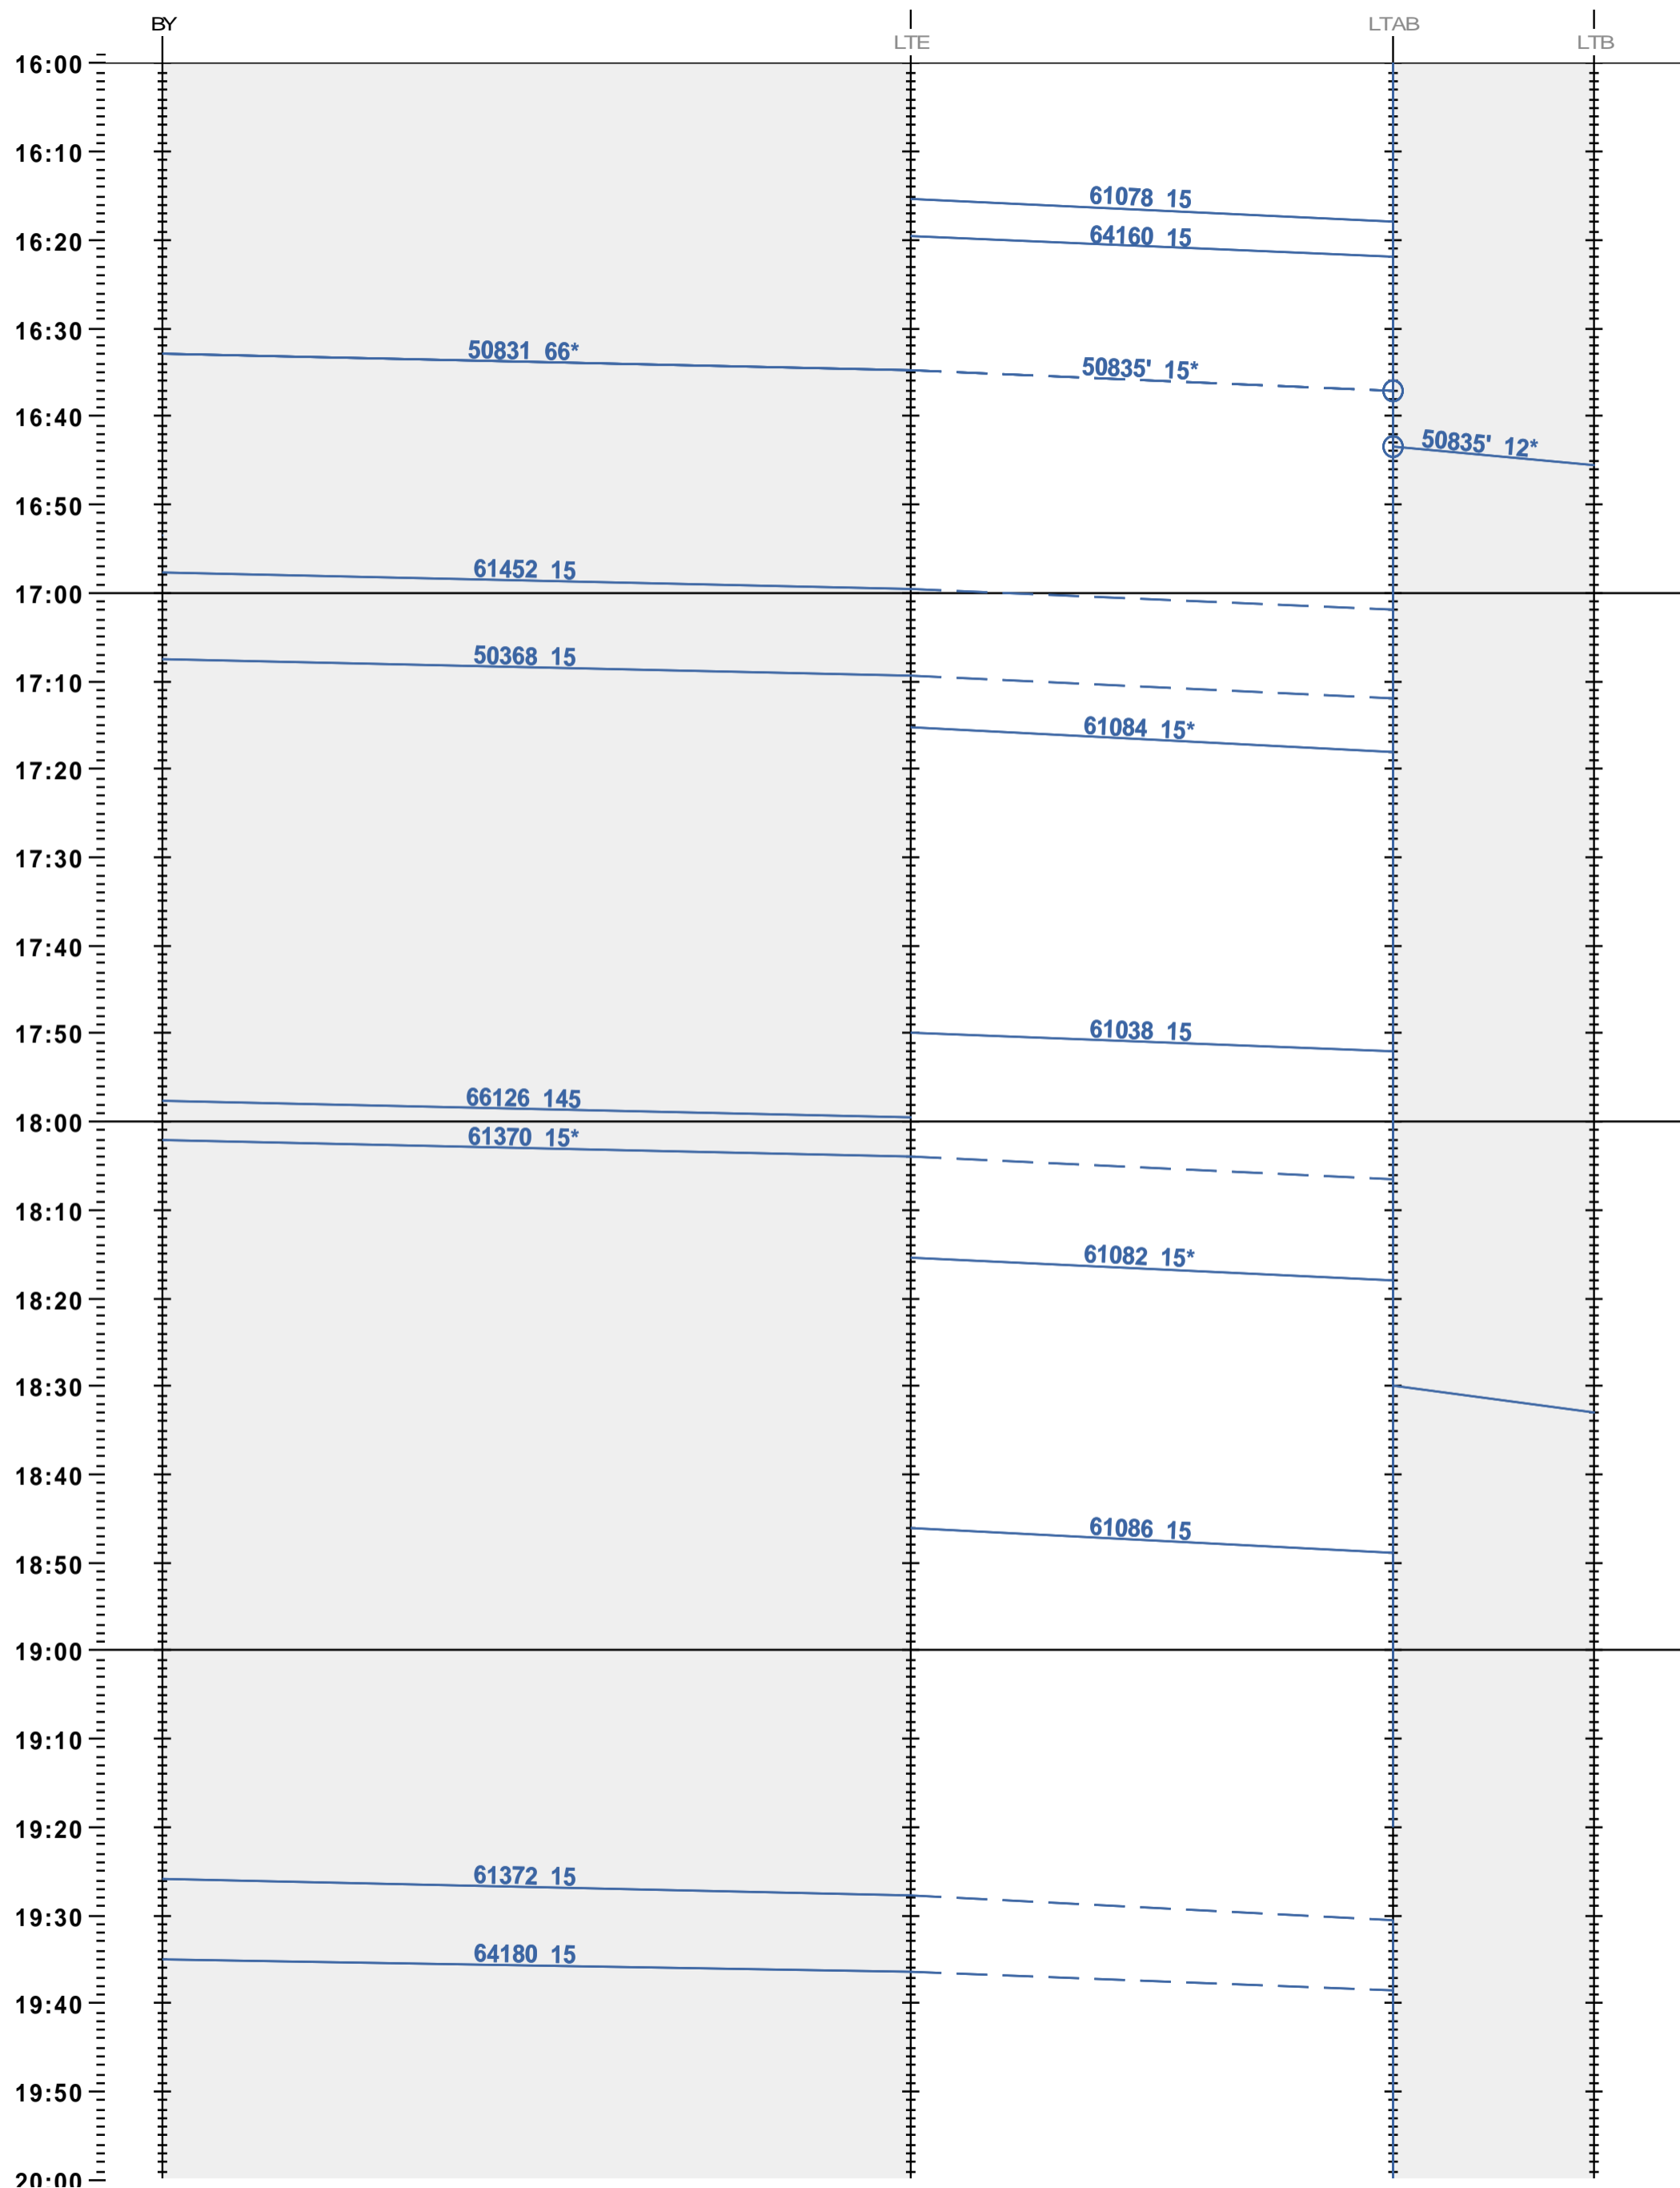

244 - Bussigny - 772 LTAB - LTB

Fahrplanperiode 2024 (10.12.2023 – 14.12.2024)

Update

Gültig ab 10.12.2023

**244 - Bussigny - 772 LTAB - LTB**

Fahrplanperiode 2024 (10.12.2023 – 14.12.2024)

Update

Gültig ab 10.12.2023

244 - Bussigny - 772 LTAB - LTB

Fahrplanperiode 2024 (10.12.2023 - 14.12.2024)

Update

Gültig ab 10.12.2023

**244 - Bussigny - 772 LTAB - LTB**

Fahrplanperiode 2024 (10.12.2023 – 14.12.2024)

Update

Gültig ab 10.12.2023