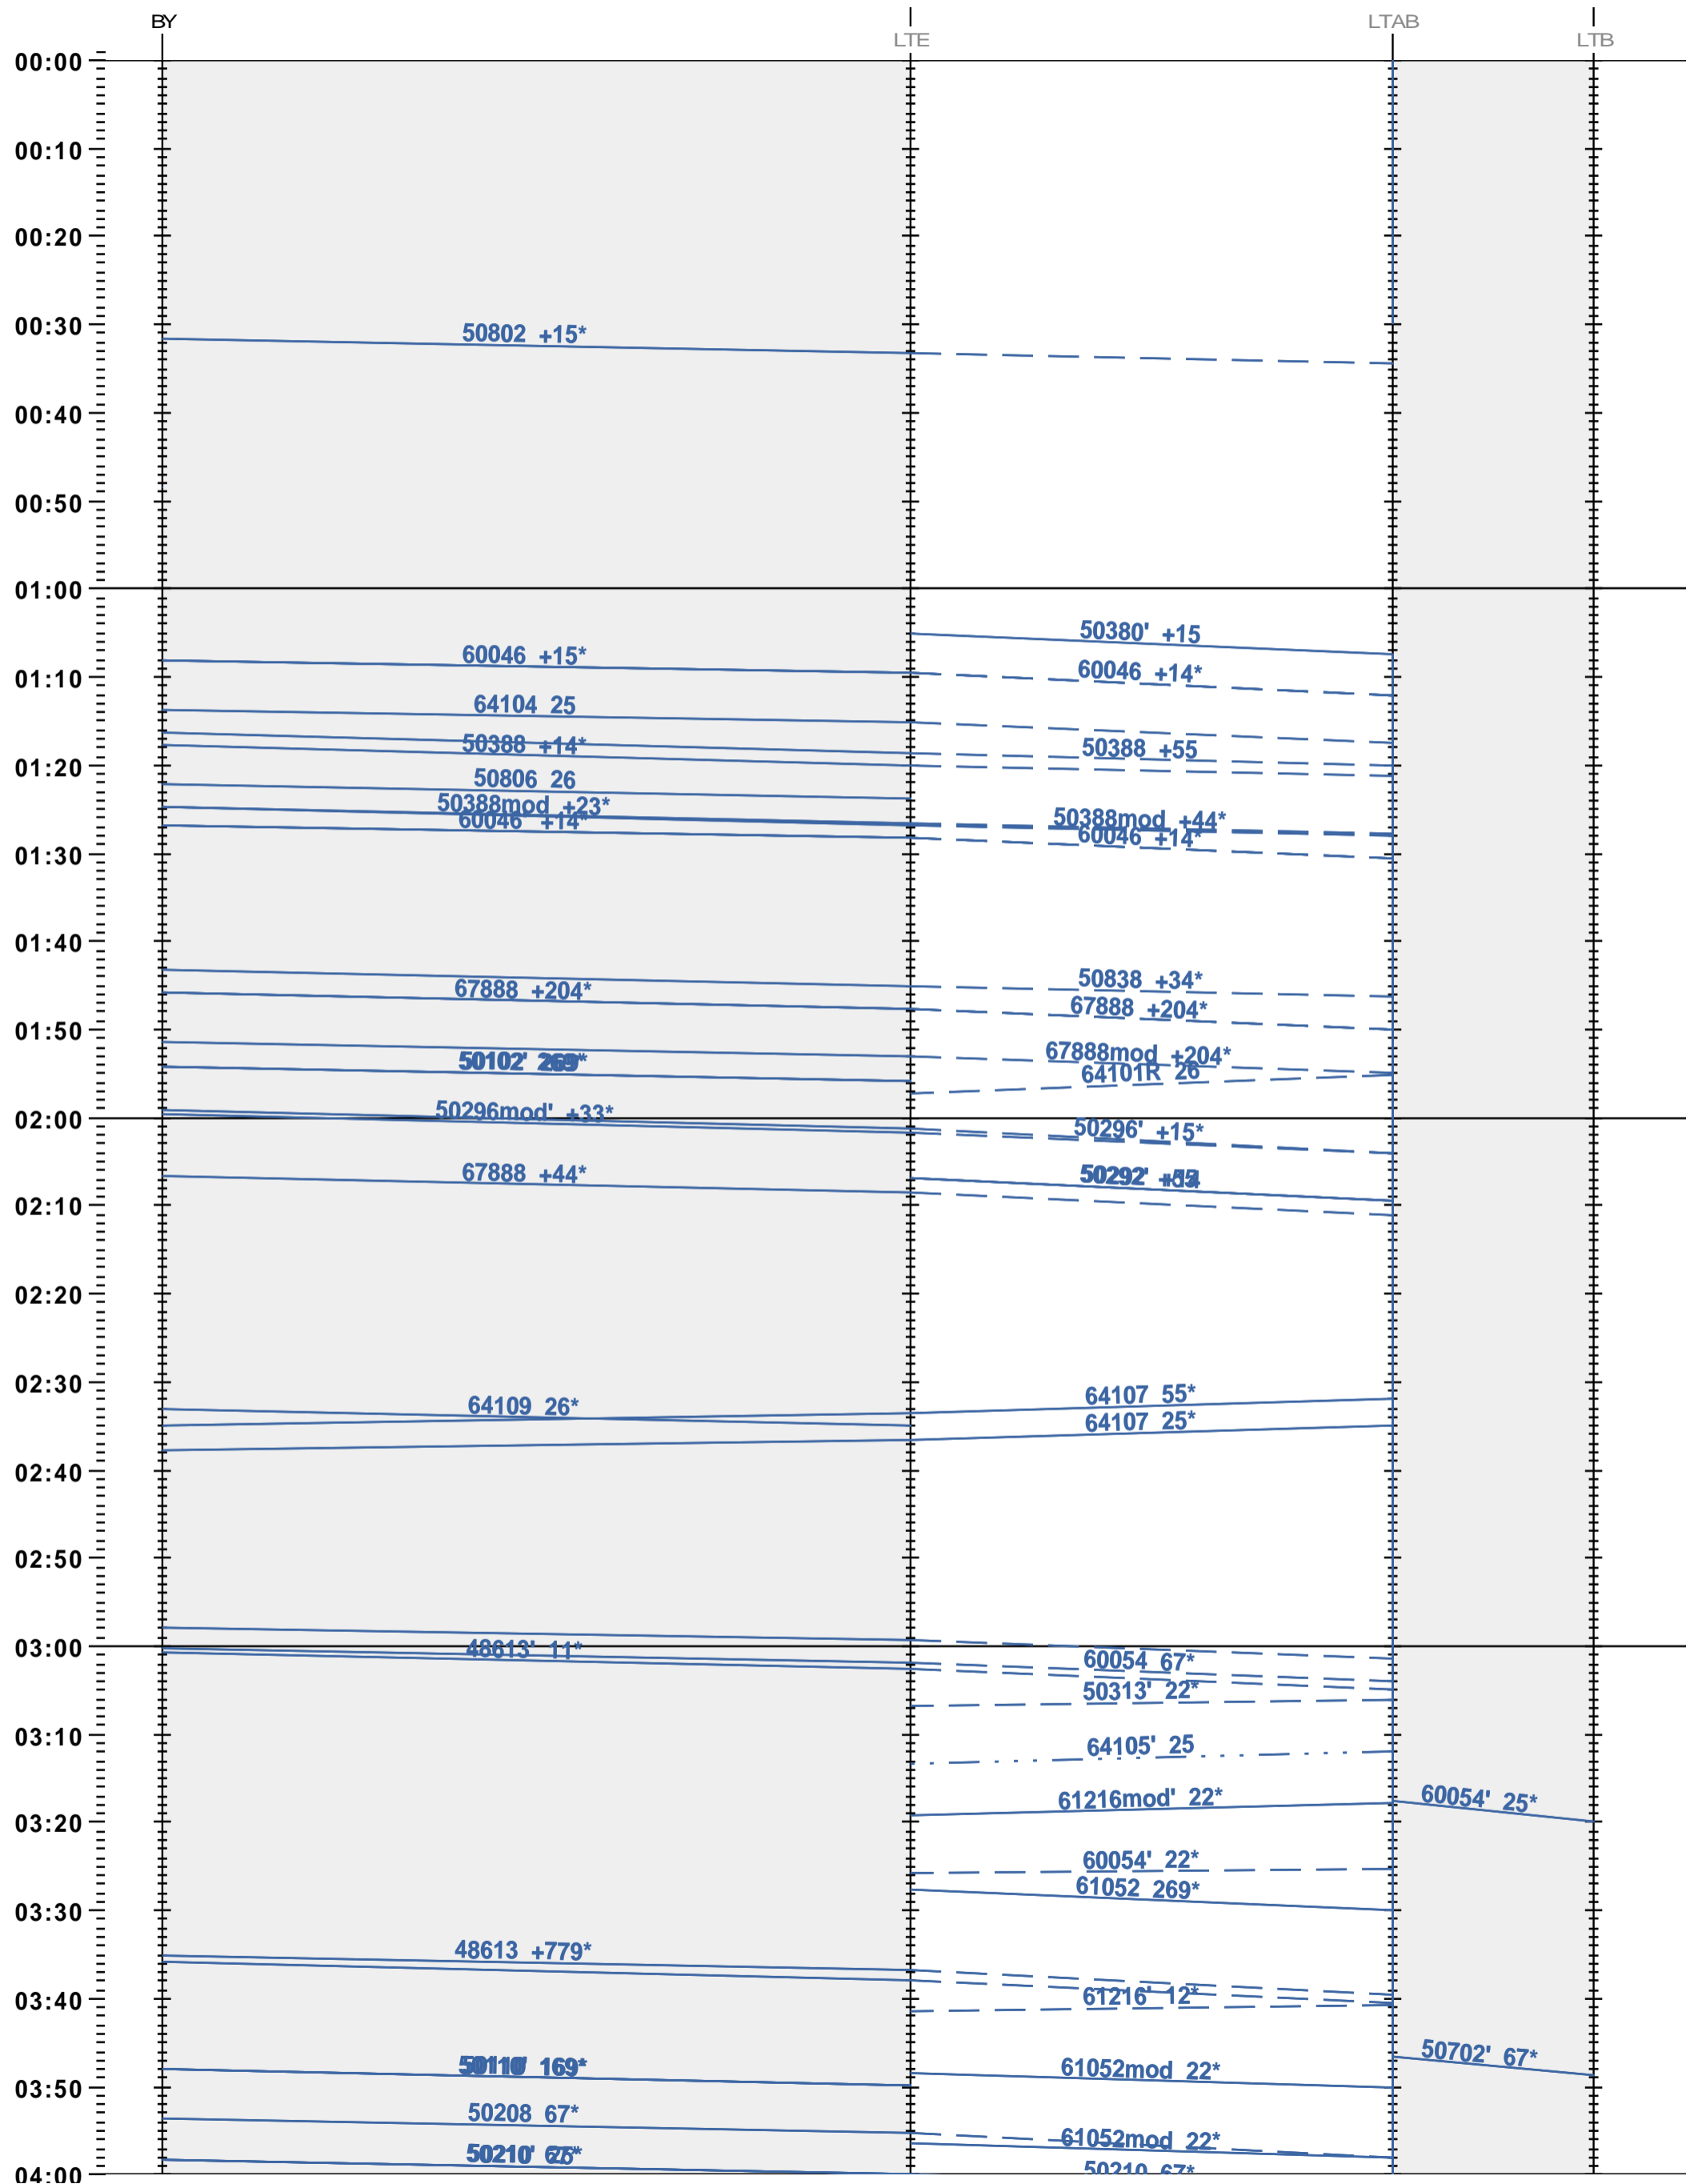

244 - Bussigny - 772 LTAB - LTB

Fahrplanperiode 2024 (10.12.2023 – 14.12.2024)

Update

Gültig ab 10.12.2023

**244 - Bussigny - 772 LTAB - LTB**

Fahrplanperiode 2024 (10.12.2023 – 14.12.2024)

Update

Gültig ab 10.12.2023

244 - Bussigny - 772 LTAB - LTB

Fahrplanperiode 2024 (10.12.2023 - 14.12.2024)

Update

Gültig ab 10.12.2023

**244 - Bussigny - 772 LTAB - LTB**

Fahrplanperiode 2024 (10.12.2023 – 14.12.2024)

Update

Gültig ab 10.12.2023