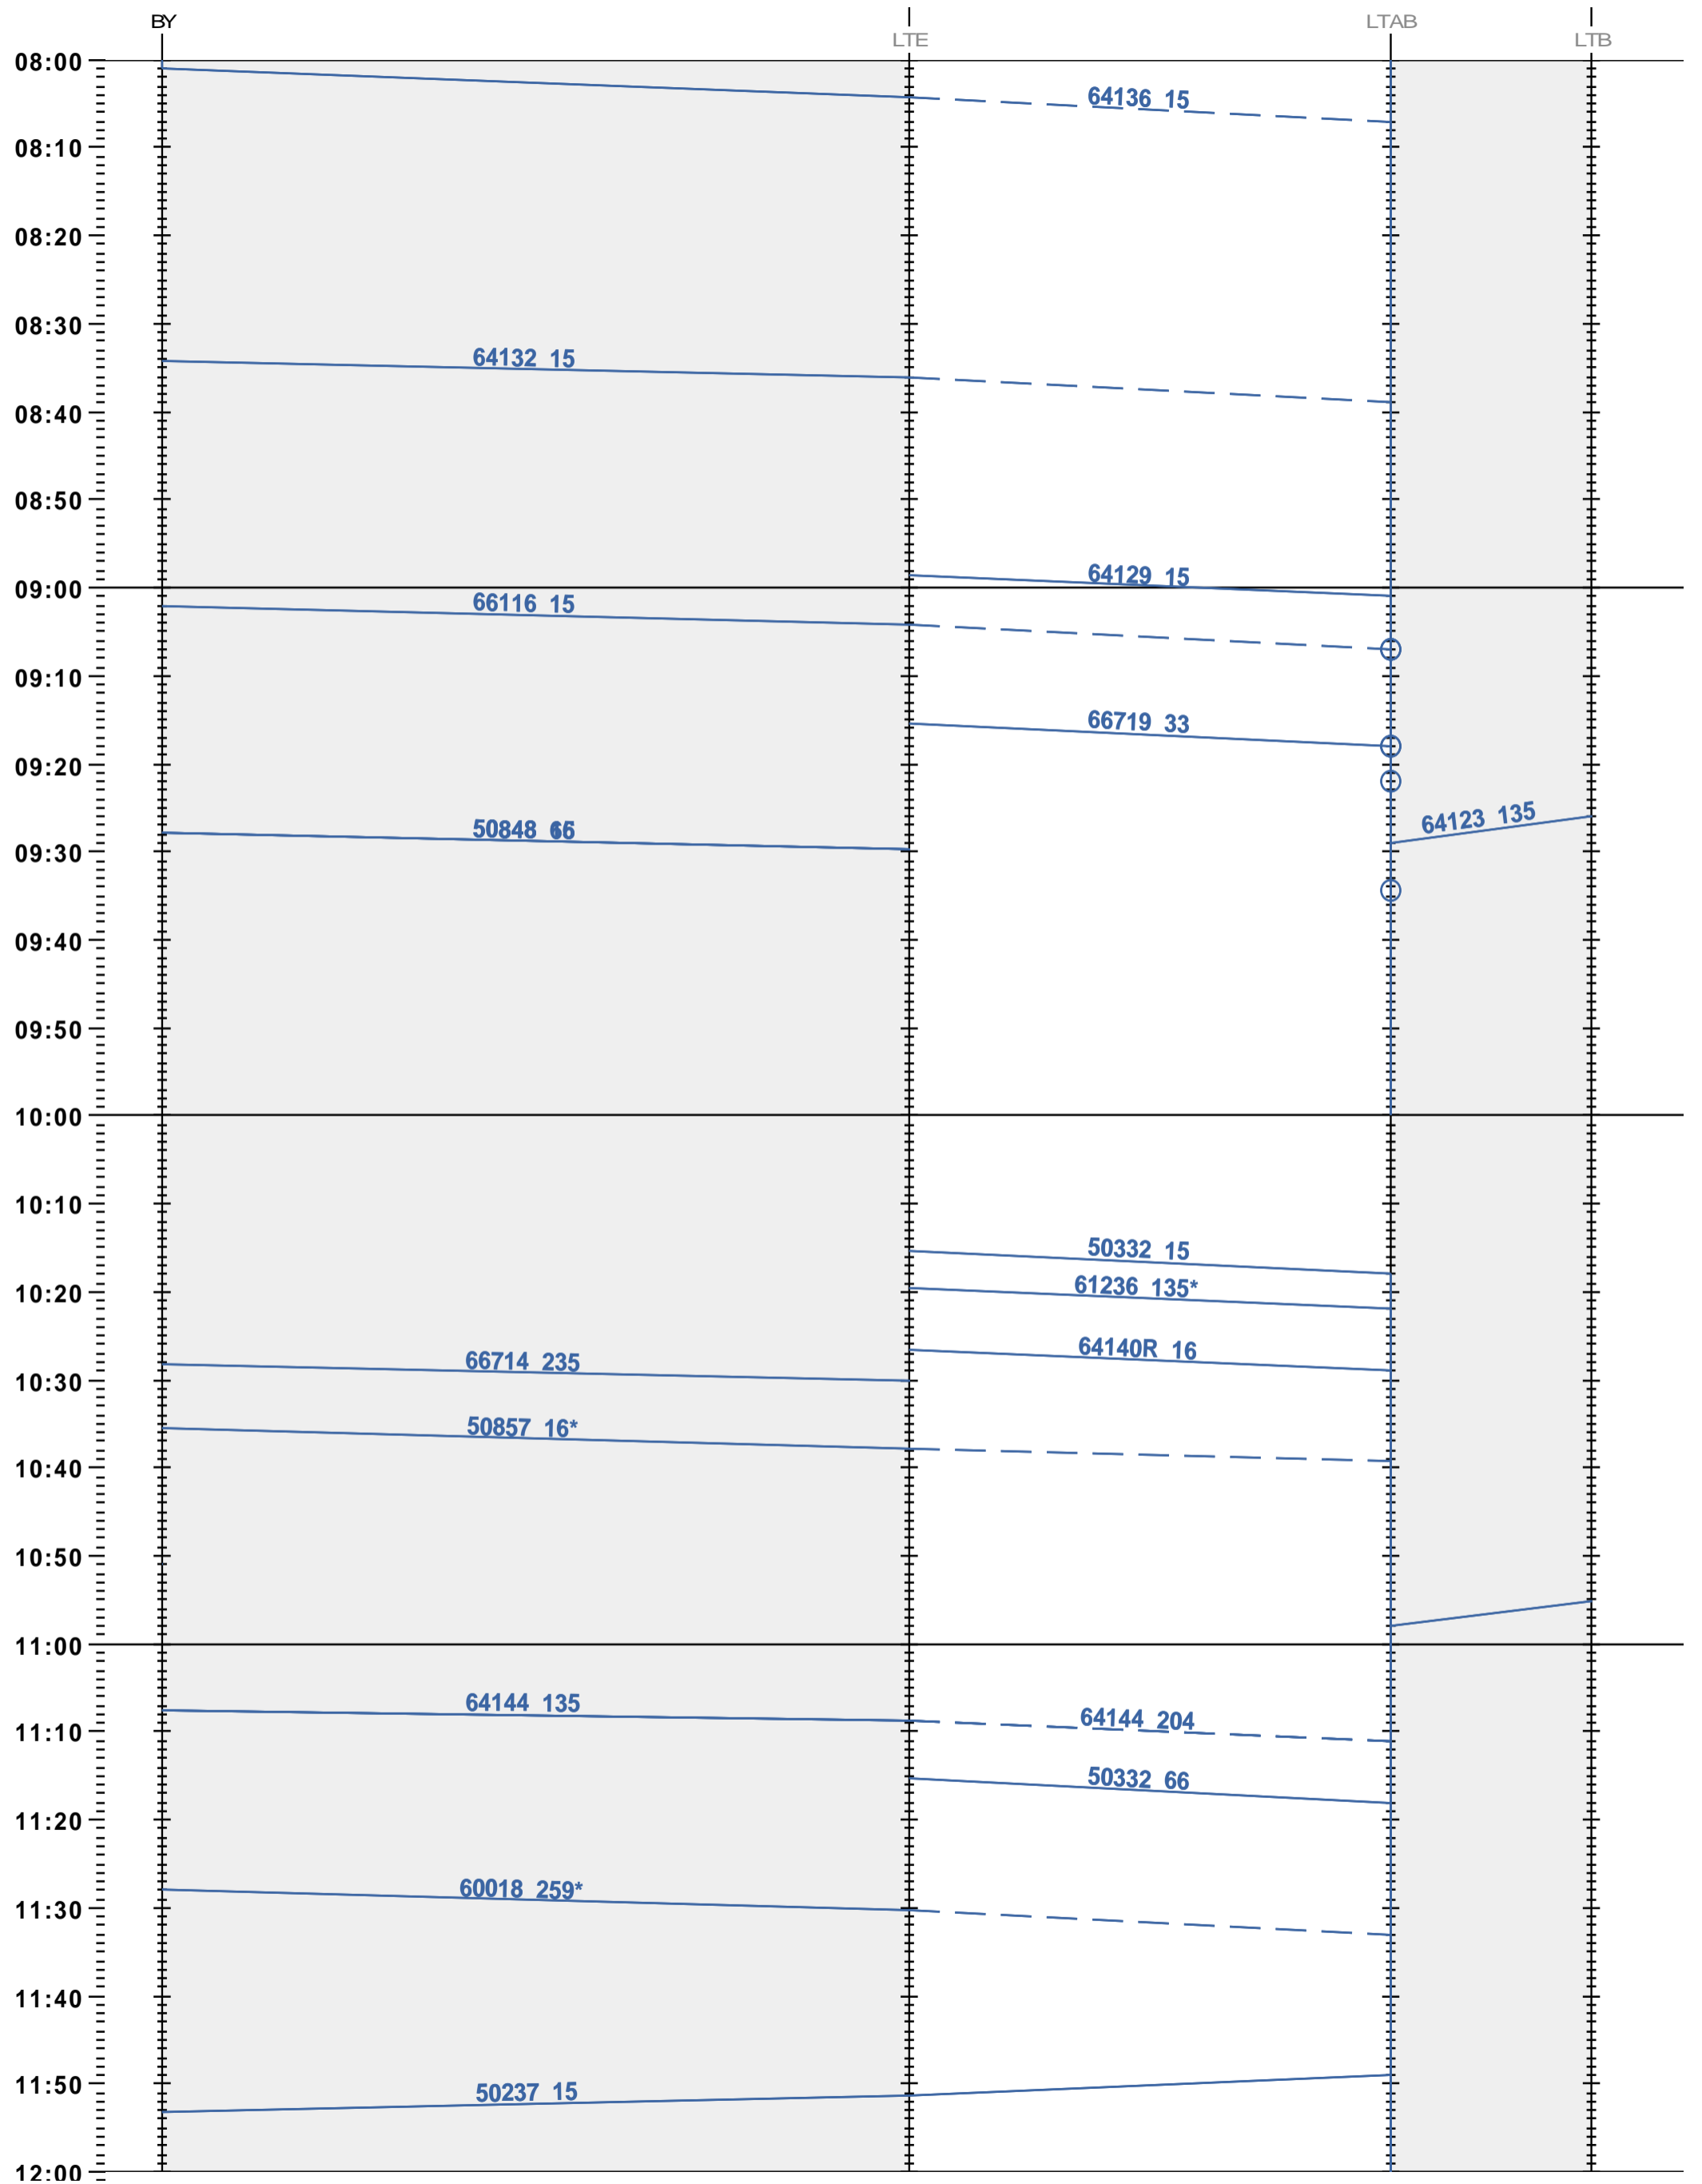

244 - Bussigny - 772 LTAB - LTB

Fahrplanperiode 2024 (10.12.2023 – 14.12.2024)

Update

Gültig ab 10.12.2023

**244 - Bussigny - 772 LTAB - LTB**

Fahrplanperiode 2024 (10.12.2023 – 14.12.2024)

Update

Gültig ab 10.12.2023

244 - Bussigny - 772 LTAB - LTB

Fahrplanperiode 2024 (10.12.2023 - 14.12.2024)

Update

Gültig ab 10.12.2023

**244 - Bussigny - 772 LTAB - LTB**

Fahrplanperiode 2024 (10.12.2023 – 14.12.2024)

Update

Gültig ab 10.12.2023