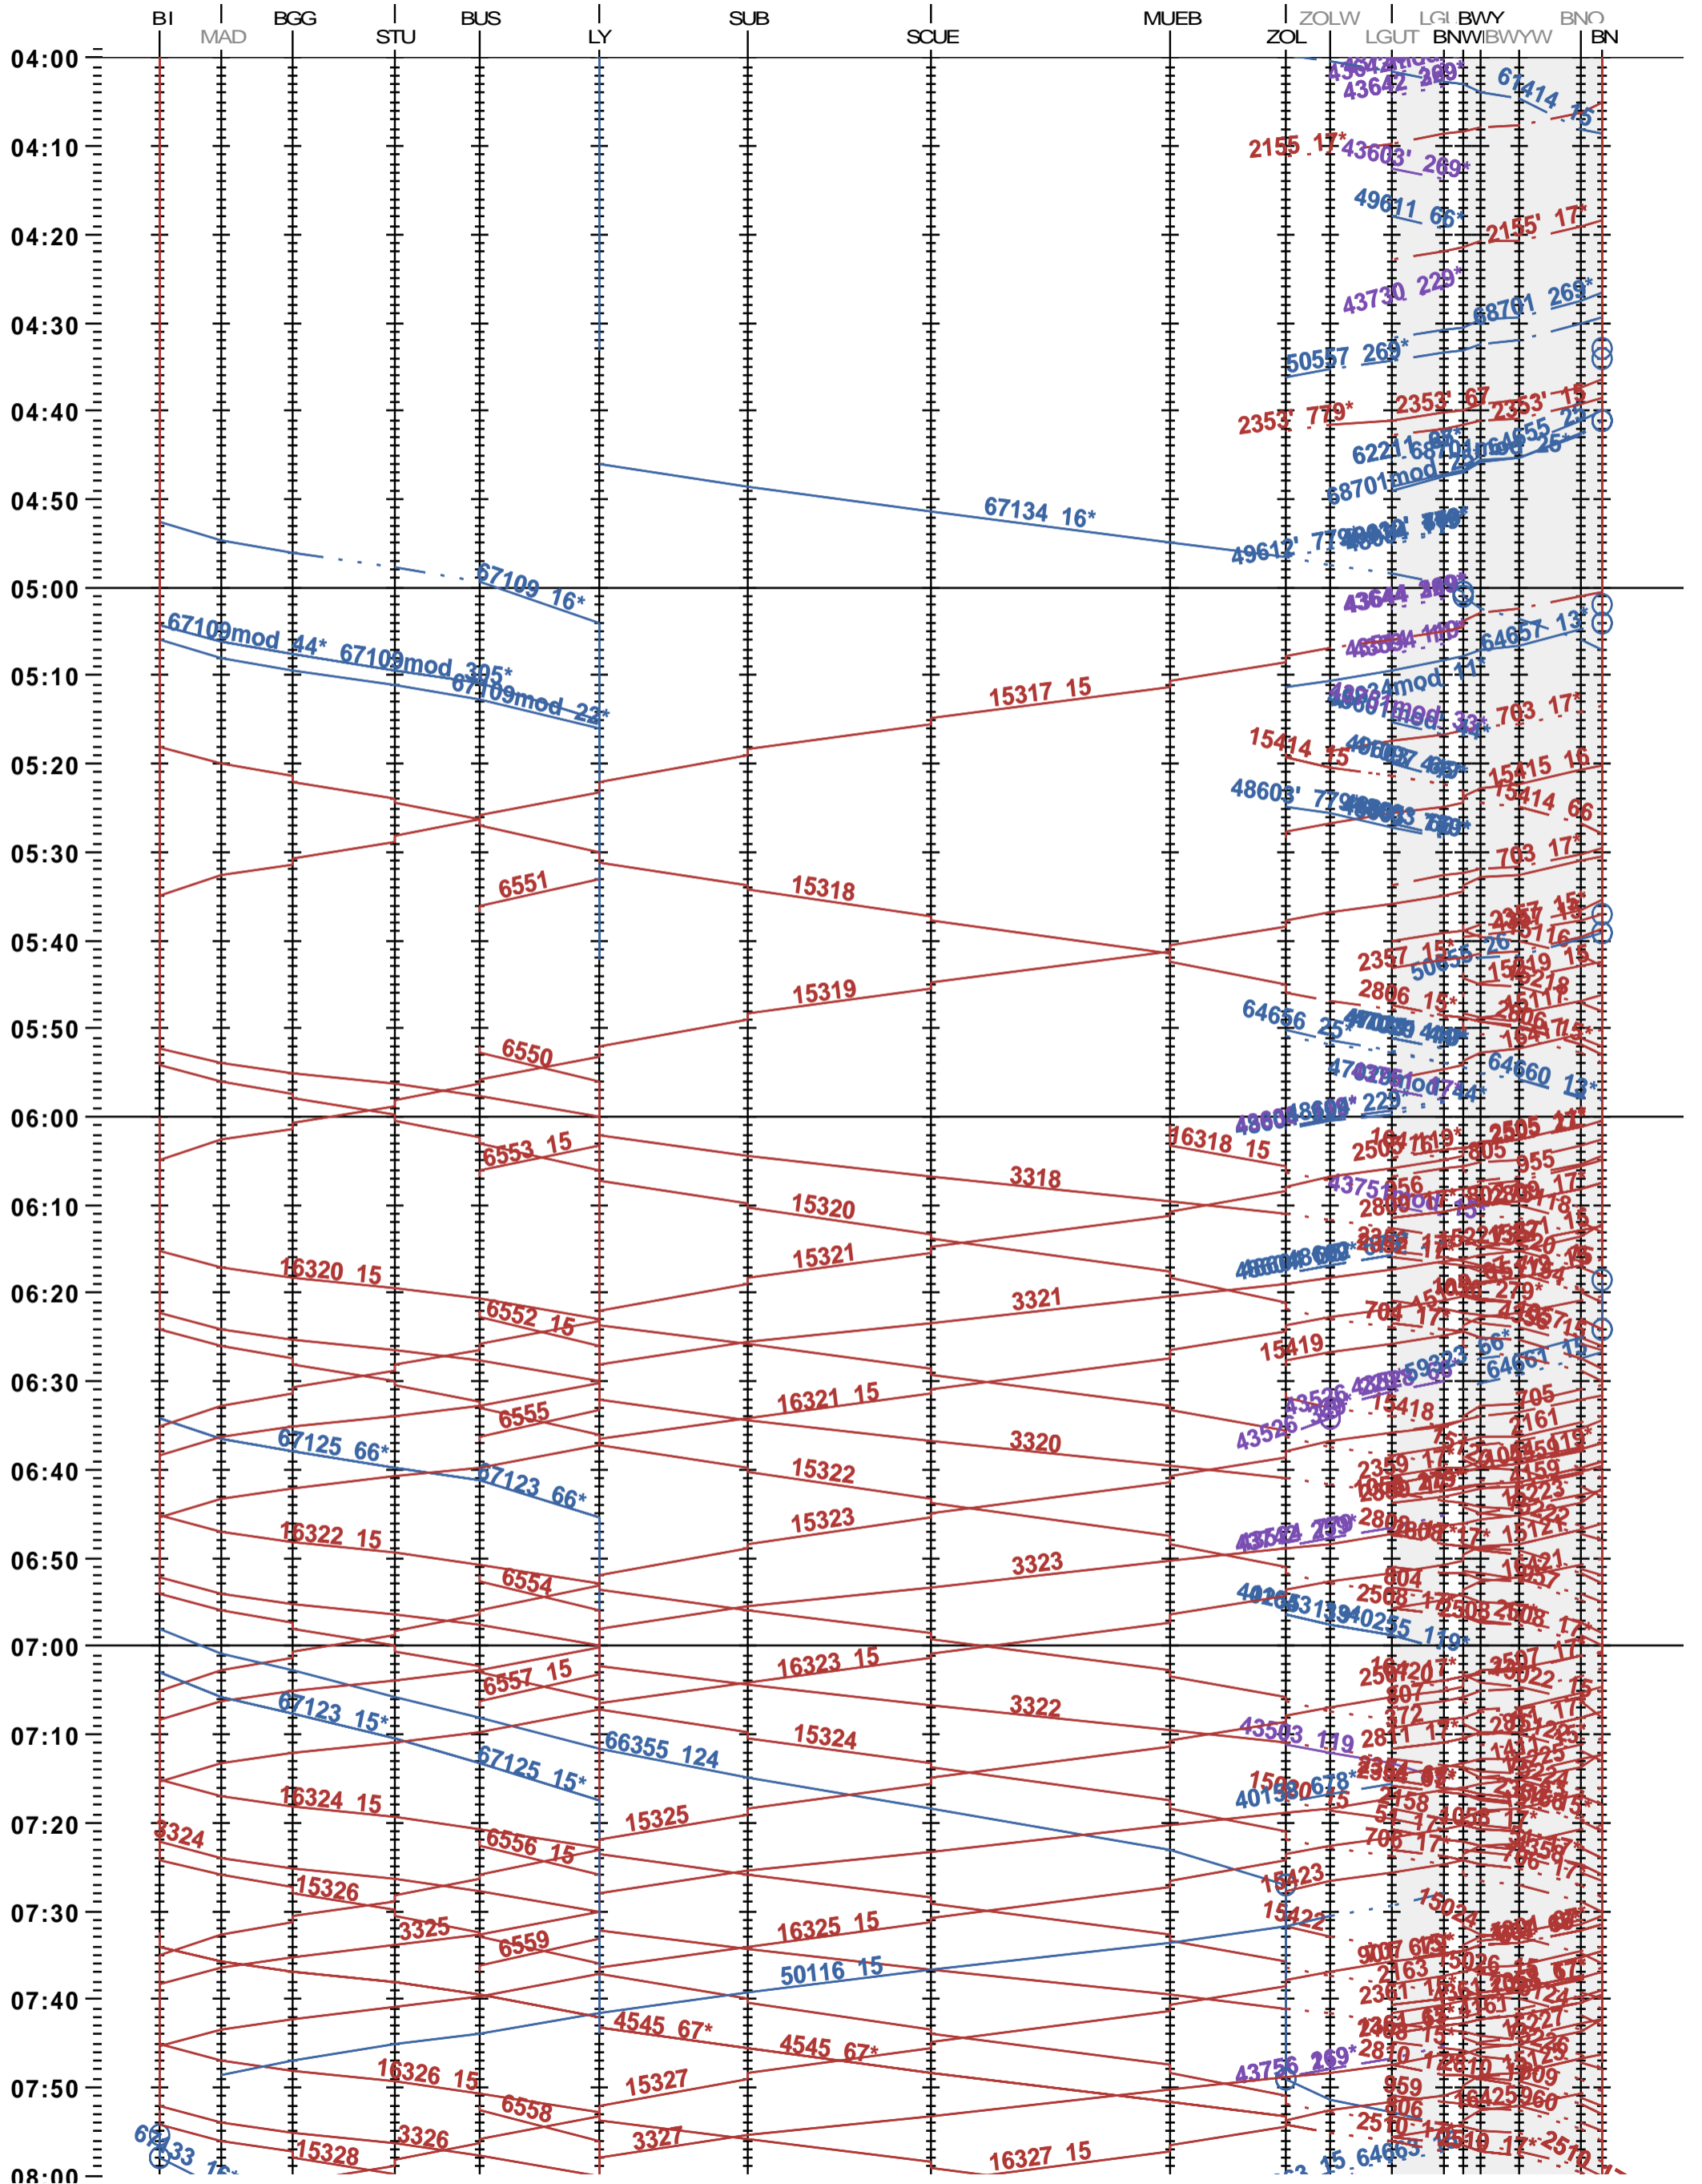

321 - Biel/Bienne - Bern

Fahrplanperiode 2024 (10.12.2023 - 14.12.2024)

Update

Gültig ab 10.12.2023

321 - Biel/Bienne - Bern

Fahrplanperiode 2024 (10.12.2023 - 14.12.2024)

Update

Gültig ab 10.12.2023

321 - Biel/Bienne - Bern

Fahrplanperiode 2024 (10.12.2023 - 14.12.2024)

Update

Gültig ab 10.12.2023

321 - Biel/Bienne - Bern

Fahrplanperiode 2024 (10.12.2023 – 14.12.2024)

Update

Gültig ab 10.12.2023