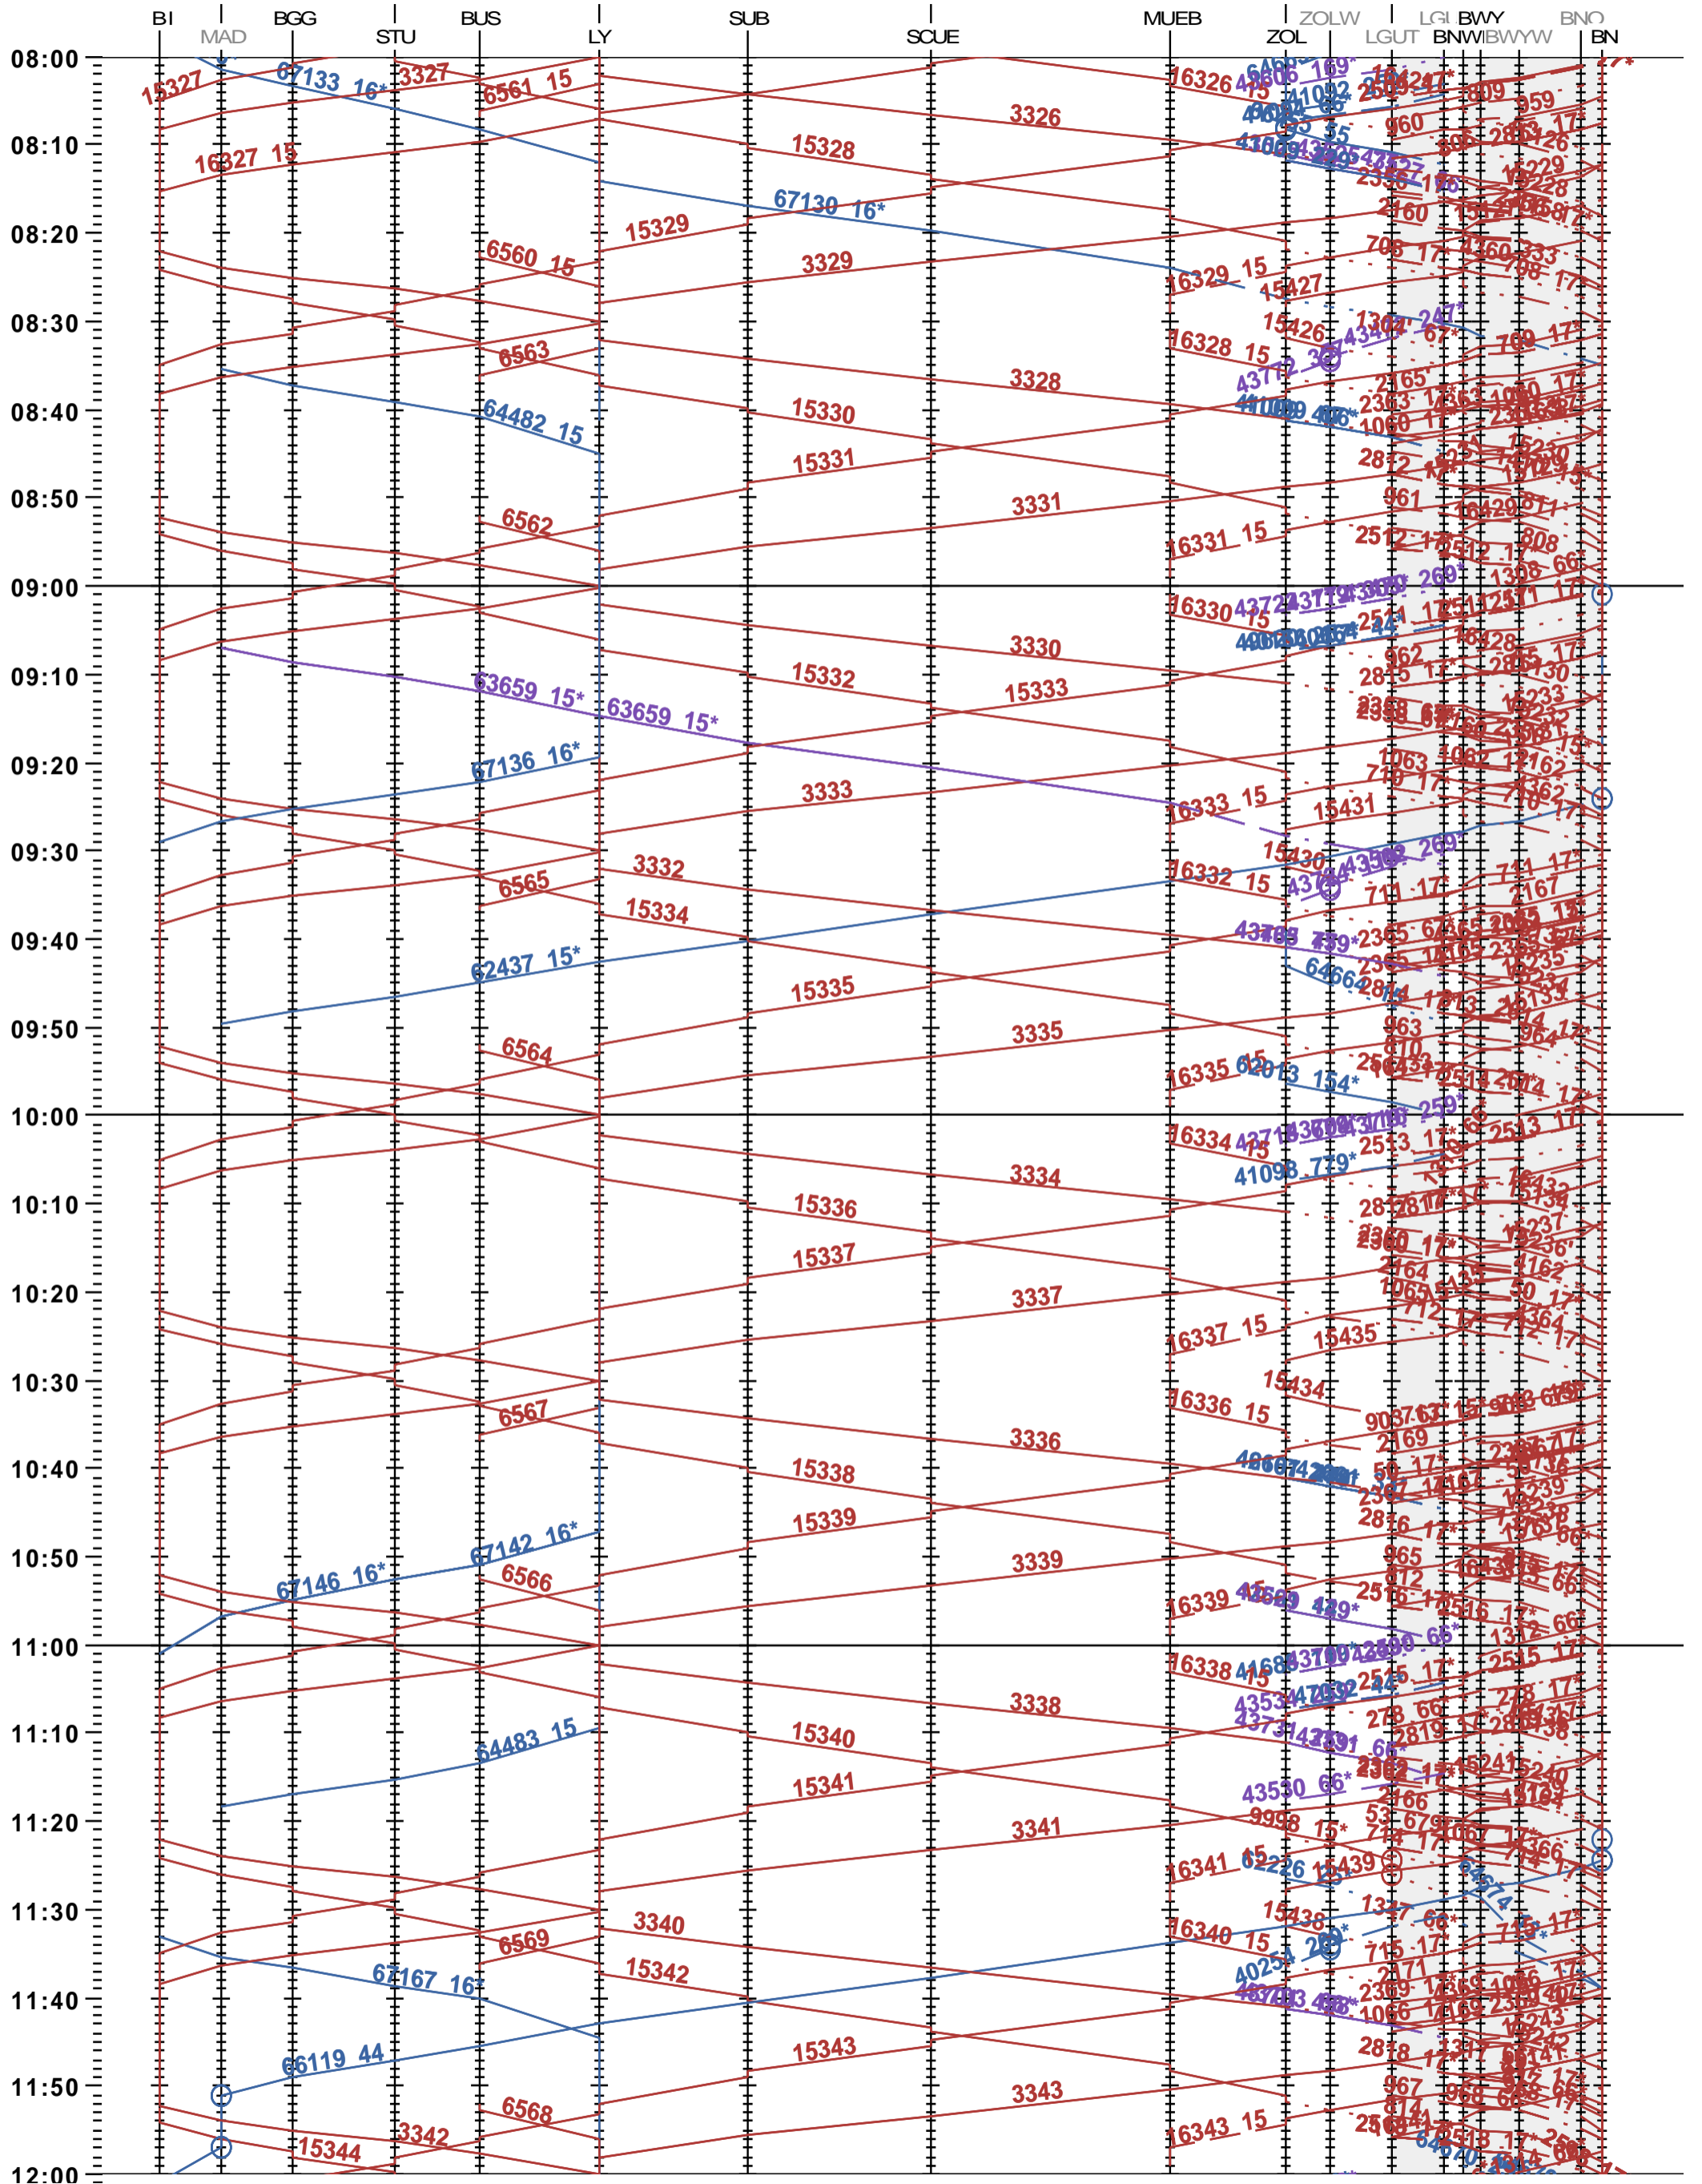

321 - Biel/Bienne - Bern

Fahrplanperiode 2024 (10.12.2023 - 14.12.2024)

Update

Gültig ab 10.12.2023

321 - Biel/Bienne - Bern

Fahrplanperiode 2024 (10.12.2023 - 14.12.2024)

Update

Gültig ab 10.12.2023

321 - Biel/Bienne - Bern

Fahrplanperiode 2024 (10.12.2023 - 14.12.2024)

Update

Gültig ab 10.12.2023

321 - Biel/Bienne - Bern

Fahrplanperiode 2024 (10.12.2023 – 14.12.2024)

Update

Gültig ab 10.12.2023