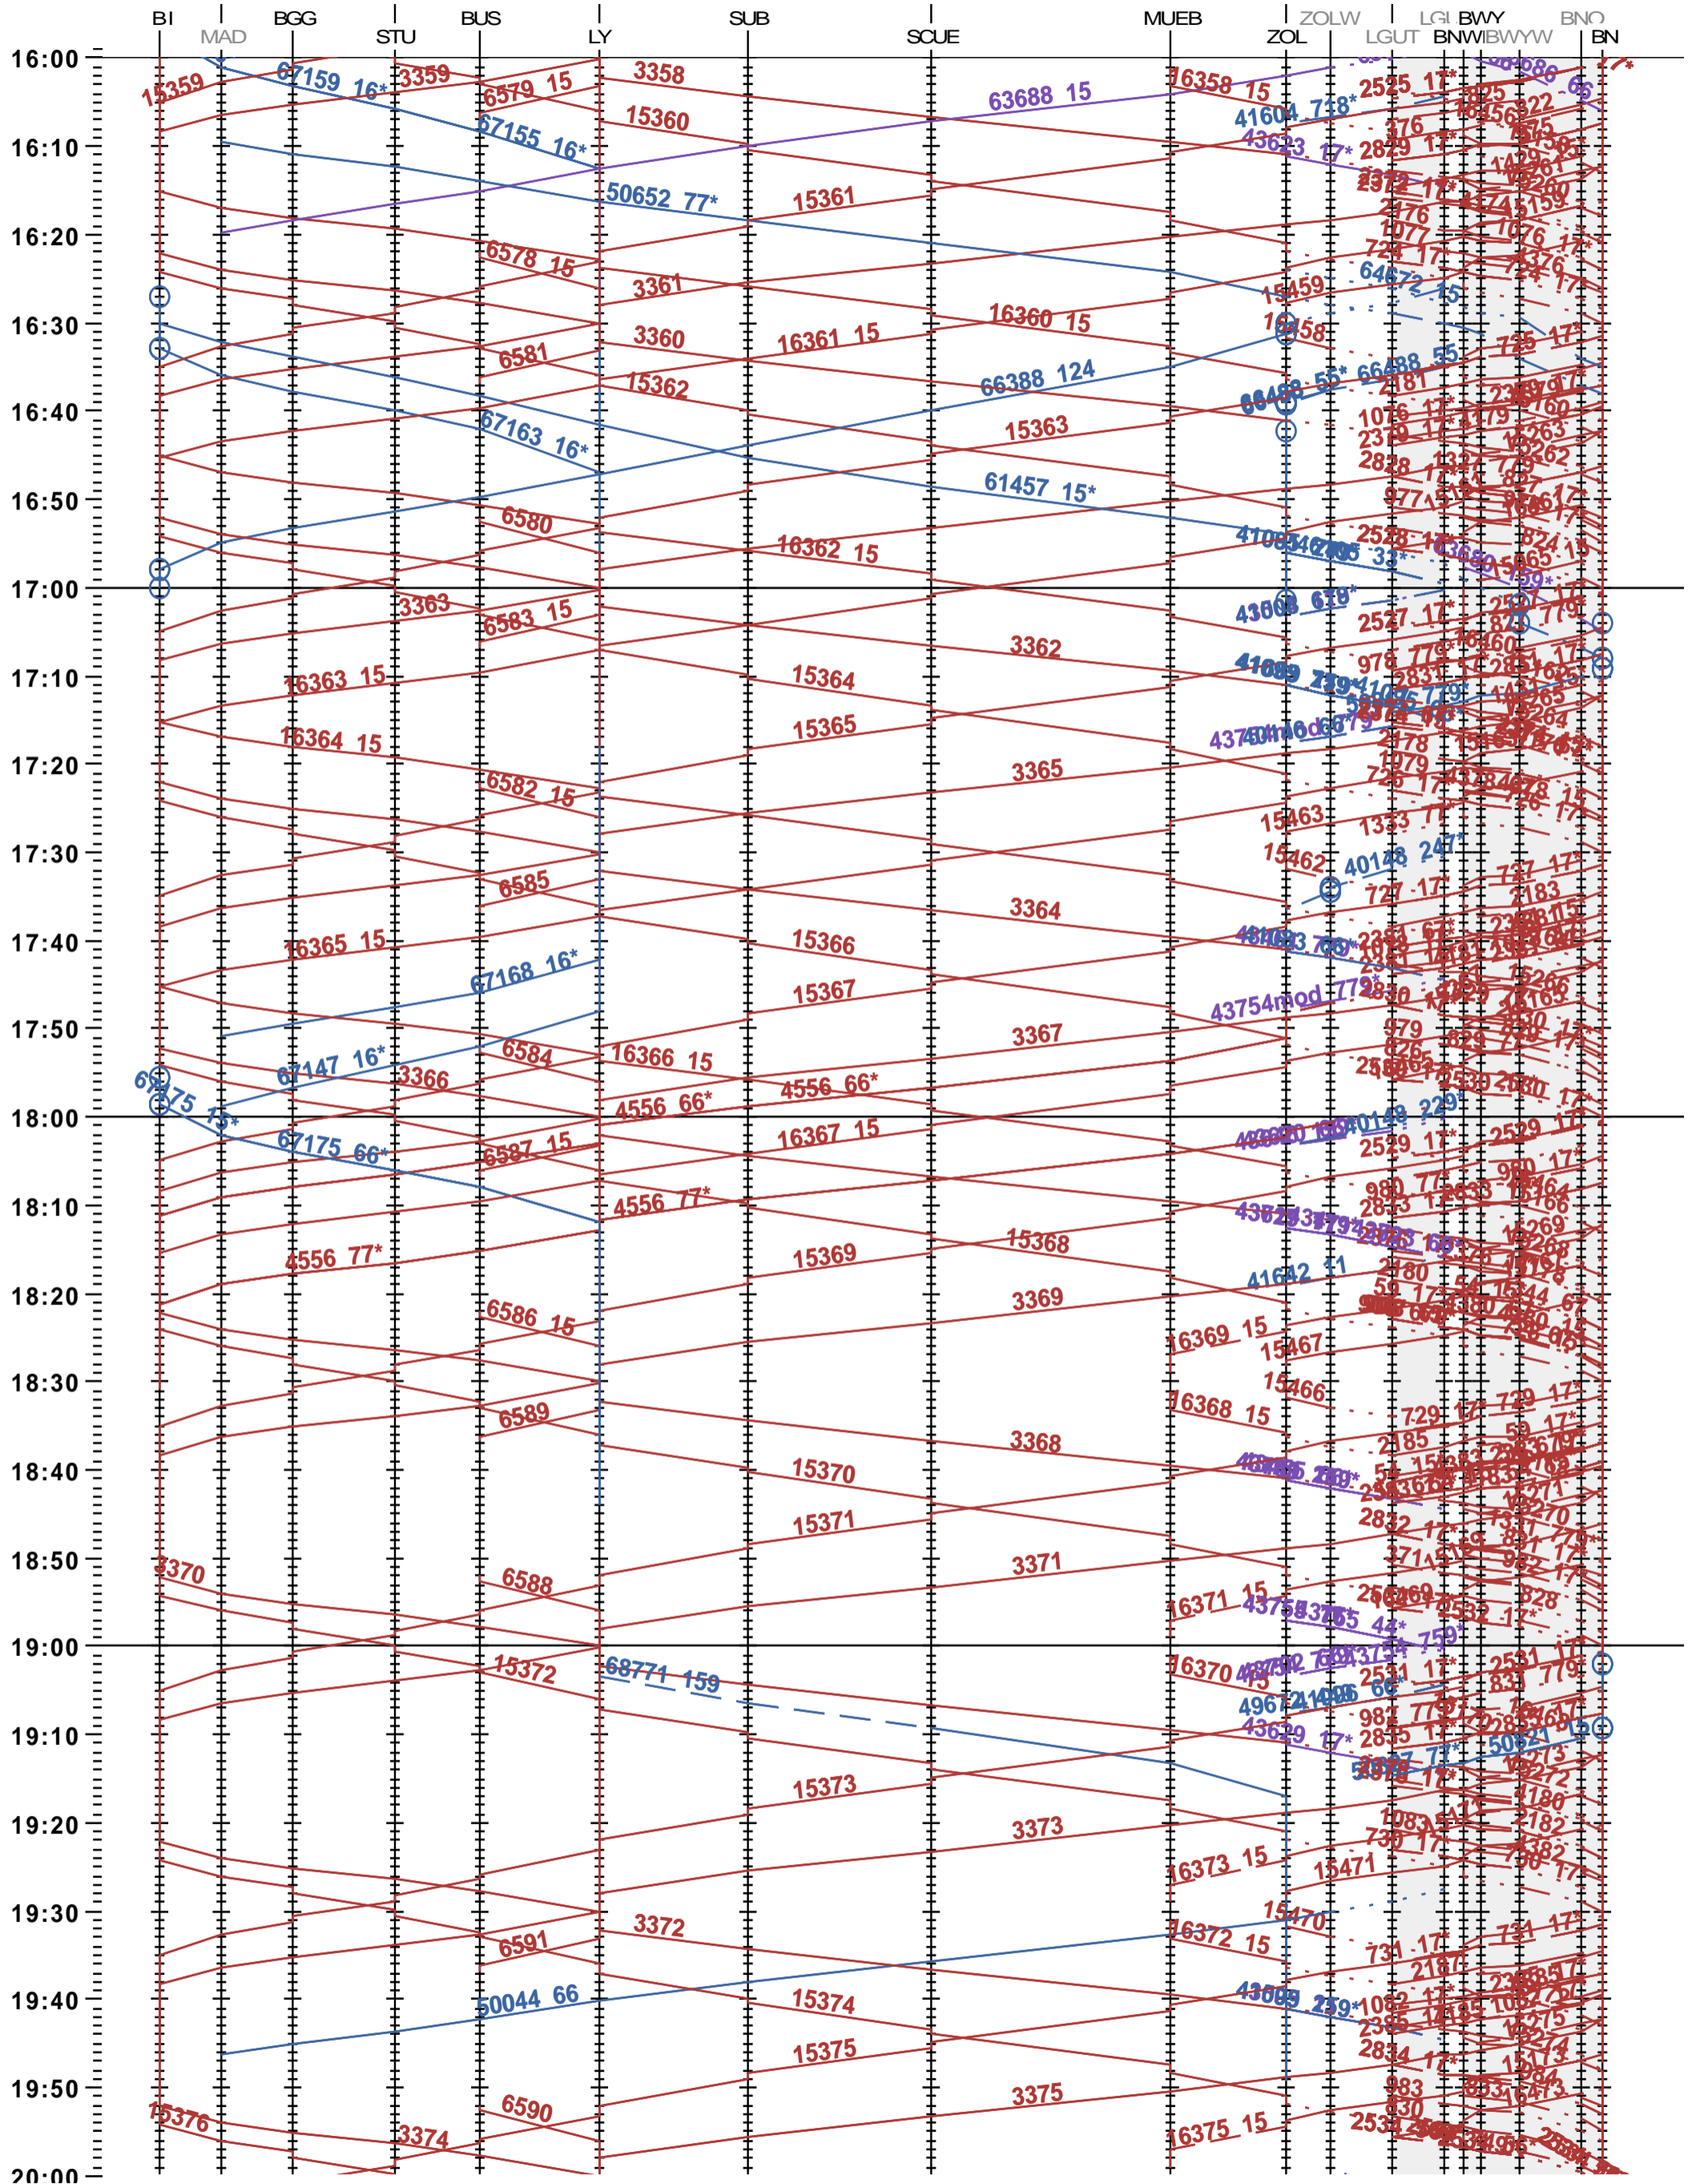

321 - Biel/Bienne - Bern

Fahrplanperiode 2024 (10.12.2023 - 14.12.2024)

Update

Gültig ab 10.12.2023

321 - Biel/Bienne - Bern

Fahrplanperiode 2024 (10.12.2023 - 14.12.2024)

Update

Gültig ab 10.12.2023

321 - Biel/Bienne - Bern

Fahrplanperiode 2024 (10.12.2023 - 14.12.2024)

Update

Gültig ab 10.12.2023

321 - Biel/Bienne - Bern

Fahrplanperiode 2024 (10.12.2023 – 14.12.2024)

Update

Gültig ab 10.12.2023