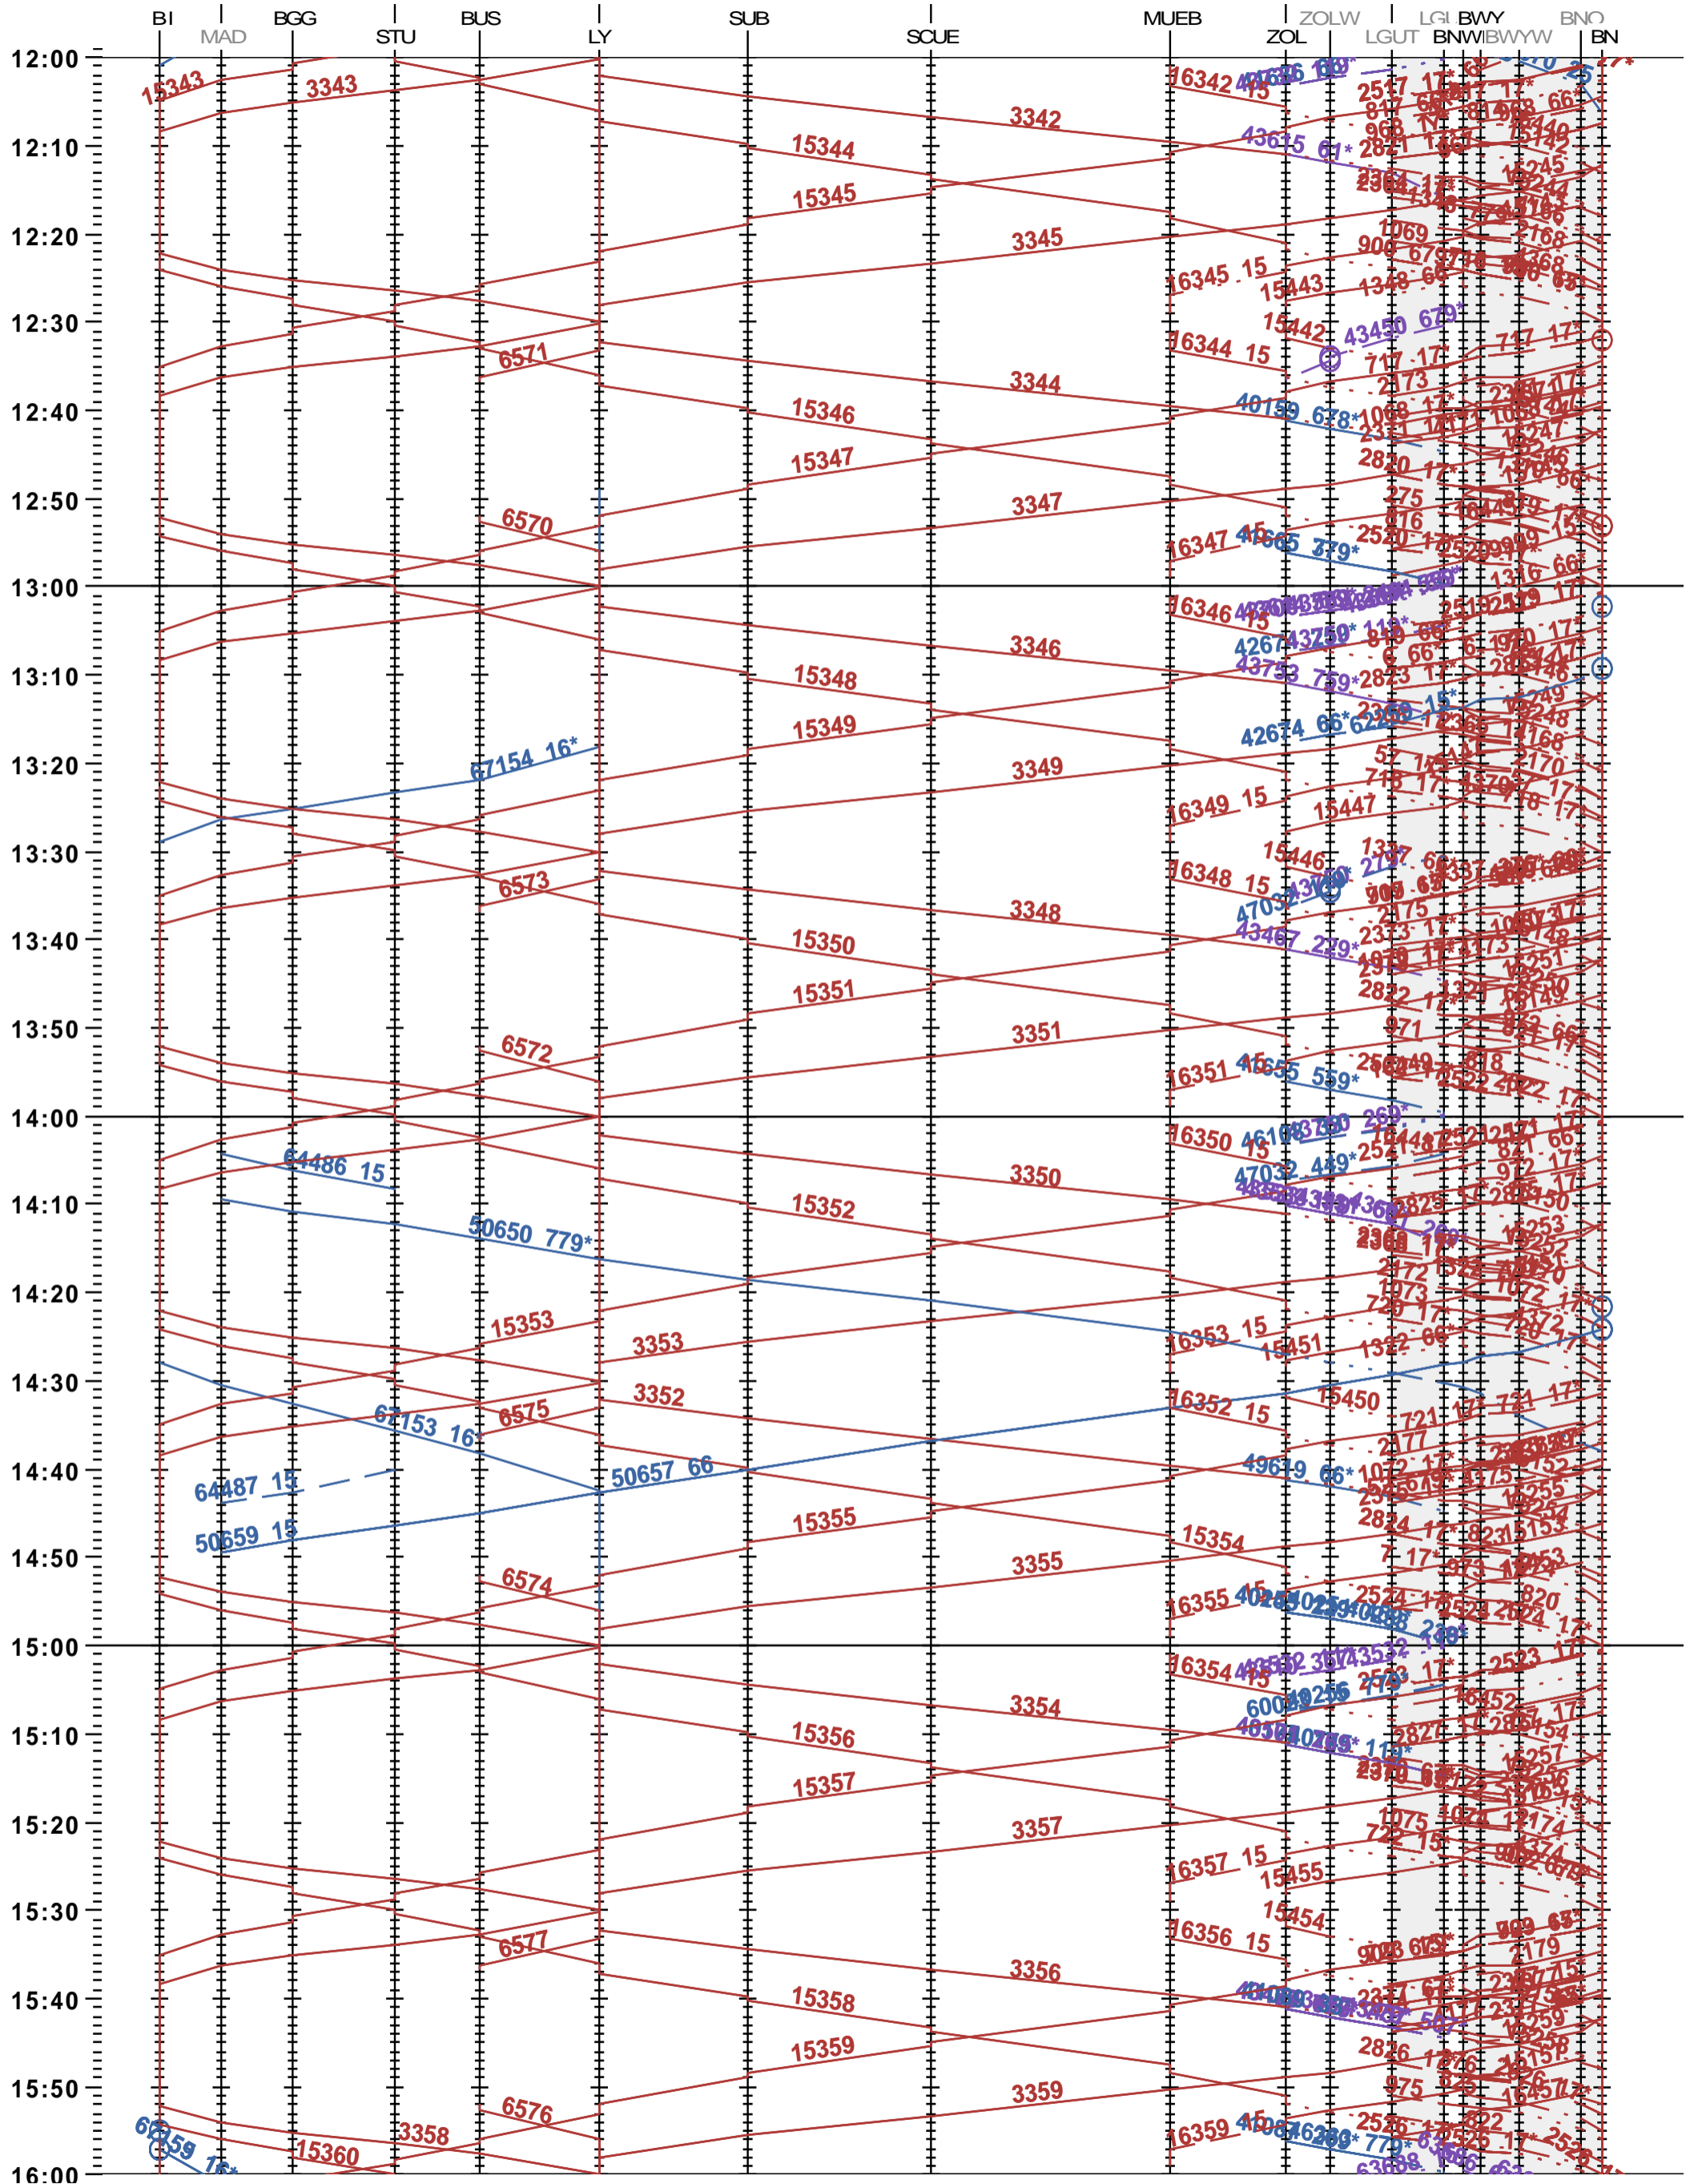

321 - Biel/Bienne - Bern

Fahrplanperiode 2024 (10.12.2023 - 14.12.2024)

Update

Gültig ab 10.12.2023

321 - Biel/Bienne - Bern

Fahrplanperiode 2024 (10.12.2023 - 14.12.2024)

Update

Gültig ab 10.12.2023

321 - Biel/Bienne - Bern

Fahrplanperiode 2024 (10.12.2023 - 14.12.2024)

Update

Gültig ab 10.12.2023

321 - Biel/Bienne - Bern

Fahrplanperiode 2024 (10.12.2023 – 14.12.2024)

Update

Gültig ab 10.12.2023