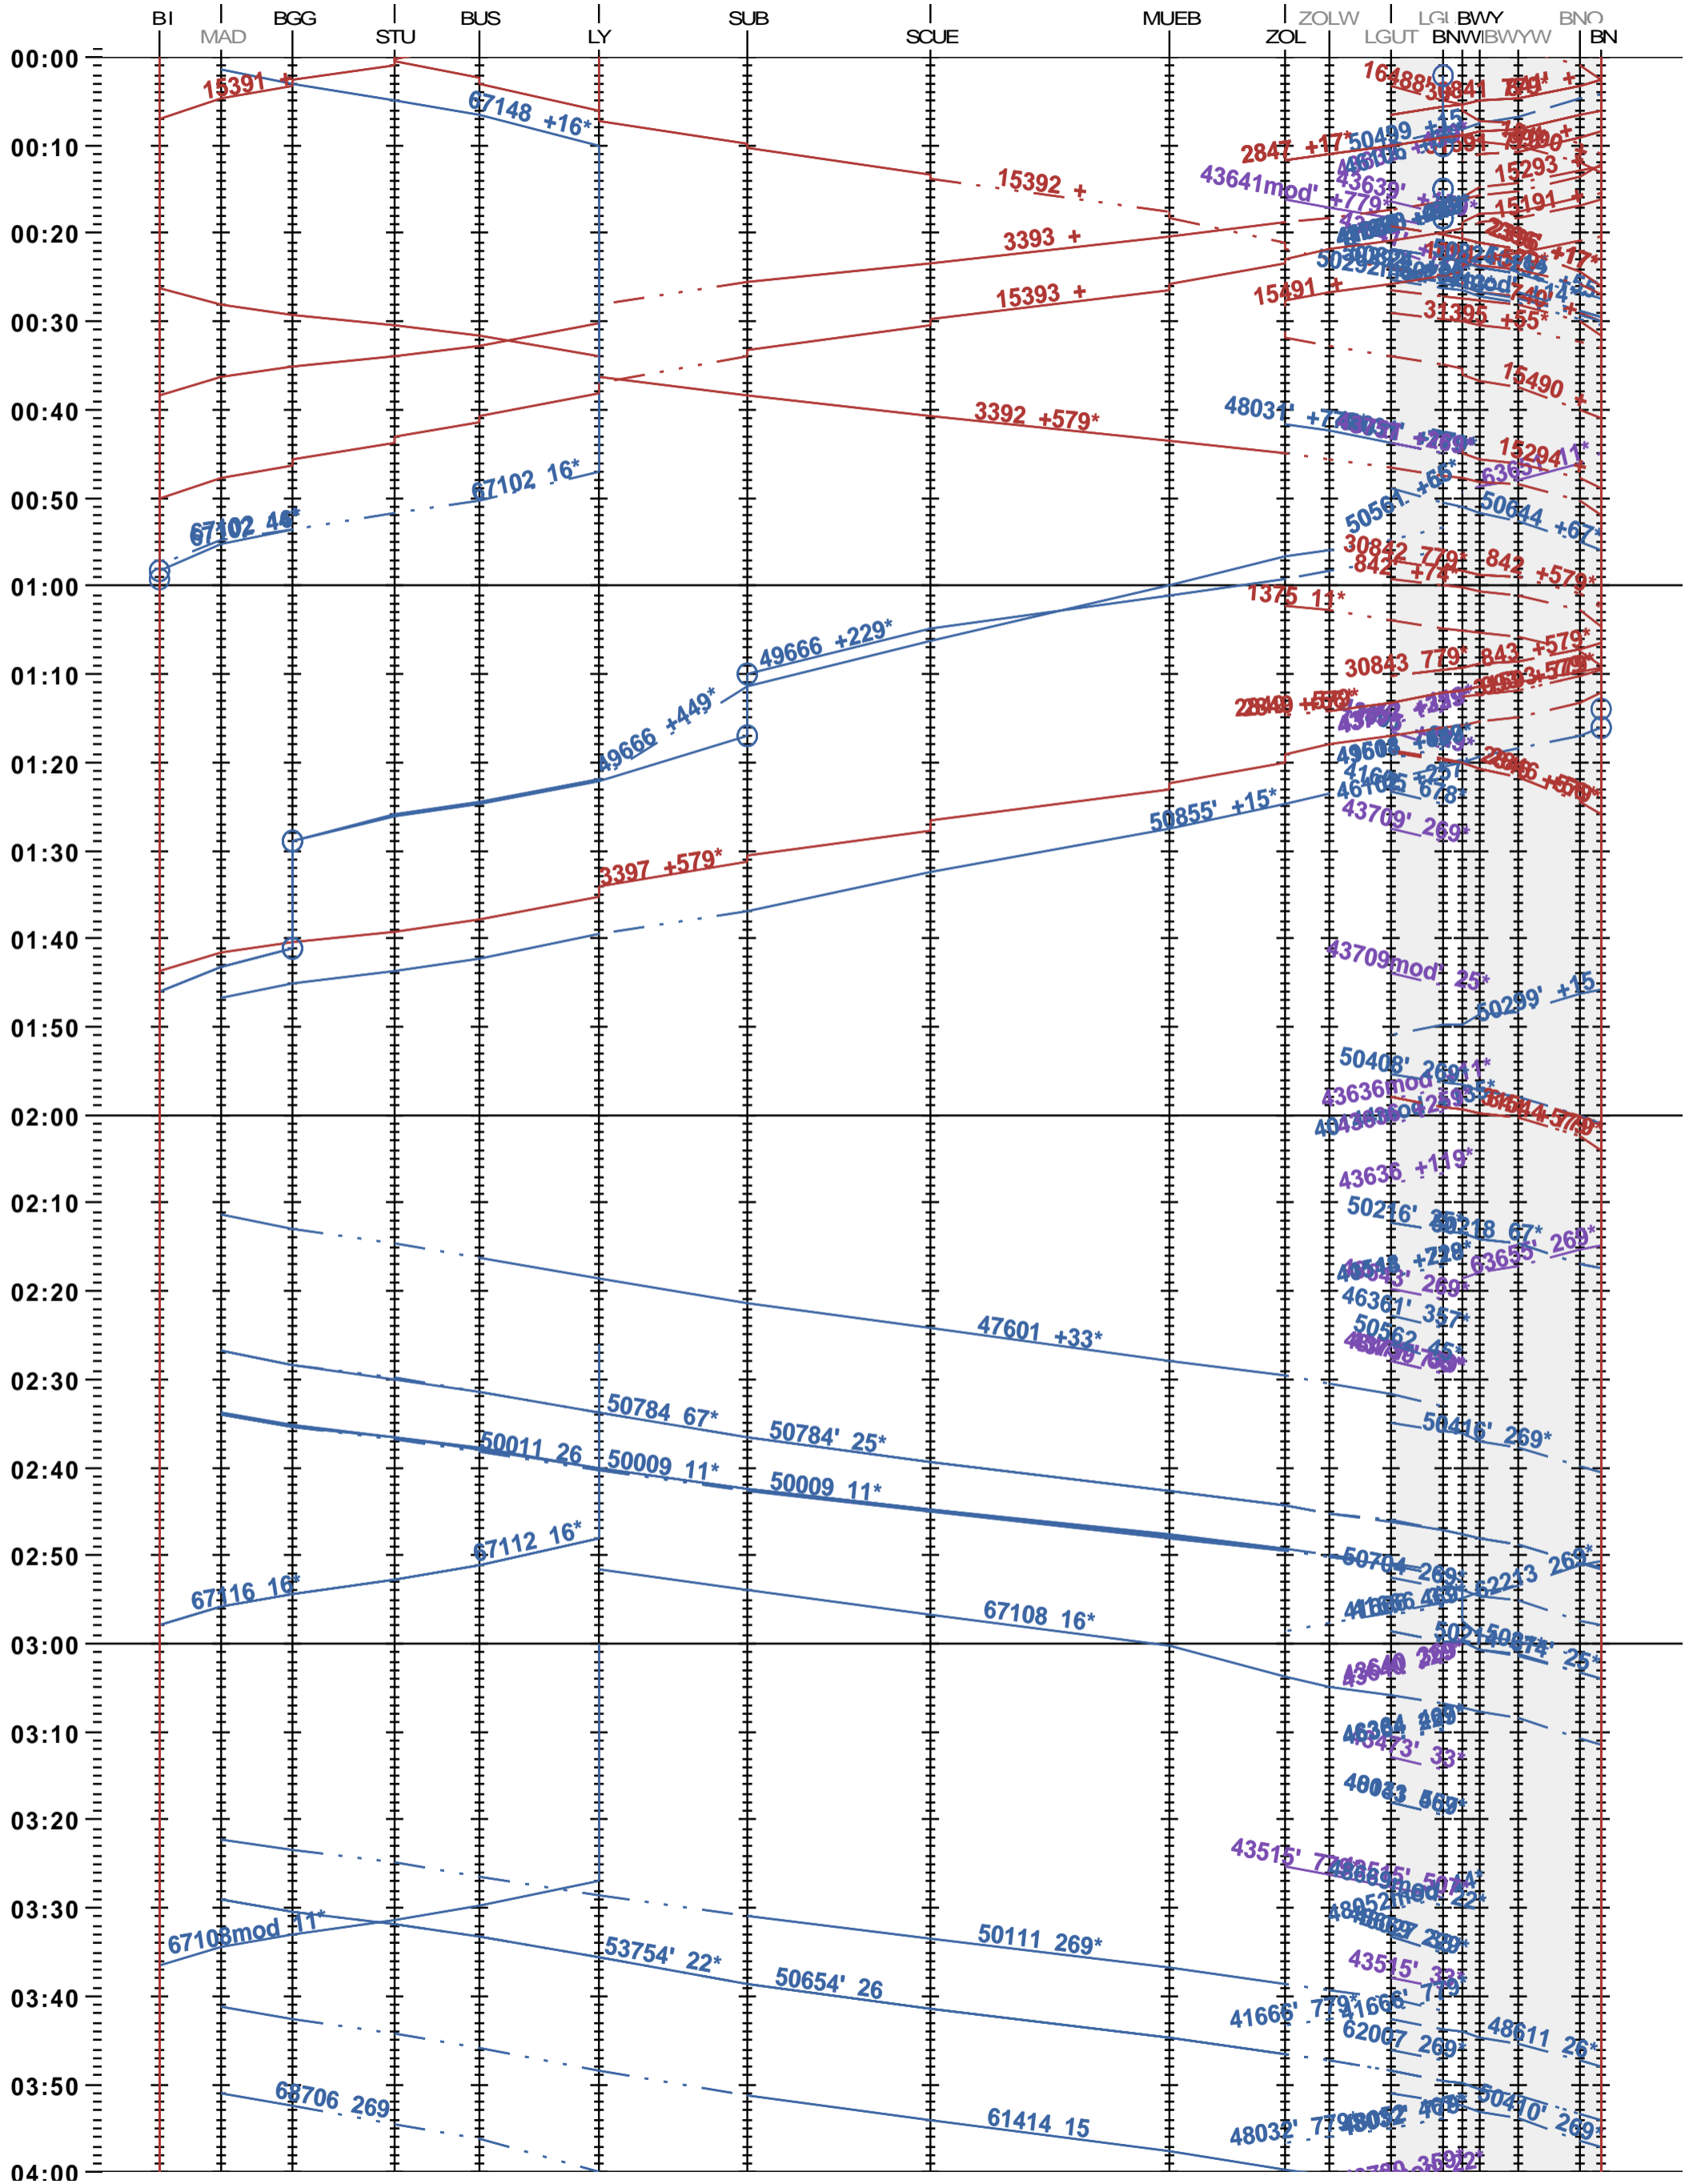

321 - Biel/Bienne - Bern

Fahrplanperiode 2024 (10.12.2023 - 14.12.2024)

Update

Gültig ab 10.12.2023

321 - Biel/Bienne - Bern

Fahrplanperiode 2024 (10.12.2023 - 14.12.2024)

Update

Gültig ab 10.12.2023

321 - Biel/Bienne - Bern

Fahrplanperiode 2024 (10.12.2023 - 14.12.2024)

Update

Gültig ab 10.12.2023

321 - Biel/Bienne - Bern

Fahrplanperiode 2024 (10.12.2023 – 14.12.2024)

Update

Gültig ab 10.12.2023