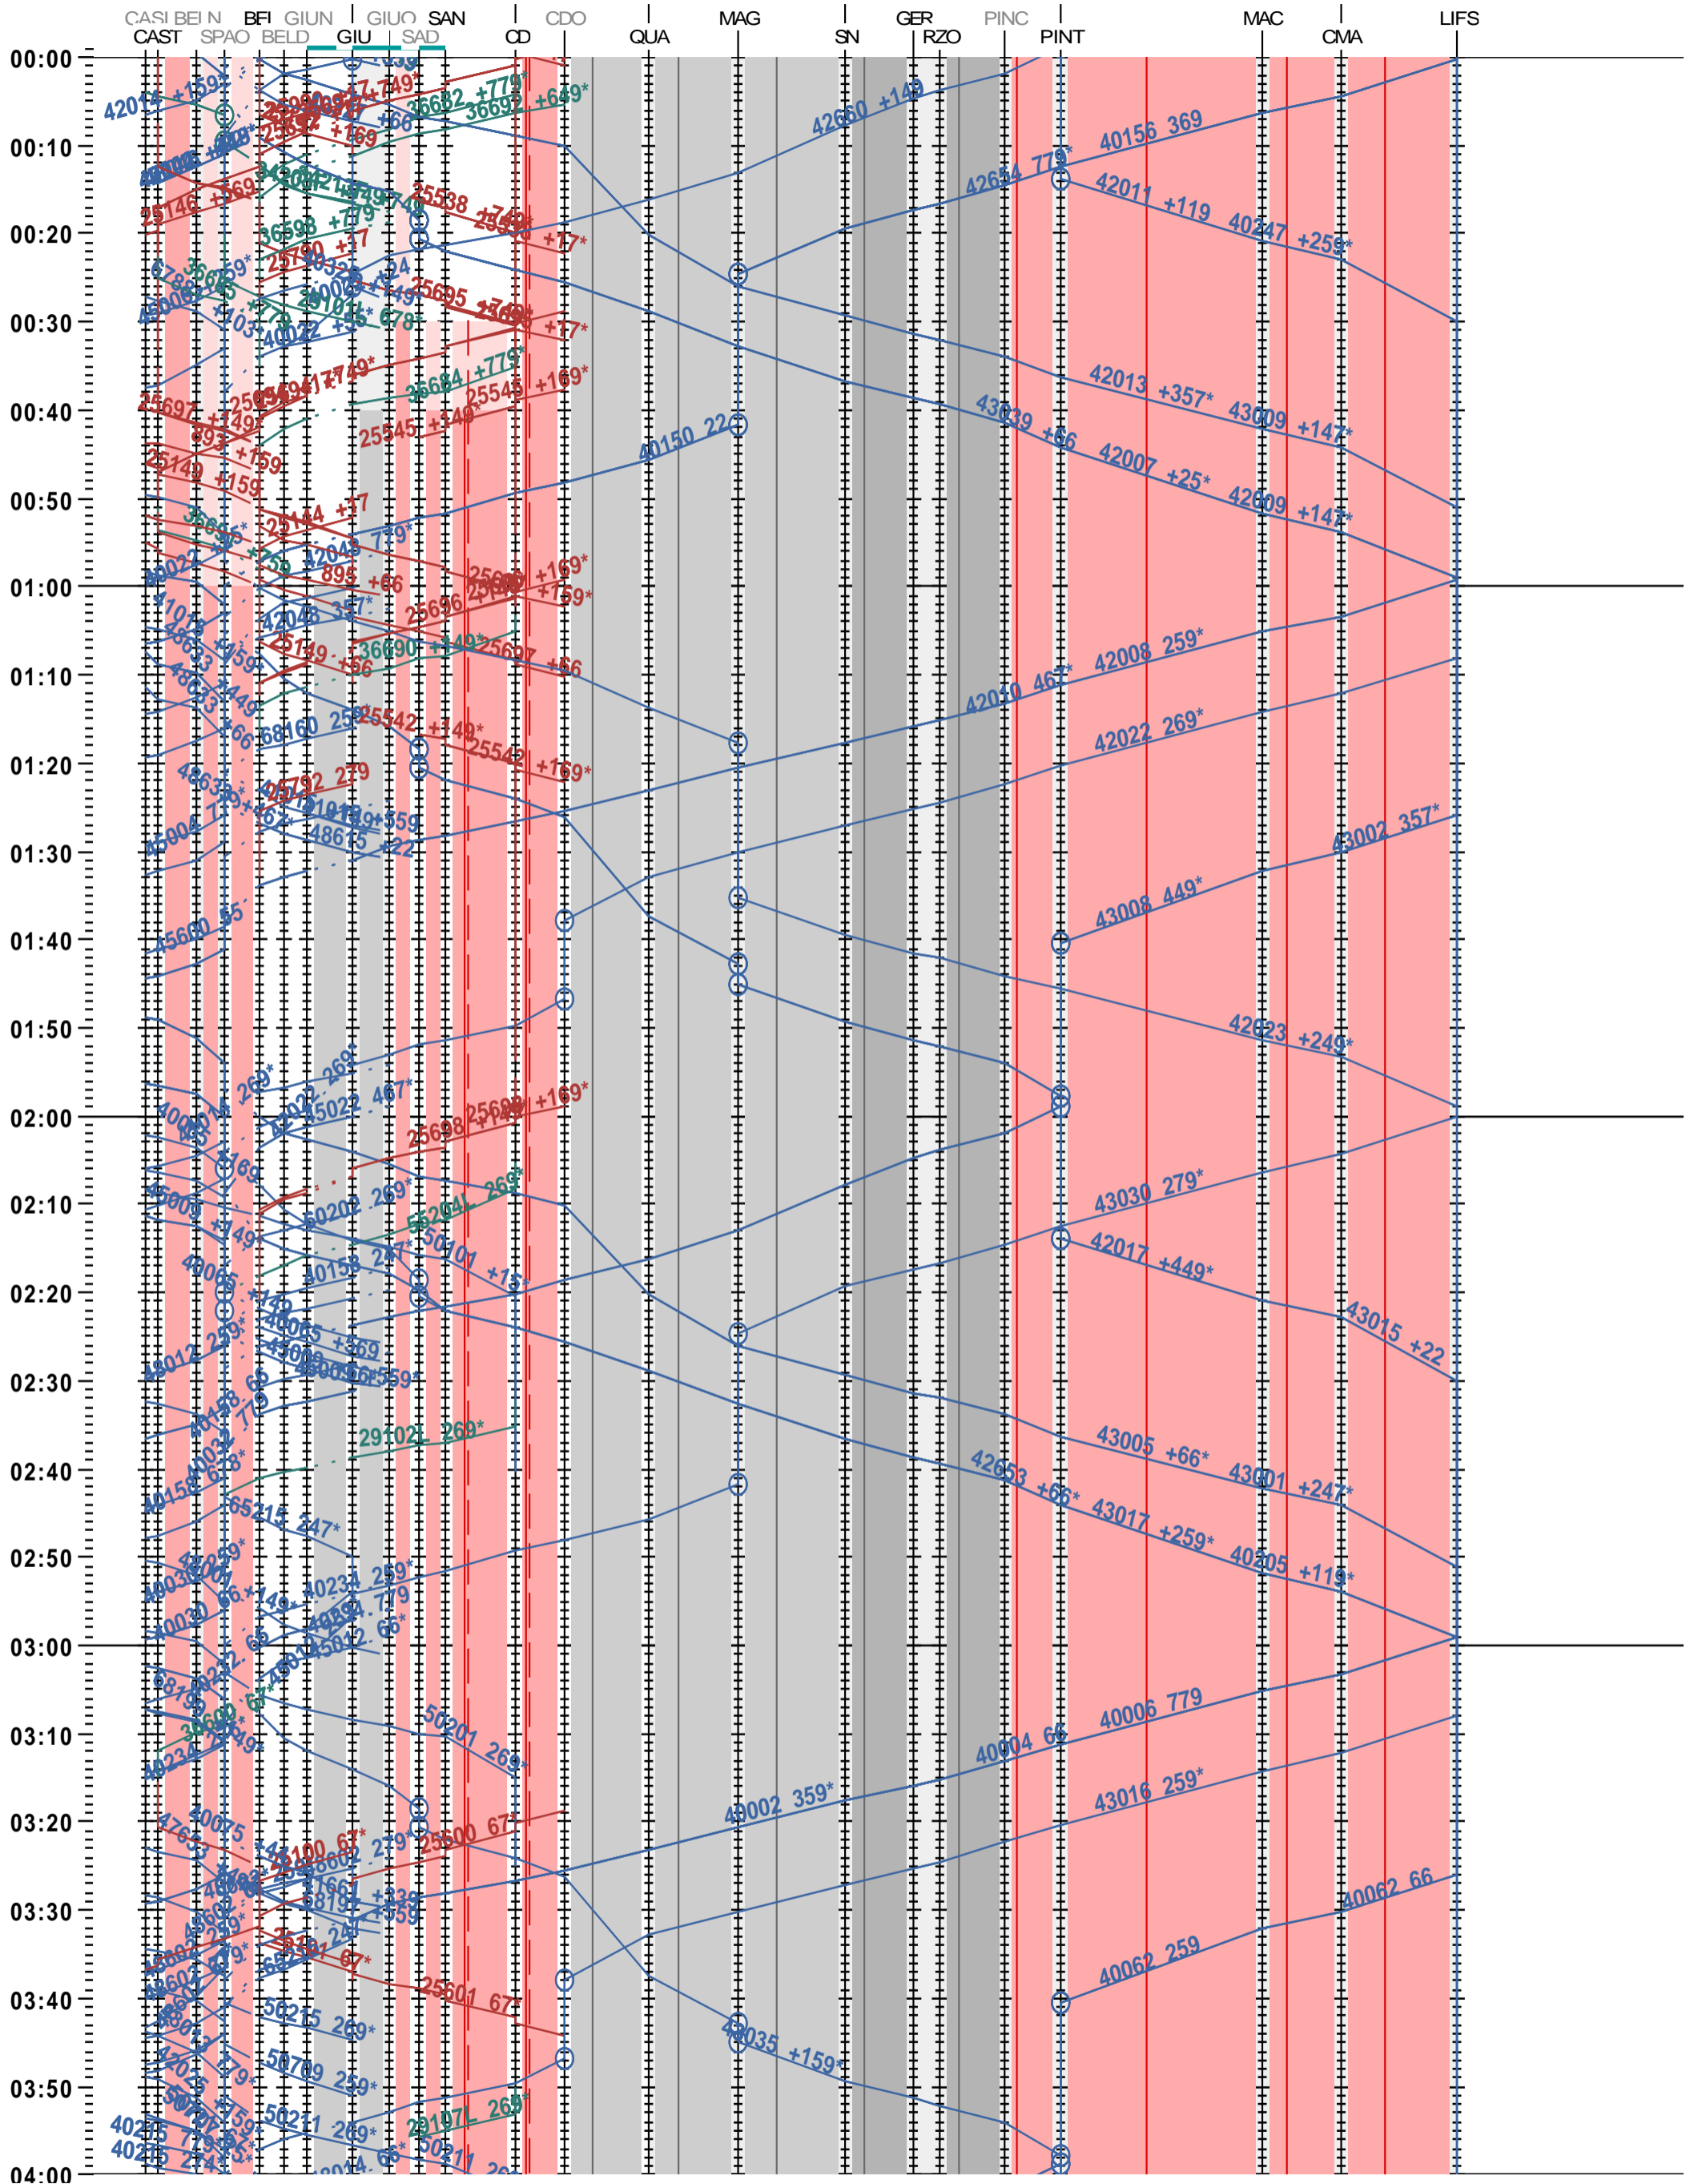

551 - Castione-A. - Bellinzona - Luino

Fahrplanperiode 2025 (15.12.2024 – 13.12.2025)

Update

Gültig ab 12.05.2025

551 - Castione-A. - Bellinzona - Luino

Fahrplanperiode 2025 (15.12.2024 – 13.12.2025)

Update

Gültig ab 12.05.2025

551 - Castione-A. - Bellinzona - Luino

Fahrplanperiode 2025 (15.12.2024 – 13.12.2025)

Update

Gültig ab 12.05.2025

551 - Castione-A. - Bellinzona - Luino

Fahrplanperiode 2025 (15.12.2024 – 13.12.2025)

Update

Gültig ab 12.05.2025

551 - Castione-A. - Bellinzona - Luino

Fahrplanperiode 2025 (15.12.2024 - 13.12.2025)

Update

Gültig ab

12.05.2025

551 - Castione-A. - Bellinzona - Luino

Fahrplanperiode 2025 (15.12.2024 – 13.12.2025)

Update

Gültig ab 12.05.2025