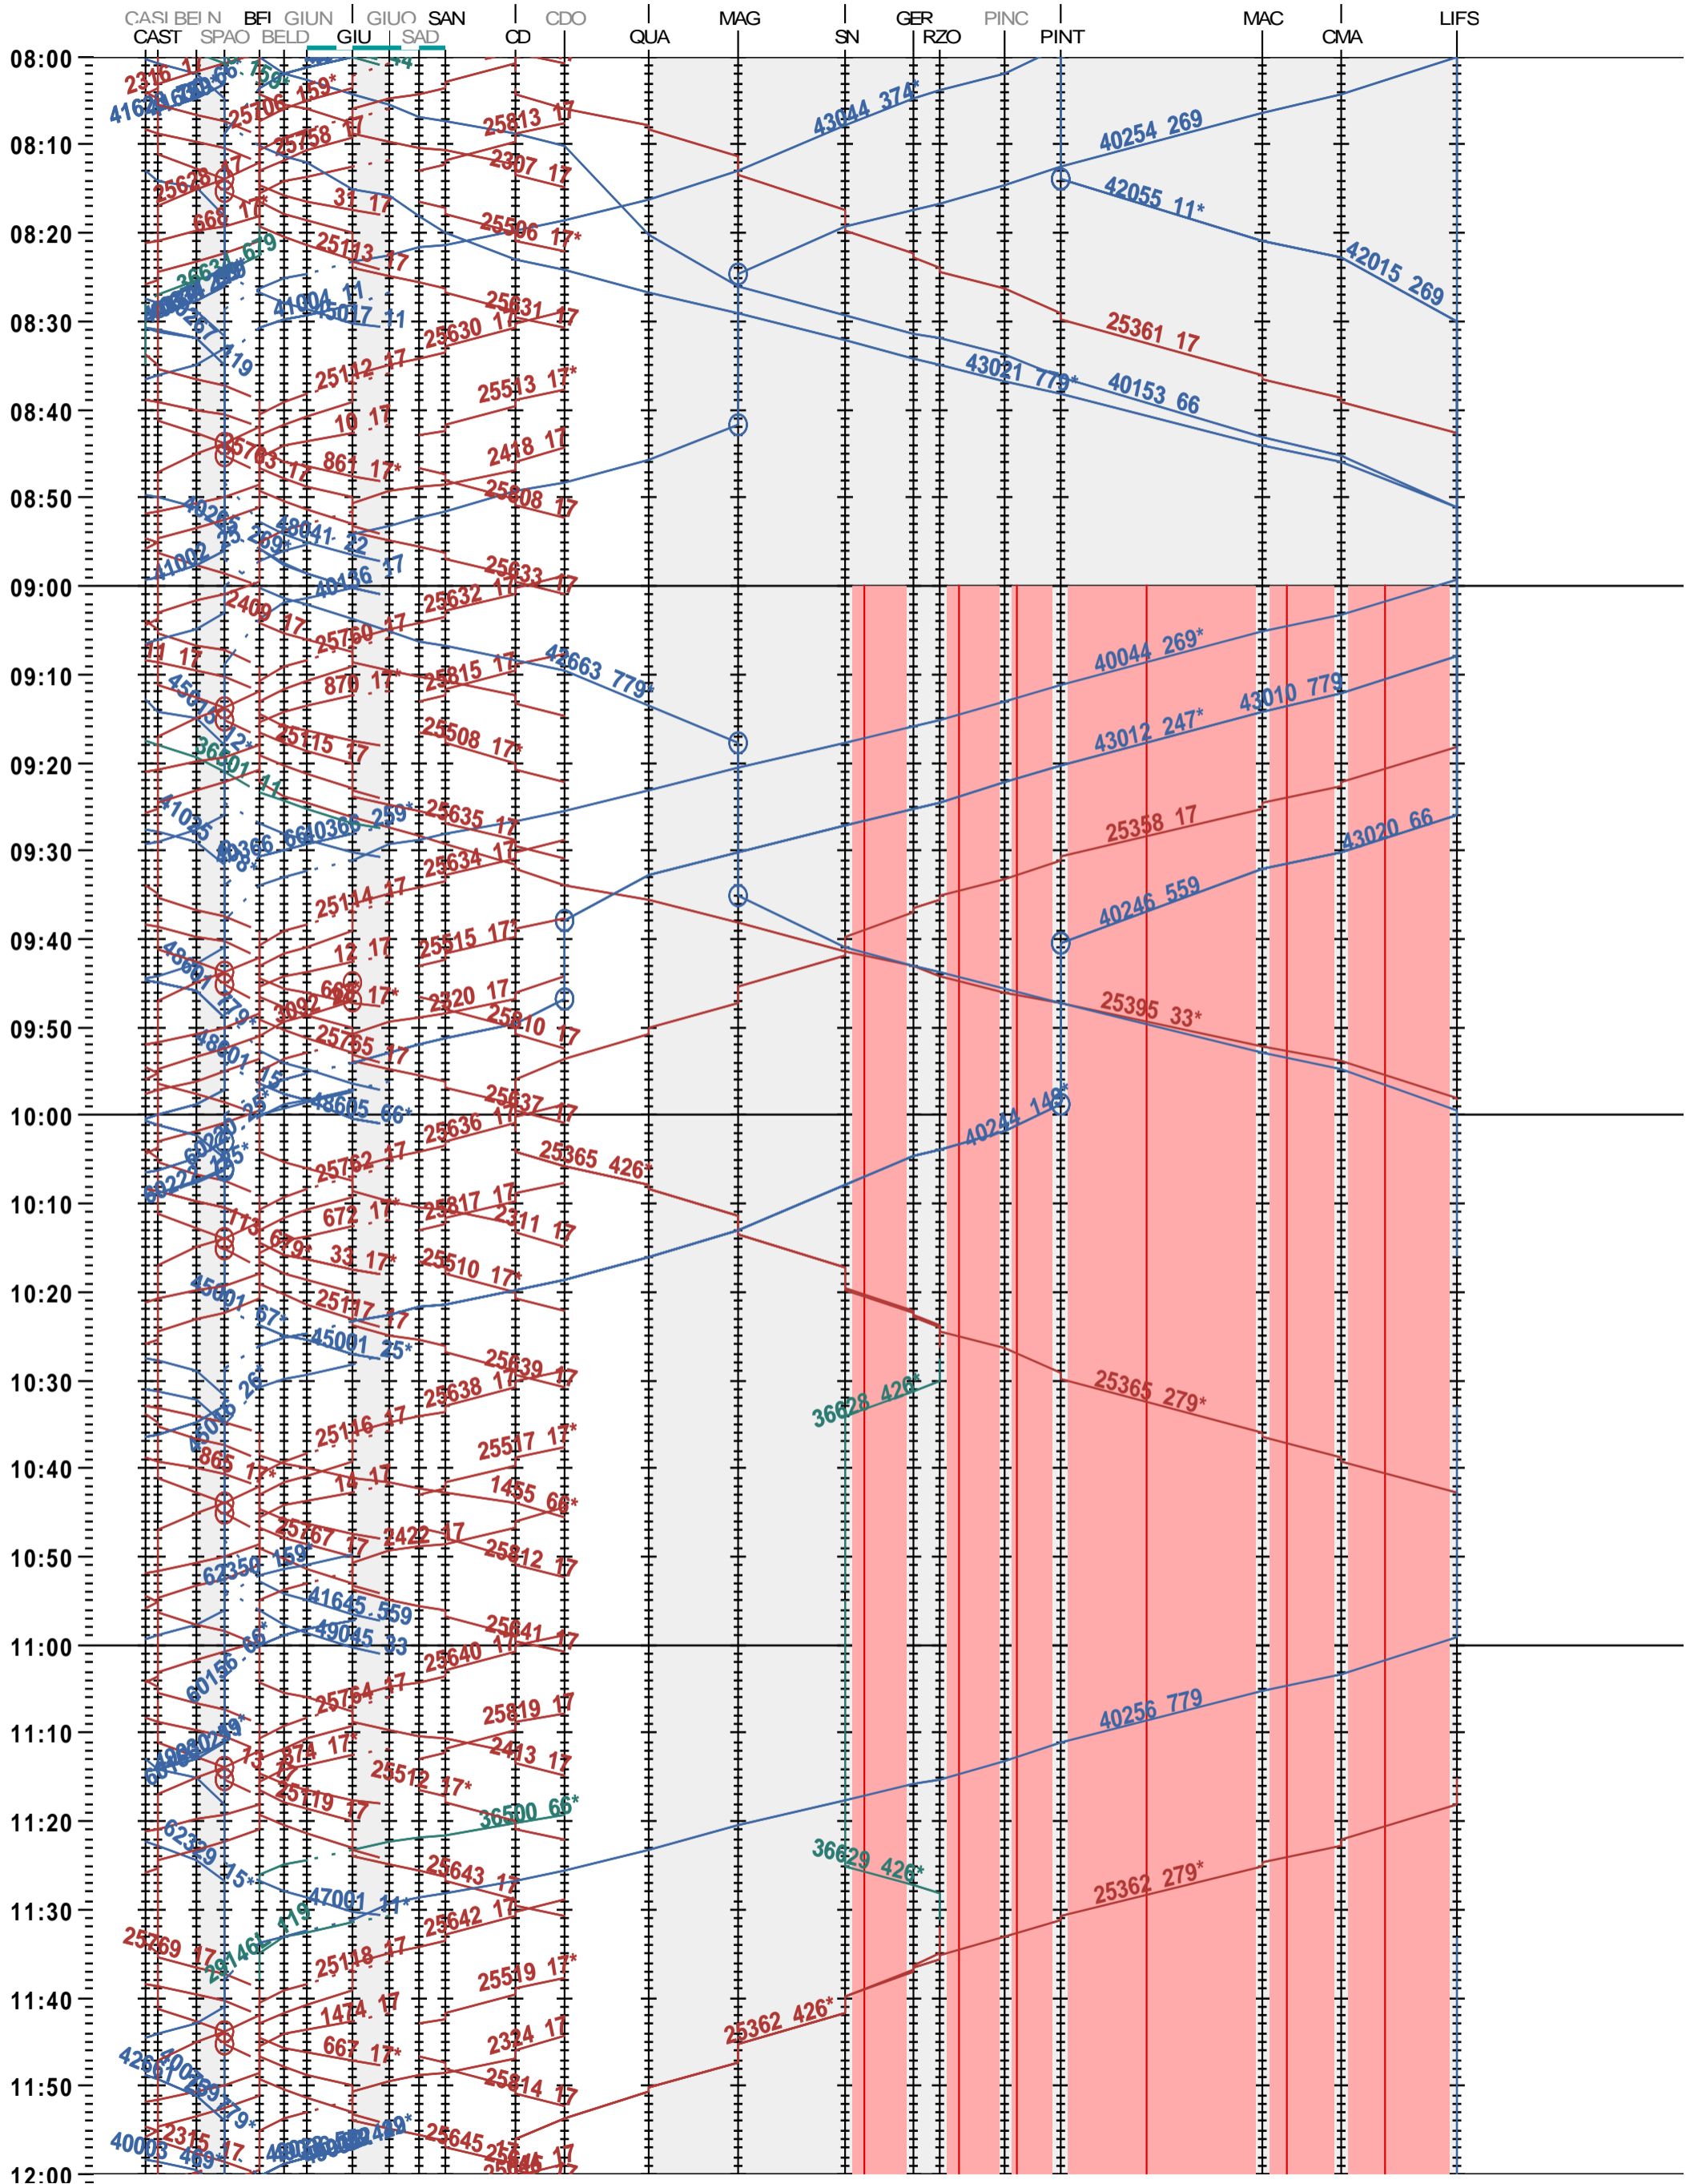

551 - Castione-A. - Bellinzona - Luino

Fahrplanperiode 2025 (15.12.2024 – 13.12.2025)

Update

Gültig ab 12.05.2025

551 - Castione-A. - Bellinzona - Luino

Fahrplanperiode 2025 (15.12.2024 – 13.12.2025)

Update

Gültig ab 12.05.2025

551 - Castione-A. - Bellinzona - Luino

Fahrplanperiode 2025 (15.12.2024 – 13.12.2025)

Update

Gültig ab 12.05.2025

551 - Castione-A. - Bellinzona - Luino

Fahrplanperiode 2025 (15.12.2024 – 13.12.2025)

Update

Gültig ab 12.05.2025

551 - Castione-A. - Bellinzona - Luino

Fahrplanperiode 2025 (15.12.2024 - 13.12.2025)

Update

Gültig ab

12.05.2025

551 - Castione-A. - Bellinzona - Luino

Fahrplanperiode 2025 (15.12.2024 – 13.12.2025)

Update

Gültig ab 12.05.2025