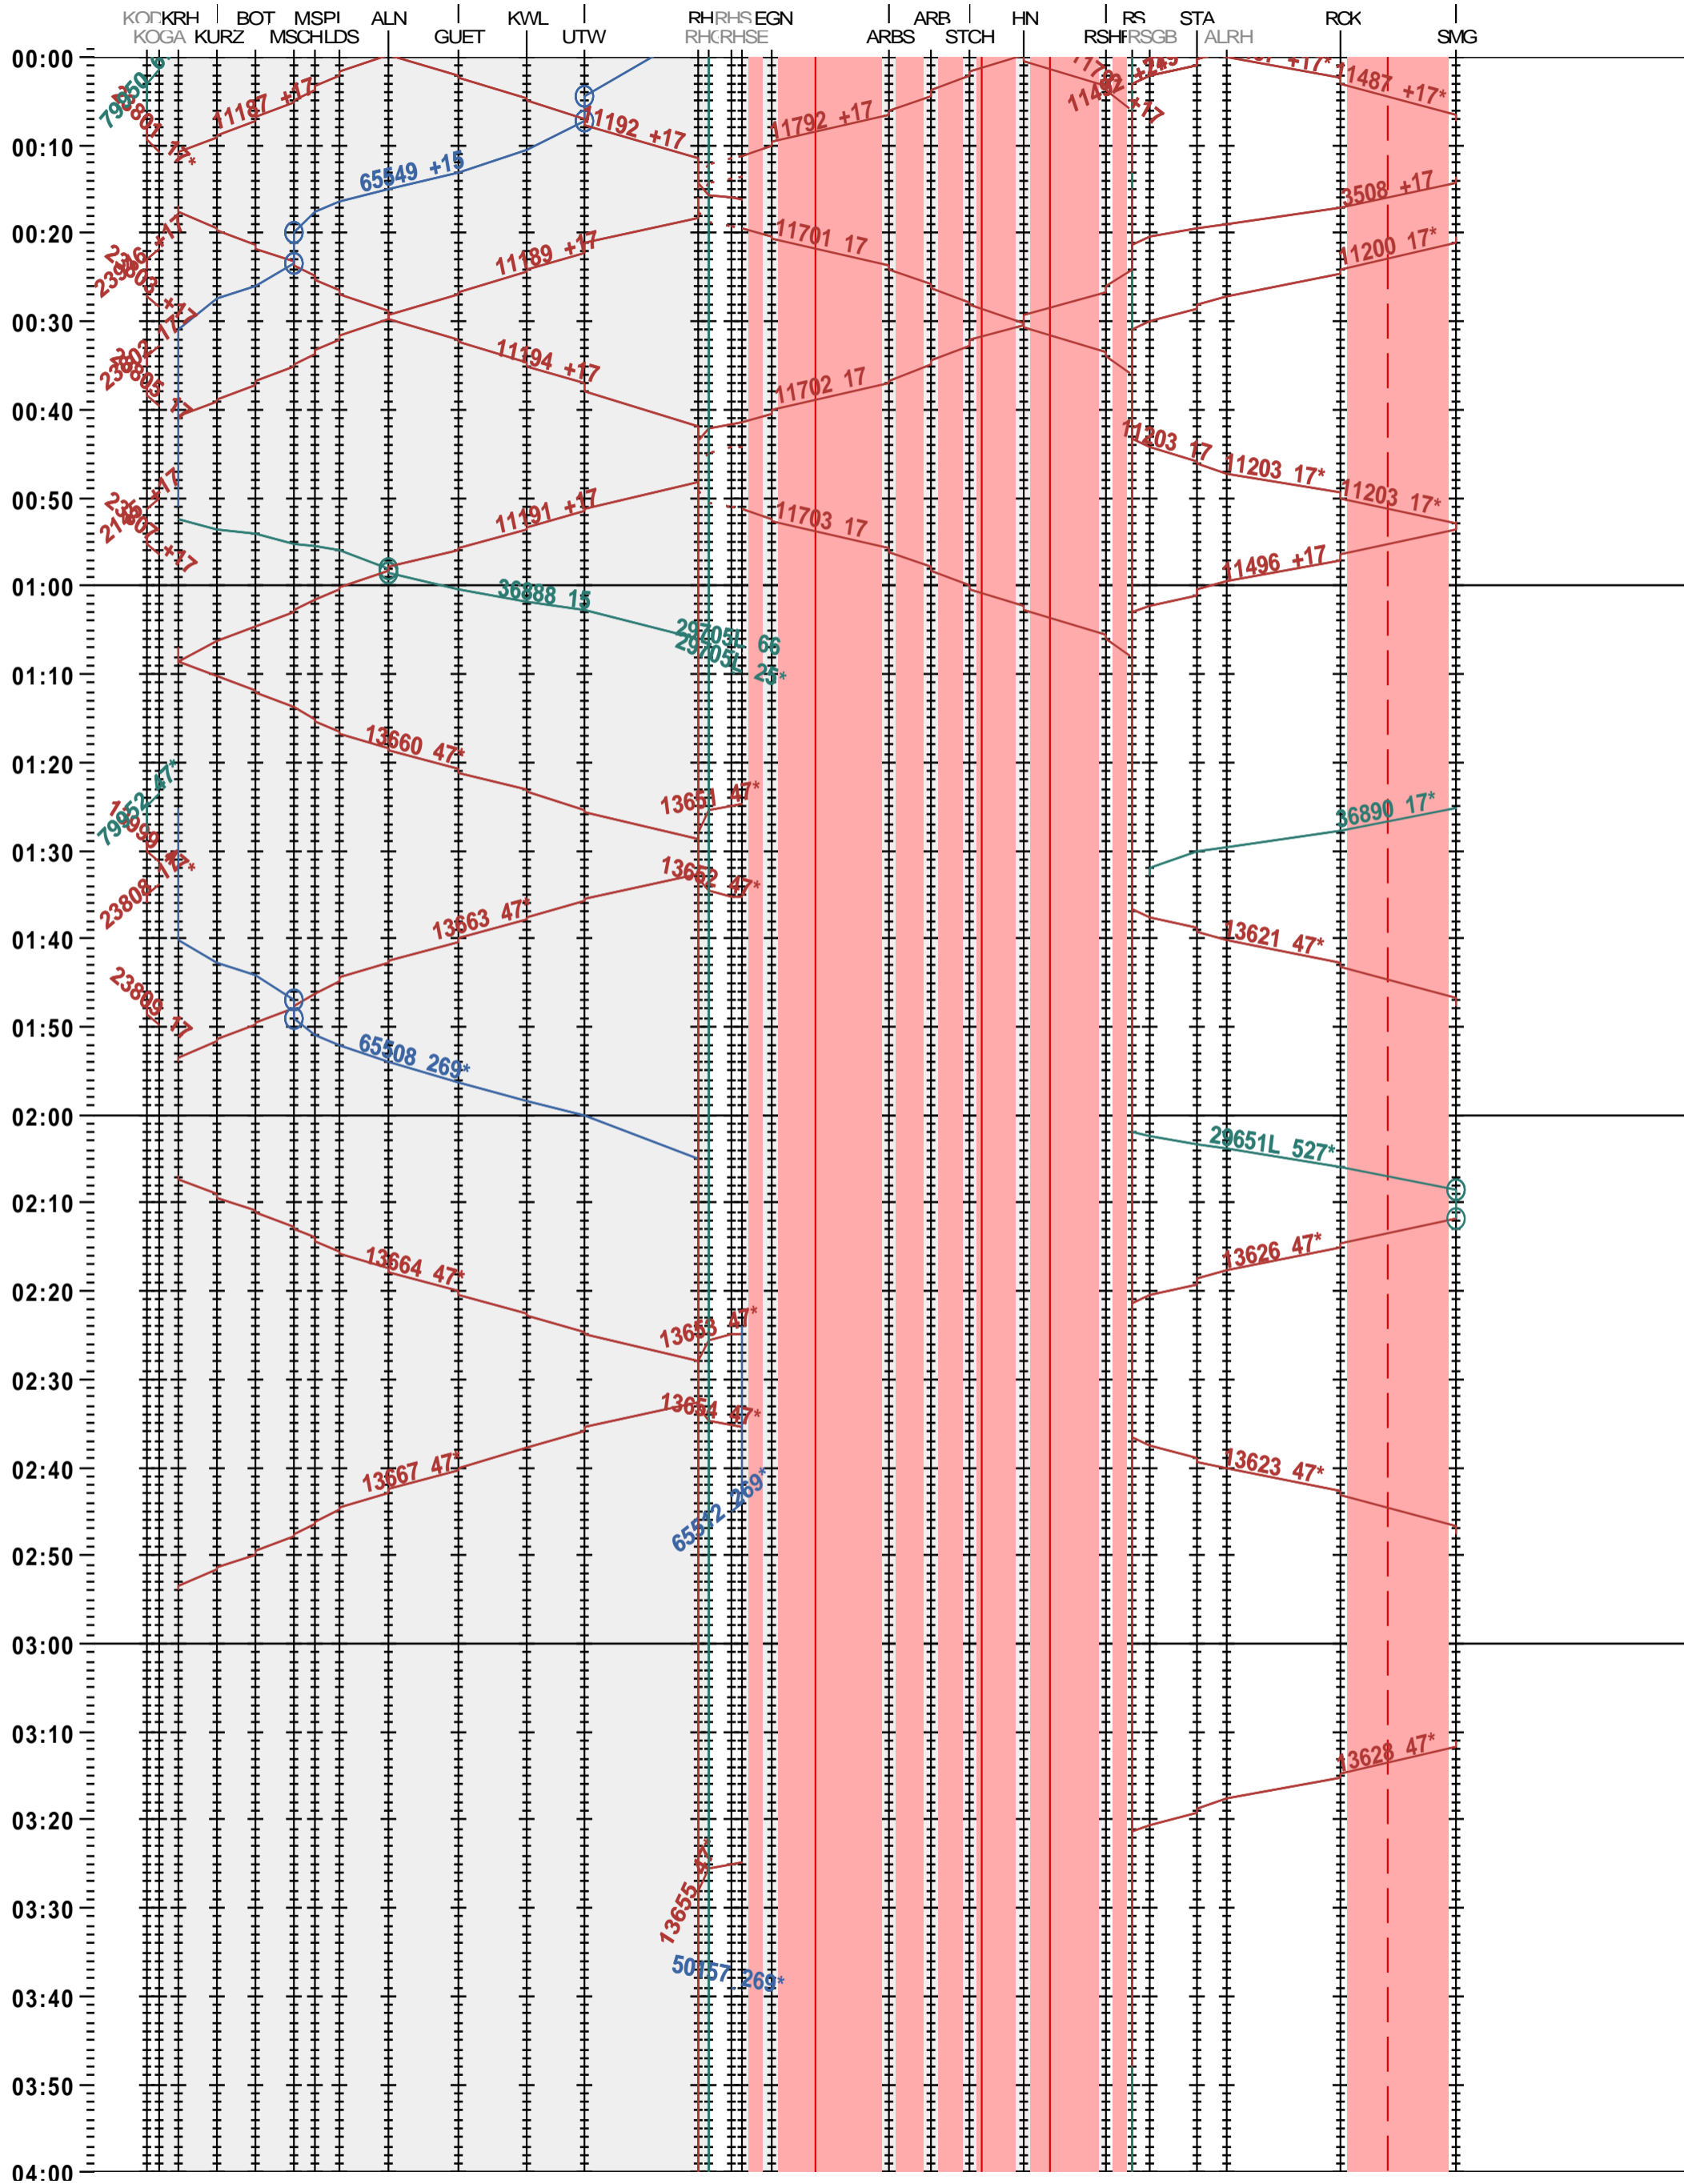

772 - Konstanz - Romanshorn - Rorschach - St. Margrethen

Fahrplanperiode 2025 (15.12.2024 – 13.12.2025)

Update

Gültig ab 12.05.2025

772 - Konstanz - Romanshorn - Rorschach - St. Margrethen

Fahrplanperiode 2025 (15.12.2024 – 13.12.2025)

Update

Gültig ab 12.05.2025

772 - Konstanz - Romanshorn - Rorschach - St. Margrethen

Fahrplanperiode 2025 (15.12.2024 – 13.12.2025)

Update

Gültig ab 12.05.2025

772 - Konstanz - Romanshorn - Rorschach - St. Margrethen

Fahrplanperiode 2025 (15.12.2024 – 13.12.2025)

Update

Gültig ab 12.05.2025

772 - Konstanz - Romanshorn - Rorschach - St. Margrethen

Fahrplanperiode 2025 (15.12.2024 – 13.12.2025)

Update

Gültig ab 12.05.2025

772 - Konstanz - Romanshorn - Rorschach - St. Margrethen

Fahrplanperiode 2025 (15.12.2024 – 13.12.2025)

Update

Gültig ab 12.05.2025