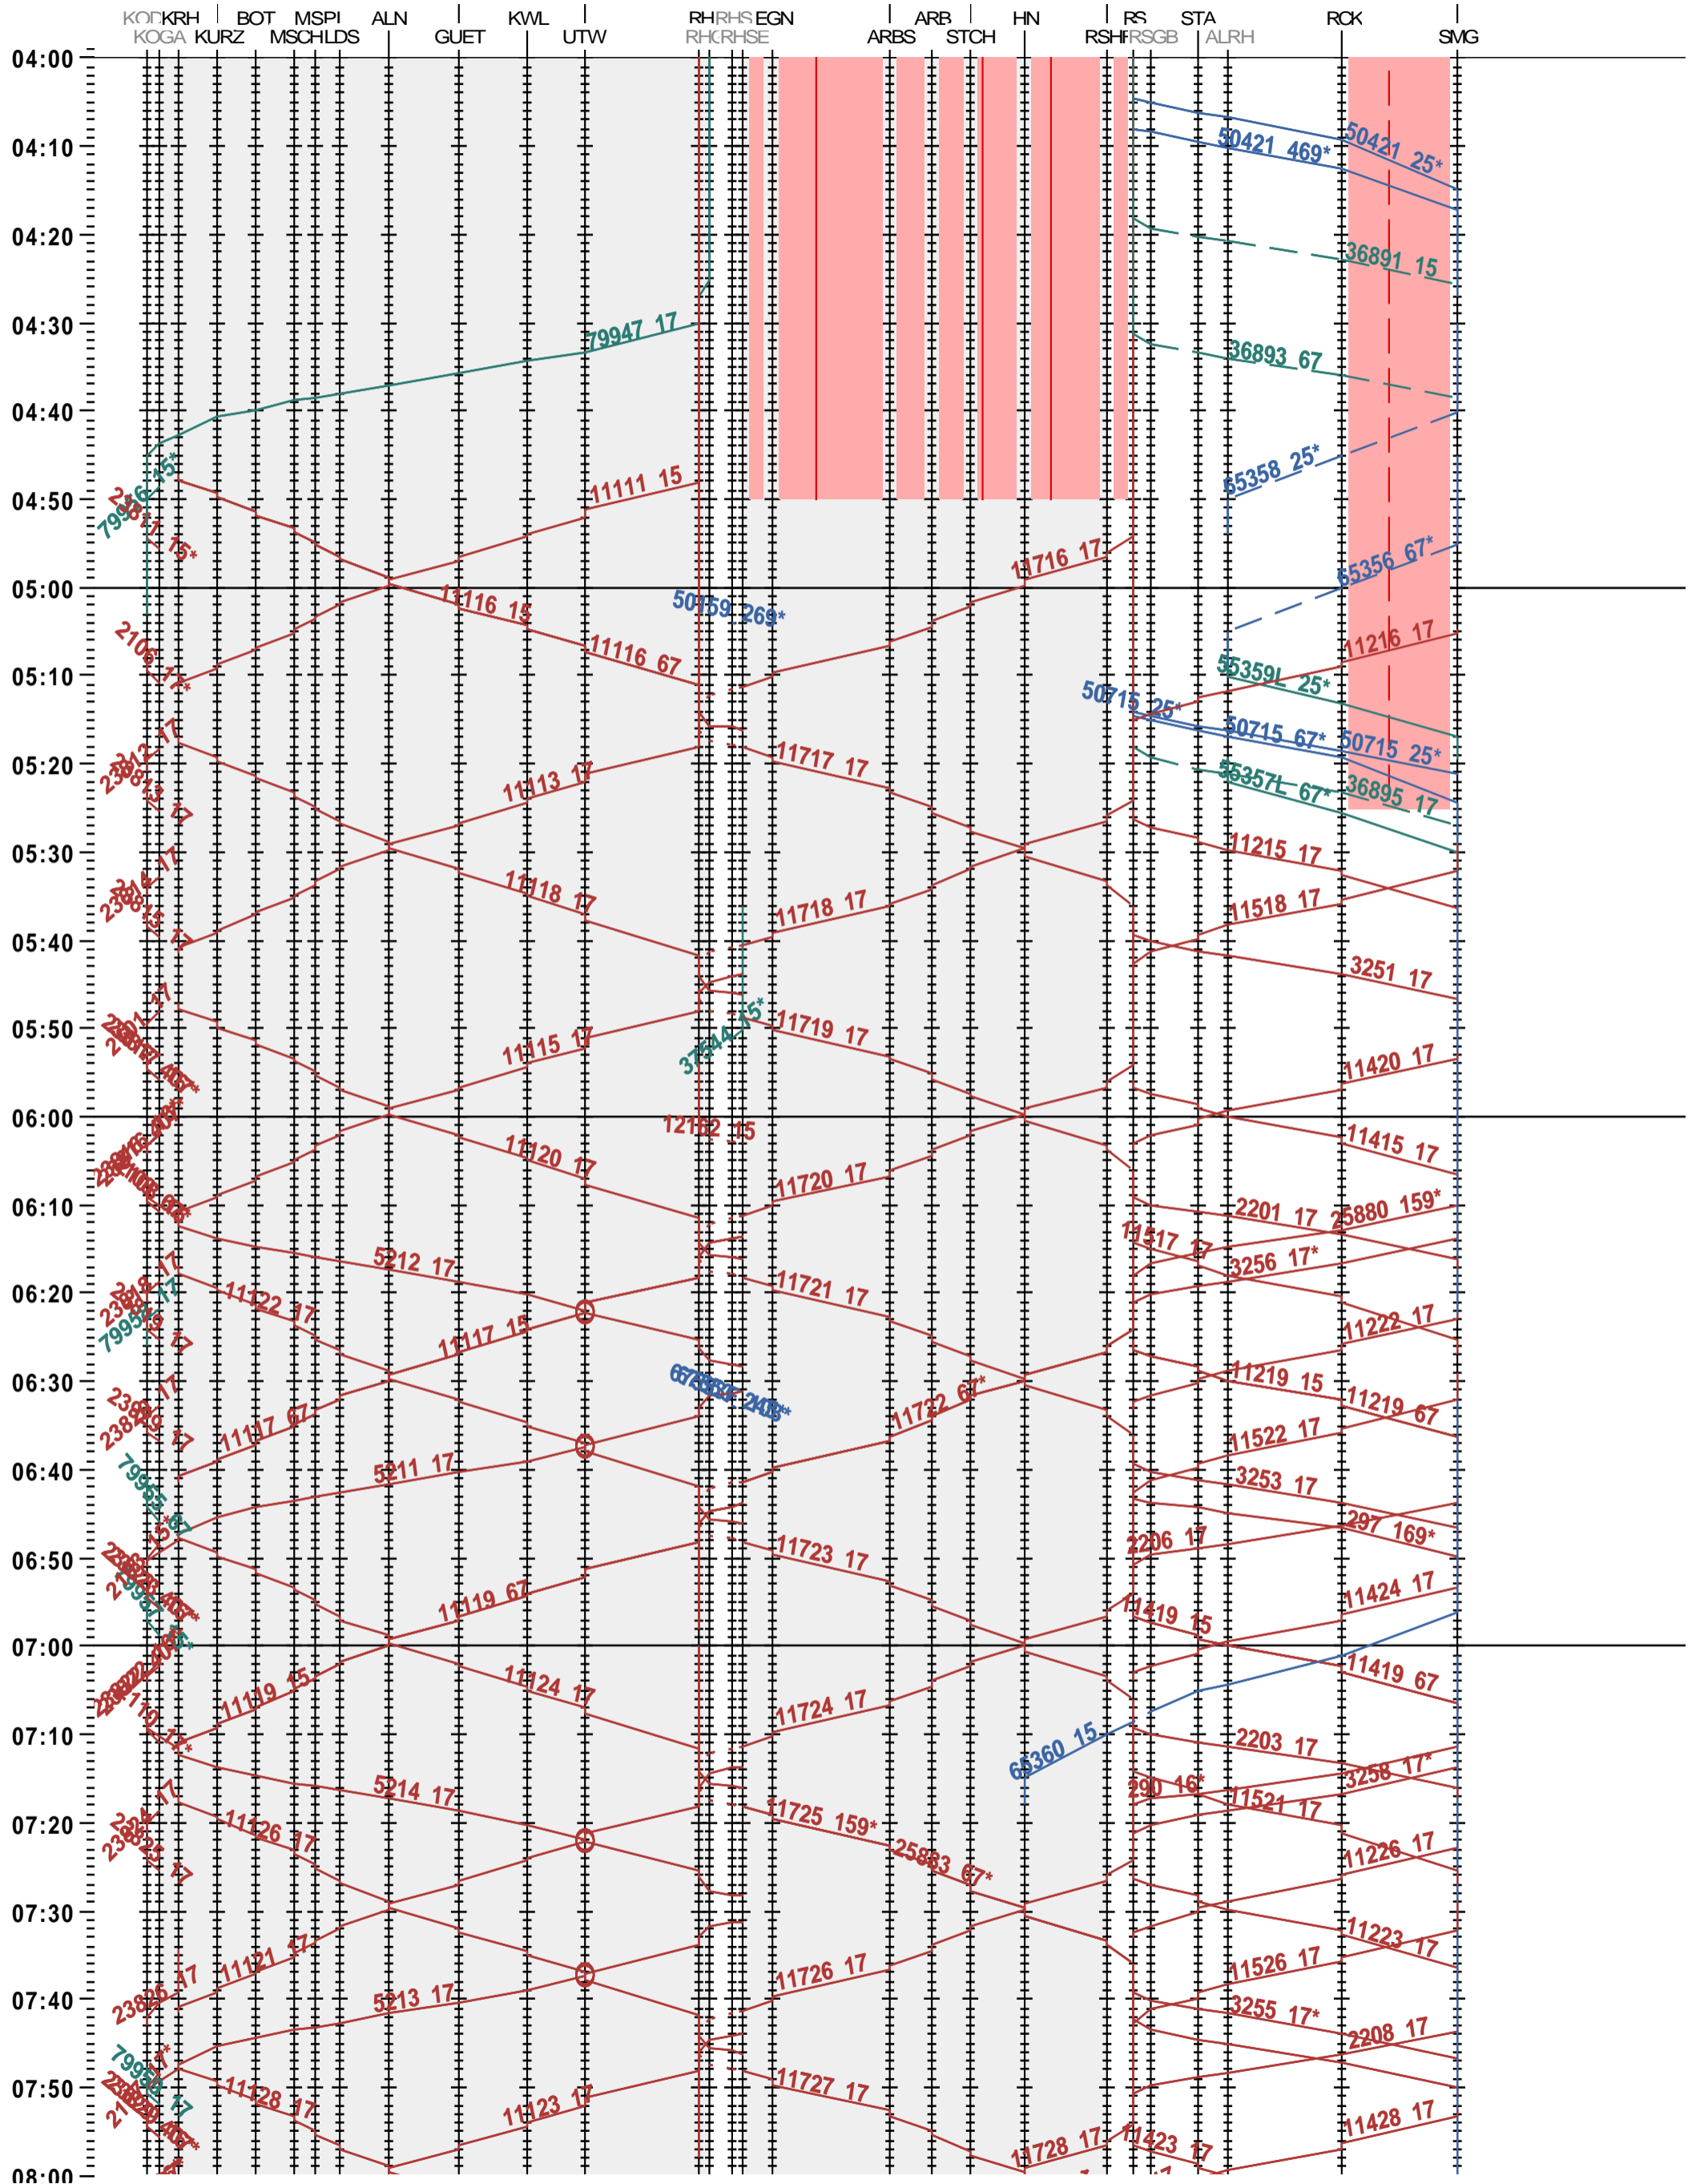

772 - Konstanz - Romanshorn - Rorschach - St. Margrethen

Fahrplanperiode 2025 (15.12.2024 – 13.12.2025)

Update

Gültig ab 12.05.2025

772 - Konstanz - Romanshorn - Rorschach - St. Margrethen

Fahrplanperiode 2025 (15.12.2024 – 13.12.2025)

Update

Gültig ab 12.05.2025

772 - Konstanz - Romanshorn - Rorschach - St. Margrethen

Fahrplanperiode 2025 (15.12.2024 – 13.12.2025)

Update

Gültig ab 12.05.2025

772 - Konstanz - Romanshorn - Rorschach - St. Margrethen

Fahrplanperiode 2025 (15.12.2024 – 13.12.2025)

Update

Gültig ab 12.05.2025

772 - Konstanz - Romanshorn - Rorschach - St. Margrethen

Fahrplanperiode 2025 (15.12.2024 – 13.12.2025)

Update

Gültig ab 12.05.2025

772 - Konstanz - Romanshorn - Rorschach - St. Margrethen

Fahrplanperiode 2025 (15.12.2024 – 13.12.2025)

Update

Gültig ab 12.05.2025