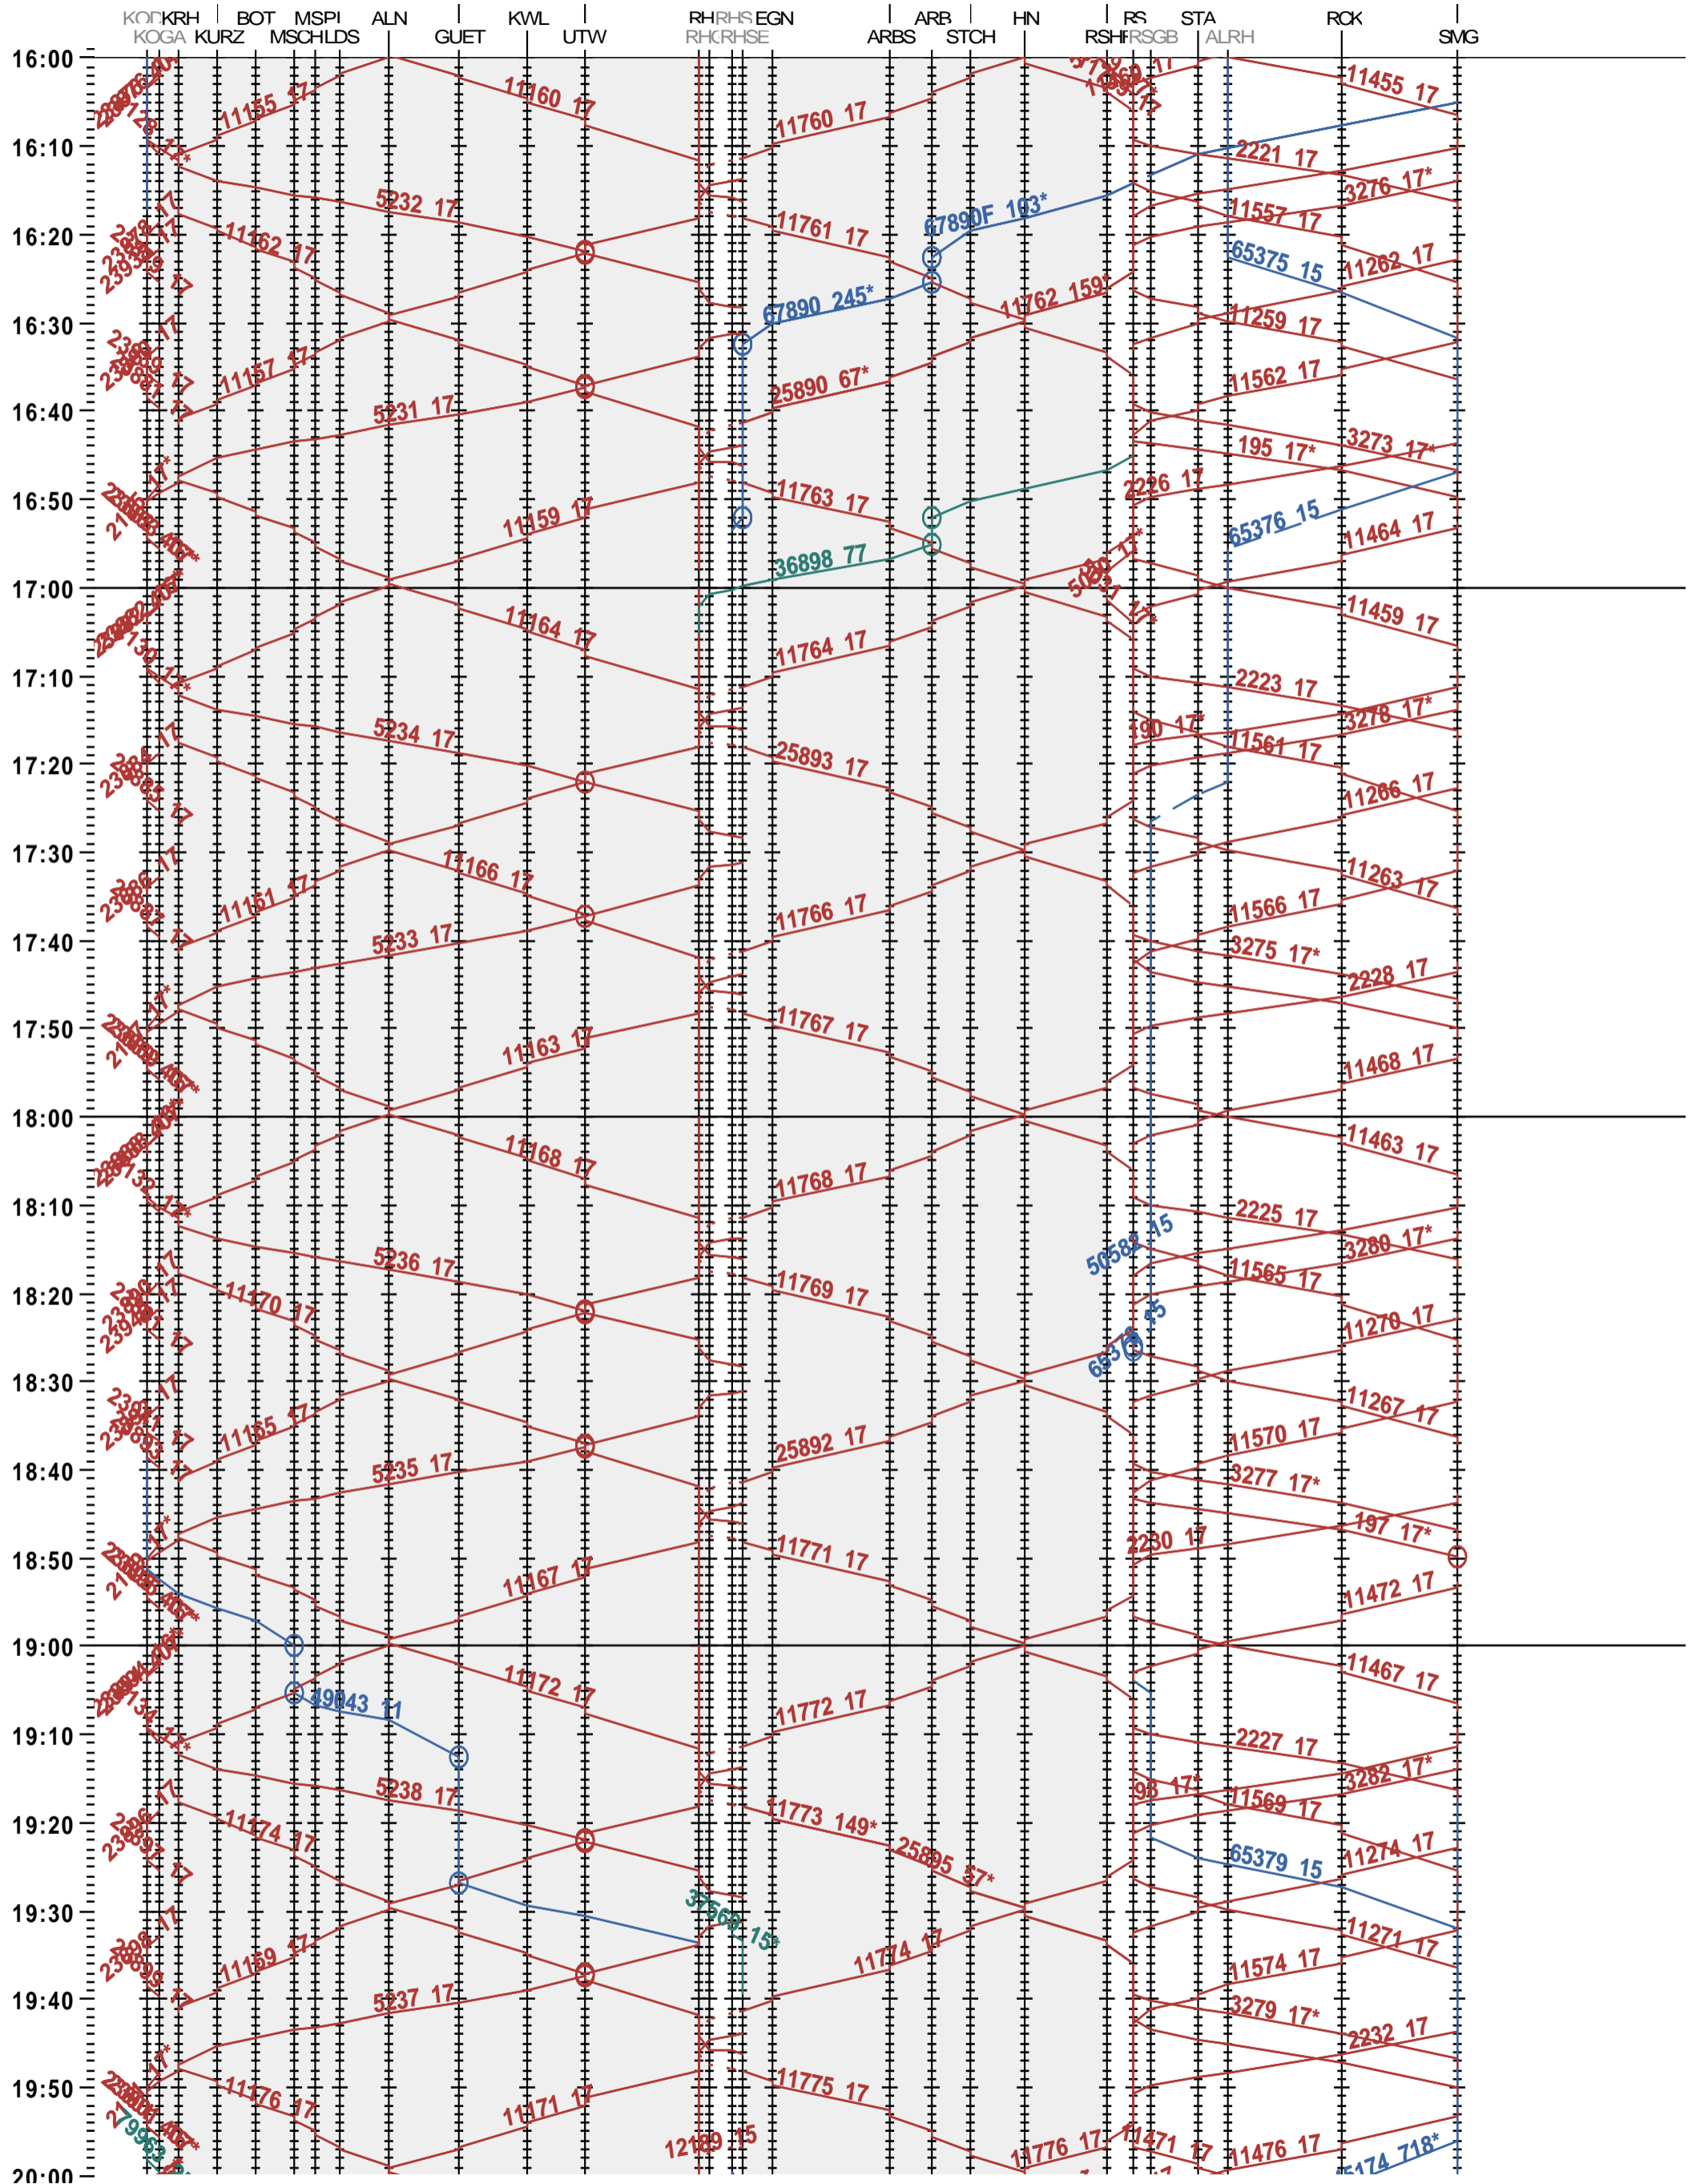

772 - Konstanz - Romanshorn - Rorschach - St. Margrethen

Fahrplanperiode 2025 (15.12.2024 – 13.12.2025)

Update

Gültig ab 12.05.2025

772 - Konstanz - Romanshorn - Rorschach - St. Margrethen

Fahrplanperiode 2025 (15.12.2024 – 13.12.2025)

Update

Gültig ab 12.05.2025

772 - Konstanz - Romanshorn - Rorschach - St. Margrethen

Fahrplanperiode 2025 (15.12.2024 – 13.12.2025)

Update

Gültig ab 12.05.2025

772 - Konstanz - Romanshorn - Rorschach - St. Margrethen

Fahrplanperiode 2025 (15.12.2024 – 13.12.2025)

Update

Gültig ab 12.05.2025

772 - Konstanz - Romanshorn - Rorschach - St. Margrethen

Fahrplanperiode 2025 (15.12.2024 – 13.12.2025)

Update

Gültig ab 12.05.2025

772 - Konstanz - Romanshorn - Rorschach - St. Margrethen

Fahrplanperiode 2025 (15.12.2024 – 13.12.2025)

Update

Gültig ab 12.05.2025