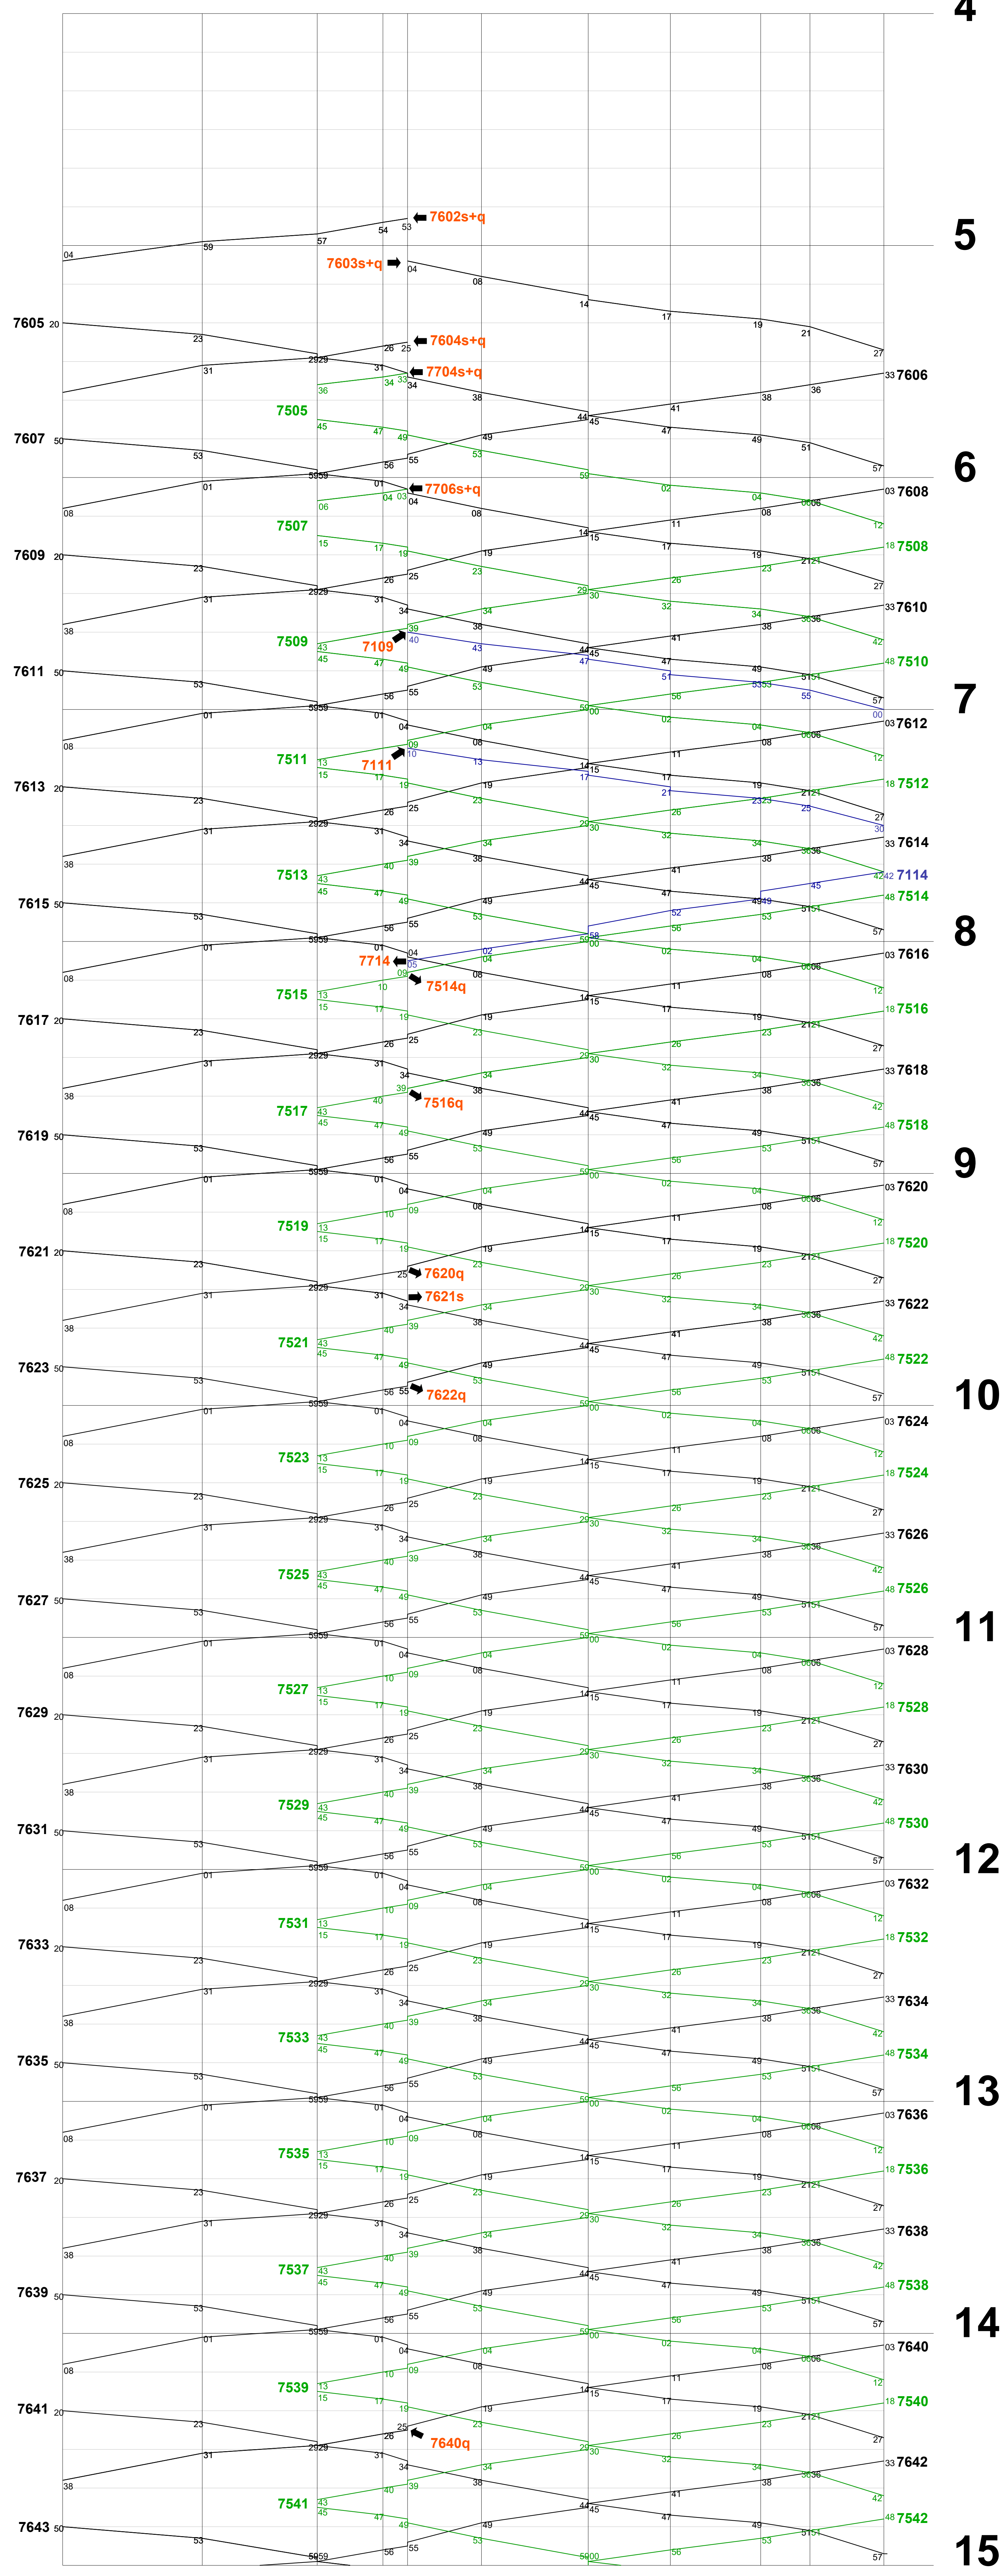

Erdmannstein  
Wohlen Oberdorf  
Wohlen

Bremgarten West  
Bremgarten  
Bremgarten Oberdorf  
Bremgarten Senlauf

Zufikon Hammergut  
Zufikon

Berikon-Widen  
Zufikon Belvédère  
Widen Heindli

Rudolfstetten  
Rudolfstetten Hofacker

Reppischhof

Dietikon Stoffelbach  
Dietikon Schlegelstrasse  
Bergföhren

Erdmannstein  
Wohlen Oberdorf  
Wohlen

Zufikon Hammergut  
Biberlos-Sonnenhof  
Bremgarten  
Bremgarten Oberdorf  
Bremgarten Senlauf  
Bremgarten West

Berikon-Widen  
Zufikon Bellevue  
Widen Heindli

Rudolfstetten  
Rudolfstetten Hofacker

Dietikon Stoffelbach  
Dietikon Schweggrasse  
Bergföhren