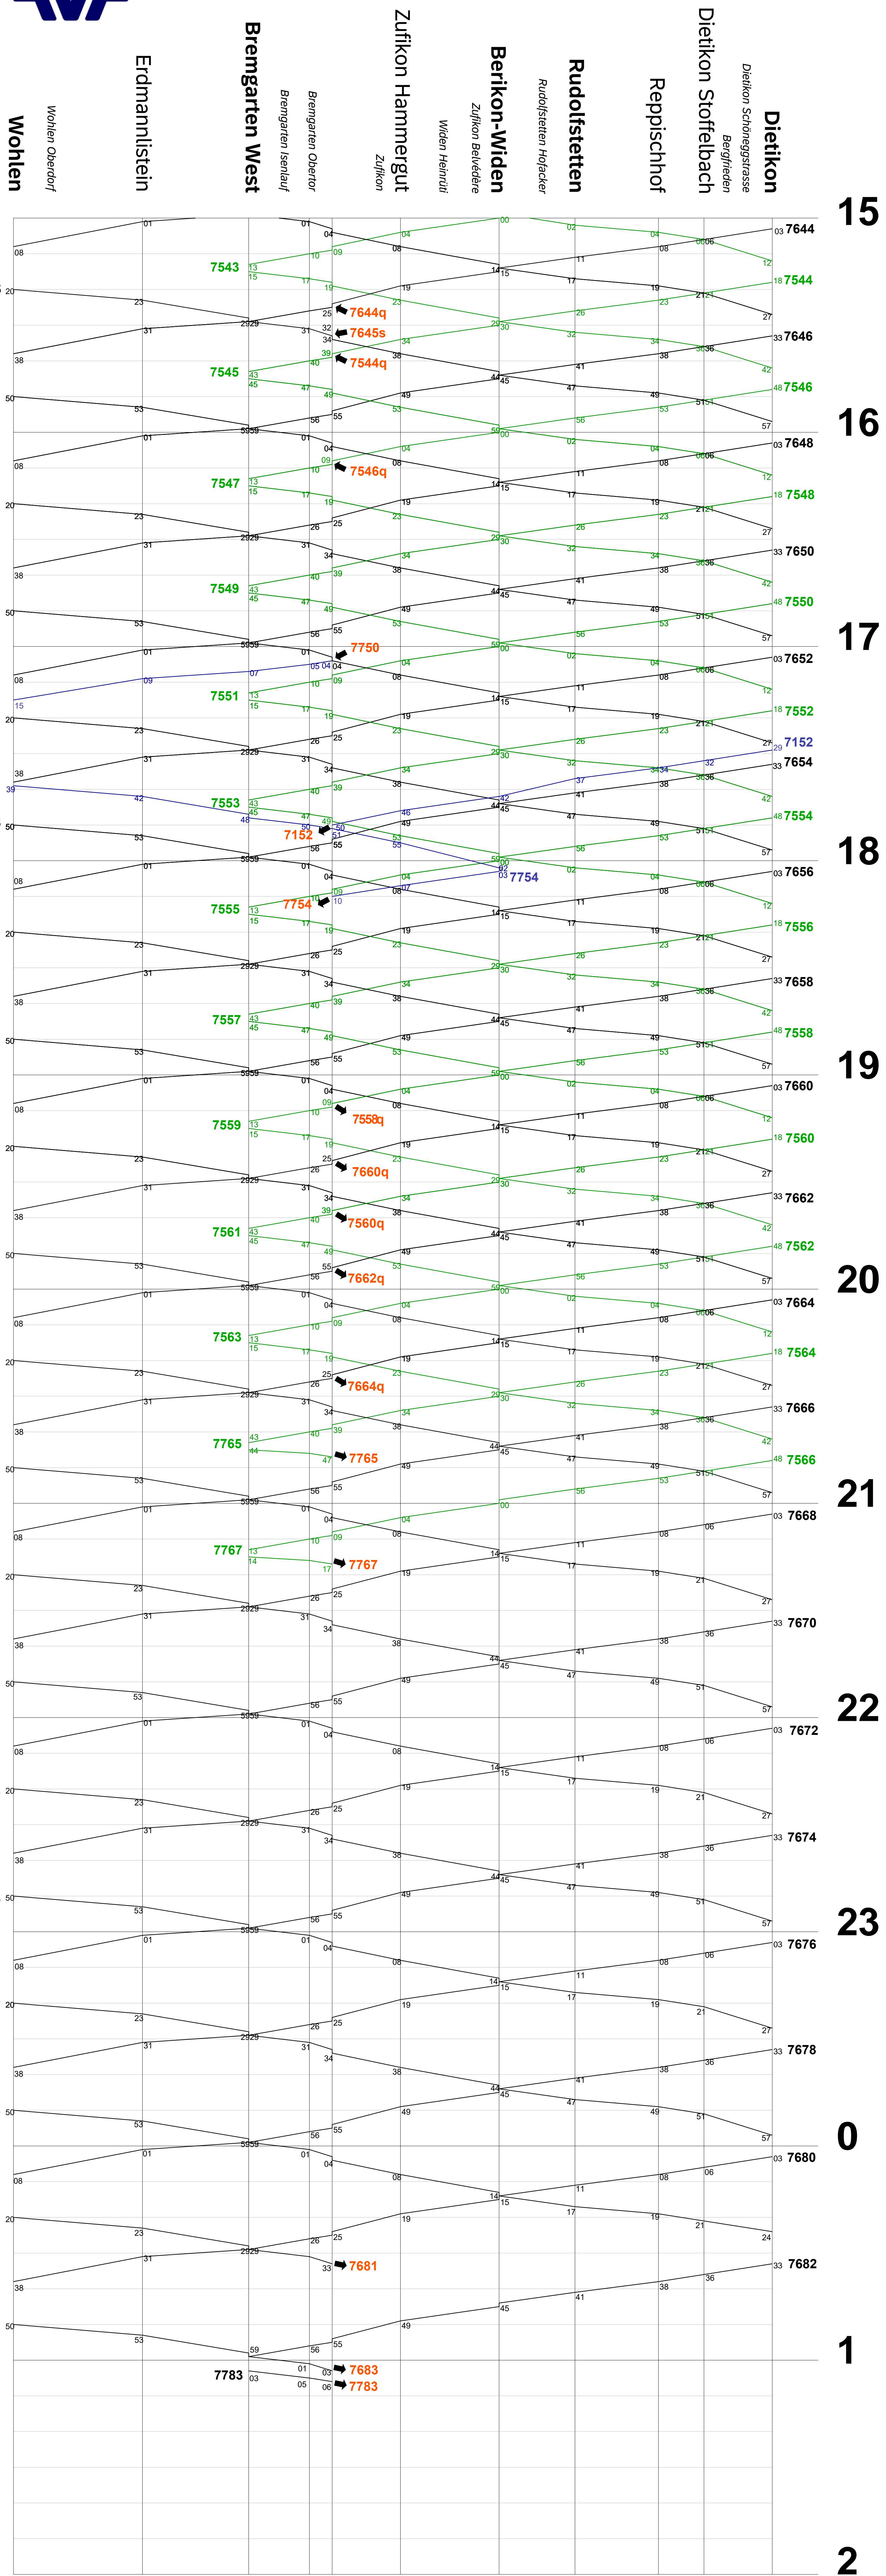

Erdmannstein  
Wohlen Oberdorf  
Wohlen

Bremgarten West  
Bremgarten  
Bremgarten Oberdorf  
Bremgarten Senlauf

Zufikon Hammergut  
Zufikon

Berikon-Widen  
Zufikon Belvédère  
Widen Heindli

Rudolfstetten  
Rudolfstetten Hofacker

Reppischhof

Dietikon Stoffelbach  
Dietikon Schlegelstrasse  
Bergföhren

Erdmannstein  
Wohlen Oberdorf  
Wohlen

Zufikon Hammergut  
Biberlos-Sonnenhof  
Bremgarten  
Bremgarten Oberdorf  
Bremgarten Senlauf  
Bremgarten West

Berikon-Widen  
Zufikon Bellevue  
Widen Heindli

Rudolfstetten  
Rudolfstetten Hofacker

Dietikon Stoffelbach  
Dietikon Schweggrasse  
Bergföhren